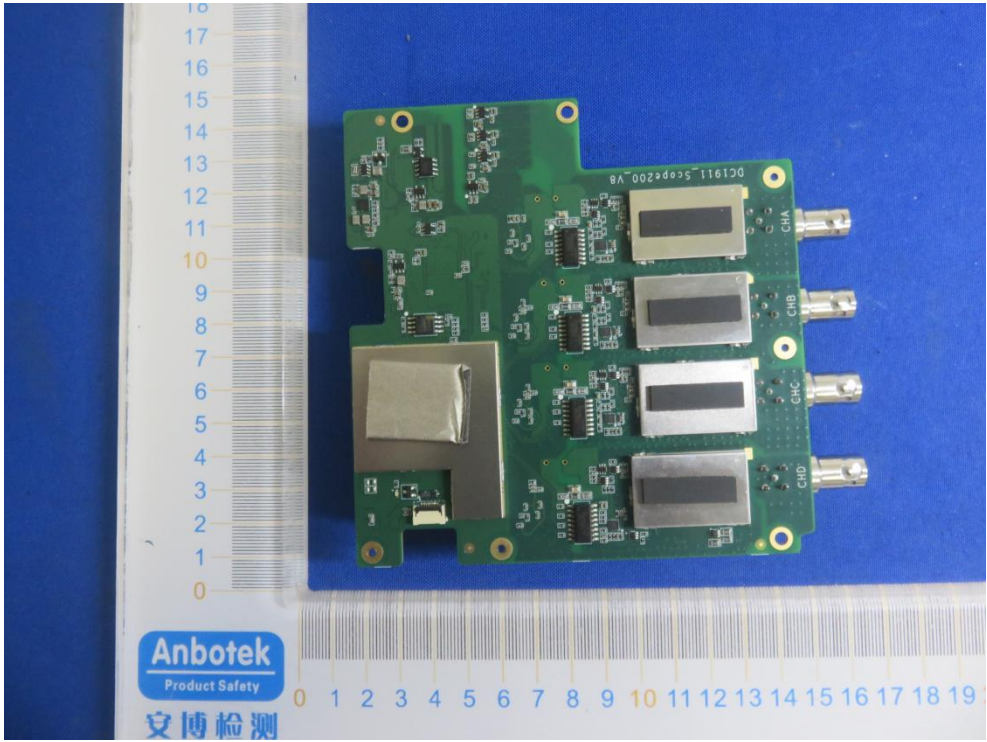

FCC ID: WQ8-DC2121

WIFI ANT

ANT