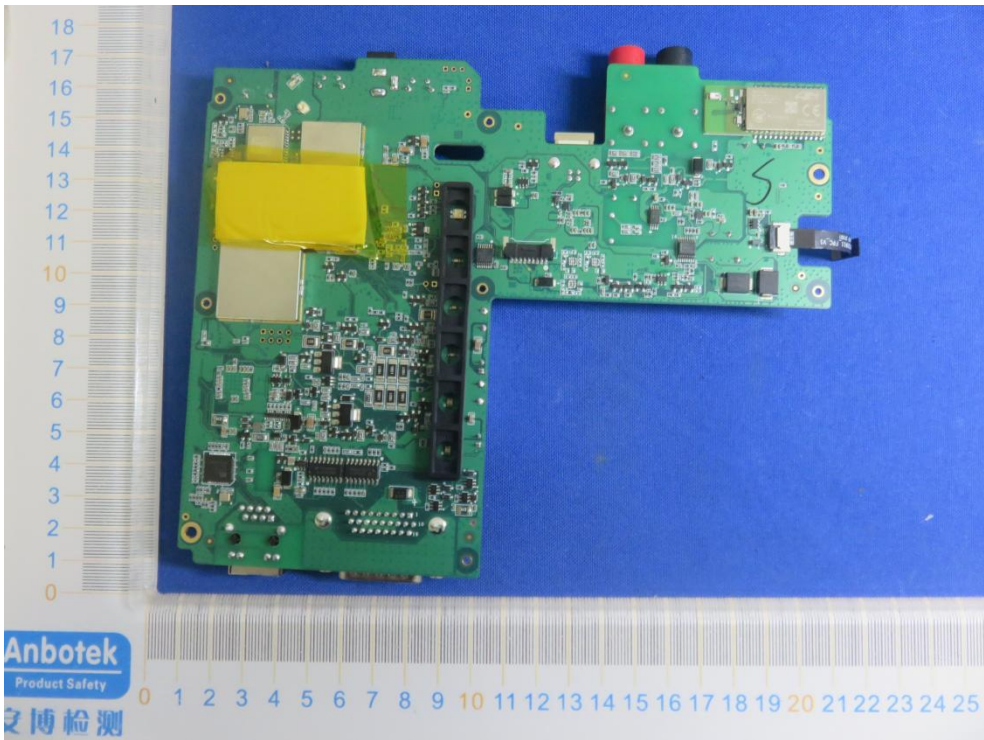

FCC ID: WQ8-DC2121

WIFI ANT

ANT