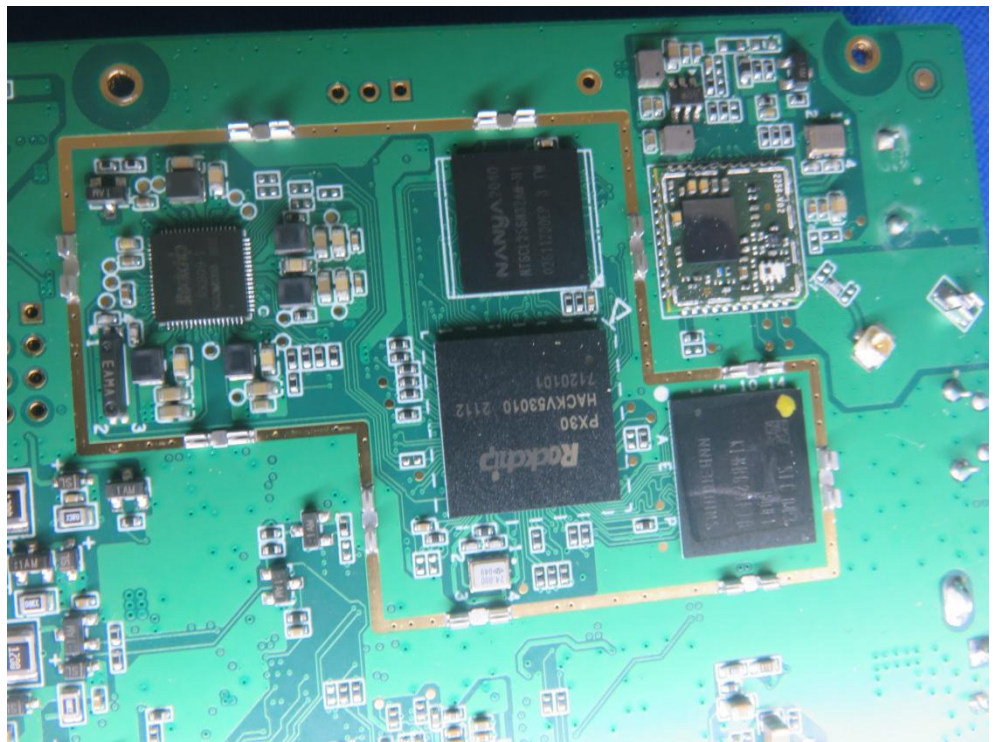

FCC ID: WQ8-DC2121

WIFI ANT

ANT