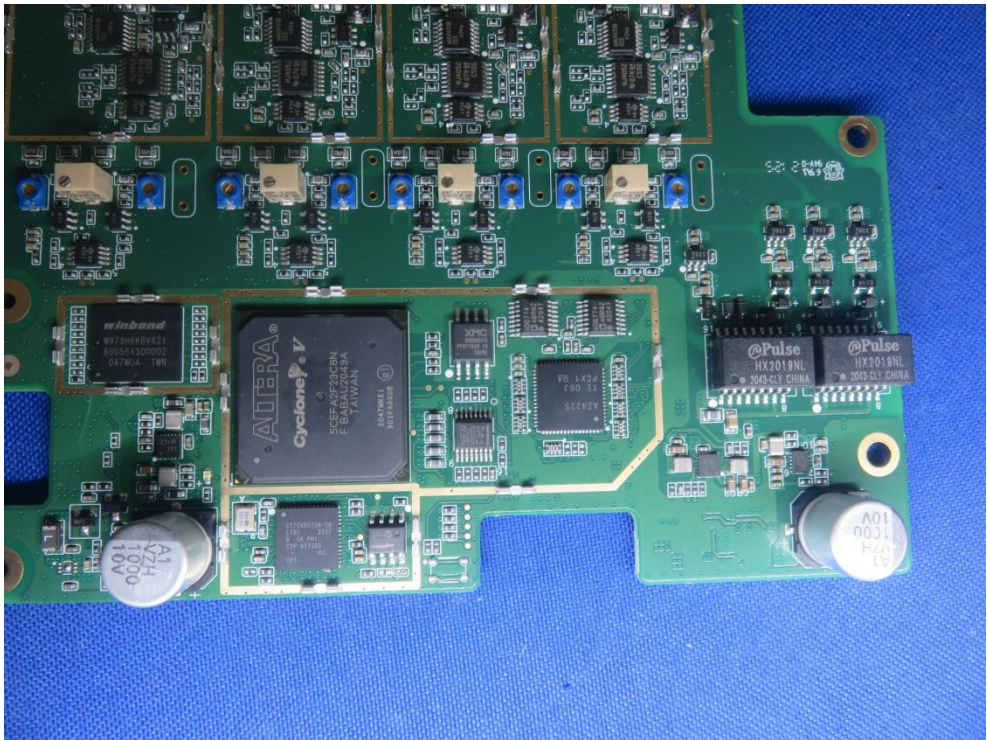

FCC ID: WQ8-DC2121

WIFI ANT

ANT