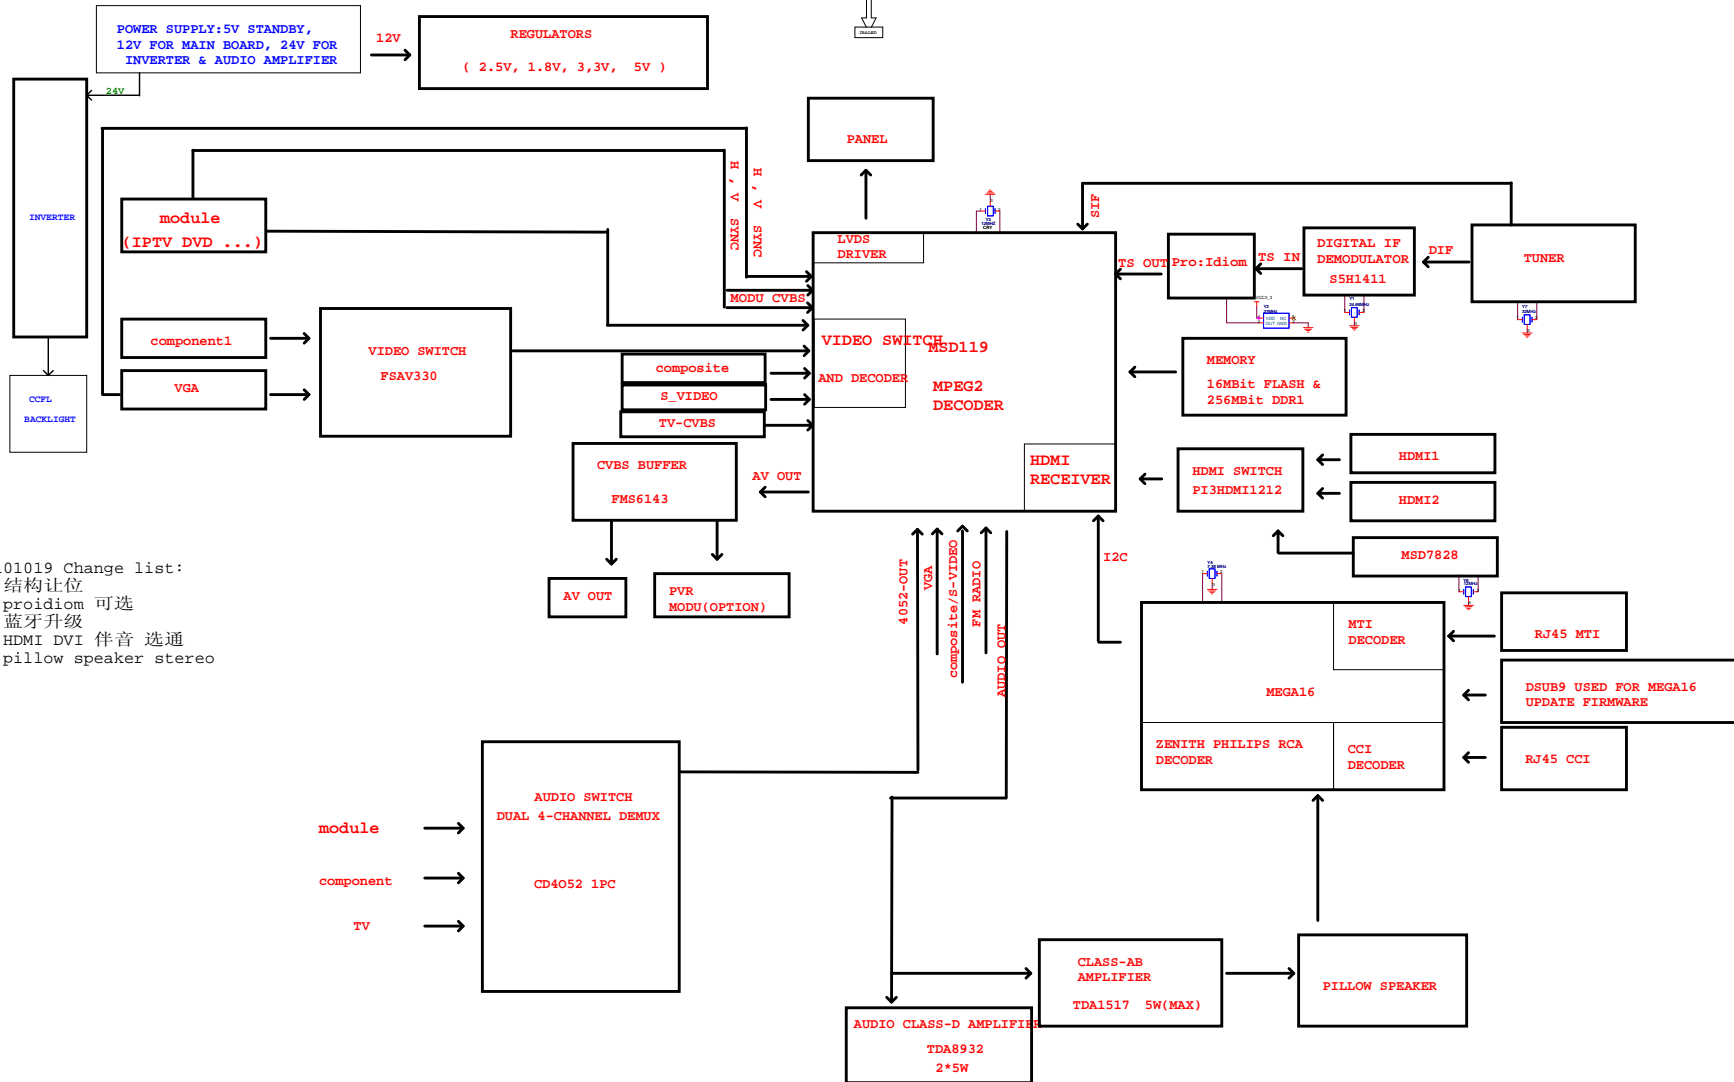

Total
 3.3V(mW) 1331.55
 1.2V(mW) 924
 1.8V(mW) 125.28
 Total(mW) 2380.83
 注

400mA
 770mA
 70mA

- 20101019 Change list:
 1. 结构让位
 2. proidiom 可选
 3. 蓝牙升级
 4. HDMI DVI 伴音 选通
 5. pillow speaker stereo
 6.