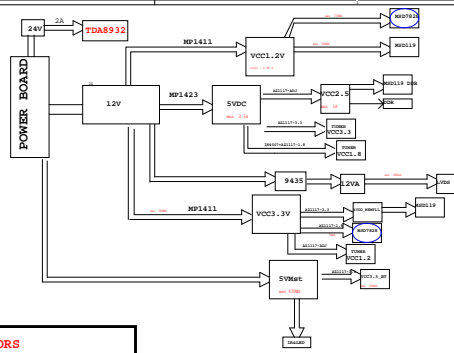

Total
 3.3V(mW) 1331.55
 1.2V(mW) 924
 1.8V(mW) 125.28
 Total(mW) 2380.83
 注

400mA
 770mA
 70mA

- 20101019 Change list:
 1. 结构让位
 2. proidiom 可选
 3. 蓝牙升级
 4. HDMI DVI 伴音 选通
 5. pillow speaker stereo
 6.