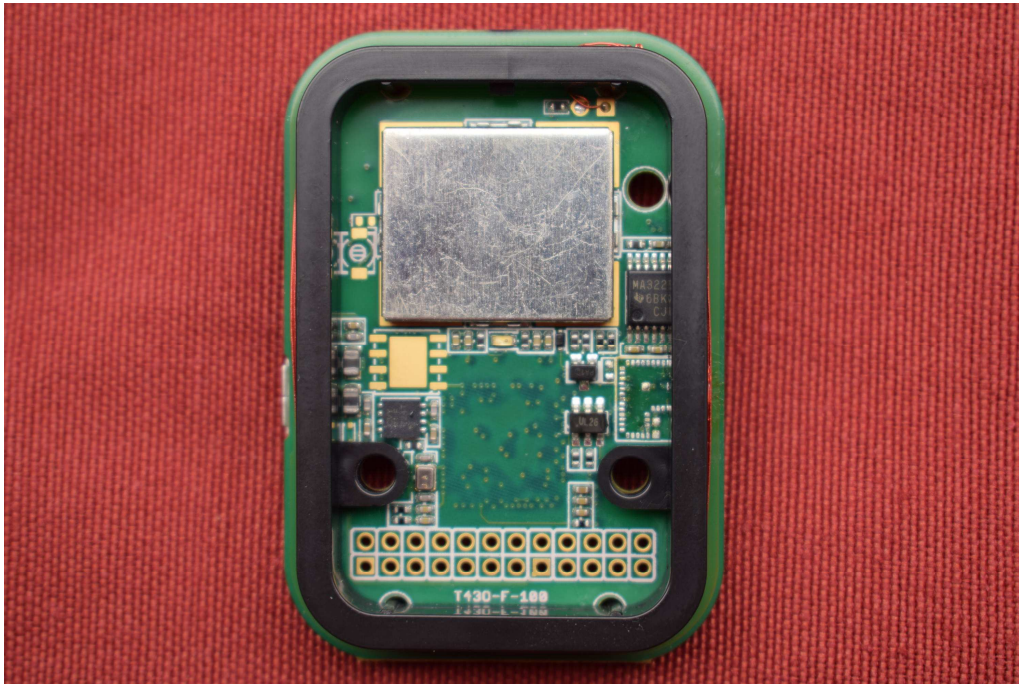

1 Annex B – EUT pictures

1.1 List of Pictures

Picture 1: EUT - top side.....2

Picture 2: EUT - bottom side.....2

EMV **TESTHAUS** GmbH
Gustav-Hertz-Straße 35
94315 Straubing
Germany

Elatec GmbH
RFID Reader
TWN4 MultiTech 3 LF

Picture 1: EUT - top side

Picture 2: EUT - bottom side