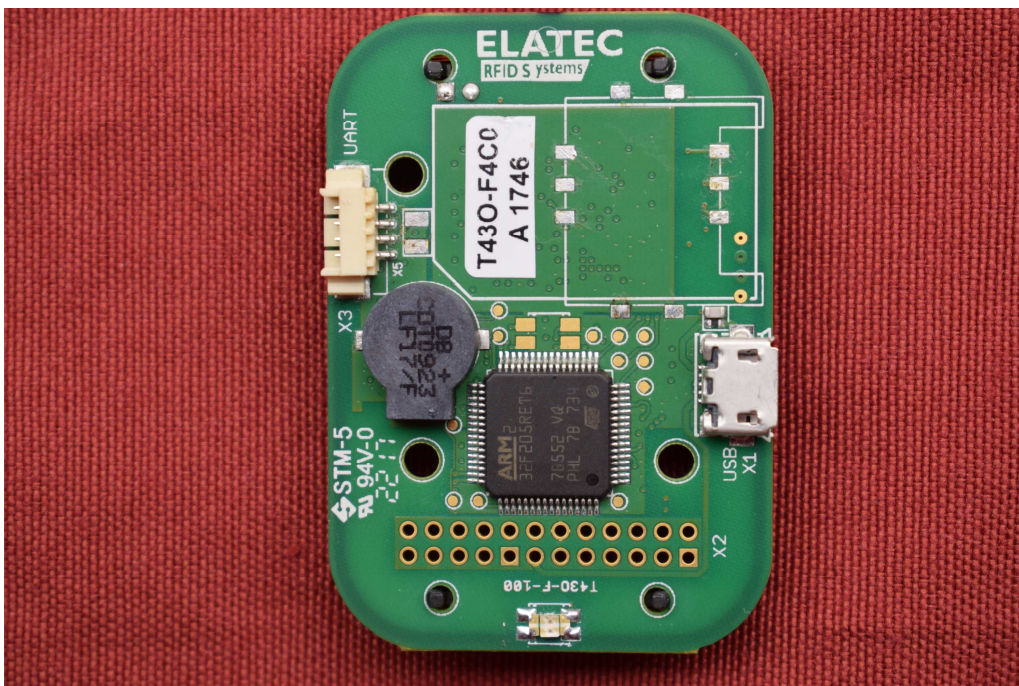

1 Annex B – EUT pictures

1.1 List of Pictures

Picture 1: EUT - top side.....2

Picture 2: EUT - bottom side.....2

EMV **TESTHAUS** GmbH
Gustav-Hertz-Straße 35
94315 Straubing
Germany

Elatec GmbH
RFID Reader
TWN4 MultiTech 3 LF

Picture 1: EUT - top side

Picture 2: EUT - bottom side