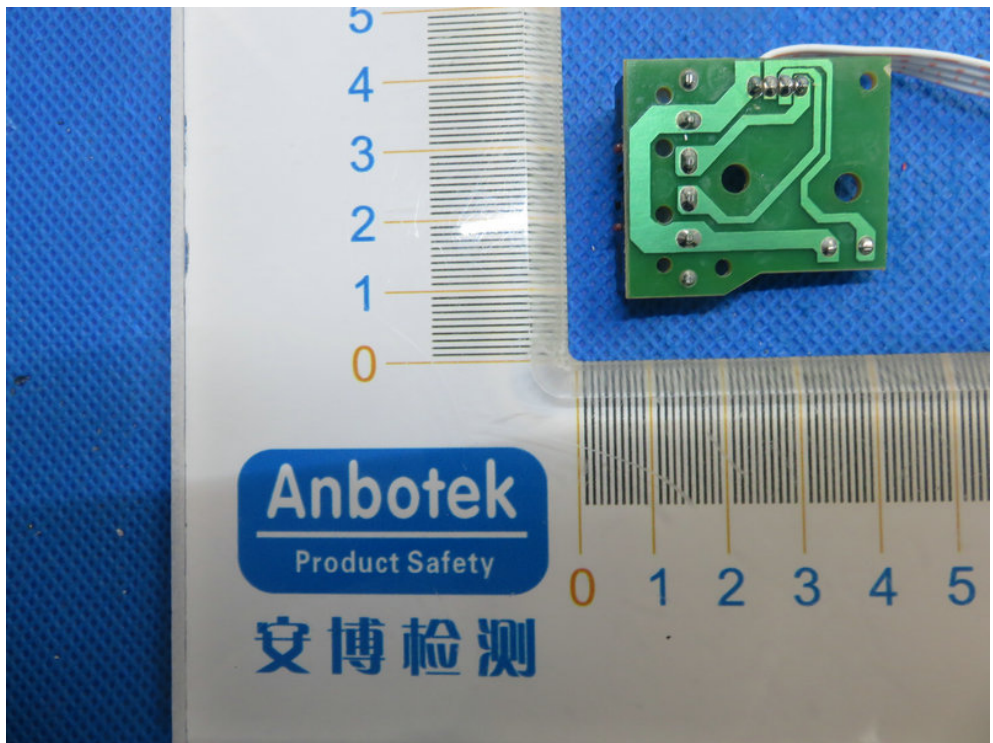

FCC ID: WOX-SM388AG

Antenna