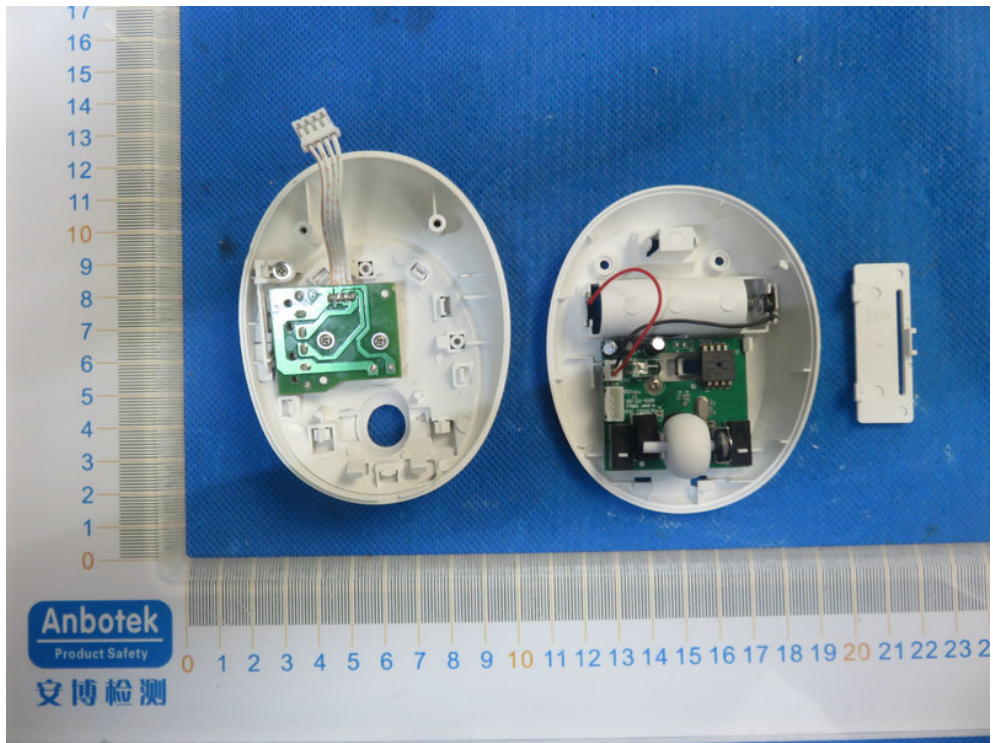

FCC ID: WOX-SM388AG

Antenna