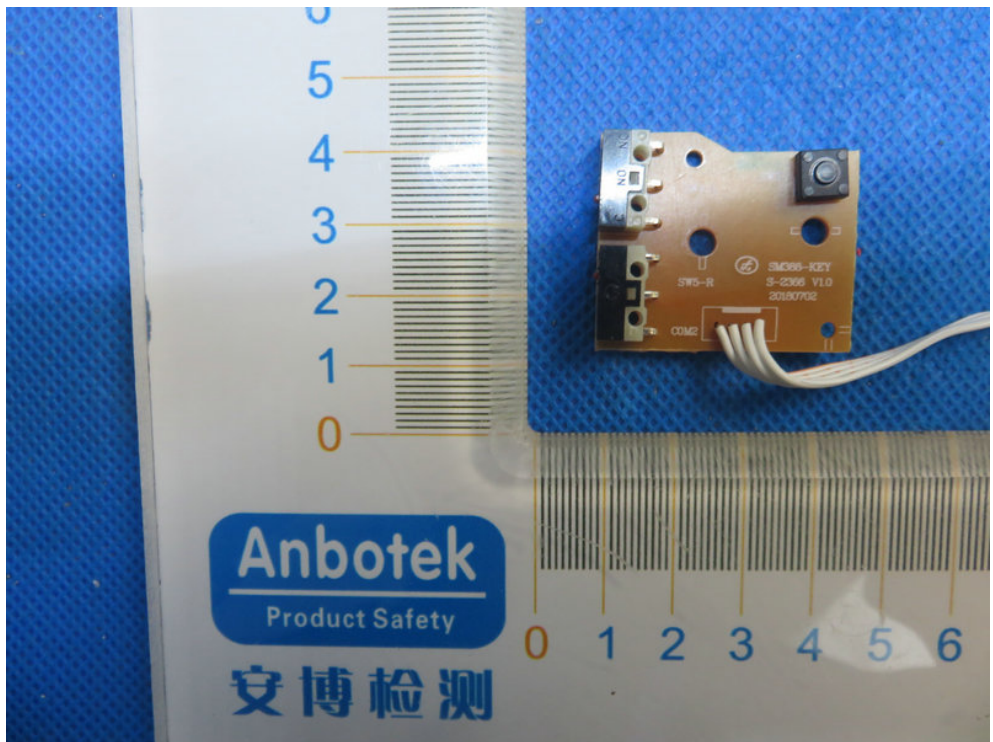

FCC ID: WOX-SM388AG

Antenna