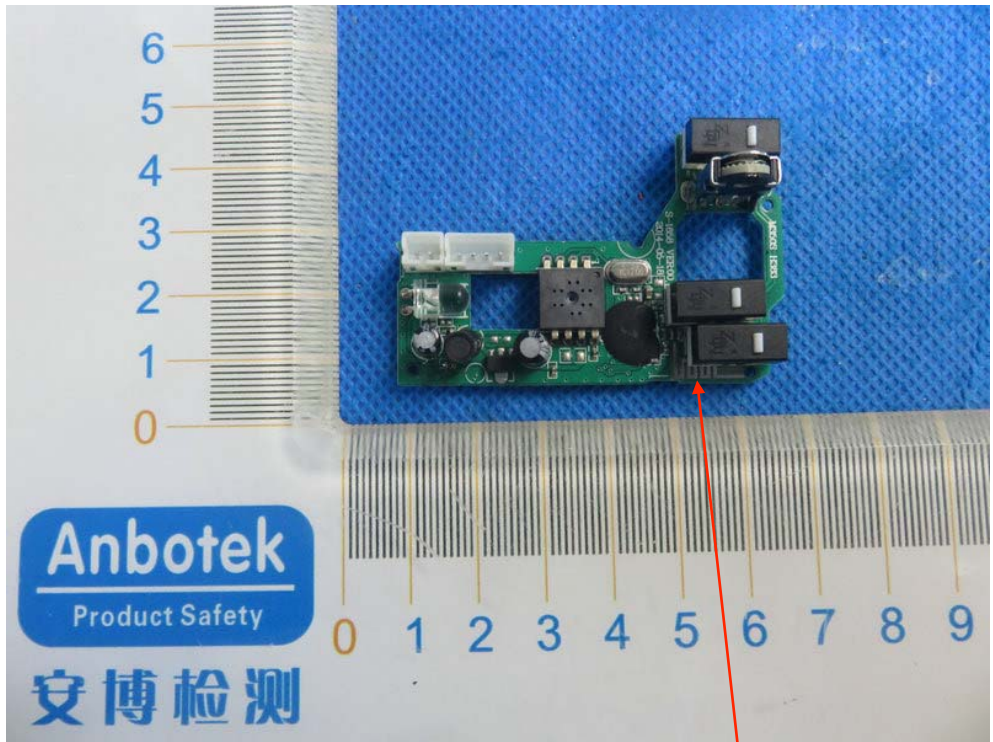

FCC ID: WOX-SM382AG

Antenna