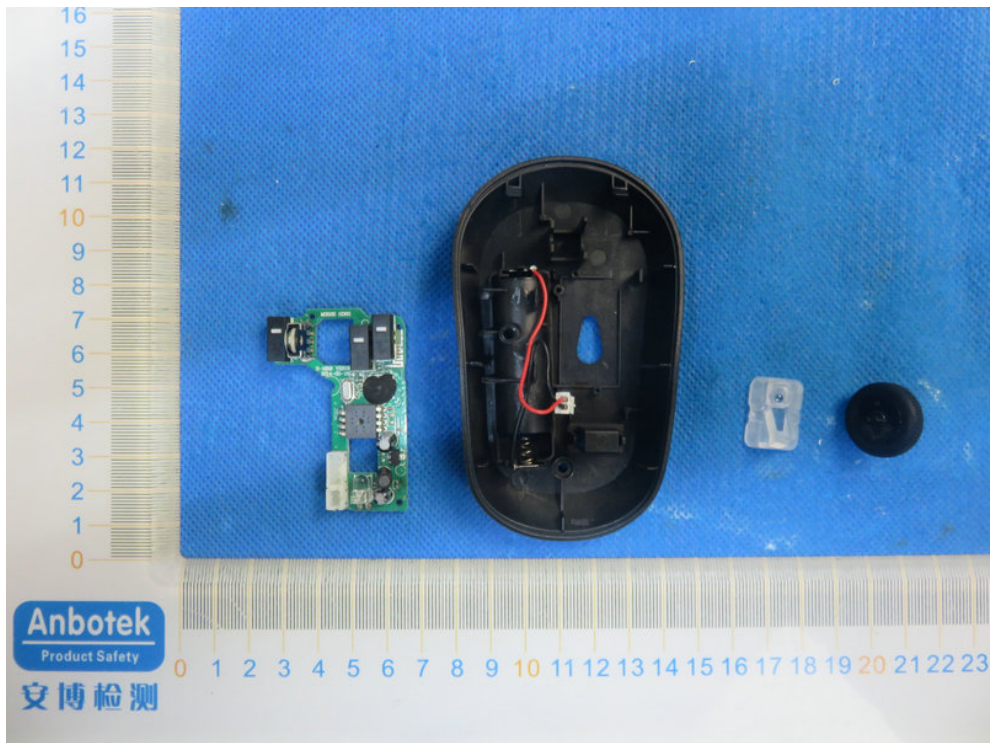

FCC ID: WOX-SM382AG

Antenna