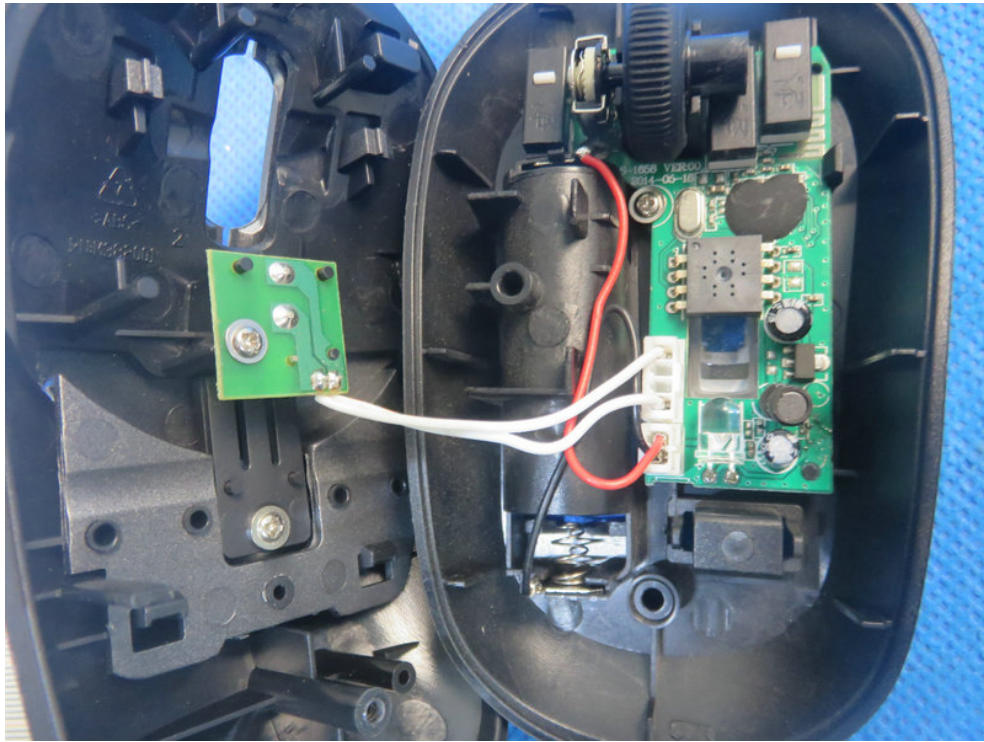

FCC ID: WOX-SM382AG

Antenna