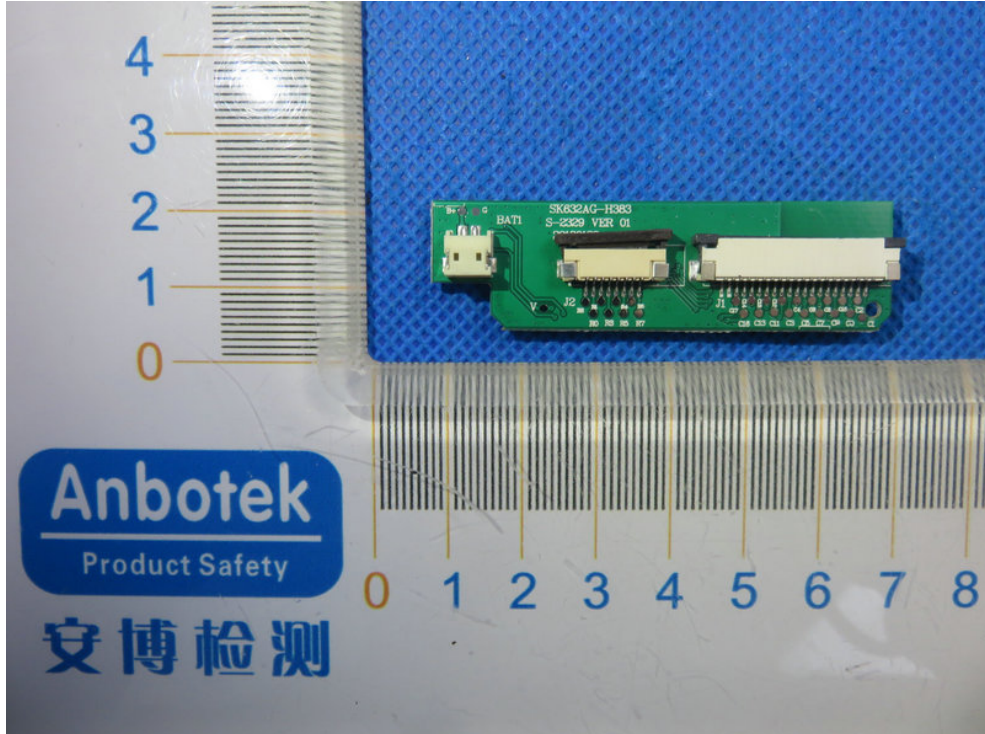

FCC ID: WOX-SK632AG

Antenna