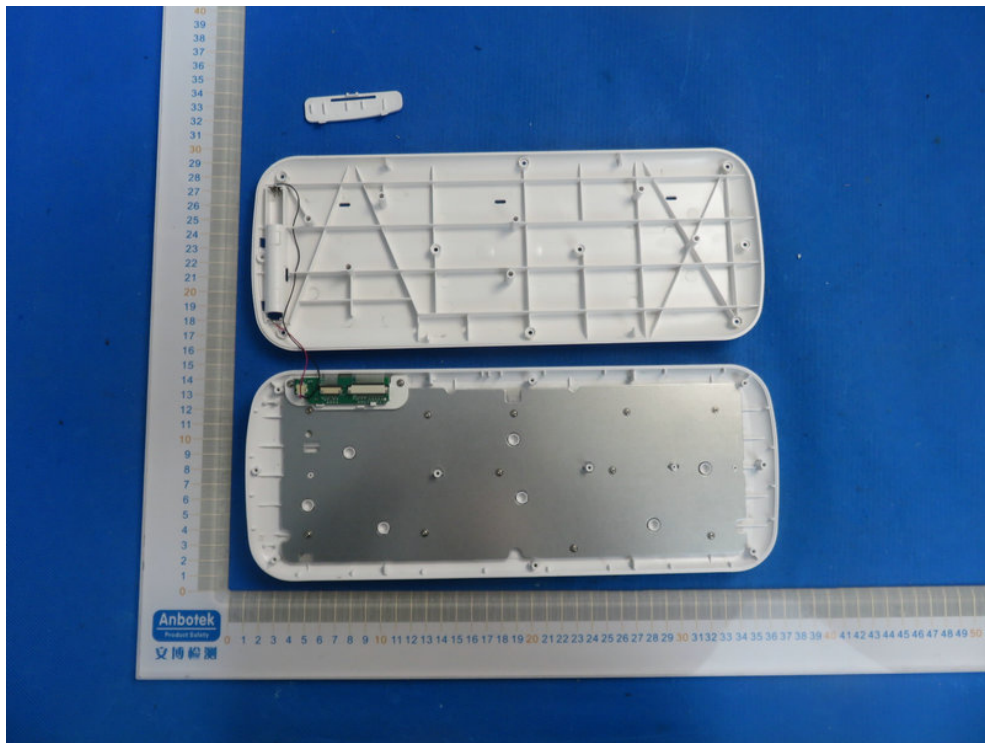

FCC ID: WOX-SK632AG

Antenna