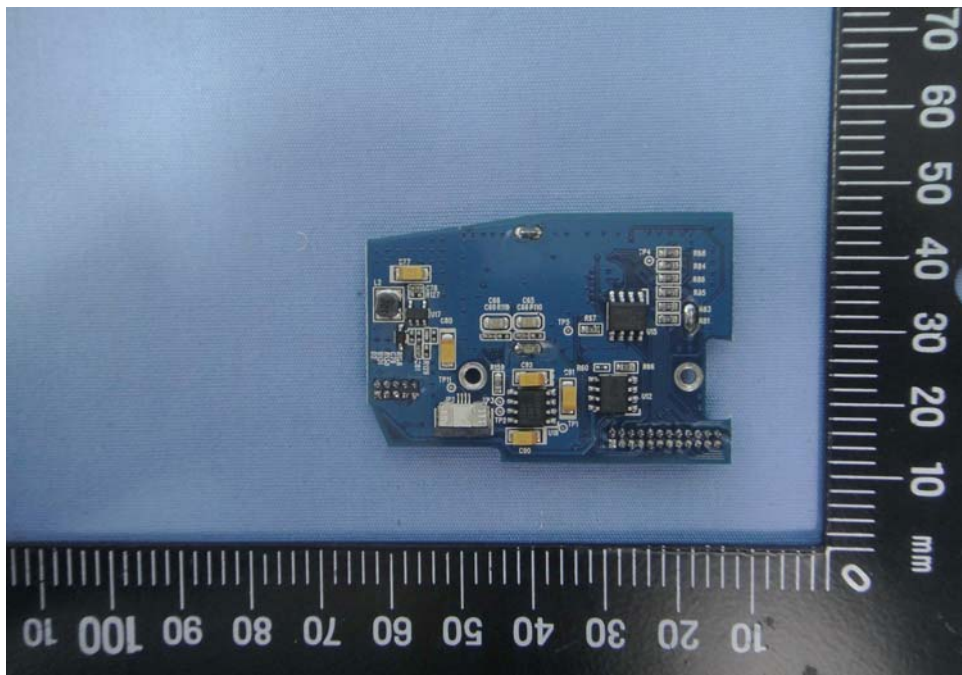

Internal Photos

Model Number: SG15 Colour, Shuttle C
FCC ID: WOI-SG15COLOUR

EUT Photo 1)

EUT Photo 2)

EUT Photo 3)

EUT Photo 4)

EUT Photo 5)

EUT Photo 6)

EUT Photo 7)

EUT Photo 8)

EUT Photo 9)

EUT Photo 10)

EUT Photo 11)

EUT Photo 12)

EUT Photo 13)

EUT Photo 14)

EUT Photo 15)

EUT Photo 16)

EUT Photo 17)

EUT Photo 18)

EUT Photo 19)

EUT Photo 20)

EUT Photo 21)

EUT Photo 22)