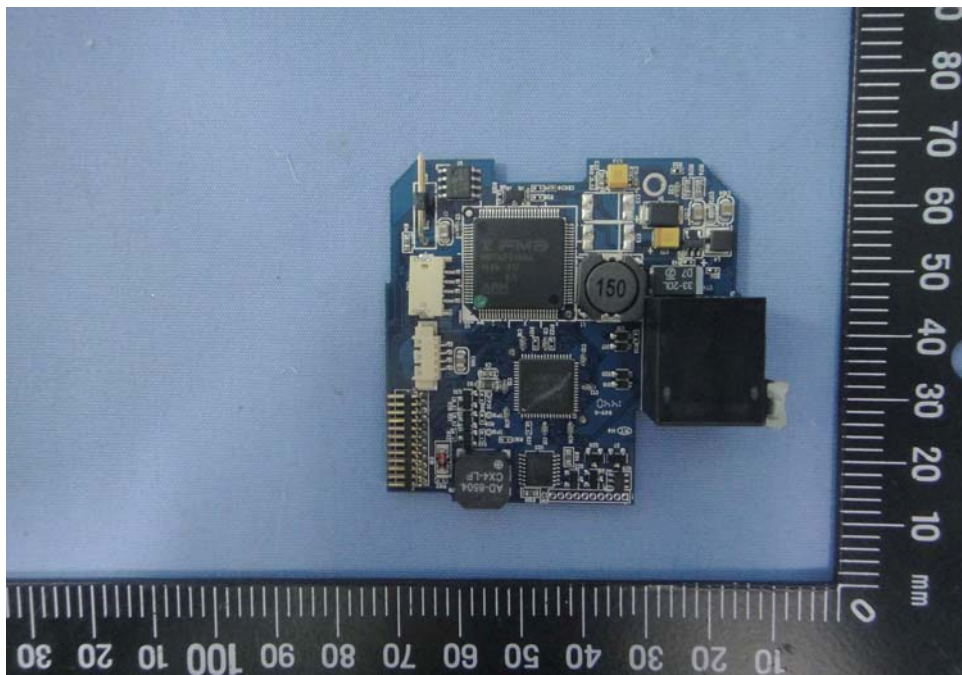

Internal Photos

Model Number: SG15 Colour, Shuttle C
FCC ID: WOI-SG15COLOUR

EUT Photo 1)

EUT Photo 2)

EUT Photo 3)

EUT Photo 4)

EUT Photo 5)

EUT Photo 6)

EUT Photo 7)

EUT Photo 8)

EUT Photo 9)

EUT Photo 10)

EUT Photo 11)

EUT Photo 12)

EUT Photo 13)

EUT Photo 14)

EUT Photo 15)

EUT Photo 16)

EUT Photo 17)

EUT Photo 18)

EUT Photo 19)

EUT Photo 20)

EUT Photo 21)

EUT Photo 22)