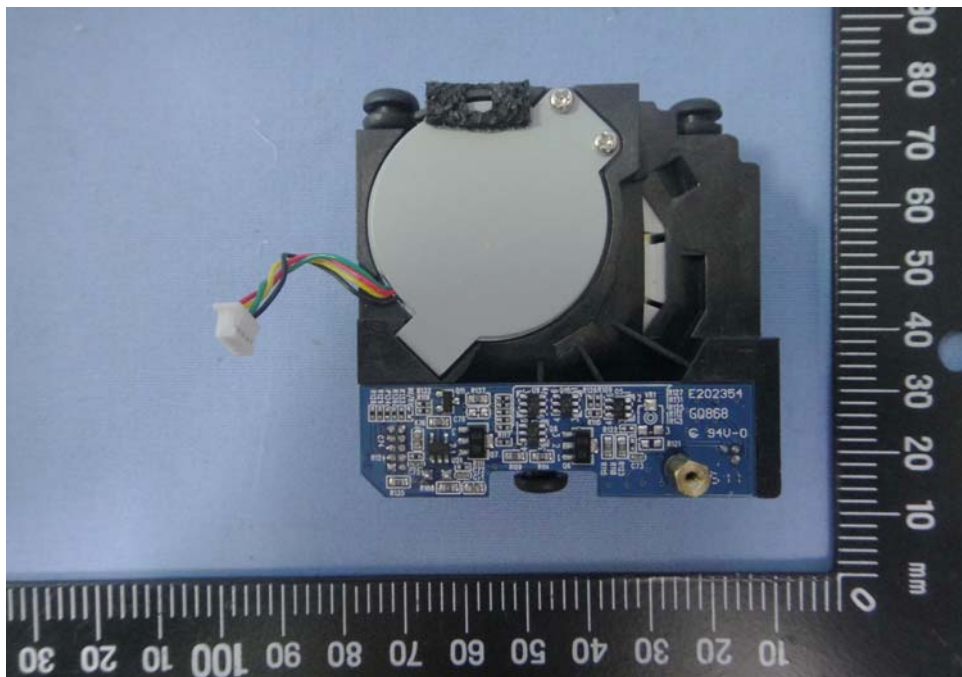

Internal Photos

Model Number: SG15 Colour, Shuttle C
FCC ID: WOI-SG15COLOUR

EUT Photo 1)

EUT Photo 2)

EUT Photo 3)

EUT Photo 4)

EUT Photo 5)

EUT Photo 6)

EUT Photo 15)

EUT Photo 16)

EUT Photo 17)

EUT Photo 18)

EUT Photo 19)

EUT Photo 20)

EUT Photo 21)

EUT Photo 22)