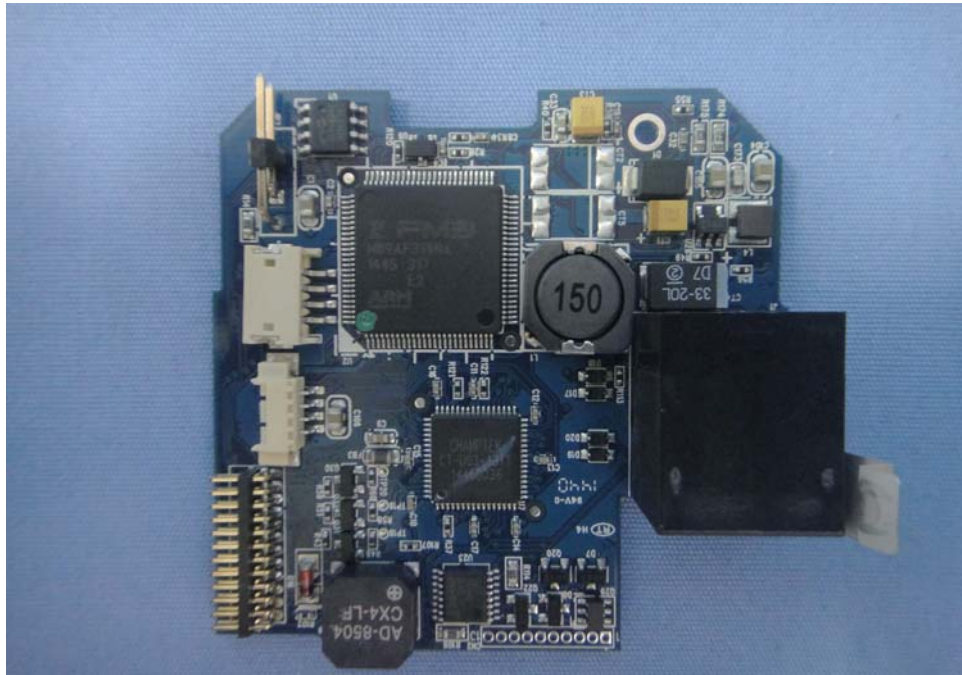

Internal Photos

Model Number: SG15 Colour, Shuttle C
FCC ID: WOI-SG15COLOUR

EUT Photo 1)

EUT Photo 2)

EUT Photo 3)

EUT Photo 4)

EUT Photo 5)

EUT Photo 6)

EUT Photo 7)

EUT Photo 8)

EUT Photo 9)

EUT Photo 10)

EUT Photo 11)

EUT Photo 12)

EUT Photo 13)

EUT Photo 14)

EUT Photo 15)

EUT Photo 16)

EUT Photo 17)

EUT Photo 18)

EUT Photo 19)

EUT Photo 20)

EUT Photo 21)

EUT Photo 22)