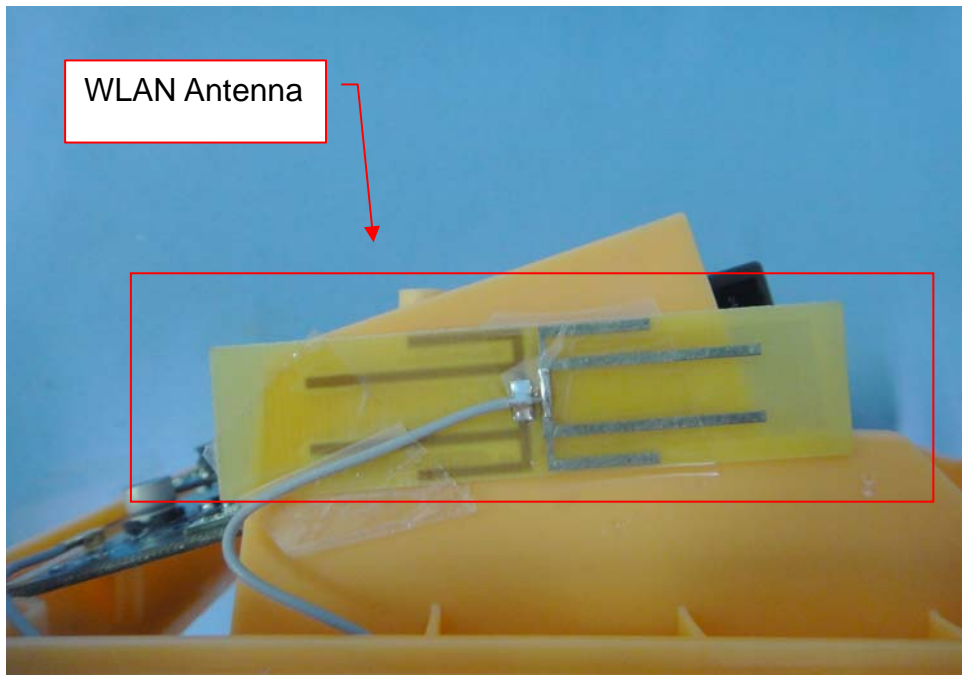

Internal Photos

Model Number: SG15 Colour, Shuttle C
FCC ID: WOI-SG15COLOUR

EUT Photo 1)

EUT Photo 2)

EUT Photo 3)

EUT Photo 4)

EUT Photo 5)

EUT Photo 6)

EUT Photo 7)

EUT Photo 8)

EUT Photo 9)

EUT Photo 10)

EUT Photo 11)

EUT Photo 12)

EUT Photo 13)

EUT Photo 14)