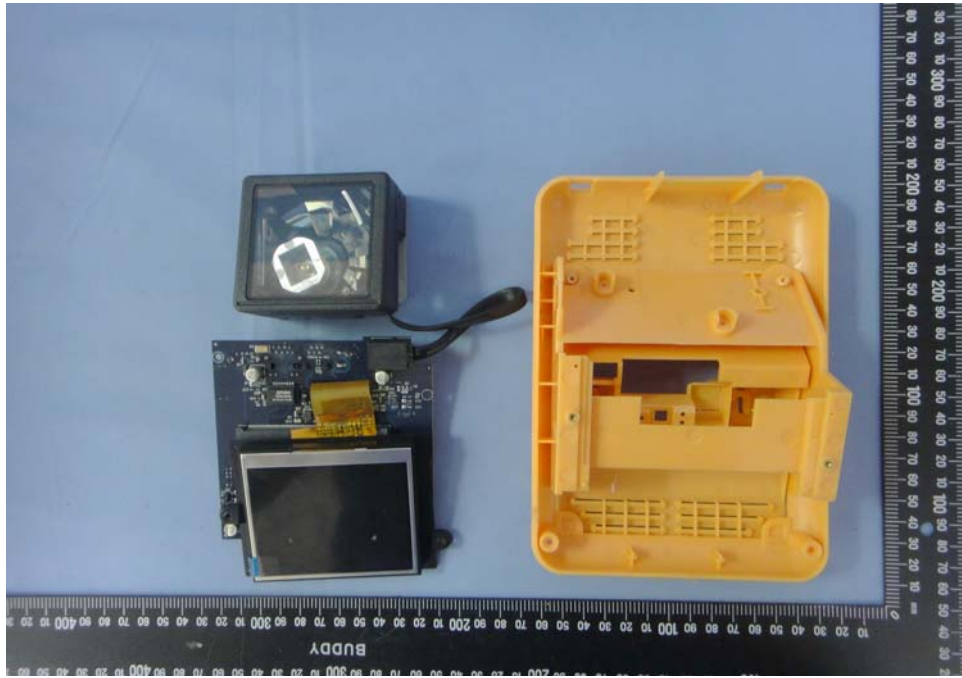

Internal Photos

Model Number: SG15 Colour, Shuttle C
FCC ID: WOI-SG15COLOUR

EUT Photo 1)

EUT Photo 2)

EUT Photo 3)

EUT Photo 4)

EUT Photo 5)

EUT Photo 6)

EUT Photo 7)

EUT Photo 8)

EUT Photo 9)

EUT Photo 10)

EUT Photo 11)

EUT Photo 12)

EUT Photo 13)

EUT Photo 14)