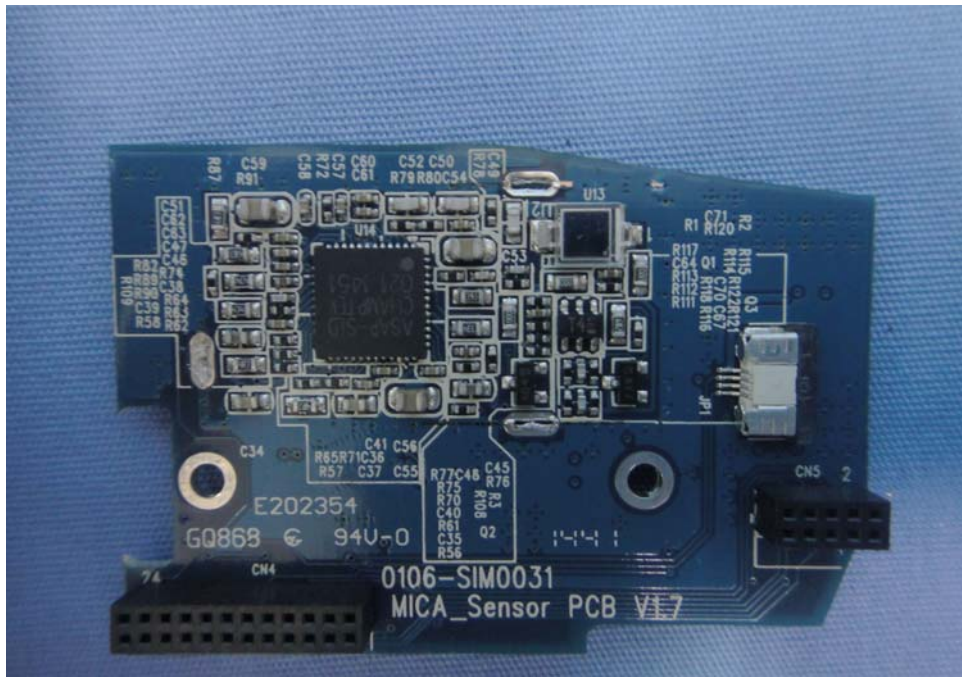

Internal Photos

Model Number: SG15 Colour, Shuttle C
FCC ID: WOI-SG15COLOUR

EUT Photo 1)

EUT Photo 2)

EUT Photo 3)

EUT Photo 4)

EUT Photo 5)

EUT Photo 6)

EUT Photo 7)

EUT Photo 8)

EUT Photo 9)

EUT Photo 10)

EUT Photo 11)

EUT Photo 12)

EUT Photo 13)

EUT Photo 14)