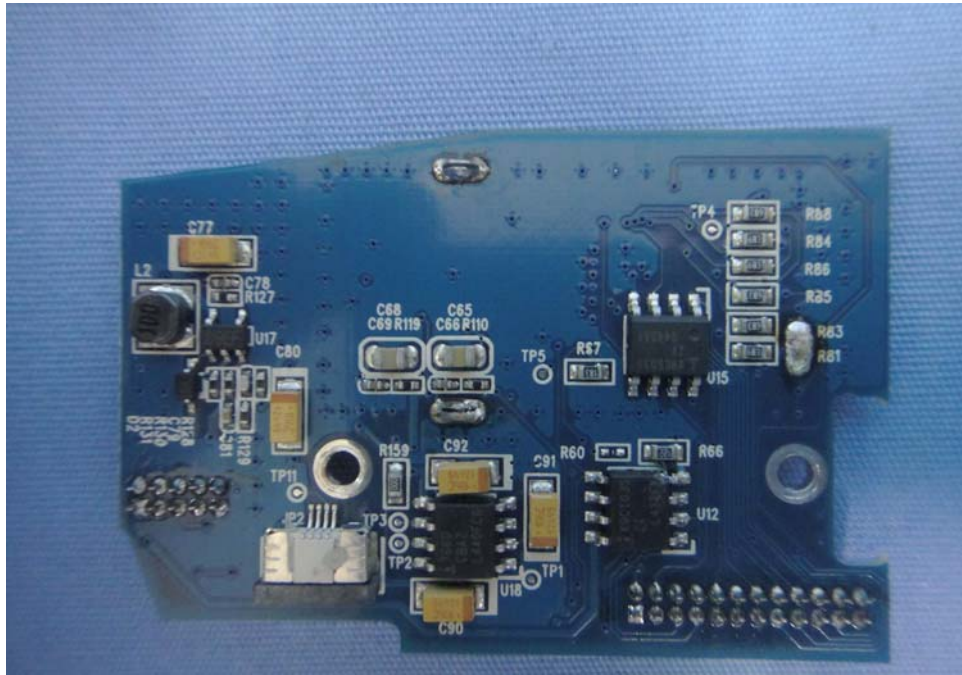

Internal Photos

Model Number: SG15 Colour, Shuttle C
FCC ID: WOI-SG15COLOUR

EUT Photo 1)

EUT Photo 2)

EUT Photo 3)

EUT Photo 4)

EUT Photo 5)

EUT Photo 6)

EUT Photo 7)

EUT Photo 8)

EUT Photo 9)

EUT Photo 10)

EUT Photo 11)

EUT Photo 12)

EUT Photo 13)

EUT Photo 14)

EUT Photo 15)

EUT Photo 16)

EUT Photo 17)

EUT Photo 18)

EUT Photo 19)

EUT Photo 20)

EUT Photo 21)

EUT Photo 22)