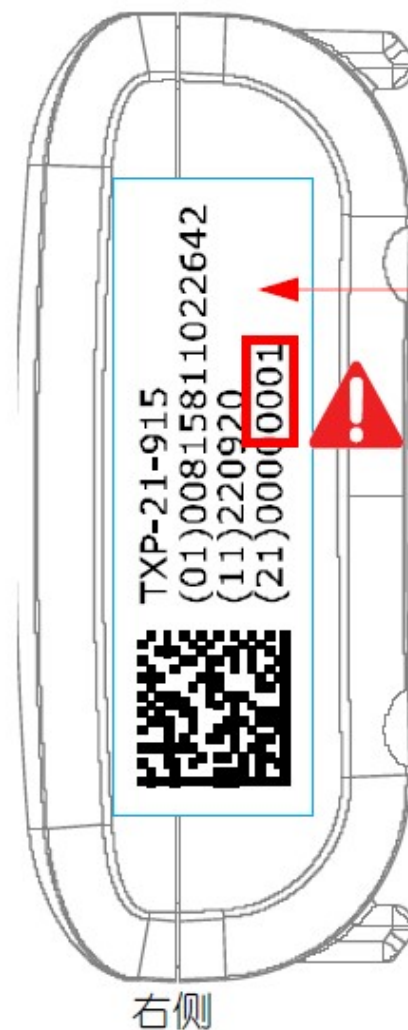

- 1 A01XP210A  
后牌 PVC 16.5\*12.5mm 厚0.1mm  
白底黑字 带强粘胶 AL-TXP21-03A

- 2 AE1XP210A  
二维码 PVC 25\*8mm 白底黑字 带  
强粘胶 AL-TXP21-00A (按单)