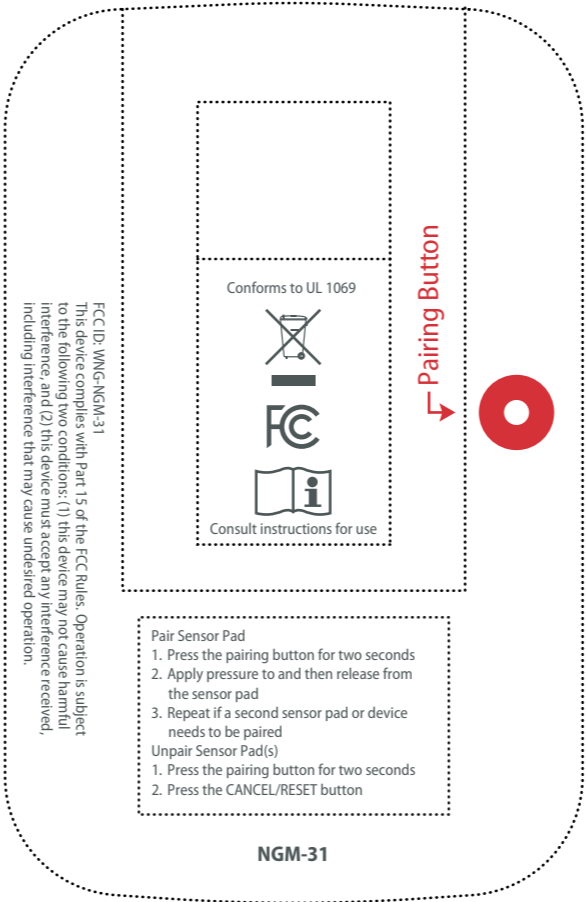

Rondish

Customer:	Rondish
Date:	2019-08-01
Model:	NGM-31
Type	Silk Screen
Art Ver.:	Art_NGM-31_SC(20190801)
Size:	\
Color:	<div style="display: flex; gap: 10px;"> <div style="width: 15px; height: 15px; background-color: black; border: 1px solid black;"></div> Pantone 445C <div style="width: 15px; height: 15px; background-color: red; border: 1px solid black;"></div> Pantone 1797C </div>

FRONT

NOTE: CANCEL/RESET should be white

BACK

SIDES

BOTTOM