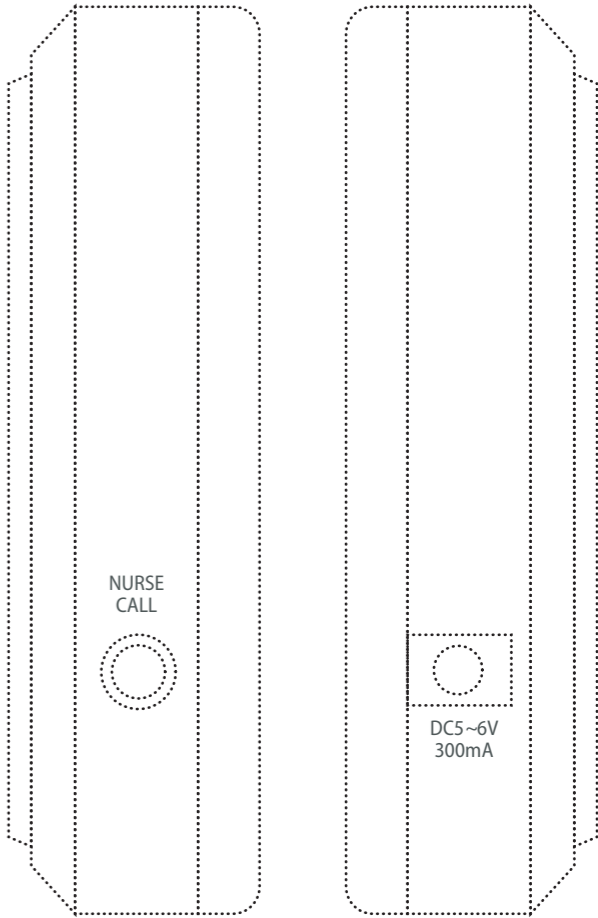

Rondish

Customer:	Rondish
Date:	2019-08-01
Model:	NGM-31
Type	Silk Screen
Art Ver.:	Art_NGM-31_SC(20190801)
Size:	\
Color:	<div style="display: flex; gap: 10px;"> <div style="width: 15px; height: 15px; background-color: black; border: 1px solid black;"></div> Pantone 445C <div style="width: 15px; height: 15px; background-color: red; border: 1px solid black;"></div> Pantone 1797C </div>

FRONT

NOTE: CANCEL/RESET should be white

BACK

SIDES

BOTTOM