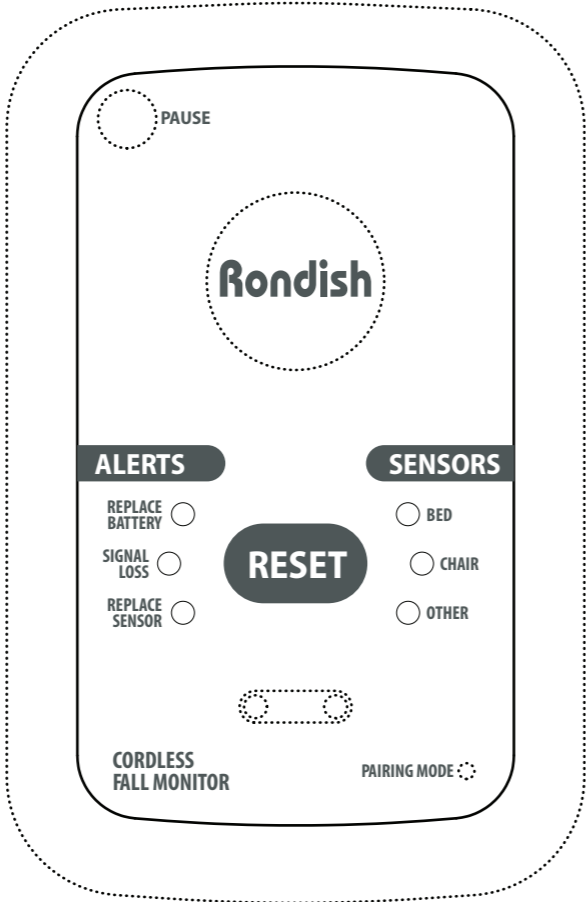

Rondish

Customer:	Rondish
Date:	2019-08-01
Model:	NGM-31
Type	Silk Screen
Art Ver.:	Art_NGM-31_SC(20190801)
Size:	\
Color:	<div style="display: flex; gap: 10px;"> <div style="width: 15px; height: 15px; background-color: black; border: 1px solid black;"></div> Pantone 445C <div style="width: 15px; height: 15px; background-color: red; border: 1px solid black;"></div> Pantone 1797C </div>

FRONT

NOTE: CANCEL/RESET should be white

BACK

SIDES

BOTTOM