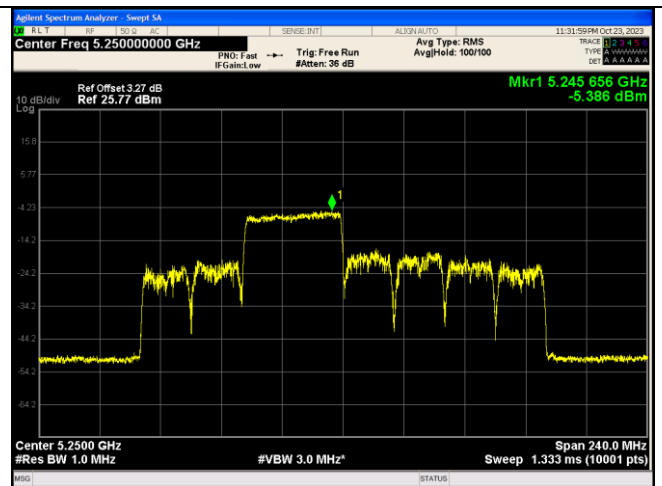

IEEE 802.11ax_Channel 50_160MHz_Antenna 0_RU&Index 484RU66