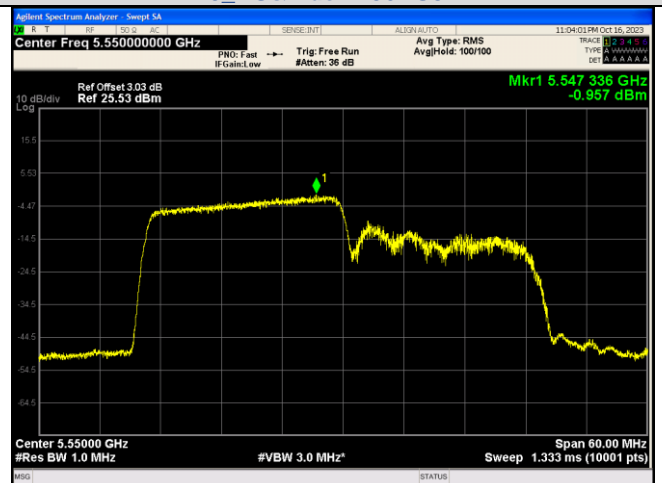

IEEE 802.11ax Channel 110\_40MHz\_Antenna 0\_RU&Index 52RU40

IEEE 802.11ax Channel 110\_40MHz\_Antenna 2\_RU&Index 52RU40

IEEE 802.11ax Channel 110\_40MHz\_Antenna 0\_RU&Index 106RU54

IEEE 802.11ax Channel 110\_40MHz\_Antenna 2\_RU&Index 106RU54