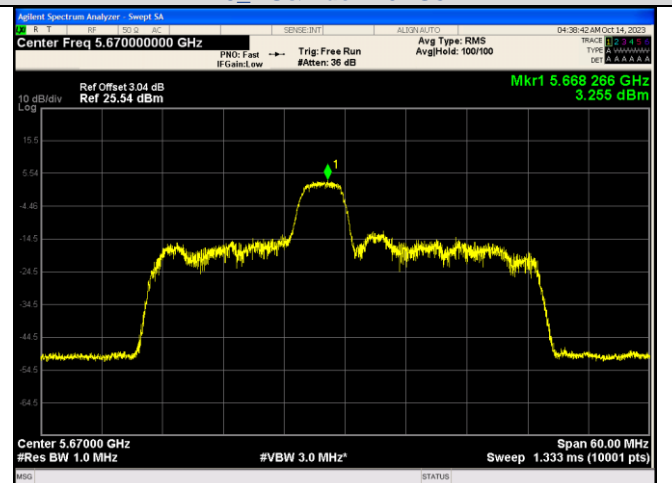

IEEE 802.11ax Channel 134\_40MHz\_Antenna 0\_RU&Index 484RU65

IEEE 802.11ax Channel 134\_40MHz\_Antenna 2\_RU&Index 484RU65

IEEE 802.11ax Channel 134\_40MHz\_Antenna 0\_RU&Index 26RU8

IEEE 802.11ax Channel 134\_40MHz\_Antenna 2\_RU&Index 26RU8