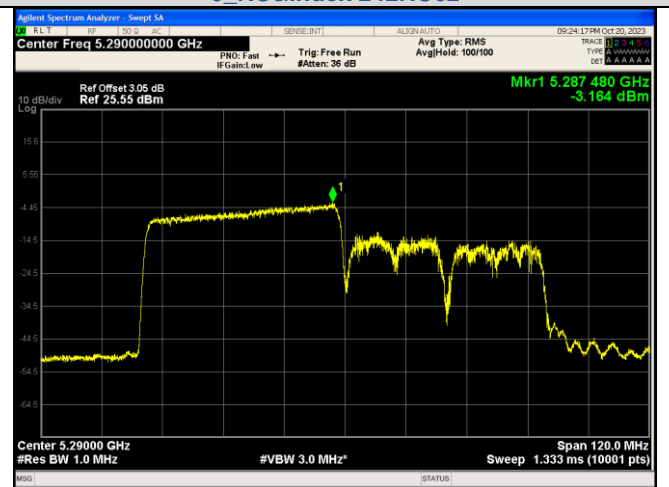

IEEE 802.11ax\_Channel 58\_80MHz\_Antenna  
0\_RU&Index 242RU62

IEEE 802.11ax\_Channel 58\_80MHz\_Antenna  
2\_RU&Index 242RU62

IEEE 802.11ax\_Channel 58\_80MHz\_Antenna  
0\_RU&Index 484RU65

IEEE 802.11ax\_Channel 58\_80MHz\_Antenna  
2\_RU&Index 484RU65