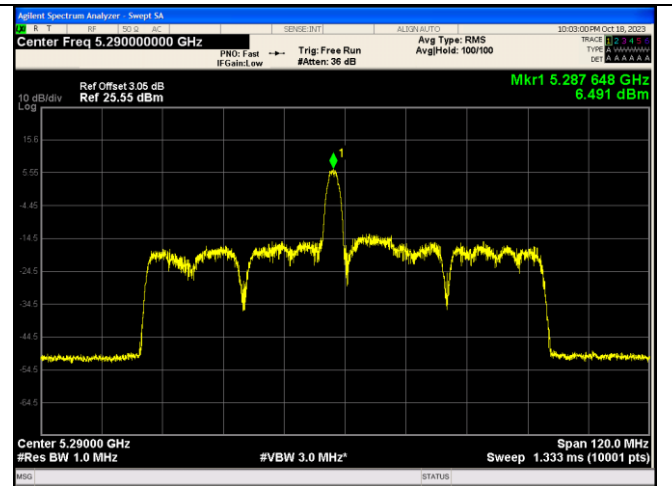

IEEE 802.11ax\_Channel 42\_80MHz\_Antenna  
0\_RU&Index 242RU62

IEEE 802.11ax\_Channel 42\_80MHz\_Antenna  
2\_RU&Index 242RU62

IEEE 802.11ax\_Channel 42\_80MHz\_Antenna  
0\_RU&Index 484RU65

IEEE 802.11ax\_Channel 42\_80MHz\_Antenna  
2\_RU&Index 484RU65

IEEE 802.11ax\_Channel 58\_80MHz\_Antenna  
0\_RU&Index 996RU67

IEEE 802.11ax\_Channel 58\_80MHz\_Antenna 2\_RU&Index 996RU67

IEEE 802.11ax\_Channel 58\_80MHz\_Antenna 0\_RU&Index 26RU17

IEEE 802.11ax\_Channel 58\_80MHz\_Antenna 2\_RU&Index 26RU17