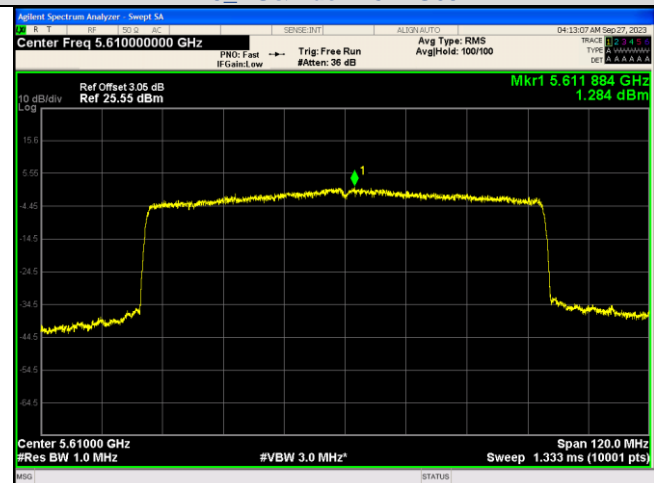

IEEE 802.11ax\_Channel 106\_80MHz\_Antenna 0\_RU&Index 242RU62

IEEE 802.11ax\_Channel 106\_80MHz\_Antenna 2\_RU&Index 242RU62

IEEE 802.11ax\_Channel 106\_80MHz\_Antenna 0\_RU&Index 484RU65

IEEE 802.11ax\_Channel 106\_80MHz\_Antenna 2\_RU&Index 484RU65