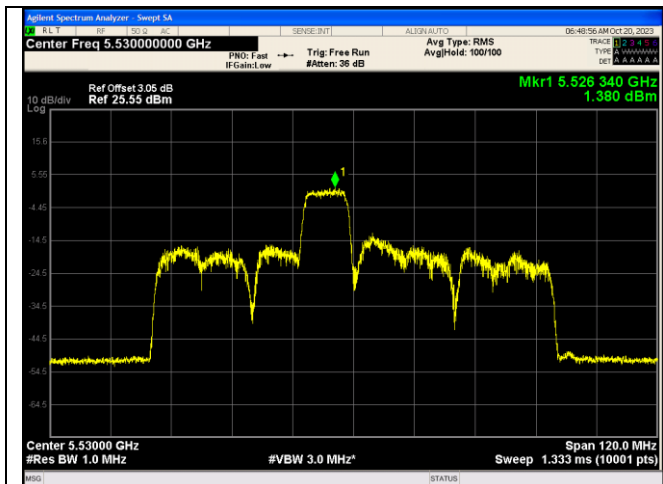

IEEE 802.11ax_Channel 106_80MHz_Antenna 2_RU&Index 106RU56