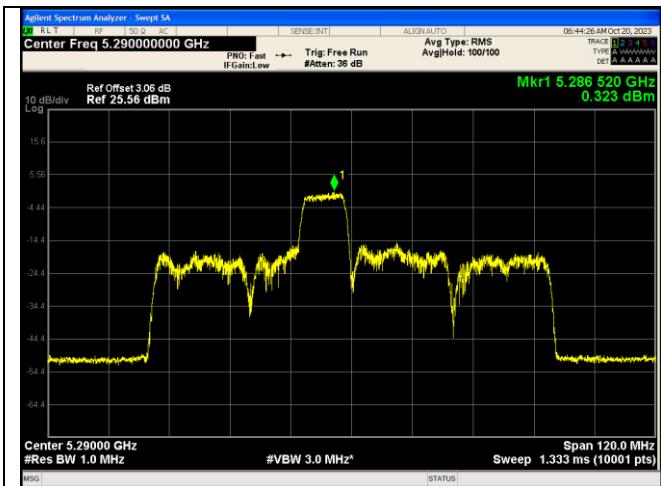

IEEE 802.11ax_Channel 58_80MHz_Antenna
2_RU&Index 106RU56