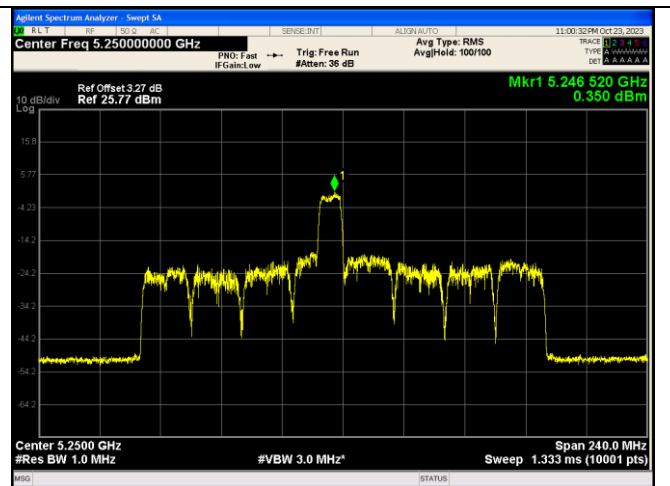

IEEE 802.11ax_Channel 50_160MHz_Antenna 0_RU&Index 106RU60