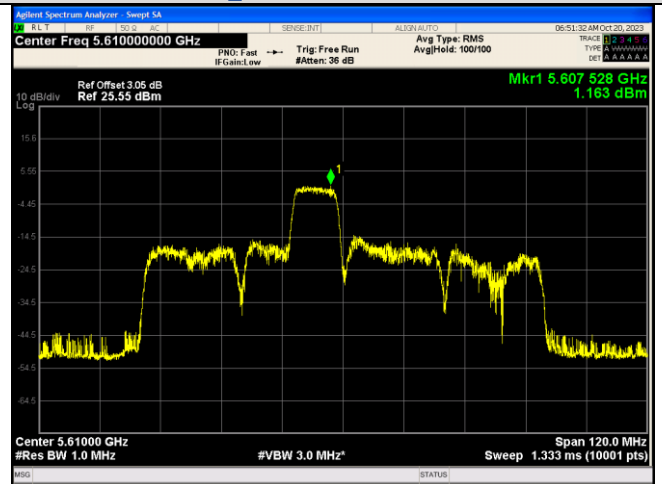

IEEE 802.11ax\_Channel 122\_80MHz\_Antenna 0\_RU&Index 26RU17

IEEE 802.11ax\_Channel 122\_80MHz\_Antenna 2\_RU&Index 26RU17

IEEE 802.11ax\_Channel 122\_80MHz\_Antenna 0\_RU&Index 52RU44

IEEE 802.11ax\_Channel 122\_80MHz\_Antenna 2\_RU&Index 52RU44