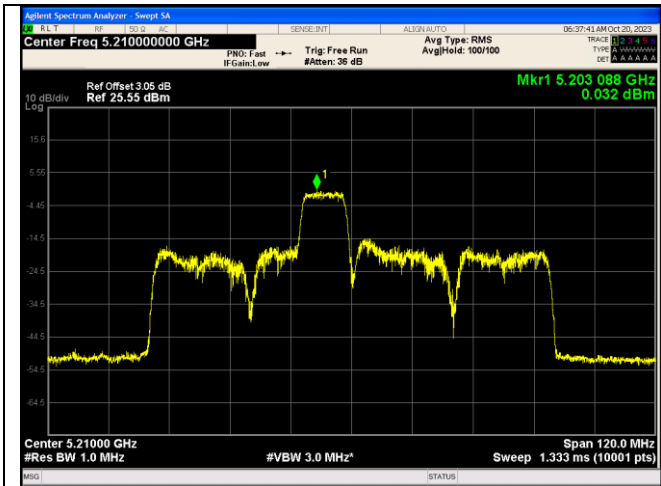

IEEE 802.11ax_Channel 42_80MHz_Antenna
2_RU&Index 106RU56