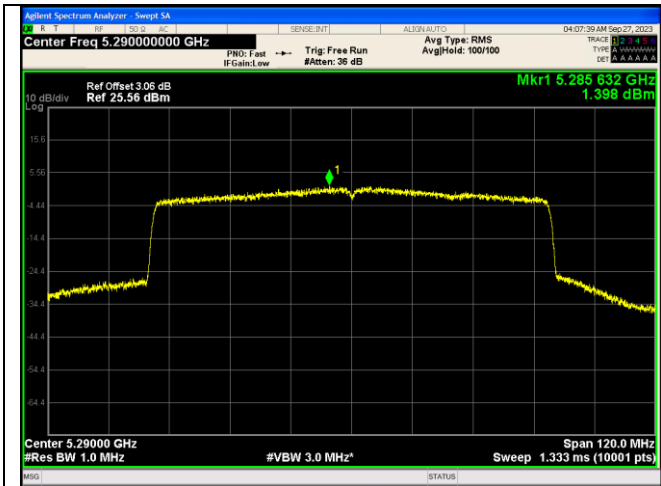

IEEE 802.11ax\_Channel 42\_80MHz\_Antenna  
0\_RU&Index 242RU62

IEEE 802.11ax\_Channel 42\_80MHz\_Antenna  
2\_RU&Index 242RU62

IEEE 802.11ax\_Channel 42\_80MHz\_Antenna  
0\_RU&Index 484RU65

IEEE 802.11ax\_Channel 42\_80MHz\_Antenna  
2\_RU&Index 484RU65

IEEE 802.11ax\_Channel 58\_80MHz\_Antenna  
0\_RU&Index 996RU67

IEEE 802.11ax\_Channel 58\_80MHz\_Antenna 2\_RU&Index 996RU67

IEEE 802.11ax\_Channel 58\_80MHz\_Antenna 0\_RU&Index 26RU17

IEEE 802.11ax\_Channel 58\_80MHz\_Antenna 2\_RU&Index 26RU17