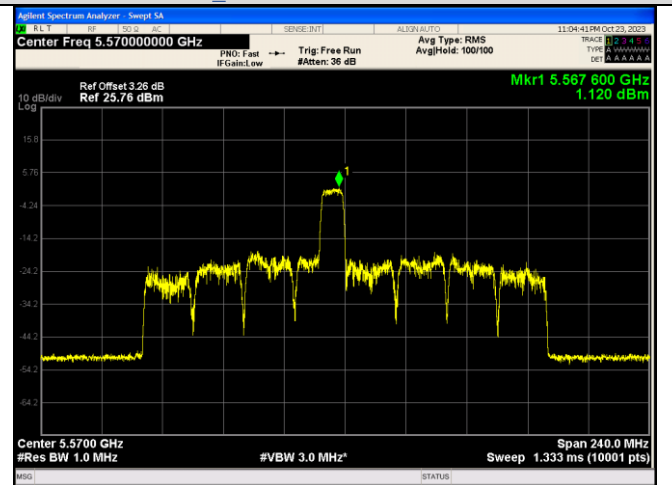

IEEE 802.11ax\_Channel 114\_160MHz\_Antenna 0\_RU&Index 996\*2RU68

IEEE 802.11ax\_Channel 114\_160MHz\_Antenna 2\_RU&Index 996\*2RU68

IEEE 802.11ax\_Channel 114\_160MHz\_Antenna 0\_RU&Index 106RU60

IEEE 802.11ax\_Channel 114\_160MHz\_Antenna 2\_RU&Index 106RU60