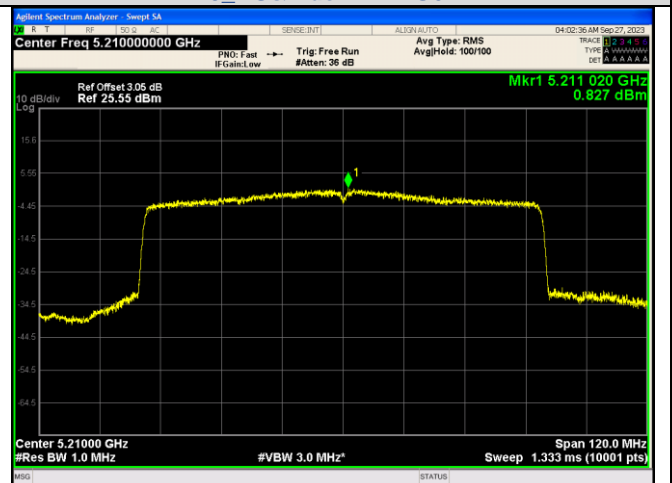

IEEE 802.11ax\_Channel 134\_40MHz\_Antenna 0\_RU&Index 106RU54

IEEE 802.11ax\_Channel 134\_40MHz\_Antenna 2\_RU&Index 106RU54

IEEE 802.11ax\_Channel 134\_40MHz\_Antenna 0\_RU&Index 242RU61

IEEE 802.11ax\_Channel 134\_40MHz\_Antenna 2\_RU&Index 242RU61