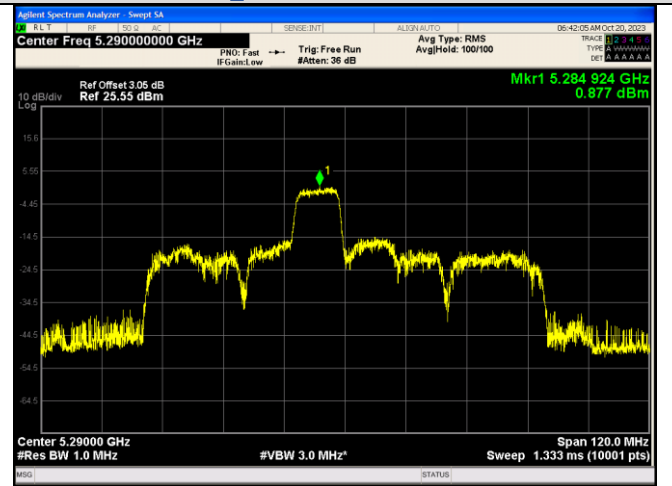

IEEE 802.11ax\_Channel 58\_80MHz\_Antenna  
0\_RU&Index 996RU67

IEEE 802.11ax\_Channel 58\_80MHz\_Antenna 2\_RU&Index 996RU67

IEEE 802.11ax\_Channel 58\_80MHz\_Antenna 0\_RU&Index 26RU17

IEEE 802.11ax\_Channel 58\_80MHz\_Antenna 2\_RU&Index 26RU17

IEEE 802.11ax\_Channel 58\_80MHz\_Antenna 0\_RU&Index 52RU44

IEEE 802.11ax\_Channel 58\_80MHz\_Antenna 2\_RU&Index 52RU44

IEEE 802.11ax\_Channel 58\_80MHz\_Antenna 0\_RU&Index 106RU56

CTC Laboratories, Inc.