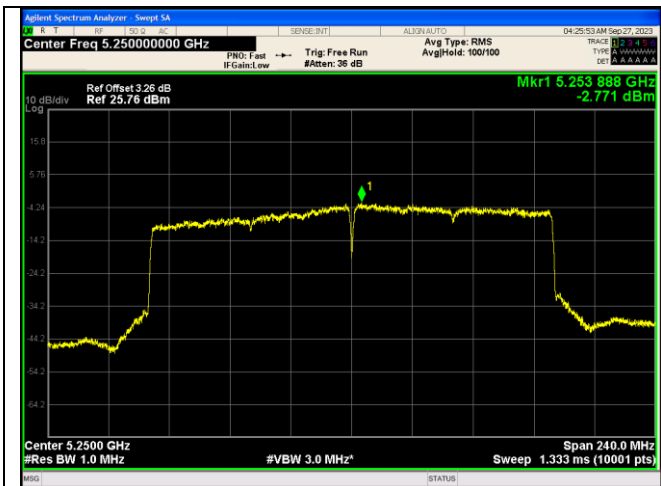

IEEE 802.11ax\_Channel 122\_80MHz\_Antenna 0\_RU&Index 242RU62

IEEE 802.11ax\_Channel 122\_80MHz\_Antenna 2\_RU&Index 242RU62

IEEE 802.11ax\_Channel 122\_80MHz\_Antenna 0\_RU&Index 484RU65

IEEE 802.11ax\_Channel 122\_80MHz\_Antenna 2\_RU&Index 484RU65

IEEE 802.11ax\_Channel 50\_160MHz\_Antenna 0\_RU&Index 996\*2RU68

IEEE 802.11ax\_Channel 50\_160MHz\_Antenna 2\_RU&Index 996\*2RU68

IEEE 802.11ax\_Channel 50\_160MHz\_Antenna 0\_RU&Index 106RU60

IEEE 802.11ax\_Channel 50\_160MHz\_Antenna 2\_RU&Index 106RU60