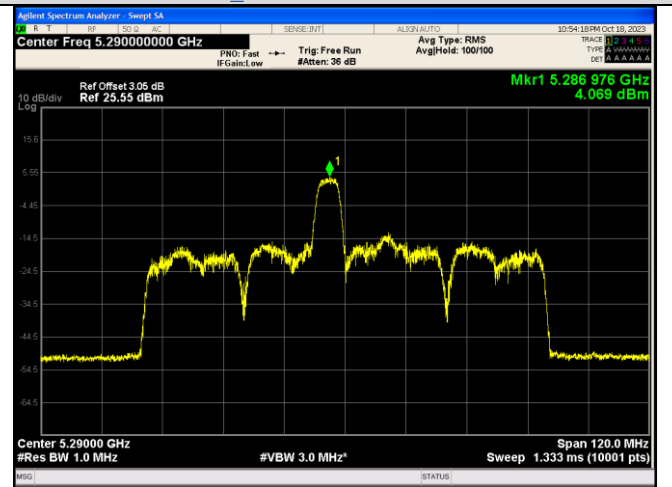

IEEE 802.11ax\_Channel 58\_80MHz\_Antenna  
0\_RU&Index 996RU67

IEEE 802.11ax\_Channel 58\_80MHz\_Antenna 2\_RU&Index 996RU67

IEEE 802.11ax\_Channel 58\_80MHz\_Antenna 0\_RU&Index 26RU17

IEEE 802.11ax\_Channel 58\_80MHz\_Antenna 2\_RU&Index 26RU17