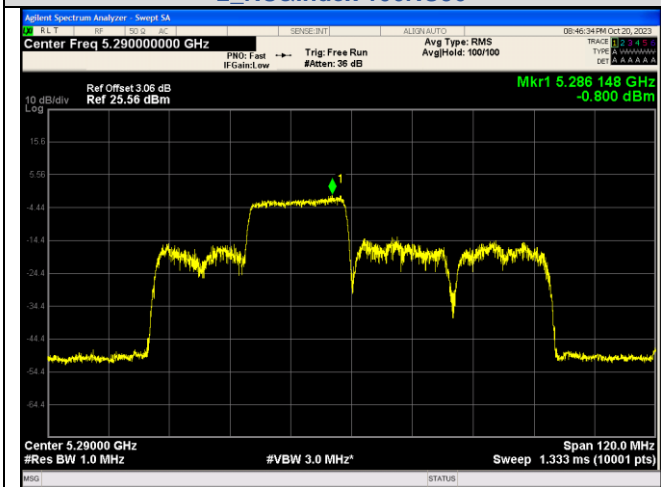

IEEE 802.11ax_Channel 58_80MHz_Antenna
2_RU&Index 242RU62