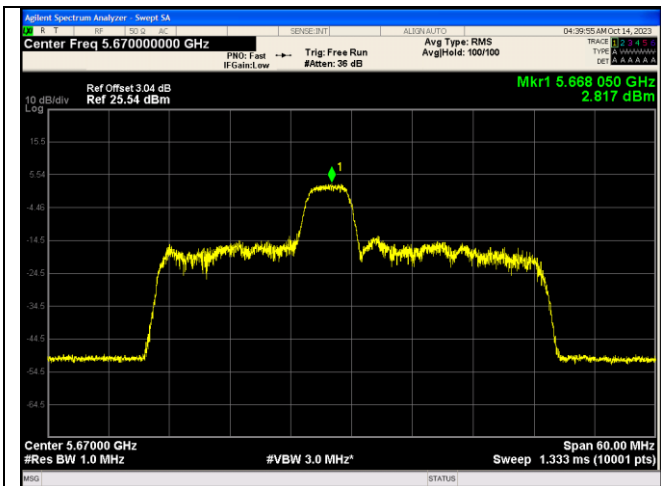

IEEE 802.11ax_Channel 134_40MHz_Antenna 2_RU&Index 52RU40