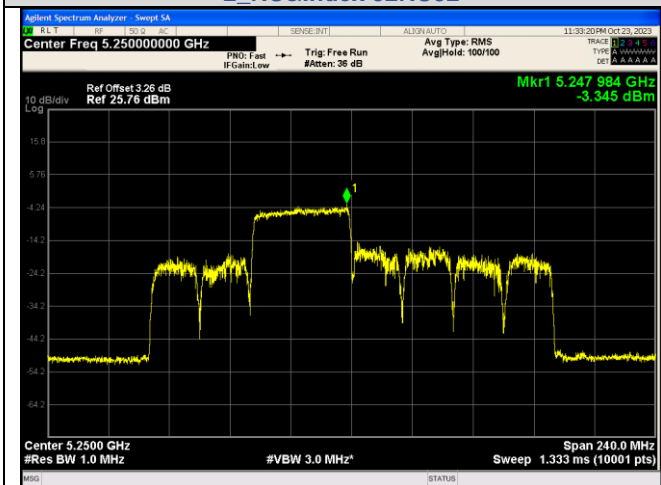

IEEE 802.11ax\_Channel 50\_160MHz\_Antenna 2\_RU&Index 52RU52

IEEE 802.11ax\_Channel 50\_160MHz\_Antenna 0\_RU&Index 484RU66

IEEE 802.11ax\_Channel 50\_160MHz\_Antenna 2\_RU&Index 484RU66

IEEE 802.11ax\_Channel 50\_160MHz\_Antenna 0\_RU&Index 242RU64