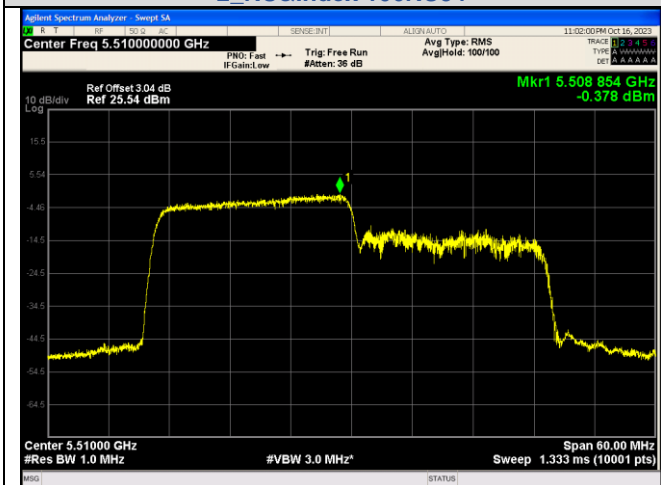

IEEE 802.11ax Channel 102\_40MHz\_Antenna 2\_RU&Index 106RU54

IEEE 802.11ax Channel 102\_40MHz\_Antenna 0\_RU&Index 242RU61

IEEE 802.11ax Channel 102\_40MHz\_Antenna 2\_RU&Index 242RU61

IEEE 802.11ax Channel 110\_40MHz\_Antenna 0\_RU&Index 484RU65