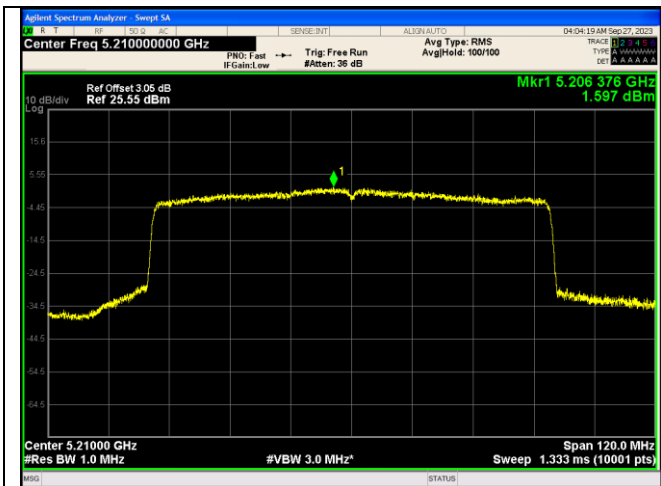

IEEE 802.11ax_Channel 42_80MHz_Antenna 2_RU&Index 996RU67