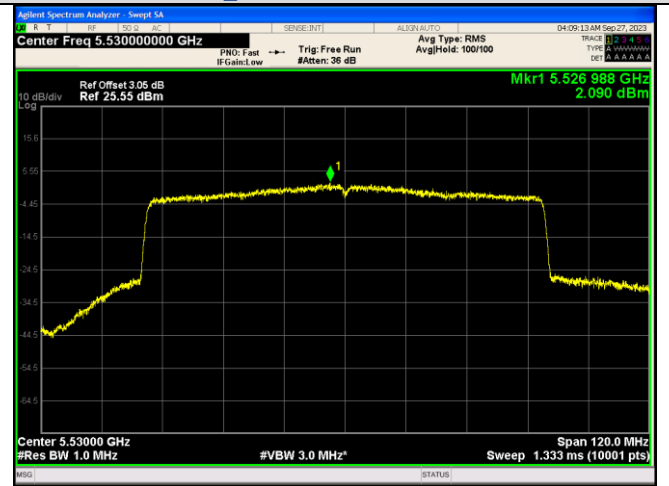

IEEE 802.11ax\_Channel 58\_80MHz\_Antenna  
0\_RU&Index 242RU62

IEEE 802.11ax\_Channel 58\_80MHz\_Antenna  
2\_RU&Index 242RU62

IEEE 802.11ax\_Channel 58\_80MHz\_Antenna  
0\_RU&Index 484RU65

IEEE 802.11ax\_Channel 58\_80MHz\_Antenna  
2\_RU&Index 484RU65