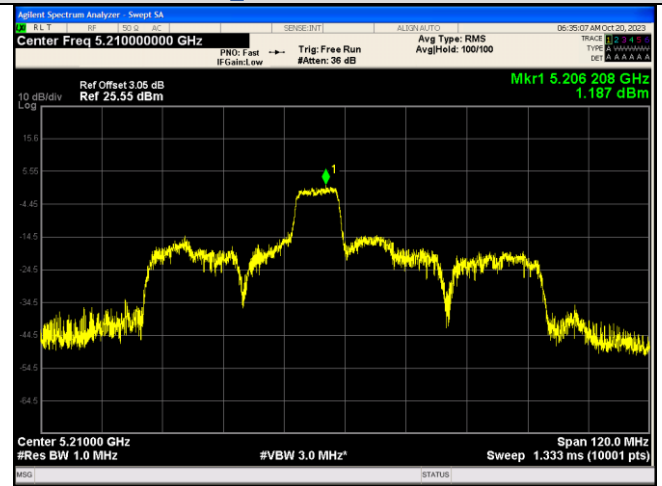

IEEE 802.11ax\_Channel 42\_80MHz\_Antenna 0\_RU&Index 26RU17

IEEE 802.11ax\_Channel 42\_80MHz\_Antenna 2\_RU&Index 26RU17

IEEE 802.11ax\_Channel 42\_80MHz\_Antenna 0\_RU&Index 52RU44

IEEE 802.11ax\_Channel 42\_80MHz\_Antenna 2\_RU&Index 52RU44