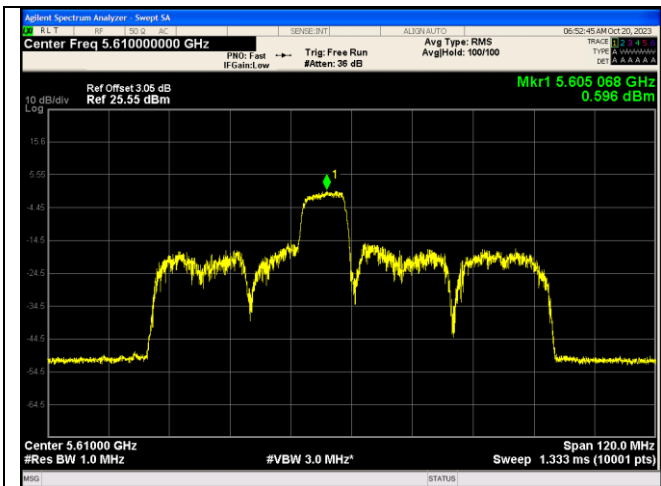

IEEE 802.11ax_Channel 122_80MHz_Antenna 2_RU&Index 106RU56