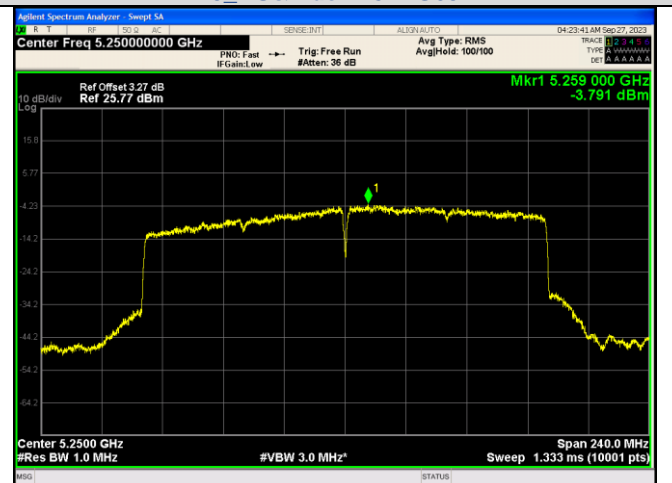

IEEE 802.11ax\_Channel 122\_80MHz\_Antenna 0\_RU&Index 242RU62

IEEE 802.11ax\_Channel 122\_80MHz\_Antenna 2\_RU&Index 242RU62

IEEE 802.11ax\_Channel 122\_80MHz\_Antenna 0\_RU&Index 484RU65

IEEE 802.11ax\_Channel 122\_80MHz\_Antenna 2\_RU&Index 484RU65