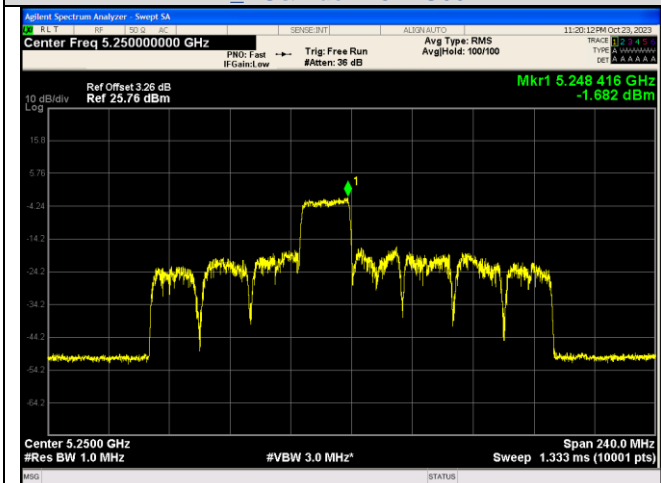

IEEE 802.11ax\_Channel 50\_160MHz\_Antenna 2\_RU&Index 52RU52

IEEE 802.11ax\_Channel 50\_160MHz\_Antenna 0\_RU&Index 484RU66

IEEE 802.11ax\_Channel 50\_160MHz\_Antenna 2\_RU&Index 484RU66

IEEE 802.11ax\_Channel 50\_160MHz\_Antenna 0\_RU&Index 242RU64