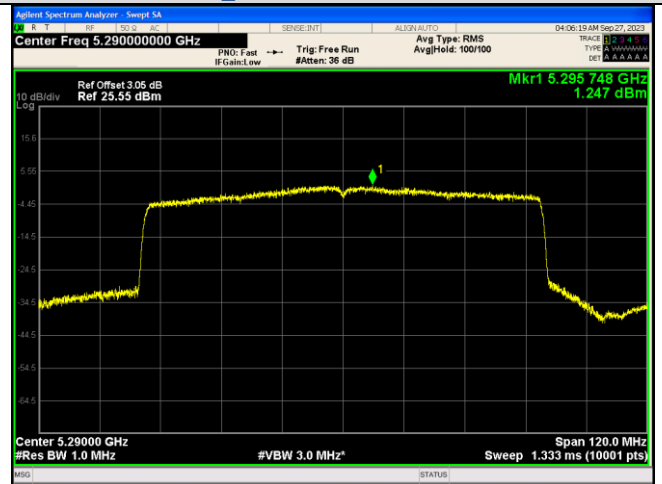

IEEE 802.11ax\_Channel 42\_80MHz\_Antenna  
0\_RU&Index 242RU62

IEEE 802.11ax\_Channel 42\_80MHz\_Antenna  
2\_RU&Index 242RU62

IEEE 802.11ax\_Channel 42\_80MHz\_Antenna  
0\_RU&Index 484RU65

IEEE 802.11ax\_Channel 42\_80MHz\_Antenna  
2\_RU&Index 484RU65