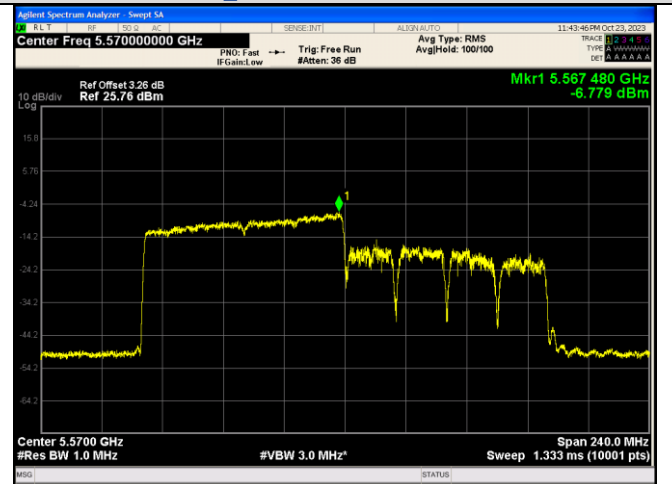

IEEE 802.11ax\_Channel 114\_160MHz\_Antenna 0\_RU&Index 996\*2RU68

IEEE 802.11ax\_Channel 114\_160MHz\_Antenna 2\_RU&Index 996\*2RU68

IEEE 802.11ax\_Channel 114\_160MHz\_Antenna 0\_RU&Index 106RU60

IEEE 802.11ax\_Channel 114\_160MHz\_Antenna 2\_RU&Index 106RU60