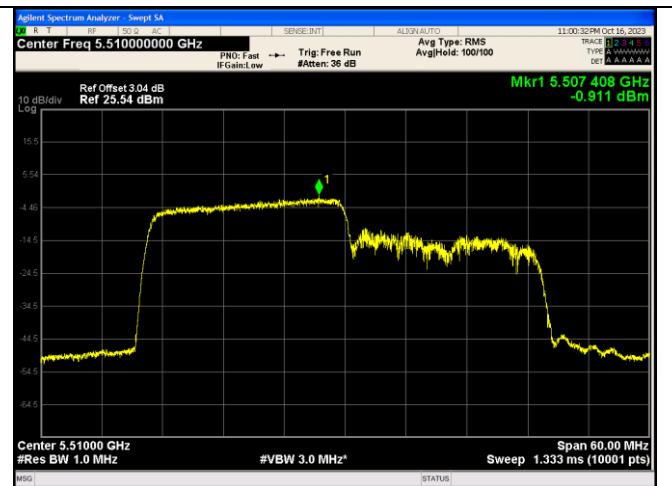

IEEE 802.11ax Channel 102\_40MHz\_Antenna 2\_RU&Index 106RU54

IEEE 802.11ax Channel 102\_40MHz\_Antenna 0\_RU&Index 242RU61

IEEE 802.11ax Channel 102\_40MHz\_Antenna 2\_RU&Index 242RU61

IEEE 802.11ax Channel 110\_40MHz\_Antenna 0\_RU&Index 484RU65