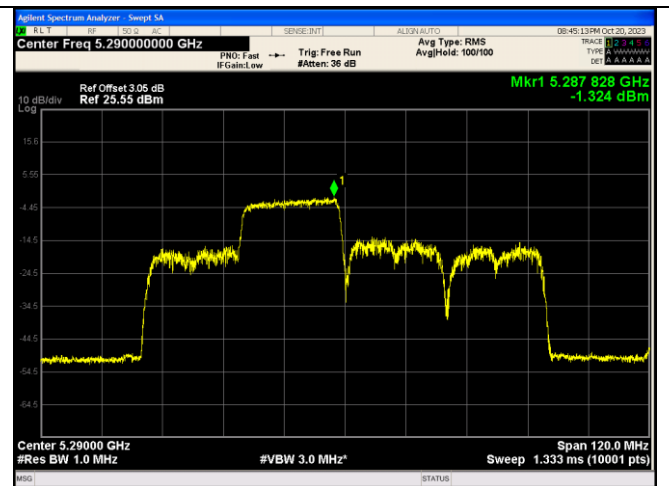

IEEE 802.11ax_Channel 58_80MHz_Antenna
0_RU&Index 242RU62