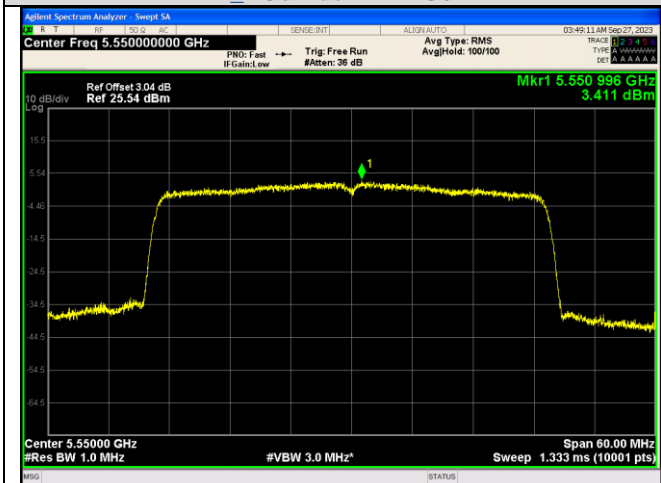

IEEE 802.11ax Channel 102\_40MHz\_Antenna 2\_RU&Index 106RU54

IEEE 802.11ax Channel 102\_40MHz\_Antenna 0\_RU&Index 242RU61

IEEE 802.11ax Channel 102\_40MHz\_Antenna 2\_RU&Index 242RU61

IEEE 802.11ax Channel 110\_40MHz\_Antenna 0\_RU&Index 484RU65