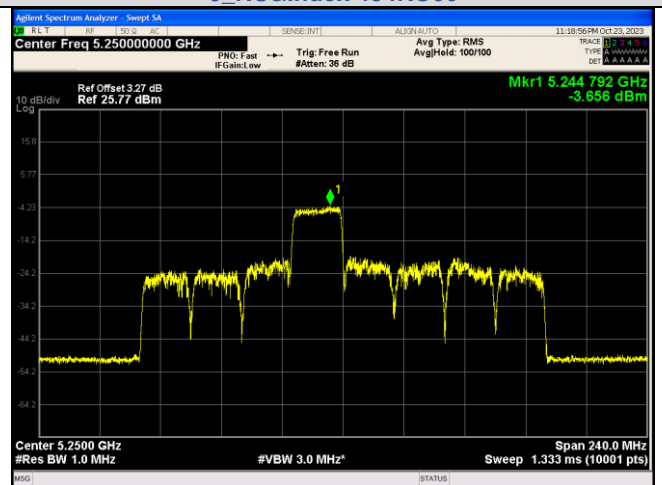

IEEE 802.11ax\_Channel 50\_160MHz\_Antenna 2\_RU&Index 52RU52

IEEE 802.11ax\_Channel 50\_160MHz\_Antenna 0\_RU&Index 484RU66

IEEE 802.11ax\_Channel 50\_160MHz\_Antenna 2\_RU&Index 484RU66

IEEE 802.11ax\_Channel 50\_160MHz\_Antenna 0\_RU&Index 242RU64