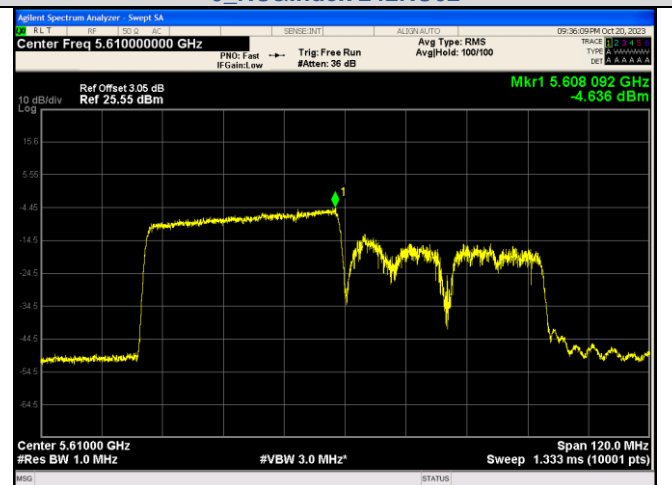

IEEE 802.11ax\_Channel 122\_80MHz\_Antenna 0\_RU&Index 242RU62

IEEE 802.11ax\_Channel 122\_80MHz\_Antenna 2\_RU&Index 242RU62

IEEE 802.11ax\_Channel 122\_80MHz\_Antenna 0\_RU&Index 484RU65

IEEE 802.11ax\_Channel 122\_80MHz\_Antenna 2\_RU&Index 484RU65