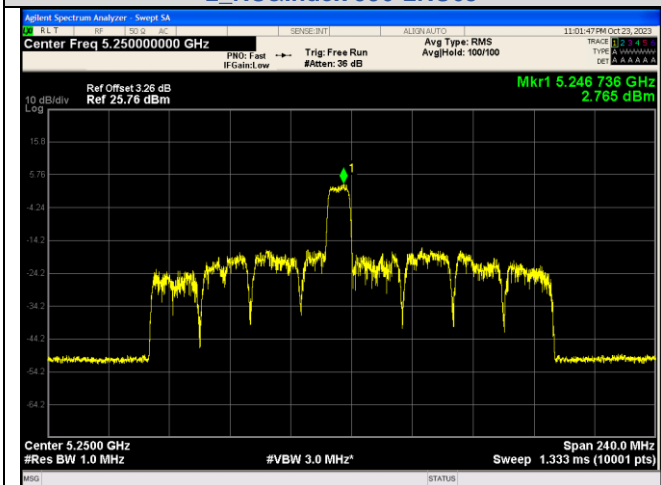

IEEE 802.11ax\_Channel 50\_160MHz\_Antenna 0\_RU&Index 996\*2RU68

IEEE 802.11ax\_Channel 50\_160MHz\_Antenna 2\_RU&Index 996\*2RU68

IEEE 802.11ax\_Channel 50\_160MHz\_Antenna 0\_RU&Index 106RU60

IEEE 802.11ax\_Channel 50\_160MHz\_Antenna 2\_RU&Index 106RU60