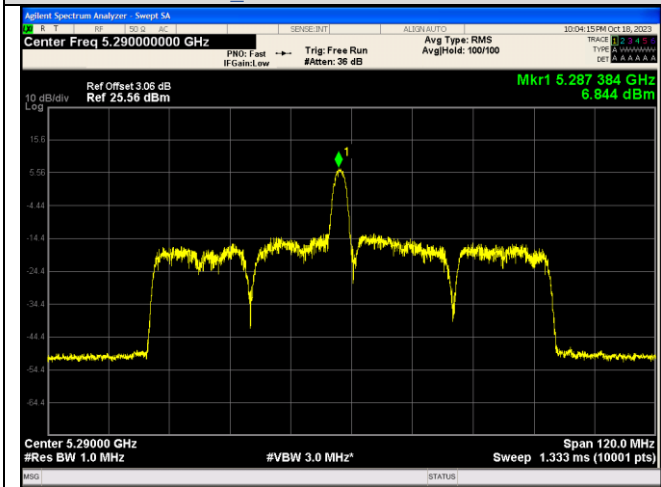

IEEE 802.11ax\_Channel 58\_80MHz\_Antenna  
0\_RU&Index 996RU67

IEEE 802.11ax\_Channel 58\_80MHz\_Antenna 2\_RU&Index 996RU67

IEEE 802.11ax\_Channel 58\_80MHz\_Antenna 0\_RU&Index 26RU17

IEEE 802.11ax\_Channel 58\_80MHz\_Antenna 2\_RU&Index 26RU17