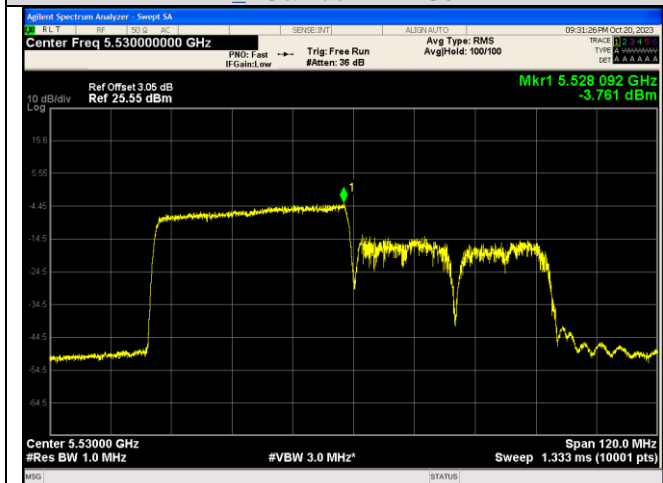

IEEE 802.11ax\_Channel 106\_80MHz\_Antenna 0\_RU&Index 242RU62

IEEE 802.11ax\_Channel 106\_80MHz\_Antenna 2\_RU&Index 242RU62

IEEE 802.11ax\_Channel 106\_80MHz\_Antenna 0\_RU&Index 484RU65

IEEE 802.11ax\_Channel 106\_80MHz\_Antenna 2\_RU&Index 484RU65