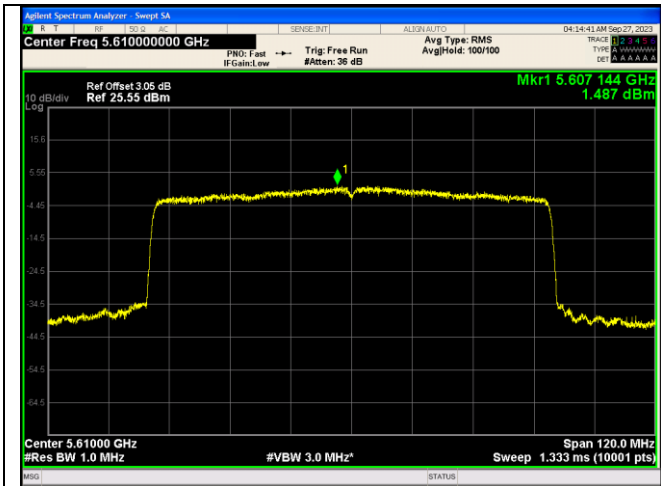

IEEE 802.11ax_Channel 122_80MHz_Antenna 2_RU&Index 996RU67