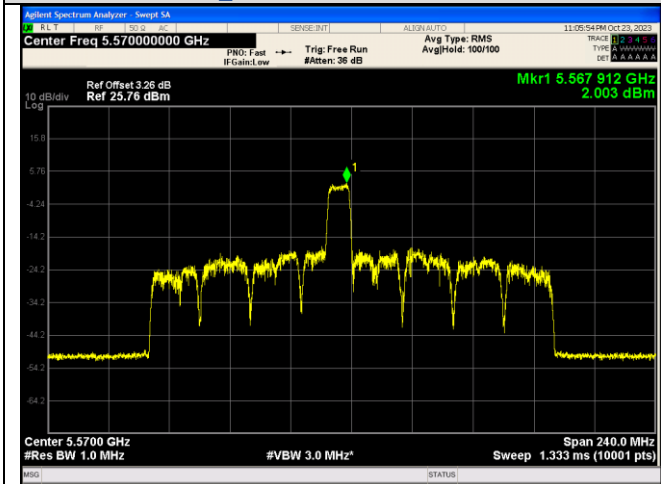

IEEE 802.11ax\_Channel 114\_160MHz\_Antenna 0\_RU&Index 996\*2RU68

IEEE 802.11ax\_Channel 114\_160MHz\_Antenna 2\_RU&Index 996\*2RU68

IEEE 802.11ax\_Channel 114\_160MHz\_Antenna 0\_RU&Index 106RU60

IEEE 802.11ax\_Channel 114\_160MHz\_Antenna 2\_RU&Index 106RU60