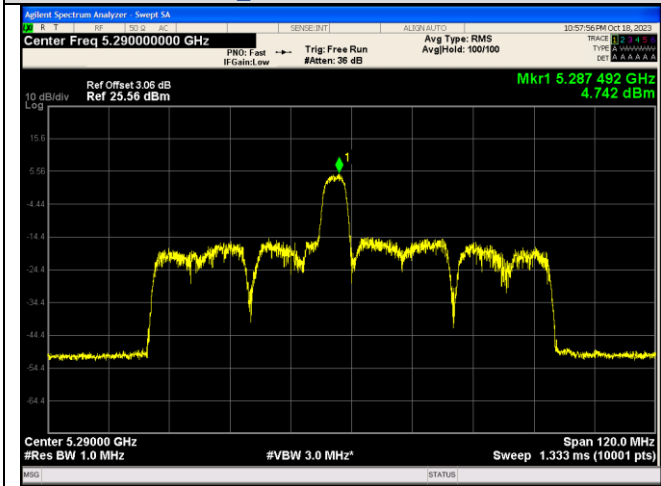

IEEE 802.11ax\_Channel 58\_80MHz\_Antenna  
0\_RU&Index 996RU67

IEEE 802.11ax\_Channel 58\_80MHz\_Antenna 2\_RU&Index 996RU67

IEEE 802.11ax\_Channel 58\_80MHz\_Antenna 0\_RU&Index 26RU17

IEEE 802.11ax\_Channel 58\_80MHz\_Antenna 2\_RU&Index 26RU17

IEEE 802.11ax\_Channel 58\_80MHz\_Antenna 0\_RU&Index 52RU44

IEEE 802.11ax\_Channel 58\_80MHz\_Antenna 2\_RU&Index 52RU44

IEEE 802.11ax\_Channel 58\_80MHz\_Antenna 0\_RU&Index 106RU56

CTC Laboratories, Inc.