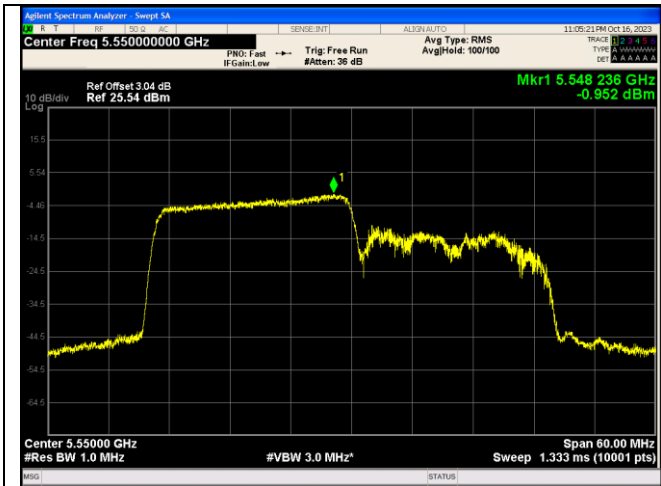

IEEE 802.11ax Channel 110_40MHz_Antenna 2_RU&Index 242RU61