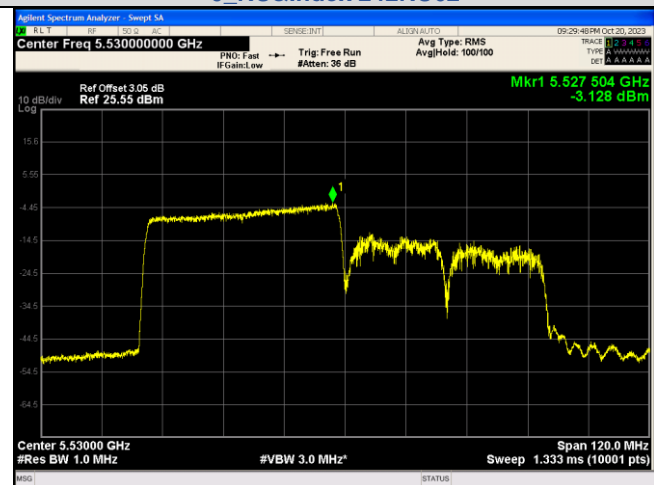

IEEE 802.11ax\_Channel 106\_80MHz\_Antenna 0\_RU&Index 242RU62

IEEE 802.11ax\_Channel 106\_80MHz\_Antenna 2\_RU&Index 242RU62

IEEE 802.11ax\_Channel 106\_80MHz\_Antenna 0\_RU&Index 484RU65

IEEE 802.11ax\_Channel 106\_80MHz\_Antenna 2\_RU&Index 484RU65