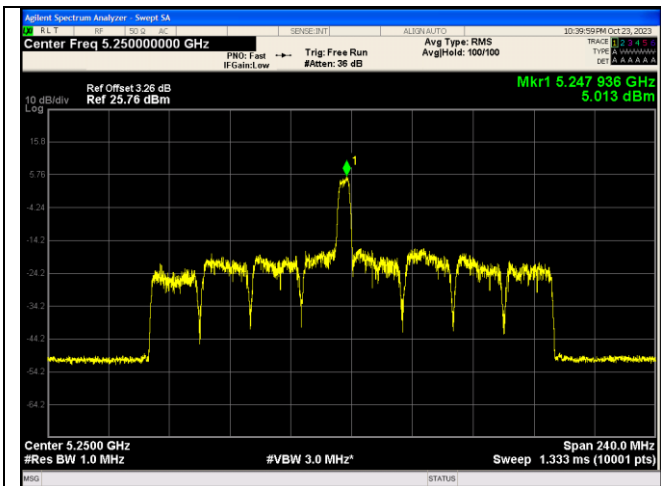

IEEE 802.11ax_Channel 50_160MHz_Antenna 2_RU&Index 52RU52