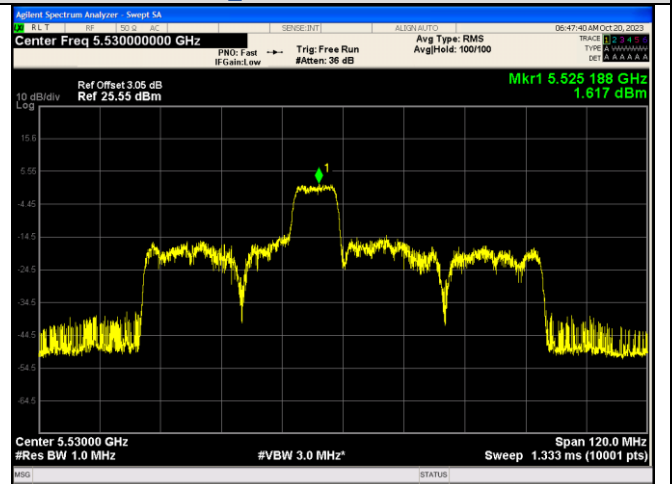

IEEE 802.11ax\_Channel 106\_80MHz\_Antenna 0\_RU&Index 26RU17

IEEE 802.11ax\_Channel 106\_80MHz\_Antenna 2\_RU&Index 26RU17

IEEE 802.11ax\_Channel 106\_80MHz\_Antenna 0\_RU&Index 52RU44

IEEE 802.11ax\_Channel 106\_80MHz\_Antenna 2\_RU&Index 52RU44