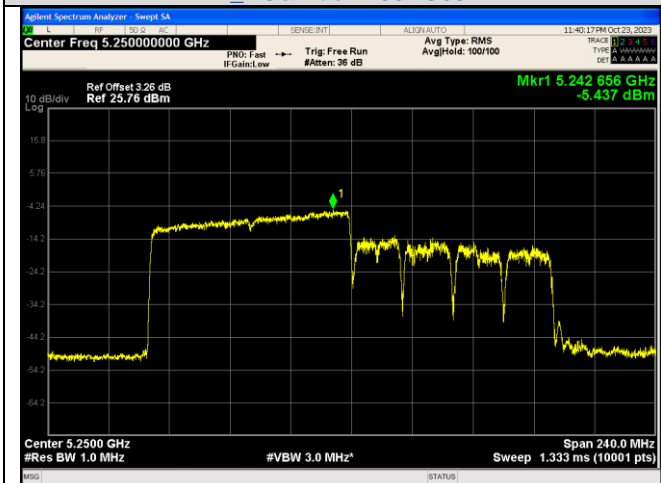

IEEE 802.11ax_Channel 50_160MHz_Antenna 2_RU&Index 996RU67