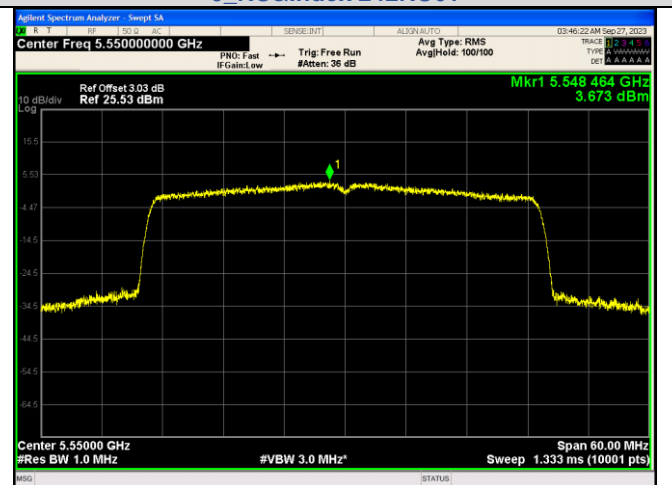

IEEE 802.11ax Channel 102\_40MHz\_Antenna 2\_RU&Index 106RU54

IEEE 802.11ax Channel 102\_40MHz\_Antenna 0\_RU&Index 242RU61

IEEE 802.11ax Channel 102\_40MHz\_Antenna 2\_RU&Index 242RU61

IEEE 802.11ax Channel 110\_40MHz\_Antenna 0\_RU&Index 484RU65