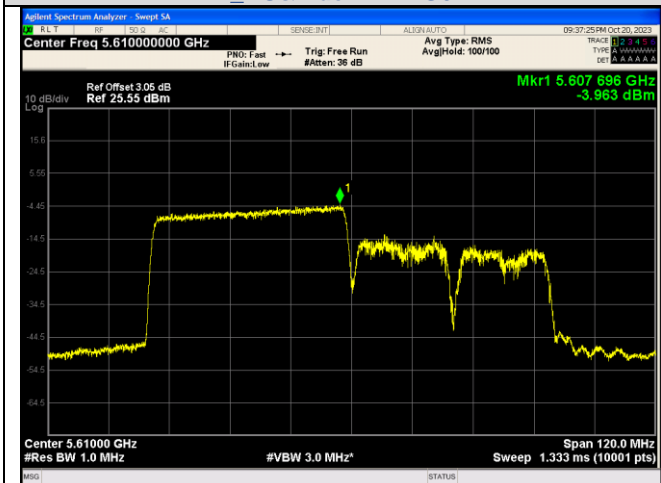

IEEE 802.11ax\_Channel 122\_80MHz\_Antenna 0\_RU&Index 242RU62

IEEE 802.11ax\_Channel 122\_80MHz\_Antenna 2\_RU&Index 242RU62

IEEE 802.11ax\_Channel 122\_80MHz\_Antenna 0\_RU&Index 484RU65

IEEE 802.11ax\_Channel 122\_80MHz\_Antenna 2\_RU&Index 484RU65