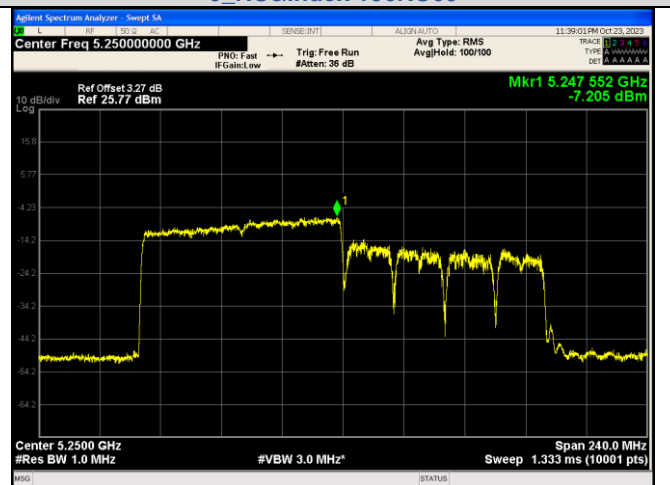

IEEE 802.11ax\_Channel 50\_160MHz\_Antenna 0\_RU&Index 996\*2RU68

IEEE 802.11ax\_Channel 50\_160MHz\_Antenna 2\_RU&Index 996\*2RU68

IEEE 802.11ax\_Channel 50\_160MHz\_Antenna 0\_RU&Index 106RU60

IEEE 802.11ax\_Channel 50\_160MHz\_Antenna 2\_RU&Index 106RU60