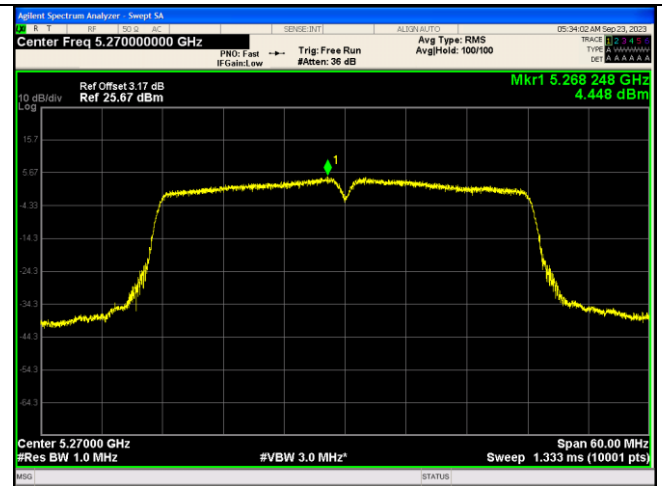

IEEE 802.11n Channel 116 20MHz Antenna 2

IEEE 802.11n Channel 140 20MHz Antenna 0

IEEE 802.11n Channel 140 20MHz Antenna 2

IEEE 802.11n Channel 38 40MHz Antenna 0

IEEE 802.11n Channel 38 40MHz Antenna 2

IEEE 802.11n Channel 46 40MHz Antenna 0

IEEE 802.11n Channel 46 40MHz Antenna 2

IEEE 802.11n Channel 54 40MHz Antenna 0

IEEE 802.11n Channel 54 40MHz Antenna 2

IEEE 802.11n Channel 62 40MHz Antenna 0

IEEE 802.11n Channel 62 40MHz Antenna 2

IEEE 802.11n Channel 102 40MHz Antenna 0