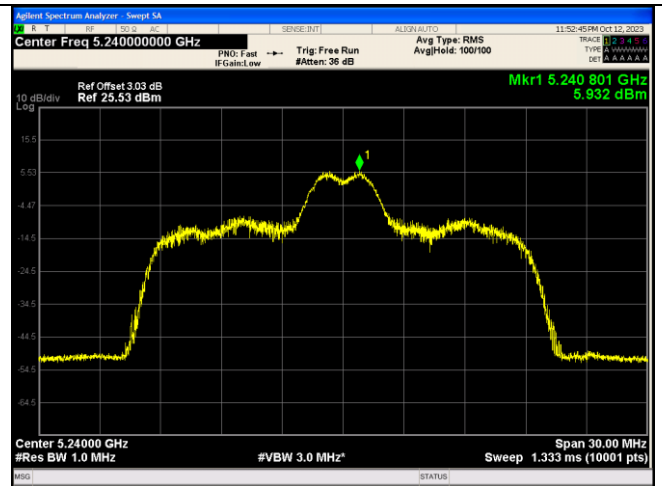

IEEE 802.11ax_Channel 48_20MHz_Antenna 0_RU&Index 242RU61

IEEE 802.11ax_Channel 48_20MHz_Antenna 0_RU&Index 26RU4