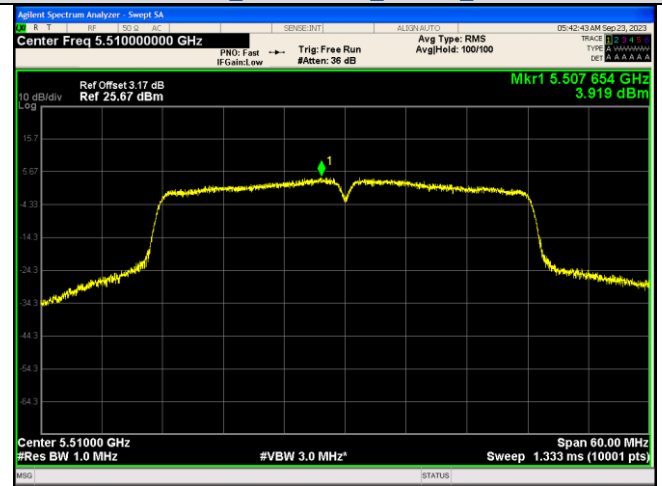

IEEE 802.11n Channel 116 20MHz Antenna 2

IEEE 802.11n Channel 140 20MHz Antenna 0

IEEE 802.11n Channel 140 20MHz Antenna 2

IEEE 802.11n Channel 38 40MHz Antenna 0

IEEE 802.11n Channel 38 40MHz Antenna 2

IEEE 802.11n Channel 46 40MHz Antenna 0

IEEE 802.11n Channel 46 40MHz Antenna 2

IEEE 802.11n Channel 54 40MHz Antenna 0

IEEE 802.11n Channel 54 40MHz Antenna 2

IEEE 802.11n Channel 62 40MHz Antenna 0

IEEE 802.11n Channel 62 40MHz Antenna 2

IEEE 802.11n Channel 102 40MHz Antenna 0

IEEE 802.11n Channel 102_40MHz Antenna 2

IEEE 802.11n Channel 110_40MHz Antenna 0

IEEE 802.11n Channel 110_40MHz Antenna 2

IEEE 802.11n Channel 134_40MHz Antenna 0

IEEE 802.11n Channel 134_40MHz Antenna 2