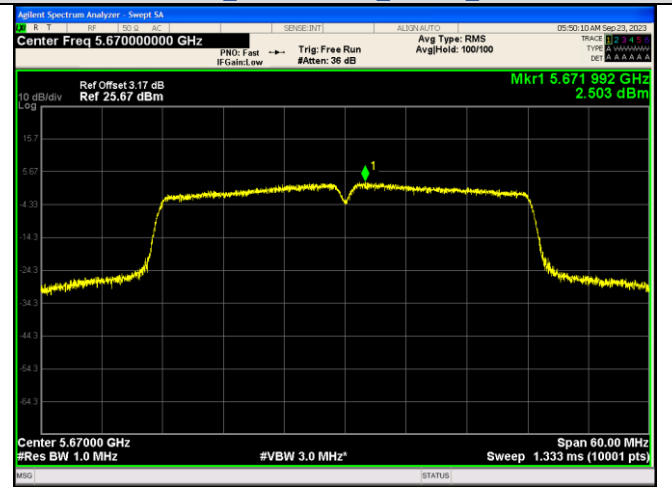

IEEE 802.11n Channel 116 20MHz Antenna 2

IEEE 802.11n Channel 140 20MHz Antenna 0

IEEE 802.11n Channel 140 20MHz Antenna 2

IEEE 802.11n Channel 38 40MHz Antenna 0

IEEE 802.11n Channel 38 40MHz Antenna 2

IEEE 802.11n Channel 46 40MHz Antenna 0

IEEE 802.11n Channel 46 40MHz Antenna 2

IEEE 802.11n Channel 54 40MHz Antenna 0

IEEE 802.11n Channel 54 40MHz Antenna 2

IEEE 802.11n Channel 62 40MHz Antenna 0

IEEE 802.11n Channel 62 40MHz Antenna 2

IEEE 802.11n Channel 102 40MHz Antenna 0

IEEE 802.11n Channel 102_40MHz Antenna 2

IEEE 802.11n Channel 110_40MHz Antenna 0

IEEE 802.11n Channel 110_40MHz Antenna 2

IEEE 802.11n Channel 134_40MHz Antenna 0

IEEE 802.11n Channel 134_40MHz Antenna 2