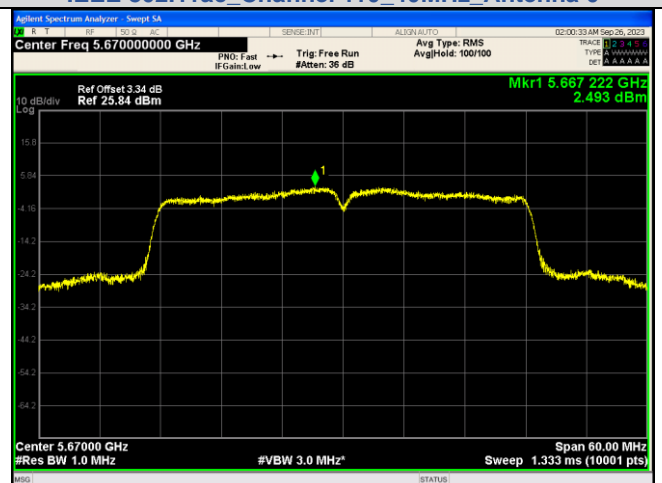

IEEE 802.11ac Channel 102 40MHz Antenna 0

IEEE 802.11ac Channel 102 40MHz Antenna 2

IEEE 802.11ac Channel 110 40MHz Antenna 0

IEEE 802.11ac Channel 110 40MHz Antenna 2

IEEE 802.11ac Channel 134 40MHz Antenna 0

IEEE 802.11ac Channel 134 40MHz Antenna 2

IEEE 802.11ac Channel 42 80MHz Antenna 0

IEEE 802.11ac Channel 42 80MHz Antenna 2

IEEE 802.11ac Channel 58 80MHz Antenna 0

IEEE 802.11ac Channel 58 80MHz Antenna 2