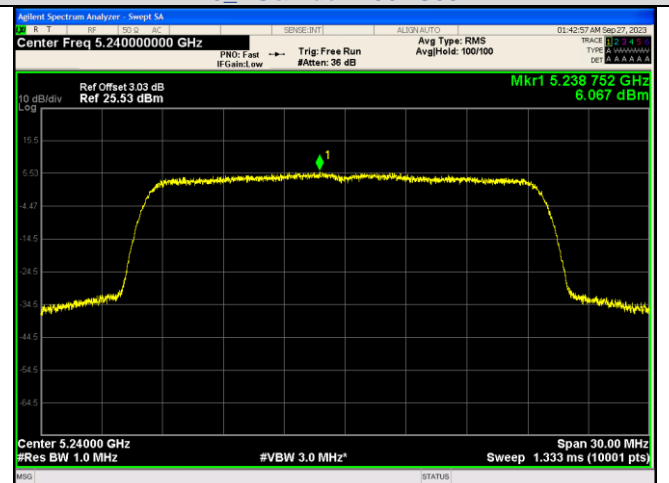

IEEE 802.11ax_Channel 40_20MHz_Antenna 0_RU&Index 52RU38

IEEE 802.11ax_Channel 40_20MHz_Antenna 2_RU&Index 52RU38

IEEE 802.11ax_Channel 40_20MHz_Antenna 0_RU&Index 106RU53

IEEE 802.11ax_Channel 40_20MHz_Antenna 2_RU&Index 106RU53