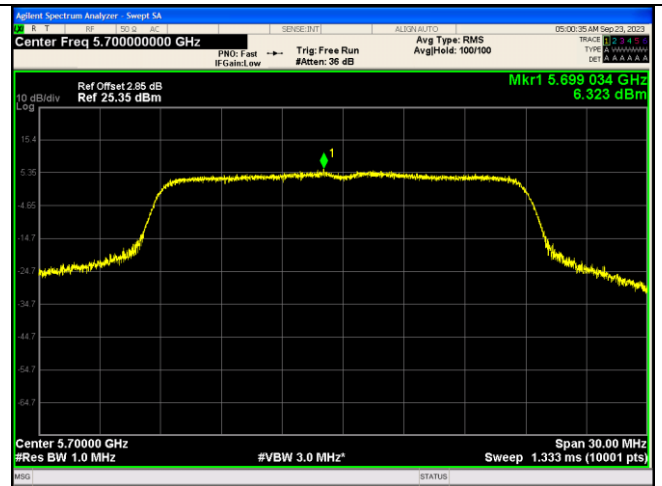

IEEE 802.11n Channel 116 20MHz Antenna 2

IEEE 802.11n Channel 140 20MHz Antenna 0

IEEE 802.11n Channel 140 20MHz Antenna 2

IEEE 802.11n Channel 38 40MHz Antenna 0

IEEE 802.11n Channel 38 40MHz Antenna 2

IEEE 802.11n Channel 46 40MHz Antenna 0

IEEE 802.11n Channel 46 40MHz Antenna 2

IEEE 802.11n Channel 54 40MHz Antenna 0

IEEE 802.11n Channel 54 40MHz Antenna 2

IEEE 802.11n Channel 62 40MHz Antenna 0

IEEE 802.11n Channel 62 40MHz Antenna 2

IEEE 802.11n Channel 102 40MHz Antenna 0