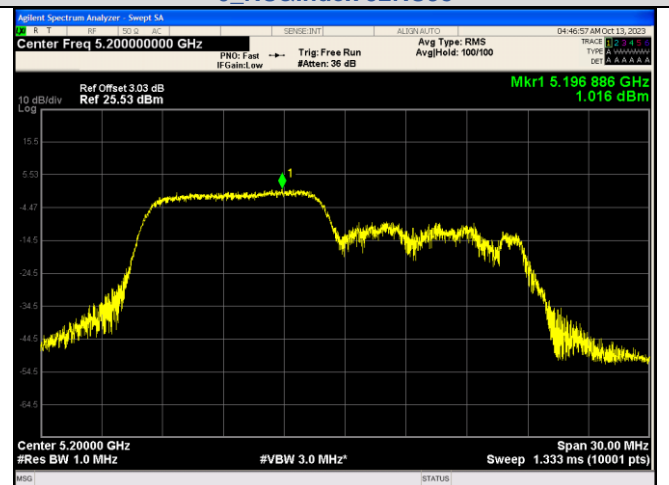

IEEE 802.11ax_Channel 40_20MHz_Antenna 0_RU&Index 52RU38

IEEE 802.11ax_Channel 40_20MHz_Antenna 2_RU&Index 52RU38

IEEE 802.11ax_Channel 40_20MHz_Antenna 0_RU&Index 106RU53

IEEE 802.11ax_Channel 40_20MHz_Antenna 2_RU&Index 106RU53