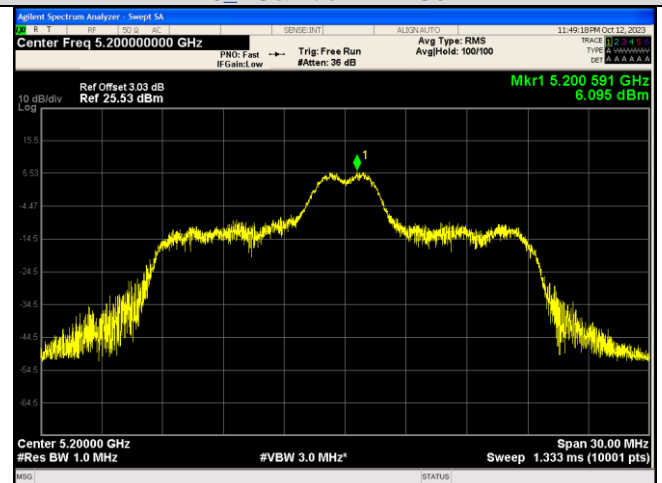

IEEE 802.11ax_Channel 36_20MHz_Antenna 0_RU&Index 106RU53

IEEE 802.11ax_Channel 36_20MHz_Antenna 2_RU&Index 106RU53

IEEE 802.11ax_Channel 40_20MHz_Antenna 0_RU&Index 242RU61

IEEE 802.11ax_Channel 40_20MHz_Antenna 2_RU&Index 242RU61