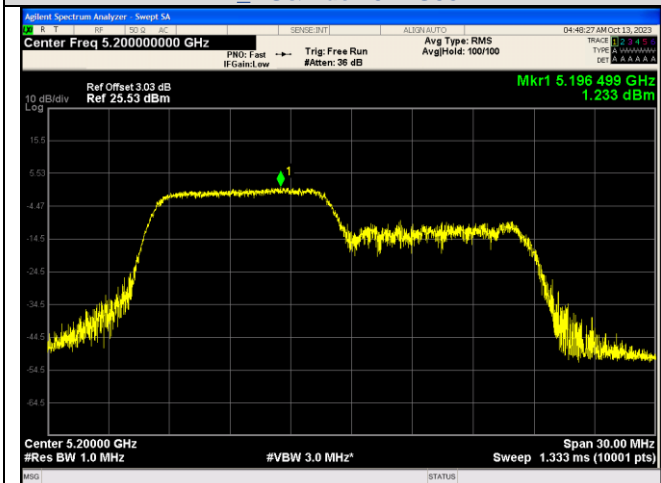

IEEE 802.11ax_Channel 40_20MHz_Antenna 0_RU&Index 52RU38

IEEE 802.11ax_Channel 40_20MHz_Antenna 2_RU&Index 52RU38

IEEE 802.11ax_Channel 40_20MHz_Antenna 0_RU&Index 106RU53

IEEE 802.11ax_Channel 40_20MHz_Antenna 2_RU&Index 106RU53