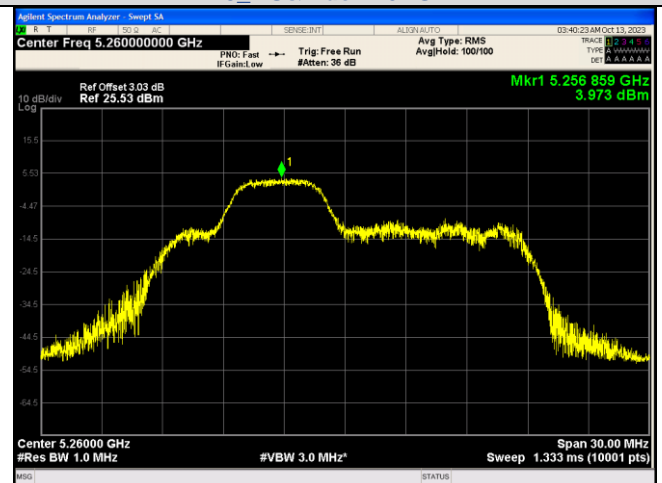

IEEE 802.11ax_Channel 52_20MHz_Antenna 0_RU&Index 242RU61

IEEE 802.11ax_Channel 52_20MHz_Antenna 2_RU&Index 242RU61

IEEE 802.11ax_Channel 52_20MHz_Antenna 0_RU&Index 26RU4

IEEE 802.11ax_Channel 52_20MHz_Antenna 2_RU&Index 26RU4