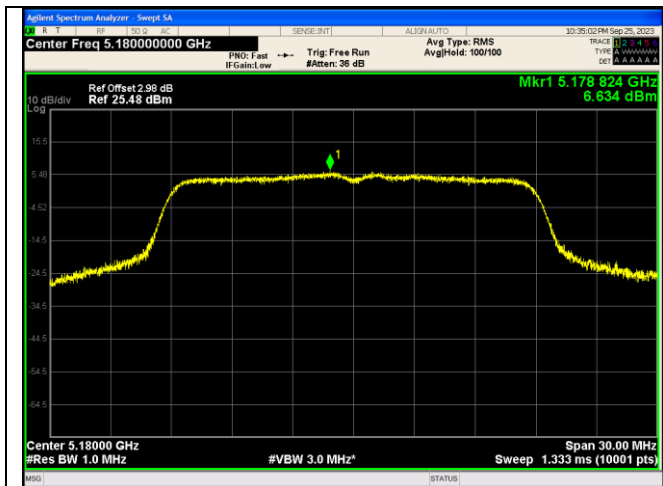

IEEE 802.11n Channel 46 40MHz Antenna 2

IEEE 802.11n Channel 54 40MHz Antenna 0

IEEE 802.11n Channel 54 40MHz Antenna 2

IEEE 802.11n Channel 62 40MHz Antenna 0

IEEE 802.11n Channel 62 40MHz Antenna 2

IEEE 802.11n Channel 102 40MHz Antenna 0

IEEE 802.11n Channel 102_40MHz Antenna 2

IEEE 802.11n Channel 110_40MHz Antenna 0

IEEE 802.11n Channel 110_40MHz Antenna 2

IEEE 802.11n Channel 134_40MHz Antenna 0

IEEE 802.11n Channel 134_40MHz Antenna 2

IEEE 802.11ac Channel 36_20MHz Antenna 0

IEEE 802.11ac Channel 36 20MHz Antenna 2

IEEE 802.11ac Channel 40 20MHz Antenna 0

IEEE 802.11ac Channel 40 20MHz Antenna 2

IEEE 802.11ac Channel 48 20MHz Antenna 0