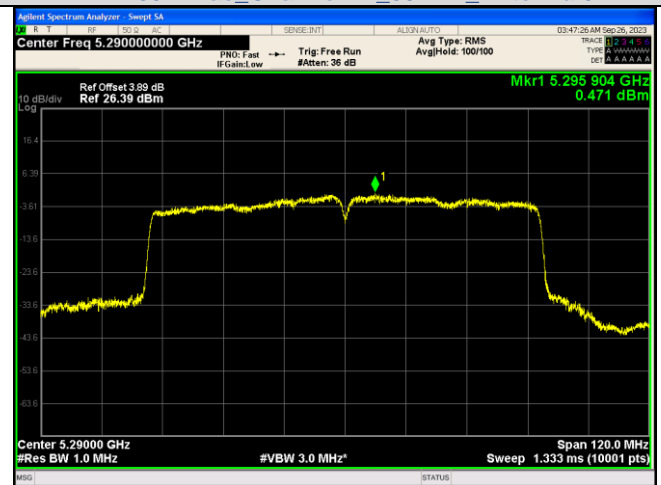

IEEE 802.11ac Channel 102 40MHz Antenna 0

IEEE 802.11ac Channel 102 40MHz Antenna 2

IEEE 802.11ac Channel 110 40MHz Antenna 0

IEEE 802.11ac Channel 110 40MHz Antenna 2

IEEE 802.11ac Channel 134 40MHz Antenna 0

IEEE 802.11ac Channel 134 40MHz Antenna 2

IEEE 802.11ac Channel 42 80MHz Antenna 0

IEEE 802.11ac Channel 42 80MHz Antenna 2

IEEE 802.11ac Channel 58 80MHz Antenna 0

IEEE 802.11ac Channel 58 80MHz Antenna 2