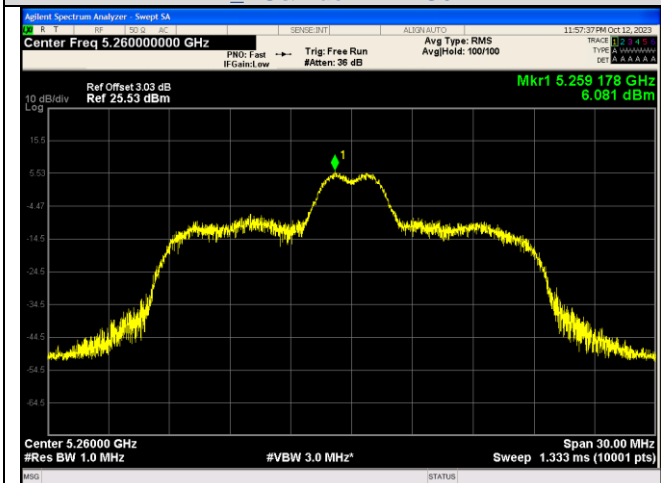

IEEE 802.11ax_Channel 52_20MHz_Antenna 0_RU&Index 242RU61

IEEE 802.11ax_Channel 52_20MHz_Antenna 2_RU&Index 242RU61

IEEE 802.11ax_Channel 52_20MHz_Antenna 0_RU&Index 26RU4

IEEE 802.11ax_Channel 52_20MHz_Antenna 2_RU&Index 26RU4