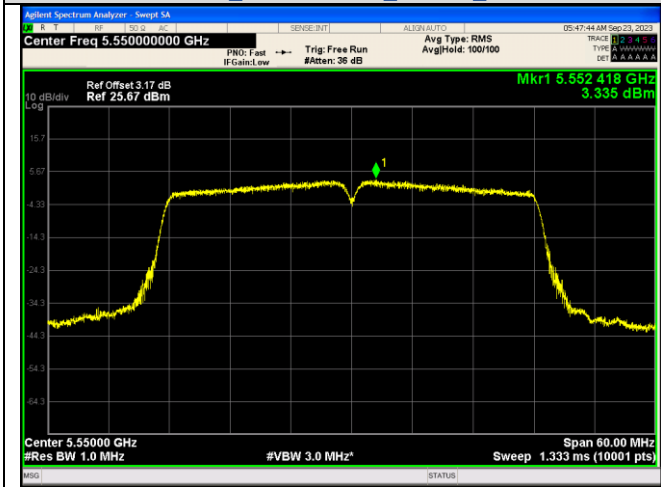

IEEE 802.11n Channel 116 20MHz Antenna 2

IEEE 802.11n Channel 140 20MHz Antenna 0

IEEE 802.11n Channel 140 20MHz Antenna 2

IEEE 802.11n Channel 38 40MHz Antenna 0

IEEE 802.11n Channel 38 40MHz Antenna 2

IEEE 802.11n Channel 46 40MHz Antenna 0

IEEE 802.11n Channel 46 40MHz Antenna 2

IEEE 802.11n Channel 54 40MHz Antenna 0

IEEE 802.11n Channel 54 40MHz Antenna 2

IEEE 802.11n Channel 62 40MHz Antenna 0

IEEE 802.11n Channel 62 40MHz Antenna 2

IEEE 802.11n Channel 102 40MHz Antenna 0

IEEE 802.11n Channel 102_40MHz Antenna 2

IEEE 802.11n Channel 110_40MHz Antenna 0

IEEE 802.11n Channel 110_40MHz Antenna 2

IEEE 802.11n Channel 134_40MHz Antenna 0

IEEE 802.11n Channel 134_40MHz Antenna 2