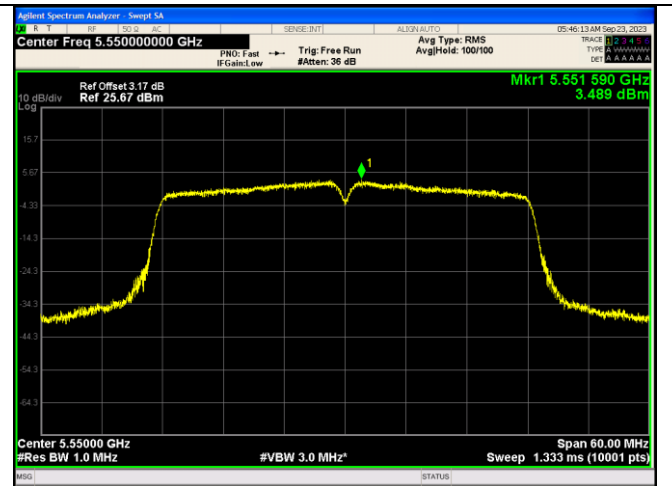

IEEE 802.11n Channel 116 20MHz Antenna 2

IEEE 802.11n Channel 140 20MHz Antenna 0

IEEE 802.11n Channel 140 20MHz Antenna 2

IEEE 802.11n Channel 38 40MHz Antenna 0

IEEE 802.11n Channel 38 40MHz Antenna 2

IEEE 802.11n Channel 46 40MHz Antenna 0

IEEE 802.11n Channel 46 40MHz Antenna 2

IEEE 802.11n Channel 54 40MHz Antenna 0

IEEE 802.11n Channel 54 40MHz Antenna 2

IEEE 802.11n Channel 62 40MHz Antenna 0

IEEE 802.11n Channel 62 40MHz Antenna 2

IEEE 802.11n Channel 102 40MHz Antenna 0

IEEE 802.11n Channel 102_40MHz Antenna 2

IEEE 802.11n Channel 110_40MHz Antenna 0

IEEE 802.11n Channel 110_40MHz Antenna 2

IEEE 802.11n Channel 134_40MHz Antenna 0

IEEE 802.11n Channel 134_40MHz Antenna 2