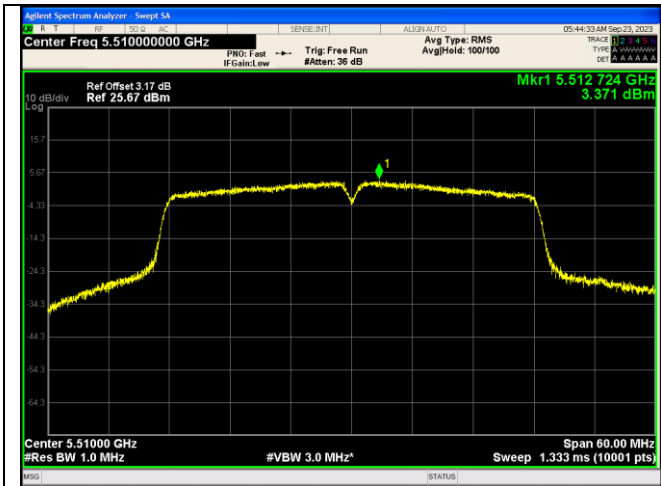

IEEE 802.11n Channel 116 20MHz Antenna 2

IEEE 802.11n Channel 140 20MHz Antenna 0

IEEE 802.11n Channel 140 20MHz Antenna 2

IEEE 802.11n Channel 38 40MHz Antenna 0

IEEE 802.11n Channel 38 40MHz Antenna 2

IEEE 802.11n Channel 46 40MHz Antenna 0

IEEE 802.11n Channel 46 40MHz Antenna 2

IEEE 802.11n Channel 54 40MHz Antenna 0

IEEE 802.11n Channel 54 40MHz Antenna 2

IEEE 802.11n Channel 62 40MHz Antenna 0

IEEE 802.11n Channel 62 40MHz Antenna 2

IEEE 802.11n Channel 102 40MHz Antenna 0

IEEE 802.11n Channel 102_40MHz Antenna 2

IEEE 802.11n Channel 110_40MHz Antenna 0

IEEE 802.11n Channel 110_40MHz Antenna 2

IEEE 802.11n Channel 134_40MHz Antenna 0

IEEE 802.11n Channel 134_40MHz Antenna 2