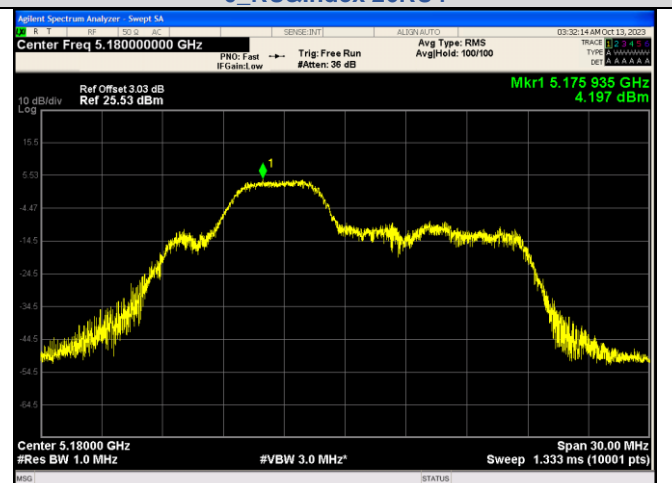

IEEE 802.11ax_Channel 36_20MHz_Antenna 0_RU&Index 242RU61

IEEE 802.11ax_Channel 36_20MHz_Antenna 2_RU&Index 242RU61

IEEE 802.11ax_Channel 36_20MHz_Antenna 0_RU&Index 26RU4

IEEE 802.11ax_Channel 36_20MHz_Antenna 2_RU&Index 26RU4