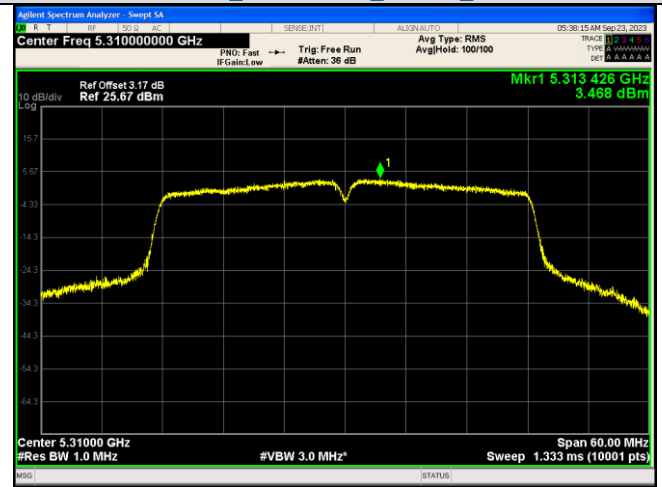

IEEE 802.11n Channel 116 20MHz Antenna 2

IEEE 802.11n Channel 140 20MHz Antenna 0

IEEE 802.11n Channel 140 20MHz Antenna 2

IEEE 802.11n Channel 38 40MHz Antenna 0

IEEE 802.11n Channel 38 40MHz Antenna 2

IEEE 802.11n Channel 46 40MHz Antenna 0

IEEE 802.11n Channel 46 40MHz Antenna 2

IEEE 802.11n Channel 54 40MHz Antenna 0

IEEE 802.11n Channel 54 40MHz Antenna 2

IEEE 802.11n Channel 62 40MHz Antenna 0

IEEE 802.11n Channel 62 40MHz Antenna 2

IEEE 802.11n Channel 102 40MHz Antenna 0