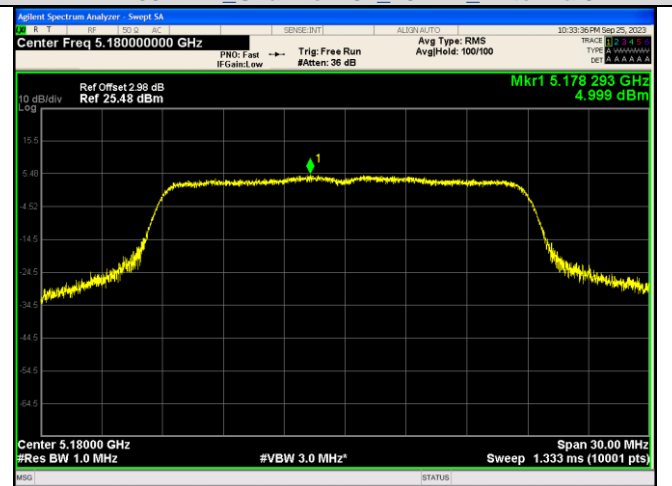

IEEE 802.11n Channel 46 40MHz Antenna 2

IEEE 802.11n Channel 54 40MHz Antenna 0

IEEE 802.11n Channel 54 40MHz Antenna 2

IEEE 802.11n Channel 62 40MHz Antenna 0

IEEE 802.11n Channel 62 40MHz Antenna 2

IEEE 802.11n Channel 102 40MHz Antenna 0

IEEE 802.11n Channel 102_40MHz Antenna 2

IEEE 802.11n Channel 110_40MHz Antenna 0

IEEE 802.11n Channel 110_40MHz Antenna 2

IEEE 802.11n Channel 134_40MHz Antenna 0

IEEE 802.11n Channel 134_40MHz Antenna 2

IEEE 802.11ac Channel 36_20MHz Antenna 0

IEEE 802.11ac Channel 36 20MHz Antenna 2

IEEE 802.11ac Channel 40 20MHz Antenna 0

IEEE 802.11ac Channel 40 20MHz Antenna 2

IEEE 802.11ac Channel 48 20MHz Antenna 0