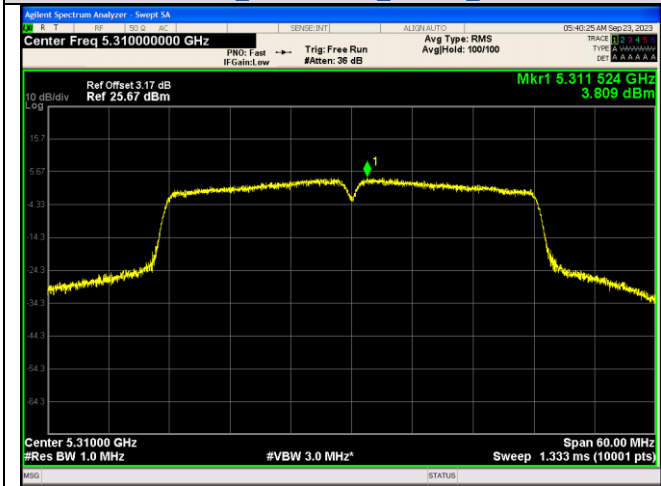

IEEE 802.11n Channel 116 20MHz Antenna 2

IEEE 802.11n Channel 140 20MHz Antenna 0

IEEE 802.11n Channel 140 20MHz Antenna 2

IEEE 802.11n Channel 38 40MHz Antenna 0

IEEE 802.11n Channel 38 40MHz Antenna 2

IEEE 802.11n Channel 46 40MHz Antenna 0

IEEE 802.11n Channel 46 40MHz Antenna 2

IEEE 802.11n Channel 54 40MHz Antenna 0

IEEE 802.11n Channel 54 40MHz Antenna 2

IEEE 802.11n Channel 62 40MHz Antenna 0

IEEE 802.11n Channel 62 40MHz Antenna 2

IEEE 802.11n Channel 102 40MHz Antenna 0

IEEE 802.11n Channel 102_40MHz Antenna 2

IEEE 802.11n Channel 110_40MHz Antenna 0

IEEE 802.11n Channel 110_40MHz Antenna 2

IEEE 802.11n Channel 134_40MHz Antenna 0

IEEE 802.11n Channel 134_40MHz Antenna 2