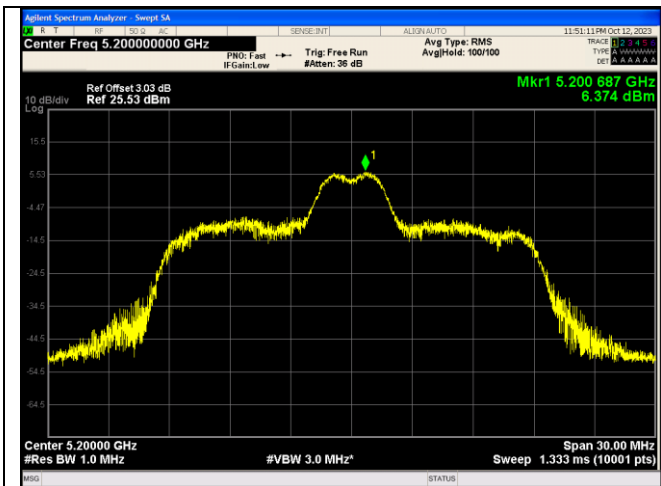

IEEE 802.11ax_Channel 40_20MHz_Antenna 2_RU&Index 26RU4