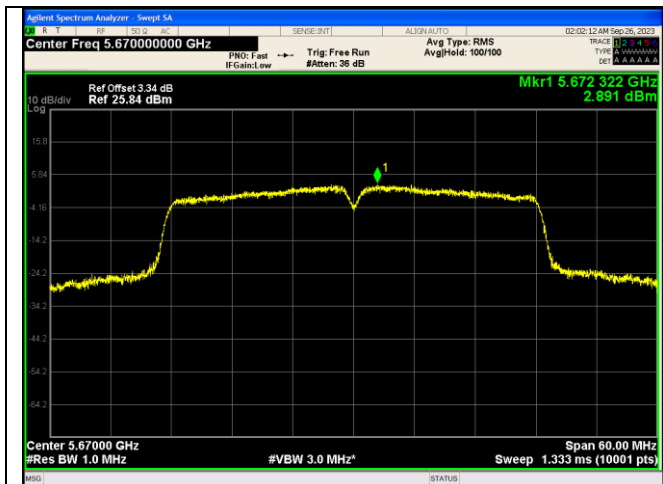

IEEE 802.11ac Channel 102 40MHz Antenna 0

IEEE 802.11ac Channel 102 40MHz Antenna 2

IEEE 802.11ac Channel 110 40MHz Antenna 0

IEEE 802.11ac Channel 110 40MHz Antenna 2

IEEE 802.11ac Channel 134 40MHz Antenna 0

IEEE 802.11ac Channel 134 40MHz Antenna 2

IEEE 802.11ac Channel 42 80MHz Antenna 0

IEEE 802.11ac Channel 42 80MHz Antenna 2

IEEE 802.11ac Channel 58 80MHz Antenna 0

IEEE 802.11ac Channel 58 80MHz Antenna 2