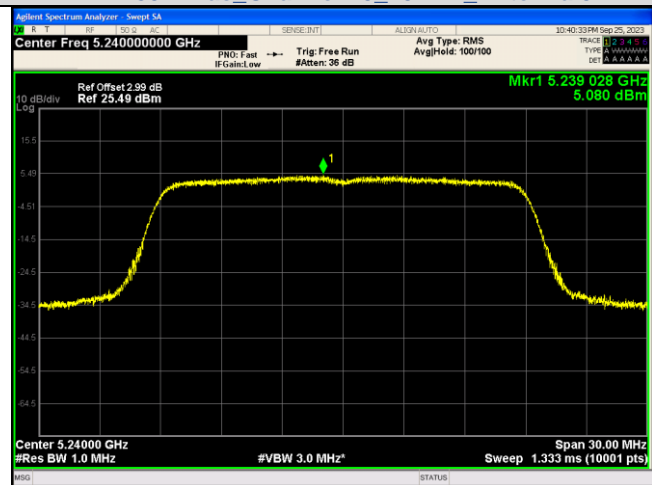

IEEE 802.11ac Channel 36_20MHz Antenna 0

IEEE 802.11ac Channel 36 20MHz Antenna 2

IEEE 802.11ac Channel 40 20MHz Antenna 0

IEEE 802.11ac Channel 40 20MHz Antenna 2

IEEE 802.11ac Channel 48 20MHz Antenna 0

IEEE 802.11ac Channel 48 20MHz Antenna 2

IEEE 802.11ac Channel 52 20MHz Antenna 0

IEEE 802.11ac Channel 52 20MHz Antenna 2

IEEE 802.11ac Channel 56 20MHz Antenna 0

IEEE 802.11ac Channel 56 20MHz Antenna 2