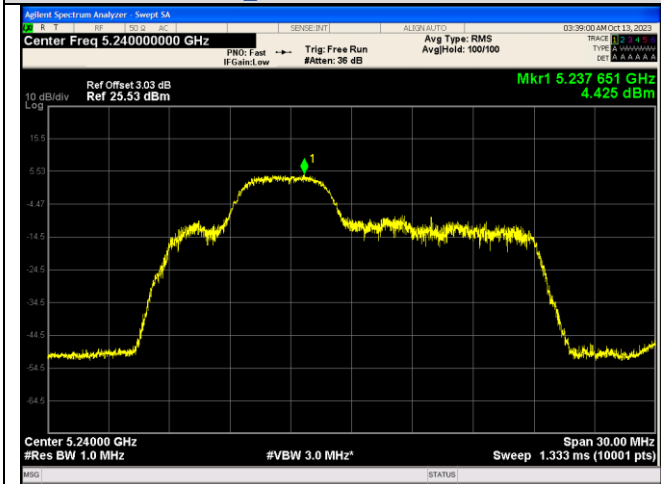

IEEE 802.11ax_Channel 48_20MHz_Antenna 2_RU&Index 26RU4

IEEE 802.11ax_Channel 48_20MHz_Antenna 2_RU&Index 52RU38