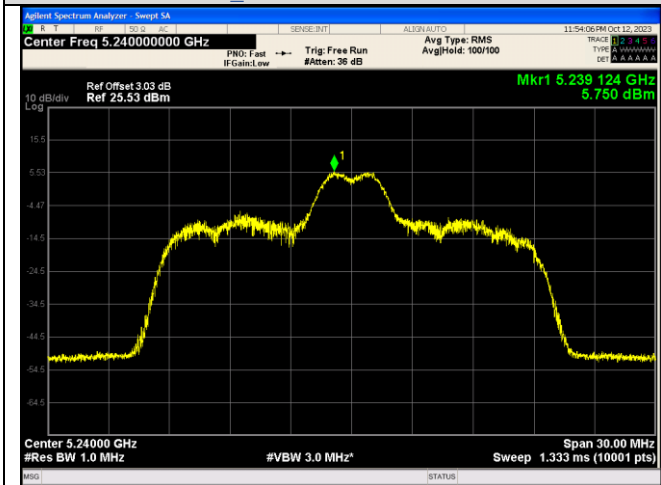

IEEE 802.11ax_Channel 48_20MHz_Antenna 0_RU&Index 242RU61

IEEE 802.11ax_Channel 48_20MHz_Antenna 2_RU&Index 242RU61

IEEE 802.11ax_Channel 48_20MHz_Antenna 0_RU&Index 26RU4

IEEE 802.11ax_Channel 48_20MHz_Antenna 2_RU&Index 26RU4