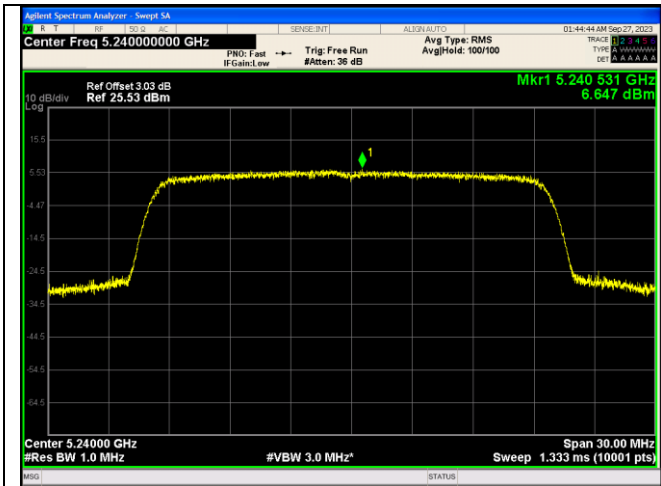

IEEE 802.11ax_Channel 48_20MHz_Antenna 2_RU&Index 242RU61