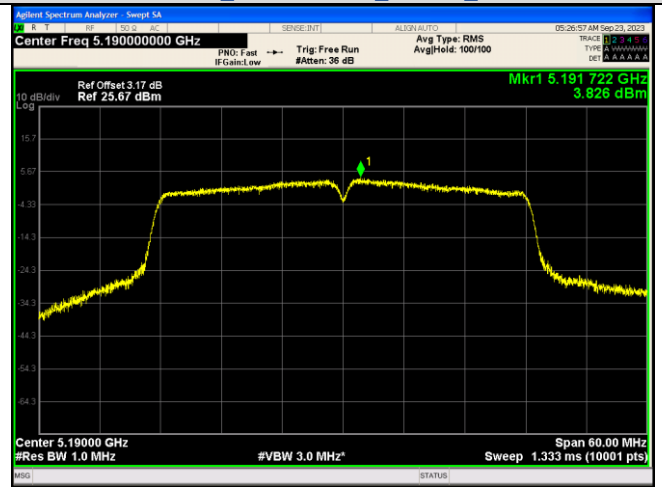

IEEE 802.11n Channel 116 20MHz Antenna 2

IEEE 802.11n Channel 140 20MHz Antenna 0

IEEE 802.11n Channel 140 20MHz Antenna 2

IEEE 802.11n Channel 38 40MHz Antenna 0

IEEE 802.11n Channel 38 40MHz Antenna 2

IEEE 802.11n Channel 46 40MHz Antenna 0

IEEE 802.11n Channel 46 40MHz Antenna 2

IEEE 802.11n Channel 54 40MHz Antenna 0

IEEE 802.11n Channel 54 40MHz Antenna 2

IEEE 802.11n Channel 62 40MHz Antenna 0

IEEE 802.11n Channel 62 40MHz Antenna 2

IEEE 802.11n Channel 102 40MHz Antenna 0