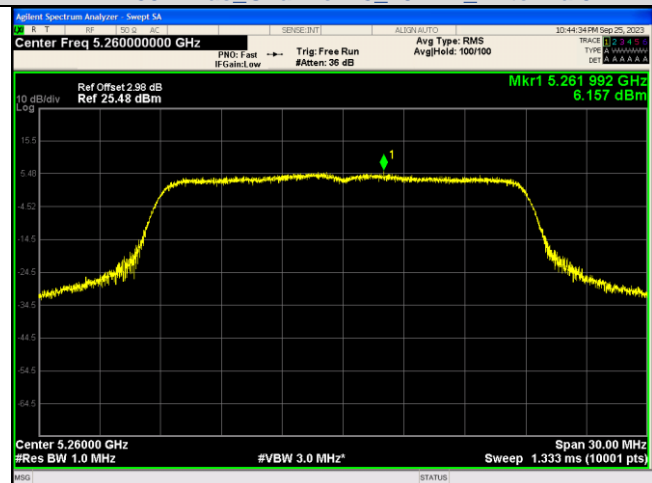

IEEE 802.11n Channel 102_40MHz Antenna 2

IEEE 802.11n Channel 110_40MHz Antenna 0

IEEE 802.11n Channel 110_40MHz Antenna 2

IEEE 802.11n Channel 134_40MHz Antenna 0

IEEE 802.11n Channel 134_40MHz Antenna 2

IEEE 802.11ac Channel 36_20MHz Antenna 0

IEEE 802.11ac Channel 36 20MHz Antenna 2

IEEE 802.11ac Channel 40 20MHz Antenna 0

IEEE 802.11ac Channel 40 20MHz Antenna 2

IEEE 802.11ac Channel 48 20MHz Antenna 0

IEEE 802.11ac Channel 48 20MHz Antenna 2

IEEE 802.11ac Channel 52 20MHz Antenna 0

IEEE 802.11ac Channel 52 20MHz Antenna 2

IEEE 802.11ac Channel 56 20MHz Antenna 0

IEEE 802.11ac Channel 56 20MHz Antenna 2