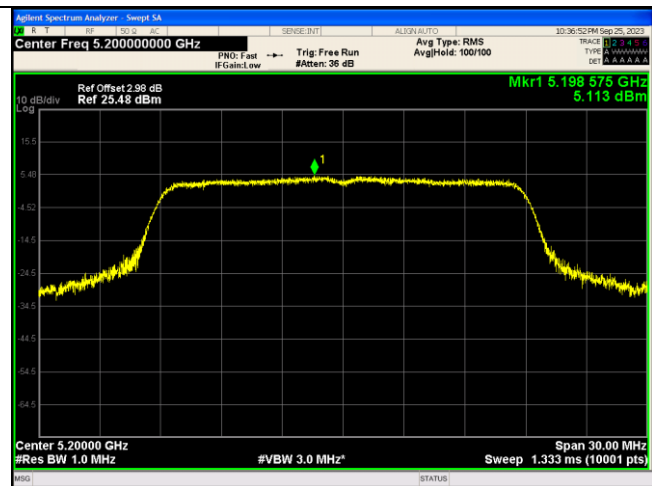

IEEE 802.11n Channel 102_40MHz Antenna 2

IEEE 802.11n Channel 110_40MHz Antenna 0

IEEE 802.11n Channel 110_40MHz Antenna 2

IEEE 802.11n Channel 134_40MHz Antenna 0

IEEE 802.11n Channel 134_40MHz Antenna 2

IEEE 802.11ac Channel 36_20MHz Antenna 0

IEEE 802.11ac Channel 36 20MHz Antenna 2

IEEE 802.11ac Channel 40 20MHz Antenna 0

IEEE 802.11ac Channel 40 20MHz Antenna 2

IEEE 802.11ac Channel 48 20MHz Antenna 0