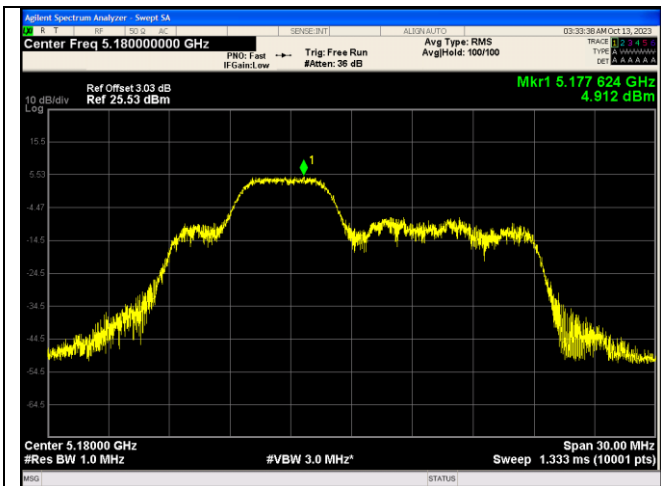

IEEE 802.11ax_Channel 36_20MHz_Antenna 2_RU&Index 52RU38