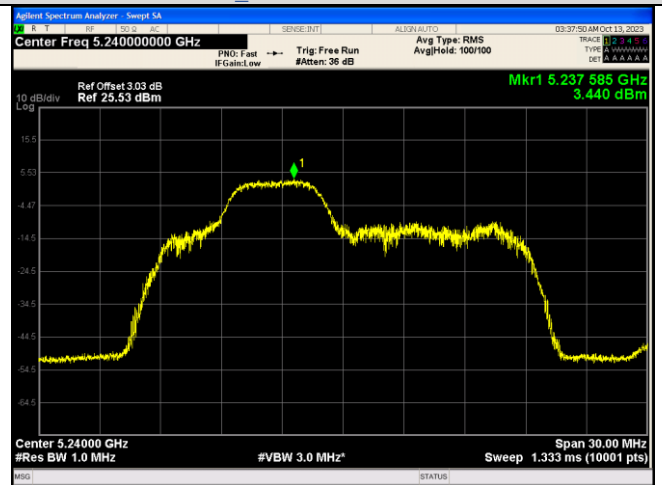

IEEE 802.11ax_Channel 48_20MHz_Antenna 0_RU&Index 242RU61

IEEE 802.11ax_Channel 48_20MHz_Antenna 2_RU&Index 242RU61

IEEE 802.11ax_Channel 48_20MHz_Antenna 0_RU&Index 26RU4

IEEE 802.11ax_Channel 48_20MHz_Antenna 2_RU&Index 26RU4