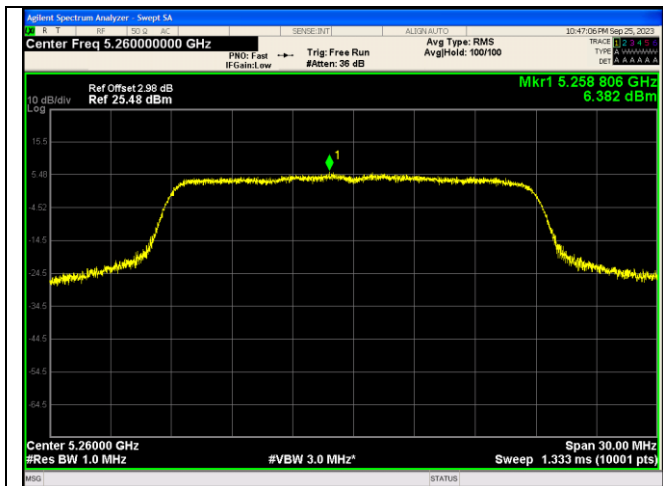

IEEE 802.11n Channel 102_40MHz Antenna 2

IEEE 802.11n Channel 110_40MHz Antenna 0

IEEE 802.11n Channel 110_40MHz Antenna 2

IEEE 802.11n Channel 134_40MHz Antenna 0

IEEE 802.11n Channel 134_40MHz Antenna 2

IEEE 802.11ac Channel 36_20MHz Antenna 0

IEEE 802.11ac Channel 36 20MHz Antenna 2

IEEE 802.11ac Channel 40 20MHz Antenna 0

IEEE 802.11ac Channel 40 20MHz Antenna 2

IEEE 802.11ac Channel 48 20MHz Antenna 0

IEEE 802.11ac Channel 48 20MHz Antenna 2

IEEE 802.11ac Channel 52 20MHz Antenna 0

IEEE 802.11ac Channel 52 20MHz Antenna 2

IEEE 802.11ac Channel 56 20MHz Antenna 0

IEEE 802.11ac Channel 56 20MHz Antenna 2