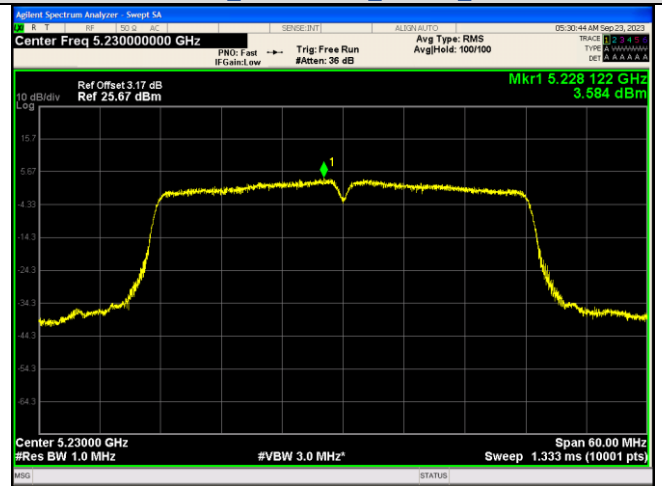

IEEE 802.11n Channel 116 20MHz Antenna 2

IEEE 802.11n Channel 140 20MHz Antenna 0

IEEE 802.11n Channel 140 20MHz Antenna 2

IEEE 802.11n Channel 38 40MHz Antenna 0

IEEE 802.11n Channel 38 40MHz Antenna 2

IEEE 802.11n Channel 46 40MHz Antenna 0

IEEE 802.11n Channel 46 40MHz Antenna 2

IEEE 802.11n Channel 54 40MHz Antenna 0

IEEE 802.11n Channel 54 40MHz Antenna 2

IEEE 802.11n Channel 62 40MHz Antenna 0

IEEE 802.11n Channel 62 40MHz Antenna 2

IEEE 802.11n Channel 102 40MHz Antenna 0