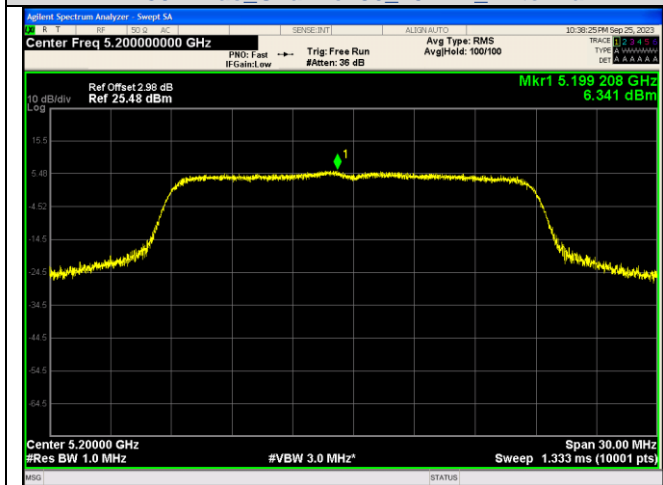

IEEE 802.11n Channel 102_40MHz Antenna 2

IEEE 802.11n Channel 110_40MHz Antenna 0

IEEE 802.11n Channel 110_40MHz Antenna 2

IEEE 802.11n Channel 134_40MHz Antenna 0

IEEE 802.11n Channel 134_40MHz Antenna 2

IEEE 802.11ac Channel 36_20MHz Antenna 0

IEEE 802.11ac Channel 36 20MHz Antenna 2

IEEE 802.11ac Channel 40 20MHz Antenna 0

IEEE 802.11ac Channel 40 20MHz Antenna 2

IEEE 802.11ac Channel 48 20MHz Antenna 0

IEEE 802.11ac Channel 48 20MHz Antenna 2

IEEE 802.11ac Channel 52 20MHz Antenna 0

IEEE 802.11ac Channel 52 20MHz Antenna 2

IEEE 802.11ac Channel 56 20MHz Antenna 0

IEEE 802.11ac Channel 56 20MHz Antenna 2