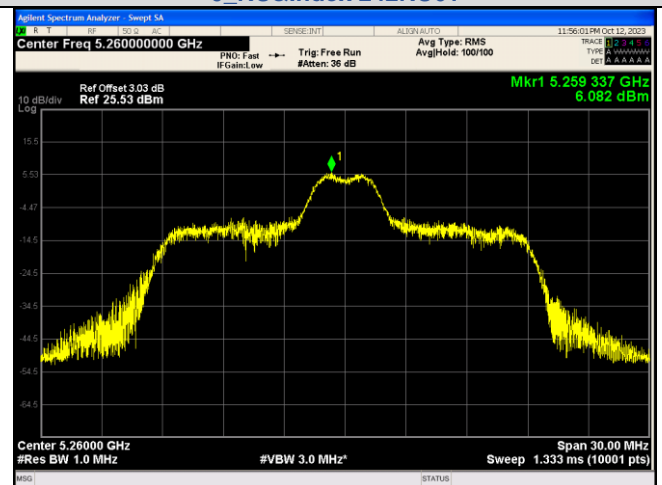

IEEE 802.11ax_Channel 52_20MHz_Antenna 0_RU&Index 242RU61

IEEE 802.11ax_Channel 52_20MHz_Antenna 2_RU&Index 242RU61

IEEE 802.11ax_Channel 52_20MHz_Antenna 0_RU&Index 26RU4

IEEE 802.11ax_Channel 52_20MHz_Antenna 2_RU&Index 26RU4