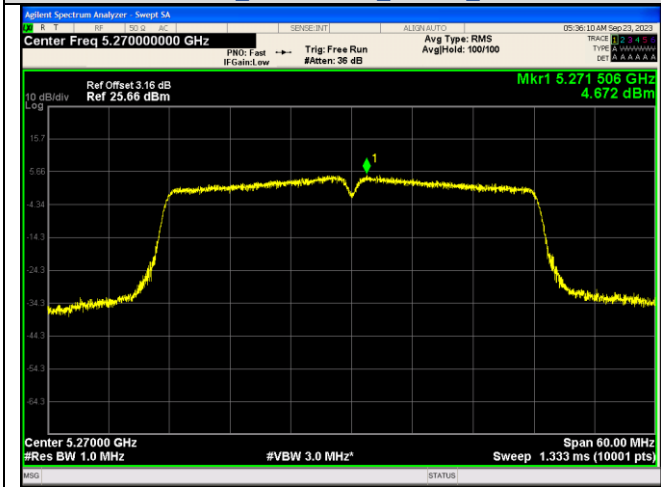

IEEE 802.11n Channel 116 20MHz Antenna 2

IEEE 802.11n Channel 140 20MHz Antenna 0

IEEE 802.11n Channel 140 20MHz Antenna 2

IEEE 802.11n Channel 38 40MHz Antenna 0

IEEE 802.11n Channel 38 40MHz Antenna 2

IEEE 802.11n Channel 46 40MHz Antenna 0

IEEE 802.11n Channel 46 40MHz Antenna 2

IEEE 802.11n Channel 54 40MHz Antenna 0

IEEE 802.11n Channel 54 40MHz Antenna 2

IEEE 802.11n Channel 62 40MHz Antenna 0

IEEE 802.11n Channel 62 40MHz Antenna 2

IEEE 802.11n Channel 102 40MHz Antenna 0