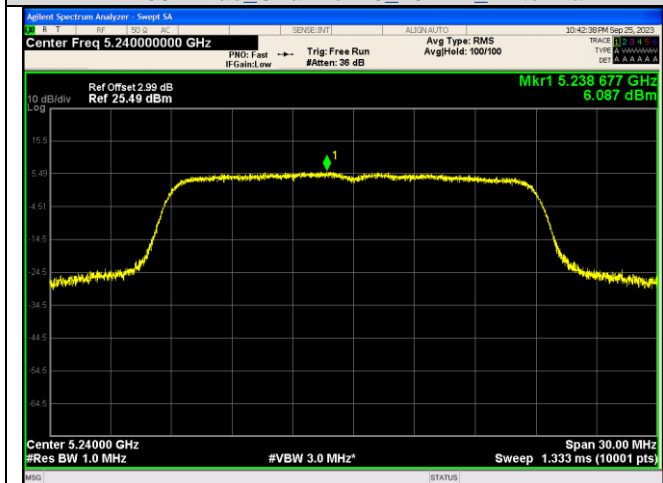

IEEE 802.11n Channel 102_40MHz Antenna 2

IEEE 802.11n Channel 110_40MHz Antenna 0

IEEE 802.11n Channel 110_40MHz Antenna 2

IEEE 802.11n Channel 134_40MHz Antenna 0

IEEE 802.11n Channel 134_40MHz Antenna 2

IEEE 802.11ac Channel 36_20MHz Antenna 0

IEEE 802.11ac Channel 36 20MHz Antenna 2

IEEE 802.11ac Channel 40 20MHz Antenna 0

IEEE 802.11ac Channel 40 20MHz Antenna 2

IEEE 802.11ac Channel 48 20MHz Antenna 0

IEEE 802.11ac Channel 48 20MHz Antenna 2

IEEE 802.11ac Channel 52 20MHz Antenna 0

IEEE 802.11ac Channel 52 20MHz Antenna 2

IEEE 802.11ac Channel 56 20MHz Antenna 0

IEEE 802.11ac Channel 56 20MHz Antenna 2