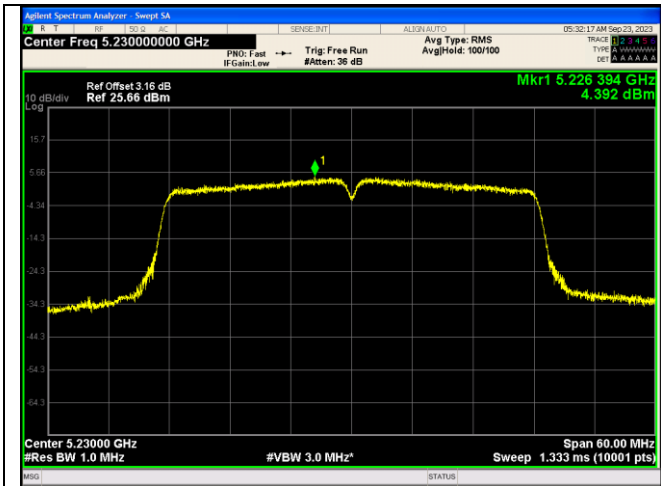

IEEE 802.11n Channel 116 20MHz Antenna 2

IEEE 802.11n Channel 140 20MHz Antenna 0

IEEE 802.11n Channel 140 20MHz Antenna 2

IEEE 802.11n Channel 38 40MHz Antenna 0

IEEE 802.11n Channel 38 40MHz Antenna 2

IEEE 802.11n Channel 46 40MHz Antenna 0

IEEE 802.11n Channel 46 40MHz Antenna 2

IEEE 802.11n Channel 54 40MHz Antenna 0

IEEE 802.11n Channel 54 40MHz Antenna 2

IEEE 802.11n Channel 62 40MHz Antenna 0

IEEE 802.11n Channel 62 40MHz Antenna 2

IEEE 802.11n Channel 102 40MHz Antenna 0