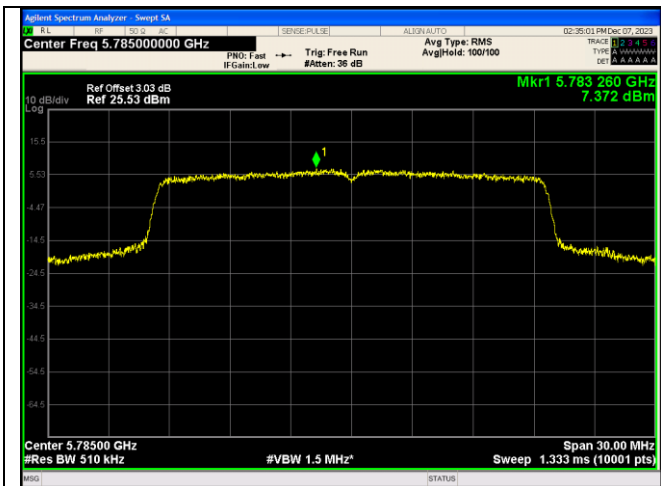

IEEE 802.11ax_Channel 157_20MHz_Antenna 0_RU&Index 242RU61