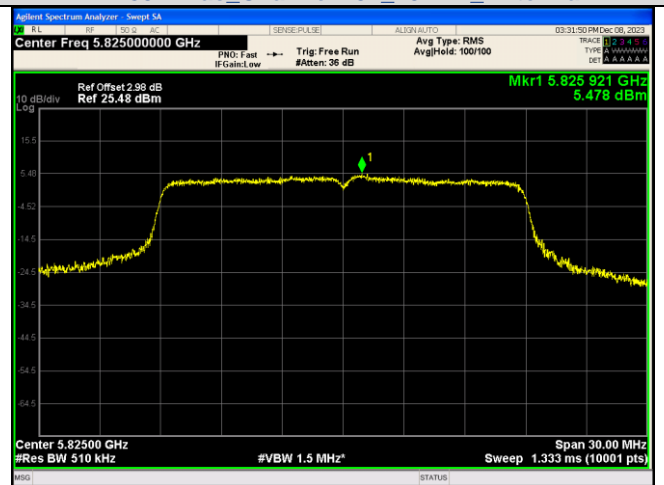

IEEE 802.11ac Channel 157 20MHz Antenna 0

IEEE 802.11ac Channel 157 20MHz Antenna 1

IEEE 802.11ac Channel 165 20MHz Antenna 0

IEEE 802.11ac Channel 165 20MHz Antenna 1

IEEE 802.11ac Channel 151 40MHz Antenna 0

IEEE 802.11ac Channel 151 40MHz Antenna 1

IEEE 802.11ac Channel 159 40MHz Antenna 0

IEEE 802.11ac Channel 159 40MHz Antenna 1

IEEE 802.11ac Channel 155 80MHz Antenna 0

IEEE 802.11ac Channel 155 80MHz Antenna 1