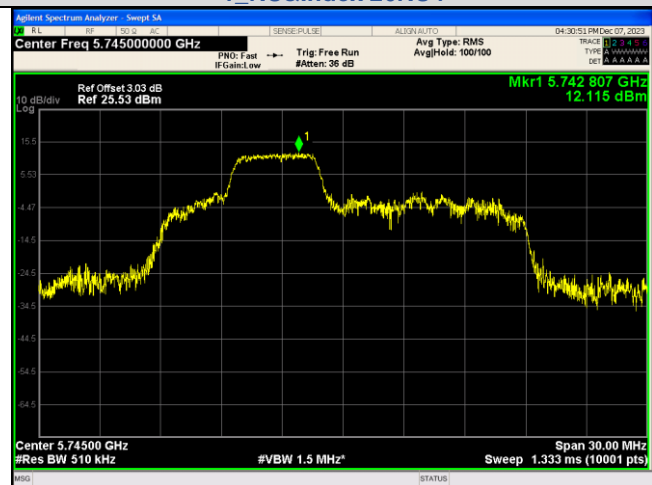

IEEE 802.11ac Channel 151 40MHz Antenna 1

IEEE 802.11ac Channel 159 40MHz Antenna 0

IEEE 802.11ac Channel 159 40MHz Antenna 1

IEEE 802.11ac Channel 155 80MHz Antenna 0

IEEE 802.11ac Channel 155 80MHz Antenna 1

IEEE 802.11ax Channel 149 20MHz Antenna 0 RU&Index 242RU61

IEEE 802.11ax Channel 149 20MHz Antenna 1 RU&Index 242RU61

IEEE 802.11ax\_Channel 149\_20MHz\_Antenna 0\_RU&Index 26RU4

IEEE 802.11ax\_Channel 149\_20MHz\_Antenna 1\_RU&Index 26RU4

IEEE 802.11ax\_Channel 149\_20MHz\_Antenna 0\_RU&Index 52RU38

IEEE 802.11ax\_Channel 149\_20MHz\_Antenna 1\_RU&Index 52RU38

IEEE 802.11ax\_Channel 149\_20MHz\_Antenna 0\_RU&Index 106RU53

IEEE 802.11ax\_Channel 149\_20MHz\_Antenna 1\_RU&Index 106RU53