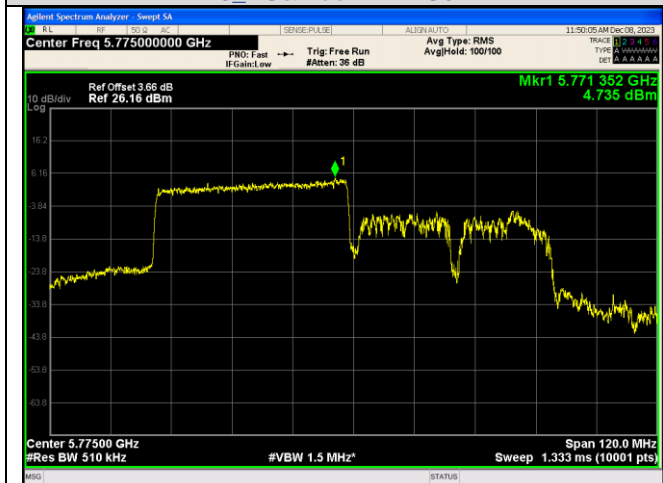

IEEE 802.11ax\_Channel 155\_80MHz\_Antenna 1\_RU&Index 106RU56

IEEE 802.11ax\_Channel 155\_80MHz\_Antenna 0\_RU&Index 242RU62

IEEE 802.11ax\_Channel 155\_80MHz\_Antenna 1\_RU&Index 242RU62

IEEE 802.11ax\_Channel 155\_80MHz\_Antenna 0\_RU&Index 484RU65