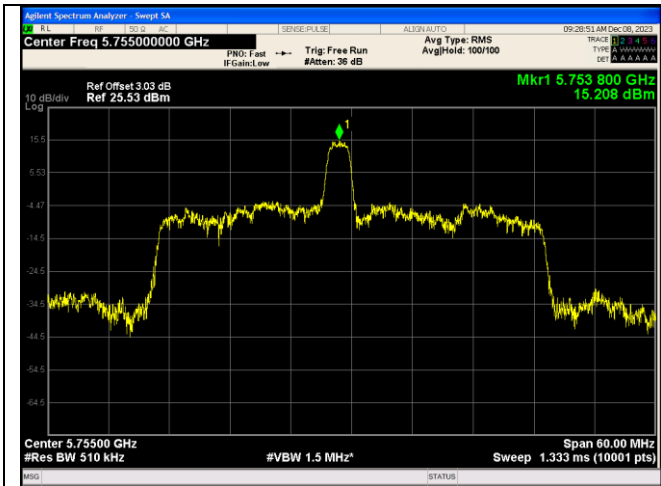

IEEE 802.11ax_Channel 151_40MHz_Antenna 0_RU&Index 26RU8