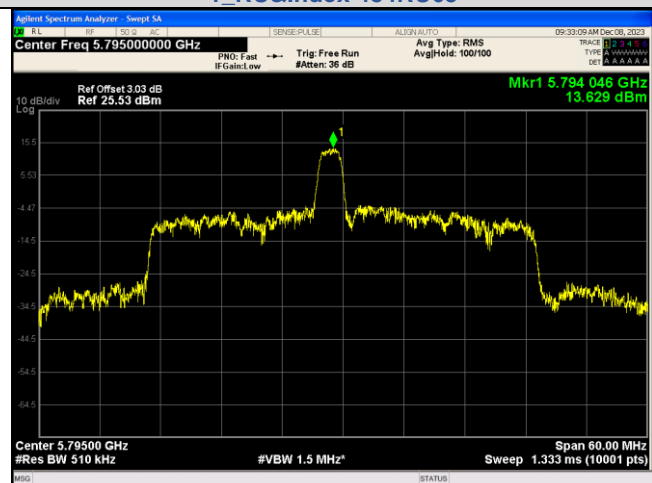

IEEE 802.11ax\_Channel 151\_40MHz\_Antenna 1\_RU&Index 242RU61

IEEE 802.11ax\_Channel 159\_40MHz\_Antenna 0\_RU&Index 484RU65

IEEE 802.11ax\_Channel 159\_40MHz\_Antenna 1\_RU&Index 484RU65

IEEE 802.11ax\_Channel 159\_40MHz\_Antenna 0\_RU&Index 26RU8