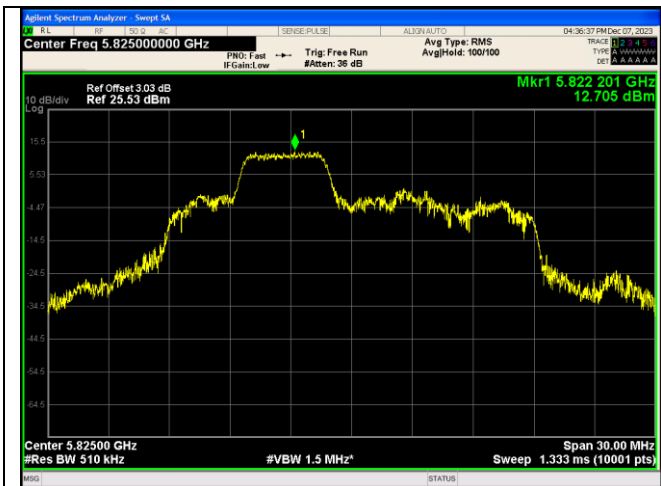

IEEE 802.11ax_Channel 165_20MHz_Antenna 0_RU&Index 52RU38