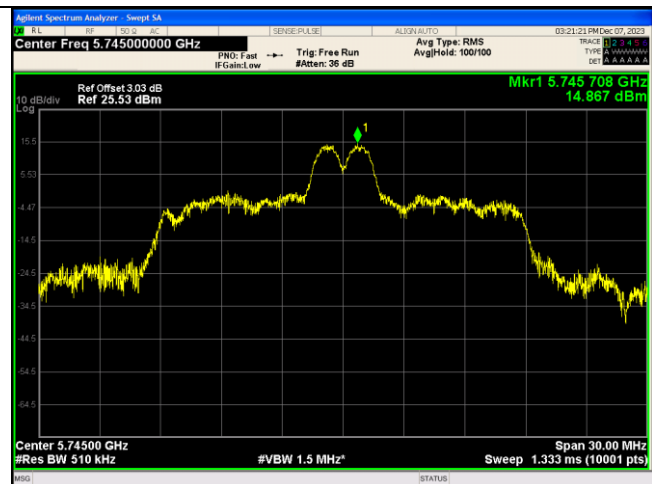

IEEE 802.11ac Channel 151 40MHz Antenna 1

IEEE 802.11ac Channel 159 40MHz Antenna 0

IEEE 802.11ac Channel 159 40MHz Antenna 1

IEEE 802.11ac Channel 155 80MHz Antenna 0

IEEE 802.11ac Channel 155 80MHz Antenna 1

IEEE 802.11ax Channel 149 20MHz Antenna 0 RU&Index 242RU61

IEEE 802.11ax Channel 149 20MHz Antenna 1 RU&Index 242RU61

IEEE 802.11ax\_Channel 149\_20MHz\_Antenna 0\_RU&Index 26RU4

IEEE 802.11ax\_Channel 149\_20MHz\_Antenna 1\_RU&Index 26RU4

IEEE 802.11ax\_Channel 149\_20MHz\_Antenna 0\_RU&Index 52RU38

IEEE 802.11ax\_Channel 149\_20MHz\_Antenna 1\_RU&Index 52RU38

IEEE 802.11ax\_Channel 149\_20MHz\_Antenna 0\_RU&Index 106RU53

IEEE 802.11ax\_Channel 149\_20MHz\_Antenna 1\_RU&Index 106RU53