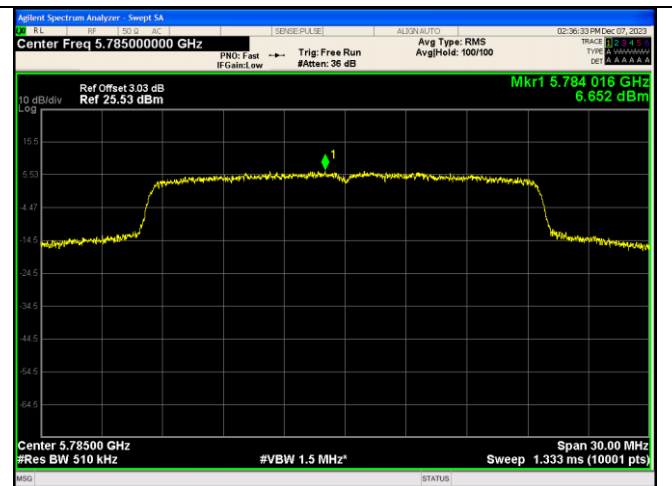

IEEE 802.11ax_Channel 157_20MHz_Antenna 1_RU&Index 242RU61