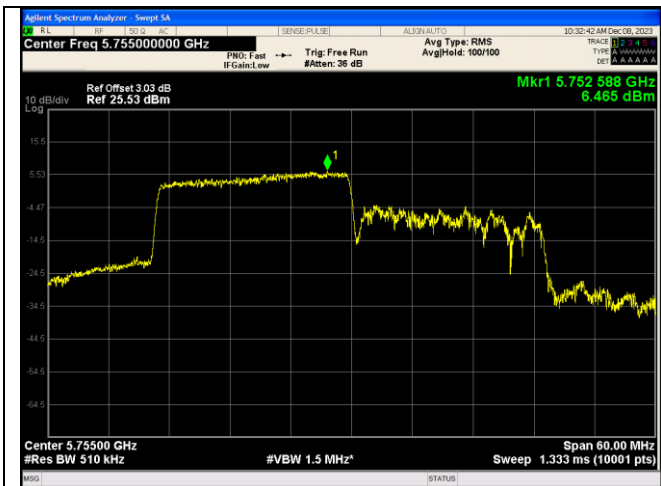

IEEE 802.11ax_Channel 151_40MHz_Antenna 0_RU&Index 242RU61