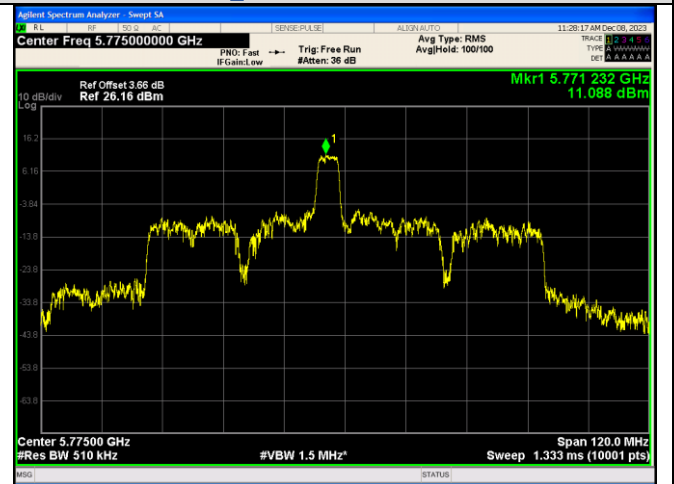

IEEE 802.11ax\_Channel 155\_80MHz\_Antenna 1\_RU&Index 996RU67

IEEE 802.11ax\_Channel 155\_80MHz\_Antenna 0\_RU&Index 26RU17

IEEE 802.11ax\_Channel 155\_80MHz\_Antenna 1\_RU&Index 26RU17

IEEE 802.11ax\_Channel 155\_80MHz\_Antenna 0\_RU&Index 52RU44