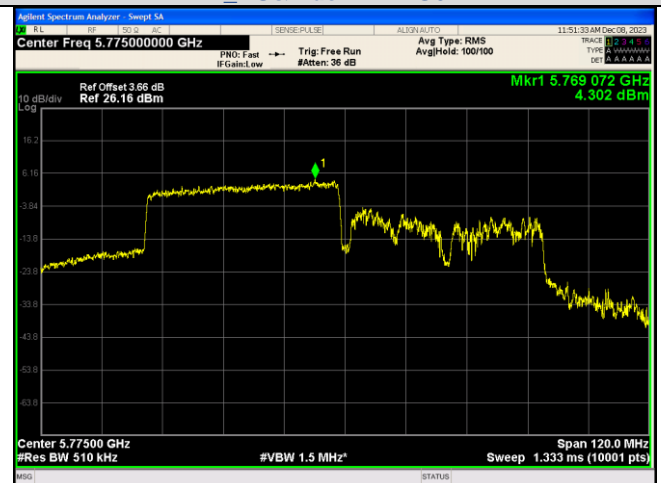

IEEE 802.11ax\_Channel 155\_80MHz\_Antenna 1\_RU&Index 106RU56

IEEE 802.11ax\_Channel 155\_80MHz\_Antenna 0\_RU&Index 242RU62

IEEE 802.11ax\_Channel 155\_80MHz\_Antenna 1\_RU&Index 242RU62

IEEE 802.11ax\_Channel 155\_80MHz\_Antenna 0\_RU&Index 484RU65