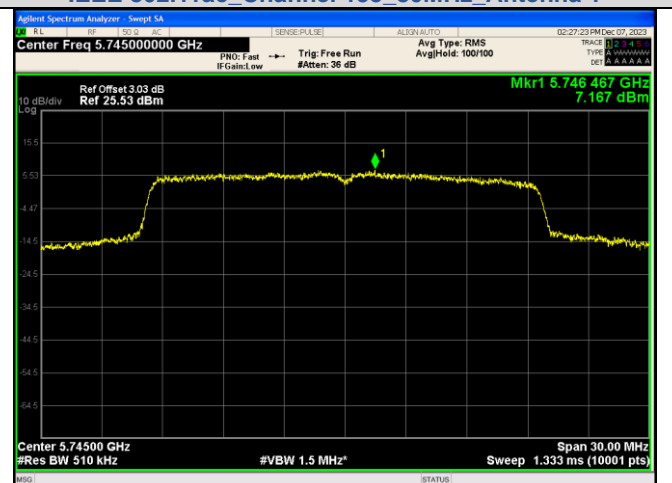

IEEE 802.11ac Channel 157 20MHz Antenna 0

IEEE 802.11ac Channel 157 20MHz Antenna 1

IEEE 802.11ac Channel 165 20MHz Antenna 0

IEEE 802.11ac Channel 165 20MHz Antenna 1

IEEE 802.11ac Channel 151 40MHz Antenna 0

IEEE 802.11ac Channel 151 40MHz Antenna 1

IEEE 802.11ac Channel 159 40MHz Antenna 0

IEEE 802.11ac Channel 159 40MHz Antenna 1

IEEE 802.11ac Channel 155 80MHz Antenna 0

IEEE 802.11ac Channel 155 80MHz Antenna 1

IEEE 802.11ax Channel 149 20MHz Antenna 0 RU&Index 242RU61

IEEE 802.11ax Channel 149 20MHz Antenna 1 RU&Index 242RU61

IEEE 802.11ax\_Channel 149\_20MHz\_Antenna 0\_RU&Index 26RU4

IEEE 802.11ax\_Channel 149\_20MHz\_Antenna 1\_RU&Index 26RU4