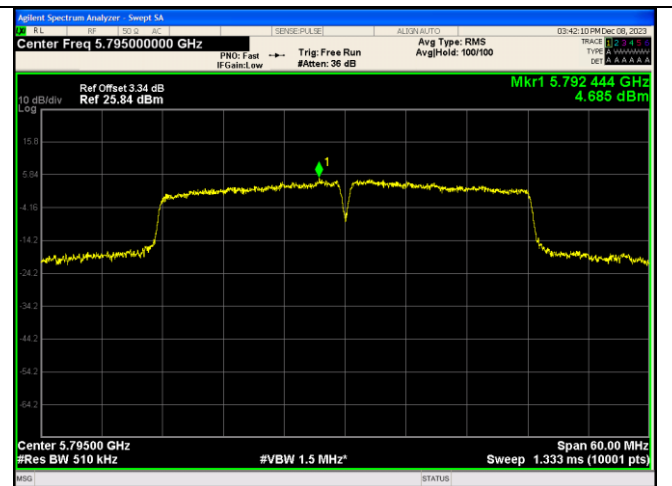

IEEE 802.11ac Channel 157 20MHz Antenna 0

IEEE 802.11ac Channel 157 20MHz Antenna 1

IEEE 802.11ac Channel 165 20MHz Antenna 0

IEEE 802.11ac Channel 165 20MHz Antenna 1

IEEE 802.11ac Channel 151 40MHz Antenna 0

IEEE 802.11ac Channel 151 40MHz Antenna 1

IEEE 802.11ac Channel 159 40MHz Antenna 0

IEEE 802.11ac Channel 159 40MHz Antenna 1

IEEE 802.11ac Channel 155 80MHz Antenna 0

IEEE 802.11ac Channel 155 80MHz Antenna 1

IEEE 802.11ax Channel 149 20MHz Antenna 0 RU&Index 242RU61

IEEE 802.11ax Channel 149 20MHz Antenna 1 RU&Index 242RU61

IEEE 802.11ax\_Channel 149\_20MHz\_Antenna 0\_RU&Index 26RU4

IEEE 802.11ax\_Channel 149\_20MHz\_Antenna 1\_RU&Index 26RU4