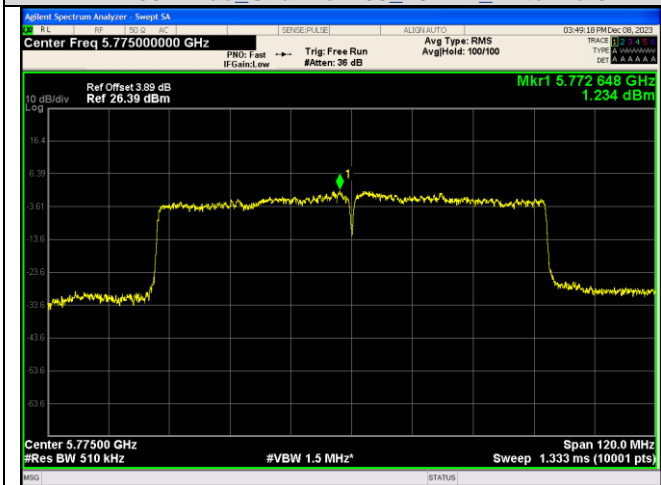

IEEE 802.11ac Channel 157 20MHz Antenna 0

IEEE 802.11ac Channel 157 20MHz Antenna 1

IEEE 802.11ac Channel 165 20MHz Antenna 0

IEEE 802.11ac Channel 165 20MHz Antenna 1

IEEE 802.11ac Channel 151 40MHz Antenna 0

IEEE 802.11ac Channel 151 40MHz Antenna 1

IEEE 802.11ac Channel 159 40MHz Antenna 0

IEEE 802.11ac Channel 159 40MHz Antenna 1

IEEE 802.11ac Channel 155 80MHz Antenna 0

IEEE 802.11ac Channel 155 80MHz Antenna 1

IEEE 802.11ax Channel 149 20MHz Antenna 0 RU&Index 242RU61

IEEE 802.11ax Channel 149 20MHz Antenna 1 RU&Index 242RU61

IEEE 802.11ax\_Channel 149\_20MHz\_Antenna 0\_RU&Index 26RU4

IEEE 802.11ax\_Channel 149\_20MHz\_Antenna 1\_RU&Index 26RU4