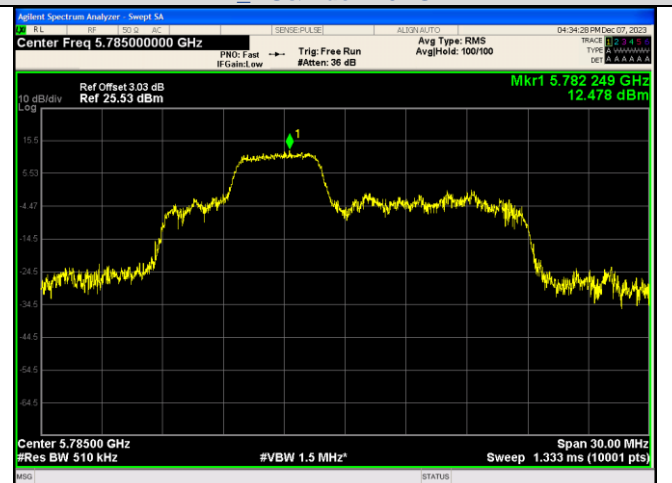

IEEE 802.11ax\_Channel 157\_20MHz\_Antenna 1\_RU&Index 242RU61

IEEE 802.11ax\_Channel 157\_20MHz\_Antenna 0\_RU&Index 26RU4

IEEE 802.11ax\_Channel 157\_20MHz\_Antenna 1\_RU&Index 26RU4

IEEE 802.11ax\_Channel 157\_20MHz\_Antenna 0\_RU&Index 52RU38