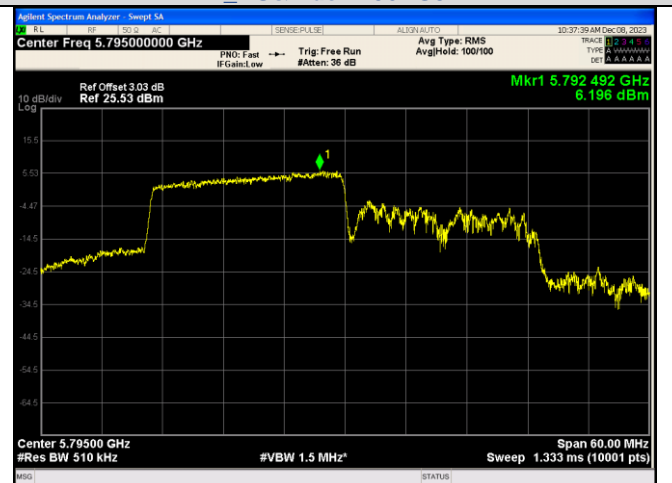

IEEE 802.11ax\_Channel 159\_40MHz\_Antenna 1\_RU&Index 52RU40

IEEE 802.11ax\_Channel 159\_40MHz\_Antenna 0\_RU&Index 106RU54

IEEE 802.11ax\_Channel 159\_40MHz\_Antenna 1\_RU&Index 106RU54

IEEE 802.11ax\_Channel 159\_40MHz\_Antenna 0\_RU&Index 242RU61