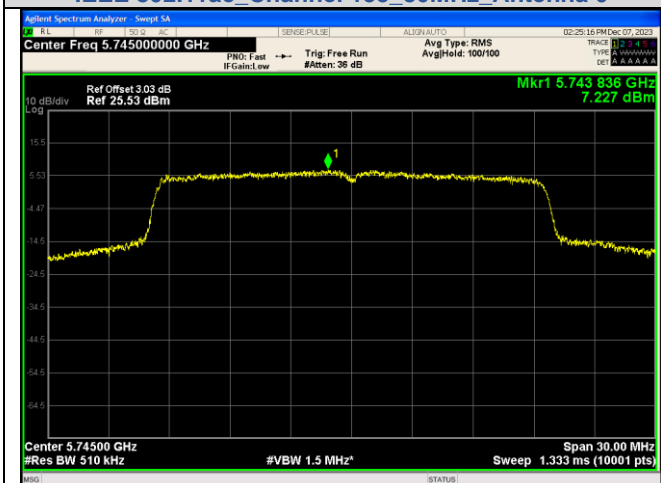

IEEE 802.11ac Channel 157 20MHz Antenna 0

IEEE 802.11ac Channel 157 20MHz Antenna 1

IEEE 802.11ac Channel 165 20MHz Antenna 0

IEEE 802.11ac Channel 165 20MHz Antenna 1

IEEE 802.11ac Channel 151 40MHz Antenna 0

IEEE 802.11ac Channel 151 40MHz Antenna 1

IEEE 802.11ac Channel 159 40MHz Antenna 0

IEEE 802.11ac Channel 159 40MHz Antenna 1

IEEE 802.11ac Channel 155 80MHz Antenna 0

IEEE 802.11ac Channel 155 80MHz Antenna 1

IEEE 802.11ax Channel 149 20MHz Antenna 0 RU&Index 242RU61

IEEE 802.11ax Channel 149 20MHz Antenna 1 RU&Index 242RU61

IEEE 802.11ax\_Channel 149\_20MHz\_Antenna 0\_RU&Index 26RU4

IEEE 802.11ax\_Channel 149\_20MHz\_Antenna 1\_RU&Index 26RU4