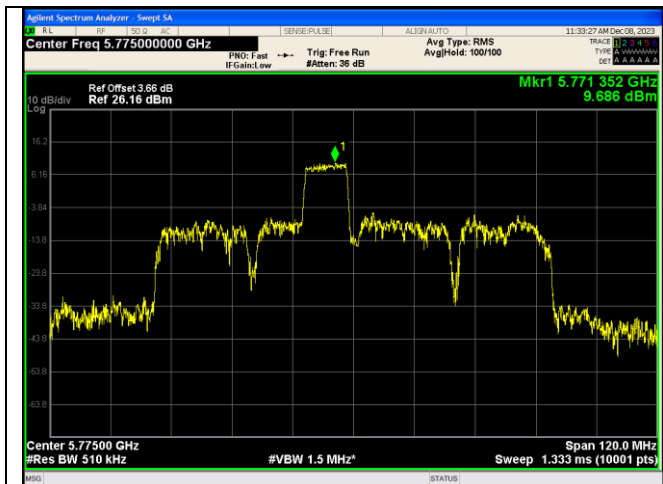

IEEE 802.11ax_Channel 155_80MHz_Antenna 0_RU&Index 106RU56