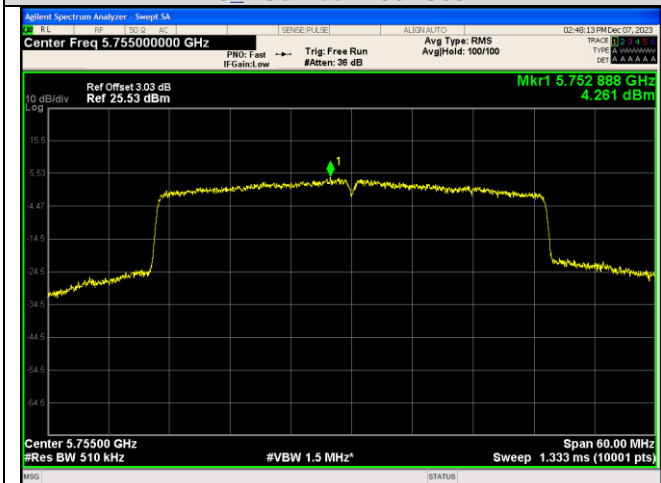

IEEE 802.11ax\_Channel 165\_20MHz\_Antenna 1\_RU&Index 52RU38

IEEE 802.11ax\_Channel 165\_20MHz\_Antenna 0\_RU&Index 106RU53

IEEE 802.11ax\_Channel 165\_20MHz\_Antenna 1\_RU&Index 106RU53

IEEE 802.11ax\_Channel 151\_40MHz\_Antenna 0\_RU&Index 484RU65