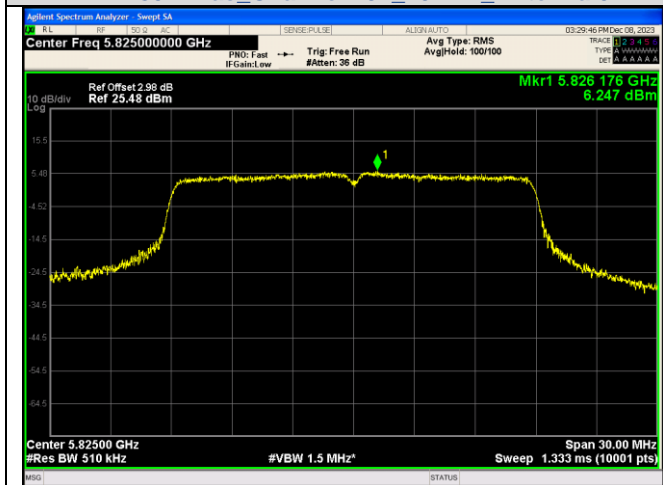

IEEE 802.11ac Channel 157 20MHz Antenna 0

IEEE 802.11ac Channel 157 20MHz Antenna 1

IEEE 802.11ac Channel 165 20MHz Antenna 0

IEEE 802.11ac Channel 165 20MHz Antenna 1

IEEE 802.11ac Channel 151 40MHz Antenna 0

IEEE 802.11ac Channel 151 40MHz Antenna 1

IEEE 802.11ac Channel 159 40MHz Antenna 0

IEEE 802.11ac Channel 159 40MHz Antenna 1

IEEE 802.11ac Channel 155 80MHz Antenna 0

IEEE 802.11ac Channel 155 80MHz Antenna 1

IEEE 802.11ax Channel 149 20MHz Antenna 0 RU&Index 242RU61

IEEE 802.11ax Channel 149 20MHz Antenna 1 RU&Index 242RU61

IEEE 802.11ax\_Channel 149\_20MHz\_Antenna 0\_RU&Index 26RU4

IEEE 802.11ax\_Channel 149\_20MHz\_Antenna 1\_RU&Index 26RU4