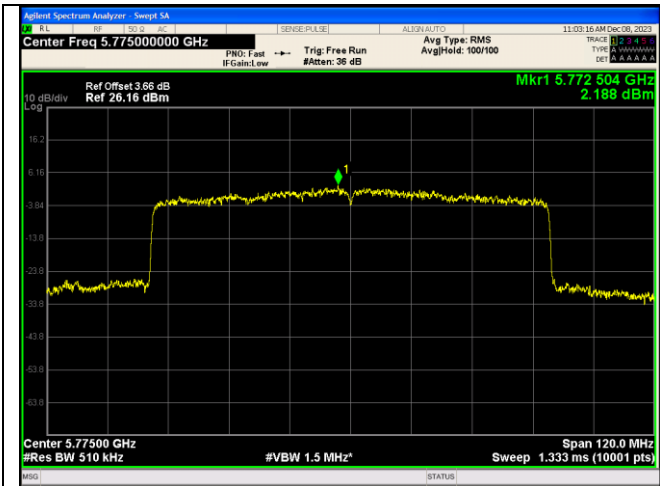

IEEE 802.11ax_Channel 155_80MHz_Antenna 0_RU&Index 996RU67