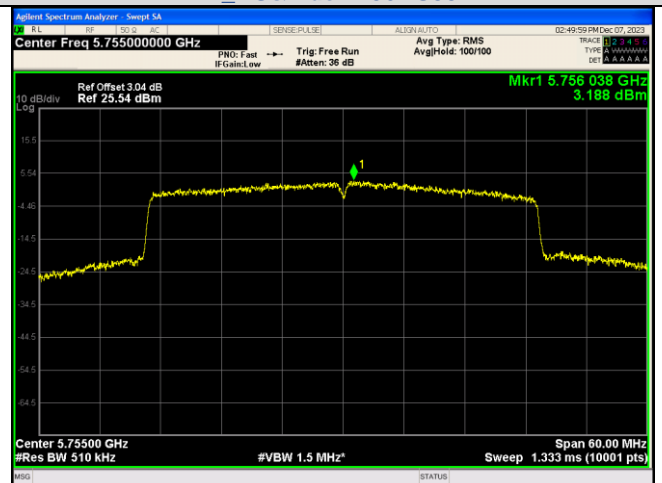

IEEE 802.11ax\_Channel 165\_20MHz\_Antenna 1\_RU&Index 52RU38

IEEE 802.11ax\_Channel 165\_20MHz\_Antenna 0\_RU&Index 106RU53

IEEE 802.11ax\_Channel 165\_20MHz\_Antenna 1\_RU&Index 106RU53

IEEE 802.11ax\_Channel 151\_40MHz\_Antenna 0\_RU&Index 484RU65