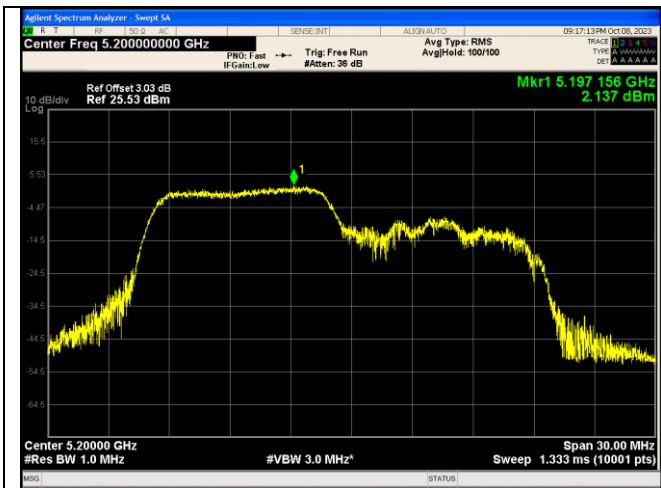

IEEE 802.11ax_Channel 40_20MHz_Antenna
0_RU&Index 106RU53