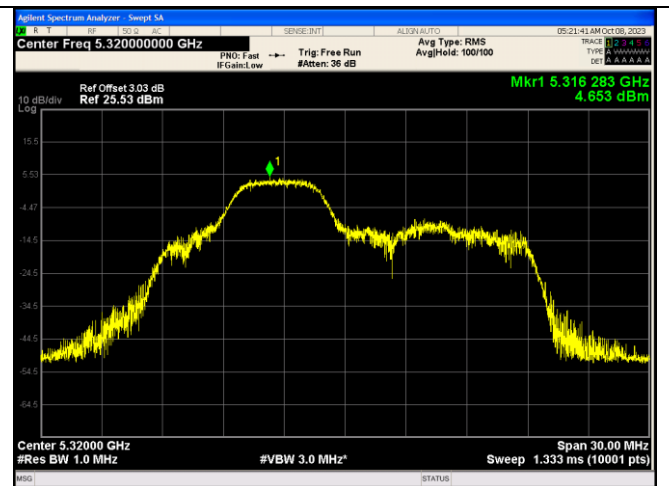

IEEE 802.11ax_Channel 56_20MHz_Antenna 1_RU&Index 106RU53

IEEE 802.11ax_Channel 64_20MHz_Antenna 0_RU&Index 242RU61

IEEE 802.11ax_Channel 64_20MHz_Antenna 1_RU&Index 242RU61

IEEE 802.11ax_Channel 64_20MHz_Antenna 0_RU&Index 26RU4

IEEE 802.11ax_Channel 64_20MHz_Antenna 1_RU&Index 26RU4

IEEE 802.11ax_Channel 64_20MHz_Antenna 0_RU&Index 52RU38

IEEE 802.11ax_Channel 64_20MHz_Antenna 1_RU&Index 52RU38

IEEE 802.11ax_Channel 64_20MHz_Antenna 0_RU&Index 106RU53