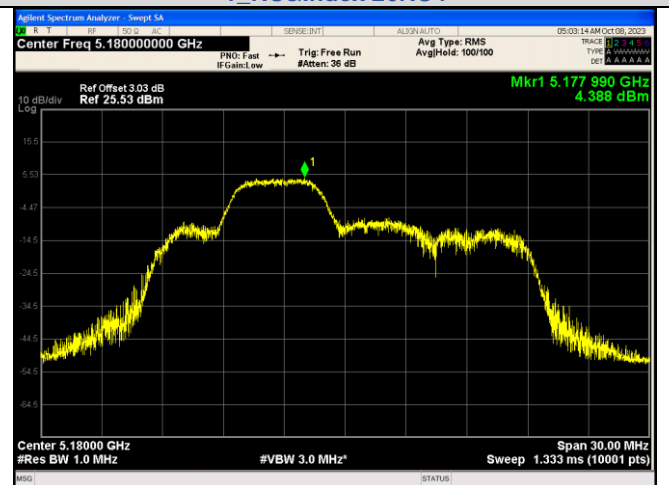

IEEE 802.11ac Channel 122 80MHz Antenna 1

IEEE 802.11ac Channel 50_160MHz_Antenna 0

IEEE 802.11ac Channel 50_160MHz_Antenna 1

IEEE 802.11ac Channel 114_160MHz_Antenna 0

IEEE 802.11ac Channel 114_160MHz_Antenna 1

IEEE 802.11ax Channel 36_20MHz_Antenna 0_RU&Index 242RU61

IEEE 802.11ax Channel 36_20MHz_Antenna 1_RU&Index 242RU61

IEEE 802.11ax_Channel 36_20MHz_Antenna 0_RU&Index 26RU4

IEEE 802.11ax_Channel 36_20MHz_Antenna 1_RU&Index 26RU4

IEEE 802.11ax_Channel 36_20MHz_Antenna 0_RU&Index 52RU38

IEEE 802.11ax_Channel 36_20MHz_Antenna 1_RU&Index 52RU38

IEEE 802.11ax_Channel 36_20MHz_Antenna 0_RU&Index 106RU53

IEEE 802.11ax_Channel 36_20MHz_Antenna 1_RU&Index 106RU53