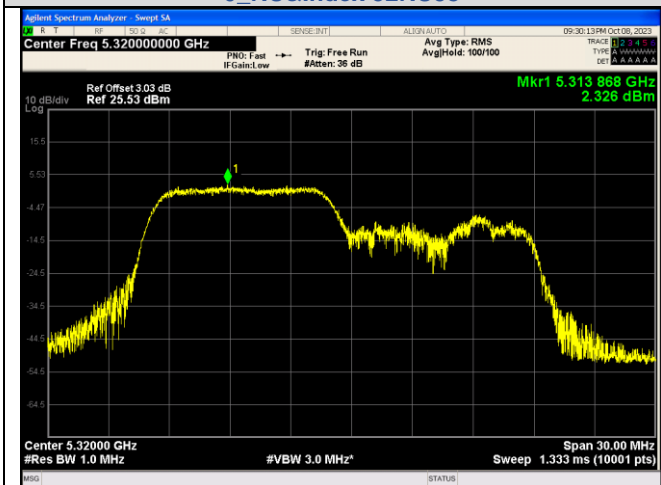

IEEE 802.11ax_Channel 56_20MHz_Antenna 1_RU&Index 106RU53

IEEE 802.11ax_Channel 64_20MHz_Antenna 0_RU&Index 242RU61

IEEE 802.11ax_Channel 64_20MHz_Antenna 1_RU&Index 242RU61

IEEE 802.11ax_Channel 64_20MHz_Antenna 0_RU&Index 26RU4

IEEE 802.11ax_Channel 64_20MHz_Antenna 1_RU&Index 26RU4

IEEE 802.11ax_Channel 64_20MHz_Antenna 0_RU&Index 52RU38

IEEE 802.11ax_Channel 64_20MHz_Antenna 1_RU&Index 52RU38

IEEE 802.11ax_Channel 64_20MHz_Antenna 0_RU&Index 106RU53