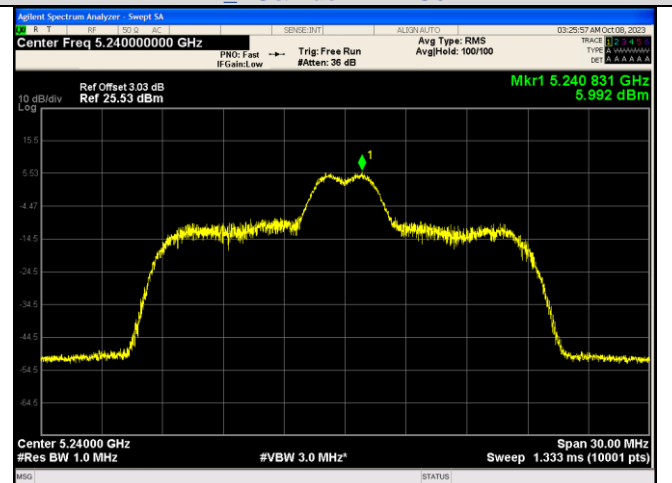

IEEE 802.11ax_Channel 40_20MHz_Antenna
1_RU&Index 106RU53

IEEE 802.11ax_Channel 48_20MHz_Antenna
0_RU&Index 242RU61

IEEE 802.11ax_Channel 48_20MHz_Antenna
1_RU&Index 242RU61

IEEE 802.11ax_Channel 48_20MHz_Antenna
0_RU&Index 26RU4