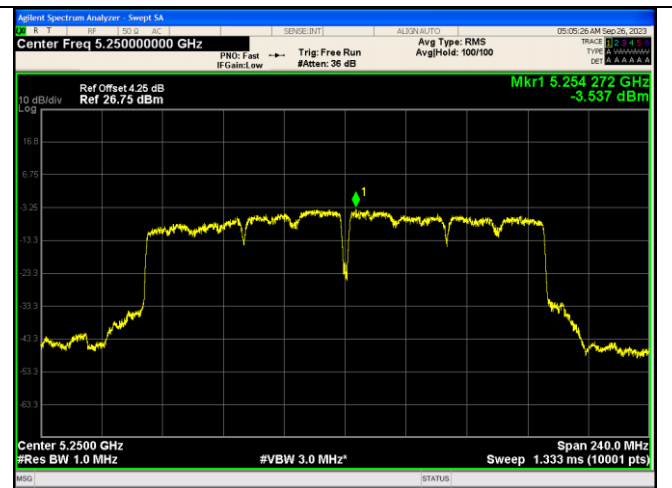

IEEE 802.11ac Channel 58 80MHz Antenna 0

IEEE 802.11ac Channel 58 80MHz Antenna 1

IEEE 802.11ac Channel 106 80MHz Antenna 0

IEEE 802.11ac Channel 106 80MHz Antenna 1

IEEE 802.11ac Channel 122 80MHz Antenna 0

IEEE 802.11ac Channel 122 80MHz Antenna 1

IEEE 802.11ac Channel 50_160MHz_Antenna 0

IEEE 802.11ac Channel 50_160MHz_Antenna 1

IEEE 802.11ac Channel 114_160MHz_Antenna 0

IEEE 802.11ac Channel 114_160MHz_Antenna 1