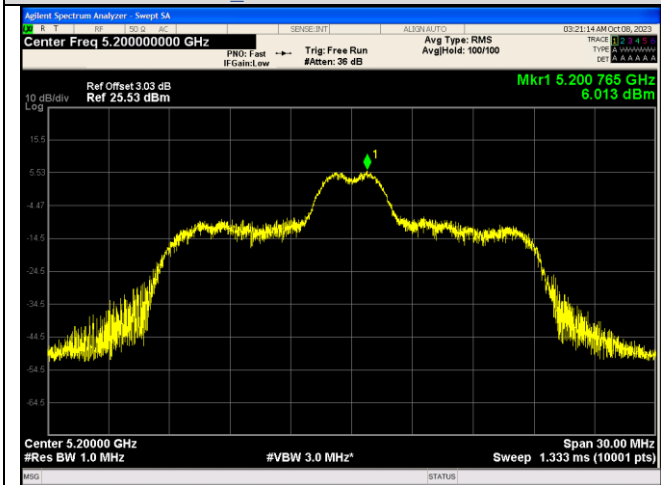

IEEE 802.11ax_Channel 40_20MHz_Antenna 0_RU&Index 26RU4