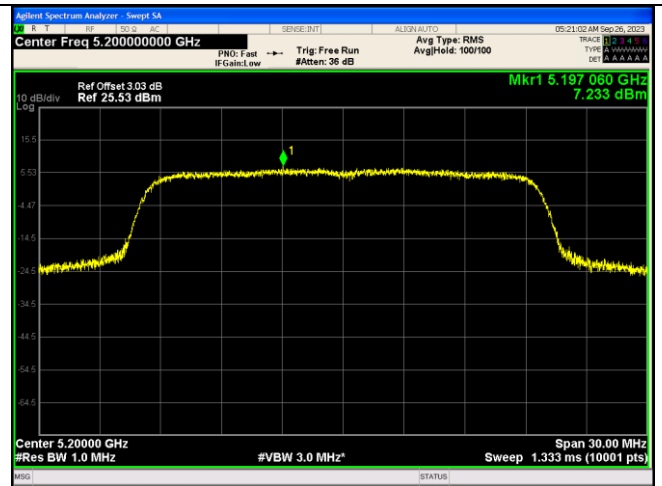

IEEE 802.11ax_Channel 40_20MHz_Antenna 1_RU&Index 242RU61