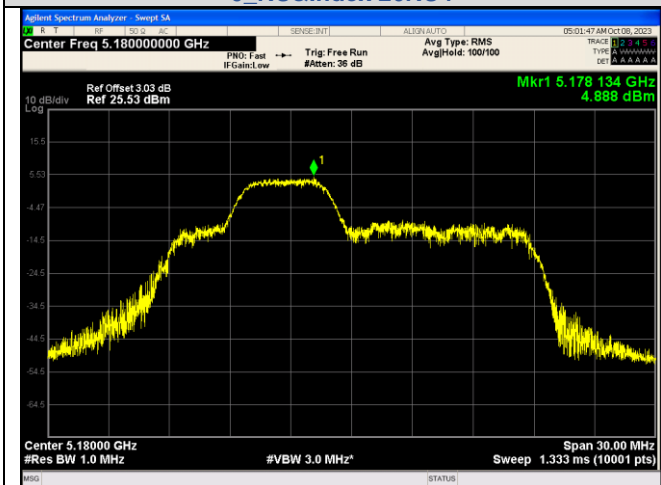

IEEE 802.11ac Channel 122 80MHz Antenna 1

IEEE 802.11ac Channel 50_160MHz_Antenna 0

IEEE 802.11ac Channel 50_160MHz_Antenna 1

IEEE 802.11ac Channel 114_160MHz_Antenna 0

IEEE 802.11ac Channel 114_160MHz_Antenna 1

IEEE 802.11ax Channel 36_20MHz_Antenna 0_RU&Index 242RU61

IEEE 802.11ax Channel 36_20MHz_Antenna 1_RU&Index 242RU61

IEEE 802.11ax_Channel 36_20MHz_Antenna 0_RU&Index 26RU4

IEEE 802.11ax_Channel 36_20MHz_Antenna 1_RU&Index 26RU4

IEEE 802.11ax_Channel 36_20MHz_Antenna 0_RU&Index 52RU38

IEEE 802.11ax_Channel 36_20MHz_Antenna 1_RU&Index 52RU38

IEEE 802.11ax_Channel 36_20MHz_Antenna 0_RU&Index 106RU53

IEEE 802.11ax_Channel 36_20MHz_Antenna 1_RU&Index 106RU53