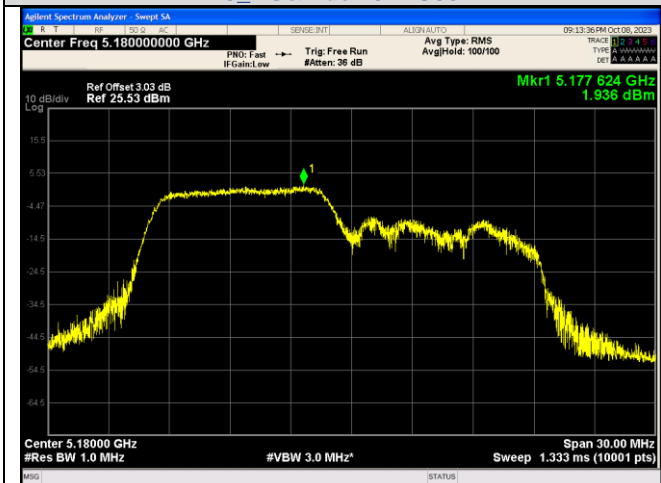

IEEE 802.11ac Channel 122 80MHz Antenna 1

IEEE 802.11ac Channel 50_160MHz_Antenna 0

IEEE 802.11ac Channel 50_160MHz_Antenna 1

IEEE 802.11ac Channel 114_160MHz_Antenna 0

IEEE 802.11ac Channel 114_160MHz_Antenna 1

IEEE 802.11ax Channel 36_20MHz_Antenna 0_RU&Index 242RU61

IEEE 802.11ax Channel 36_20MHz_Antenna 1_RU&Index 242RU61

IEEE 802.11ax_Channel 36_20MHz_Antenna 0_RU&Index 26RU4

IEEE 802.11ax_Channel 36_20MHz_Antenna 1_RU&Index 26RU4

IEEE 802.11ax_Channel 36_20MHz_Antenna 0_RU&Index 52RU38

IEEE 802.11ax_Channel 36_20MHz_Antenna 1_RU&Index 52RU38

IEEE 802.11ax_Channel 36_20MHz_Antenna 0_RU&Index 106RU53

IEEE 802.11ax_Channel 36_20MHz_Antenna 1_RU&Index 106RU53