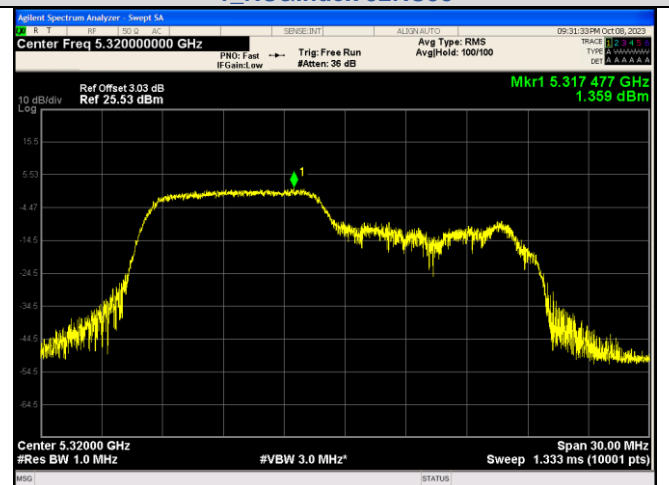

IEEE 802.11ax_Channel 64_20MHz_Antenna 1_RU&Index 26RU4

IEEE 802.11ax_Channel 64_20MHz_Antenna 0_RU&Index 52RU38

IEEE 802.11ax_Channel 64_20MHz_Antenna 1_RU&Index 52RU38

IEEE 802.11ax_Channel 64_20MHz_Antenna 0_RU&Index 106RU53