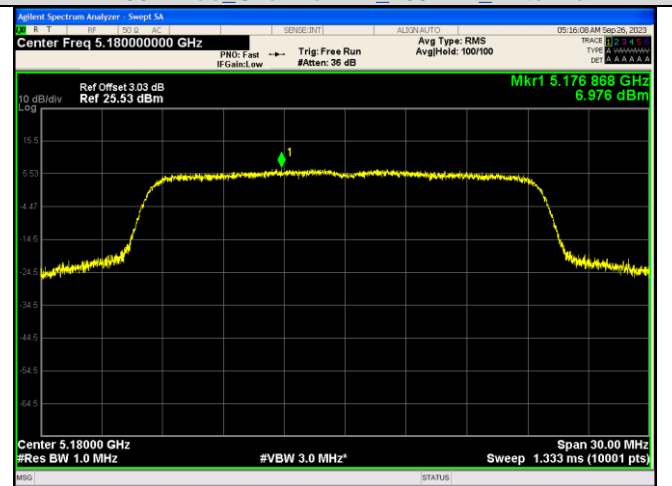

IEEE 802.11ax Channel 36_20MHz_Antenna 1_RU&Index 242RU61