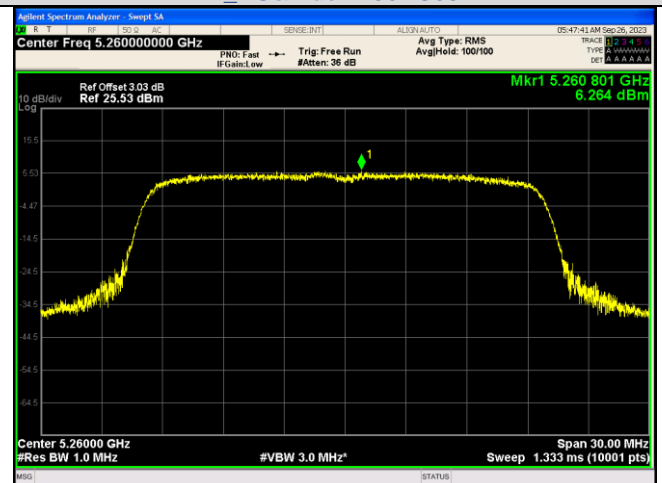

IEEE 802.11ax_Channel 48_20MHz_Antenna 1_RU&Index 52RU38

IEEE 802.11ax_Channel 48_20MHz_Antenna 0_RU&Index 106RU53

IEEE 802.11ax_Channel 48_20MHz_Antenna 1_RU&Index 106RU53

IEEE 802.11ax_Channel 52_20MHz_Antenna 0_RU&Index 242RU61