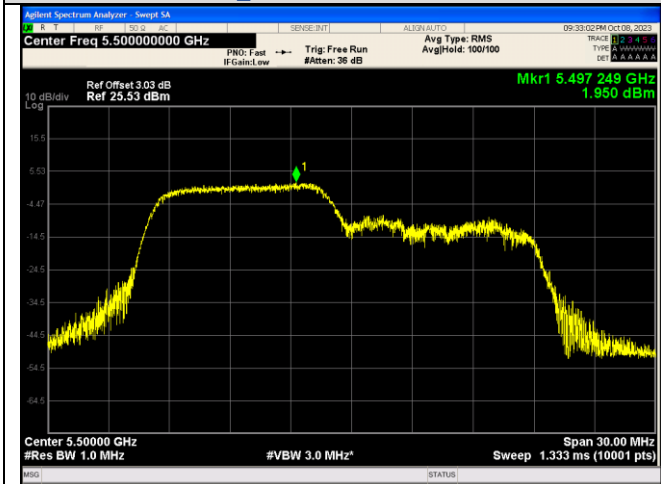

IEEE 802.11ax_Channel 100_20MHz_Antenna 1_RU&Index 26RU4

IEEE 802.11ax_Channel 100_20MHz_Antenna 0_RU&Index 52RU38

IEEE 802.11ax_Channel 100_20MHz_Antenna 1_RU&Index 52RU38

IEEE 802.11ax_Channel 100_20MHz_Antenna 0_RU&Index 106RU53