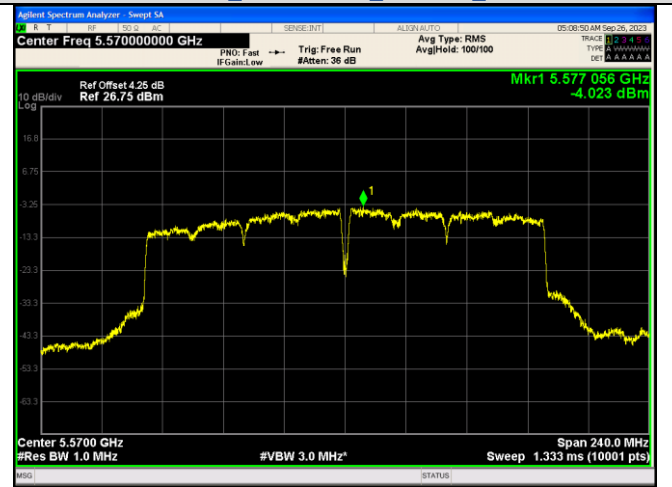

IEEE 802.11ac Channel 58 80MHz Antenna 0

IEEE 802.11ac Channel 58 80MHz Antenna 1

IEEE 802.11ac Channel 106 80MHz Antenna 0

IEEE 802.11ac Channel 106 80MHz Antenna 1

IEEE 802.11ac Channel 122 80MHz Antenna 0

IEEE 802.11ac Channel 122 80MHz Antenna 1

IEEE 802.11ac Channel 50_160MHz_Antenna 0

IEEE 802.11ac Channel 50_160MHz_Antenna 1

IEEE 802.11ac Channel 114_160MHz_Antenna 0

IEEE 802.11ac Channel 114_160MHz_Antenna 1