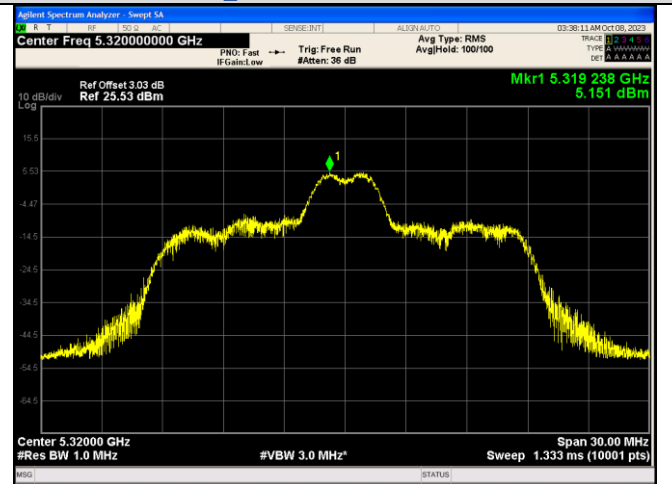

IEEE 802.11ax_Channel 56_20MHz_Antenna 1_RU&Index 106RU53

IEEE 802.11ax_Channel 64_20MHz_Antenna 0_RU&Index 242RU61

IEEE 802.11ax_Channel 64_20MHz_Antenna 1_RU&Index 242RU61

IEEE 802.11ax_Channel 64_20MHz_Antenna 0_RU&Index 26RU4

IEEE 802.11ax_Channel 64_20MHz_Antenna 1_RU&Index 26RU4

IEEE 802.11ax_Channel 64_20MHz_Antenna 0_RU&Index 52RU38

IEEE 802.11ax_Channel 64_20MHz_Antenna 1_RU&Index 52RU38

IEEE 802.11ax_Channel 64_20MHz_Antenna 0_RU&Index 106RU53