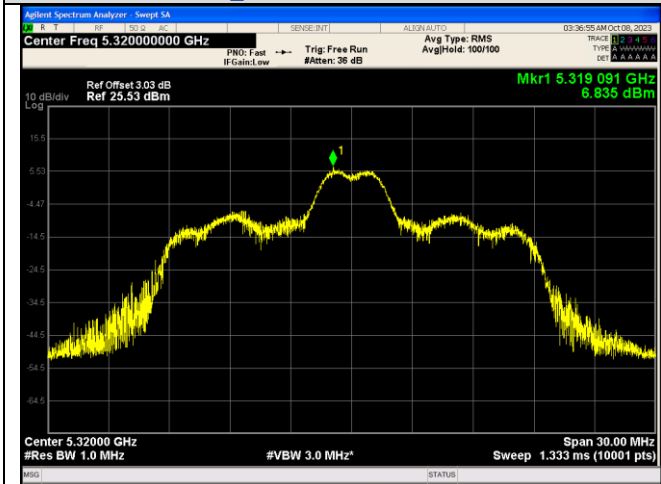

IEEE 802.11ax_Channel 56_20MHz_Antenna 1_RU&Index 106RU53

IEEE 802.11ax_Channel 64_20MHz_Antenna 0_RU&Index 242RU61

IEEE 802.11ax_Channel 64_20MHz_Antenna 1_RU&Index 242RU61

IEEE 802.11ax_Channel 64_20MHz_Antenna 0_RU&Index 26RU4