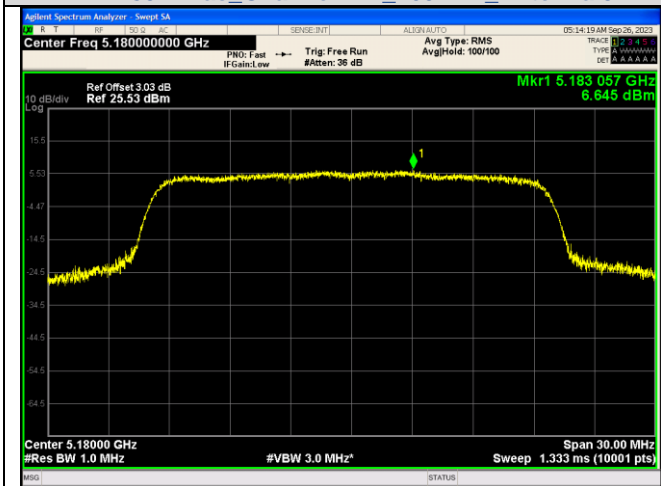

IEEE 802.11ac Channel 58 80MHz Antenna 0

IEEE 802.11ac Channel 58 80MHz Antenna 1

IEEE 802.11ac Channel 106 80MHz Antenna 0

IEEE 802.11ac Channel 106 80MHz Antenna 1

IEEE 802.11ac Channel 122 80MHz Antenna 0

IEEE 802.11ac Channel 122 80MHz Antenna 1

IEEE 802.11ac Channel 50_160MHz_Antenna 0

IEEE 802.11ac Channel 50_160MHz_Antenna 1

IEEE 802.11ac Channel 114_160MHz_Antenna 0

IEEE 802.11ac Channel 114_160MHz_Antenna 1