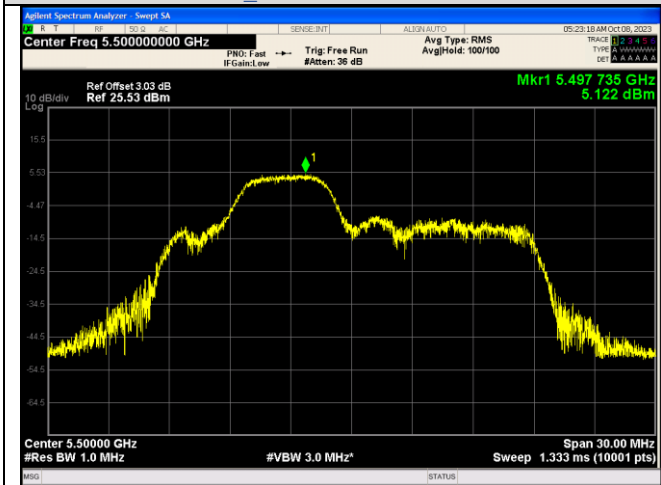

IEEE 802.11ax_Channel 100_20MHz_Antenna 0_RU&Index 52RU38