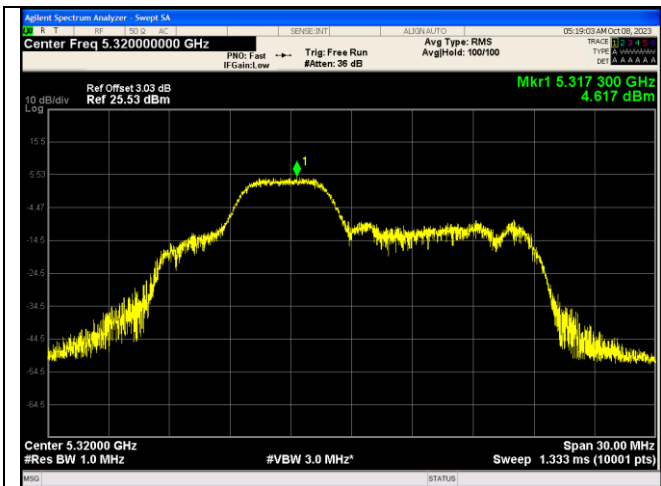

IEEE 802.11ax_Channel 56_20MHz_Antenna 1_RU&Index 106RU53

IEEE 802.11ax_Channel 64_20MHz_Antenna 0_RU&Index 242RU61

IEEE 802.11ax_Channel 64_20MHz_Antenna 1_RU&Index 242RU61

IEEE 802.11ax_Channel 64_20MHz_Antenna 0_RU&Index 26RU4

IEEE 802.11ax_Channel 64_20MHz_Antenna 1_RU&Index 26RU4

IEEE 802.11ax_Channel 64_20MHz_Antenna 0_RU&Index 52RU38

IEEE 802.11ax_Channel 64_20MHz_Antenna 1_RU&Index 52RU38

IEEE 802.11ax_Channel 64_20MHz_Antenna 0_RU&Index 106RU53