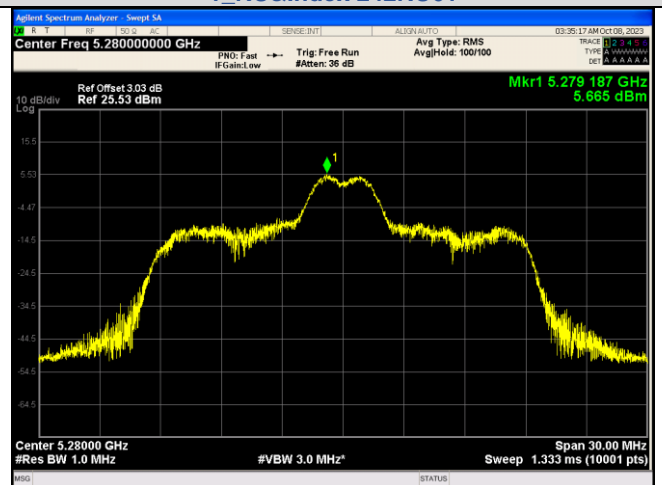

IEEE 802.11ax_Channel 56_20MHz_Antenna 1_RU&Index 242RU61

IEEE 802.11ax_Channel 56_20MHz_Antenna 0_RU&Index 26RU4

IEEE 802.11ax_Channel 56_20MHz_Antenna 1_RU&Index 26RU4

IEEE 802.11ax_Channel 56_20MHz_Antenna 0_RU&Index 52RU38