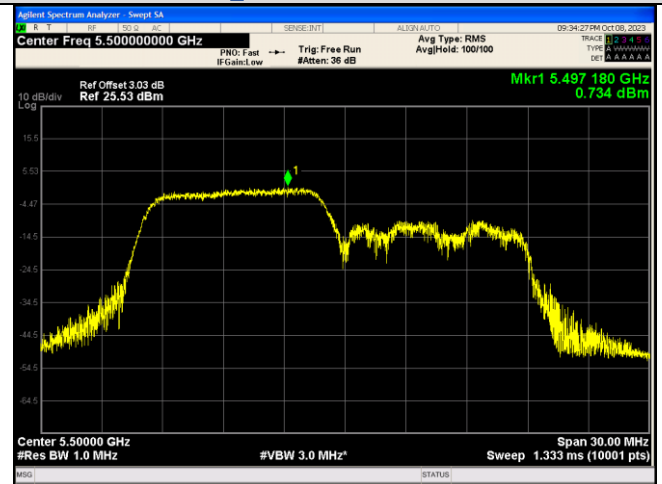

IEEE 802.11ax_Channel 100_20MHz_Antenna 1_RU&Index 26RU4

IEEE 802.11ax_Channel 100_20MHz_Antenna 0_RU&Index 52RU38

IEEE 802.11ax_Channel 100_20MHz_Antenna 1_RU&Index 52RU38

IEEE 802.11ax_Channel 100_20MHz_Antenna 0_RU&Index 106RU53