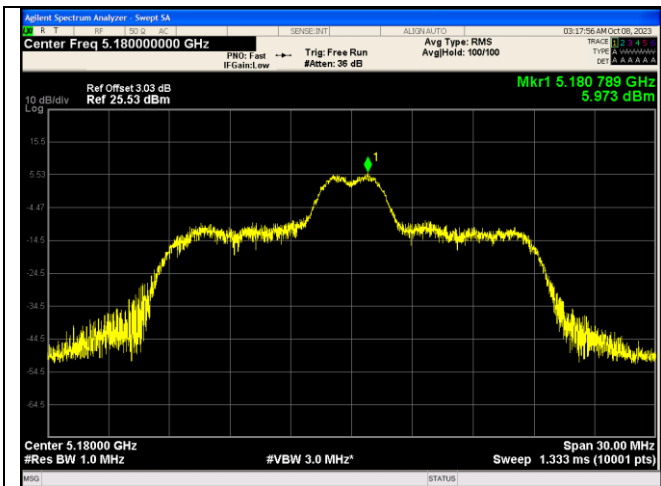

IEEE 802.11ax_Channel 36_20MHz_Antenna 0_RU&Index 26RU4