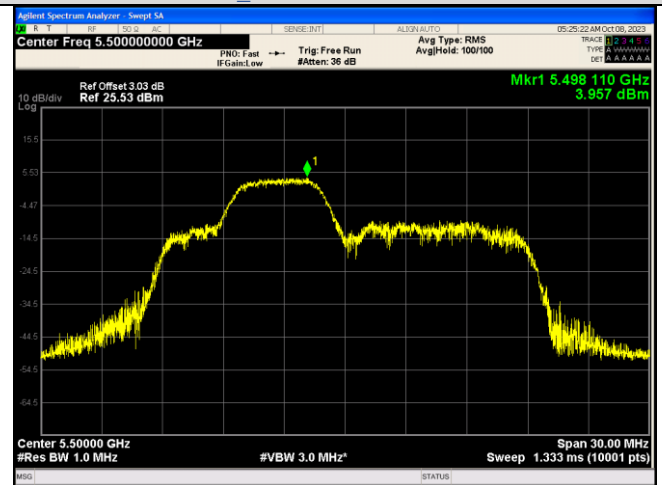

IEEE 802.11ax_Channel 100_20MHz_Antenna 1_RU&Index 26RU4

IEEE 802.11ax_Channel 100_20MHz_Antenna 0_RU&Index 52RU38

IEEE 802.11ax_Channel 100_20MHz_Antenna 1_RU&Index 52RU38

IEEE 802.11ax_Channel 100_20MHz_Antenna 0_RU&Index 106RU53