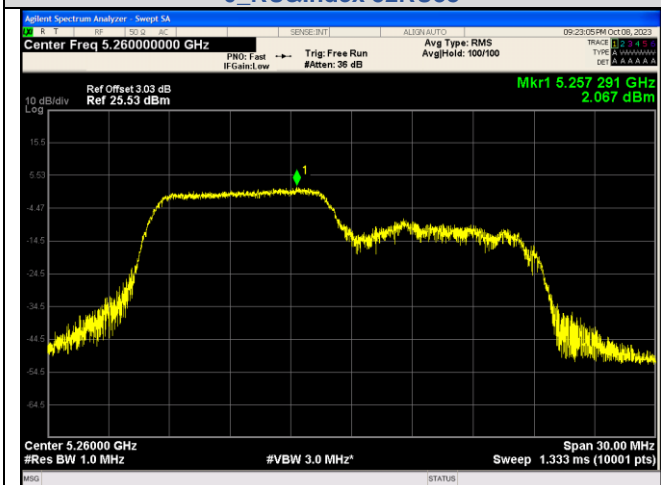

IEEE 802.11ax_Channel 52_20MHz_Antenna 1_RU&Index 26RU4

IEEE 802.11ax_Channel 52_20MHz_Antenna 0_RU&Index 52RU38

IEEE 802.11ax_Channel 52_20MHz_Antenna 1_RU&Index 52RU38

IEEE 802.11ax_Channel 52_20MHz_Antenna 0_RU&Index 106RU53