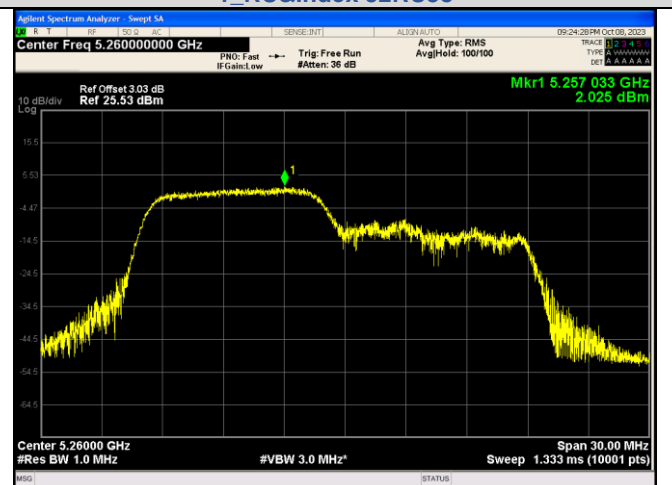

IEEE 802.11ax_Channel 52_20MHz_Antenna 1_RU&Index 26RU4

IEEE 802.11ax_Channel 52_20MHz_Antenna 0_RU&Index 52RU38

IEEE 802.11ax_Channel 52_20MHz_Antenna 1_RU&Index 52RU38

IEEE 802.11ax_Channel 52_20MHz_Antenna 0_RU&Index 106RU53