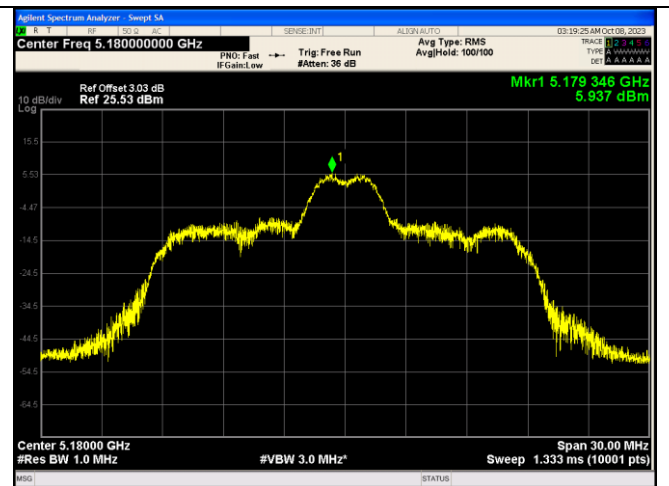

IEEE 802.11ac Channel 122 80MHz Antenna 1

IEEE 802.11ac Channel 50_160MHz_Antenna 0

IEEE 802.11ac Channel 50_160MHz_Antenna 1

IEEE 802.11ac Channel 114_160MHz_Antenna 0

IEEE 802.11ac Channel 114_160MHz_Antenna 1

IEEE 802.11ax Channel 36_20MHz_Antenna 0_RU&Index 242RU61

IEEE 802.11ax Channel 36_20MHz_Antenna 1_RU&Index 242RU61

IEEE 802.11ax_Channel 36_20MHz_Antenna 0_RU&Index 26RU4

IEEE 802.11ax_Channel 36_20MHz_Antenna 1_RU&Index 26RU4