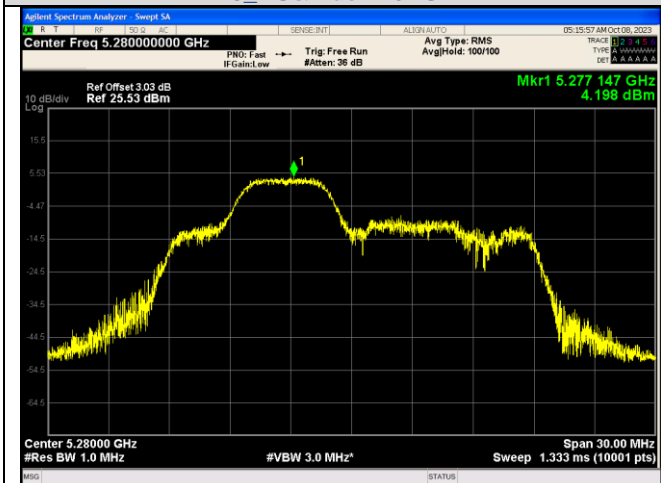

IEEE 802.11ax_Channel 56_20MHz_Antenna 1_RU&Index 242RU61

IEEE 802.11ax_Channel 56_20MHz_Antenna 0_RU&Index 26RU4

IEEE 802.11ax_Channel 56_20MHz_Antenna 1_RU&Index 26RU4

IEEE 802.11ax_Channel 56_20MHz_Antenna 0_RU&Index 52RU38