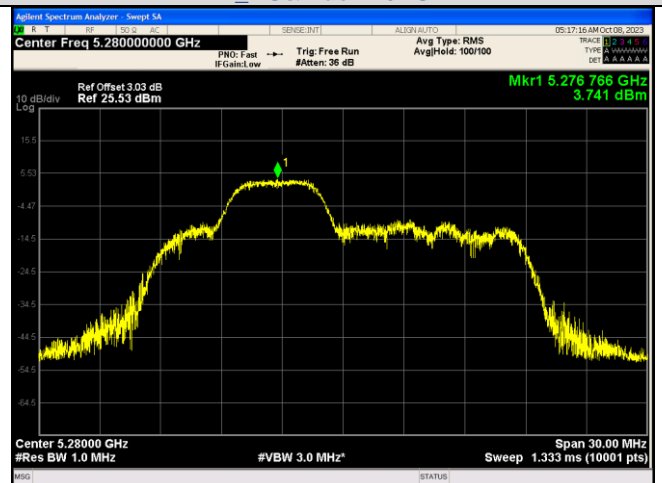

IEEE 802.11ax_Channel 56_20MHz_Antenna 1_RU&Index 242RU61

IEEE 802.11ax_Channel 56_20MHz_Antenna 0_RU&Index 26RU4

IEEE 802.11ax_Channel 56_20MHz_Antenna 1_RU&Index 26RU4

IEEE 802.11ax_Channel 56_20MHz_Antenna 0_RU&Index 52RU38