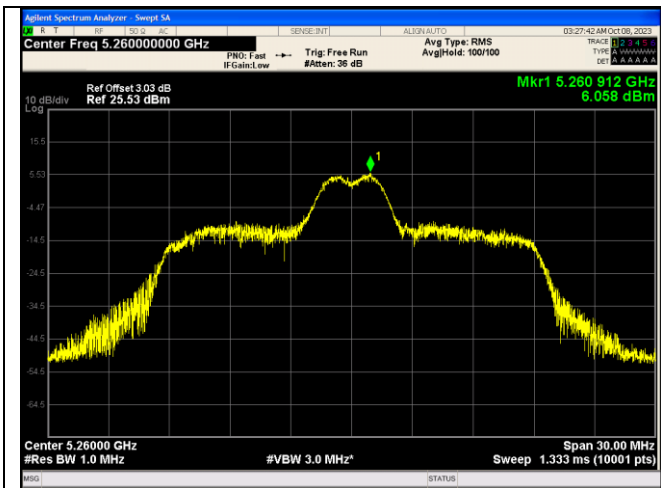

IEEE 802.11ax_Channel 52_20MHz_Antenna 0_RU&Index 26RU4