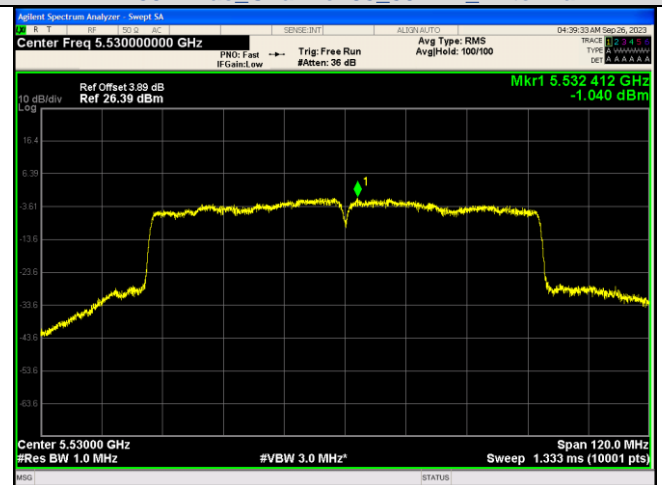

IEEE 802.11ac Channel 110 40MHz Antenna 1

IEEE 802.11ac Channel 134 40MHz Antenna 0

IEEE 802.11ac Channel 134 40MHz Antenna 1

IEEE 802.11ac Channel 42 80MHz Antenna 0

IEEE 802.11ac Channel 42 80MHz Antenna 1

IEEE 802.11ac Channel 58 80MHz Antenna 0

IEEE 802.11ac Channel 58 80MHz Antenna 1

IEEE 802.11ac Channel 106 80MHz Antenna 0

IEEE 802.11ac Channel 106 80MHz Antenna 1

IEEE 802.11ac Channel 122 80MHz Antenna 0