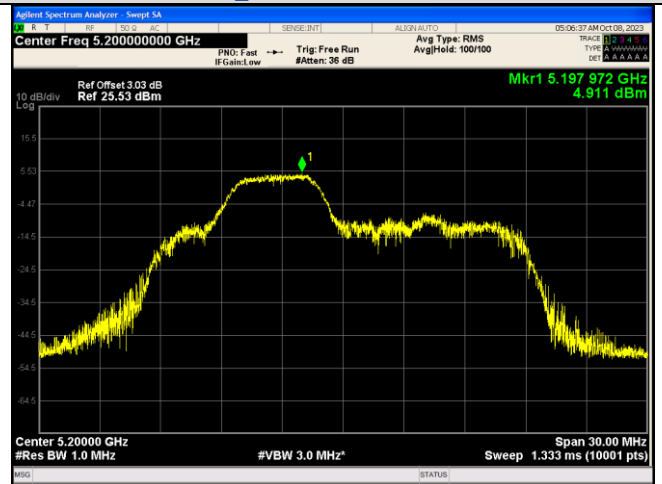

IEEE 802.11ax_Channel 40_20MHz_Antenna 1_RU&Index 242RU61

IEEE 802.11ax_Channel 40_20MHz_Antenna 0_RU&Index 26RU4

IEEE 802.11ax_Channel 40_20MHz_Antenna 1_RU&Index 26RU4

IEEE 802.11ax_Channel 40_20MHz_Antenna 0_RU&Index 52RU38