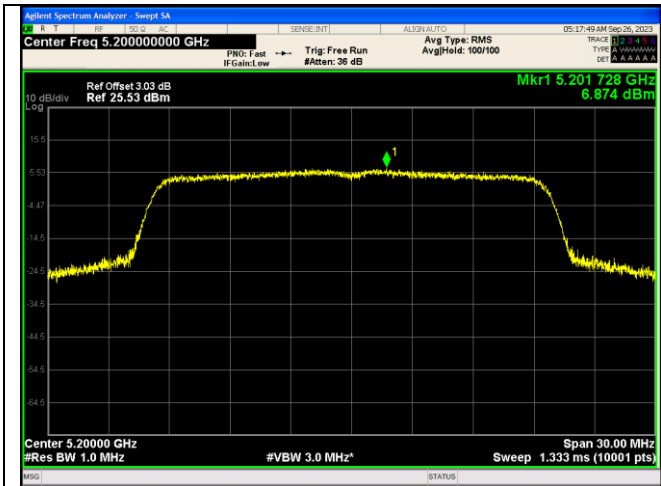

IEEE 802.11ax_Channel 40_20MHz_Antenna 0_RU&Index 242RU61