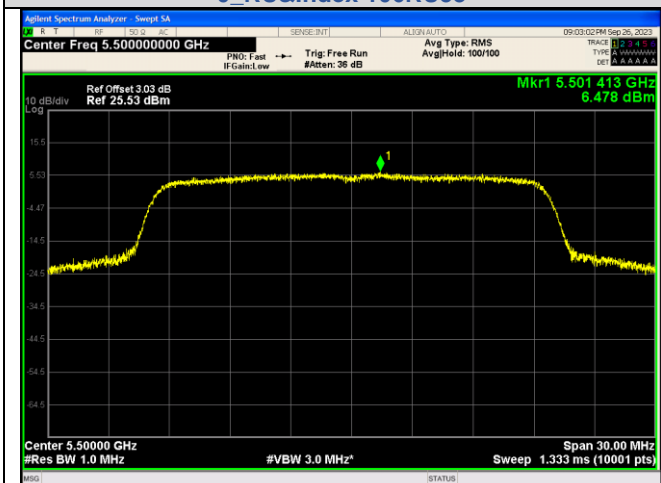

IEEE 802.11ax_Channel 100_20MHz_Antenna 0_RU&Index 242RU61