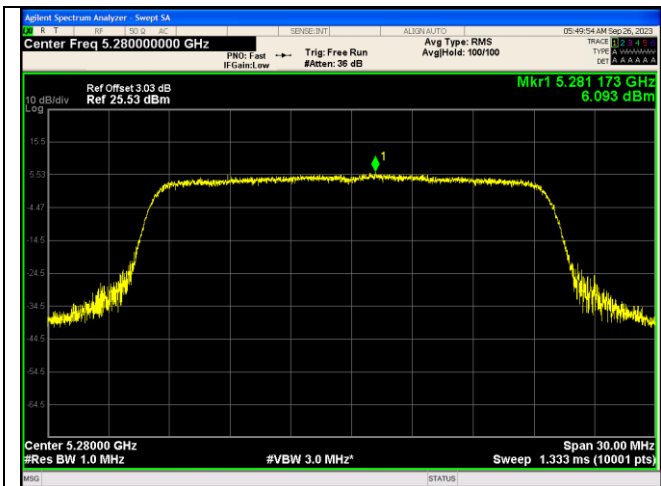

IEEE 802.11ax_Channel 56_20MHz_Antenna 0_RU&Index 242RU61