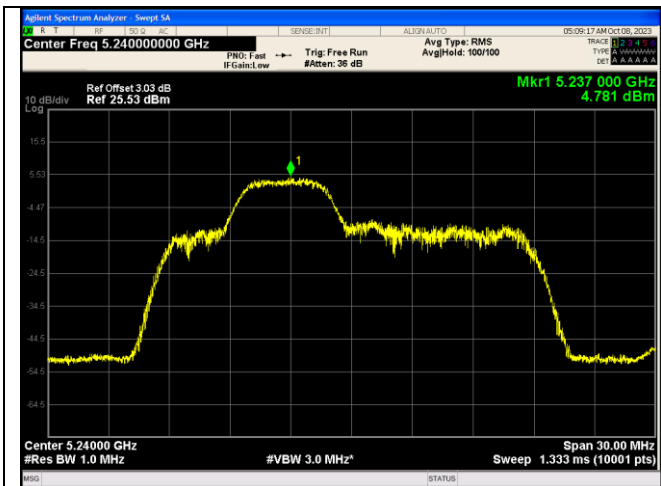

IEEE 802.11ax_Channel 48_20MHz_Antenna 0_RU&Index 52RU38