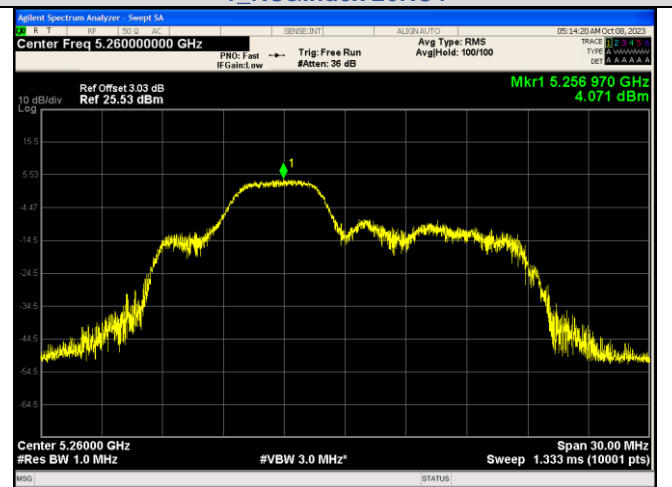

IEEE 802.11ax_Channel 52_20MHz_Antenna 1_RU&Index 26RU4

IEEE 802.11ax_Channel 52_20MHz_Antenna 0_RU&Index 52RU38

IEEE 802.11ax_Channel 52_20MHz_Antenna 1_RU&Index 52RU38

IEEE 802.11ax_Channel 52_20MHz_Antenna 0_RU&Index 106RU53