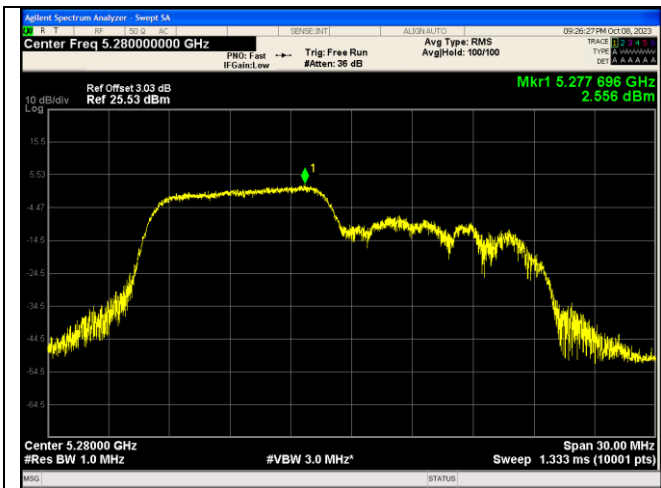

IEEE 802.11ax_Channel 56_20MHz_Antenna 0_RU&Index 106RU53