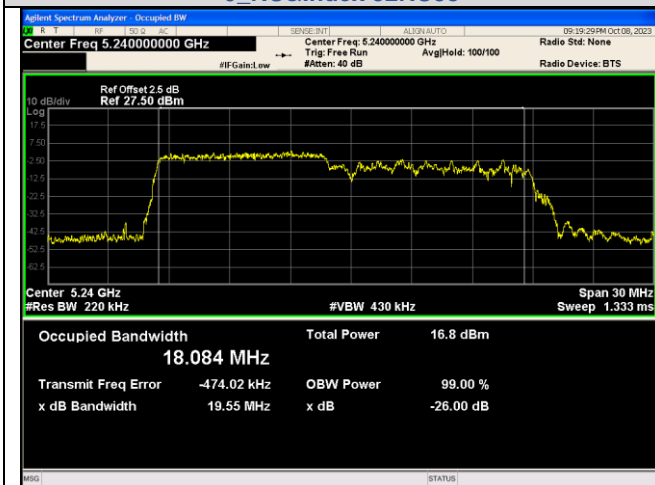

IEEE 802.11ax_Channel 48_20MHz_Antenna 0_RU&Index 52RU38

IEEE 802.11ax_Channel 48_20MHz_Antenna 0_RU&Index 106RU53