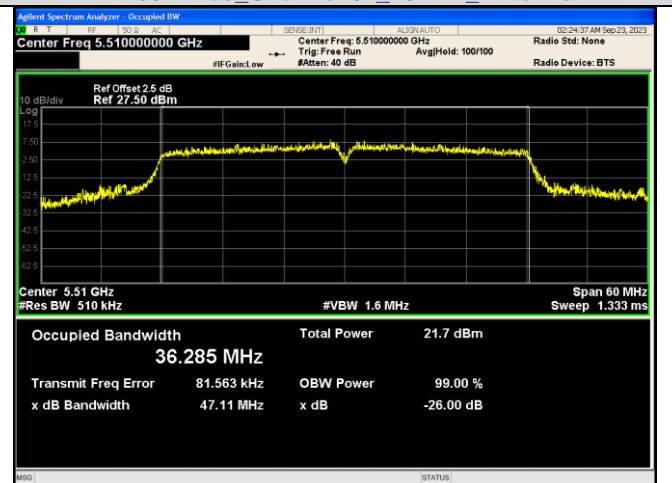

IEEE 802.11ac Channel 46 40MHz Antenna 0

IEEE 802.11ac Channel 46 40MHz Antenna 1

IEEE 802.11ac Channel 54 40MHz Antenna 0

IEEE 802.11ac Channel 54 40MHz Antenna 1

IEEE 802.11ac Channel 62 40MHz Antenna 0

IEEE 802.11ac Channel 62 40MHz Antenna 1

IEEE 802.11ac Channel 102 40MHz Antenna 0

IEEE 802.11ac Channel 102 40MHz Antenna 1

IEEE 802.11ac Channel 110 40MHz Antenna 0

IEEE 802.11ac Channel 110 40MHz Antenna 1