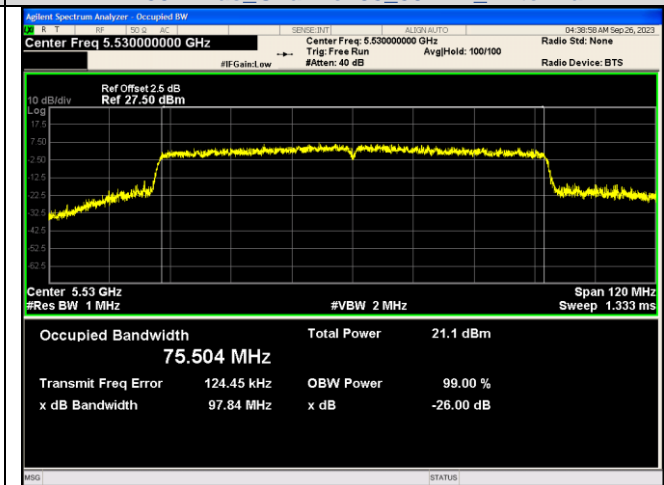

IEEE 802.11ac Channel 134 40MHz Antenna 0

IEEE 802.11ac Channel 134 40MHz Antenna 1

IEEE 802.11ac Channel 42 80MHz Antenna 0

IEEE 802.11ac Channel 42 80MHz Antenna 1

IEEE 802.11ac Channel 58 80MHz Antenna 0

IEEE 802.11ac Channel 58 80MHz Antenna 1

IEEE 802.11ac Channel 106 80MHz Antenna 0

IEEE 802.11ac Channel 106 80MHz Antenna 1

IEEE 802.11ac Channel 122 80MHz Antenna 0

IEEE 802.11ac Channel 122 80MHz Antenna 1