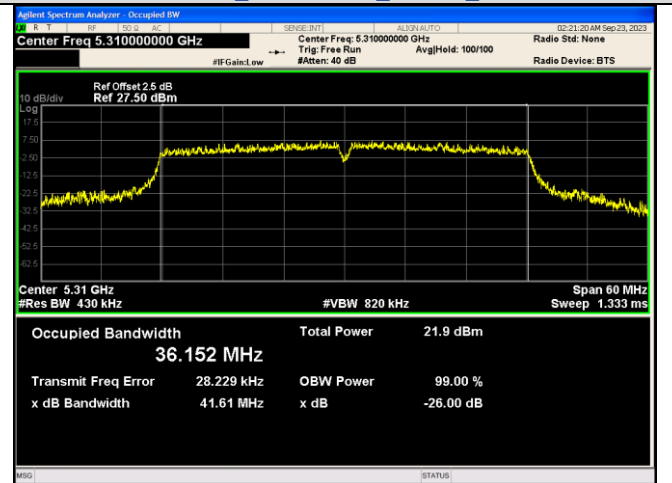

IEEE 802.11ac Channel 116 20MHz Antenna 1

IEEE 802.11ac Channel 140 20MHz Antenna 0

IEEE 802.11ac Channel 140 20MHz Antenna 1

IEEE 802.11ac Channel 38 40MHz Antenna 0

IEEE 802.11ac Channel 38 40MHz Antenna 1

IEEE 802.11ac Channel 46 40MHz Antenna 0

IEEE 802.11ac Channel 46 40MHz Antenna 1

IEEE 802.11ac Channel 54 40MHz Antenna 0

IEEE 802.11ac Channel 54 40MHz Antenna 1

IEEE 802.11ac Channel 62 40MHz Antenna 0

IEEE 802.11ac Channel 62 40MHz Antenna 1

IEEE 802.11ac Channel 102 40MHz Antenna 0

IEEE 802.11ac Channel 102 40MHz Antenna 1

IEEE 802.11ac Channel 110 40MHz Antenna 0

IEEE 802.11ac Channel 110 40MHz Antenna 1