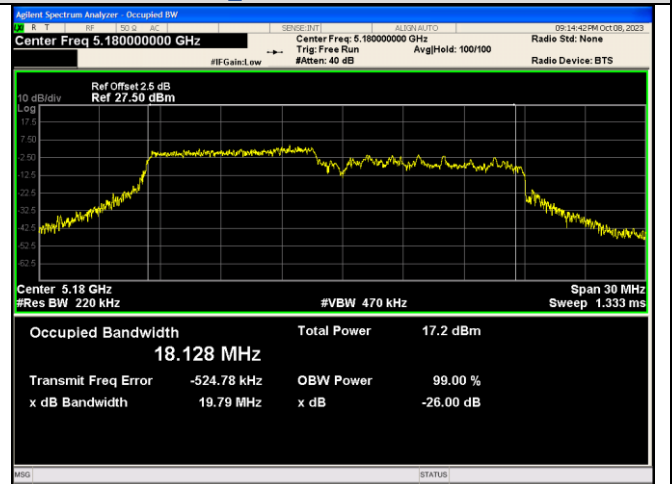

IEEE 802.11ax_Channel 36_20MHz_Antenna 1 RU&Index 52RU38

IEEE 802.11ax_Channel 36_20MHz_Antenna 1 RU&Index 106RU53