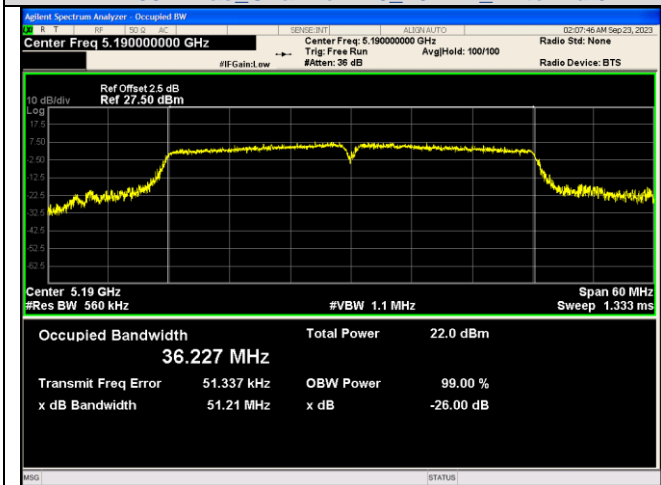

IEEE 802.11ac Channel 64 20MHz Antenna 0

IEEE 802.11ac Channel 64 20MHz Antenna 1

IEEE 802.11ac Channel 100 20MHz Antenna 0

IEEE 802.11ac Channel 100 20MHz Antenna 1

IEEE 802.11ac Channel 116 20MHz Antenna 0

IEEE 802.11ac Channel 116 20MHz Antenna 1

IEEE 802.11ac Channel 140 20MHz Antenna 0

IEEE 802.11ac Channel 140 20MHz Antenna 1

IEEE 802.11ac Channel 38 40MHz Antenna 0

IEEE 802.11ac Channel 38 40MHz Antenna 1