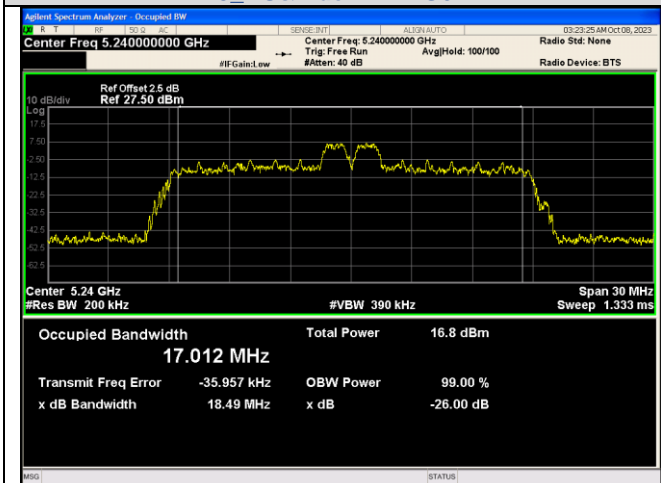

IEEE 802.11ax_Channel 48_20MHz_Antenna 0 RU&Index 242RU61

IEEE 802.11ax_Channel 48_20MHz_Antenna 0 RU&Index 26RU4