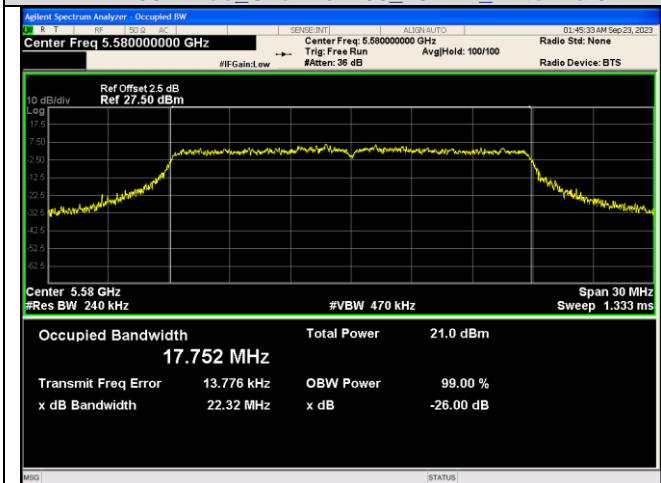

IEEE 802.11ac Channel 64 20MHz Antenna 0

IEEE 802.11ac Channel 64 20MHz Antenna 1

IEEE 802.11ac Channel 100 20MHz Antenna 0

IEEE 802.11ac Channel 100 20MHz Antenna 1

IEEE 802.11ac Channel 116 20MHz Antenna 0

IEEE 802.11ac Channel 116 20MHz Antenna 1

IEEE 802.11ac Channel 140 20MHz Antenna 0

IEEE 802.11ac Channel 140 20MHz Antenna 1

IEEE 802.11ac Channel 38 40MHz Antenna 0

IEEE 802.11ac Channel 38 40MHz Antenna 1