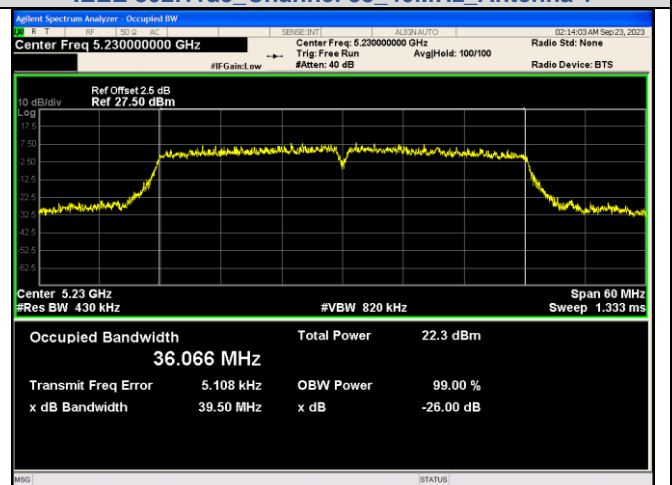

IEEE 802.11ac Channel 38 40MHz Antenna 1

IEEE 802.11ac Channel 46 40MHz Antenna 1