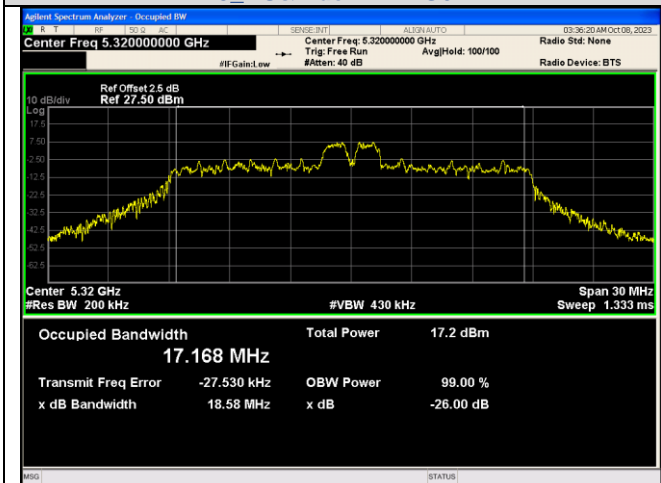

IEEE 802.11ax_Channel 64_20MHz_Antenna 0_RU&Index 242RU61

IEEE 802.11ax_Channel 64_20MHz_Antenna 0_RU&Index 26RU4