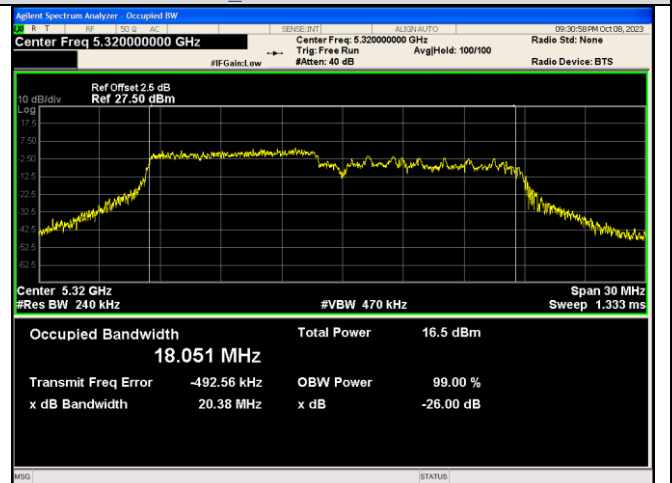

IEEE 802.11ax_Channel 64_20MHz_Antenna 1_RU&Index 52RU38

IEEE 802.11ax_Channel 64_20MHz_Antenna 1_RU&Index 106RU53