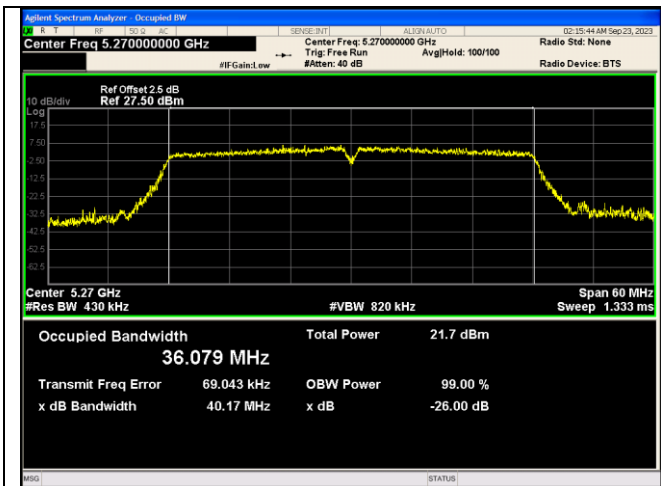

IEEE 802.11ac Channel 54 40MHz Antenna 0