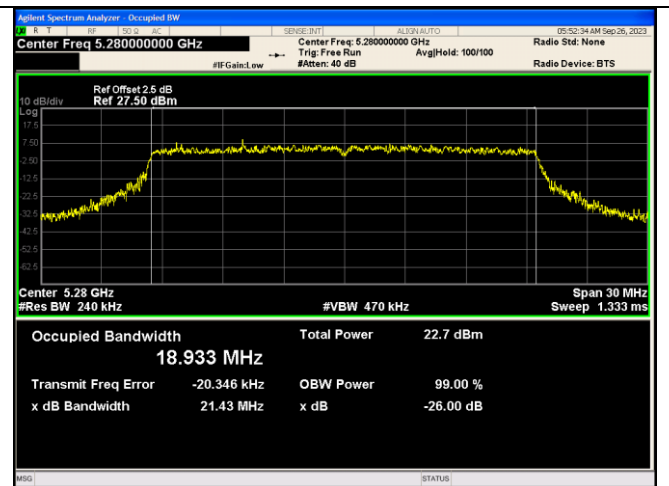

IEEE 802.11ax_Channel 52_20MHz_Antenna 1_RU&Index 52RU38

IEEE 802.11ax_Channel 52_20MHz_Antenna 0_RU&Index 106RU53

IEEE 802.11ax_Channel 52_20MHz_Antenna 1_RU&Index 106RU53

IEEE 802.11ax_Channel 56_20MHz_Antenna 0_RU&Index 242RU61

IEEE 802.11ax_Channel 56_20MHz_Antenna 1_RU&Index 242RU61

IEEE 802.11ax_Channel 56_20MHz_Antenna 0_RU&Index 26RU4

IEEE 802.11ax_Channel 56_20MHz_Antenna 1_RU&Index 26RU4

IEEE 802.11ax_Channel 56_20MHz_Antenna 0_RU&Index 52RU38