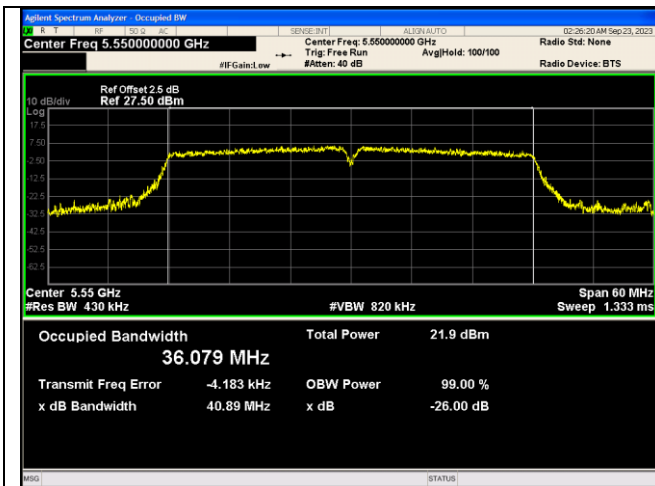

IEEE 802.11ac Channel 116 20MHz Antenna 1

IEEE 802.11ac Channel 140 20MHz Antenna 0

IEEE 802.11ac Channel 140 20MHz Antenna 1

IEEE 802.11ac Channel 38 40MHz Antenna 0

IEEE 802.11ac Channel 38 40MHz Antenna 1

IEEE 802.11ac Channel 46 40MHz Antenna 0

IEEE 802.11ac Channel 46 40MHz Antenna 1

IEEE 802.11ac Channel 54 40MHz Antenna 0

IEEE 802.11ac Channel 54 40MHz Antenna 1

IEEE 802.11ac Channel 62 40MHz Antenna 0

IEEE 802.11ac Channel 62 40MHz Antenna 1

IEEE 802.11ac Channel 102 40MHz Antenna 0

IEEE 802.11ac Channel 102 40MHz Antenna 1

IEEE 802.11ac Channel 110 40MHz Antenna 0

IEEE 802.11ac Channel 110 40MHz Antenna 1