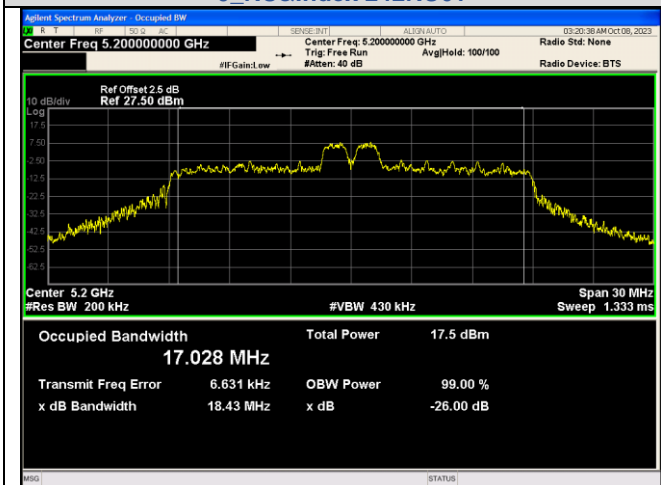

IEEE 802.11ax_Channel 40_20MHz_Antenna 0_RU&Index 242RU61

IEEE 802.11ax_Channel 40_20MHz_Antenna 0_RU&Index 26RU4