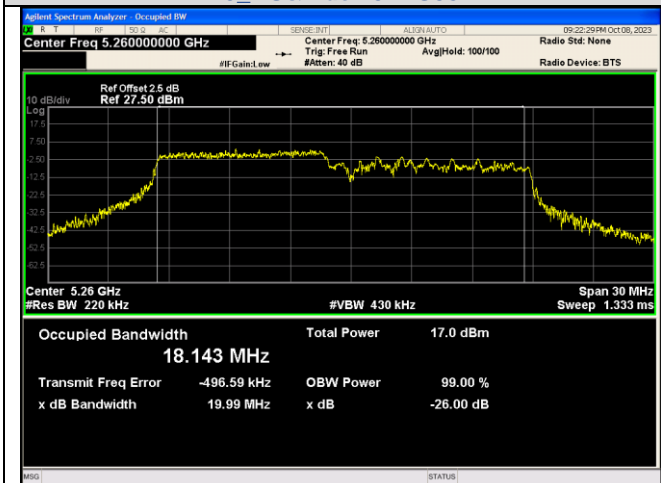

IEEE 802.11ax_Channel 52_20MHz_Antenna 0_RU&Index 52RU38

IEEE 802.11ax_Channel 52_20MHz_Antenna 0_RU&Index 106RU53