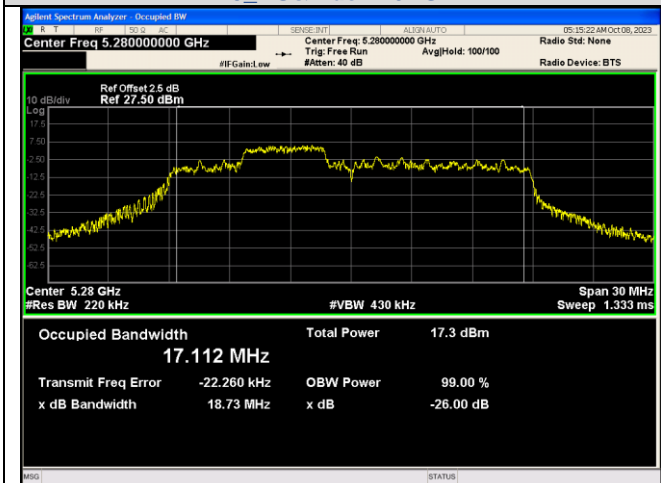

IEEE 802.11ax_Channel 56_20MHz_Antenna 0_RU&Index 26RU4

IEEE 802.11ax_Channel 56_20MHz_Antenna 0_RU&Index 52RU38