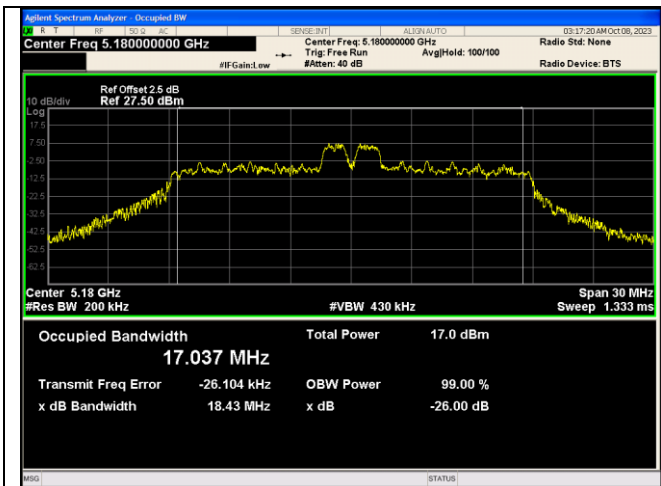

IEEE 802.11ax_Channel 36_20MHz_Antenna 0 RU&Index 26RU4