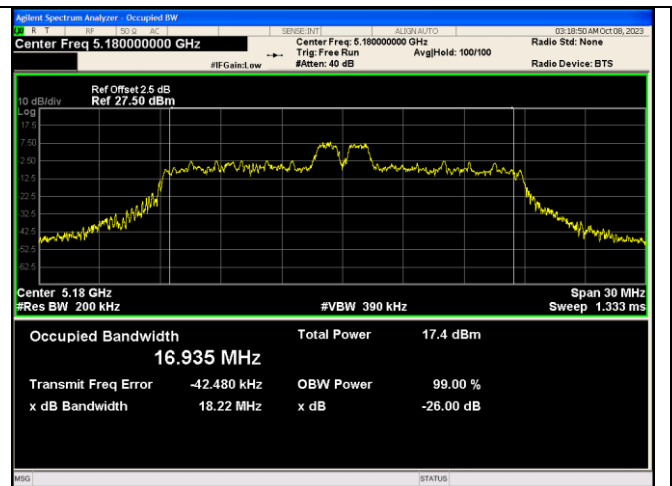

IEEE 802.11ax Channel 36 20MHz Antenna 1 RU&Index 242RU61

IEEE 802.11ax_Channel 36_20MHz_Antenna 1 RU&Index 26RU4