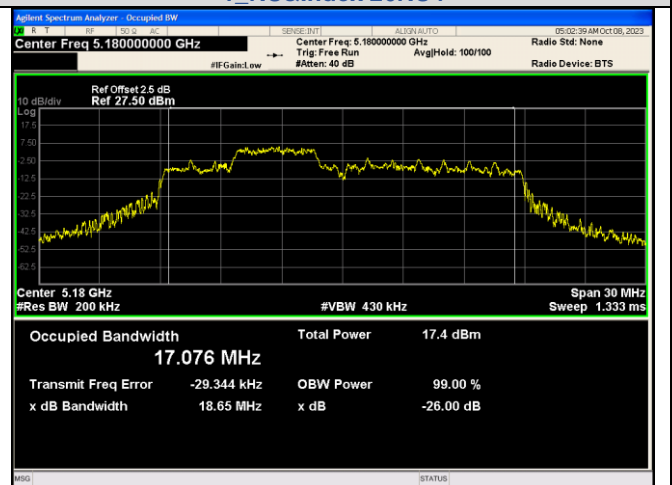

IEEE 802.11ax Channel 36 20MHz Antenna 1 RU&Index 242RU61

IEEE 802.11ax_Channel 36_20MHz_Antenna 0 RU&Index 26RU4

IEEE 802.11ax_Channel 36_20MHz_Antenna 1 RU&Index 26RU4

IEEE 802.11ax_Channel 36_20MHz_Antenna 0 RU&Index 52RU38