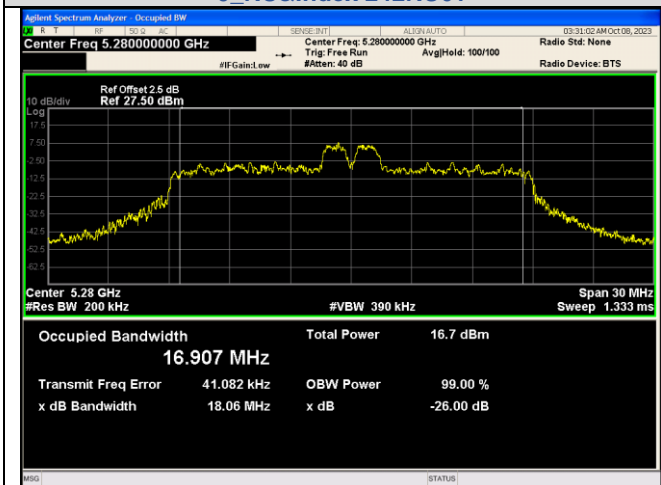

IEEE 802.11ax_Channel 52_20MHz_Antenna 1_RU&Index 52RU38

IEEE 802.11ax_Channel 52_20MHz_Antenna 0_RU&Index 106RU53

IEEE 802.11ax_Channel 52_20MHz_Antenna 1_RU&Index 106RU53

IEEE 802.11ax_Channel 56_20MHz_Antenna 0_RU&Index 242RU61

IEEE 802.11ax_Channel 56_20MHz_Antenna 1_RU&Index 242RU61

IEEE 802.11ax_Channel 56_20MHz_Antenna 0_RU&Index 26RU4

IEEE 802.11ax_Channel 56_20MHz_Antenna 1_RU&Index 26RU4

IEEE 802.11ax_Channel 56_20MHz_Antenna 0_RU&Index 52RU38