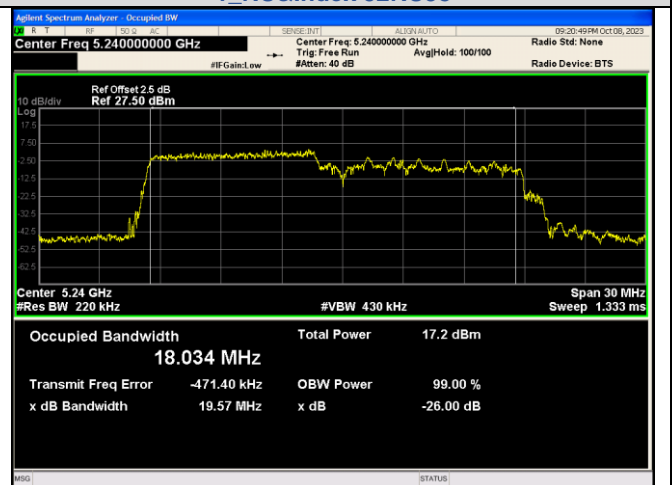

IEEE 802.11ax_Channel 48_20MHz_Antenna 1_RU&Index 52RU38

IEEE 802.11ax_Channel 48_20MHz_Antenna 1_RU&Index 106RU53