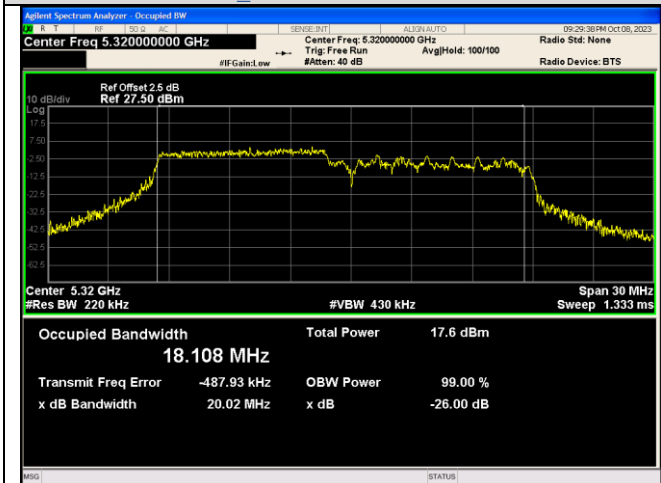

IEEE 802.11ax_Channel 64_20MHz_Antenna 0_RU&Index 52RU38

IEEE 802.11ax_Channel 64_20MHz_Antenna 0_RU&Index 106RU53