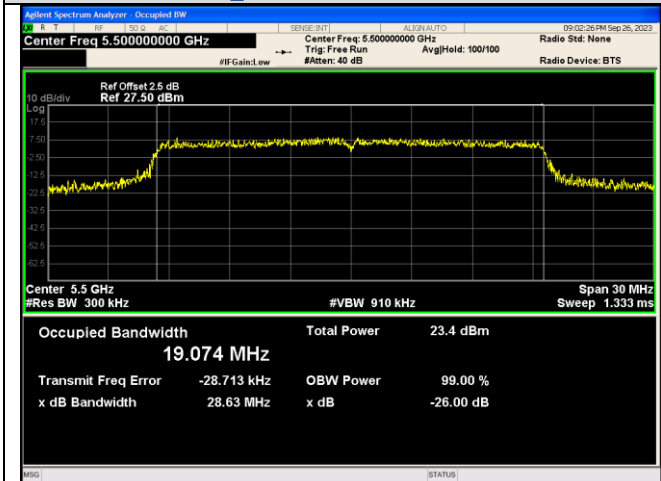

IEEE 802.11ax_Channel 64_20MHz_Antenna 0_RU&Index 106RU53

IEEE 802.11ax_Channel 100_20MHz_Antenna 0_RU&Index 242RU61