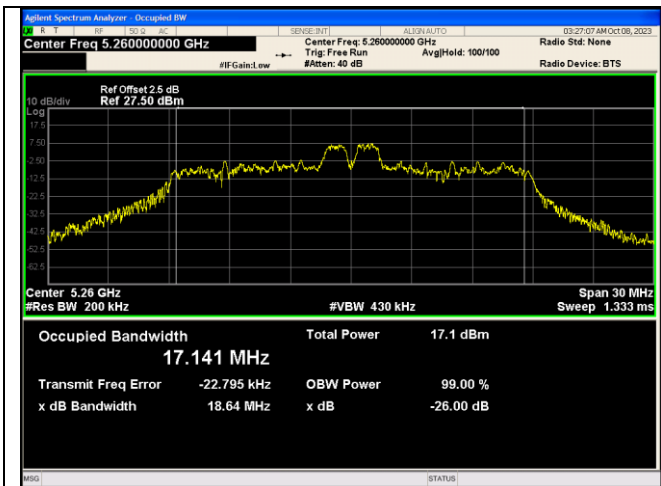

IEEE 802.11ax_Channel 52_20MHz_Antenna 0_RU&Index 26RU4