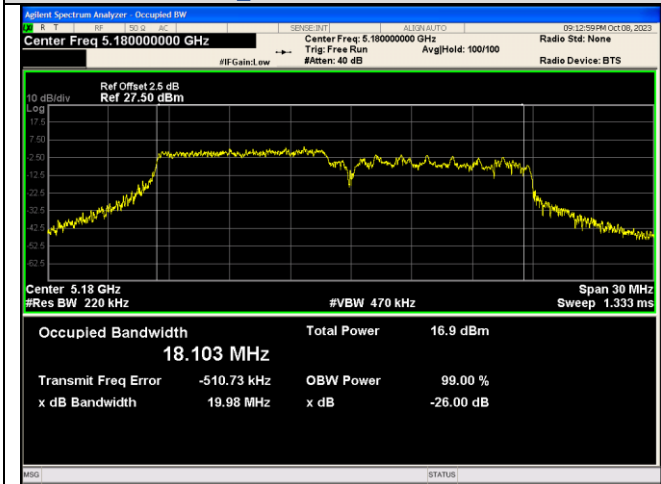

IEEE 802.11ax_Channel 36_20MHz_Antenna 0 RU&Index 52RU38

IEEE 802.11ax_Channel 36_20MHz_Antenna 0 RU&Index 106RU53