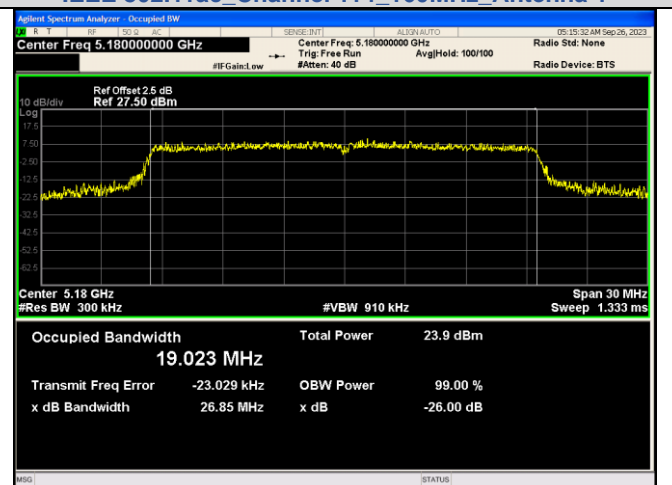

IEEE 802.11ac Channel 58 80MHz Antenna 1

IEEE 802.11ac Channel 106 80MHz Antenna 0

IEEE 802.11ac Channel 106 80MHz Antenna 1

IEEE 802.11ac Channel 122 80MHz Antenna 0

IEEE 802.11ac Channel 122 80MHz Antenna 1

IEEE 802.11ac Channel 50 160MHz Antenna 0

IEEE 802.11ac Channel 50 160MHz Antenna 1

IEEE 802.11ac Channel 114 160MHz Antenna 0

IEEE 802.11ac Channel 114 160MHz Antenna 1

IEEE 802.11ax Channel 36 20MHz Antenna 0 RU&Index 242RU61