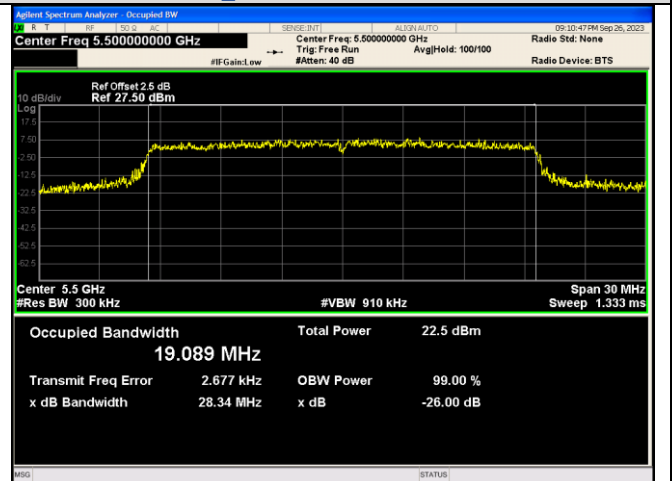

IEEE 802.11ax_Channel 64_20MHz_Antenna 1_RU&Index 52RU38

IEEE 802.11ax_Channel 64_20MHz_Antenna 0_RU&Index 106RU53

IEEE 802.11ax_Channel 64_20MHz_Antenna 1_RU&Index 106RU53

IEEE 802.11ax_Channel 100_20MHz_Antenna 0_RU&Index 242RU61

IEEE 802.11ax_Channel 100_20MHz_Antenna 1_RU&Index 242RU61