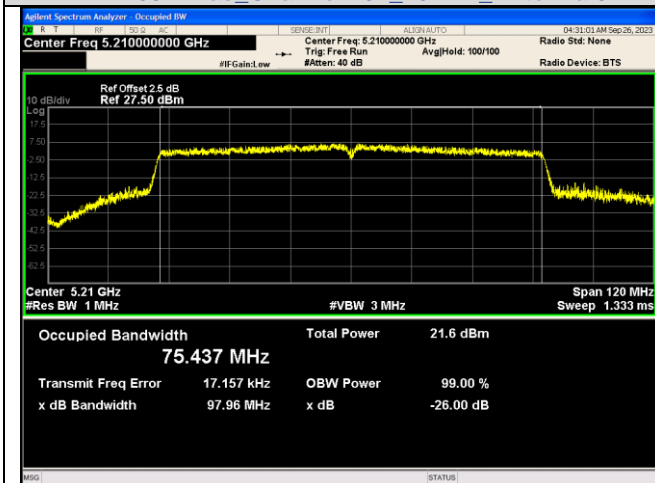

IEEE 802.11ac Channel 62 40MHz Antenna 1

IEEE 802.11ac Channel 102 40MHz Antenna 0

IEEE 802.11ac Channel 102 40MHz Antenna 1

IEEE 802.11ac Channel 110 40MHz Antenna 0

IEEE 802.11ac Channel 110 40MHz Antenna 1

IEEE 802.11ac Channel 134 40MHz Antenna 0

IEEE 802.11ac Channel 134 40MHz Antenna 1

IEEE 802.11ac Channel 42 80MHz Antenna 0

IEEE 802.11ac Channel 42 80MHz Antenna 1

IEEE 802.11ac Channel 58 80MHz Antenna 0