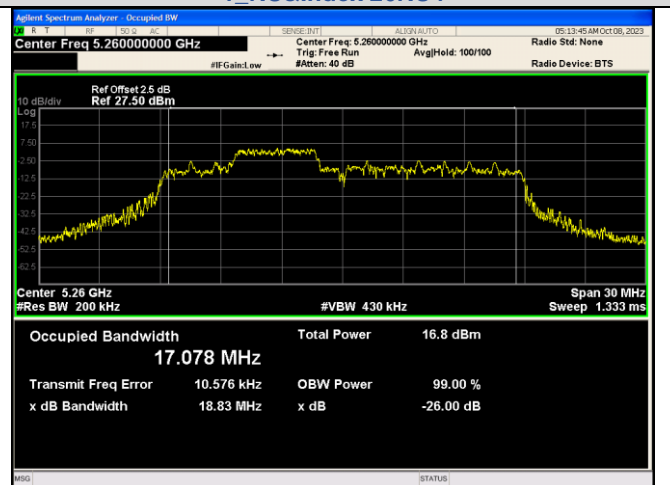

IEEE 802.11ax_Channel 52_20MHz_Antenna 1_RU&Index 242RU61

IEEE 802.11ax_Channel 52_20MHz_Antenna 0_RU&Index 26RU4

IEEE 802.11ax_Channel 52_20MHz_Antenna 1_RU&Index 26RU4

IEEE 802.11ax_Channel 52_20MHz_Antenna 0_RU&Index 52RU38