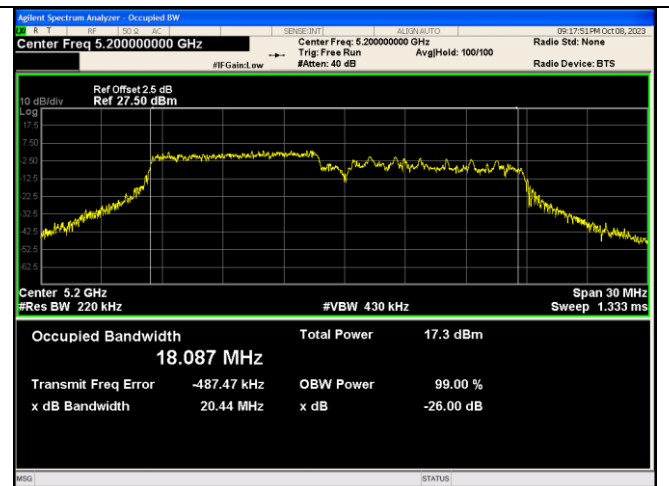

IEEE 802.11ax_Channel 40_20MHz_Antenna 1_RU&Index 52RU38

IEEE 802.11ax_Channel 40_20MHz_Antenna 1 RU&Index 106RU53