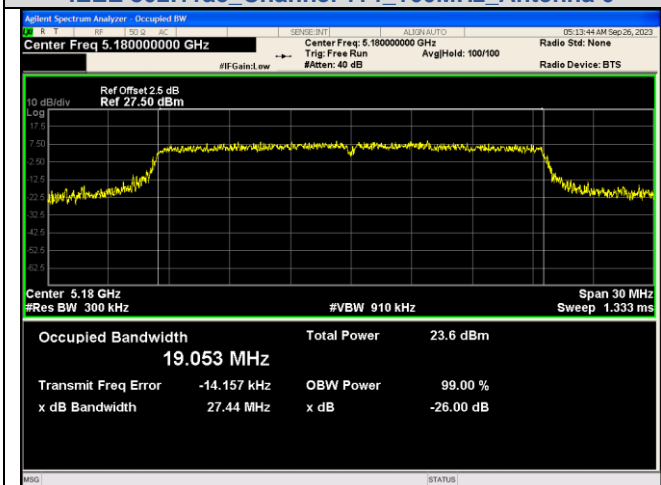

IEEE 802.11ac Channel 58 80MHz Antenna 1

IEEE 802.11ac Channel 106 80MHz Antenna 0

IEEE 802.11ac Channel 106 80MHz Antenna 1

IEEE 802.11ac Channel 122 80MHz Antenna 0

IEEE 802.11ac Channel 122 80MHz Antenna 1

IEEE 802.11ac Channel 50 160MHz Antenna 0

IEEE 802.11ac Channel 50 160MHz Antenna 1

IEEE 802.11ac Channel 114 160MHz Antenna 0

IEEE 802.11ac Channel 114 160MHz Antenna 1

IEEE 802.11ax Channel 36 20MHz Antenna 0 RU&Index 242RU61