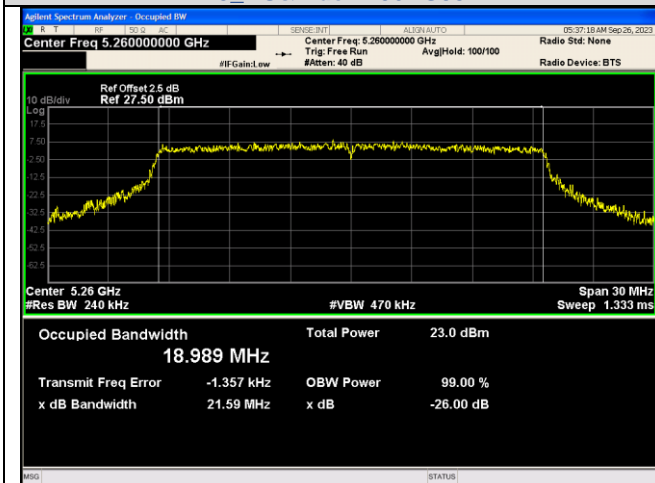

IEEE 802.11ax_Channel 48_20MHz_Antenna 0_RU&Index 106RU53

IEEE 802.11ax_Channel 52_20MHz_Antenna 0_RU&Index 242RU61