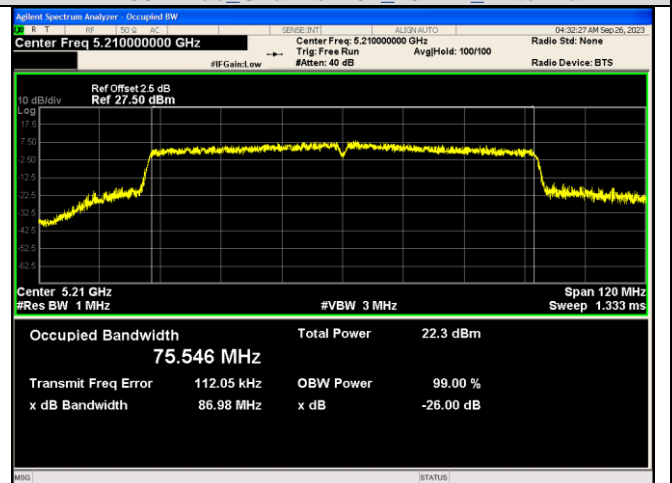

IEEE 802.11ac Channel 62 40MHz Antenna 1

IEEE 802.11ac Channel 102 40MHz Antenna 0

IEEE 802.11ac Channel 102 40MHz Antenna 1

IEEE 802.11ac Channel 110 40MHz Antenna 0

IEEE 802.11ac Channel 110 40MHz Antenna 1

IEEE 802.11ac Channel 134 40MHz Antenna 0

IEEE 802.11ac Channel 134 40MHz Antenna 1

IEEE 802.11ac Channel 42 80MHz Antenna 0

IEEE 802.11ac Channel 42 80MHz Antenna 1

IEEE 802.11ac Channel 58 80MHz Antenna 0