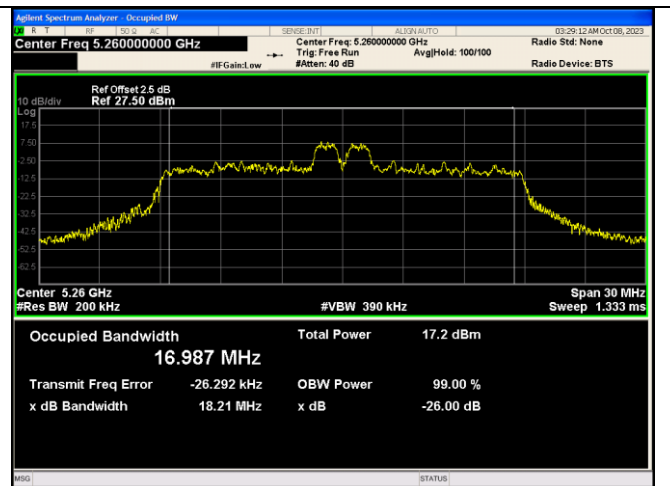

IEEE 802.11ax_Channel 52_20MHz_Antenna 1_RU&Index 242RU61

IEEE 802.11ax_Channel 52_20MHz_Antenna 1_RU&Index 26RU4