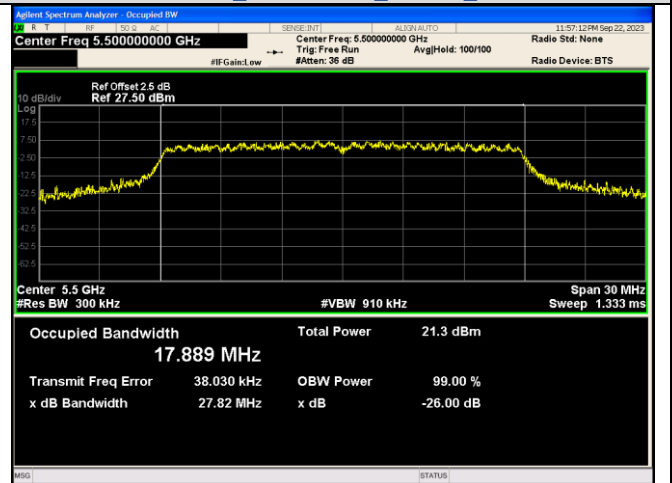

IEEE 802.11ac Channel 64 20MHz Antenna 0

IEEE 802.11ac Channel 64 20MHz Antenna 1

IEEE 802.11ac Channel 100 20MHz Antenna 0

IEEE 802.11ac Channel 100 20MHz Antenna 1

IEEE 802.11ac Channel 116 20MHz Antenna 0

IEEE 802.11ac Channel 116 20MHz Antenna 1

IEEE 802.11ac Channel 140 20MHz Antenna 0

IEEE 802.11ac Channel 140 20MHz Antenna 1

IEEE 802.11ac Channel 38 40MHz Antenna 0

IEEE 802.11ac Channel 38 40MHz Antenna 1