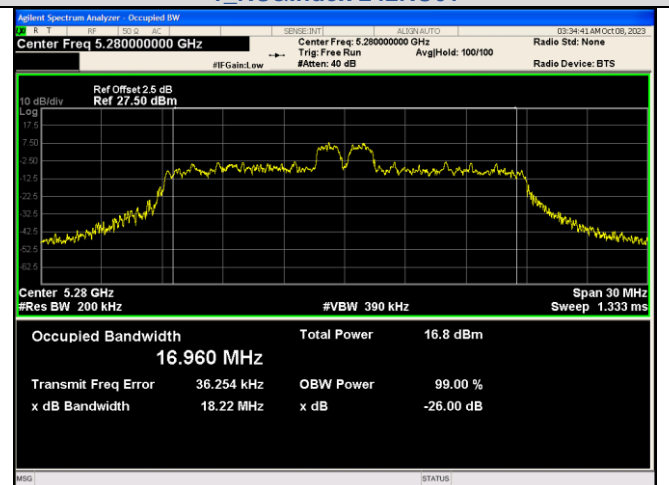

IEEE 802.11ax_Channel 52_20MHz_Antenna 1_RU&Index 52RU38

IEEE 802.11ax_Channel 52_20MHz_Antenna 0_RU&Index 106RU53

IEEE 802.11ax_Channel 52_20MHz_Antenna 1_RU&Index 106RU53

IEEE 802.11ax_Channel 56_20MHz_Antenna 0_RU&Index 242RU61

IEEE 802.11ax_Channel 56_20MHz_Antenna 1_RU&Index 242RU61

IEEE 802.11ax_Channel 56_20MHz_Antenna 0_RU&Index 26RU4

IEEE 802.11ax_Channel 56_20MHz_Antenna 1_RU&Index 26RU4

IEEE 802.11ax_Channel 56_20MHz_Antenna 0_RU&Index 52RU38