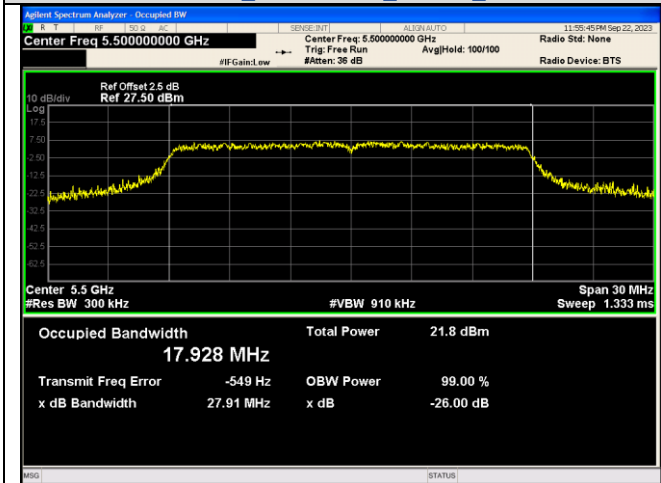

IEEE 802.11ac Channel 64 20MHz Antenna 0

IEEE 802.11ac Channel 64 20MHz Antenna 1

IEEE 802.11ac Channel 100 20MHz Antenna 0

IEEE 802.11ac Channel 100 20MHz Antenna 1

IEEE 802.11ac Channel 116 20MHz Antenna 0

IEEE 802.11ac Channel 116 20MHz Antenna 1

IEEE 802.11ac Channel 140 20MHz Antenna 0

IEEE 802.11ac Channel 140 20MHz Antenna 1

IEEE 802.11ac Channel 38 40MHz Antenna 0

IEEE 802.11ac Channel 38 40MHz Antenna 1