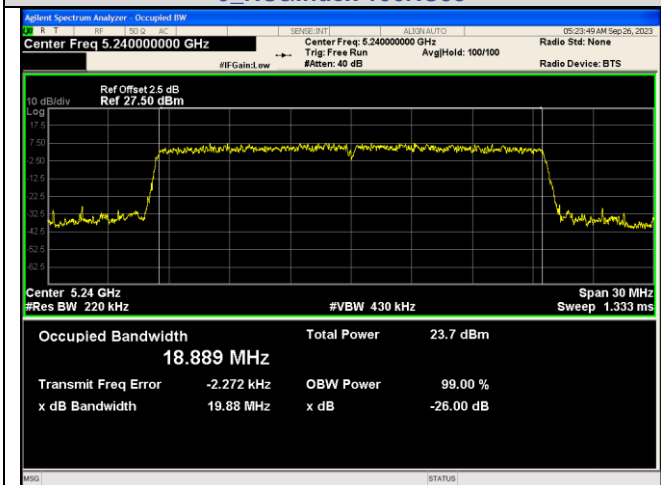

IEEE 802.11ax_Channel 40_20MHz_Antenna 1_RU&Index 52RU38

IEEE 802.11ax_Channel 40_20MHz_Antenna 0 RU&Index 106RU53

IEEE 802.11ax_Channel 40_20MHz_Antenna 1 RU&Index 106RU53

IEEE 802.11ax_Channel 48_20MHz_Antenna 0 RU&Index 242RU61