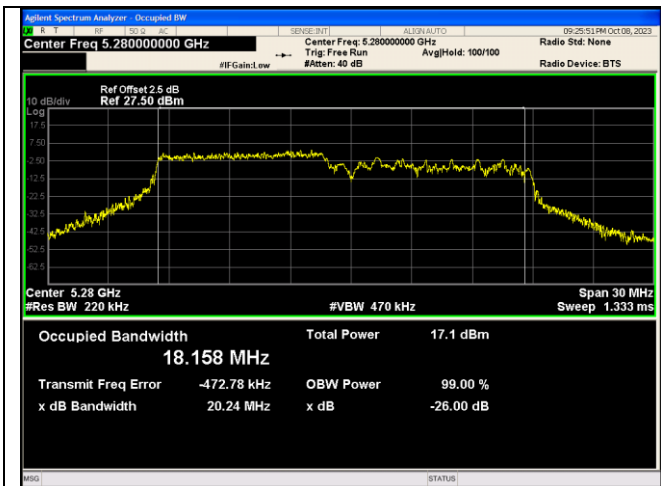

IEEE 802.11ax_Channel 56_20MHz_Antenna 1_RU&Index 242RU61

IEEE 802.11ax_Channel 56_20MHz_Antenna 0_RU&Index 26RU4

IEEE 802.11ax_Channel 56_20MHz_Antenna 1_RU&Index 26RU4

IEEE 802.11ax_Channel 56_20MHz_Antenna 0_RU&Index 52RU38

IEEE 802.11ax_Channel 56_20MHz_Antenna 1_RU&Index 52RU38

IEEE 802.11ax_Channel 56_20MHz_Antenna 0_RU&Index 106RU53

IEEE 802.11ax_Channel 56_20MHz_Antenna 1_RU&Index 106RU53

IEEE 802.11ax_Channel 64_20MHz_Antenna 0_RU&Index 242RU61