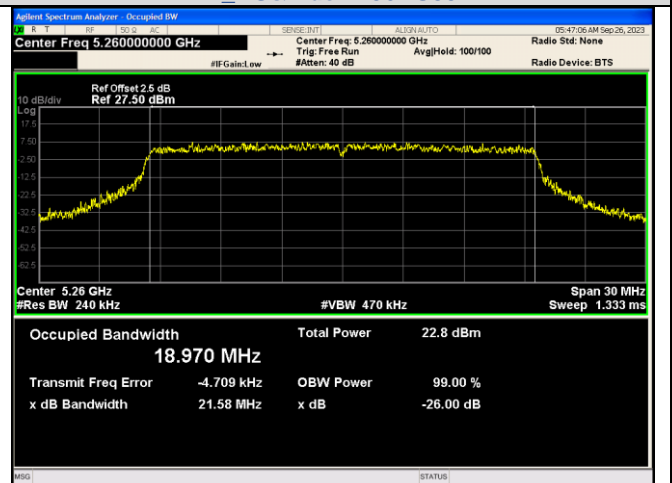

IEEE 802.11ax_Channel 48_20MHz_Antenna 1_RU&Index 52RU38

IEEE 802.11ax_Channel 48_20MHz_Antenna 0_RU&Index 106RU53

IEEE 802.11ax_Channel 48_20MHz_Antenna 1_RU&Index 106RU53

IEEE 802.11ax_Channel 52_20MHz_Antenna 0_RU&Index 242RU61