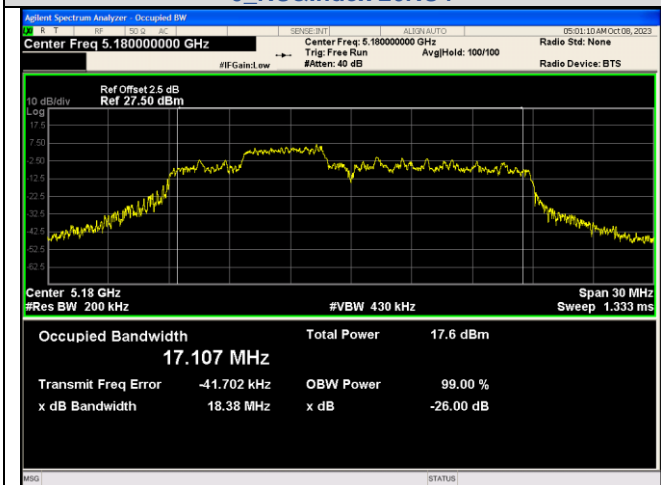

IEEE 802.11ax_Channel 36_20MHz_Antenna 0 RU&Index 26RU4

IEEE 802.11ax_Channel 36_20MHz_Antenna 0 RU&Index 52RU38