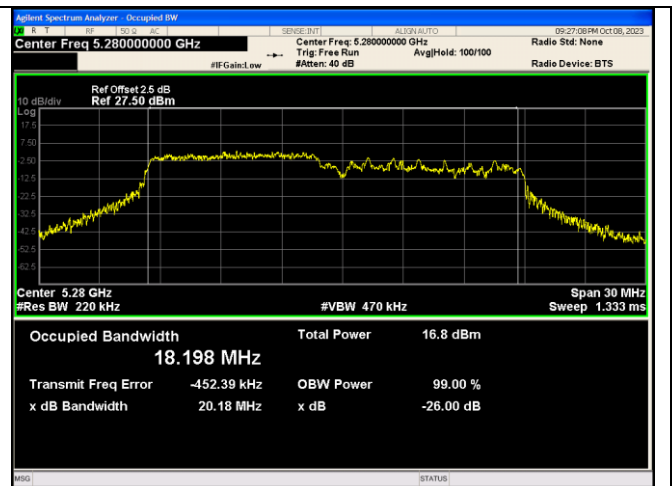

IEEE 802.11ax_Channel 56_20MHz_Antenna 1_RU&Index 52RU38

IEEE 802.11ax_Channel 56_20MHz_Antenna 1_RU&Index 106RU53