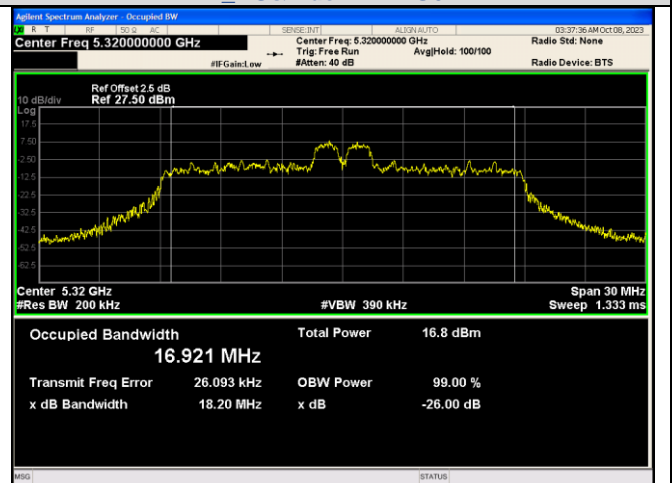

IEEE 802.11ax_Channel 64_20MHz_Antenna 1_RU&Index 242RU61

IEEE 802.11ax_Channel 64_20MHz_Antenna 1_RU&Index 26RU4