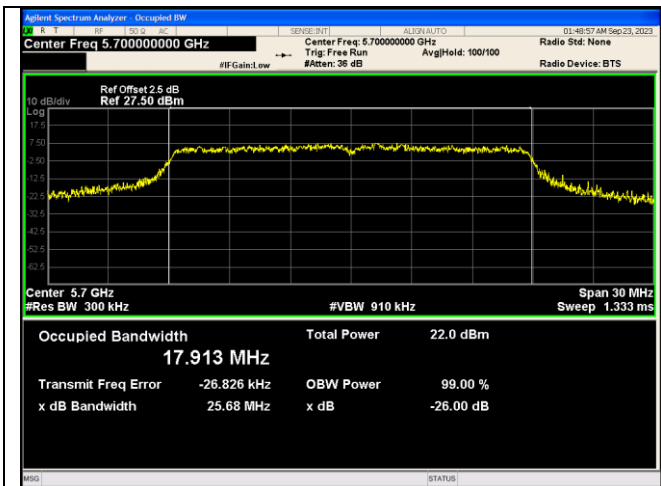

IEEE 802.11ac Channel 64 20MHz Antenna 0

IEEE 802.11ac Channel 64 20MHz Antenna 1

IEEE 802.11ac Channel 100 20MHz Antenna 0

IEEE 802.11ac Channel 100 20MHz Antenna 1

IEEE 802.11ac Channel 116 20MHz Antenna 0

IEEE 802.11ac Channel 116 20MHz Antenna 1

IEEE 802.11ac Channel 140 20MHz Antenna 0

IEEE 802.11ac Channel 140 20MHz Antenna 1

IEEE 802.11ac Channel 38 40MHz Antenna 0

IEEE 802.11ac Channel 38 40MHz Antenna 1