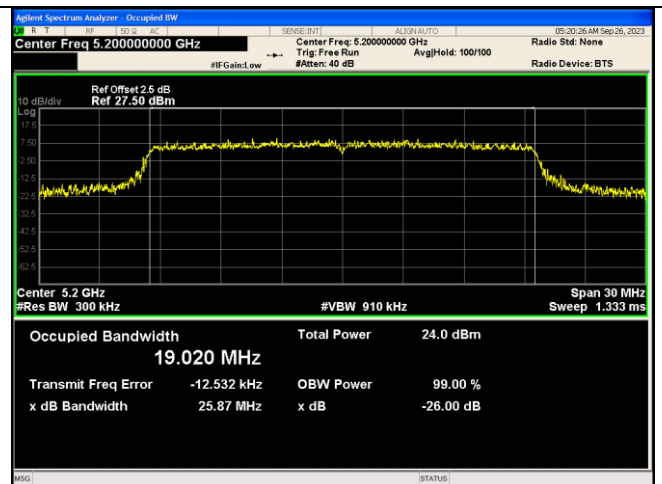

IEEE 802.11ax_Channel 36_20MHz_Antenna 1 RU&Index 52RU38

IEEE 802.11ax_Channel 36_20MHz_Antenna 0 RU&Index 106RU53

IEEE 802.11ax_Channel 36_20MHz_Antenna 1 RU&Index 106RU53

IEEE 802.11ax_Channel 40_20MHz_Antenna 0_RU&Index 242RU61