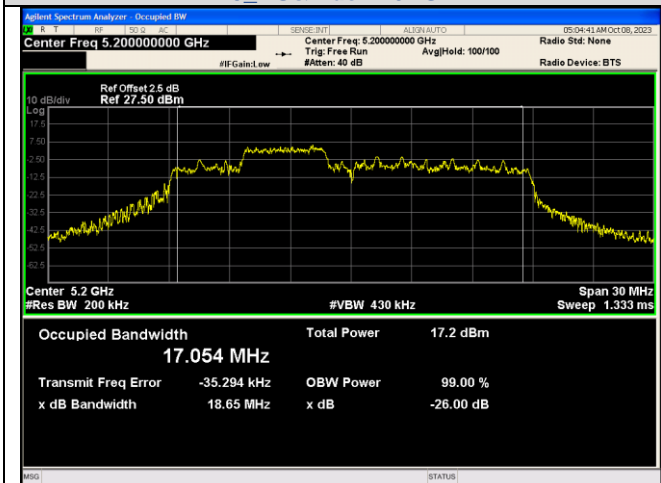

IEEE 802.11ax_Channel 40_20MHz_Antenna 0_RU&Index 26RU4

IEEE 802.11ax_Channel 40_20MHz_Antenna 0_RU&Index 52RU38