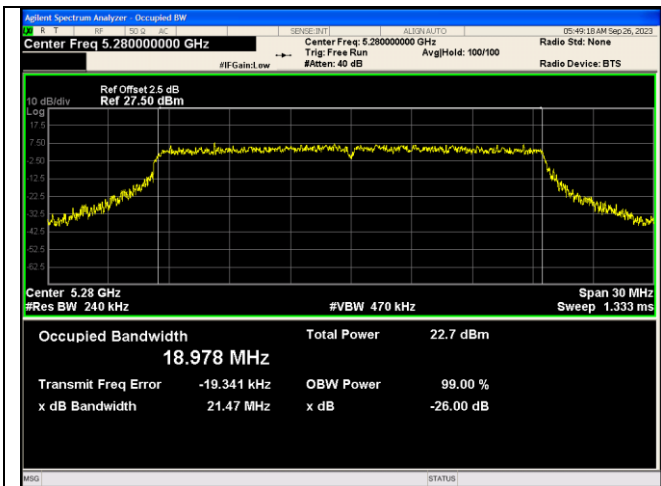

IEEE 802.11ax_Channel 56_20MHz_Antenna 0_RU&Index 242RU61