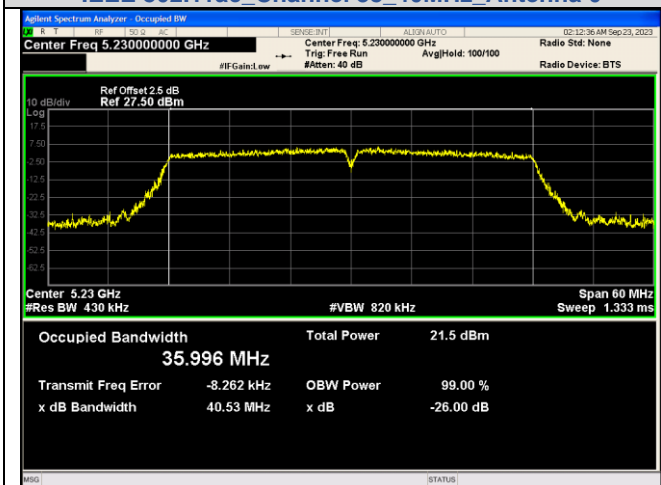

IEEE 802.11ac Channel 64 20MHz Antenna 0

IEEE 802.11ac Channel 64 20MHz Antenna 1

IEEE 802.11ac Channel 100 20MHz Antenna 0

IEEE 802.11ac Channel 100 20MHz Antenna 1

IEEE 802.11ac Channel 116 20MHz Antenna 0

IEEE 802.11ac Channel 116 20MHz Antenna 1

IEEE 802.11ac Channel 140 20MHz Antenna 0

IEEE 802.11ac Channel 140 20MHz Antenna 1

IEEE 802.11ac Channel 38 40MHz Antenna 0

IEEE 802.11ac Channel 38 40MHz Antenna 1