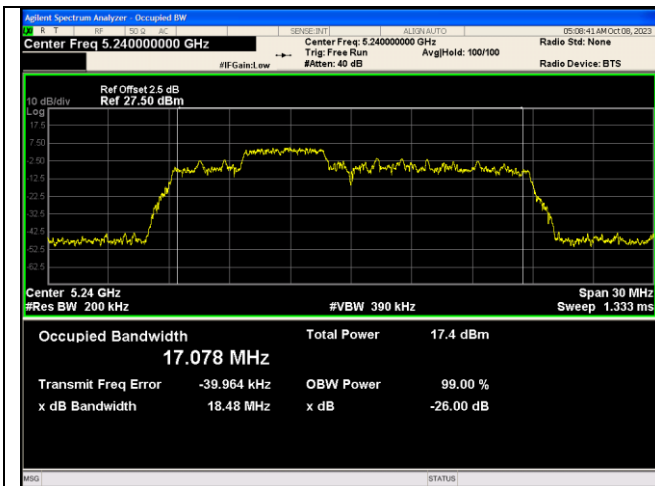

IEEE 802.11ax_Channel 48_20MHz_Antenna 1 RU&Index 242RU61

IEEE 802.11ax_Channel 48_20MHz_Antenna 0 RU&Index 26RU4

IEEE 802.11ax_Channel 48_20MHz_Antenna 1 RU&Index 26RU4

IEEE 802.11ax_Channel 48_20MHz_Antenna 0_RU&Index 52RU38