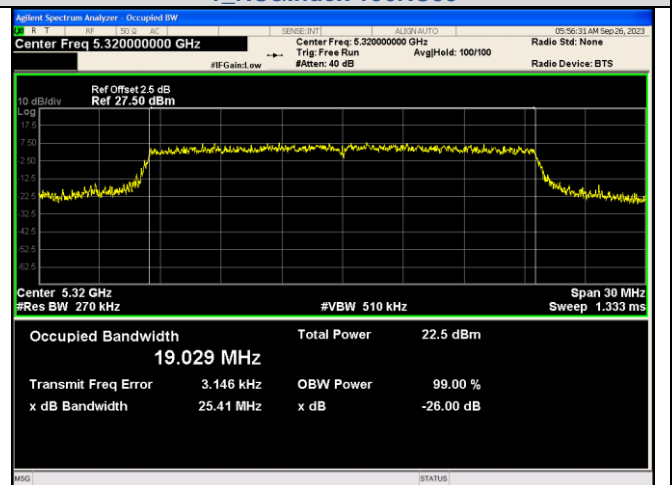

IEEE 802.11ax_Channel 56_20MHz_Antenna 1_RU&Index 52RU38

IEEE 802.11ax_Channel 56_20MHz_Antenna 0_RU&Index 106RU53

IEEE 802.11ax_Channel 56_20MHz_Antenna 1_RU&Index 106RU53

IEEE 802.11ax_Channel 64_20MHz_Antenna 0_RU&Index 242RU61