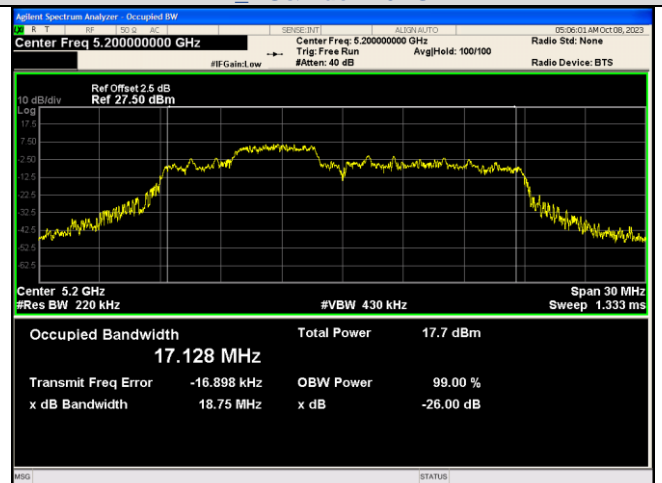

IEEE 802.11ax_Channel 40_20MHz_Antenna 1_RU&Index 242RU61

IEEE 802.11ax_Channel 40_20MHz_Antenna 0_RU&Index 26RU4

IEEE 802.11ax_Channel 40_20MHz_Antenna 1_RU&Index 26RU4

IEEE 802.11ax_Channel 40_20MHz_Antenna 0_RU&Index 52RU38