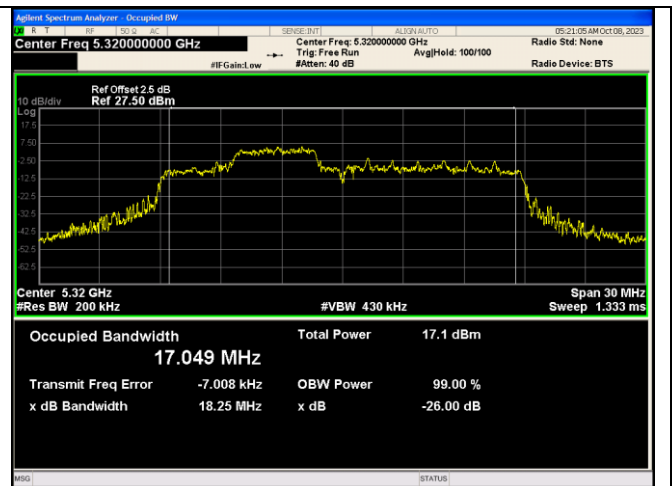

IEEE 802.11ax_Channel 64_20MHz_Antenna 1_RU&Index 242RU61

IEEE 802.11ax_Channel 64_20MHz_Antenna 0_RU&Index 26RU4

IEEE 802.11ax_Channel 64_20MHz_Antenna 1_RU&Index 26RU4

IEEE 802.11ax_Channel 64_20MHz_Antenna 0_RU&Index 52RU38