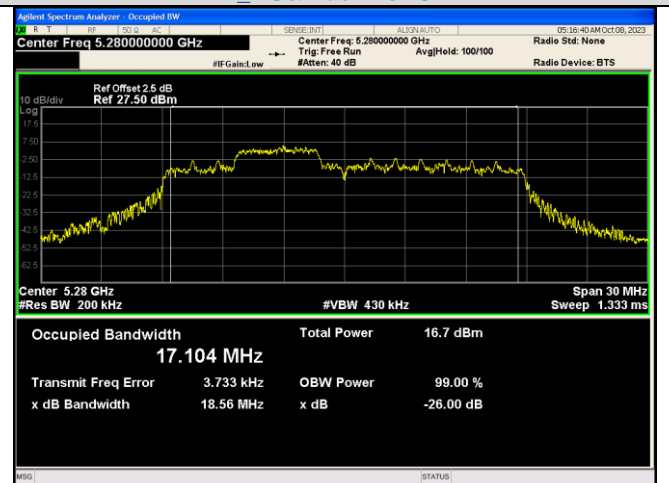

IEEE 802.11ax_Channel 52_20MHz_Antenna 1_RU&Index 52RU38

IEEE 802.11ax_Channel 52_20MHz_Antenna 0_RU&Index 106RU53

IEEE 802.11ax_Channel 52_20MHz_Antenna 1_RU&Index 106RU53

IEEE 802.11ax_Channel 56_20MHz_Antenna 0_RU&Index 242RU61

IEEE 802.11ax_Channel 56_20MHz_Antenna 1_RU&Index 242RU61

IEEE 802.11ax_Channel 56_20MHz_Antenna 0_RU&Index 26RU4

IEEE 802.11ax_Channel 56_20MHz_Antenna 1_RU&Index 26RU4

IEEE 802.11ax_Channel 56_20MHz_Antenna 0_RU&Index 52RU38

IEEE 802.11ax_Channel 56_20MHz_Antenna 1_RU&Index 52RU38

IEEE 802.11ax_Channel 56_20MHz_Antenna 0_RU&Index 106RU53

IEEE 802.11ax_Channel 56_20MHz_Antenna 1_RU&Index 106RU53

IEEE 802.11ax_Channel 64_20MHz_Antenna 0_RU&Index 242RU61