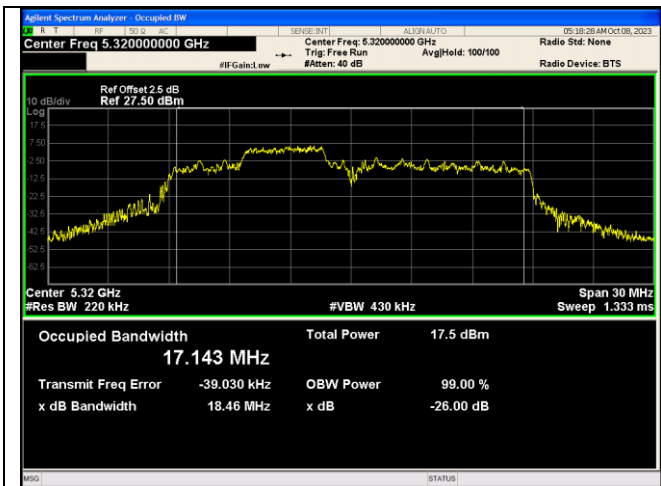

IEEE 802.11ax_Channel 64_20MHz_Antenna 1_RU&Index 242RU61

IEEE 802.11ax_Channel 64_20MHz_Antenna 0_RU&Index 26RU4

IEEE 802.11ax_Channel 64_20MHz_Antenna 1_RU&Index 26RU4

IEEE 802.11ax_Channel 64_20MHz_Antenna 0_RU&Index 52RU38