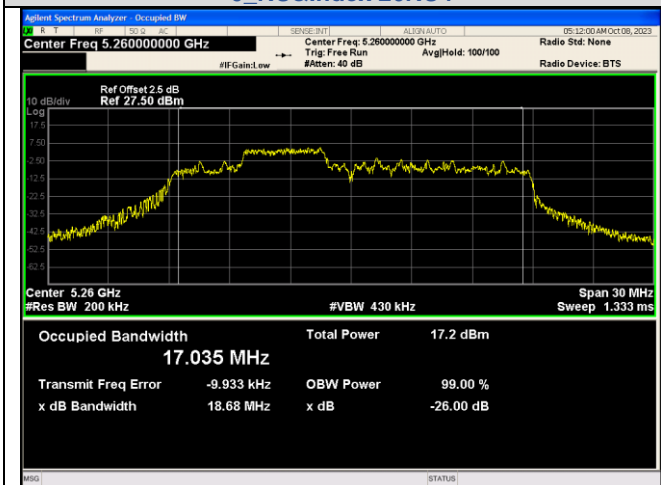

IEEE 802.11ax_Channel 52_20MHz_Antenna 0_RU&Index 26RU4

IEEE 802.11ax_Channel 52_20MHz_Antenna 0_RU&Index 52RU38