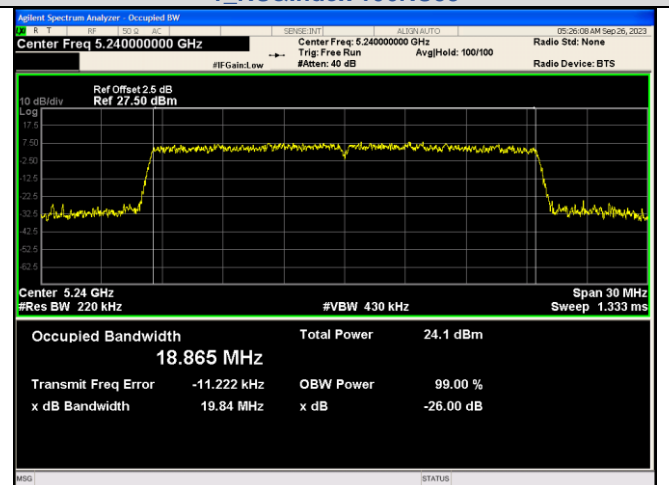

IEEE 802.11ax_Channel 40_20MHz_Antenna 1_RU&Index 52RU38

IEEE 802.11ax_Channel 40_20MHz_Antenna 0 RU&Index 106RU53

IEEE 802.11ax_Channel 40_20MHz_Antenna 1 RU&Index 106RU53

IEEE 802.11ax_Channel 48_20MHz_Antenna 0 RU&Index 242RU61