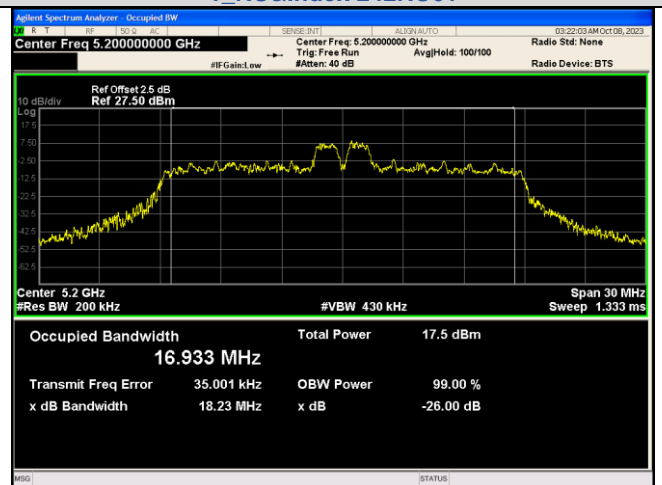

IEEE 802.11ax_Channel 40_20MHz_Antenna 1_RU&Index 242RU61

IEEE 802.11ax_Channel 40_20MHz_Antenna 1_RU&Index 26RU4