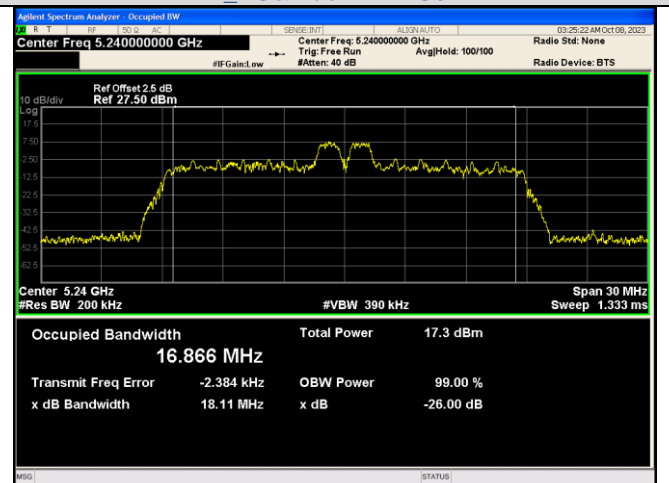

IEEE 802.11ax_Channel 48_20MHz_Antenna 1 RU&Index 242RU61

IEEE 802.11ax_Channel 48_20MHz_Antenna 1 RU&Index 26RU4