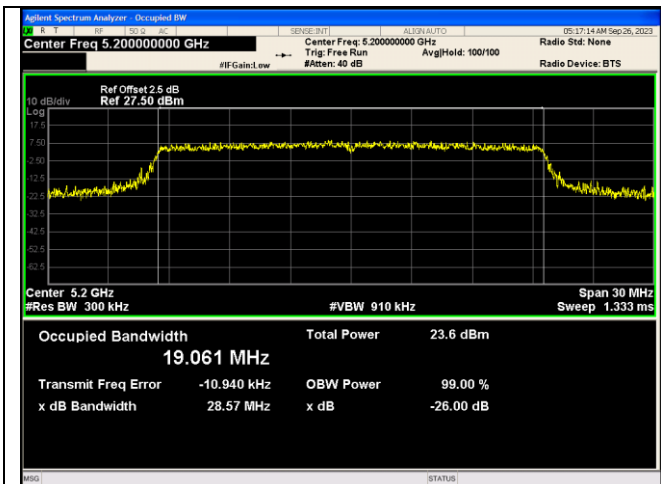

IEEE 802.11ax_Channel 36_20MHz_Antenna 1 RU&Index 52RU38

IEEE 802.11ax_Channel 36_20MHz_Antenna 0 RU&Index 106RU53

IEEE 802.11ax_Channel 36_20MHz_Antenna 1 RU&Index 106RU53

IEEE 802.11ax_Channel 40_20MHz_Antenna 0_RU&Index 242RU61