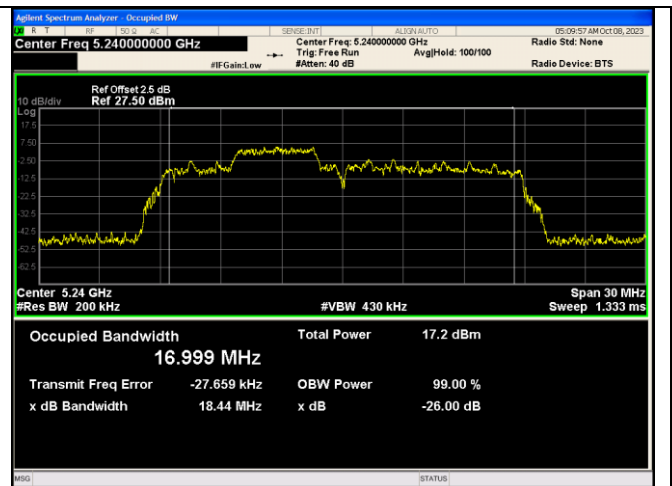

IEEE 802.11ax_Channel 48_20MHz_Antenna 1 RU&Index 242RU61

IEEE 802.11ax_Channel 48_20MHz_Antenna 0 RU&Index 26RU4

IEEE 802.11ax_Channel 48_20MHz_Antenna 1 RU&Index 26RU4

IEEE 802.11ax_Channel 48_20MHz_Antenna 0_RU&Index 52RU38