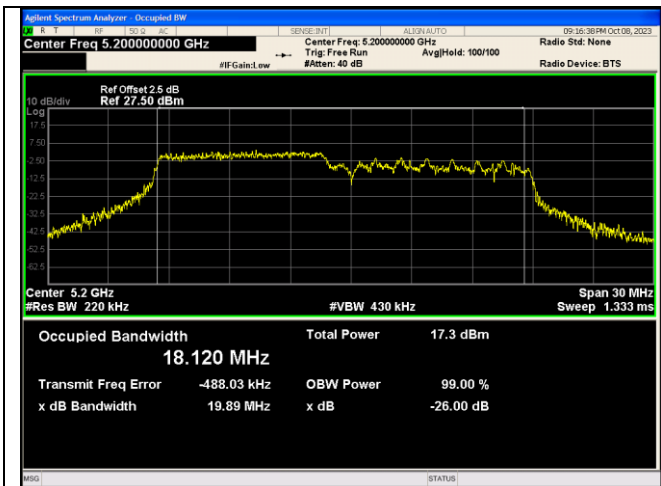

IEEE 802.11ax_Channel 40_20MHz_Antenna 0 RU&Index 106RU53