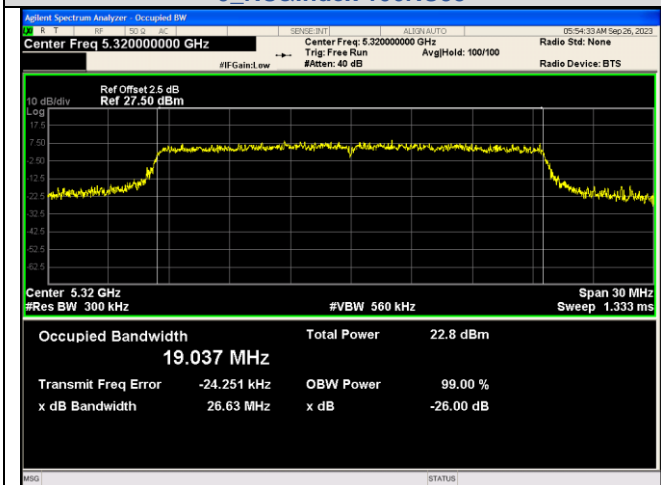

IEEE 802.11ax_Channel 56_20MHz_Antenna 1_RU&Index 52RU38

IEEE 802.11ax_Channel 56_20MHz_Antenna 0_RU&Index 106RU53

IEEE 802.11ax_Channel 56_20MHz_Antenna 1_RU&Index 106RU53

IEEE 802.11ax_Channel 64_20MHz_Antenna 0_RU&Index 242RU61