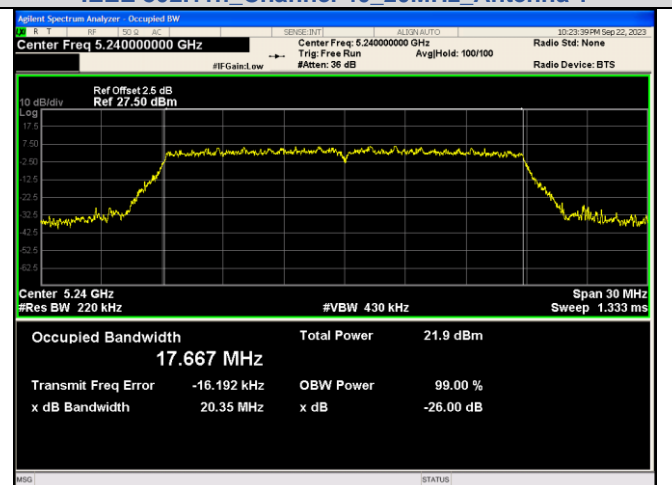

IEEE 802.11n Channel 36 20MHz Antenna 0

IEEE 802.11n Channel 36 20MHz Antenna 1

IEEE 802.11n Channel 40 20MHz Antenna 0

IEEE 802.11n Channel 40 20MHz Antenna 1

IEEE 802.11n Channel 48 20MHz Antenna 0

IEEE 802.11n Channel 48 20MHz Antenna 1

IEEE 802.11n Channel 52 20MHz Antenna 0

IEEE 802.11n Channel 52 20MHz Antenna 1

IEEE 802.11n Channel 56 20MHz Antenna 0

IEEE 802.11n Channel 56 20MHz Antenna 1

IEEE 802.11n Channel 64 20MHz Antenna 0

IEEE 802.11n Channel 64 20MHz Antenna 1