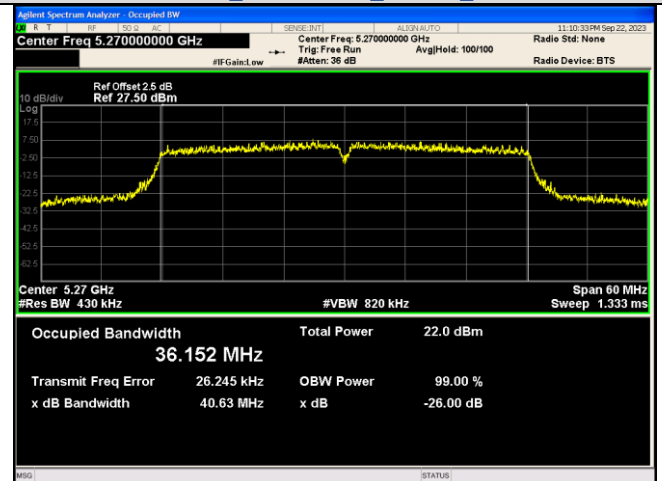

IEEE 802.11n Channel 140 20MHz Antenna 1

IEEE 802.11n Channel 38 40MHz Antenna 0

IEEE 802.11n Channel 38 40MHz Antenna 1

IEEE 802.11n Channel 46 40MHz Antenna 0

IEEE 802.11n Channel 46 40MHz Antenna 1

IEEE 802.11n Channel 54 40MHz Antenna 0