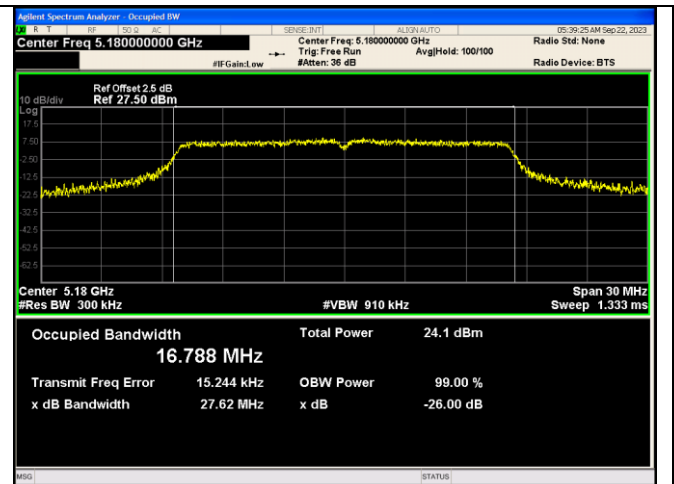

IEEE 802.11ax_Channel 155_80MHz_Antenna 2_RU&Index 106RU56

IEEE 802.11ax_Channel 155_80MHz_Antenna 0_RU&Index 242RU62

IEEE 802.11ax Channel 155_80MHz_Antenna 2_RU&Index 242RU62

IEEE 802.11ax Channel 155_80MHz_Antenna 0_RU&Index 484RU65

IEEE 802.11ax Channel 155_80MHz_Antenna 2_RU&Index 484RU65

Void

26dB Bandwidth:

Ant 0+Ant 1:

IEEE 802.11a Channel 36 20MHz_Antenna 0

IEEE 802.11a Channel 36 20MHz_Antenna 1

IEEE 802.11a Channel 40 20MHz_Antenna 0

IEEE 802.11a Channel 40 20MHz_Antenna 1

IEEE 802.11a Channel 48 20MHz_Antenna 0

IEEE 802.11a Channel 48 20MHz_Antenna 1

IEEE 802.11a Channel 52 20MHz Antenna 0

IEEE 802.11a Channel 52 20MHz Antenna 1

IEEE 802.11a Channel 56 20MHz Antenna 0