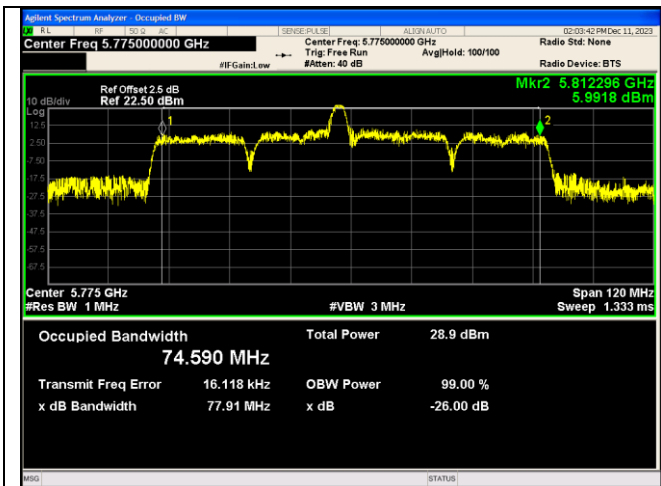

IEEE 802.11ax Channel 159 40MHz_Antenna 2 RU&Index 52RU40

IEEE 802.11ax Channel 159 40MHz_Antenna 0 RU&Index 106RU54

IEEE 802.11ax_Channel 159_40MHz_Antenna 2_RU&Index 106RU54

IEEE 802.11ax_Channel 159_40MHz_Antenna 0_RU&Index 242RU61

IEEE 802.11ax_Channel 159_40MHz_Antenna 2_RU&Index 242RU61

IEEE 802.11ax_Channel 155_80MHz_Antenna 0_RU&Index 996RU67

IEEE 802.11ax_Channel 155_80MHz_Antenna 2_RU&Index 996RU67

IEEE 802.11ax_Channel 155_80MHz_Antenna 0_RU&Index 26RU17

IEEE 802.11ax_Channel 155_80MHz_Antenna 2_RU&Index 26RU17

IEEE 802.11ax_Channel 155_80MHz_Antenna 0_RU&Index 52RU44

IEEE 802.11ax_Channel 155_80MHz_Antenna 2_RU&Index 52RU44

IEEE 802.11ax_Channel 155_80MHz_Antenna 0_RU&Index 106RU56