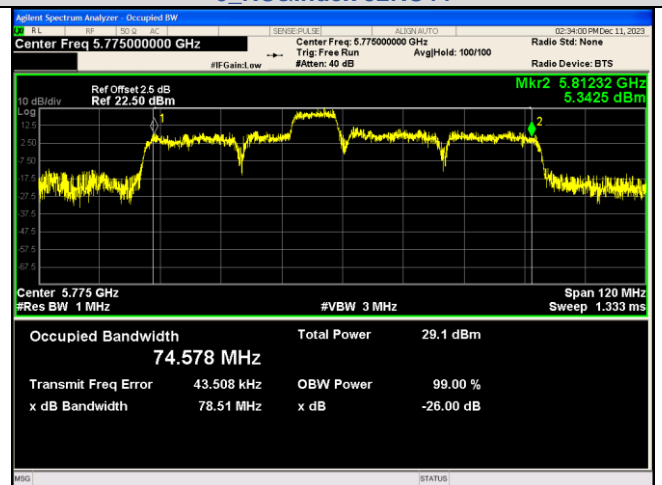

IEEE 802.11ax Channel 159 40MHz_Antenna 2 RU&Index 52RU40

IEEE 802.11ax Channel 159 40MHz_Antenna 0 RU&Index 106RU54

IEEE 802.11ax_Channel 159_40MHz_Antenna 2_RU&Index 106RU54

IEEE 802.11ax_Channel 159_40MHz_Antenna 0_RU&Index 242RU61

IEEE 802.11ax_Channel 159_40MHz_Antenna 2_RU&Index 242RU61

IEEE 802.11ax_Channel 155_80MHz_Antenna 0_RU&Index 996RU67

IEEE 802.11ax_Channel 155_80MHz_Antenna 2_RU&Index 996RU67

IEEE 802.11ax_Channel 155_80MHz_Antenna 0_RU&Index 26RU17

IEEE 802.11ax_Channel 155_80MHz_Antenna 2_RU&Index 26RU17

IEEE 802.11ax_Channel 155_80MHz_Antenna 0_RU&Index 52RU44

IEEE 802.11ax_Channel 155_80MHz_Antenna 2_RU&Index 52RU44

IEEE 802.11ax_Channel 155_80MHz_Antenna 0_RU&Index 106RU56