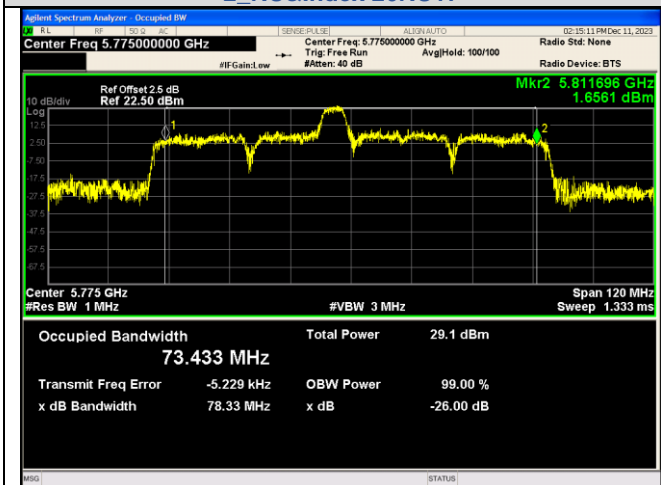

IEEE 802.11ax_Channel 159_40MHz_Antenna 2_RU&Index 242RU61

IEEE 802.11ax_Channel 155_80MHz_Antenna 0_RU&Index 996RU67

IEEE 802.11ax_Channel 155_80MHz_Antenna 2_RU&Index 996RU67

IEEE 802.11ax_Channel 155_80MHz_Antenna 0_RU&Index 26RU17

IEEE 802.11ax_Channel 155_80MHz_Antenna 2_RU&Index 26RU17

IEEE 802.11ax_Channel 155_80MHz_Antenna 0_RU&Index 52RU44

IEEE 802.11ax_Channel 155_80MHz_Antenna 2_RU&Index 52RU44

IEEE 802.11ax_Channel 155_80MHz_Antenna 0_RU&Index 106RU56