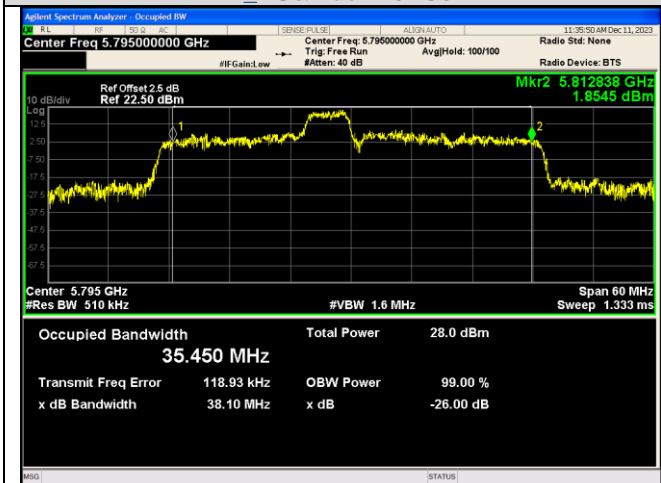

IEEE 802.11ax Channel 159 40MHz_Antenna 2 RU&Index 484RU65

IEEE 802.11ax Channel 159 40MHz_Antenna 0 RU&Index 26RU8

IEEE 802.11ax Channel 159 40MHz_Antenna 2 RU&Index 26RU8

IEEE 802.11ax Channel 159 40MHz_Antenna 0 RU&Index 52RU40

IEEE 802.11ax Channel 159 40MHz_Antenna 2 RU&Index 52RU40

IEEE 802.11ax Channel 159 40MHz_Antenna 0 RU&Index 106RU54

IEEE 802.11ax_Channel 159_40MHz_Antenna 2_RU&Index 106RU54

IEEE 802.11ax_Channel 159_40MHz_Antenna 0_RU&Index 242RU61