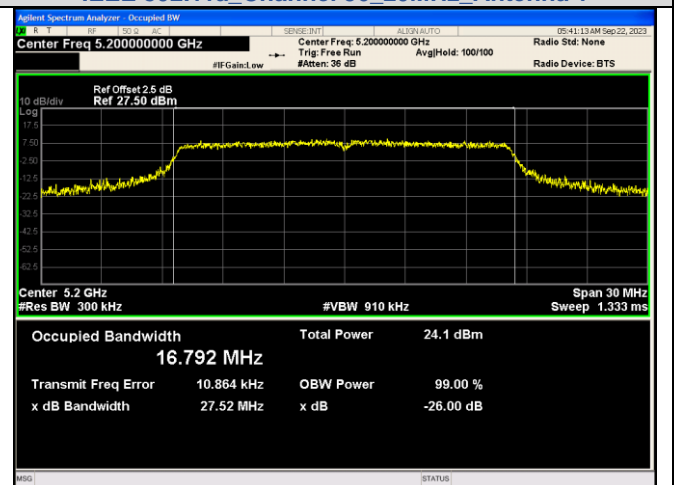

IEEE 802.11ax_Channel 155_80MHz_Antenna 2_RU&Index 106RU56

IEEE 802.11ax_Channel 155_80MHz_Antenna 0_RU&Index 242RU62

IEEE 802.11ax Channel 155_80MHz_Antenna 2_RU&Index 242RU62

IEEE 802.11ax Channel 155_80MHz_Antenna 0_RU&Index 484RU65

IEEE 802.11ax Channel 155_80MHz_Antenna 2_RU&Index 484RU65

Void

26dB Bandwidth:

Ant 0+Ant 1:

IEEE 802.11a Channel 36 20MHz_Antenna 0

IEEE 802.11a Channel 36 20MHz_Antenna 1

IEEE 802.11a Channel 40 20MHz_Antenna 0

IEEE 802.11a Channel 40 20MHz_Antenna 1

IEEE 802.11a Channel 48 20MHz_Antenna 0

IEEE 802.11a Channel 48 20MHz_Antenna 1

IEEE 802.11a Channel 52 20MHz Antenna 0

IEEE 802.11a Channel 52 20MHz Antenna 1

IEEE 802.11a Channel 56 20MHz Antenna 0