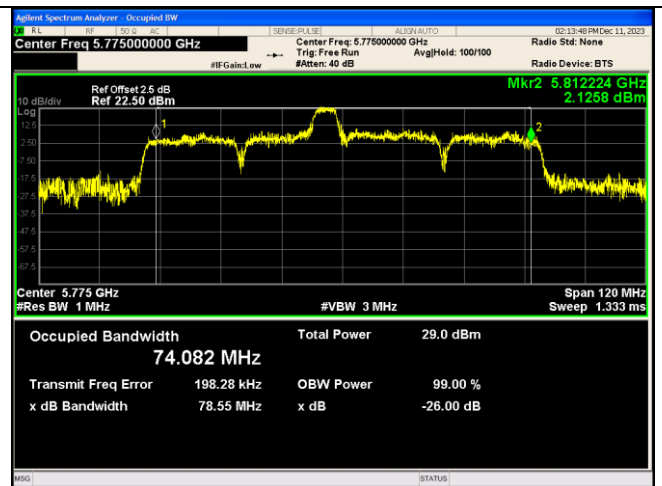

IEEE 802.11ax_Channel 159_40MHz_Antenna 2_RU&Index 242RU61

IEEE 802.11ax_Channel 155_80MHz_Antenna 0_RU&Index 996RU67

IEEE 802.11ax_Channel 155_80MHz_Antenna 2_RU&Index 996RU67

IEEE 802.11ax_Channel 155_80MHz_Antenna 0_RU&Index 26RU17

IEEE 802.11ax_Channel 155_80MHz_Antenna 2_RU&Index 26RU17

IEEE 802.11ax_Channel 155_80MHz_Antenna 0_RU&Index 52RU44

IEEE 802.11ax_Channel 155_80MHz_Antenna 2_RU&Index 52RU44

IEEE 802.11ax_Channel 155_80MHz_Antenna 0_RU&Index 106RU56