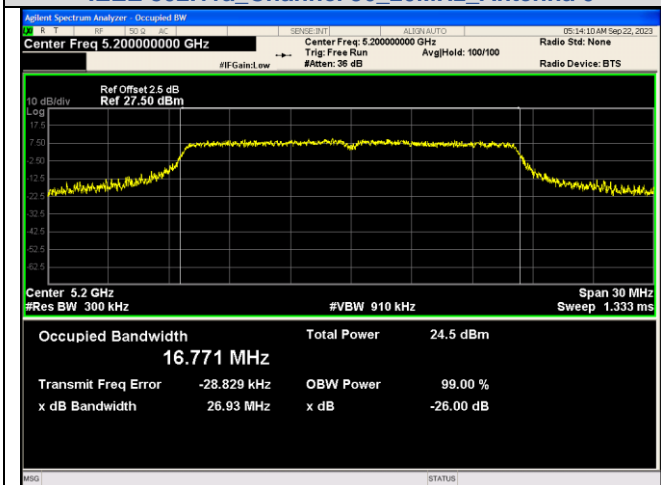

IEEE 802.11ax_Channel 155_80MHz_Antenna 2_RU&Index 106RU56

IEEE 802.11ax_Channel 155_80MHz_Antenna 0_RU&Index 242RU62

IEEE 802.11ax Channel 155_80MHz_Antenna 2_RU&Index 242RU62

IEEE 802.11ax Channel 155_80MHz_Antenna 0_RU&Index 484RU65

IEEE 802.11ax Channel 155_80MHz_Antenna 2_RU&Index 484RU65

Void

26dB Bandwidth:

Ant 0+Ant 1:

IEEE 802.11a Channel 36 20MHz_Antenna 0

IEEE 802.11a Channel 36 20MHz_Antenna 1

IEEE 802.11a Channel 40 20MHz_Antenna 0

IEEE 802.11a Channel 40 20MHz_Antenna 1

IEEE 802.11a Channel 48 20MHz_Antenna 0

IEEE 802.11a Channel 48 20MHz_Antenna 1

IEEE 802.11a Channel 52 20MHz Antenna 0

IEEE 802.11a Channel 52 20MHz Antenna 1

IEEE 802.11a Channel 56 20MHz Antenna 0