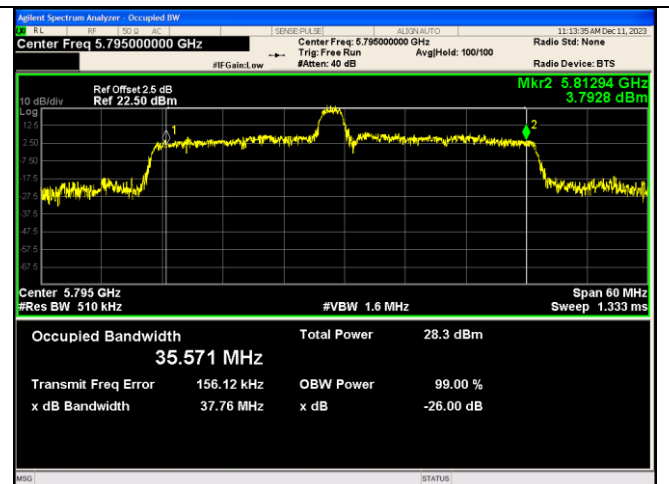

IEEE 802.11ax Channel 159 40MHz_Antenna 2 RU&Index 484RU65

IEEE 802.11ax Channel 159 40MHz_Antenna 0 RU&Index 26RU8

IEEE 802.11ax Channel 159 40MHz_Antenna 2 RU&Index 26RU8

IEEE 802.11ax Channel 159 40MHz_Antenna 0 RU&Index 52RU40

IEEE 802.11ax Channel 159 40MHz_Antenna 2 RU&Index 52RU40

IEEE 802.11ax Channel 159 40MHz_Antenna 0 RU&Index 106RU54

IEEE 802.11ax_Channel 159_40MHz_Antenna 2_RU&Index 106RU54

IEEE 802.11ax_Channel 159_40MHz_Antenna 0_RU&Index 242RU61