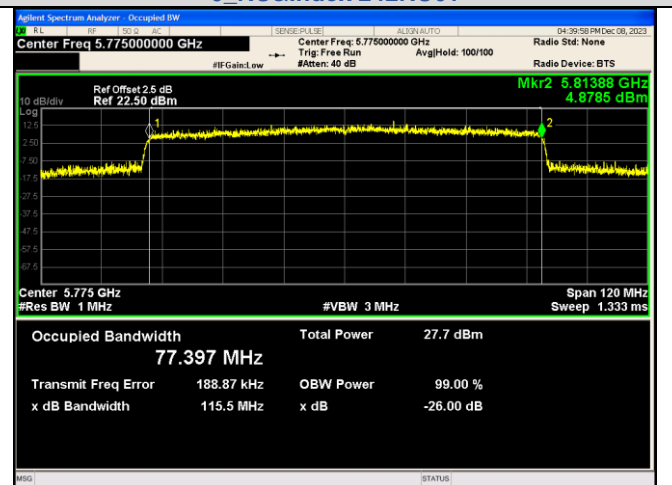

IEEE 802.11ax Channel 159 40MHz_Antenna 2 RU&Index 484RU65

IEEE 802.11ax Channel 159 40MHz_Antenna 0 RU&Index 26RU8

IEEE 802.11ax Channel 159 40MHz_Antenna 2 RU&Index 26RU8

IEEE 802.11ax Channel 159 40MHz_Antenna 0 RU&Index 52RU40

IEEE 802.11ax Channel 159 40MHz_Antenna 2 RU&Index 52RU40

IEEE 802.11ax Channel 159 40MHz_Antenna 0 RU&Index 106RU54

IEEE 802.11ax_Channel 159_40MHz_Antenna 2_RU&Index 106RU54

IEEE 802.11ax_Channel 159_40MHz_Antenna 0_RU&Index 242RU61

IEEE 802.11ax_Channel 159_40MHz_Antenna 2_RU&Index 242RU61

IEEE 802.11ax_Channel 155_80MHz_Antenna 0_RU&Index 996RU67

IEEE 802.11ax_Channel 155_80MHz_Antenna 2_RU&Index 996RU67

IEEE 802.11ax_Channel 155_80MHz_Antenna 0_RU&Index 26RU17

IEEE 802.11ax_Channel 155_80MHz_Antenna 2_RU&Index 26RU17

IEEE 802.11ax_Channel 155_80MHz_Antenna 0_RU&Index 52RU44

IEEE 802.11ax_Channel 155_80MHz_Antenna 2_RU&Index 52RU44

IEEE 802.11ax_Channel 155_80MHz_Antenna 0_RU&Index 106RU56