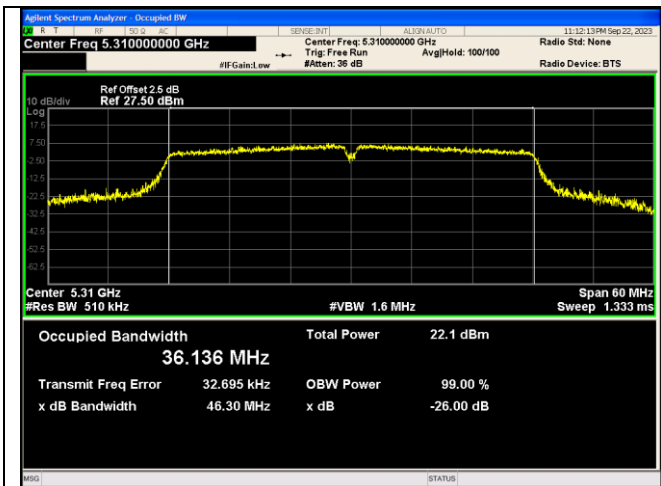

IEEE 802.11n Channel 62 40MHz Antenna 0