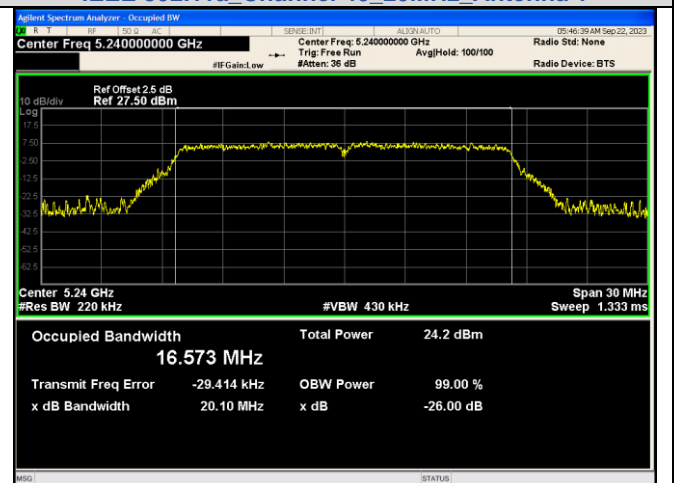

IEEE 802.11ax_Channel 155_80MHz_Antenna 2_RU&Index 106RU56

IEEE 802.11ax_Channel 155_80MHz_Antenna 0_RU&Index 242RU62

IEEE 802.11ax Channel 155_80MHz_Antenna 2_RU&Index 242RU62

IEEE 802.11ax Channel 155_80MHz_Antenna 0_RU&Index 484RU65

IEEE 802.11ax Channel 155_80MHz_Antenna 2_RU&Index 484RU65

Void

26dB Bandwidth:

Ant 0+Ant 1:

IEEE 802.11a Channel 36 20MHz_Antenna 0

IEEE 802.11a Channel 36 20MHz_Antenna 1

IEEE 802.11a Channel 40 20MHz_Antenna 0

IEEE 802.11a Channel 40 20MHz_Antenna 1

IEEE 802.11a Channel 48 20MHz_Antenna 0

IEEE 802.11a Channel 48 20MHz_Antenna 1

IEEE 802.11a Channel 52 20MHz Antenna 0

IEEE 802.11a Channel 52 20MHz Antenna 1

IEEE 802.11a Channel 56 20MHz Antenna 0