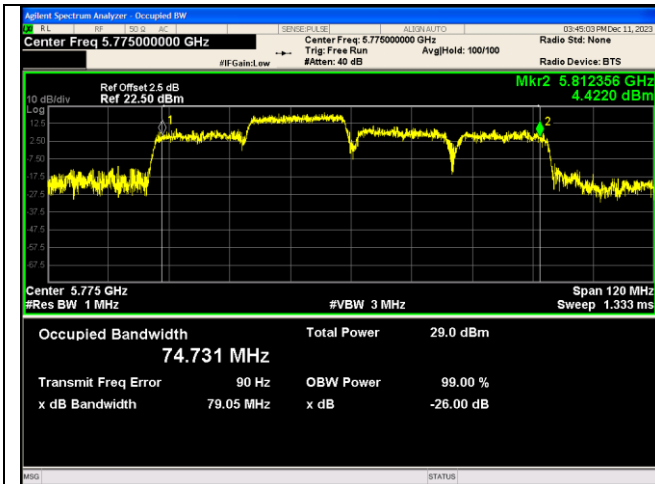

IEEE 802.11ax_Channel 159_40MHz_Antenna 2_RU&Index 242RU61

IEEE 802.11ax_Channel 155_80MHz_Antenna 0_RU&Index 996RU67

IEEE 802.11ax_Channel 155_80MHz_Antenna 2_RU&Index 996RU67

IEEE 802.11ax_Channel 155_80MHz_Antenna 0_RU&Index 26RU17

IEEE 802.11ax_Channel 155_80MHz_Antenna 2_RU&Index 26RU17

IEEE 802.11ax_Channel 155_80MHz_Antenna 0_RU&Index 52RU44

IEEE 802.11ax_Channel 155_80MHz_Antenna 2_RU&Index 52RU44

IEEE 802.11ax_Channel 155_80MHz_Antenna 0_RU&Index 106RU56

IEEE 802.11ax_Channel 155_80MHz_Antenna 2_RU&Index 106RU56

IEEE 802.11ax_Channel 155_80MHz_Antenna 0_RU&Index 242RU62

IEEE 802.11ax Channel 155_80MHz_Antenna 2_RU&Index 242RU62

IEEE 802.11ax Channel 155_80MHz_Antenna 0_RU&Index 484RU65