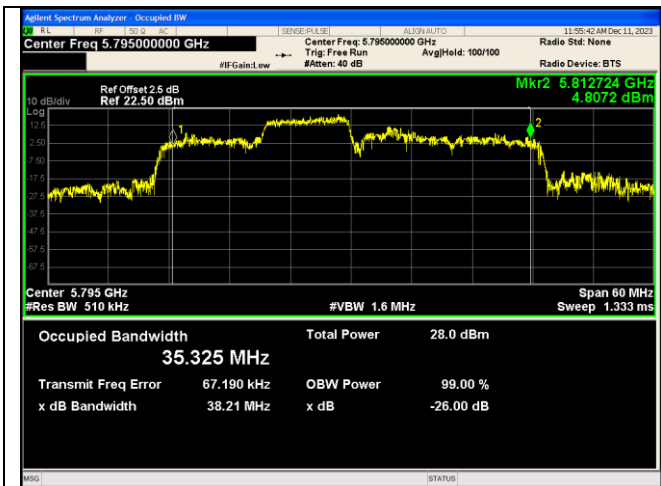

IEEE 802.11ax Channel 159 40MHz_Antenna 2 RU&Index 484RU65

IEEE 802.11ax Channel 159 40MHz_Antenna 0 RU&Index 26RU8

IEEE 802.11ax Channel 159 40MHz_Antenna 2 RU&Index 26RU8

IEEE 802.11ax Channel 159 40MHz_Antenna 0 RU&Index 52RU40

IEEE 802.11ax Channel 159 40MHz_Antenna 2 RU&Index 52RU40

IEEE 802.11ax Channel 159 40MHz_Antenna 0 RU&Index 106RU54

IEEE 802.11ax_Channel 159_40MHz_Antenna 2_RU&Index 106RU54

IEEE 802.11ax_Channel 159_40MHz_Antenna 0_RU&Index 242RU61