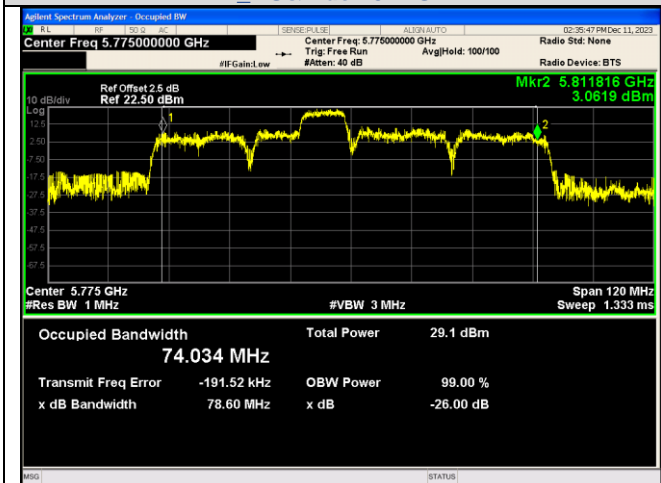

IEEE 802.11ax_Channel 159_40MHz_Antenna 2_RU&Index 242RU61

IEEE 802.11ax_Channel 155_80MHz_Antenna 0_RU&Index 996RU67

IEEE 802.11ax_Channel 155_80MHz_Antenna 2_RU&Index 996RU67

IEEE 802.11ax_Channel 155_80MHz_Antenna 0_RU&Index 26RU17

IEEE 802.11ax_Channel 155_80MHz_Antenna 2_RU&Index 26RU17

IEEE 802.11ax_Channel 155_80MHz_Antenna 0_RU&Index 52RU44

IEEE 802.11ax_Channel 155_80MHz_Antenna 2_RU&Index 52RU44

IEEE 802.11ax_Channel 155_80MHz_Antenna 0_RU&Index 106RU56

IEEE 802.11ax_Channel 155_80MHz_Antenna 2_RU&Index 106RU56

IEEE 802.11ax_Channel 155_80MHz_Antenna 0_RU&Index 242RU62

IEEE 802.11ax Channel 155_80MHz_Antenna 2_RU&Index 242RU62

IEEE 802.11ax Channel 155_80MHz_Antenna 0_RU&Index 484RU65