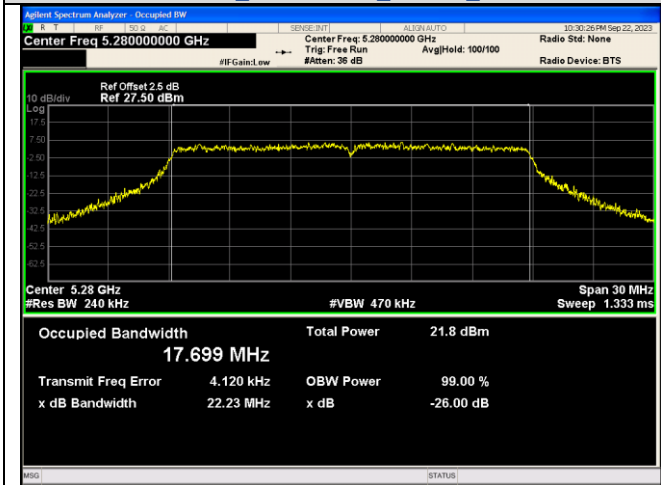

IEEE 802.11n Channel 36 20MHz Antenna 0

IEEE 802.11n Channel 36 20MHz Antenna 1

IEEE 802.11n Channel 40 20MHz Antenna 0

IEEE 802.11n Channel 40 20MHz Antenna 1

IEEE 802.11n Channel 48 20MHz Antenna 0

IEEE 802.11n Channel 48 20MHz Antenna 1

IEEE 802.11n Channel 52 20MHz Antenna 0

IEEE 802.11n Channel 52 20MHz Antenna 1

IEEE 802.11n Channel 56 20MHz Antenna 0

IEEE 802.11n Channel 56 20MHz Antenna 1

IEEE 802.11n Channel 64 20MHz Antenna 0

IEEE 802.11n Channel 64 20MHz Antenna 1