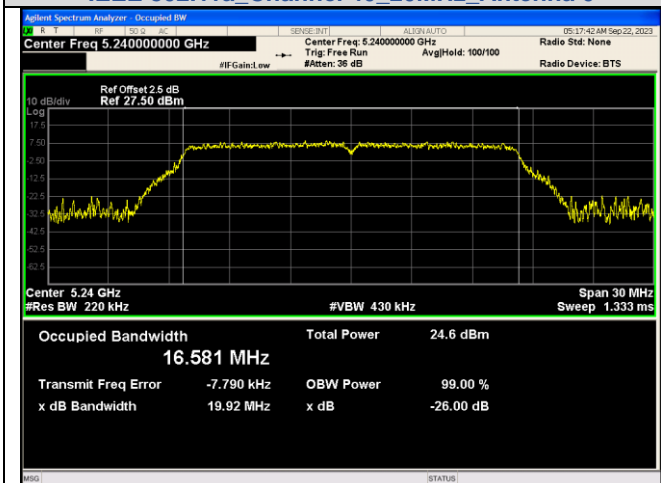

IEEE 802.11ax_Channel 155_80MHz_Antenna 2_RU&Index 106RU56

IEEE 802.11ax_Channel 155_80MHz_Antenna 0_RU&Index 242RU62

IEEE 802.11ax Channel 155_80MHz_Antenna 2_RU&Index 242RU62

IEEE 802.11ax Channel 155_80MHz_Antenna 0_RU&Index 484RU65

IEEE 802.11ax Channel 155_80MHz_Antenna 2_RU&Index 484RU65

Void

26dB Bandwidth:

Ant 0+Ant 1:

IEEE 802.11a Channel 36 20MHz_Antenna 0

IEEE 802.11a Channel 36 20MHz_Antenna 1

IEEE 802.11a Channel 40 20MHz_Antenna 0

IEEE 802.11a Channel 40 20MHz_Antenna 1

IEEE 802.11a Channel 48 20MHz_Antenna 0

IEEE 802.11a Channel 48 20MHz_Antenna 1

IEEE 802.11a Channel 52 20MHz Antenna 0

IEEE 802.11a Channel 52 20MHz Antenna 1

IEEE 802.11a Channel 56 20MHz Antenna 0