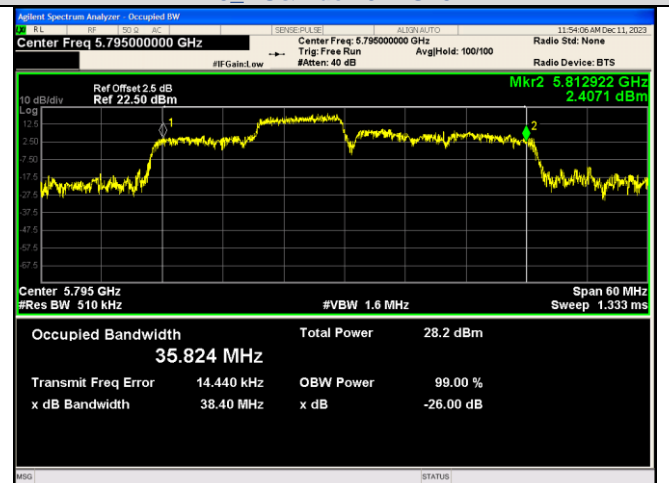

IEEE 802.11ax Channel 159 40MHz_Antenna 2 RU&Index 484RU65

IEEE 802.11ax Channel 159 40MHz_Antenna 0 RU&Index 26RU8

IEEE 802.11ax Channel 159 40MHz_Antenna 2 RU&Index 26RU8

IEEE 802.11ax Channel 159 40MHz_Antenna 0 RU&Index 52RU40

IEEE 802.11ax Channel 159 40MHz_Antenna 2 RU&Index 52RU40

IEEE 802.11ax Channel 159 40MHz_Antenna 0 RU&Index 106RU54

IEEE 802.11ax_Channel 159_40MHz_Antenna 2_RU&Index 106RU54

IEEE 802.11ax_Channel 159_40MHz_Antenna 0_RU&Index 242RU61