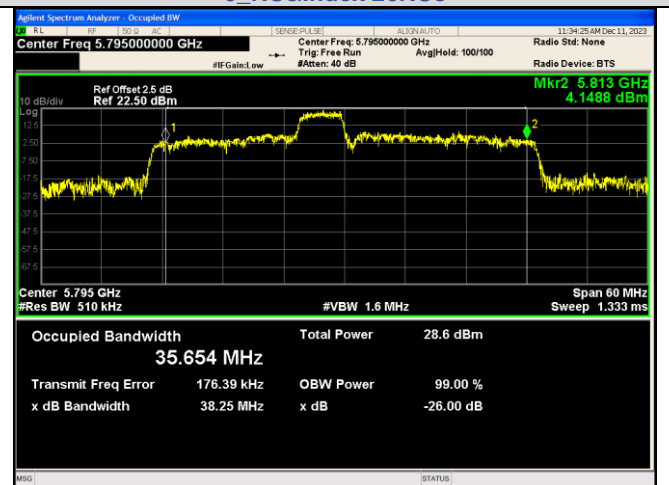

IEEE 802.11ax Channel 159 40MHz_Antenna 2 RU&Index 484RU65

IEEE 802.11ax Channel 159 40MHz_Antenna 0 RU&Index 26RU8

IEEE 802.11ax Channel 159 40MHz_Antenna 2 RU&Index 26RU8

IEEE 802.11ax Channel 159 40MHz_Antenna 0 RU&Index 52RU40

IEEE 802.11ax Channel 159 40MHz_Antenna 2 RU&Index 52RU40

IEEE 802.11ax Channel 159 40MHz_Antenna 0 RU&Index 106RU54

IEEE 802.11ax_Channel 159_40MHz_Antenna 2_RU&Index 106RU54

IEEE 802.11ax_Channel 159_40MHz_Antenna 0_RU&Index 242RU61