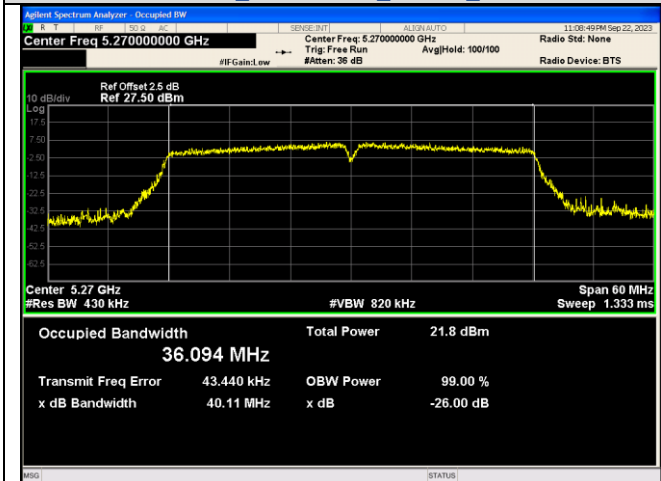

IEEE 802.11n Channel 140 20MHz Antenna 1

IEEE 802.11n Channel 38 40MHz Antenna 0

IEEE 802.11n Channel 38 40MHz Antenna 1

IEEE 802.11n Channel 46 40MHz Antenna 0

IEEE 802.11n Channel 46 40MHz Antenna 1

IEEE 802.11n Channel 54 40MHz Antenna 0