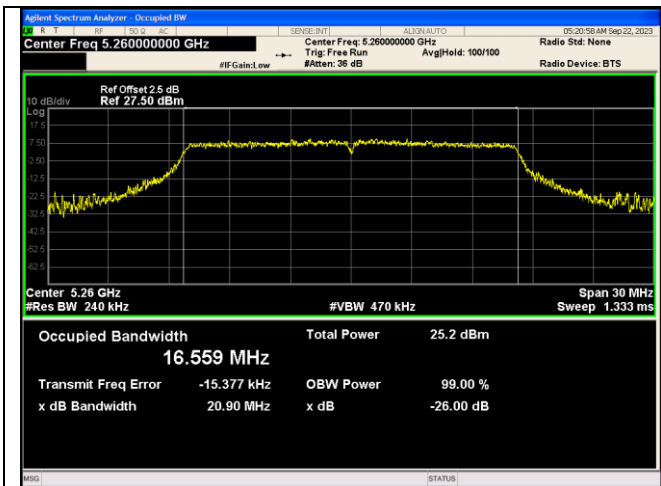

IEEE 802.11ax_Channel 155_80MHz_Antenna 2_RU&Index 106RU56

IEEE 802.11ax_Channel 155_80MHz_Antenna 0_RU&Index 242RU62

IEEE 802.11ax Channel 155_80MHz_Antenna 2_RU&Index 242RU62

IEEE 802.11ax Channel 155_80MHz_Antenna 0_RU&Index 484RU65

IEEE 802.11ax Channel 155_80MHz_Antenna 2_RU&Index 484RU65

Void

26dB Bandwidth:

Ant 0+Ant 1:

IEEE 802.11a Channel 36 20MHz_Antenna 0

IEEE 802.11a Channel 36 20MHz_Antenna 1

IEEE 802.11a Channel 40 20MHz_Antenna 0

IEEE 802.11a Channel 40 20MHz_Antenna 1

IEEE 802.11a Channel 48 20MHz_Antenna 0

IEEE 802.11a Channel 48 20MHz_Antenna 1

IEEE 802.11a Channel 52 20MHz Antenna 0

IEEE 802.11a Channel 52 20MHz Antenna 1

IEEE 802.11a Channel 56 20MHz Antenna 0