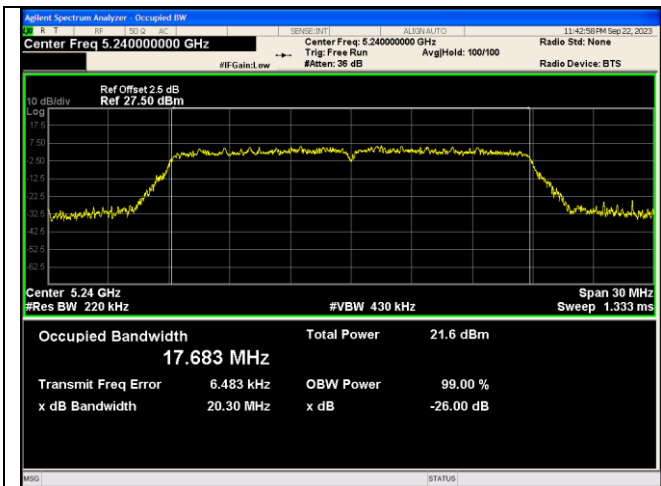

IEEE 802.11ac Channel 48 20MHz Antenna 0