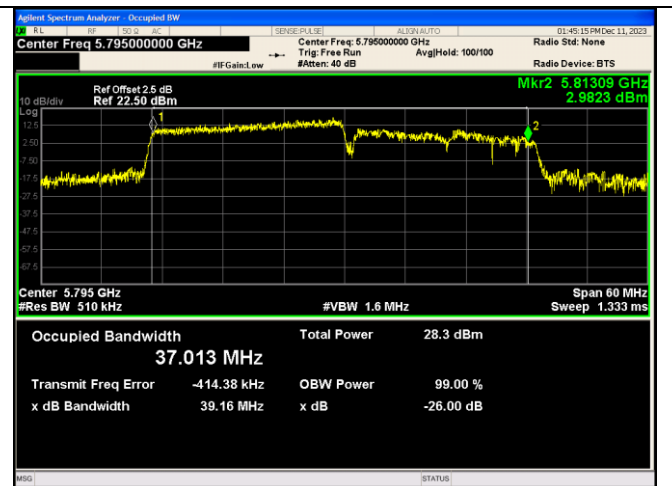

IEEE 802.11ax Channel 159 40MHz_Antenna 2 RU&Index 52RU40

IEEE 802.11ax Channel 159 40MHz_Antenna 0 RU&Index 106RU54

IEEE 802.11ax_Channel 159_40MHz_Antenna 2_RU&Index 106RU54

IEEE 802.11ax_Channel 159_40MHz_Antenna 0_RU&Index 242RU61

IEEE 802.11ax_Channel 159_40MHz_Antenna 2_RU&Index 242RU61

IEEE 802.11ax_Channel 155_80MHz_Antenna 0_RU&Index 996RU67

IEEE 802.11ax_Channel 155_80MHz_Antenna 2_RU&Index 996RU67

IEEE 802.11ax_Channel 155_80MHz_Antenna 0_RU&Index 26RU17