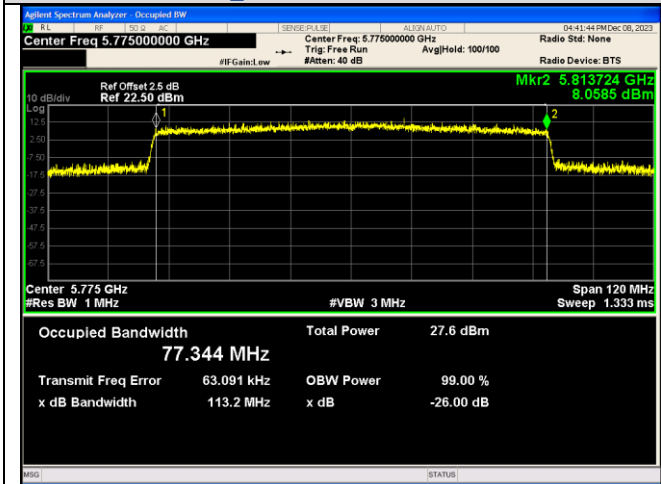

IEEE 802.11ax Channel 159 40MHz_Antenna 2 RU&Index 52RU40

IEEE 802.11ax Channel 159 40MHz_Antenna 0 RU&Index 106RU54

IEEE 802.11ax_Channel 159_40MHz_Antenna 2_RU&Index 106RU54

IEEE 802.11ax_Channel 159_40MHz_Antenna 0_RU&Index 242RU61

IEEE 802.11ax_Channel 159_40MHz_Antenna 2_RU&Index 242RU61

IEEE 802.11ax_Channel 155_80MHz_Antenna 0_RU&Index 996RU67

IEEE 802.11ax_Channel 155_80MHz_Antenna 2_RU&Index 996RU67

IEEE 802.11ax_Channel 155_80MHz_Antenna 0_RU&Index 26RU17