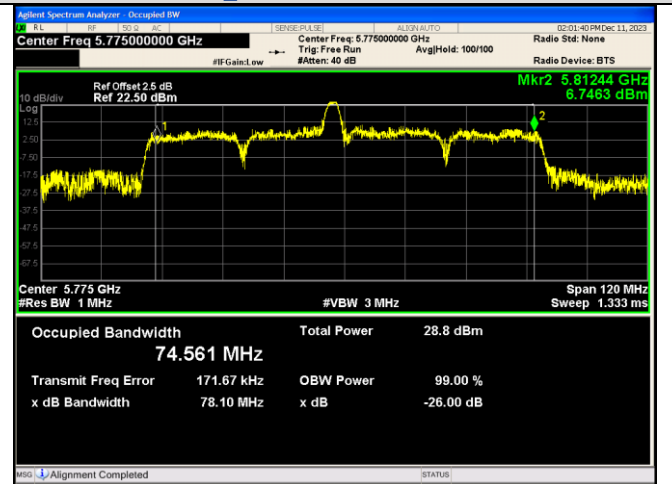

IEEE 802.11ax Channel 159 40MHz_Antenna 2 RU&Index 484RU65

IEEE 802.11ax Channel 159 40MHz_Antenna 0 RU&Index 26RU8

IEEE 802.11ax Channel 159 40MHz_Antenna 2 RU&Index 26RU8

IEEE 802.11ax Channel 159 40MHz_Antenna 0 RU&Index 52RU40

IEEE 802.11ax Channel 159 40MHz_Antenna 2 RU&Index 52RU40

IEEE 802.11ax Channel 159 40MHz_Antenna 0 RU&Index 106RU54

IEEE 802.11ax_Channel 159_40MHz_Antenna 2_RU&Index 106RU54

IEEE 802.11ax_Channel 159_40MHz_Antenna 0_RU&Index 242RU61

IEEE 802.11ax_Channel 159_40MHz_Antenna 2_RU&Index 242RU61

IEEE 802.11ax_Channel 155_80MHz_Antenna 0_RU&Index 996RU67

IEEE 802.11ax_Channel 155_80MHz_Antenna 2_RU&Index 996RU67

IEEE 802.11ax_Channel 155_80MHz_Antenna 0_RU&Index 26RU17