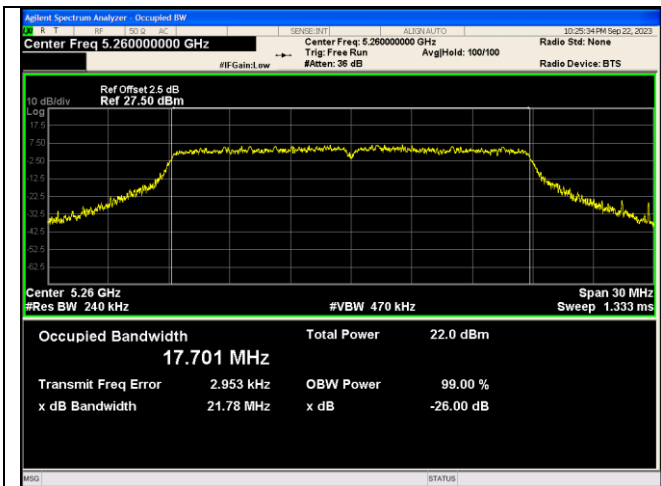

IEEE 802.11n Channel 36 20MHz Antenna 0

IEEE 802.11n Channel 36 20MHz Antenna 1

IEEE 802.11n Channel 40 20MHz Antenna 0

IEEE 802.11n Channel 40 20MHz Antenna 1

IEEE 802.11n Channel 48 20MHz Antenna 0

IEEE 802.11n Channel 48 20MHz Antenna 1

IEEE 802.11n Channel 52 20MHz Antenna 0

IEEE 802.11n Channel 52 20MHz Antenna 1

IEEE 802.11n Channel 56 20MHz Antenna 0

IEEE 802.11n Channel 56 20MHz Antenna 1

IEEE 802.11n Channel 64 20MHz Antenna 0

IEEE 802.11n Channel 64 20MHz Antenna 1