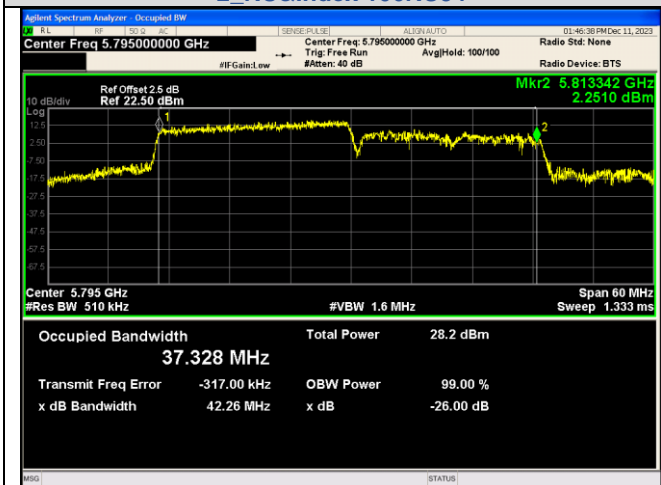

IEEE 802.11ax Channel 159 40MHz_Antenna 2 RU&Index 484RU65

IEEE 802.11ax Channel 159 40MHz_Antenna 0 RU&Index 26RU8

IEEE 802.11ax Channel 159 40MHz_Antenna 2 RU&Index 26RU8

IEEE 802.11ax Channel 159 40MHz_Antenna 0 RU&Index 52RU40

IEEE 802.11ax Channel 159 40MHz_Antenna 2 RU&Index 52RU40

IEEE 802.11ax Channel 159 40MHz_Antenna 0 RU&Index 106RU54

IEEE 802.11ax_Channel 159_40MHz_Antenna 2_RU&Index 106RU54

IEEE 802.11ax_Channel 159_40MHz_Antenna 0_RU&Index 242RU61

IEEE 802.11ax_Channel 159_40MHz_Antenna 2_RU&Index 242RU61

IEEE 802.11ax_Channel 155_80MHz_Antenna 0_RU&Index 996RU67

IEEE 802.11ax_Channel 155_80MHz_Antenna 2_RU&Index 996RU67

IEEE 802.11ax_Channel 155_80MHz_Antenna 0_RU&Index 26RU17