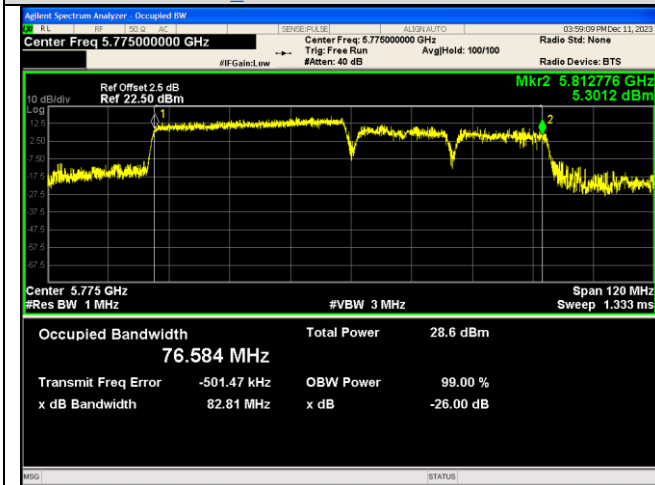

IEEE 802.11ax_Channel 155_80MHz_Antenna 2_RU&Index 26RU17

IEEE 802.11ax_Channel 155_80MHz_Antenna 0_RU&Index 52RU44

IEEE 802.11ax_Channel 155_80MHz_Antenna 2_RU&Index 52RU44

IEEE 802.11ax_Channel 155_80MHz_Antenna 0_RU&Index 106RU56

IEEE 802.11ax_Channel 155_80MHz_Antenna 2_RU&Index 106RU56

IEEE 802.11ax_Channel 155_80MHz_Antenna 0_RU&Index 242RU62

IEEE 802.11ax Channel 155_80MHz_Antenna 2_RU&Index 242RU62

IEEE 802.11ax Channel 155_80MHz_Antenna 0_RU&Index 484RU65

IEEE 802.11ax Channel 155_80MHz_Antenna 2_RU&Index 484RU65

Void

26dB Bandwidth:

Ant 0+Ant 1:

IEEE 802.11a Channel 36 20MHz_Antenna 0

IEEE 802.11a Channel 36 20MHz_Antenna 1

IEEE 802.11a Channel 40 20MHz_Antenna 0