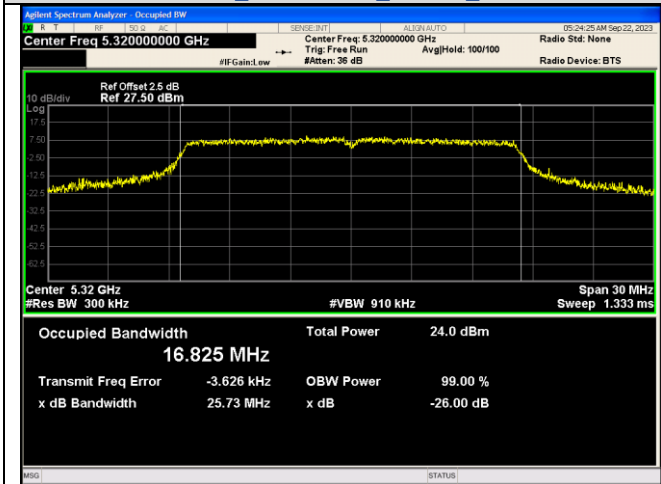

IEEE 802.11a Channel 64 20MHz Antenna 0