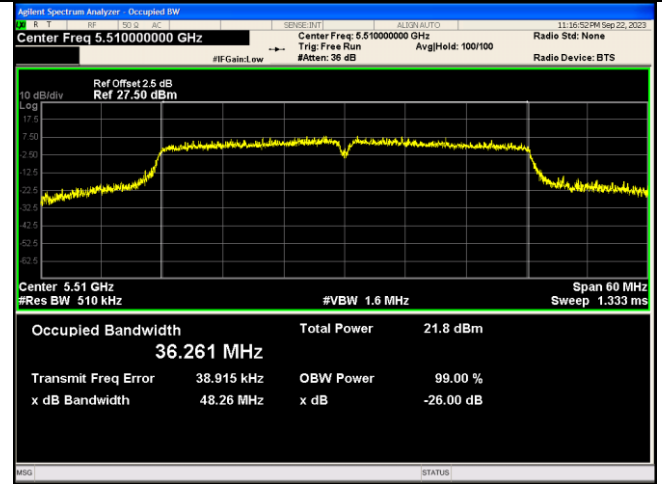

IEEE 802.11n Channel 102 40MHz Antenna 1