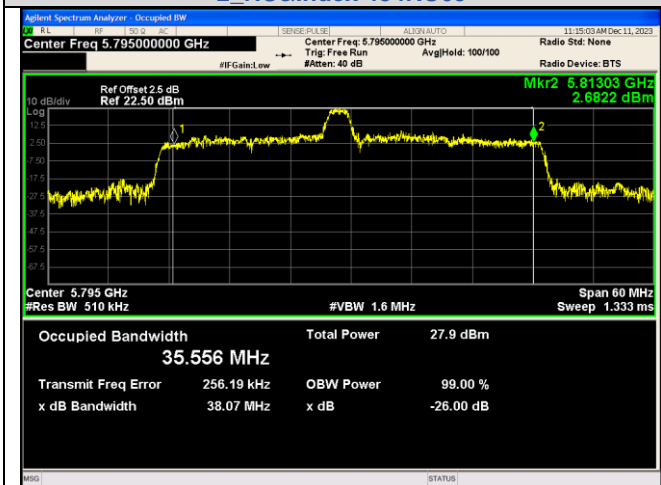

IEEE 802.11ax Channel 159 40MHz_Antenna 2 RU&Index 484RU65

IEEE 802.11ax Channel 159 40MHz_Antenna 0 RU&Index 26RU8

IEEE 802.11ax Channel 159 40MHz_Antenna 2 RU&Index 26RU8

IEEE 802.11ax Channel 159 40MHz_Antenna 0 RU&Index 52RU40

IEEE 802.11ax Channel 159 40MHz_Antenna 2 RU&Index 52RU40

IEEE 802.11ax Channel 159 40MHz_Antenna 0 RU&Index 106RU54

IEEE 802.11ax_Channel 159_40MHz_Antenna 2_RU&Index 106RU54

IEEE 802.11ax_Channel 159_40MHz_Antenna 0_RU&Index 242RU61