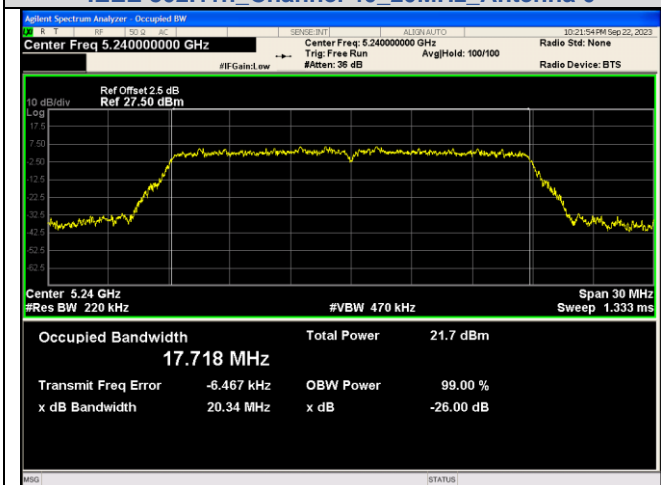

IEEE 802.11n Channel 36 20MHz Antenna 0

IEEE 802.11n Channel 36 20MHz Antenna 1

IEEE 802.11n Channel 40 20MHz Antenna 0

IEEE 802.11n Channel 40 20MHz Antenna 1

IEEE 802.11n Channel 48 20MHz Antenna 0

IEEE 802.11n Channel 48 20MHz Antenna 1

IEEE 802.11n Channel 52 20MHz Antenna 0

IEEE 802.11n Channel 52 20MHz Antenna 1

IEEE 802.11n Channel 56 20MHz Antenna 0

IEEE 802.11n Channel 56 20MHz Antenna 1

IEEE 802.11n Channel 64 20MHz Antenna 0

IEEE 802.11n Channel 64 20MHz Antenna 1