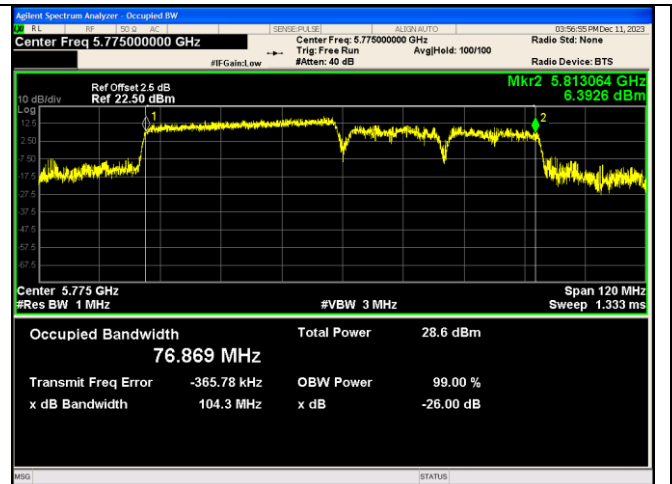

IEEE 802.11ax_Channel 159_40MHz_Antenna 2_RU&Index 242RU61

IEEE 802.11ax_Channel 155_80MHz_Antenna 0_RU&Index 996RU67

IEEE 802.11ax_Channel 155_80MHz_Antenna 2_RU&Index 996RU67

IEEE 802.11ax_Channel 155_80MHz_Antenna 0_RU&Index 26RU17

IEEE 802.11ax_Channel 155_80MHz_Antenna 2_RU&Index 26RU17

IEEE 802.11ax_Channel 155_80MHz_Antenna 0_RU&Index 52RU44

IEEE 802.11ax_Channel 155_80MHz_Antenna 2_RU&Index 52RU44

IEEE 802.11ax_Channel 155_80MHz_Antenna 0_RU&Index 106RU56

IEEE 802.11ax_Channel 155_80MHz_Antenna 2_RU&Index 106RU56

IEEE 802.11ax_Channel 155_80MHz_Antenna 0_RU&Index 242RU62

IEEE 802.11ax Channel 155_80MHz_Antenna 2_RU&Index 242RU62

IEEE 802.11ax Channel 155_80MHz_Antenna 0_RU&Index 484RU65