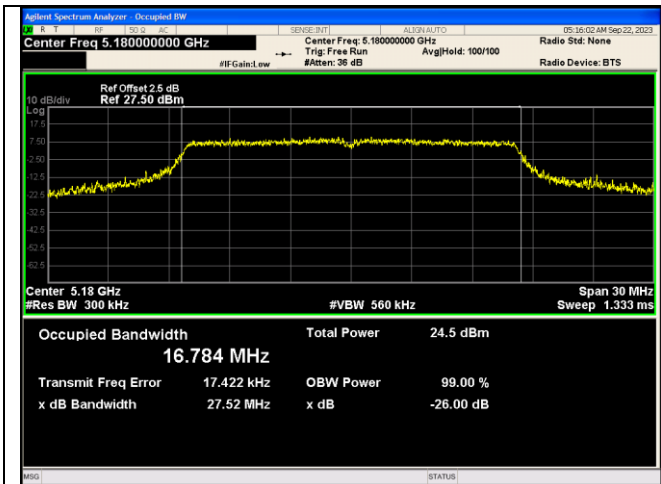

IEEE 802.11ax_Channel 155_80MHz_Antenna 2_RU&Index 106RU56

IEEE 802.11ax_Channel 155_80MHz_Antenna 0_RU&Index 242RU62

IEEE 802.11ax Channel 155_80MHz_Antenna 2_RU&Index 242RU62

IEEE 802.11ax Channel 155_80MHz_Antenna 0_RU&Index 484RU65

IEEE 802.11ax Channel 155_80MHz_Antenna 2_RU&Index 484RU65

Void

26dB Bandwidth:

Ant 0+Ant 1:

IEEE 802.11a Channel 36 20MHz_Antenna 0

IEEE 802.11a Channel 36 20MHz_Antenna 1

IEEE 802.11a Channel 40 20MHz_Antenna 0

IEEE 802.11a Channel 40 20MHz_Antenna 1

IEEE 802.11a Channel 48 20MHz_Antenna 0

IEEE 802.11a Channel 48 20MHz_Antenna 1

IEEE 802.11a Channel 52 20MHz Antenna 0

IEEE 802.11a Channel 52 20MHz Antenna 1

IEEE 802.11a Channel 56 20MHz Antenna 0