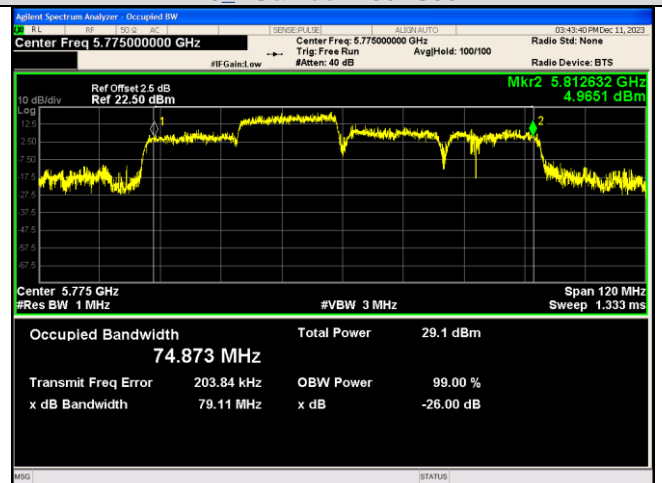

IEEE 802.11ax_Channel 159_40MHz_Antenna 2_RU&Index 242RU61

IEEE 802.11ax_Channel 155_80MHz_Antenna 0_RU&Index 996RU67

IEEE 802.11ax_Channel 155_80MHz_Antenna 2_RU&Index 996RU67

IEEE 802.11ax_Channel 155_80MHz_Antenna 0_RU&Index 26RU17

IEEE 802.11ax_Channel 155_80MHz_Antenna 2_RU&Index 26RU17

IEEE 802.11ax_Channel 155_80MHz_Antenna 0_RU&Index 52RU44

IEEE 802.11ax_Channel 155_80MHz_Antenna 2_RU&Index 52RU44

IEEE 802.11ax_Channel 155_80MHz_Antenna 0_RU&Index 106RU56

IEEE 802.11ax_Channel 155_80MHz_Antenna 2_RU&Index 106RU56

IEEE 802.11ax_Channel 155_80MHz_Antenna 0_RU&Index 242RU62

IEEE 802.11ax Channel 155_80MHz_Antenna 2_RU&Index 242RU62

IEEE 802.11ax Channel 155_80MHz_Antenna 0_RU&Index 484RU65