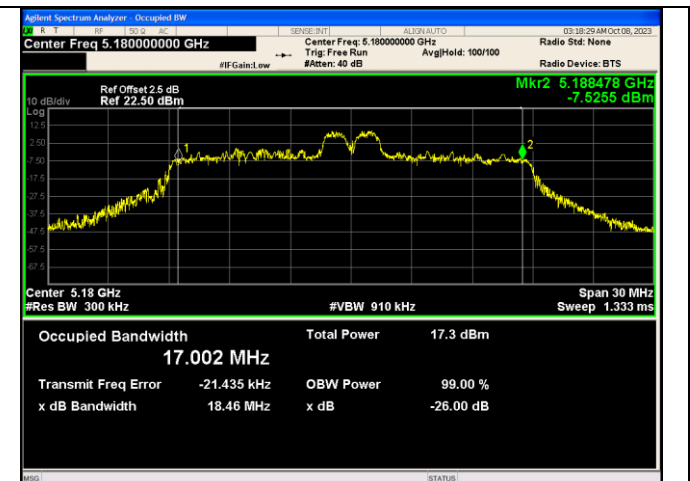

IEEE 802.11ac Channel 50 160MHz Antenna 0

IEEE 802.11ac Channel 50 160MHz Antenna 1

IEEE 802.11ax Channel 36 20MHz Antenna 0_RU&Index 242RU61

IEEE 802.11ax Channel 36 20MHz Antenna 1_RU&Index 242RU61

IEEE 802.11ax_Channel 36_20MHz_Antenna 0_RU&Index 26RU4