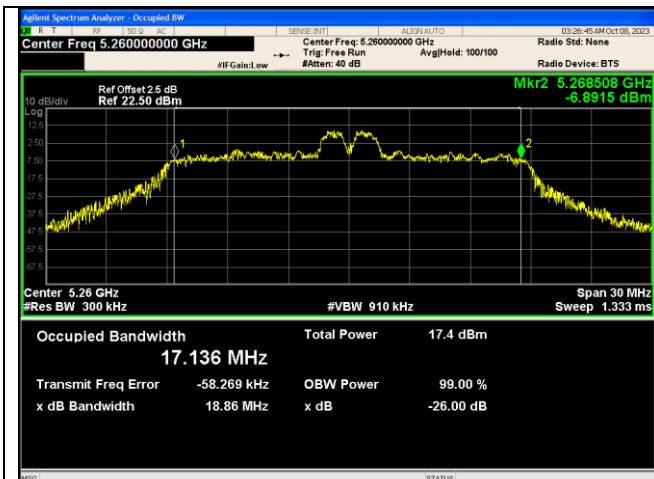

IEEE 802.11ax_Channel 48_20MHz_Antenna 1_RU&Index 106RU53

IEEE 802.11ax_Channel 52_20MHz_Antenna 0_RU&Index 242RU61

IEEE 802.11ax_Channel 52_20MHz_Antenna 1_RU&Index 242RU61

IEEE 802.11ax_Channel 52_20MHz_Antenna 0_RU&Index 26RU4

IEEE 802.11ax_Channel 52_20MHz_Antenna 1_RU&Index 26RU4

IEEE 802.11ax_Channel 52_20MHz_Antenna 0_RU&Index 52RU38

IEEE 802.11ax_Channel 52_20MHz_Antenna 1_RU&Index 52RU38

IEEE 802.11ax_Channel 52_20MHz_Antenna 0_RU&Index 106RU53