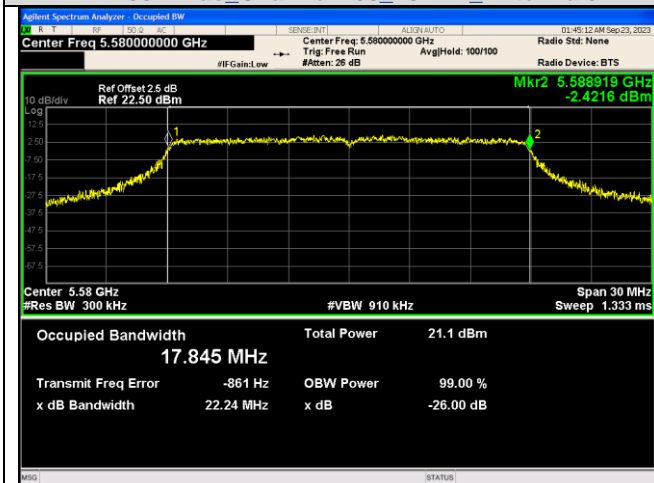

IEEE 802.11ac Channel 48 20MHz Antenna 0

IEEE 802.11ac Channel 48 20MHz Antenna 1

IEEE 802.11ac Channel 52 20MHz Antenna 0

IEEE 802.11ac Channel 52 20MHz Antenna 1

IEEE 802.11ac Channel 56 20MHz Antenna 0

IEEE 802.11ac Channel 56 20MHz Antenna 1

IEEE 802.11ac Channel 64 20MHz Antenna 0

IEEE 802.11ac Channel 64 20MHz Antenna 1

IEEE 802.11ac Channel 100 20MHz Antenna 0

IEEE 802.11ac Channel 100 20MHz Antenna 1

IEEE 802.11ac Channel 116 20MHz Antenna 0

IEEE 802.11ac Channel 116 20MHz Antenna 1

IEEE 802.11ac Channel 140 20MHz Antenna 0

IEEE 802.11ac Channel 140 20MHz Antenna 1

IEEE 802.11ac Channel 38 40MHz Antenna 0