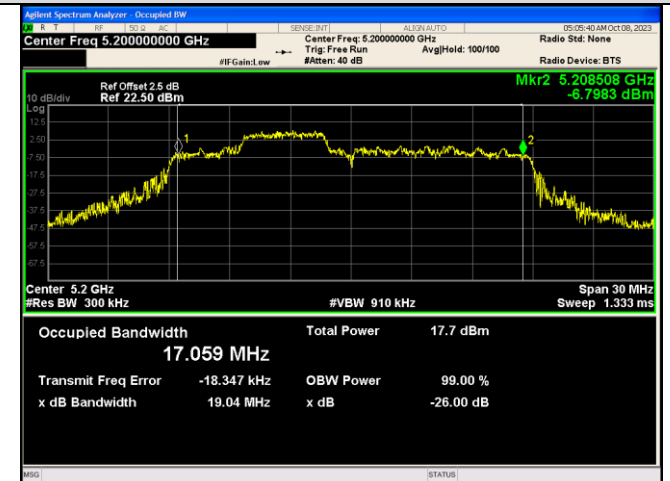

IEEE 802.11ax_Channel 40_20MHz_Antenna 1_RU&Index 26RU4

IEEE 802.11ax_Channel 40_20MHz_Antenna 1_RU&Index 52RU38