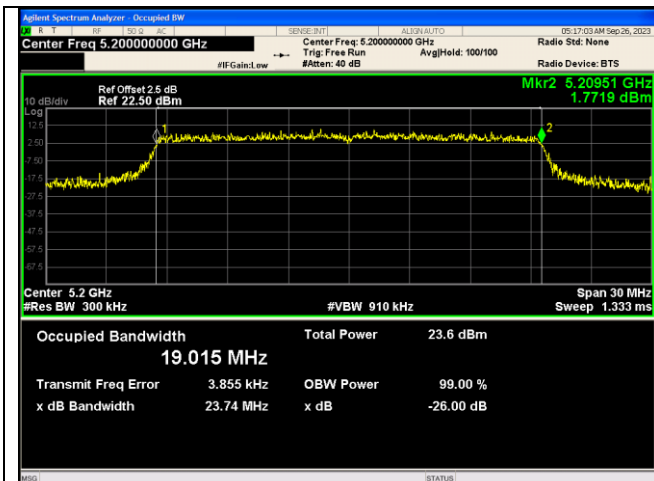

IEEE 802.11ax_Channel 40_20MHz_Antenna 0_RU&Index 242RU61