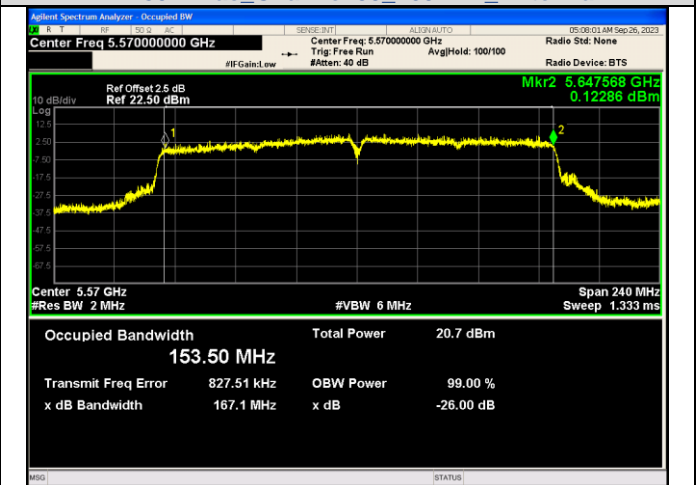

IEEE 802.11ac Channel 50 160MHz Antenna 1

IEEE 802.11ac Channel 50 160MHz Antenna 1