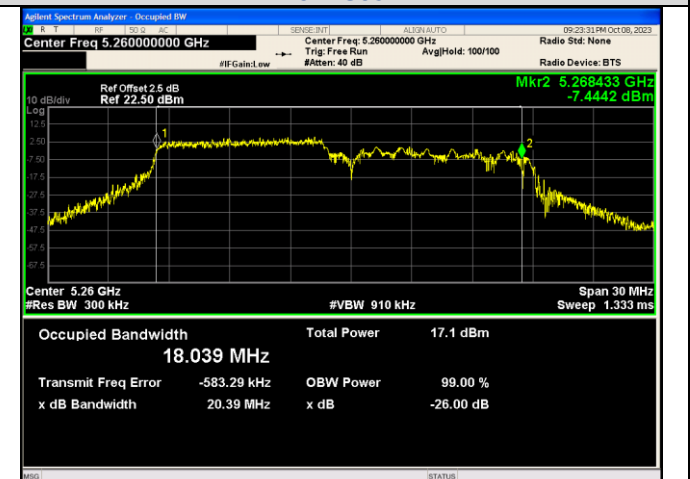

IEEE 802.11ax_Channel 52_20MHz_Antenna 1_RU&Index 26RU4

IEEE 802.11ax_Channel 52_20MHz_Antenna 0_RU&Index 52RU38

IEEE 802.11ax_Channel 52_20MHz_Antenna 1_RU&Index 52RU38

IEEE 802.11ax_Channel 52_20MHz_Antenna 0_RU&Index 106RU53

IEEE 802.11ax_Channel 52_20MHz_Antenna 1_RU&Index 106RU53

IEEE 802.11ax_Channel 56_20MHz_Antenna 0_RU&Index 242RU61

IEEE 802.11ax_Channel 56_20MHz_Antenna 1_RU&Index 242RU61

IEEE 802.11ax_Channel 56_20MHz_Antenna 0_RU&Index 26RU4