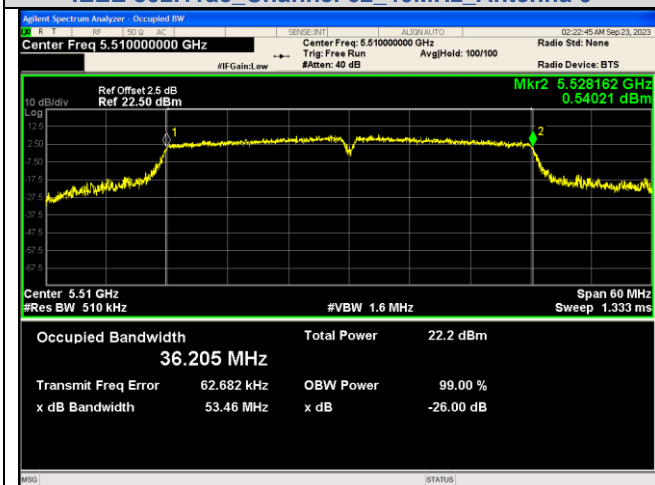

IEEE 802.11ac Channel 38 40MHz Antenna 1

IEEE 802.11ac Channel 46 40MHz Antenna 0

IEEE 802.11ac Channel 46 40MHz Antenna 1

IEEE 802.11ac Channel 54 40MHz Antenna 0

IEEE 802.11ac Channel 54 40MHz Antenna 1

IEEE 802.11ac Channel 62 40MHz Antenna 0

IEEE 802.11ac Channel 62 40MHz Antenna 1

IEEE 802.11ac Channel 102 40MHz Antenna 0

IEEE 802.11ac Channel 102 40MHz Antenna 1

IEEE 802.11ac Channel 110 40MHz Antenna 0