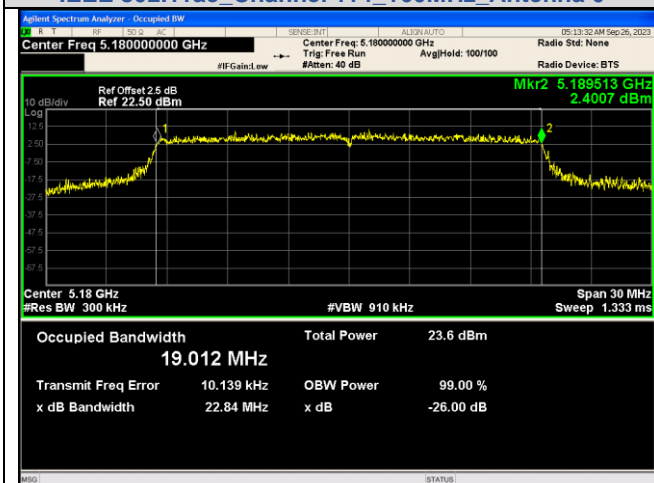

IEEE 802.11ac Channel 50 160MHz Antenna 0

IEEE 802.11ax Channel 36 20MHz Antenna 0_RU&Index 242RU61