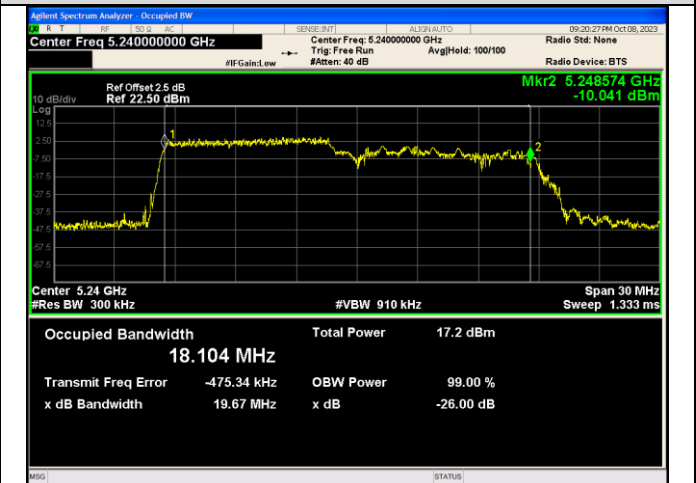

IEEE 802.11ax_Channel 48_20MHz_Antenna 1_RU&Index 26RU4

IEEE 802.11ax_Channel 48_20MHz_Antenna 0_RU&Index 52RU38

IEEE 802.11ax_Channel 48_20MHz_Antenna 1_RU&Index 52RU38

IEEE 802.11ax_Channel 48_20MHz_Antenna 0_RU&Index 106RU53

IEEE 802.11ax_Channel 48_20MHz_Antenna 1_RU&Index 106RU53

IEEE 802.11ax_Channel 52_20MHz_Antenna 0_RU&Index 242RU61

IEEE 802.11ax_Channel 52_20MHz_Antenna 1_RU&Index 242RU61

IEEE 802.11ax_Channel 52_20MHz_Antenna 0_RU&Index 26RU4