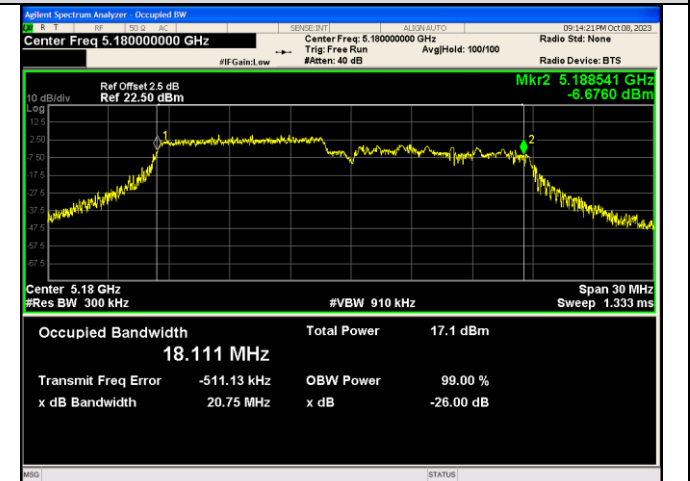

IEEE 802.11ax_Channel 36_20MHz_Antenna 1_RU&Index 26RU4

IEEE 802.11ax_Channel 36_20MHz_Antenna 0_RU&Index 52RU38

IEEE 802.11ax_Channel 36_20MHz_Antenna 1_RU&Index 52RU38

IEEE 802.11ax_Channel 36_20MHz_Antenna 0_RU&Index 106RU53