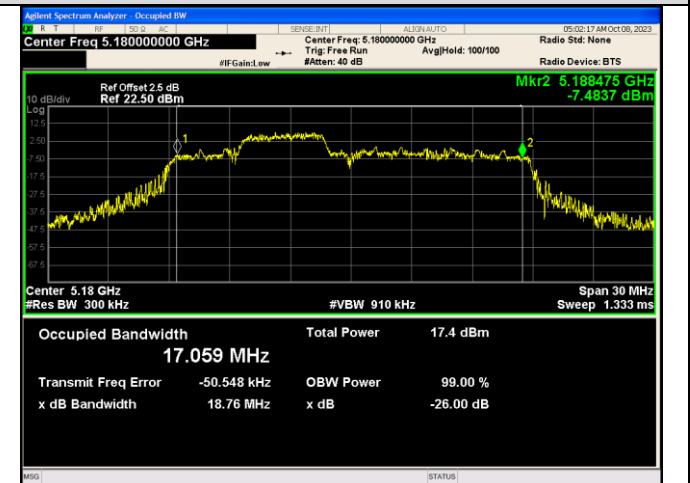

IEEE 802.11ax_Channel 36_20MHz_Antenna 1_RU&Index 26RU4

IEEE 802.11ax_Channel 36_20MHz_Antenna 1_RU&Index 52RU38