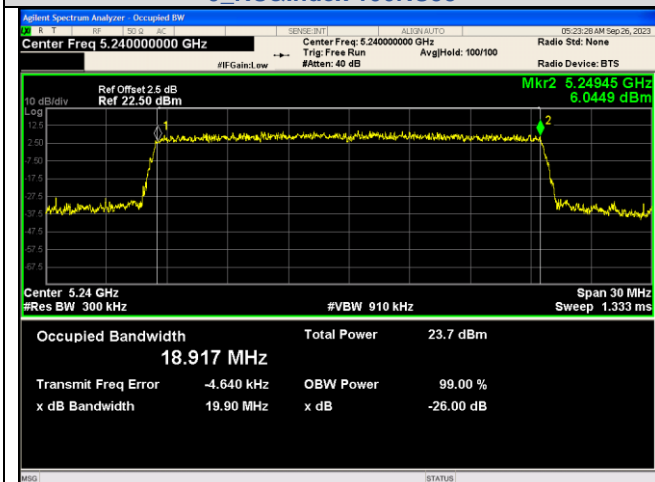

IEEE 802.11ax_Channel 40_20MHz_Antenna 0_RU&Index 106RU53

IEEE 802.11ax_Channel 48_20MHz_Antenna 0_RU&Index 242RU61