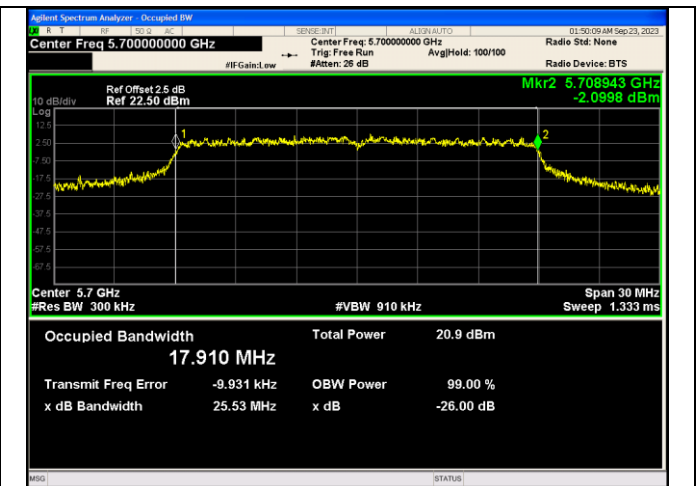

IEEE 802.11ac Channel 48 20MHz Antenna 0

IEEE 802.11ac Channel 48 20MHz Antenna 1

IEEE 802.11ac Channel 52 20MHz Antenna 0

IEEE 802.11ac Channel 52 20MHz Antenna 1

IEEE 802.11ac Channel 56 20MHz Antenna 0

IEEE 802.11ac Channel 56 20MHz Antenna 1

IEEE 802.11ac Channel 64 20MHz Antenna 0

IEEE 802.11ac Channel 64 20MHz Antenna 1

IEEE 802.11ac Channel 100 20MHz Antenna 0

IEEE 802.11ac Channel 100 20MHz Antenna 1

IEEE 802.11ac Channel 116 20MHz Antenna 0

IEEE 802.11ac Channel 116 20MHz Antenna 1

IEEE 802.11ac Channel 140 20MHz Antenna 0

IEEE 802.11ac Channel 140 20MHz Antenna 1

IEEE 802.11ac Channel 38 40MHz Antenna 0