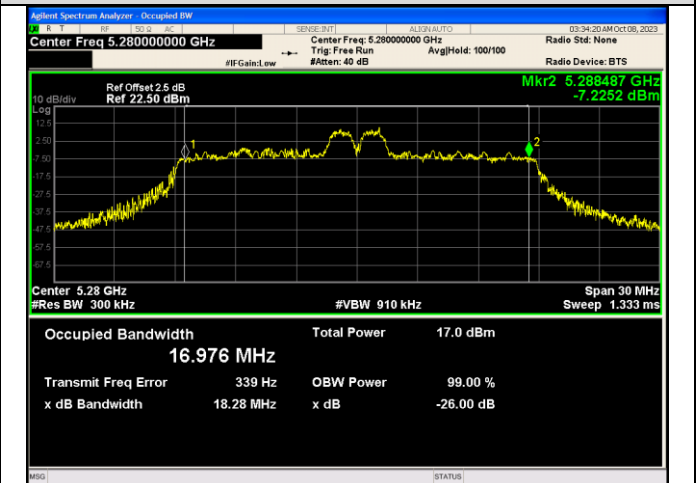

IEEE 802.11ax_Channel 52_20MHz_Antenna 1_RU&Index 26RU4

IEEE 802.11ax_Channel 52_20MHz_Antenna 0_RU&Index 52RU38

IEEE 802.11ax_Channel 52_20MHz_Antenna 1_RU&Index 52RU38

IEEE 802.11ax_Channel 52_20MHz_Antenna 0_RU&Index 106RU53

IEEE 802.11ax_Channel 52_20MHz_Antenna 1_RU&Index 106RU53

IEEE 802.11ax_Channel 56_20MHz_Antenna 0_RU&Index 242RU61

IEEE 802.11ax_Channel 56_20MHz_Antenna 1_RU&Index 242RU61

IEEE 802.11ax_Channel 56_20MHz_Antenna 0_RU&Index 26RU4

IEEE 802.11ax_Channel 56_20MHz_Antenna 1_RU&Index 26RU4

IEEE 802.11ax_Channel 56_20MHz_Antenna 0_RU&Index 52RU38

IEEE 802.11ax_Channel 56_20MHz_Antenna 1_RU&Index 52RU38