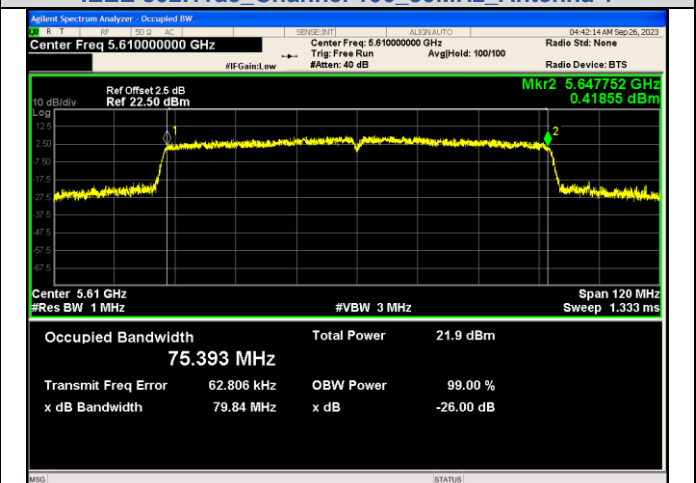

IEEE 802.11ac Channel 42 80MHz Antenna 0

IEEE 802.11ac Channel 42 80MHz Antenna 1

IEEE 802.11ac Channel 58 80MHz Antenna 0

IEEE 802.11ac Channel 58 80MHz Antenna 1

IEEE 802.11ac Channel 106 80MHz Antenna 0

IEEE 802.11ac Channel 106 80MHz Antenna 1

IEEE 802.11ac Channel 122 80MHz Antenna 0

IEEE 802.11ac Channel 122 80MHz Antenna 1

IEEE 802.11ac Channel 50 160MHz Antenna 0

IEEE 802.11ac Channel 50 160MHz Antenna 1