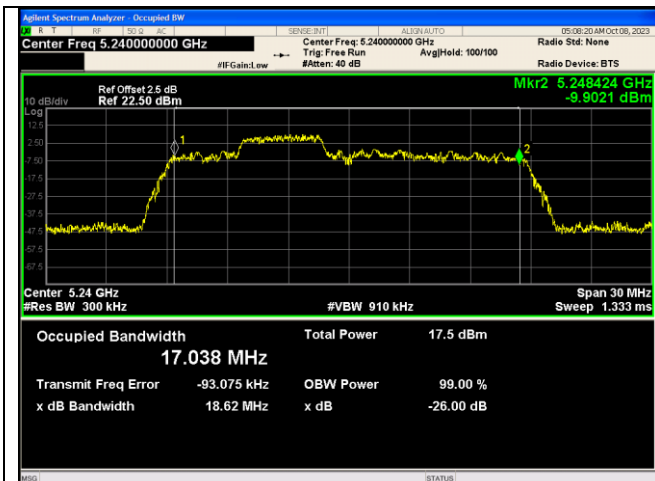

IEEE 802.11ax_Channel 48_20MHz_Antenna 0_RU&Index 52RU38