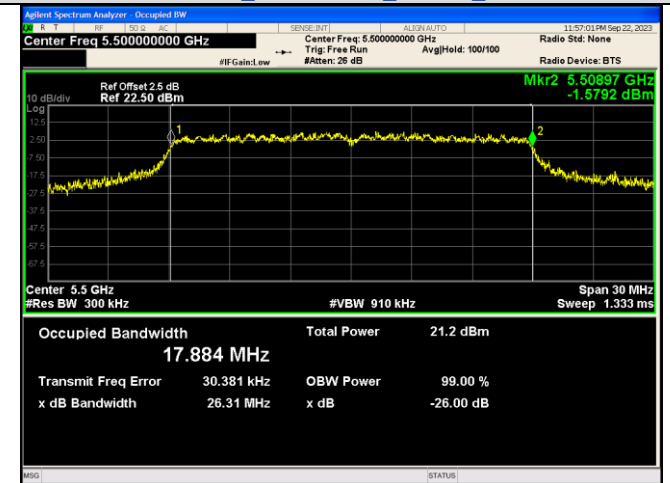

IEEE 802.11ac Channel 48 20MHz Antenna 0

IEEE 802.11ac Channel 48 20MHz Antenna 1

IEEE 802.11ac Channel 52 20MHz Antenna 0

IEEE 802.11ac Channel 52 20MHz Antenna 1

IEEE 802.11ac Channel 56 20MHz Antenna 0

IEEE 802.11ac Channel 56 20MHz Antenna 1

IEEE 802.11ac Channel 64 20MHz Antenna 0

IEEE 802.11ac Channel 64 20MHz Antenna 1

IEEE 802.11ac Channel 100 20MHz Antenna 0

IEEE 802.11ac Channel 100 20MHz Antenna 1

IEEE 802.11ac Channel 116 20MHz Antenna 0

IEEE 802.11ac Channel 116 20MHz Antenna 1

IEEE 802.11ac Channel 140 20MHz Antenna 0

IEEE 802.11ac Channel 140 20MHz Antenna 1

IEEE 802.11ac Channel 38 40MHz Antenna 0