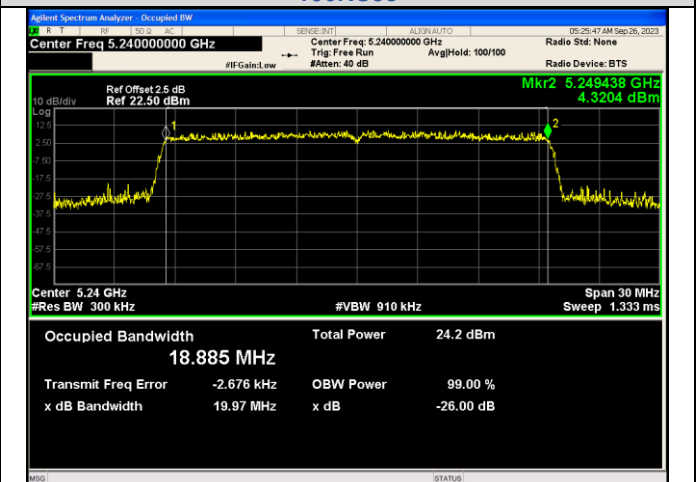

IEEE 802.11ax_Channel 40_20MHz_Antenna 1_RU&Index 106RU53

IEEE 802.11ax_Channel 48_20MHz_Antenna 1_RU&Index 242RU61