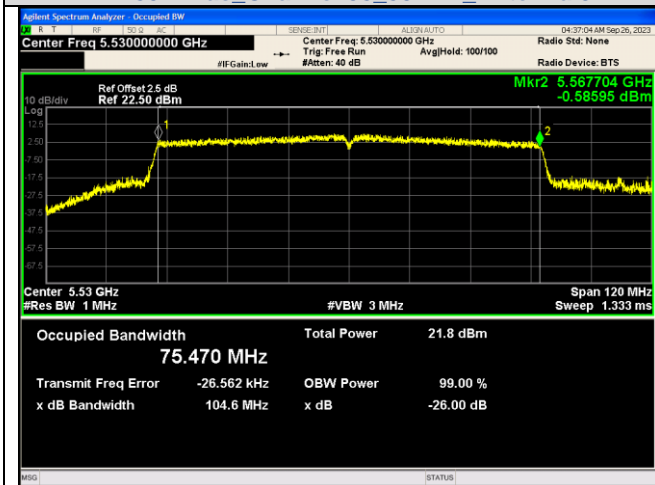

IEEE 802.11ac Channel 42 80MHz Antenna 0

IEEE 802.11ac Channel 42 80MHz Antenna 1

IEEE 802.11ac Channel 58 80MHz Antenna 0

IEEE 802.11ac Channel 58 80MHz Antenna 1

IEEE 802.11ac Channel 106 80MHz Antenna 0

IEEE 802.11ac Channel 106 80MHz Antenna 1

IEEE 802.11ac Channel 122 80MHz Antenna 0

IEEE 802.11ac Channel 122 80MHz Antenna 1

IEEE 802.11ac Channel 50 160MHz Antenna 0

IEEE 802.11ac Channel 50 160MHz Antenna 1