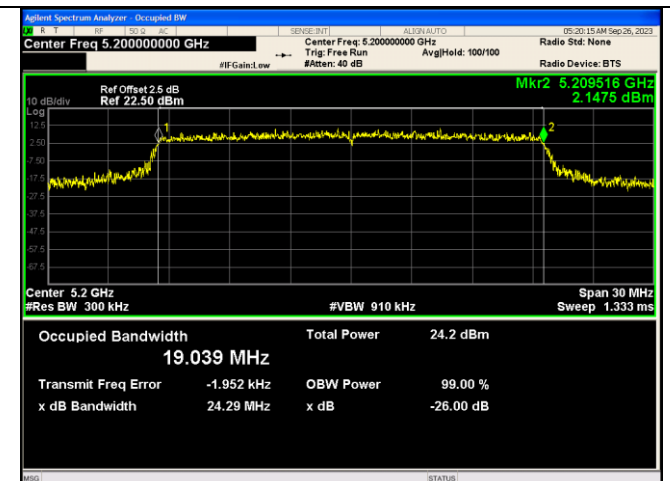

IEEE 802.11ax_Channel 36_20MHz_Antenna 1_RU&Index 106RU53

IEEE 802.11ax_Channel 40_20MHz_Antenna 1_RU&Index 242RU61