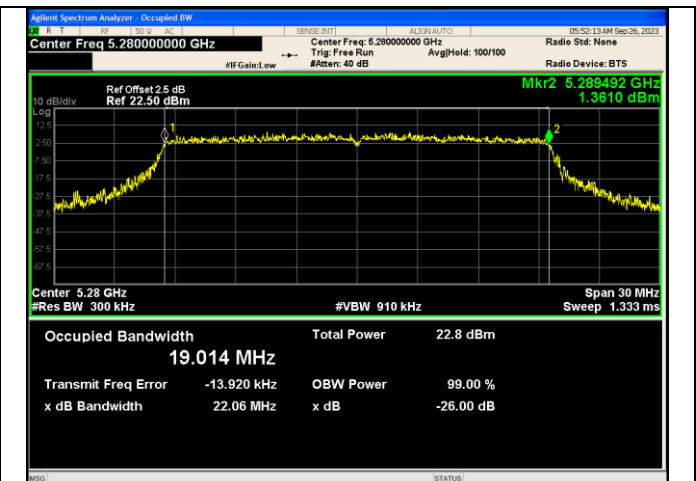

IEEE 802.11ax_Channel 52_20MHz_Antenna 1_RU&Index 26RU4

IEEE 802.11ax_Channel 52_20MHz_Antenna 0_RU&Index 52RU38

IEEE 802.11ax_Channel 52_20MHz_Antenna 1_RU&Index 52RU38

IEEE 802.11ax_Channel 52_20MHz_Antenna 0_RU&Index 106RU53

IEEE 802.11ax_Channel 52_20MHz_Antenna 1_RU&Index 106RU53

IEEE 802.11ax_Channel 56_20MHz_Antenna 0_RU&Index 242RU61

IEEE 802.11ax_Channel 56_20MHz_Antenna 1_RU&Index 242RU61

IEEE 802.11ax_Channel 56_20MHz_Antenna 0_RU&Index 26RU4