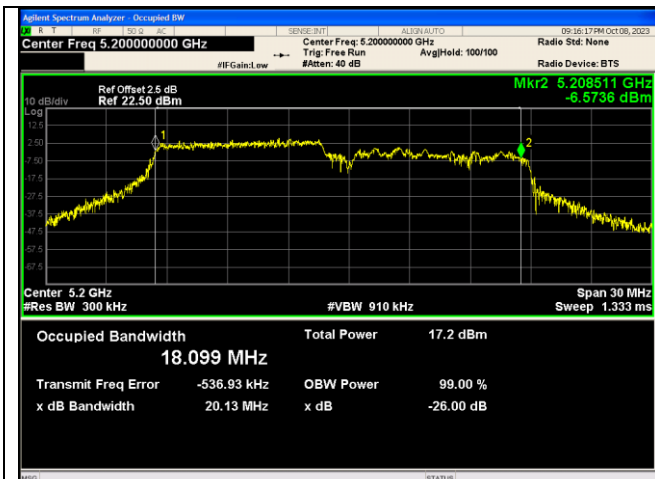

IEEE 802.11ax_Channel 40_20MHz_Antenna 0_RU&Index 106RU53