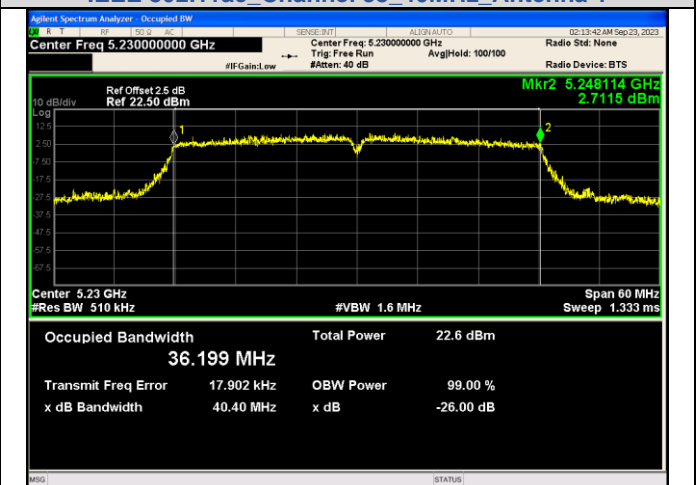

IEEE 802.11ac Channel 38 40MHz Antenna 1

IEEE 802.11ac Channel 46 40MHz Antenna 1