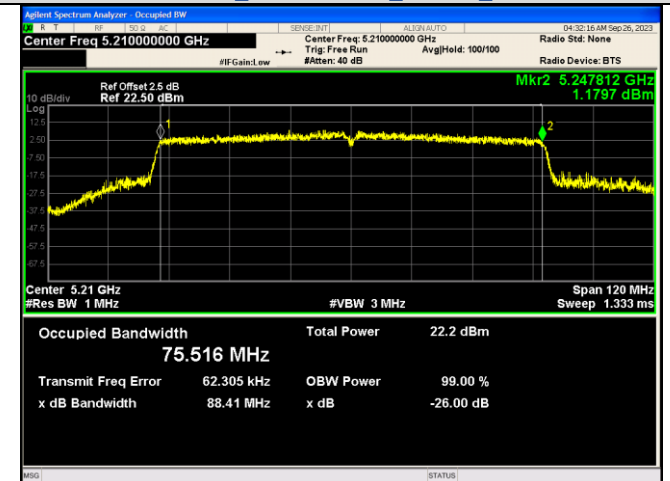

IEEE 802.11ac Channel 110 40MHz Antenna 1

IEEE 802.11ac Channel 110 40MHz Antenna 0

IEEE 802.11ac Channel 110 40MHz Antenna 1

IEEE 802.11ac Channel 134 40MHz Antenna 0

IEEE 802.11ac Channel 134 40MHz Antenna 1

IEEE 802.11ac Channel 42 80MHz Antenna 0

IEEE 802.11ac Channel 42 80MHz Antenna 1

IEEE 802.11ac Channel 58 80MHz Antenna 0

IEEE 802.11ac Channel 58 80MHz Antenna 1

IEEE 802.11ac Channel 106 80MHz Antenna 0