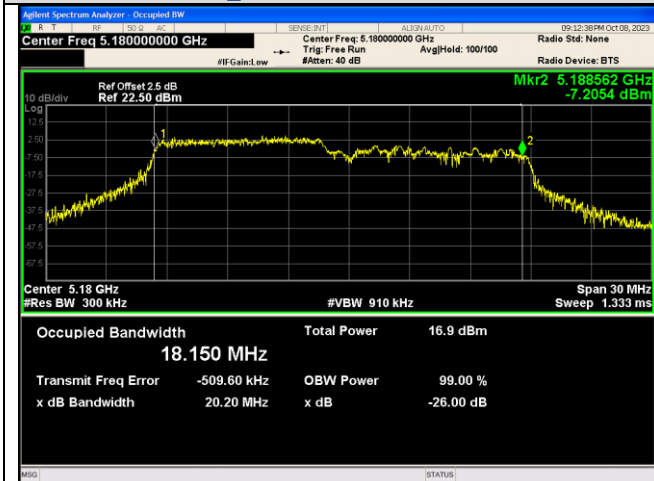

IEEE 802.11ax_Channel 36_20MHz_Antenna 0_RU&Index 52RU38

IEEE 802.11ax_Channel 36_20MHz_Antenna 0_RU&Index 106RU53