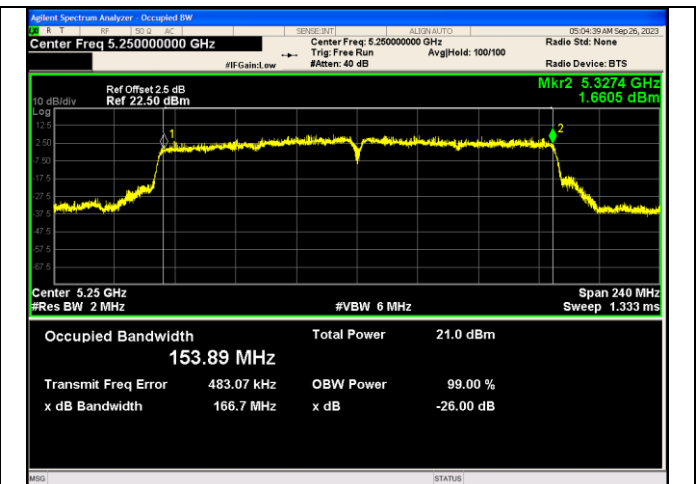

IEEE 802.11ac Channel 106 80MHz Antenna 1

IEEE 802.11ac Channel 122 80MHz Antenna 0

IEEE 802.11ac Channel 122 80MHz Antenna 1

IEEE 802.11ac Channel 50 160MHz Antenna 0

IEEE 802.11ac Channel 50 160MHz Antenna 1