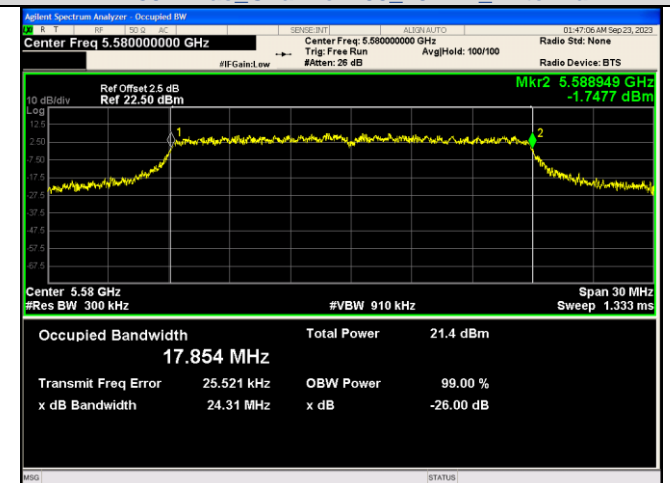

IEEE 802.11ac Channel 48 20MHz Antenna 0

IEEE 802.11ac Channel 48 20MHz Antenna 1

IEEE 802.11ac Channel 52 20MHz Antenna 0

IEEE 802.11ac Channel 52 20MHz Antenna 1

IEEE 802.11ac Channel 56 20MHz Antenna 0

IEEE 802.11ac Channel 56 20MHz Antenna 1

IEEE 802.11ac Channel 64 20MHz Antenna 0

IEEE 802.11ac Channel 64 20MHz Antenna 1

IEEE 802.11ac Channel 100 20MHz Antenna 0

IEEE 802.11ac Channel 100 20MHz Antenna 1

IEEE 802.11ac Channel 116 20MHz Antenna 0

IEEE 802.11ac Channel 116 20MHz Antenna 1

IEEE 802.11ac Channel 140 20MHz Antenna 0

IEEE 802.11ac Channel 140 20MHz Antenna 1

IEEE 802.11ac Channel 38 40MHz Antenna 0