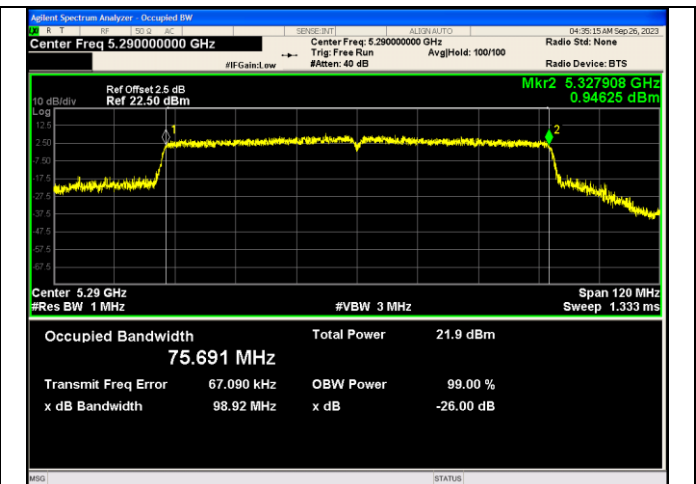

IEEE 802.11ac Channel 110 40MHz Antenna 1

IEEE 802.11ac Channel 110 40MHz Antenna 0

IEEE 802.11ac Channel 110 40MHz Antenna 1

IEEE 802.11ac Channel 134 40MHz Antenna 0

IEEE 802.11ac Channel 134 40MHz Antenna 1

IEEE 802.11ac Channel 42 80MHz Antenna 0

IEEE 802.11ac Channel 42 80MHz Antenna 1

IEEE 802.11ac Channel 58 80MHz Antenna 0

IEEE 802.11ac Channel 58 80MHz Antenna 1

IEEE 802.11ac Channel 106 80MHz Antenna 0