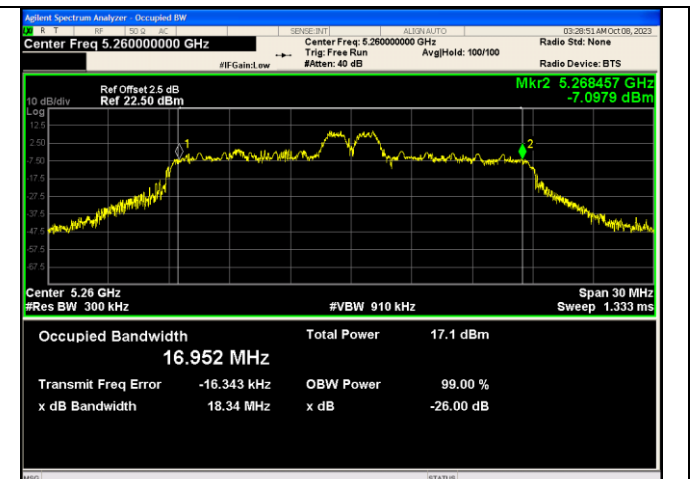

IEEE 802.11ax_Channel 48_20MHz_Antenna 1_RU&Index 106RU53

IEEE 802.11ax_Channel 52_20MHz_Antenna 0_RU&Index 242RU61

IEEE 802.11ax_Channel 52_20MHz_Antenna 1_RU&Index 242RU61

IEEE 802.11ax_Channel 52_20MHz_Antenna 0_RU&Index 26RU4

IEEE 802.11ax_Channel 52_20MHz_Antenna 1_RU&Index 26RU4

IEEE 802.11ax_Channel 52_20MHz_Antenna 0_RU&Index 52RU38

IEEE 802.11ax_Channel 52_20MHz_Antenna 1_RU&Index 52RU38

IEEE 802.11ax_Channel 52_20MHz_Antenna 0_RU&Index 106RU53