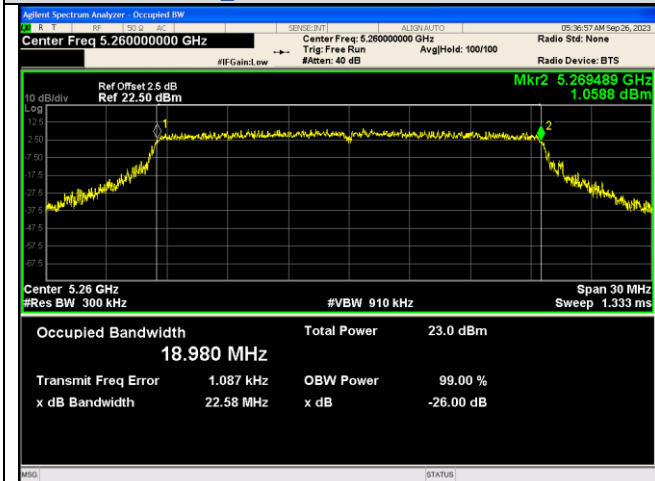

IEEE 802.11ax_Channel 48_20MHz_Antenna 0_RU&Index 106RU53

IEEE 802.11ax_Channel 52_20MHz_Antenna 0_RU&Index 242RU61