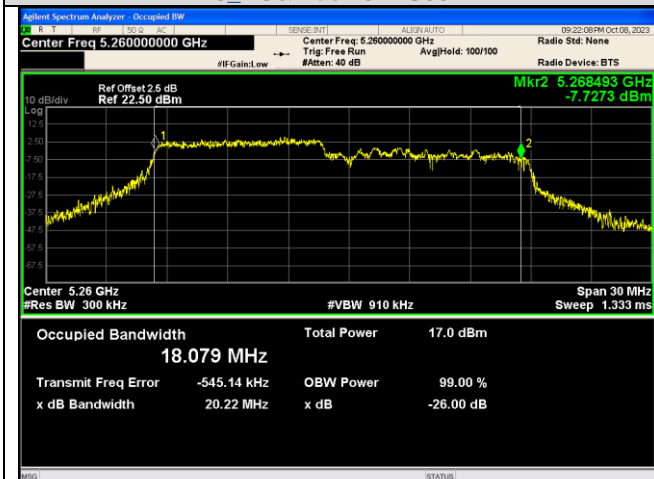

IEEE 802.11ax_Channel 48_20MHz_Antenna 1_RU&Index 106RU53

IEEE 802.11ax_Channel 52_20MHz_Antenna 0_RU&Index 242RU61

IEEE 802.11ax_Channel 52_20MHz_Antenna 1_RU&Index 242RU61

IEEE 802.11ax_Channel 52_20MHz_Antenna 0_RU&Index 26RU4

IEEE 802.11ax_Channel 52_20MHz_Antenna 1_RU&Index 26RU4

IEEE 802.11ax_Channel 52_20MHz_Antenna 0_RU&Index 52RU38

IEEE 802.11ax_Channel 52_20MHz_Antenna 1_RU&Index 52RU38

IEEE 802.11ax_Channel 52_20MHz_Antenna 0_RU&Index 106RU53