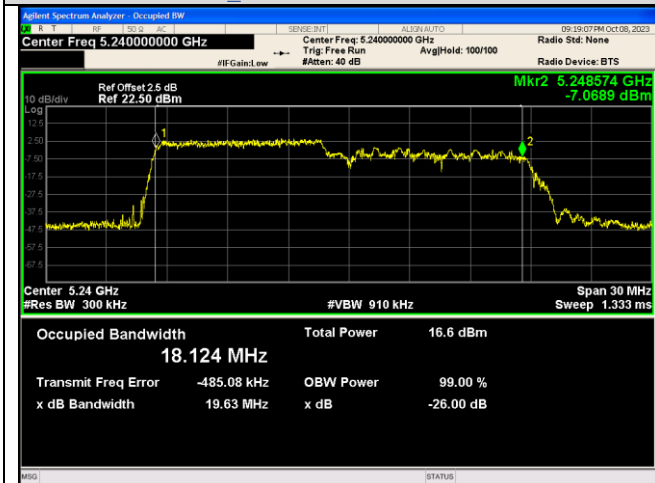

IEEE 802.11ax_Channel 48_20MHz_Antenna 0_RU&Index 52RU38

IEEE 802.11ax_Channel 48_20MHz_Antenna 0_RU&Index 106RU53