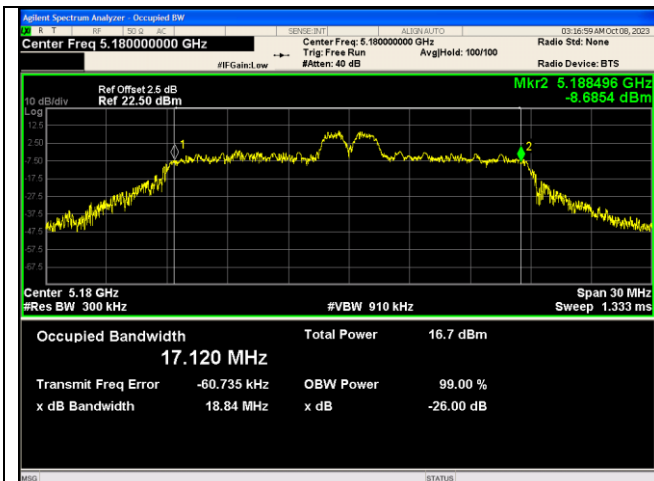

IEEE 802.11ac Channel 50 160MHz Antenna 0

IEEE 802.11ac Channel 50 160MHz Antenna 1

IEEE 802.11ax Channel 36 20MHz Antenna 0_RU&Index 242RU61

IEEE 802.11ax Channel 36 20MHz Antenna 1_RU&Index 242RU61

IEEE 802.11ax_Channel 36_20MHz_Antenna 0_RU&Index 26RU4