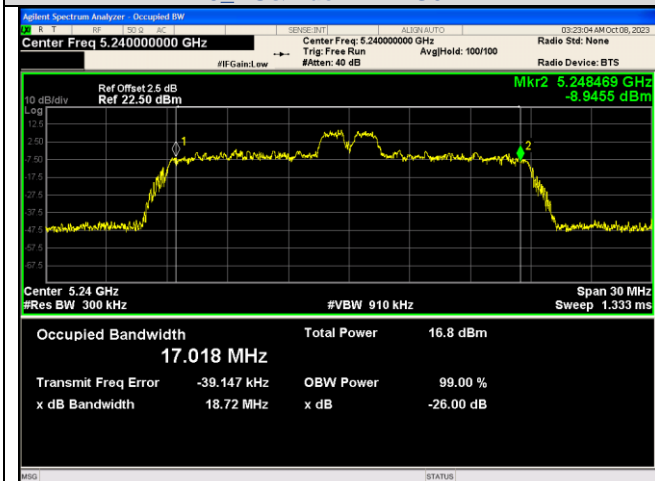

IEEE 802.11ax_Channel 48_20MHz_Antenna 0_RU&Index 242RU61

IEEE 802.11ax_Channel 48_20MHz_Antenna 0_RU&Index 26RU4