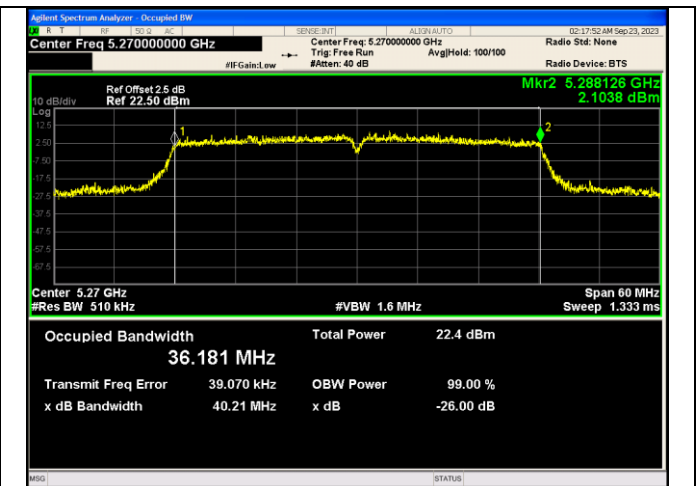

IEEE 802.11ac Channel 116 20MHz Antenna 0

IEEE 802.11ac Channel 116 20MHz Antenna 1

IEEE 802.11ac Channel 140 20MHz Antenna 0

IEEE 802.11ac Channel 140 20MHz Antenna 1

IEEE 802.11ac Channel 38 40MHz Antenna 0

IEEE 802.11ac Channel 38 40MHz Antenna 1

IEEE 802.11ac Channel 46 40MHz Antenna 0

IEEE 802.11ac Channel 46 40MHz Antenna 1

IEEE 802.11ac Channel 54 40MHz Antenna 0

IEEE 802.11ac Channel 54 40MHz Antenna 1

IEEE 802.11ac Channel 62 40MHz Antenna 0

IEEE 802.11ac Channel 62 40MHz Antenna 1

IEEE 802.11ac Channel 102 40MHz Antenna 0

IEEE 802.11ac Channel 102 40MHz Antenna 1

IEEE 802.11ac Channel 110 40MHz Antenna 0