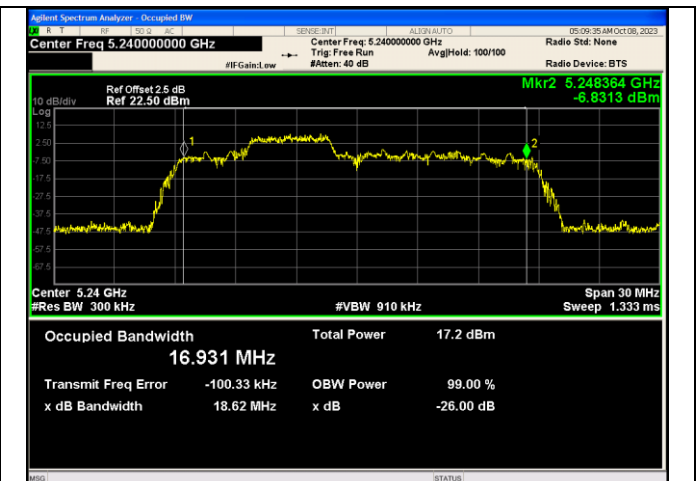

IEEE 802.11ax_Channel 48_20MHz_Antenna 1_RU&Index 26RU4

IEEE 802.11ax_Channel 48_20MHz_Antenna 1_RU&Index 52RU38