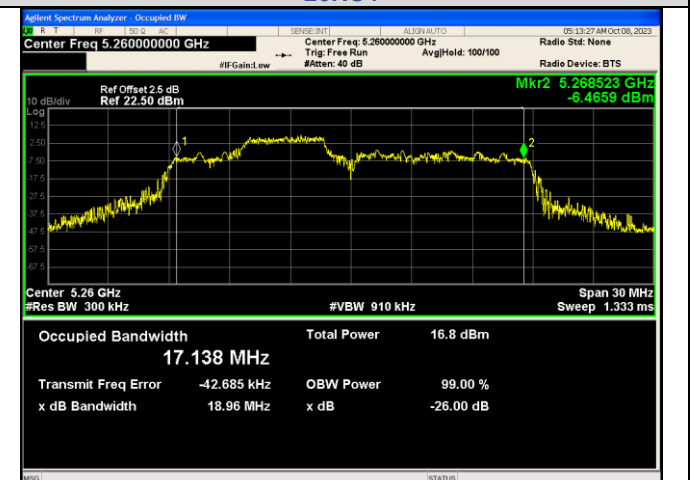

IEEE 802.11ax_Channel 48_20MHz_Antenna 1_RU&Index 106RU53

IEEE 802.11ax_Channel 52_20MHz_Antenna 0_RU&Index 242RU61

IEEE 802.11ax_Channel 52_20MHz_Antenna 1_RU&Index 242RU61

IEEE 802.11ax_Channel 52_20MHz_Antenna 0_RU&Index 26RU4

IEEE 802.11ax_Channel 52_20MHz_Antenna 1_RU&Index 26RU4

IEEE 802.11ax_Channel 52_20MHz_Antenna 0_RU&Index 52RU38

IEEE 802.11ax_Channel 52_20MHz_Antenna 1_RU&Index 52RU38

IEEE 802.11ax_Channel 52_20MHz_Antenna 0_RU&Index 106RU53