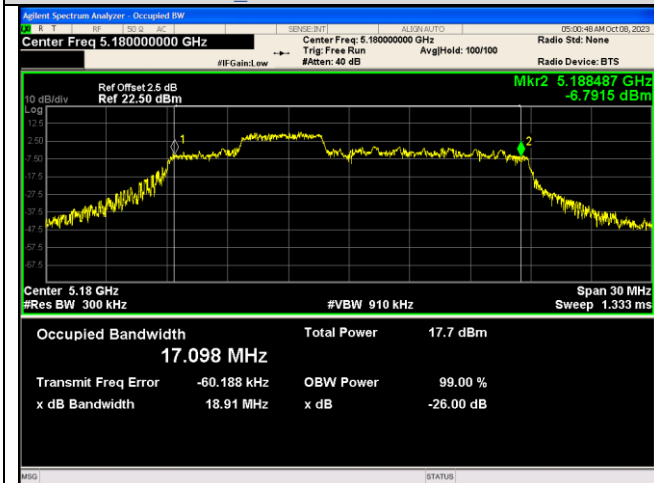

IEEE 802.11ax_Channel 36_20MHz_Antenna 0_RU&Index 26RU4

IEEE 802.11ax_Channel 36_20MHz_Antenna 0_RU&Index 52RU38