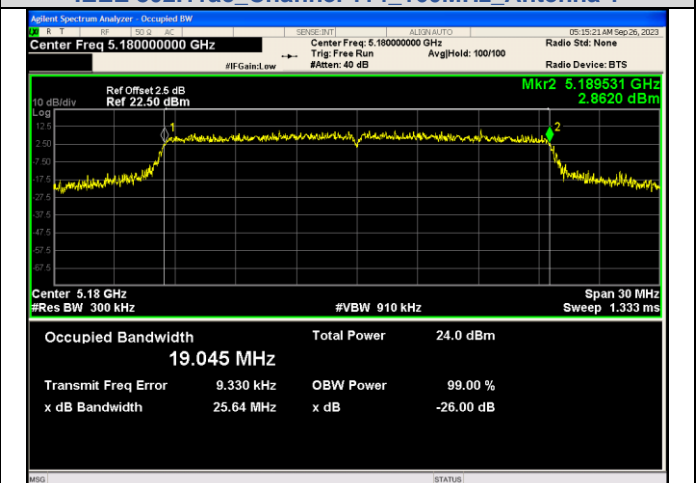

IEEE 802.11ac Channel 50 160MHz Antenna 1

IEEE 802.11ax Channel 36 20MHz Antenna 1_RU&Index 242RU61