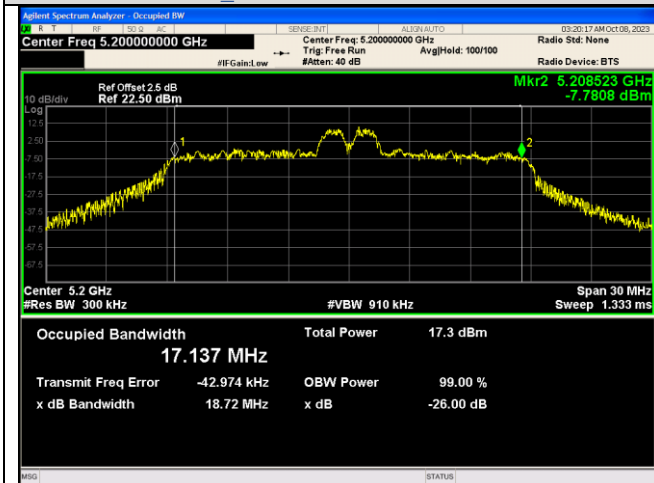

IEEE 802.11ax_Channel 36_20MHz_Antenna 1_RU&Index 106RU53

IEEE 802.11ax_Channel 40_20MHz_Antenna 0_RU&Index 242RU61

IEEE 802.11ax_Channel 40_20MHz_Antenna 1_RU&Index 242RU61

IEEE 802.11ax_Channel 40_20MHz_Antenna 0_RU&Index 26RU4