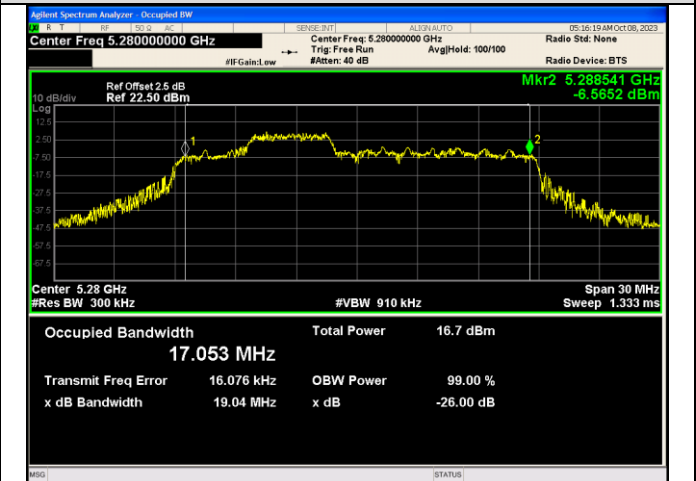

IEEE 802.11ax_Channel 52_20MHz_Antenna 1_RU&Index 26RU4

IEEE 802.11ax_Channel 52_20MHz_Antenna 0_RU&Index 52RU38

IEEE 802.11ax_Channel 52_20MHz_Antenna 1_RU&Index 52RU38

IEEE 802.11ax_Channel 52_20MHz_Antenna 0_RU&Index 106RU53

IEEE 802.11ax_Channel 52_20MHz_Antenna 1_RU&Index 106RU53

IEEE 802.11ax_Channel 56_20MHz_Antenna 0_RU&Index 242RU61

IEEE 802.11ax_Channel 56_20MHz_Antenna 1_RU&Index 242RU61

IEEE 802.11ax_Channel 56_20MHz_Antenna 0_RU&Index 26RU4

IEEE 802.11ax_Channel 56_20MHz_Antenna 1_RU&Index 26RU4

IEEE 802.11ax_Channel 56_20MHz_Antenna 0_RU&Index 52RU38

IEEE 802.11ax_Channel 56_20MHz_Antenna 1_RU&Index 52RU38