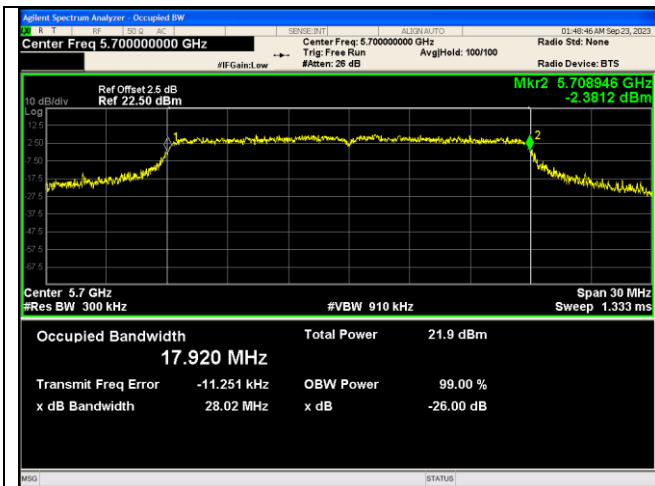

IEEE 802.11ac Channel 48 20MHz Antenna 0

IEEE 802.11ac Channel 48 20MHz Antenna 1

IEEE 802.11ac Channel 52 20MHz Antenna 0

IEEE 802.11ac Channel 52 20MHz Antenna 1

IEEE 802.11ac Channel 56 20MHz Antenna 0

IEEE 802.11ac Channel 56 20MHz Antenna 1

IEEE 802.11ac Channel 64 20MHz Antenna 0

IEEE 802.11ac Channel 64 20MHz Antenna 1

IEEE 802.11ac Channel 100 20MHz Antenna 0

IEEE 802.11ac Channel 100 20MHz Antenna 1

IEEE 802.11ac Channel 116 20MHz Antenna 0

IEEE 802.11ac Channel 116 20MHz Antenna 1

IEEE 802.11ac Channel 140 20MHz Antenna 0

IEEE 802.11ac Channel 140 20MHz Antenna 1

IEEE 802.11ac Channel 38 40MHz Antenna 0