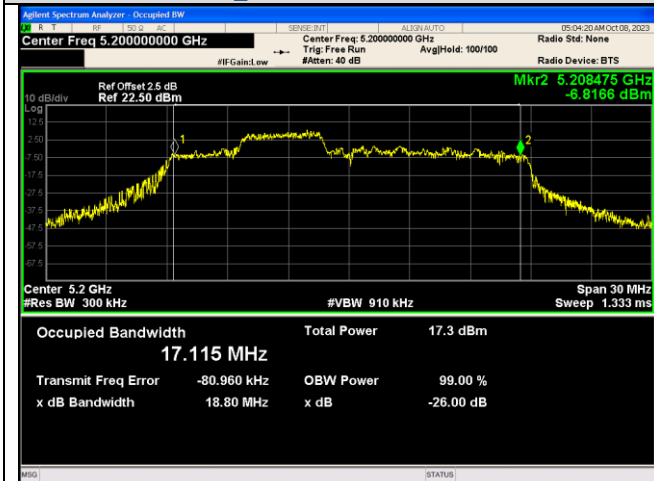

IEEE 802.11ax_Channel 40_20MHz_Antenna 0_RU&Index 26RU4

IEEE 802.11ax_Channel 40_20MHz_Antenna 0_RU&Index 52RU38