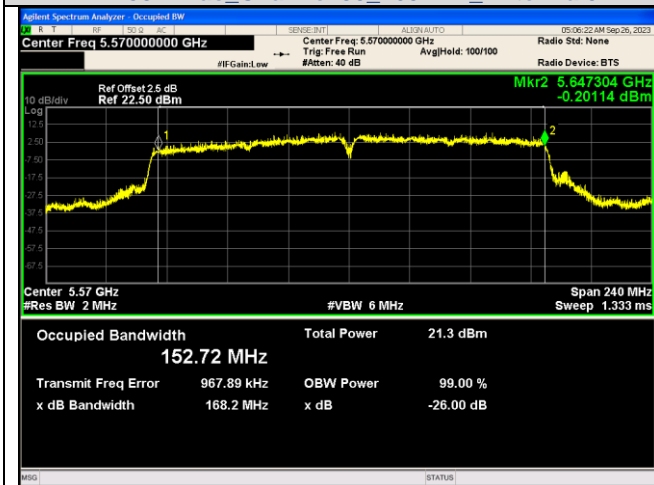

IEEE 802.11ac Channel 106 80MHz Antenna 1

IEEE 802.11ac Channel 122 80MHz Antenna 0

IEEE 802.11ac Channel 122 80MHz Antenna 1

IEEE 802.11ac Channel 50 160MHz Antenna 0

IEEE 802.11ac Channel 50 160MHz Antenna 1

IEEE 802.11ac Channel 50 160MHz Antenna 0

IEEE 802.11ac Channel 50 160MHz Antenna 1

IEEE 802.11ax Channel 36 20MHz Antenna 0_RU&Index 242RU61

IEEE 802.11ax Channel 36 20MHz Antenna 1_RU&Index 242RU61

IEEE 802.11ax_Channel 36_20MHz_Antenna 0_RU&Index 26RU4