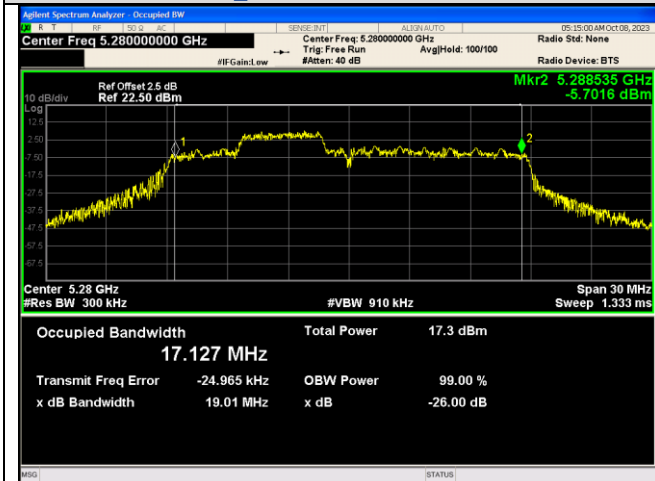

IEEE 802.11ax_Channel 52_20MHz_Antenna 1_RU&Index 26RU4

IEEE 802.11ax_Channel 52_20MHz_Antenna 0_RU&Index 52RU38

IEEE 802.11ax_Channel 52_20MHz_Antenna 1_RU&Index 52RU38

IEEE 802.11ax_Channel 52_20MHz_Antenna 0_RU&Index 106RU53

IEEE 802.11ax_Channel 52_20MHz_Antenna 1_RU&Index 106RU53

IEEE 802.11ax_Channel 56_20MHz_Antenna 0_RU&Index 242RU61

IEEE 802.11ax_Channel 56_20MHz_Antenna 1_RU&Index 242RU61

IEEE 802.11ax_Channel 56_20MHz_Antenna 0_RU&Index 26RU4

IEEE 802.11ax_Channel 56_20MHz_Antenna 1_RU&Index 26RU4

IEEE 802.11ax_Channel 56_20MHz_Antenna 0_RU&Index 52RU38

IEEE 802.11ax_Channel 56_20MHz_Antenna 1_RU&Index 52RU38