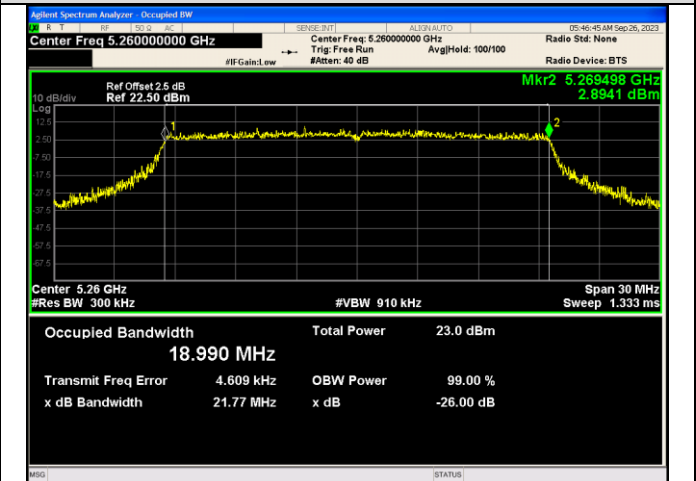

IEEE 802.11ax_Channel 48_20MHz_Antenna 1_RU&Index 106RU53

IEEE 802.11ax_Channel 52_20MHz_Antenna 1_RU&Index 242RU61