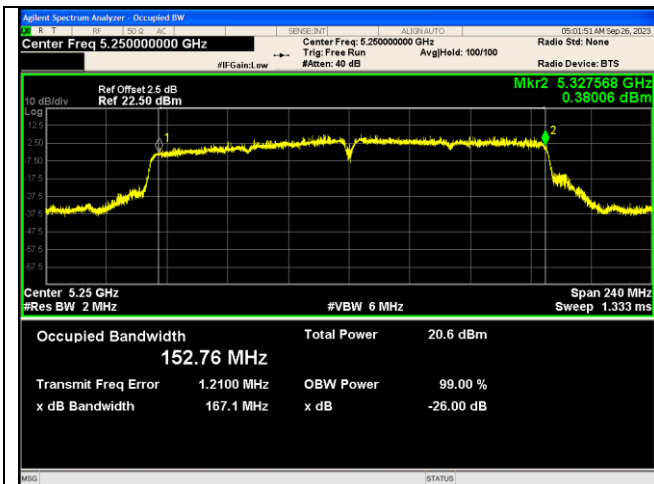

IEEE 802.11ac Channel 42 80MHz Antenna 0

IEEE 802.11ac Channel 42 80MHz Antenna 1

IEEE 802.11ac Channel 58 80MHz Antenna 0

IEEE 802.11ac Channel 58 80MHz Antenna 1

IEEE 802.11ac Channel 106 80MHz Antenna 0

IEEE 802.11ac Channel 106 80MHz Antenna 1

IEEE 802.11ac Channel 122 80MHz Antenna 0

IEEE 802.11ac Channel 122 80MHz Antenna 1

IEEE 802.11ac Channel 50 160MHz Antenna 0

IEEE 802.11ac Channel 50 160MHz Antenna 1