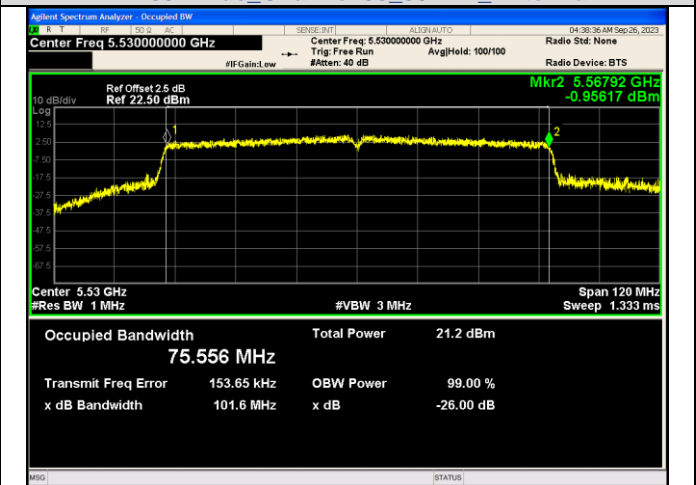

IEEE 802.11ac Channel 42 80MHz Antenna 0

IEEE 802.11ac Channel 42 80MHz Antenna 1

IEEE 802.11ac Channel 58 80MHz Antenna 0

IEEE 802.11ac Channel 58 80MHz Antenna 1

IEEE 802.11ac Channel 106 80MHz Antenna 0

IEEE 802.11ac Channel 106 80MHz Antenna 1

IEEE 802.11ac Channel 122 80MHz Antenna 0

IEEE 802.11ac Channel 122 80MHz Antenna 1

IEEE 802.11ac Channel 50 160MHz Antenna 0

IEEE 802.11ac Channel 50 160MHz Antenna 1