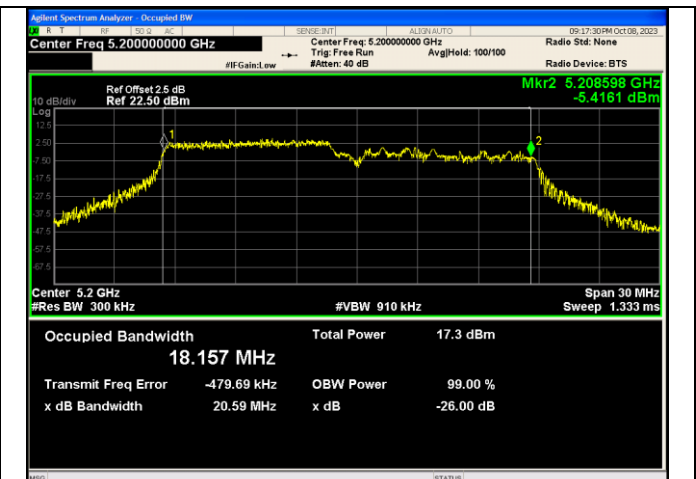

IEEE 802.11ax_Channel 40_20MHz_Antenna 1_RU&Index 26RU4

IEEE 802.11ax_Channel 40_20MHz_Antenna 0_RU&Index 52RU38

IEEE 802.11ax_Channel 40_20MHz_Antenna 1_RU&Index 52RU38

IEEE 802.11ax_Channel 40_20MHz_Antenna 0_RU&Index 106RU53