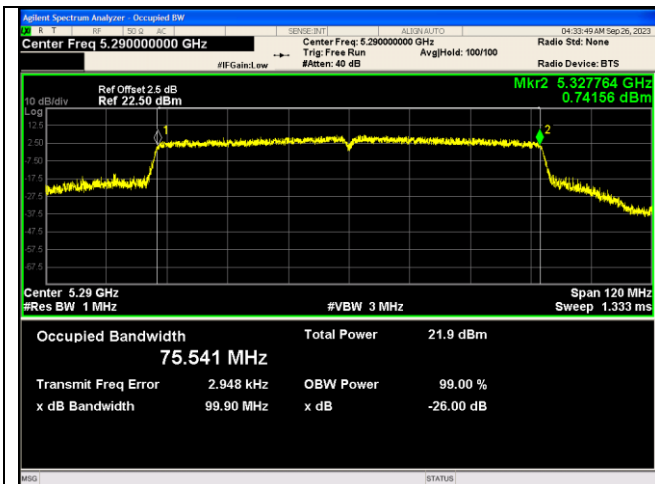

IEEE 802.11ac Channel 110 40MHz Antenna 1

IEEE 802.11ac Channel 110 40MHz Antenna 0

IEEE 802.11ac Channel 110 40MHz Antenna 1

IEEE 802.11ac Channel 134 40MHz Antenna 0

IEEE 802.11ac Channel 134 40MHz Antenna 1

IEEE 802.11ac Channel 42 80MHz Antenna 0

IEEE 802.11ac Channel 42 80MHz Antenna 1

IEEE 802.11ac Channel 58 80MHz Antenna 0

IEEE 802.11ac Channel 58 80MHz Antenna 1

IEEE 802.11ac Channel 106 80MHz Antenna 0