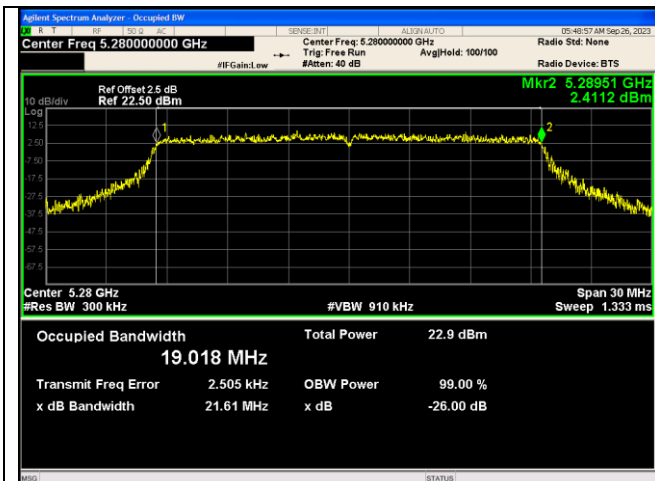

IEEE 802.11ax_Channel 56_20MHz_Antenna 0_RU&Index 242RU61