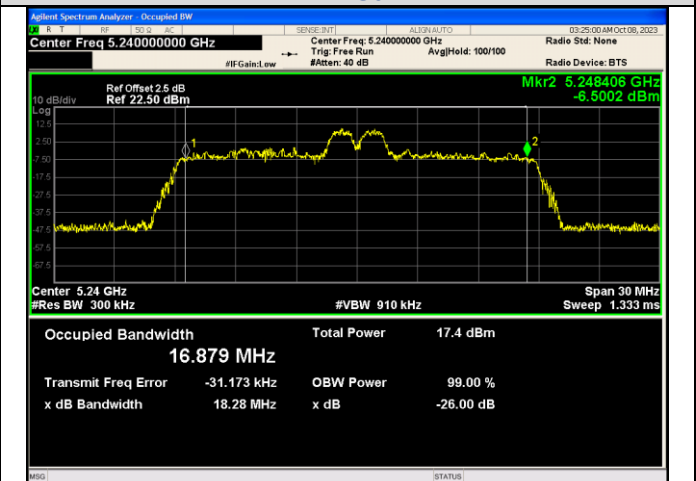

IEEE 802.11ax_Channel 40_20MHz_Antenna 1_RU&Index 106RU53

IEEE 802.11ax_Channel 48_20MHz_Antenna 0_RU&Index 242RU61

IEEE 802.11ax_Channel 48_20MHz_Antenna 1_RU&Index 242RU61

IEEE 802.11ax_Channel 48_20MHz_Antenna 0_RU&Index 26RU4