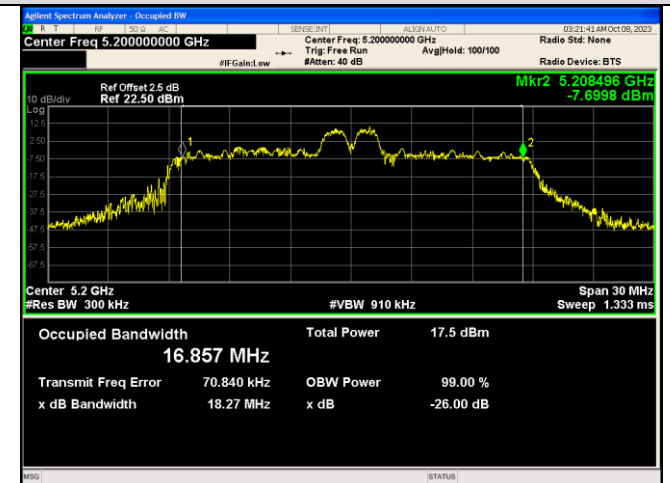

IEEE 802.11ax_Channel 36_20MHz_Antenna 1_RU&Index 106RU53

IEEE 802.11ax_Channel 40_20MHz_Antenna 0_RU&Index 242RU61

IEEE 802.11ax_Channel 40_20MHz_Antenna 1_RU&Index 242RU61

IEEE 802.11ax_Channel 40_20MHz_Antenna 0_RU&Index 26RU4