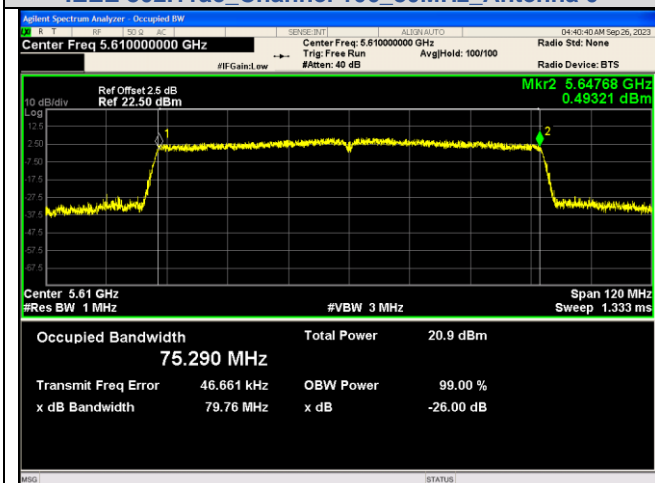

IEEE 802.11ac Channel 42 80MHz Antenna 0

IEEE 802.11ac Channel 42 80MHz Antenna 1

IEEE 802.11ac Channel 58 80MHz Antenna 0

IEEE 802.11ac Channel 58 80MHz Antenna 1

IEEE 802.11ac Channel 106 80MHz Antenna 0

IEEE 802.11ac Channel 106 80MHz Antenna 1

IEEE 802.11ac Channel 122 80MHz Antenna 0

IEEE 802.11ac Channel 122 80MHz Antenna 1

IEEE 802.11ac Channel 50 160MHz Antenna 0

IEEE 802.11ac Channel 50 160MHz Antenna 1