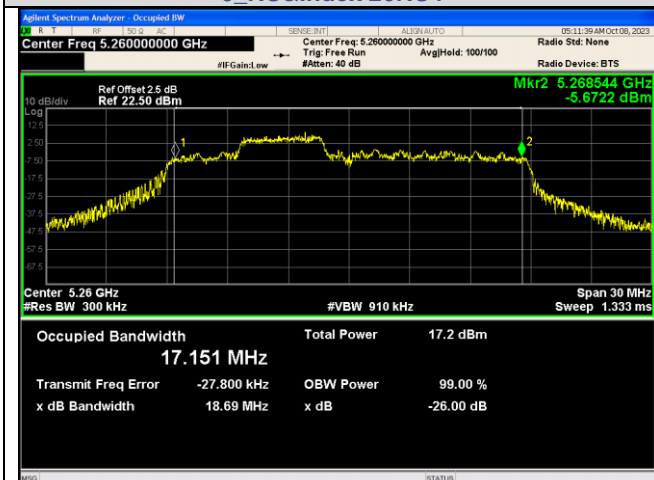

IEEE 802.11ax_Channel 48_20MHz_Antenna 1_RU&Index 106RU53

IEEE 802.11ax_Channel 52_20MHz_Antenna 0_RU&Index 242RU61

IEEE 802.11ax_Channel 52_20MHz_Antenna 1_RU&Index 242RU61

IEEE 802.11ax_Channel 52_20MHz_Antenna 0_RU&Index 26RU4

IEEE 802.11ax_Channel 52_20MHz_Antenna 1_RU&Index 26RU4

IEEE 802.11ax_Channel 52_20MHz_Antenna 0_RU&Index 52RU38

IEEE 802.11ax_Channel 52_20MHz_Antenna 1_RU&Index 52RU38

IEEE 802.11ax_Channel 52_20MHz_Antenna 0_RU&Index 106RU53