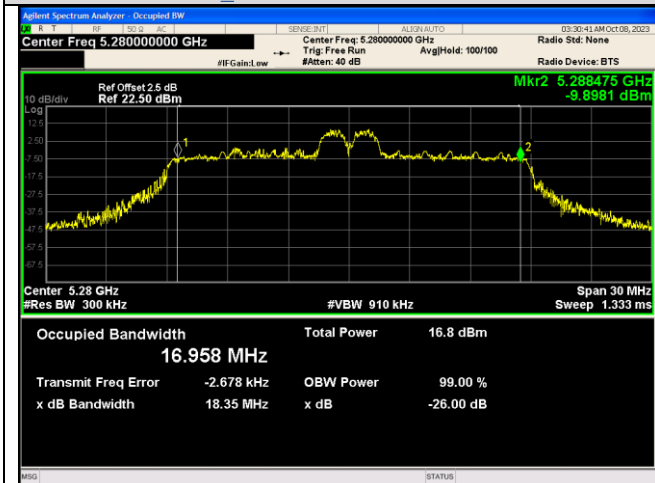

IEEE 802.11ax_Channel 52_20MHz_Antenna 1_RU&Index 26RU4

IEEE 802.11ax_Channel 52_20MHz_Antenna 0_RU&Index 52RU38

IEEE 802.11ax_Channel 52_20MHz_Antenna 1_RU&Index 52RU38

IEEE 802.11ax_Channel 52_20MHz_Antenna 0_RU&Index 106RU53

IEEE 802.11ax_Channel 52_20MHz_Antenna 1_RU&Index 106RU53

IEEE 802.11ax_Channel 56_20MHz_Antenna 0_RU&Index 242RU61

IEEE 802.11ax_Channel 56_20MHz_Antenna 1_RU&Index 242RU61

IEEE 802.11ax_Channel 56_20MHz_Antenna 0_RU&Index 26RU4

IEEE 802.11ax_Channel 56_20MHz_Antenna 1_RU&Index 26RU4

IEEE 802.11ax_Channel 56_20MHz_Antenna 0_RU&Index 52RU38

IEEE 802.11ax_Channel 56_20MHz_Antenna 1_RU&Index 52RU38