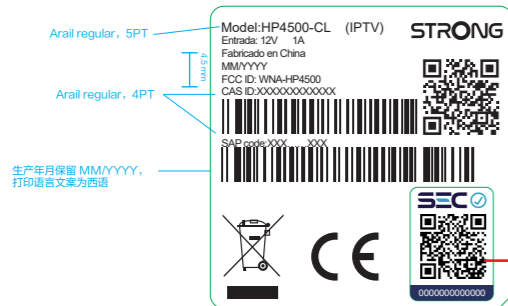

工厂打印: (By factory printing)

注意:
Model:HP4500-CL (IPTV)
CL (IPTV)中间4个空格

QR code is for CAS ID: 二维码扫描出来是CAS ID的数据

此贴纸客供
此处仅做示意图

打印示意参考, 实际以订单通知书为准