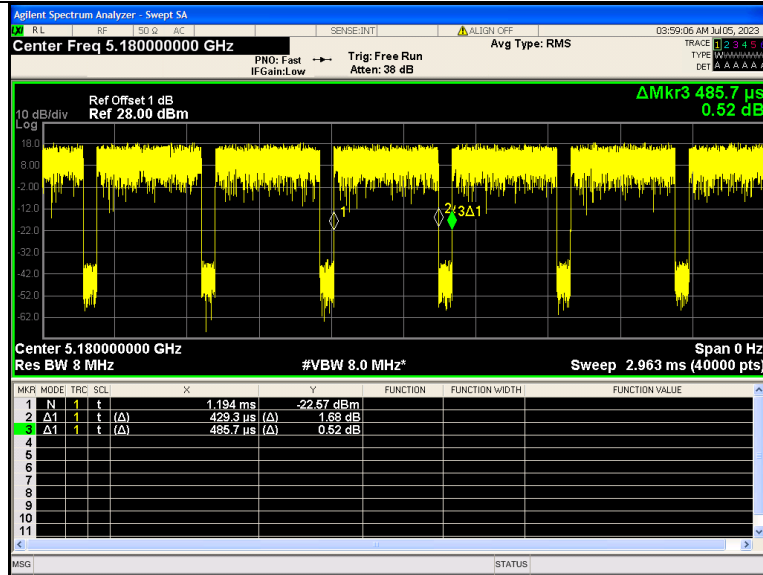

IEEE 802.11ac 80MHz Channel 106

IEEE 802.11ac 80MHz Channel 106

IEEE 802.11ac 80MHz Channel 122

IEEE 802.11ac 80MHz Channel 122

IEEE 802.11ac 160MHz Channel 50

IEEE 802.11ac 160MHz Channel 50

IEEE 802.11ac 160MHz Channel 114

IEEE 802.11ac 160MHz Channel 114

IEEE 802.11ax 20MHz Channel 36

IEEE 802.11ax 20MHz Channel 36

IEEE 802.11ax 20MHz Channel 40

IEEE 802.11ax 20MHz Channel 40

IEEE 802.11ax 20MHz Channel 48

IEEE 802.11ax 20MHz Channel 48