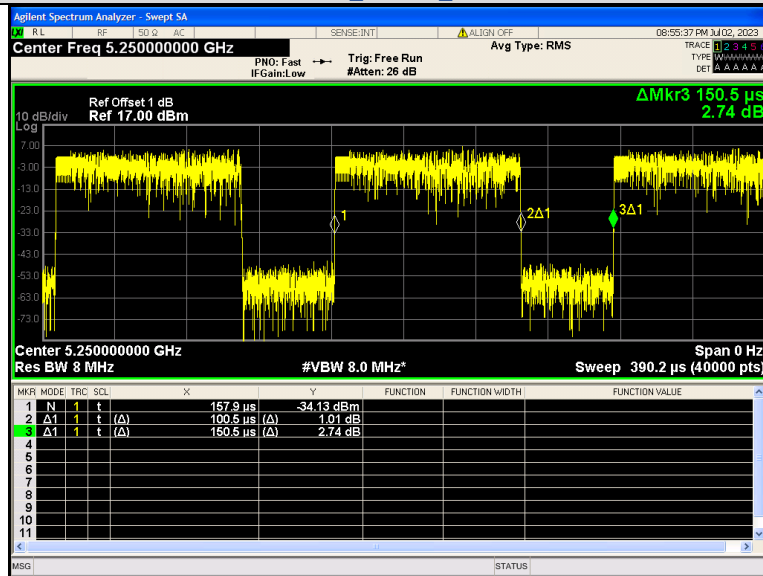

IEEE 802.11ac 80MHz Channel 106

IEEE 802.11ac 80MHz Channel 106

IEEE 802.11ac 80MHz Channel 122

IEEE 802.11ac 80MHz Channel 122

IEEE 802.11ac 160MHz Channel 50

IEEE 802.11ac 160MHz Channel 50

IEEE 802.11ac 160MHz Channel 114

IEEE 802.11ac 160MHz Channel 114

IEEE 802.11ax 20MHz Channel 36

IEEE 802.11ax 20MHz Channel 36

IEEE 802.11ax 20MHz Channel 40

IEEE 802.11ax 20MHz Channel 40

IEEE 802.11ax 20MHz Channel 48

IEEE 802.11ax 20MHz Channel 48