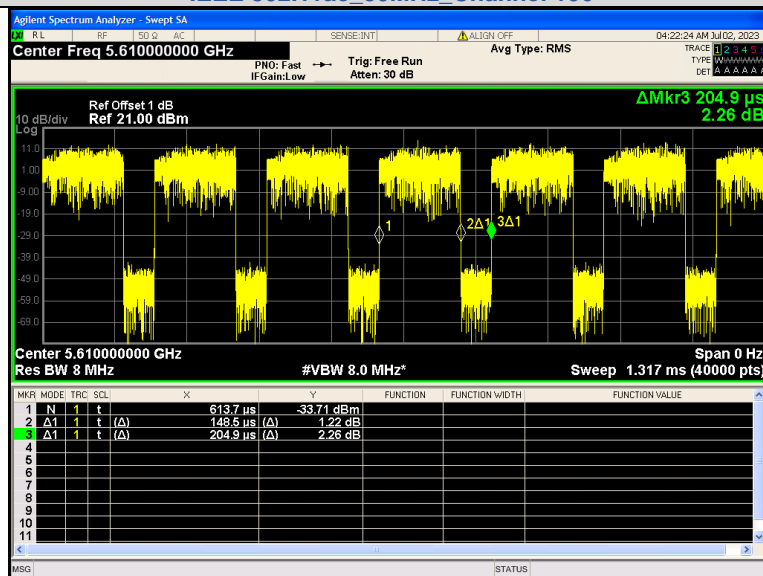

IEEE 802.11ac 80MHz Channel 106

IEEE 802.11ac 80MHz Channel 106

IEEE 802.11ac 80MHz Channel 122

IEEE 802.11ac 80MHz Channel 122

IEEE 802.11ac 160MHz Channel 50

IEEE 802.11ac 160MHz Channel 50

IEEE 802.11ac 160MHz Channel 114

IEEE 802.11ac 160MHz Channel 114

IEEE 802.11ax 20MHz Channel 36

IEEE 802.11ax 20MHz Channel 36

IEEE 802.11ax 20MHz Channel 40

IEEE 802.11ax 20MHz Channel 40

IEEE 802.11ax 20MHz Channel 48

IEEE 802.11ax 20MHz Channel 48