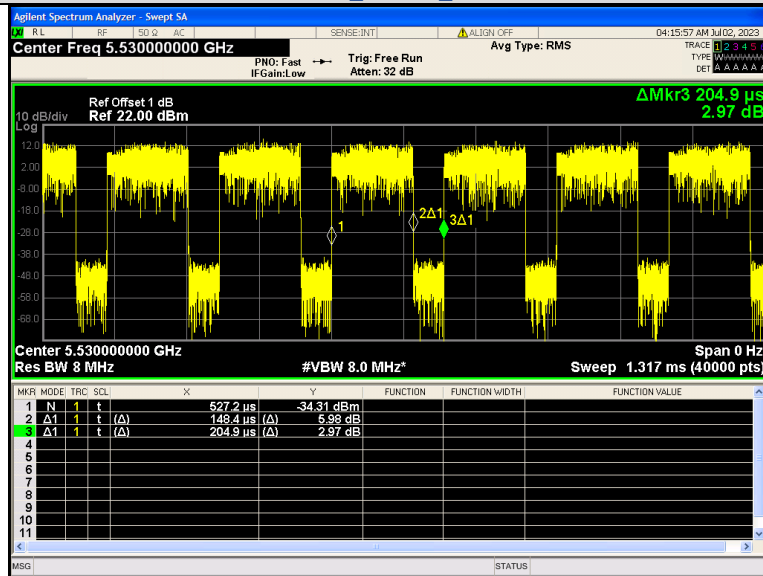

IEEE 802.11ac 80MHz Channel 106

IEEE 802.11ac 80MHz Channel 106

IEEE 802.11ac 80MHz Channel 122

IEEE 802.11ac 80MHz Channel 122

IEEE 802.11ac 160MHz Channel 50

IEEE 802.11ac 160MHz Channel 50

IEEE 802.11ac 160MHz Channel 114

IEEE 802.11ac 160MHz Channel 114

IEEE 802.11ax 20MHz Channel 36

IEEE 802.11ax 20MHz Channel 36

IEEE 802.11ax 20MHz Channel 40

IEEE 802.11ax 20MHz Channel 40

IEEE 802.11ax 20MHz Channel 48

IEEE 802.11ax 20MHz Channel 48