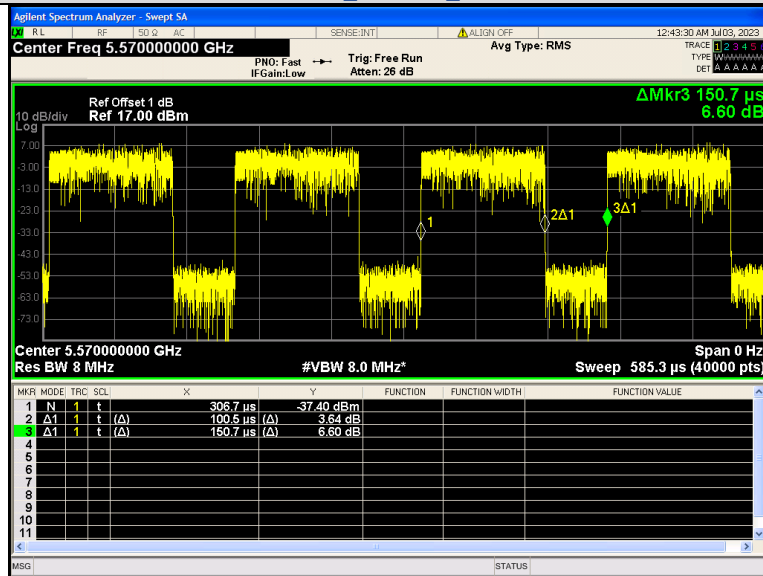

IEEE 802.11ac 80MHz Channel 106

IEEE 802.11ac 80MHz Channel 106

IEEE 802.11ac 80MHz Channel 122

IEEE 802.11ac 80MHz Channel 122

IEEE 802.11ac 160MHz Channel 50

IEEE 802.11ac 160MHz Channel 50

IEEE 802.11ac 160MHz Channel 114

IEEE 802.11ac 160MHz Channel 114

IEEE 802.11ax 20MHz Channel 36

IEEE 802.11ax 20MHz Channel 36

IEEE 802.11ax 20MHz Channel 40

IEEE 802.11ax 20MHz Channel 40

IEEE 802.11ax 20MHz Channel 48

IEEE 802.11ax 20MHz Channel 48