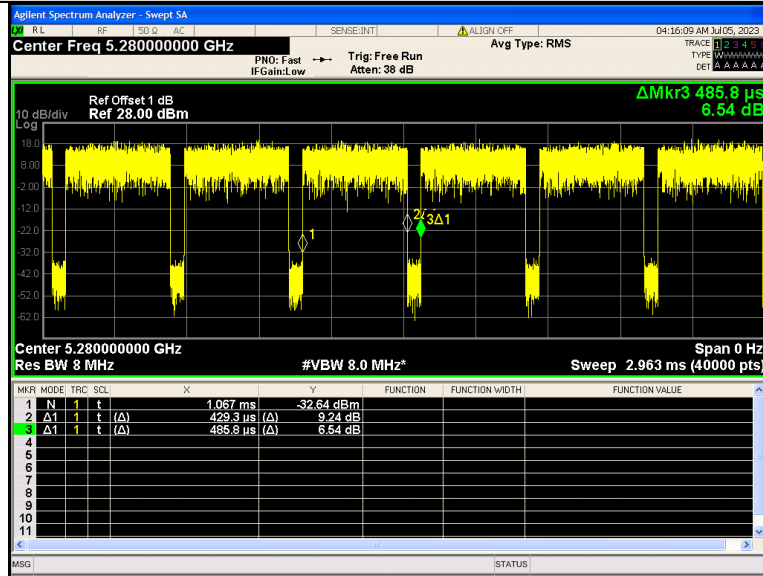

IEEE 802.11ac 80MHz Channel 106

IEEE 802.11ac 80MHz Channel 106

IEEE 802.11ac 80MHz Channel 122

IEEE 802.11ac 80MHz Channel 122

IEEE 802.11ac 160MHz Channel 50

IEEE 802.11ac 160MHz Channel 50

IEEE 802.11ac 160MHz Channel 114

IEEE 802.11ac 160MHz Channel 114

IEEE 802.11ax 20MHz Channel 36

IEEE 802.11ax 20MHz Channel 36

IEEE 802.11ax 20MHz Channel 40

IEEE 802.11ax 20MHz Channel 40

IEEE 802.11ax 20MHz Channel 48

IEEE 802.11ax 20MHz Channel 48

IEEE 802.11ax 20MHz Channel 52

IEEE 802.11ax 20MHz Channel 52

IEEE 802.11ax 20MHz Channel 56

IEEE 802.11ax 20MHz Channel 56

IEEE 802.11ax 20MHz Channel 64

IEEE 802.11ax 20MHz Channel 64

IEEE 802.11ax 20MHz Channel 100