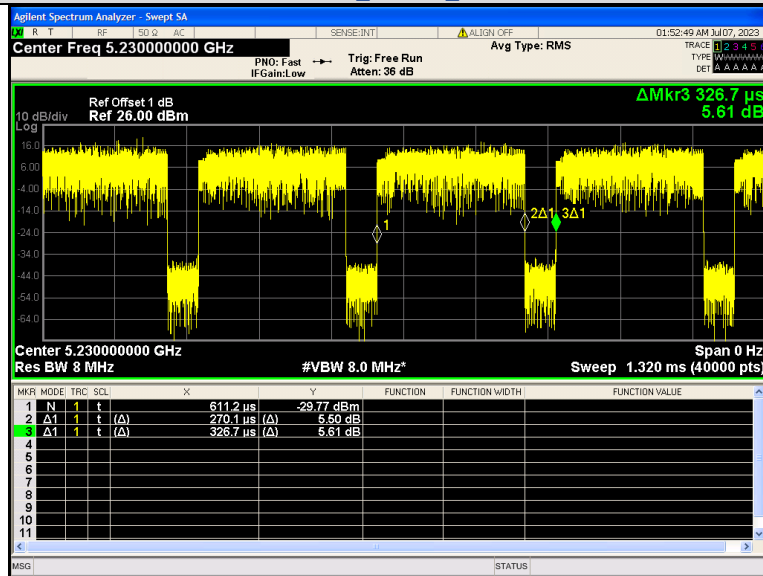

IEEE 802.11ax 20MHz Channel 100

IEEE 802.11ax 20MHz Channel 116

IEEE 802.11ax 20MHz Channel 116

IEEE 802.11ax 20MHz Channel 140

IEEE 802.11ax 20MHz Channel 140

IEEE 802.11ax 40MHz Channel 38

IEEE 802.11ax 40MHz Channel 38