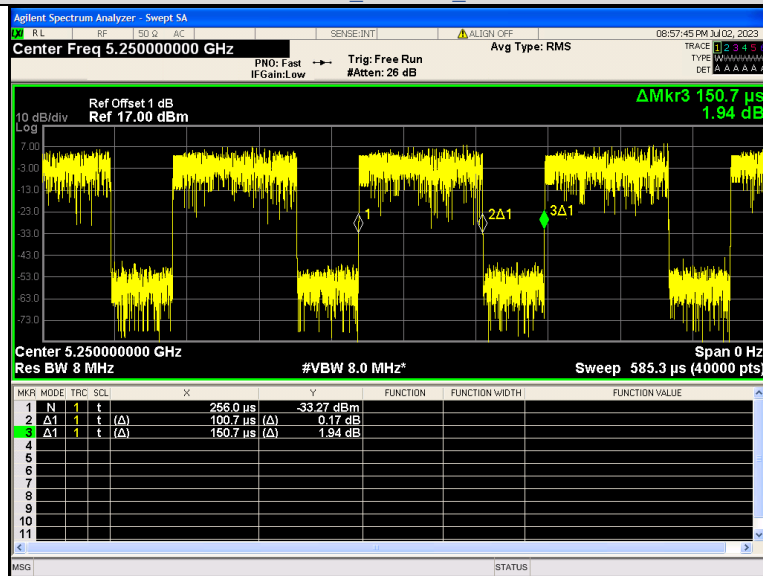

IEEE 802.11ac 80MHz Channel 106

IEEE 802.11ac 80MHz Channel 106

IEEE 802.11ac 80MHz Channel 122

IEEE 802.11ac 80MHz Channel 122

IEEE 802.11ac 160MHz Channel 50

IEEE 802.11ac 160MHz Channel 50

IEEE 802.11ac 160MHz Channel 114

IEEE 802.11ac 160MHz Channel 114

IEEE 802.11ax 20MHz Channel 36

IEEE 802.11ax 20MHz Channel 36

IEEE 802.11ax 20MHz Channel 40

IEEE 802.11ax 20MHz Channel 40

IEEE 802.11ax 20MHz Channel 48

IEEE 802.11ax 20MHz Channel 48