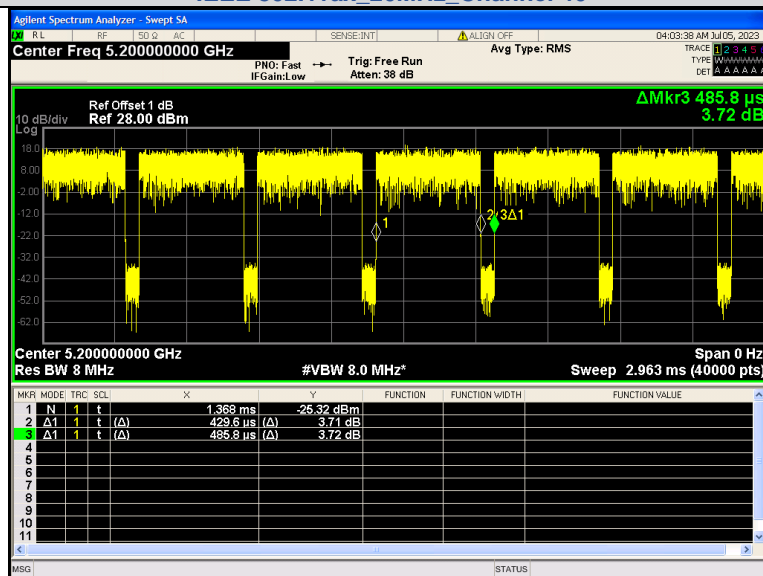

IEEE 802.11ac 80MHz Channel 106

IEEE 802.11ac 80MHz Channel 106

IEEE 802.11ac 80MHz Channel 122

IEEE 802.11ac 80MHz Channel 122

IEEE 802.11ac 160MHz Channel 50

IEEE 802.11ac 160MHz Channel 50

IEEE 802.11ac 160MHz Channel 114

IEEE 802.11ac 160MHz Channel 114

IEEE 802.11ax 20MHz Channel 36

IEEE 802.11ax 20MHz Channel 36

IEEE 802.11ax 20MHz Channel 40

IEEE 802.11ax 20MHz Channel 40

IEEE 802.11ax 20MHz Channel 48

IEEE 802.11ax 20MHz Channel 48

IEEE 802.11ax 20MHz Channel 52

IEEE 802.11ax 20MHz Channel 52

IEEE 802.11ax 20MHz Channel 56

IEEE 802.11ax 20MHz Channel 56

IEEE 802.11ax 20MHz Channel 64

IEEE 802.11ax 20MHz Channel 64

IEEE 802.11ax 20MHz Channel 100