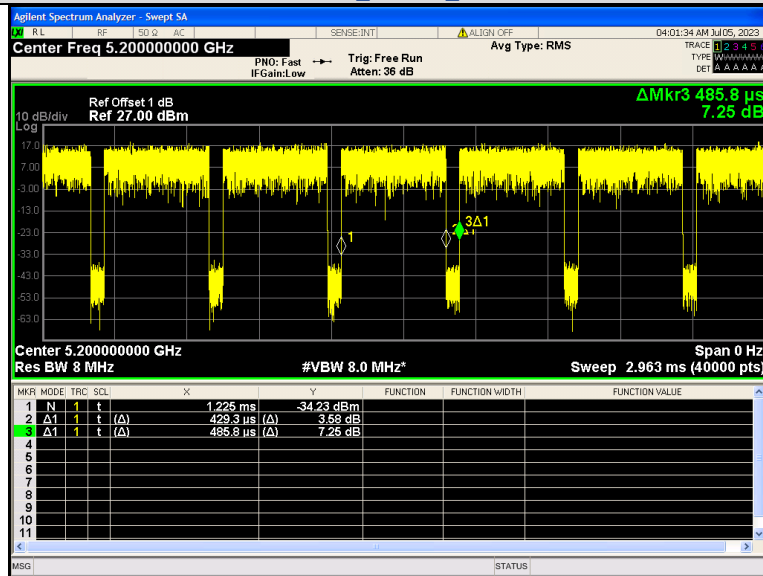

IEEE 802.11ac 80MHz Channel 106

IEEE 802.11ac 80MHz Channel 106

IEEE 802.11ac 80MHz Channel 122

IEEE 802.11ac 80MHz Channel 122

IEEE 802.11ac 160MHz Channel 50

IEEE 802.11ac 160MHz Channel 50

IEEE 802.11ac 160MHz Channel 114

IEEE 802.11ac 160MHz Channel 114

IEEE 802.11ax 20MHz Channel 36

IEEE 802.11ax 20MHz Channel 36

IEEE 802.11ax 20MHz Channel 40

IEEE 802.11ax 20MHz Channel 40

IEEE 802.11ax 20MHz Channel 48

IEEE 802.11ax 20MHz Channel 48