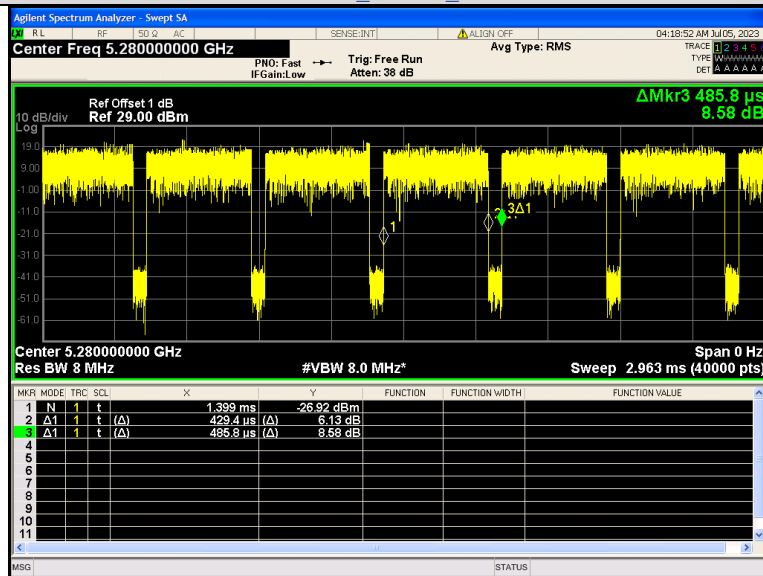

IEEE 802.11ac 80MHz Channel 106

IEEE 802.11ac 80MHz Channel 106

IEEE 802.11ac 80MHz Channel 122

IEEE 802.11ac 80MHz Channel 122

IEEE 802.11ac 160MHz Channel 50

IEEE 802.11ac 160MHz Channel 50

IEEE 802.11ac 160MHz Channel 114

IEEE 802.11ac 160MHz Channel 114

IEEE 802.11ax 20MHz Channel 36

IEEE 802.11ax 20MHz Channel 36

IEEE 802.11ax 20MHz Channel 40

IEEE 802.11ax 20MHz Channel 40

IEEE 802.11ax 20MHz Channel 48

IEEE 802.11ax 20MHz Channel 48

IEEE 802.11ax 20MHz Channel 52

IEEE 802.11ax 20MHz Channel 52

IEEE 802.11ax 20MHz Channel 56

IEEE 802.11ax 20MHz Channel 56

IEEE 802.11ax 20MHz Channel 64

IEEE 802.11ax 20MHz Channel 64

IEEE 802.11ax 20MHz Channel 100