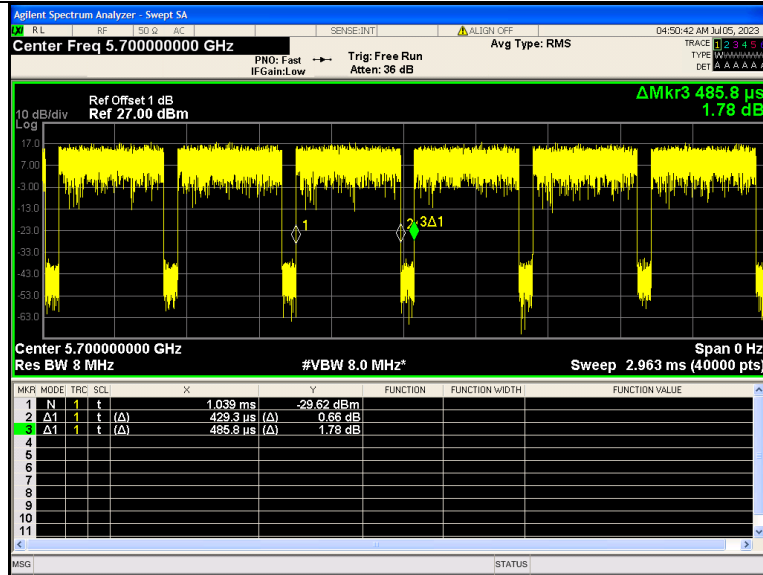

IEEE 802.11ax 20MHz Channel 100

IEEE 802.11ax 20MHz Channel 116

IEEE 802.11ax 20MHz Channel 116

IEEE 802.11ax 20MHz Channel 140

IEEE 802.11ax 20MHz Channel 140

IEEE 802.11ax 40MHz Channel 38

IEEE 802.11ax 40MHz Channel 38