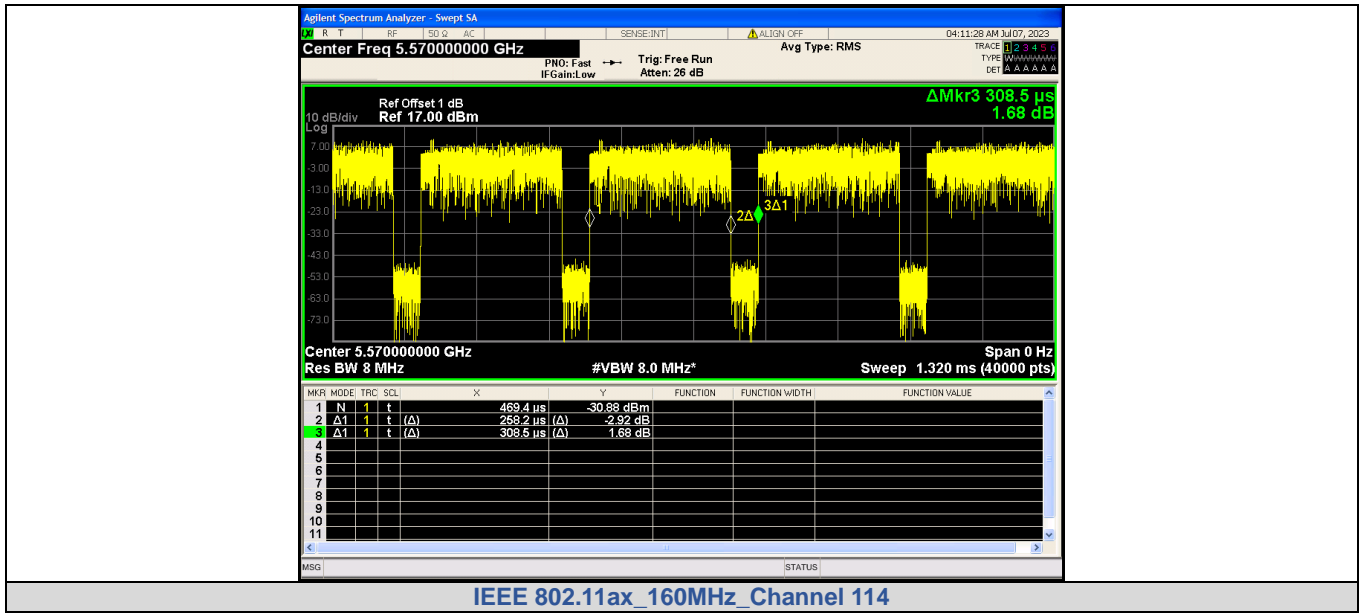

IEEE 802.11ax 80MHz Channel 58

IEEE 802.11ax 80MHz Channel 58

IEEE 802.11ax 80MHz Channel 106

IEEE 802.11ax 80MHz Channel 106

IEEE 802.11ax 80MHz Channel 122

IEEE 802.11ax 80MHz Channel 122

IEEE 802.11ax 160MHz Channel 50

IEEE 802.11ax 160MHz Channel 50

IEEE 802.11ax 160MHz Channel 114

*****THE END*****