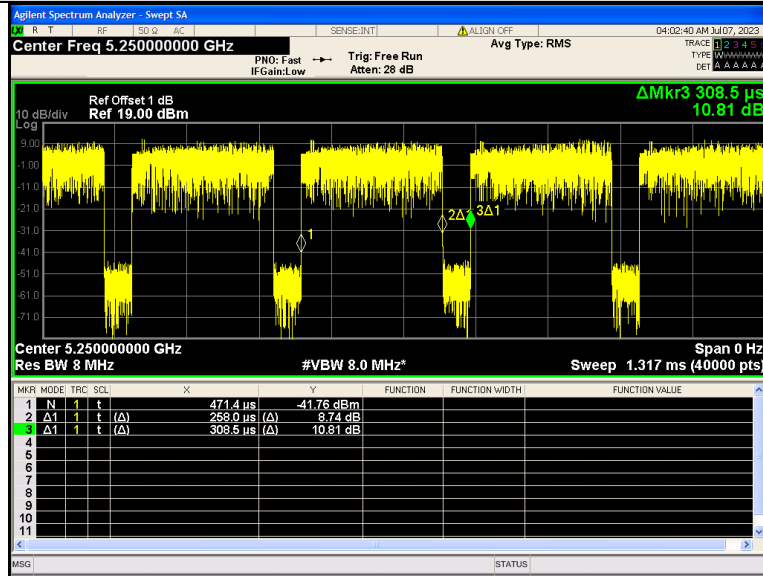

IEEE 802.11ax 80MHz Channel 58

IEEE 802.11ax 80MHz Channel 58

IEEE 802.11ax 80MHz Channel 106

IEEE 802.11ax 80MHz Channel 106

IEEE 802.11ax 80MHz Channel 122

IEEE 802.11ax 80MHz Channel 122

IEEE 802.11ax 160MHz Channel 50

IEEE 802.11ax 160MHz Channel 50

IEEE 802.11ax 160MHz Channel 114

*****THE END*****