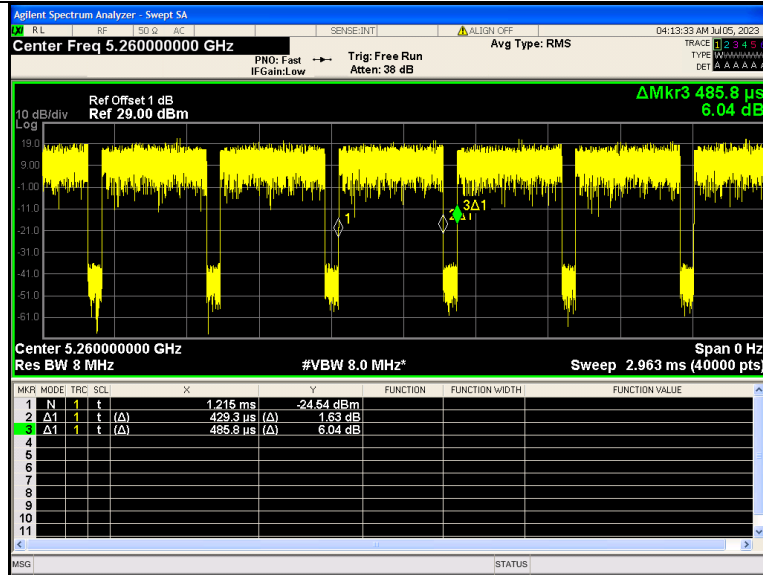

IEEE 802.11ac 80MHz Channel 106

IEEE 802.11ac 80MHz Channel 106

IEEE 802.11ac 80MHz Channel 122

IEEE 802.11ac 80MHz Channel 122

IEEE 802.11ac 160MHz Channel 50

IEEE 802.11ac 160MHz Channel 50

IEEE 802.11ac 160MHz Channel 114

IEEE 802.11ac 160MHz Channel 114

IEEE 802.11ax 20MHz Channel 36

IEEE 802.11ax 20MHz Channel 36

IEEE 802.11ax 20MHz Channel 40

IEEE 802.11ax 20MHz Channel 40

IEEE 802.11ax 20MHz Channel 48

IEEE 802.11ax 20MHz Channel 48

IEEE 802.11ax 20MHz Channel 52

IEEE 802.11ax 20MHz Channel 52

IEEE 802.11ax 20MHz Channel 56

IEEE 802.11ax 20MHz Channel 56

IEEE 802.11ax 20MHz Channel 64

IEEE 802.11ax 20MHz Channel 64

IEEE 802.11ax 20MHz Channel 100