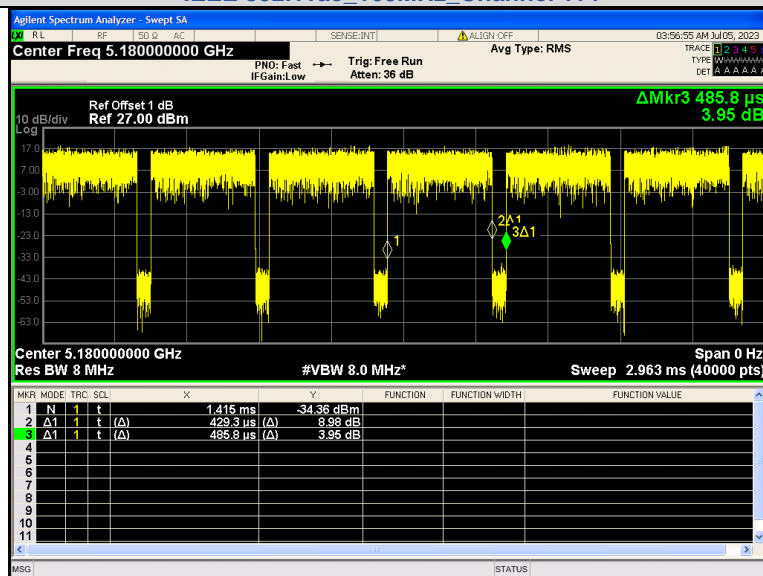

IEEE 802.11ac 80MHz Channel 106

IEEE 802.11ac 80MHz Channel 106

IEEE 802.11ac 80MHz Channel 122

IEEE 802.11ac 80MHz Channel 122

IEEE 802.11ac 160MHz Channel 50

IEEE 802.11ac 160MHz Channel 50

IEEE 802.11ac 160MHz Channel 114

IEEE 802.11ac 160MHz Channel 114

IEEE 802.11ax 20MHz Channel 36

IEEE 802.11ax 20MHz Channel 36

IEEE 802.11ax 20MHz Channel 40

IEEE 802.11ax 20MHz Channel 40

IEEE 802.11ax 20MHz Channel 48

IEEE 802.11ax 20MHz Channel 48