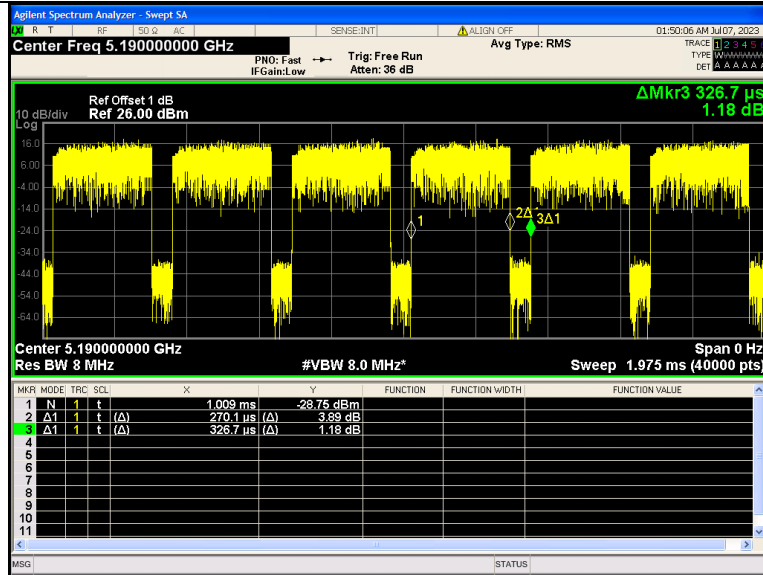

IEEE 802.11ax 20MHz Channel 100

IEEE 802.11ax 20MHz Channel 116

IEEE 802.11ax 20MHz Channel 116

IEEE 802.11ax 20MHz Channel 140

IEEE 802.11ax 20MHz Channel 140

IEEE 802.11ax 40MHz Channel 38

IEEE 802.11ax 40MHz Channel 38