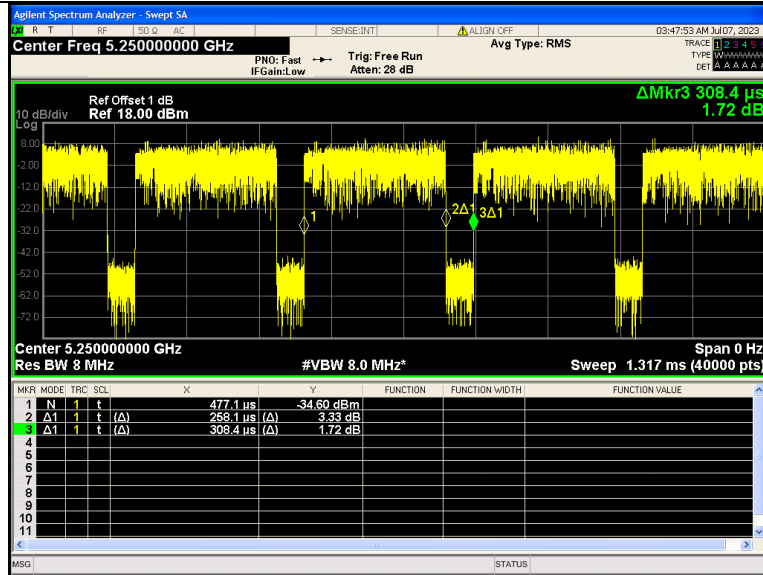

IEEE 802.11ax 80MHz Channel 58

IEEE 802.11ax 80MHz Channel 58

IEEE 802.11ax 80MHz Channel 106

IEEE 802.11ax 80MHz Channel 106

IEEE 802.11ax 80MHz Channel 122

IEEE 802.11ax 80MHz Channel 122

IEEE 802.11ax 160MHz Channel 50

IEEE 802.11ax 160MHz Channel 50

IEEE 802.11ax 160MHz Channel 114

*****THE END*****