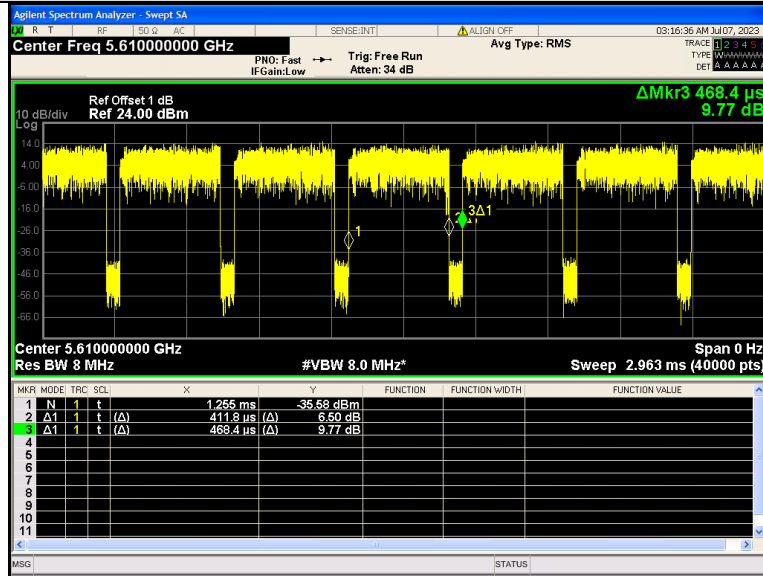

IEEE 802.11ax 80MHz Channel 58

IEEE 802.11ax 80MHz Channel 58

IEEE 802.11ax 80MHz Channel 106

IEEE 802.11ax 80MHz Channel 106

IEEE 802.11ax 80MHz Channel 122

IEEE 802.11ax 80MHz Channel 122

IEEE 802.11ax 160MHz Channel 50

IEEE 802.11ax 160MHz Channel 50

IEEE 802.11ax 160MHz Channel 114

*****THE END*****