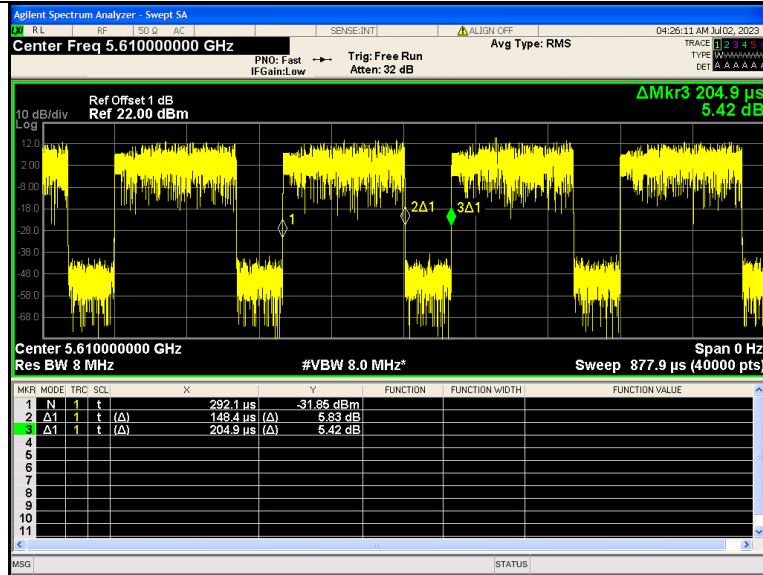

IEEE 802.11ac 80MHz Channel 106

IEEE 802.11ac 80MHz Channel 106

IEEE 802.11ac 80MHz Channel 122

IEEE 802.11ac 80MHz Channel 122

IEEE 802.11ac 160MHz Channel 50

IEEE 802.11ac 160MHz Channel 50

IEEE 802.11ac 160MHz Channel 114

IEEE 802.11ac 160MHz Channel 114

IEEE 802.11ax 20MHz Channel 36

IEEE 802.11ax 20MHz Channel 36

IEEE 802.11ax 20MHz Channel 40

IEEE 802.11ax 20MHz Channel 40

IEEE 802.11ax 20MHz Channel 48

IEEE 802.11ax 20MHz Channel 48