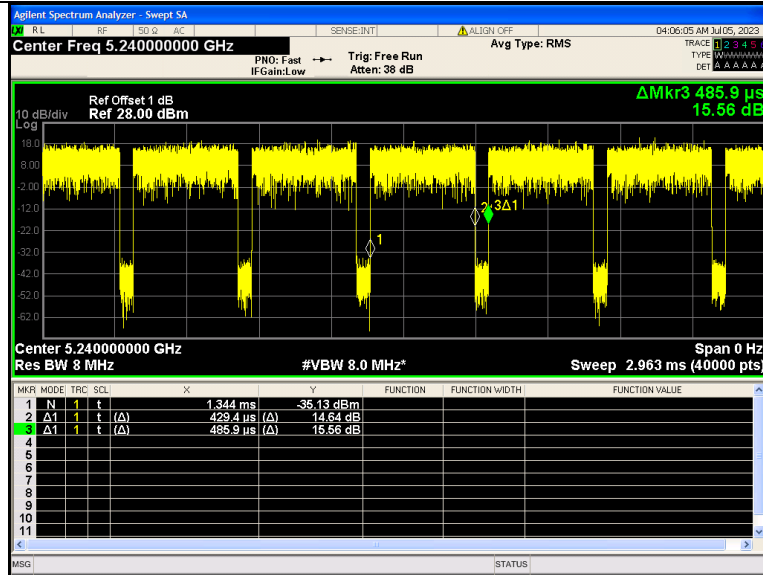

IEEE 802.11ac 80MHz Channel 106

IEEE 802.11ac 80MHz Channel 106

IEEE 802.11ac 80MHz Channel 122

IEEE 802.11ac 80MHz Channel 122

IEEE 802.11ac 160MHz Channel 50

IEEE 802.11ac 160MHz Channel 50

IEEE 802.11ac 160MHz Channel 114

IEEE 802.11ac 160MHz Channel 114

IEEE 802.11ax 20MHz Channel 36

IEEE 802.11ax 20MHz Channel 36

IEEE 802.11ax 20MHz Channel 40

IEEE 802.11ax 20MHz Channel 40

IEEE 802.11ax 20MHz Channel 48

IEEE 802.11ax 20MHz Channel 48

IEEE 802.11ax 20MHz Channel 52

IEEE 802.11ax 20MHz Channel 52

IEEE 802.11ax 20MHz Channel 56

IEEE 802.11ax 20MHz Channel 56

IEEE 802.11ax 20MHz Channel 64

IEEE 802.11ax 20MHz Channel 64

IEEE 802.11ax 20MHz Channel 100