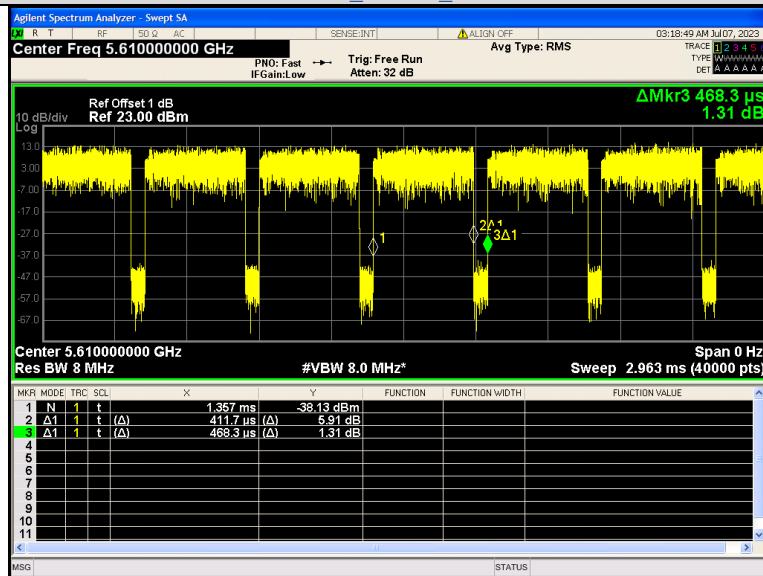

IEEE 802.11ax 80MHz Channel 58

IEEE 802.11ax 80MHz Channel 58

IEEE 802.11ax 80MHz Channel 106

IEEE 802.11ax 80MHz Channel 106

IEEE 802.11ax 80MHz Channel 122

IEEE 802.11ax 80MHz Channel 122

IEEE 802.11ax 160MHz Channel 50

IEEE 802.11ax 160MHz Channel 50

IEEE 802.11ax 160MHz Channel 114

*****THE END*****