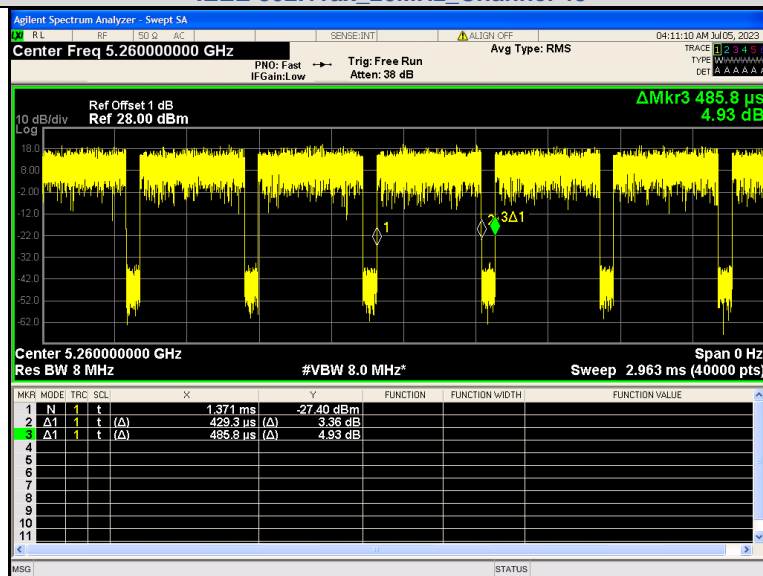

IEEE 802.11ac 80MHz Channel 106

IEEE 802.11ac 80MHz Channel 106

IEEE 802.11ac 80MHz Channel 122

IEEE 802.11ac 80MHz Channel 122

IEEE 802.11ac 160MHz Channel 50

IEEE 802.11ac 160MHz Channel 50

IEEE 802.11ac 160MHz Channel 114

IEEE 802.11ac 160MHz Channel 114

IEEE 802.11ax 20MHz Channel 36

IEEE 802.11ax 20MHz Channel 36

IEEE 802.11ax 20MHz Channel 40

IEEE 802.11ax 20MHz Channel 40

IEEE 802.11ax 20MHz Channel 48

IEEE 802.11ax 20MHz Channel 48

IEEE 802.11ax 20MHz Channel 52

IEEE 802.11ax 20MHz Channel 52

IEEE 802.11ax 20MHz Channel 56

IEEE 802.11ax 20MHz Channel 56

IEEE 802.11ax 20MHz Channel 64

IEEE 802.11ax 20MHz Channel 64

IEEE 802.11ax 20MHz Channel 100