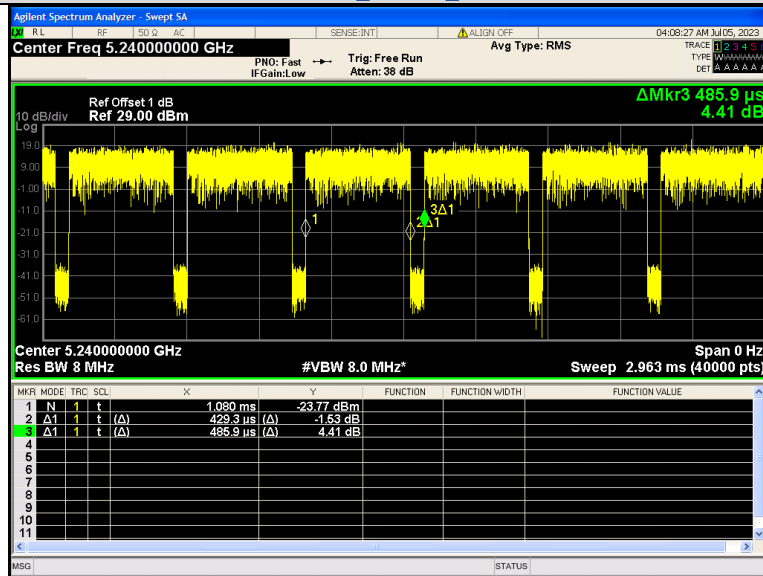

IEEE 802.11ac 80MHz Channel 106

IEEE 802.11ac 80MHz Channel 106

IEEE 802.11ac 80MHz Channel 122

IEEE 802.11ac 80MHz Channel 122

IEEE 802.11ac 160MHz Channel 50

IEEE 802.11ac 160MHz Channel 50

IEEE 802.11ac 160MHz Channel 114

IEEE 802.11ac 160MHz Channel 114

IEEE 802.11ax 20MHz Channel 36

IEEE 802.11ax 20MHz Channel 36

IEEE 802.11ax 20MHz Channel 40

IEEE 802.11ax 20MHz Channel 40

IEEE 802.11ax 20MHz Channel 48

IEEE 802.11ax 20MHz Channel 48

IEEE 802.11ax 20MHz Channel 52

IEEE 802.11ax 20MHz Channel 52

IEEE 802.11ax 20MHz Channel 56

IEEE 802.11ax 20MHz Channel 56

IEEE 802.11ax 20MHz Channel 64

IEEE 802.11ax 20MHz Channel 64

IEEE 802.11ax 20MHz Channel 100