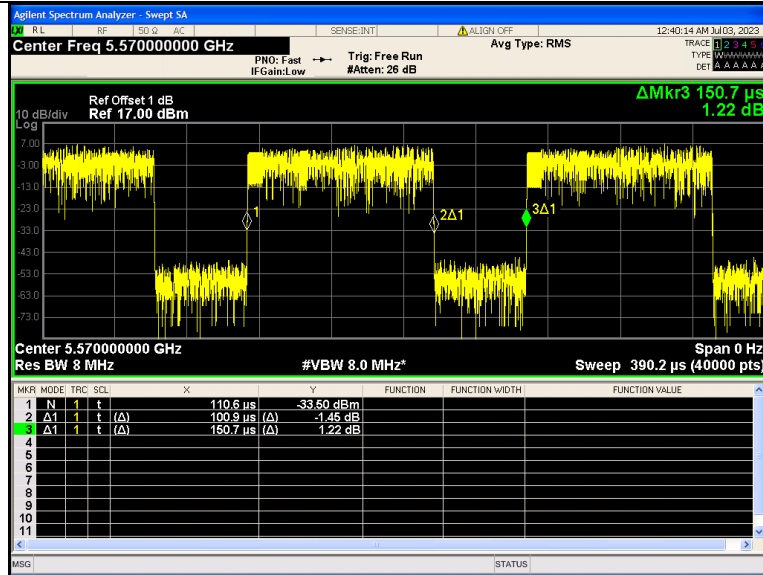

IEEE 802.11ac 80MHz Channel 106

IEEE 802.11ac 80MHz Channel 106

IEEE 802.11ac 80MHz Channel 122

IEEE 802.11ac 80MHz Channel 122

IEEE 802.11ac 160MHz Channel 50

IEEE 802.11ac 160MHz Channel 50

IEEE 802.11ac 160MHz Channel 114

IEEE 802.11ac 160MHz Channel 114

IEEE 802.11ax 20MHz Channel 36

IEEE 802.11ax 20MHz Channel 36

IEEE 802.11ax 20MHz Channel 40

IEEE 802.11ax 20MHz Channel 40

IEEE 802.11ax 20MHz Channel 48

IEEE 802.11ax 20MHz Channel 48