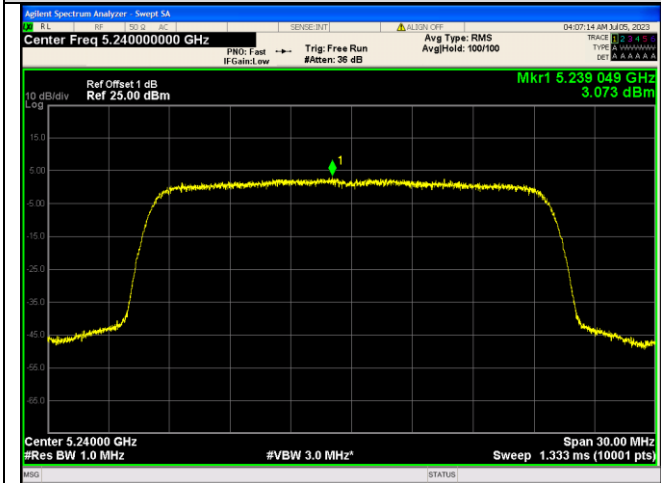

IEEE 802.11ax_Channel 40_20MHz_Antenna 0_RU&Index 52RU38

IEEE 802.11ax_Channel 40_20MHz_Antenna 1_RU&Index 52RU38

IEEE 802.11ax_Channel 40_20MHz_Antenna 0_RU&Index 106RU53

IEEE 802.11ax_Channel 40_20MHz_Antenna 1_RU&Index 106RU53