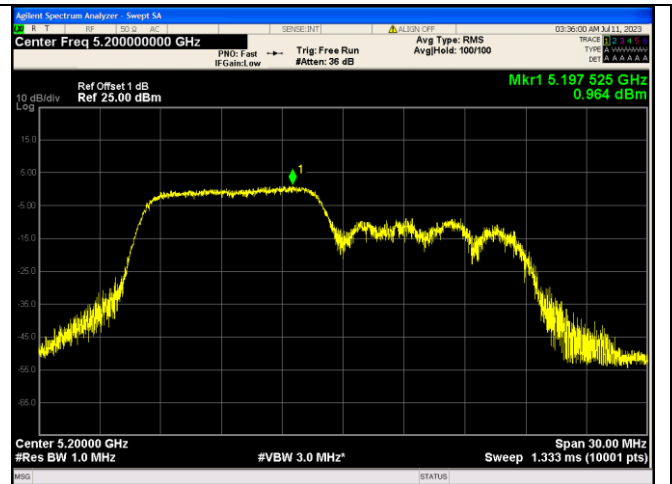

IEEE 802.11ax_Channel 40_20MHz_Antenna 0_RU&Index 52RU38

IEEE 802.11ax_Channel 40_20MHz_Antenna 1_RU&Index 52RU38

IEEE 802.11ax_Channel 40_20MHz_Antenna 0_RU&Index 106RU53

IEEE 802.11ax_Channel 40_20MHz_Antenna 1_RU&Index 106RU53