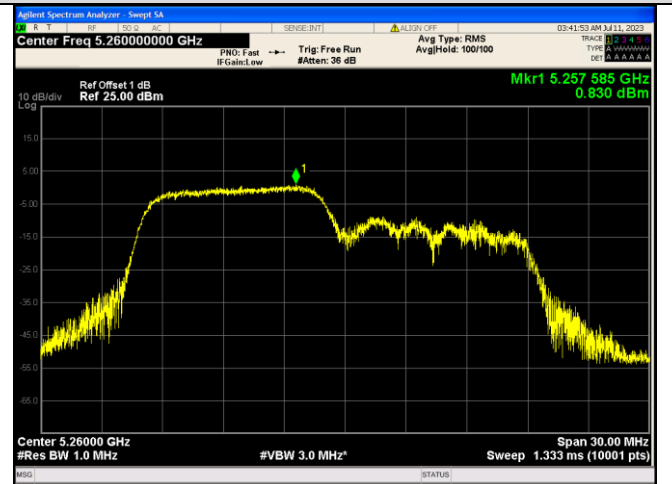

IEEE 802.11ax_Channel 52_20MHz_Antenna 0_RU&Index 242RU61

IEEE 802.11ax_Channel 52_20MHz_Antenna 1_RU&Index 242RU61

IEEE 802.11ax_Channel 52_20MHz_Antenna 0_RU&Index 26RU4

IEEE 802.11ax_Channel 52_20MHz_Antenna 1_RU&Index 26RU4

IEEE 802.11ax_Channel 52_20MHz_Antenna 0_RU&Index 52RU38

IEEE 802.11ax_Channel 52_20MHz_Antenna 1_RU&Index 52RU38

IEEE 802.11ax_Channel 52_20MHz_Antenna 0_RU&Index 106RU53

IEEE 802.11ax_Channel 52_20MHz_Antenna 1_RU&Index 106RU53