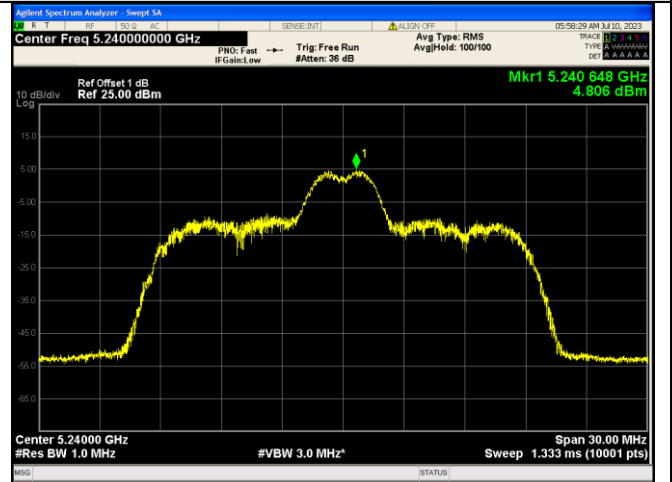

IEEE 802.11ax_Channel 48_20MHz_Antenna 1_RU&Index 242RU61

IEEE 802.11ax_Channel 48_20MHz_Antenna 1_RU&Index 26RU4