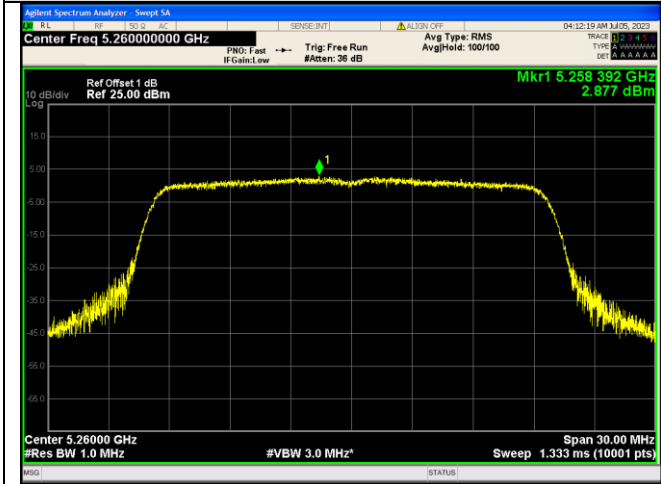

IEEE 802.11ax_Channel 48_20MHz_Antenna 0_RU&Index 52RU38

IEEE 802.11ax_Channel 48_20MHz_Antenna 1_RU&Index 52RU38

IEEE 802.11ax_Channel 48_20MHz_Antenna 0_RU&Index 106RU53

IEEE 802.11ax_Channel 48_20MHz_Antenna 1_RU&Index 106RU53

IEEE 802.11ax_Channel 52_20MHz_Antenna 0_RU&Index 242RU61

IEEE 802.11ax_Channel 52_20MHz_Antenna 1_RU&Index 242RU61

IEEE 802.11ax_Channel 52_20MHz_Antenna 0_RU&Index 26RU4

IEEE 802.11ax_Channel 52_20MHz_Antenna 1_RU&Index 26RU4