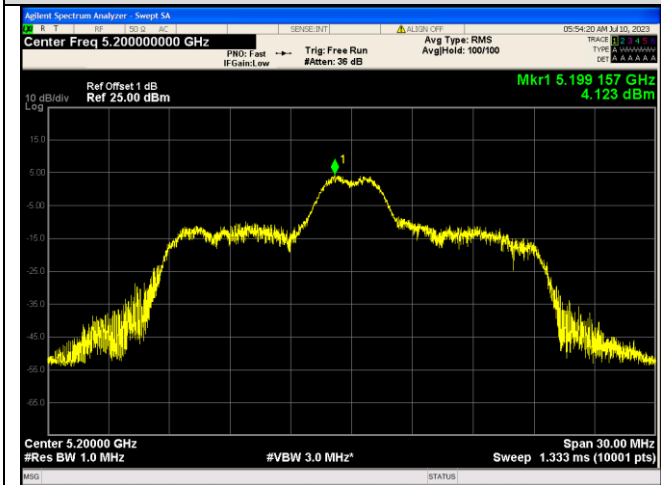

IEEE 802.11ax_Channel 40_20MHz_Antenna 0_RU&Index 242RU61

IEEE 802.11ax_Channel 40_20MHz_Antenna 0_RU&Index 26RU4