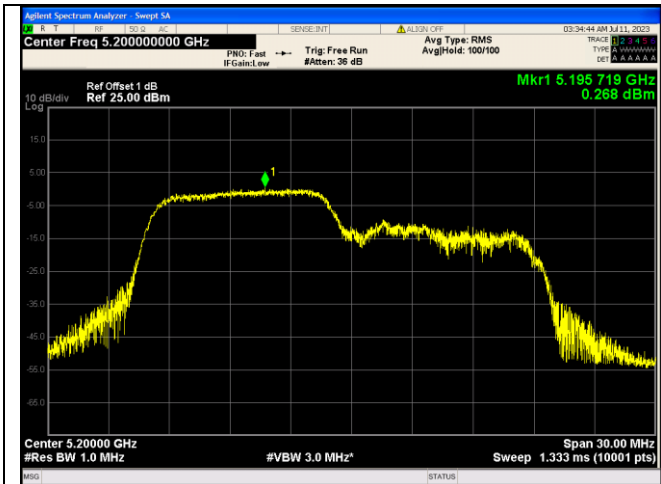

IEEE 802.11ax_Channel 40_20MHz_Antenna 0_RU&Index 106RU53