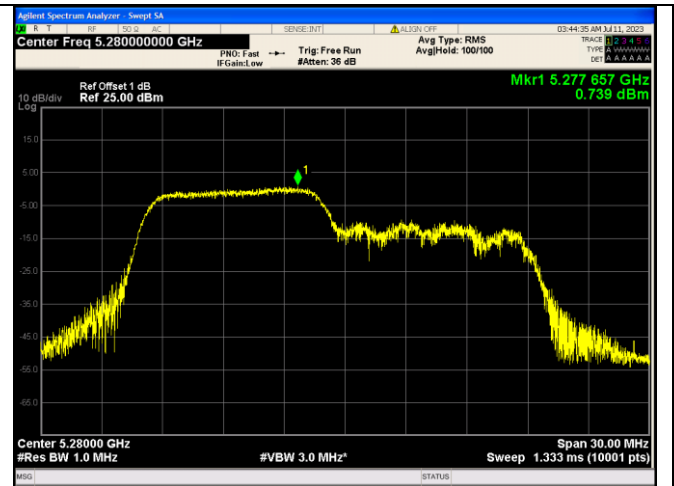

IEEE 802.11ax_Channel 56_20MHz_Antenna 0_RU&Index 242RU61

IEEE 802.11ax_Channel 56_20MHz_Antenna 1_RU&Index 242RU61

IEEE 802.11ax_Channel 56_20MHz_Antenna 0_RU&Index 26RU4

IEEE 802.11ax_Channel 56_20MHz_Antenna 1_RU&Index 26RU4

IEEE 802.11ax_Channel 56_20MHz_Antenna 0_RU&Index 52RU38

IEEE 802.11ax_Channel 56_20MHz_Antenna 1_RU&Index 52RU38

IEEE 802.11ax_Channel 56_20MHz_Antenna 0_RU&Index 106RU53

IEEE 802.11ax_Channel 56_20MHz_Antenna 1_RU&Index 106RU53