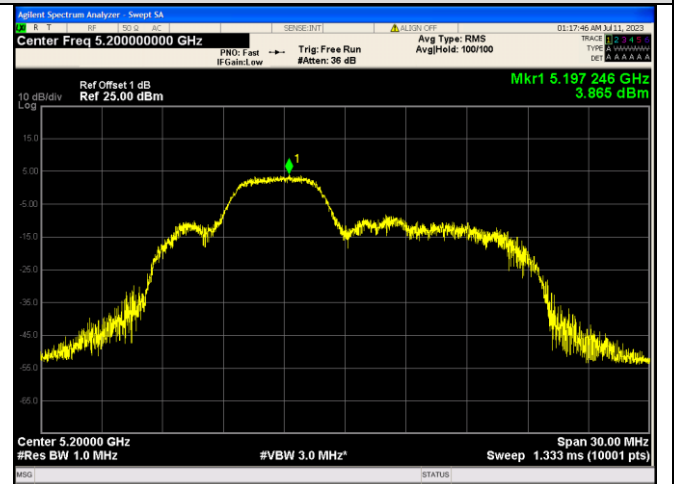

IEEE 802.11ax_Channel 40_20MHz_Antenna 0_RU&Index 242RU61

IEEE 802.11ax_Channel 40_20MHz_Antenna 1_RU&Index 242RU61

IEEE 802.11ax_Channel 40_20MHz_Antenna 0_RU&Index 26RU4

IEEE 802.11ax_Channel 40_20MHz_Antenna 1_RU&Index 26RU4

IEEE 802.11ax_Channel 40_20MHz_Antenna 0_RU&Index 52RU38

IEEE 802.11ax_Channel 40_20MHz_Antenna 1_RU&Index 52RU38

IEEE 802.11ax_Channel 40_20MHz_Antenna 0_RU&Index 106RU53

IEEE 802.11ax_Channel 40_20MHz_Antenna 1_RU&Index 106RU53