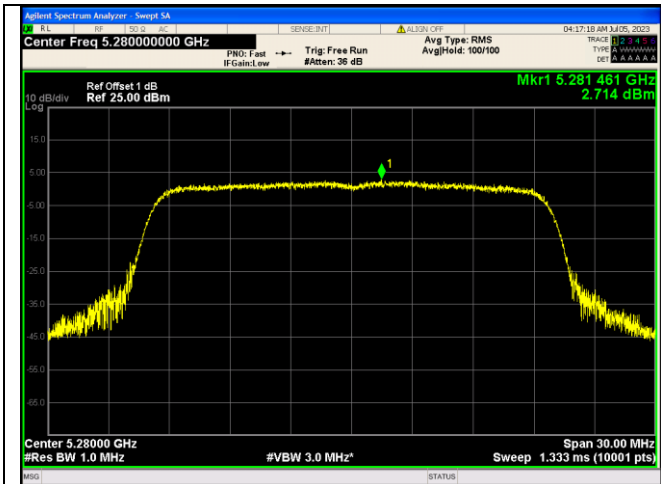

IEEE 802.11ax_Channel 52_20MHz_Antenna 0_RU&Index 52RU38

IEEE 802.11ax_Channel 52_20MHz_Antenna 1_RU&Index 52RU38

IEEE 802.11ax_Channel 52_20MHz_Antenna 0_RU&Index 106RU53

IEEE 802.11ax_Channel 52_20MHz_Antenna 1_RU&Index 106RU53

IEEE 802.11ax_Channel 56_20MHz_Antenna 0_RU&Index 242RU61

IEEE 802.11ax_Channel 56_20MHz_Antenna 1_RU&Index 242RU61

IEEE 802.11ax_Channel 56_20MHz_Antenna 0_RU&Index 26RU4

IEEE 802.11ax_Channel 56_20MHz_Antenna 1_RU&Index 26RU4