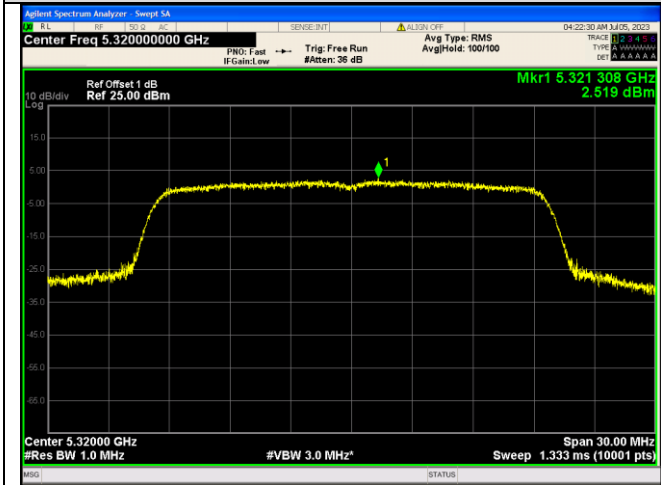

IEEE 802.11ax_Channel 56_20MHz_Antenna 0_RU&Index 52RU38

IEEE 802.11ax_Channel 56_20MHz_Antenna 1_RU&Index 52RU38

IEEE 802.11ax_Channel 56_20MHz_Antenna 0_RU&Index 106RU53

IEEE 802.11ax_Channel 56_20MHz_Antenna 1_RU&Index 106RU53