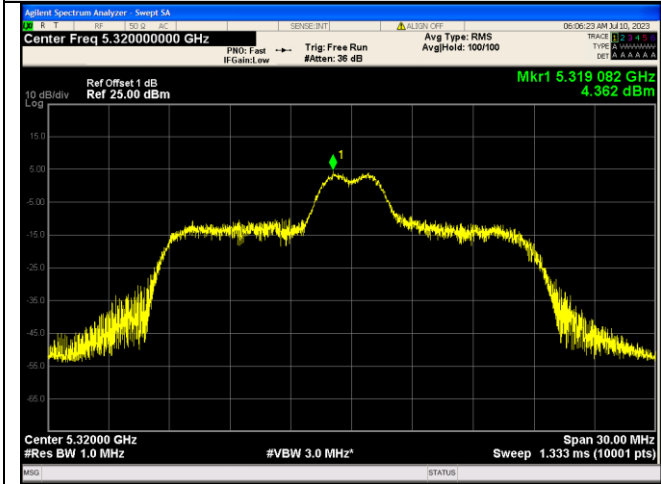

IEEE 802.11ax_Channel 56_20MHz_Antenna 0_RU&Index 242RU61

IEEE 802.11ax_Channel 56_20MHz_Antenna 1_RU&Index 242RU61

IEEE 802.11ax_Channel 56_20MHz_Antenna 0_RU&Index 26RU4

IEEE 802.11ax_Channel 56_20MHz_Antenna 1_RU&Index 26RU4

IEEE 802.11ax_Channel 56_20MHz_Antenna 0_RU&Index 52RU38

IEEE 802.11ax_Channel 56_20MHz_Antenna 1_RU&Index 52RU38

IEEE 802.11ax_Channel 56_20MHz_Antenna 0_RU&Index 106RU53

IEEE 802.11ax_Channel 56_20MHz_Antenna 1_RU&Index 106RU53

IEEE 802.11ax_Channel 64_20MHz_Antenna 0_RU&Index 242RU61

IEEE 802.11ax_Channel 64_20MHz_Antenna 1_RU&Index 242RU61

IEEE 802.11ax_Channel 64_20MHz_Antenna 0_RU&Index 26RU4

IEEE 802.11ax_Channel 64_20MHz_Antenna 1_RU&Index 26RU4