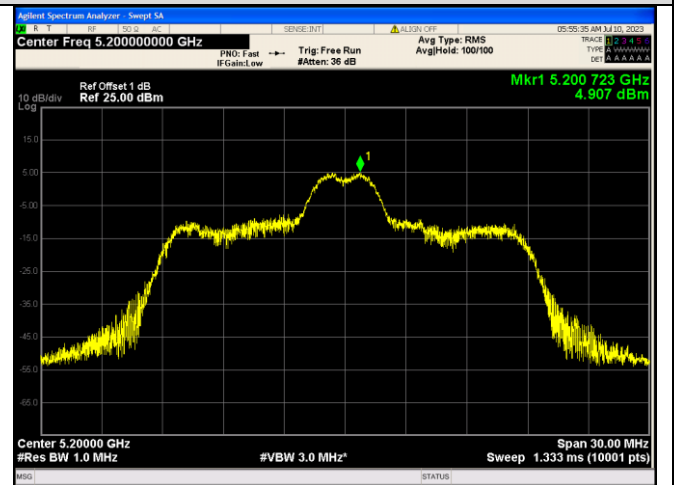

IEEE 802.11ax_Channel 40_20MHz_Antenna 1_RU&Index 242RU61

IEEE 802.11ax_Channel 40_20MHz_Antenna 1_RU&Index 26RU4