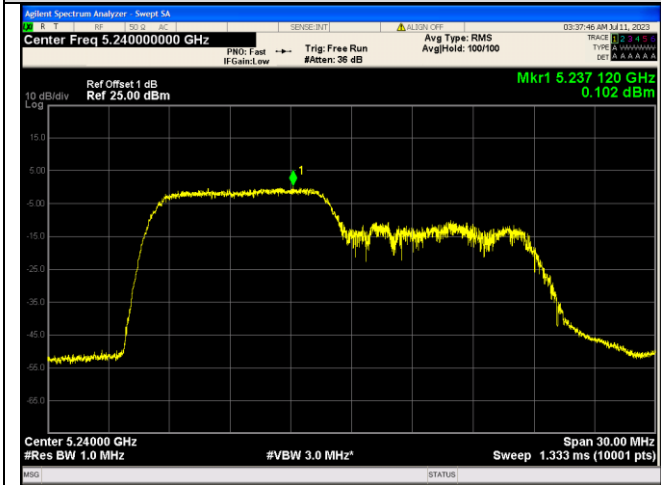

IEEE 802.11ax_Channel 48_20MHz_Antenna 0_RU&Index 52RU38

IEEE 802.11ax_Channel 48_20MHz_Antenna 0_RU&Index 106RU53