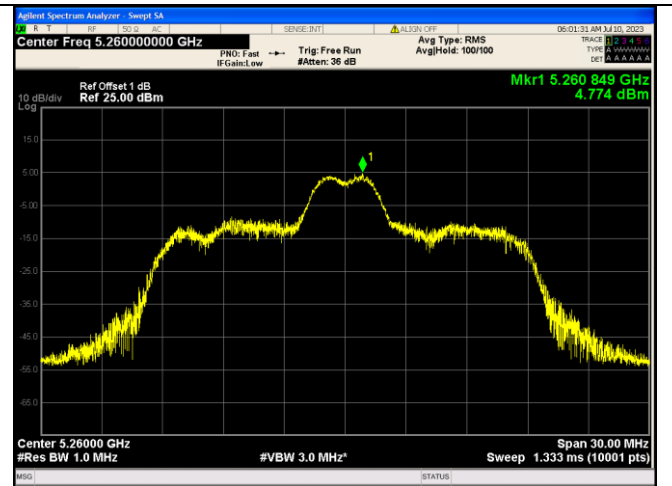

IEEE 802.11ax_Channel 52_20MHz_Antenna 0_RU&Index 242RU61

IEEE 802.11ax_Channel 52_20MHz_Antenna 1_RU&Index 242RU61

IEEE 802.11ax_Channel 52_20MHz_Antenna 0_RU&Index 26RU4

IEEE 802.11ax_Channel 52_20MHz_Antenna 1_RU&Index 26RU4

IEEE 802.11ax_Channel 52_20MHz_Antenna 0_RU&Index 52RU38

IEEE 802.11ax_Channel 52_20MHz_Antenna 1_RU&Index 52RU38

IEEE 802.11ax_Channel 52_20MHz_Antenna 0_RU&Index 106RU53

IEEE 802.11ax_Channel 52_20MHz_Antenna 1_RU&Index 106RU53