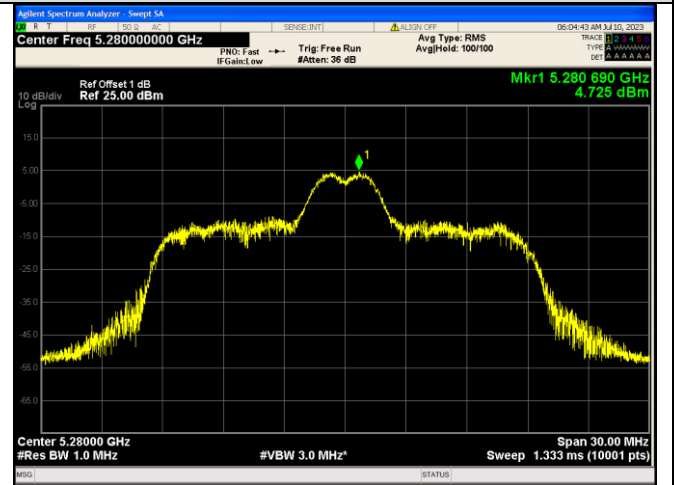

IEEE 802.11ax_Channel 52_20MHz_Antenna 0_RU&Index 52RU38

IEEE 802.11ax_Channel 52_20MHz_Antenna 1_RU&Index 52RU38

IEEE 802.11ax_Channel 52_20MHz_Antenna 0_RU&Index 106RU53

IEEE 802.11ax_Channel 52_20MHz_Antenna 1_RU&Index 106RU53

IEEE 802.11ax_Channel 56_20MHz_Antenna 0_RU&Index 242RU61

IEEE 802.11ax_Channel 56_20MHz_Antenna 1_RU&Index 242RU61

IEEE 802.11ax_Channel 56_20MHz_Antenna 0_RU&Index 26RU4

IEEE 802.11ax_Channel 56_20MHz_Antenna 1_RU&Index 26RU4