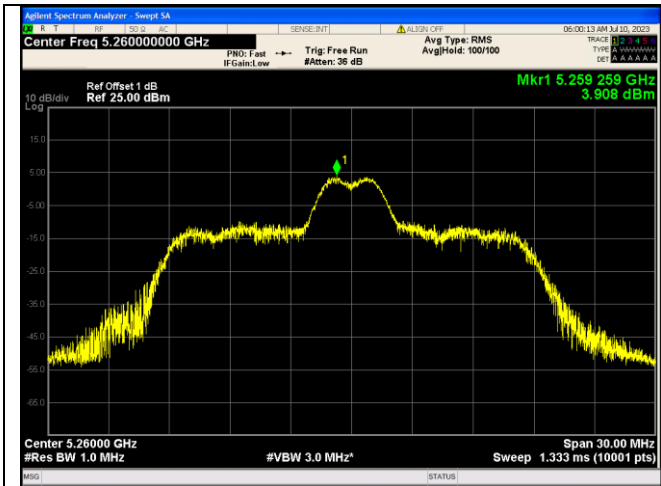

IEEE 802.11ax_Channel 48_20MHz_Antenna 0_RU&Index 52RU38

IEEE 802.11ax_Channel 48_20MHz_Antenna 1_RU&Index 52RU38

IEEE 802.11ax_Channel 48_20MHz_Antenna 0_RU&Index 106RU53

IEEE 802.11ax_Channel 48_20MHz_Antenna 1_RU&Index 106RU53

IEEE 802.11ax_Channel 52_20MHz_Antenna 0_RU&Index 242RU61

IEEE 802.11ax_Channel 52_20MHz_Antenna 1_RU&Index 242RU61

IEEE 802.11ax_Channel 52_20MHz_Antenna 0_RU&Index 26RU4

IEEE 802.11ax_Channel 52_20MHz_Antenna 1_RU&Index 26RU4