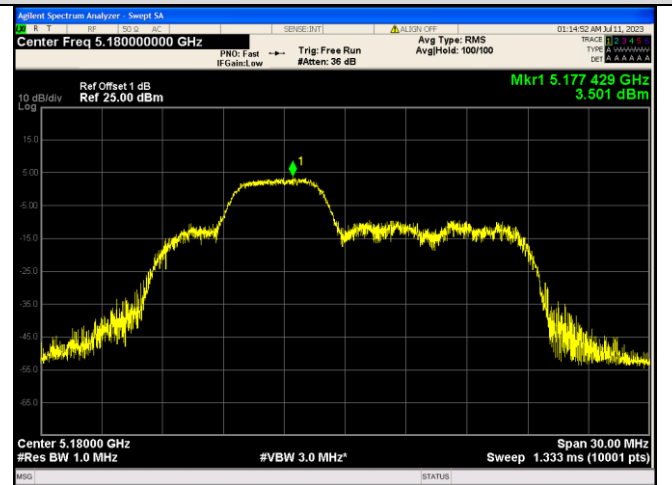

IEEE 802.11ac Channel 122 80MHz Antenna 1

IEEE 802.11ac Channel 50 160MHz Antenna 0

IEEE 802.11ac Channel 50 160MHz Antenna 1

IEEE 802.11ac Channel 114 160MHz Antenna 0

IEEE 802.11ac Channel 114 160MHz Antenna 1

IEEE 802.11ax Channel 36 20MHz Antenna 0_RU&Index 242RU61

IEEE 802.11ax Channel 36 20MHz Antenna 1_RU&Index 242RU61

IEEE 802.11ax_Channel 36_20MHz_Antenna 0_RU&Index 26RU4

IEEE 802.11ax_Channel 36_20MHz_Antenna 1_RU&Index 26RU4

IEEE 802.11ax_Channel 36_20MHz_Antenna 0_RU&Index 52RU38

IEEE 802.11ax_Channel 36_20MHz_Antenna 1_RU&Index 52RU38

IEEE 802.11ax_Channel 36_20MHz_Antenna 0_RU&Index 106RU53

IEEE 802.11ax_Channel 36_20MHz_Antenna 1_RU&Index 106RU53