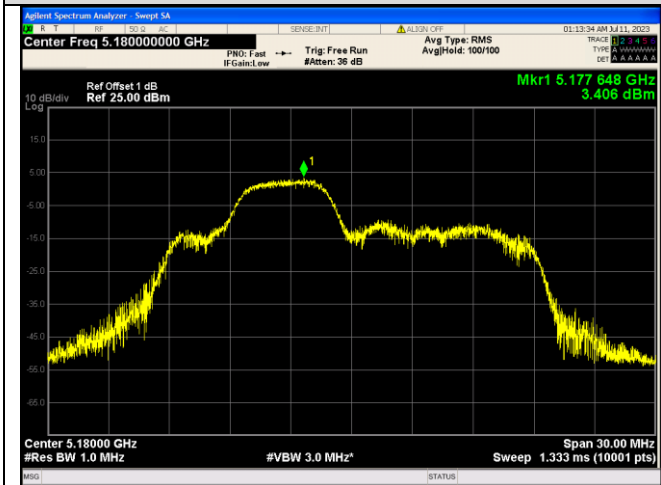

IEEE 802.11ac Channel 122 80MHz Antenna 1

IEEE 802.11ac Channel 50 160MHz Antenna 0

IEEE 802.11ac Channel 50 160MHz Antenna 1

IEEE 802.11ac Channel 114 160MHz Antenna 0

IEEE 802.11ac Channel 114 160MHz Antenna 1

IEEE 802.11ax Channel 36 20MHz Antenna 0_RU&Index 242RU61

IEEE 802.11ax Channel 36 20MHz Antenna 1_RU&Index 242RU61

IEEE 802.11ax_Channel 36_20MHz_Antenna 0_RU&Index 26RU4

IEEE 802.11ax_Channel 36_20MHz_Antenna 1_RU&Index 26RU4

IEEE 802.11ax_Channel 36_20MHz_Antenna 0_RU&Index 52RU38

IEEE 802.11ax_Channel 36_20MHz_Antenna 1_RU&Index 52RU38

IEEE 802.11ax_Channel 36_20MHz_Antenna 0_RU&Index 106RU53

IEEE 802.11ax_Channel 36_20MHz_Antenna 1_RU&Index 106RU53