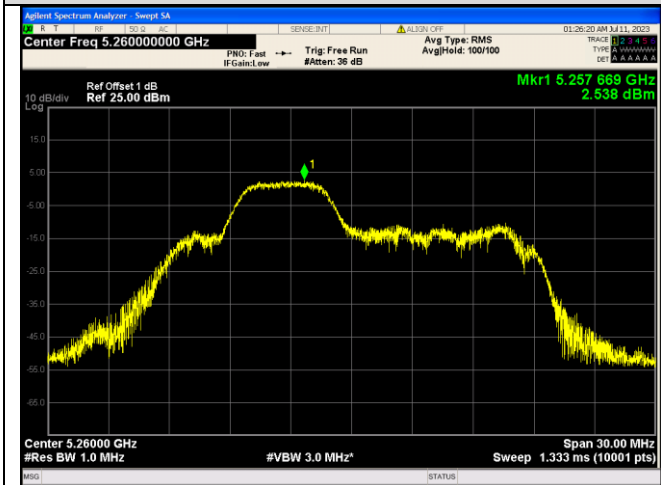

IEEE 802.11ax_Channel 52_20MHz_Antenna 0_RU&Index 242RU61

IEEE 802.11ax_Channel 52_20MHz_Antenna 1_RU&Index 242RU61

IEEE 802.11ax_Channel 52_20MHz_Antenna 0_RU&Index 26RU4

IEEE 802.11ax_Channel 52_20MHz_Antenna 1_RU&Index 26RU4

IEEE 802.11ax_Channel 52_20MHz_Antenna 0_RU&Index 52RU38

IEEE 802.11ax_Channel 52_20MHz_Antenna 1_RU&Index 52RU38

IEEE 802.11ax_Channel 52_20MHz_Antenna 0_RU&Index 106RU53

IEEE 802.11ax_Channel 52_20MHz_Antenna 1_RU&Index 106RU53