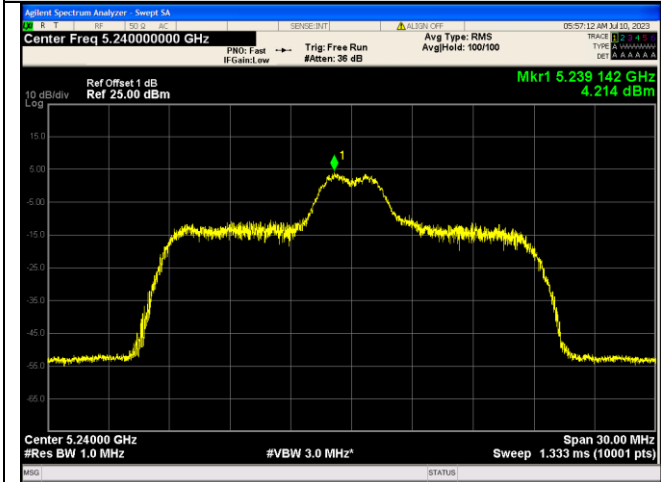

IEEE 802.11ax_Channel 48_20MHz_Antenna 0_RU&Index 242RU61

IEEE 802.11ax_Channel 48_20MHz_Antenna 0_RU&Index 26RU4