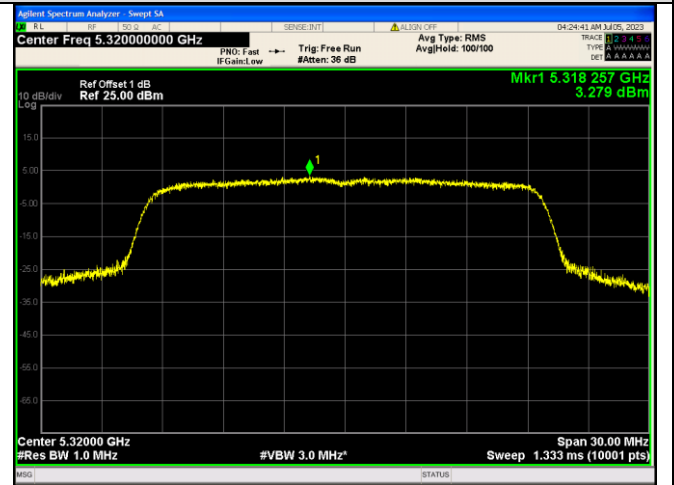

IEEE 802.11ax_Channel 56_20MHz_Antenna 1_RU&Index 106RU53

IEEE 802.11ax_Channel 64_20MHz_Antenna 1_RU&Index 242RU61