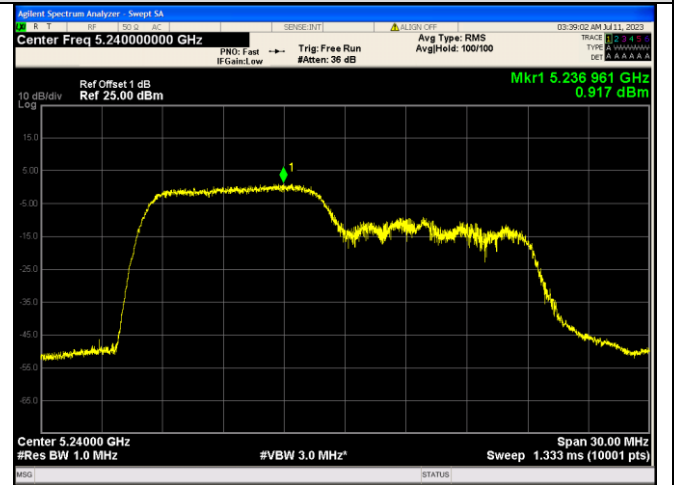

IEEE 802.11ax_Channel 48_20MHz_Antenna 1_RU&Index 52RU38

IEEE 802.11ax_Channel 48_20MHz_Antenna 1_RU&Index 106RU53