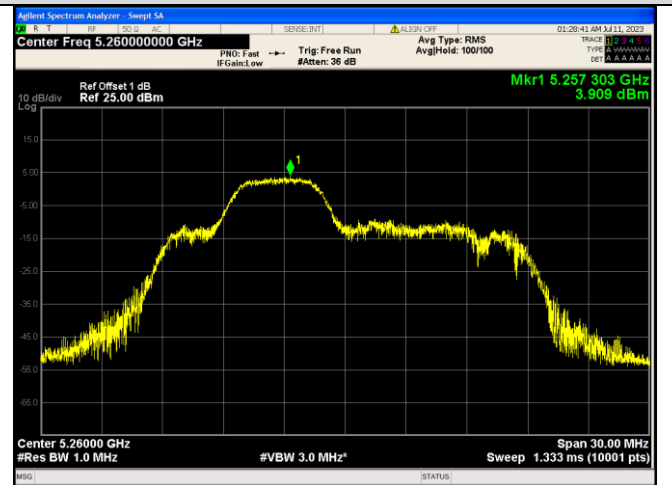

IEEE 802.11ax_Channel 52_20MHz_Antenna 0_RU&Index 242RU61

IEEE 802.11ax_Channel 52_20MHz_Antenna 1_RU&Index 242RU61

IEEE 802.11ax_Channel 52_20MHz_Antenna 0_RU&Index 26RU4

IEEE 802.11ax_Channel 52_20MHz_Antenna 1_RU&Index 26RU4

IEEE 802.11ax_Channel 52_20MHz_Antenna 0_RU&Index 52RU38

IEEE 802.11ax_Channel 52_20MHz_Antenna 1_RU&Index 52RU38

IEEE 802.11ax_Channel 52_20MHz_Antenna 0_RU&Index 106RU53

IEEE 802.11ax_Channel 52_20MHz_Antenna 1_RU&Index 106RU53