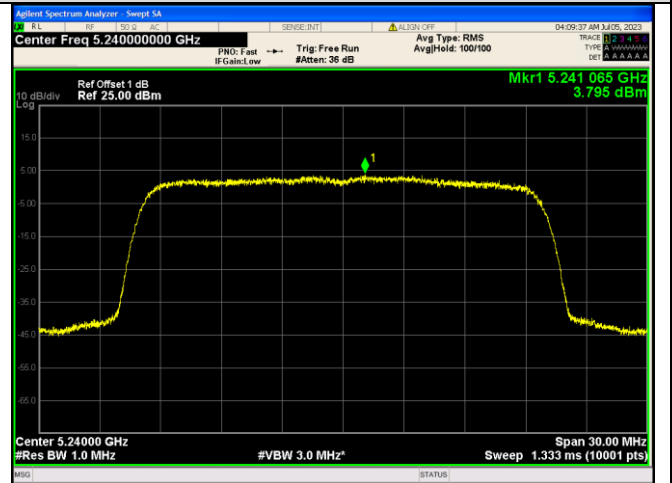

IEEE 802.11ax_Channel 40_20MHz_Antenna 1_RU&Index 106RU53

IEEE 802.11ax_Channel 48_20MHz_Antenna 1_RU&Index 242RU61