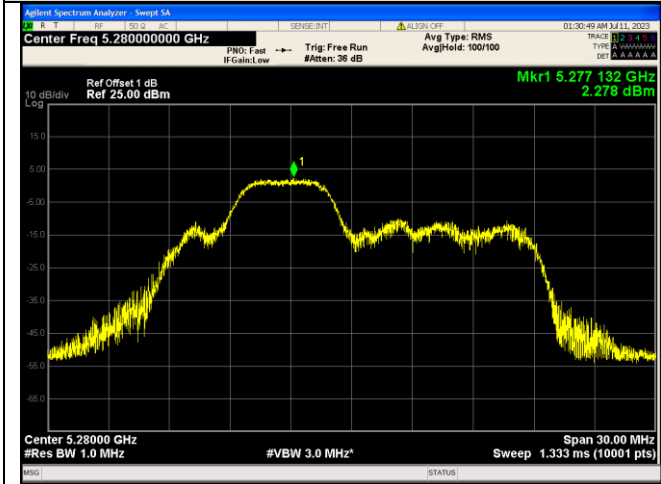

IEEE 802.11ax_Channel 52_20MHz_Antenna 0_RU&Index 52RU38

IEEE 802.11ax_Channel 52_20MHz_Antenna 1_RU&Index 52RU38

IEEE 802.11ax_Channel 52_20MHz_Antenna 0_RU&Index 106RU53

IEEE 802.11ax_Channel 52_20MHz_Antenna 1_RU&Index 106RU53

IEEE 802.11ax_Channel 56_20MHz_Antenna 0_RU&Index 242RU61

IEEE 802.11ax_Channel 56_20MHz_Antenna 1_RU&Index 242RU61

IEEE 802.11ax_Channel 56_20MHz_Antenna 0_RU&Index 26RU4

IEEE 802.11ax_Channel 56_20MHz_Antenna 1_RU&Index 26RU4

IEEE 802.11ax_Channel 56_20MHz_Antenna 0_RU&Index 52RU38

IEEE 802.11ax_Channel 56_20MHz_Antenna 1_RU&Index 52RU38

IEEE 802.11ax_Channel 56_20MHz_Antenna 0_RU&Index 106RU53

IEEE 802.11ax_Channel 56_20MHz_Antenna 1_RU&Index 106RU53