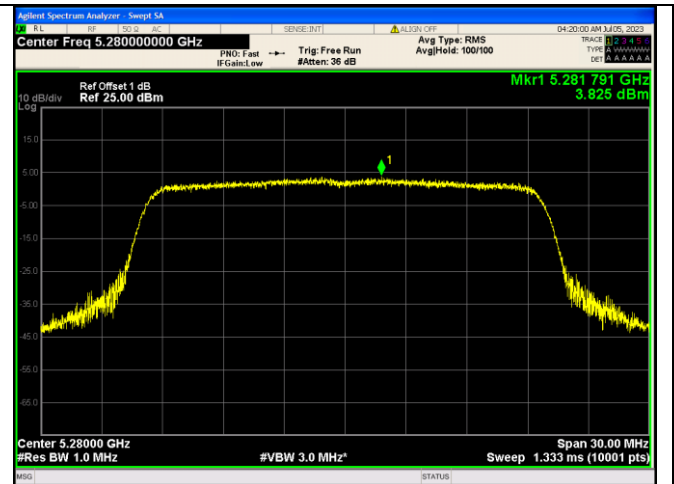

IEEE 802.11ax_Channel 52_20MHz_Antenna 1_RU&Index 106RU53

IEEE 802.11ax_Channel 56_20MHz_Antenna 1_RU&Index 242RU61