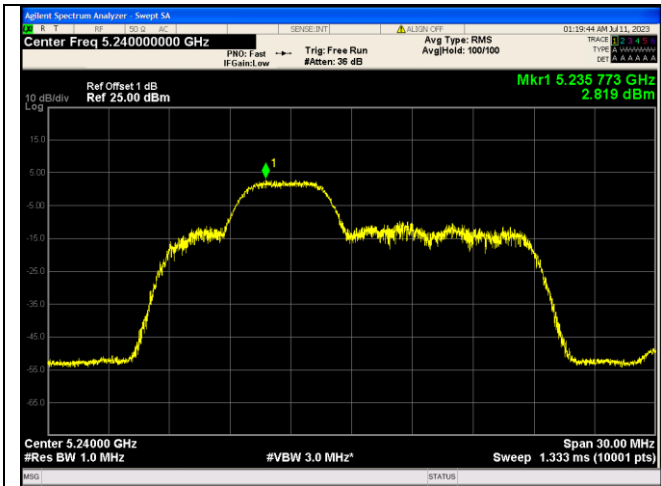

IEEE 802.11ax_Channel 48_20MHz_Antenna 0_RU&Index 242RU61

IEEE 802.11ax_Channel 48_20MHz_Antenna 1_RU&Index 242RU61

IEEE 802.11ax_Channel 48_20MHz_Antenna 0_RU&Index 26RU4

IEEE 802.11ax_Channel 48_20MHz_Antenna 1_RU&Index 26RU4