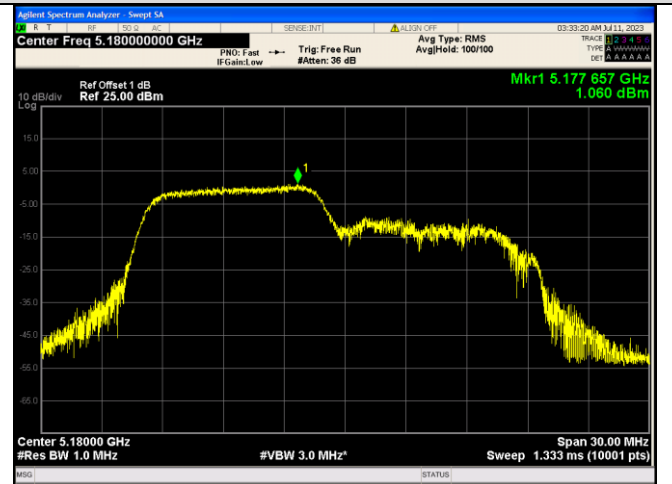

IEEE 802.11ax_Channel 36_20MHz_Antenna 1_RU&Index 52RU38

IEEE 802.11ax_Channel 36_20MHz_Antenna 1_RU&Index 106RU53