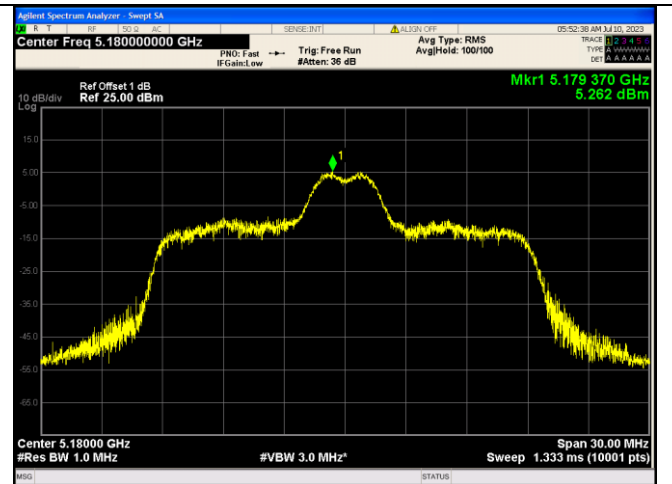

IEEE 802.11ac Channel 122 80MHz Antenna 1

IEEE 802.11ac Channel 50 160MHz Antenna 0

IEEE 802.11ac Channel 50 160MHz Antenna 1

IEEE 802.11ac Channel 114 160MHz Antenna 0

IEEE 802.11ac Channel 114 160MHz Antenna 1

IEEE 802.11ax Channel 36 20MHz Antenna 0_RU&Index 242RU61

IEEE 802.11ax Channel 36 20MHz Antenna 1_RU&Index 242RU61

IEEE 802.11ax_Channel 36_20MHz_Antenna 0_RU&Index 26RU4

IEEE 802.11ax_Channel 36_20MHz_Antenna 1_RU&Index 26RU4