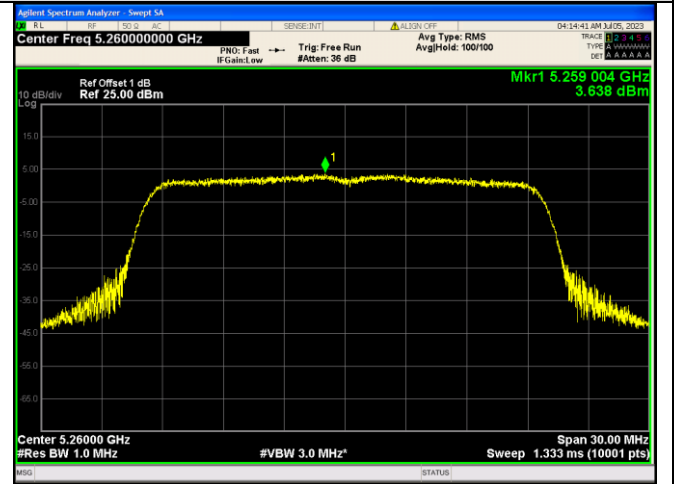

IEEE 802.11ax_Channel 48_20MHz_Antenna 1_RU&Index 106RU53

IEEE 802.11ax_Channel 52_20MHz_Antenna 1_RU&Index 242RU61