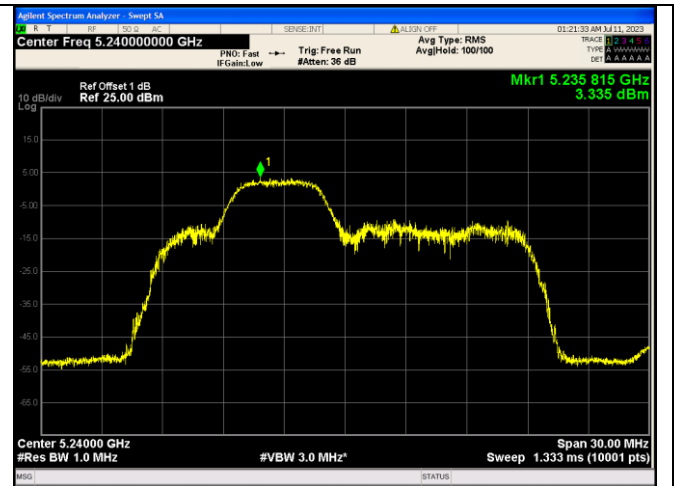

IEEE 802.11ax_Channel 48_20MHz_Antenna 1_RU&Index 26RU4

IEEE 802.11ax_Channel 48_20MHz_Antenna 1_RU&Index 52RU38