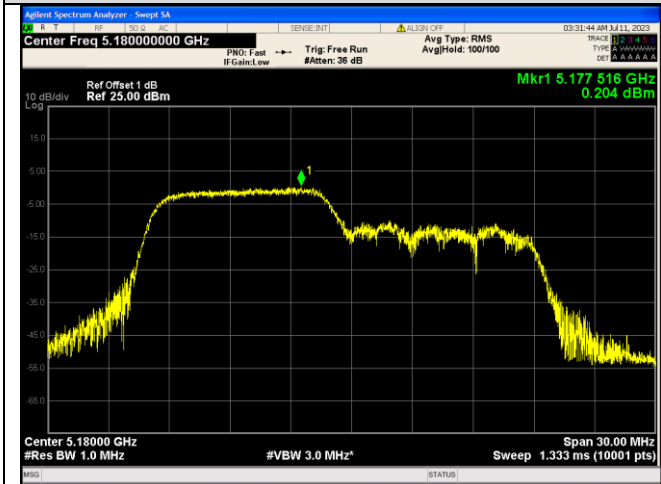

IEEE 802.11ax_Channel 36_20MHz_Antenna 0_RU&Index 52RU38

IEEE 802.11ax_Channel 36_20MHz_Antenna 0_RU&Index 106RU53