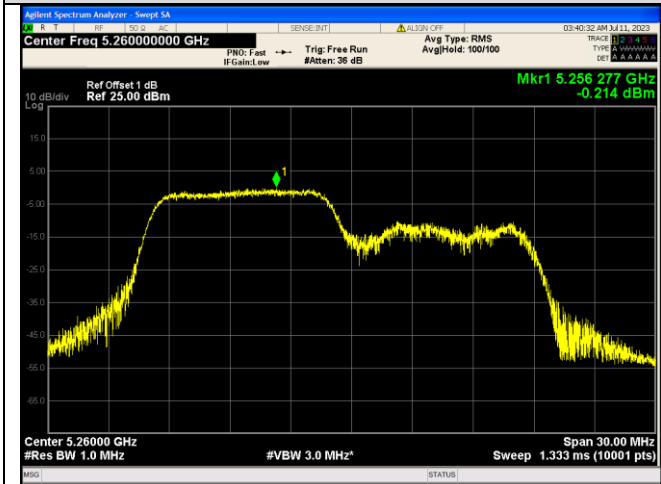

IEEE 802.11ax_Channel 52_20MHz_Antenna 0_RU&Index 242RU61

IEEE 802.11ax_Channel 52_20MHz_Antenna 1_RU&Index 242RU61

IEEE 802.11ax_Channel 52_20MHz_Antenna 0_RU&Index 26RU4

IEEE 802.11ax_Channel 52_20MHz_Antenna 1_RU&Index 26RU4

IEEE 802.11ax_Channel 52_20MHz_Antenna 0_RU&Index 52RU38

IEEE 802.11ax_Channel 52_20MHz_Antenna 1_RU&Index 52RU38

IEEE 802.11ax_Channel 52_20MHz_Antenna 0_RU&Index 106RU53

IEEE 802.11ax_Channel 52_20MHz_Antenna 1_RU&Index 106RU53