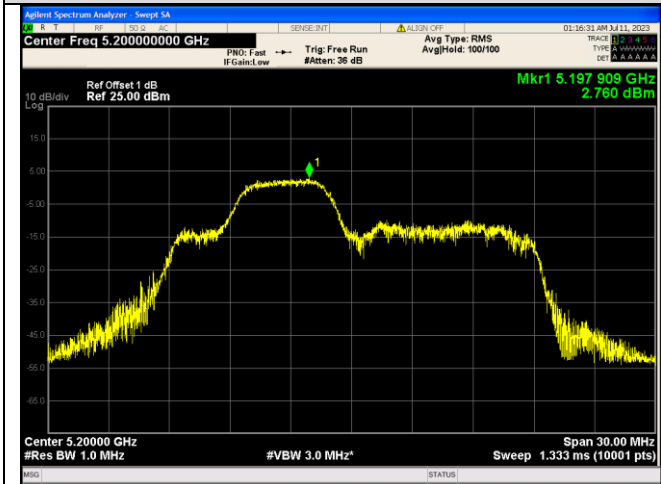

IEEE 802.11ax_Channel 40_20MHz_Antenna 0_RU&Index 242RU61

IEEE 802.11ax_Channel 40_20MHz_Antenna 1_RU&Index 242RU61

IEEE 802.11ax_Channel 40_20MHz_Antenna 0_RU&Index 26RU4

IEEE 802.11ax_Channel 40_20MHz_Antenna 1_RU&Index 26RU4