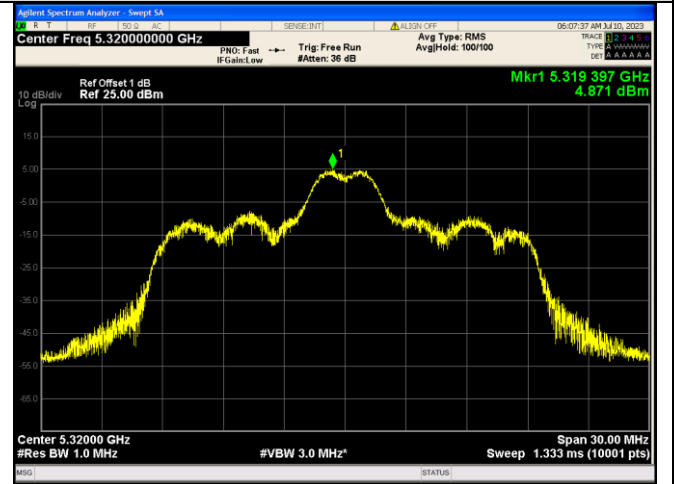

IEEE 802.11ax_Channel 56_20MHz_Antenna 0_RU&Index 242RU61

IEEE 802.11ax_Channel 56_20MHz_Antenna 1_RU&Index 242RU61

IEEE 802.11ax_Channel 56_20MHz_Antenna 0_RU&Index 26RU4

IEEE 802.11ax_Channel 56_20MHz_Antenna 1_RU&Index 26RU4

IEEE 802.11ax_Channel 56_20MHz_Antenna 0_RU&Index 52RU38

IEEE 802.11ax_Channel 56_20MHz_Antenna 1_RU&Index 52RU38

IEEE 802.11ax_Channel 56_20MHz_Antenna 0_RU&Index 106RU53

IEEE 802.11ax_Channel 56_20MHz_Antenna 1_RU&Index 106RU53

IEEE 802.11ax_Channel 64_20MHz_Antenna 0_RU&Index 242RU61

IEEE 802.11ax_Channel 64_20MHz_Antenna 1_RU&Index 242RU61

IEEE 802.11ax_Channel 64_20MHz_Antenna 0_RU&Index 26RU4

IEEE 802.11ax_Channel 64_20MHz_Antenna 1_RU&Index 26RU4