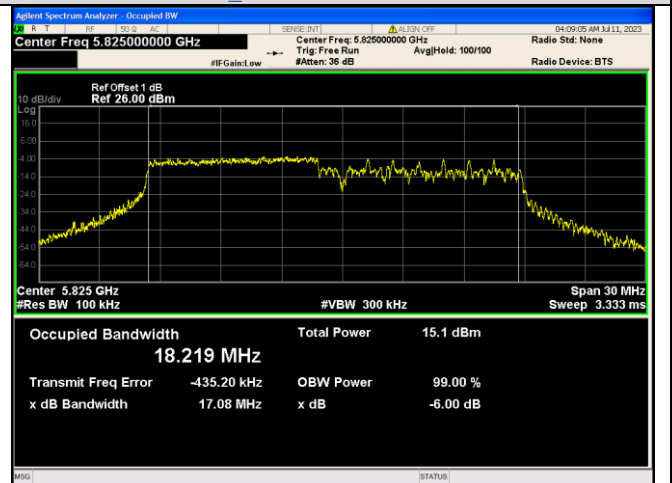

IEEE 802.11ax_Channel 165_20MHz_Antenna 1_RU&Index 26RU4

IEEE 802.11ax_Channel 165_20MHz_Antenna 0_RU&Index 52RU38

IEEE 802.11ax_Channel 165_20MHz_Antenna 1_RU&Index 52RU38

IEEE 802.11ax_Channel 165_20MHz_Antenna 0_RU&Index 106RU53