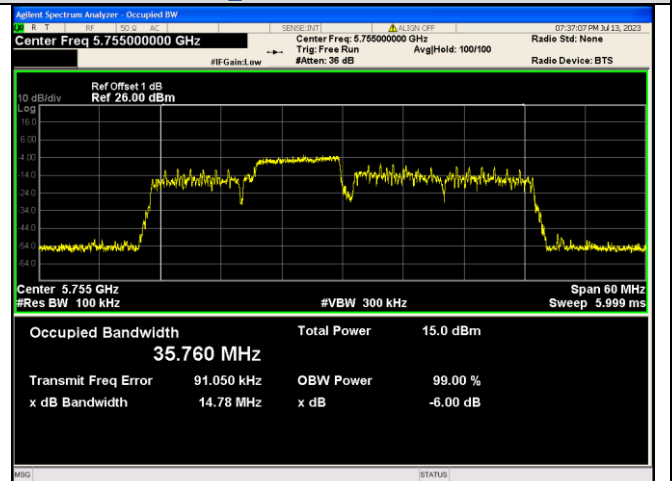

IEEE 802.11ax_Channel 151_40MHz_Antenna 1_RU&Index 26RU8

IEEE 802.11ax_Channel 151_40MHz_Antenna 0_RU&Index 52RU40

IEEE 802.11ax_Channel 151_40MHz_Antenna 1_RU&Index 52RU40

IEEE 802.11ax_Channel 151_40MHz_Antenna 0_RU&Index 106RU54