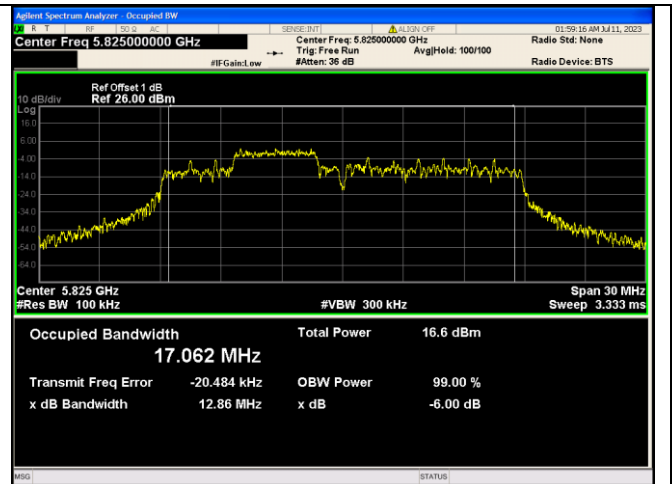

IEEE 802.11ax_Channel 165_20MHz_Antenna 1_RU&Index 26RU4

IEEE 802.11ax_Channel 165_20MHz_Antenna 1_RU&Index 52RU38