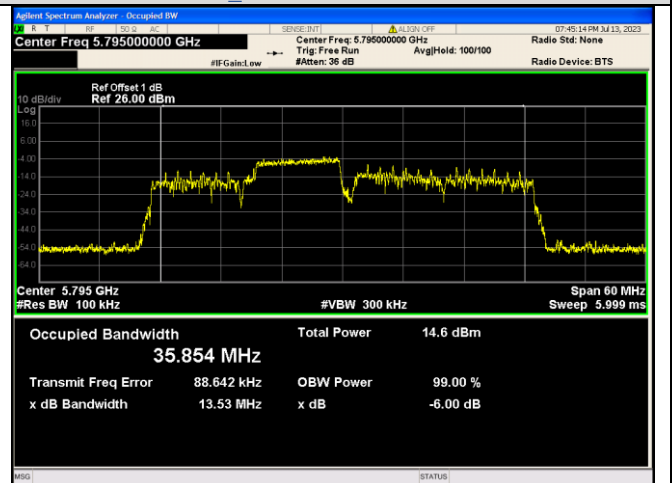

IEEE 802.11ax_Channel 159_40MHz_Antenna 1_RU&Index 52RU40

IEEE 802.11ax_Channel 159_40MHz_Antenna 1_RU&Index 106RU54