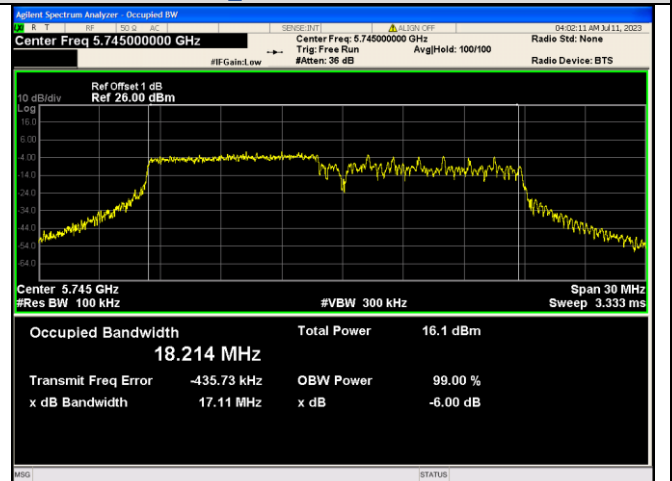

IEEE 802.11ax_Channel 149_20MHz_Antenna 1_RU&Index 26RU4

IEEE 802.11ax_Channel 149_20MHz_Antenna 0_RU&Index 52RU38

IEEE 802.11ax_Channel 149_20MHz_Antenna 1_RU&Index 52RU38

IEEE 802.11ax_Channel 149_20MHz_Antenna 0_RU&Index 106RU53

IEEE 802.11ax_Channel 149_20MHz_Antenna 1_RU&Index 106RU53

IEEE 802.11ax_Channel 157_20MHz_Antenna 0_RU&Index 242RU61

IEEE 802.11ax_Channel 157_20MHz_Antenna 1_RU&Index 242RU61

IEEE 802.11ax_Channel 157_20MHz_Antenna 0_RU&Index 26RU4