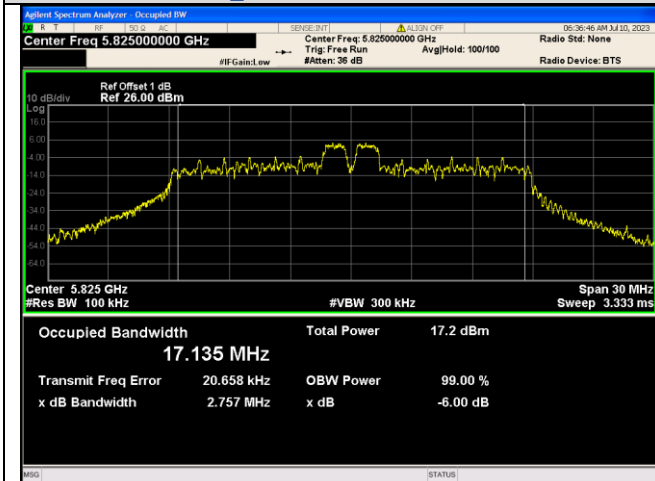

IEEE 802.11ax_Channel 165_20MHz_Antenna 0_RU&Index 242RU61

IEEE 802.11ax_Channel 165_20MHz_Antenna 0_RU&Index 26RU4