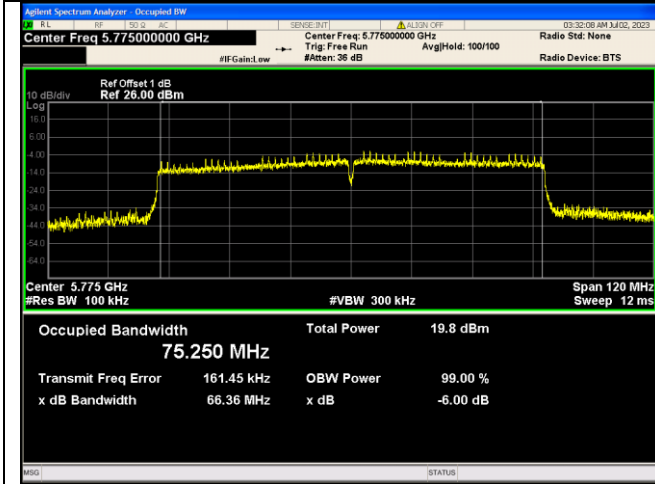

IEEE 802.11ac Channel 151 40MHz Antenna 0

IEEE 802.11ac Channel 151 40MHz Antenna 1

IEEE 802.11ac Channel 159 40MHz Antenna 0

IEEE 802.11ac Channel 159 40MHz Antenna 1

IEEE 802.11ac Channel 155 80MHz Antenna 0

IEEE 802.11ac Channel 155 80MHz Antenna 1

IEEE 802.11ax Channel 149 20MHz Antenna 0 RU&Index 242RU61

IEEE 802.11ax Channel 149 20MHz Antenna 1 RU&Index 242RU61

IEEE 802.11ax_Channel 149_20MHz_Antenna 0_RU&Index 26RU4