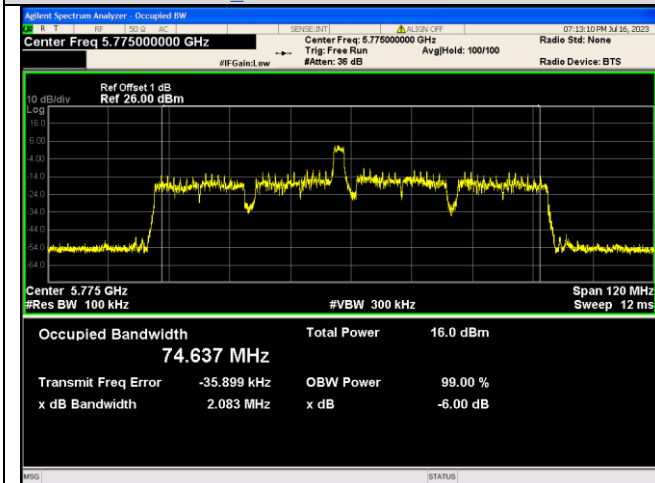

IEEE 802.11ax Channel 155 80MHz_Antenna 0 RU&Index 996RU67

IEEE 802.11ax Channel 155 80MHz_Antenna 0 RU&Index 26RU17