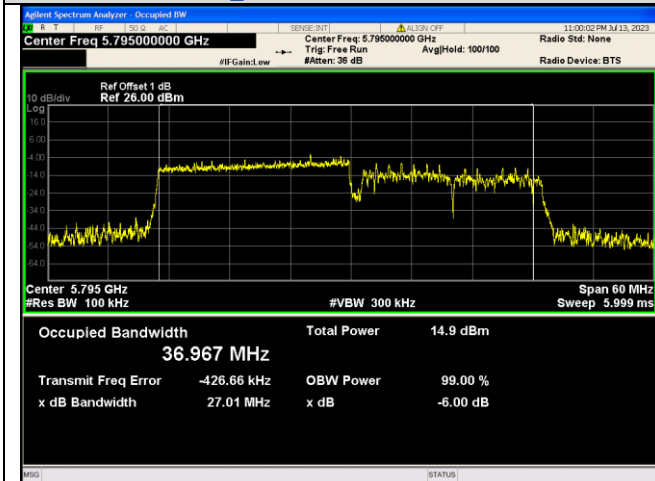

IEEE 802.11ax_Channel 159_40MHz_Antenna 0_RU&Index 106RU54

IEEE 802.11ax_Channel 159_40MHz_Antenna 0_RU&Index 242RU61