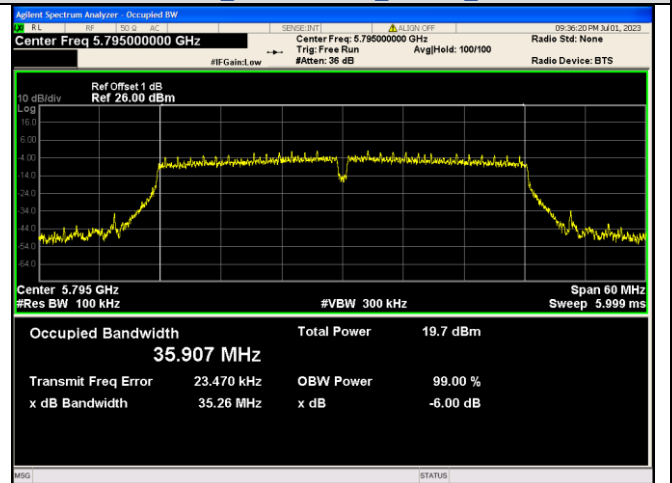

IEEE 802.11n Channel 149 20MHz Antenna 0

IEEE 802.11n Channel 149 20MHz Antenna 1

IEEE 802.11n Channel 149 20MHz Antenna 0

IEEE 802.11n Channel 149 20MHz Antenna 1

IEEE 802.11n Channel 157 20MHz Antenna 0

IEEE 802.11n Channel 157 20MHz Antenna 1

IEEE 802.11n Channel 165 20MHz Antenna 0

IEEE 802.11n Channel 165 20MHz Antenna 1

IEEE 802.11n Channel 151 40MHz Antenna 0

IEEE 802.11n Channel 151 40MHz Antenna 1

IEEE 802.11n Channel 151 40MHz Antenna 0

IEEE 802.11n Channel 151 40MHz Antenna 1

IEEE 802.11ac Channel 149 20MHz Antenna 0

IEEE 802.11ac Channel 149 20MHz Antenna 1

IEEE 802.11ac Channel 157 20MHz Antenna 0