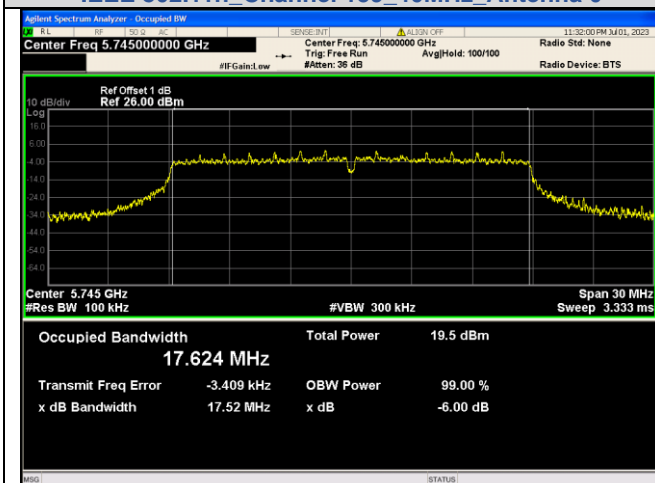

IEEE 802.11n Channel 149 20MHz Antenna 0

IEEE 802.11n Channel 149 20MHz Antenna 1

IEEE 802.11n Channel 149 20MHz Antenna 0

IEEE 802.11n Channel 149 20MHz Antenna 1

IEEE 802.11n Channel 157 20MHz Antenna 0

IEEE 802.11n Channel 157 20MHz Antenna 1

IEEE 802.11n Channel 165 20MHz Antenna 0

IEEE 802.11n Channel 165 20MHz Antenna 1

IEEE 802.11n Channel 151 40MHz Antenna 0

IEEE 802.11n Channel 151 40MHz Antenna 1

IEEE 802.11n Channel 151 40MHz Antenna 0

IEEE 802.11n Channel 151 40MHz Antenna 1

IEEE 802.11ac Channel 149 20MHz Antenna 0

IEEE 802.11ac Channel 149 20MHz Antenna 1

IEEE 802.11ac Channel 157 20MHz Antenna 0