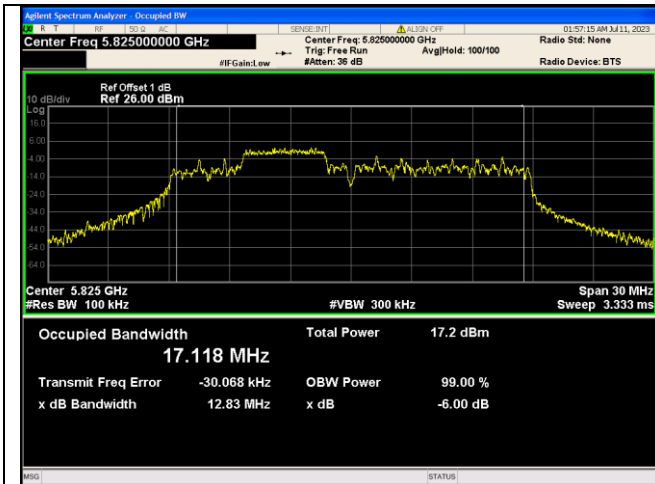

IEEE 802.11ax_Channel 165_20MHz_Antenna 0_RU&Index 52RU38