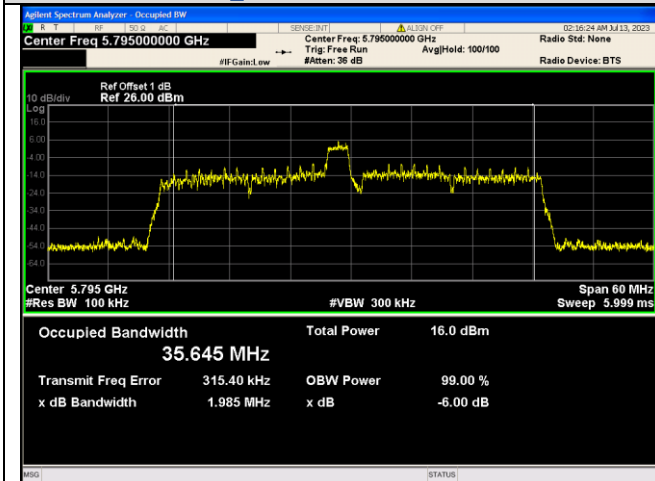

IEEE 802.11ax_Channel 159_40MHz_Antenna 0_RU&Index 484RU65

IEEE 802.11ax_Channel 159_40MHz_Antenna 0_RU&Index 26RU8