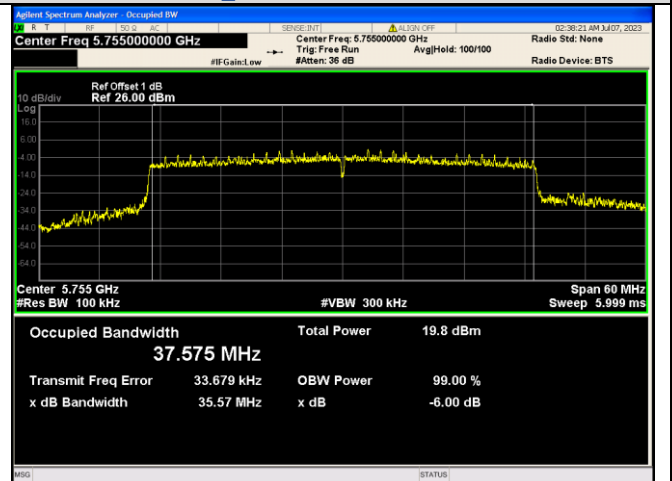

IEEE 802.11ax_Channel 165_20MHz_Antenna 1_RU&Index 106RU53

IEEE 802.11ax_Channel 151_40MHz_Antenna 1_RU&Index 484RU65