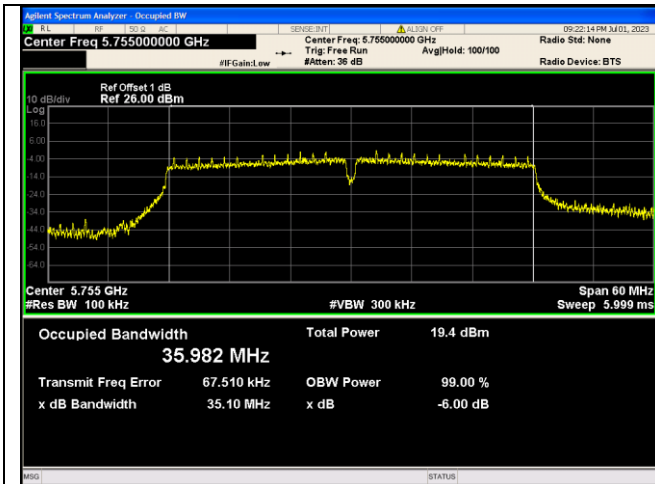

IEEE 802.11n Channel 149 20MHz Antenna 0

IEEE 802.11n Channel 149 20MHz Antenna 1

IEEE 802.11n Channel 149 20MHz Antenna 0

IEEE 802.11n Channel 149 20MHz Antenna 1

IEEE 802.11n Channel 157 20MHz Antenna 0

IEEE 802.11n Channel 157 20MHz Antenna 1

IEEE 802.11n Channel 165 20MHz Antenna 0

IEEE 802.11n Channel 165 20MHz Antenna 1

IEEE 802.11n Channel 151 40MHz Antenna 0

IEEE 802.11n Channel 151 40MHz Antenna 1

IEEE 802.11n Channel 151 40MHz Antenna 0

IEEE 802.11n Channel 151 40MHz Antenna 1

IEEE 802.11ac Channel 149 20MHz Antenna 0

IEEE 802.11ac Channel 149 20MHz Antenna 1

IEEE 802.11ac Channel 157 20MHz Antenna 0