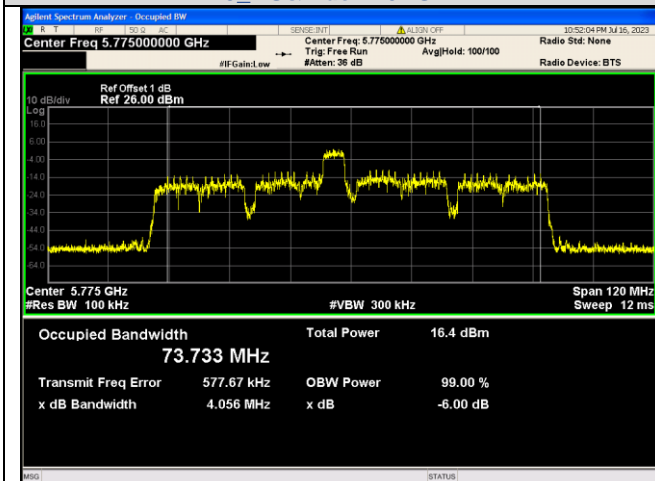

IEEE 802.11ax Channel 155 80MHz_Antenna 0 RU&Index 26RU17

IEEE 802.11ax Channel 155 80MHz_Antenna 0 RU&Index 52RU44