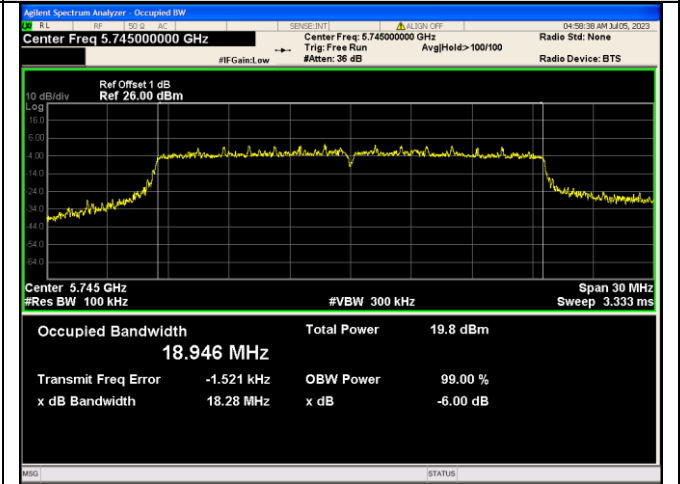

IEEE 802.11ac Channel 157 20MHz Antenna 1

IEEE 802.11ac Channel 157 20MHz Antenna 0

IEEE 802.11ac Channel 157 20MHz Antenna 1

IEEE 802.11ac Channel 165 20MHz Antenna 0

IEEE 802.11ac Channel 165 20MHz Antenna 1

IEEE 802.11ac Channel 151 40MHz Antenna 0

IEEE 802.11ac Channel 151 40MHz Antenna 1

IEEE 802.11ac Channel 159 40MHz Antenna 0

IEEE 802.11ac Channel 159 40MHz Antenna 1

IEEE 802.11ac Channel 155 80MHz Antenna 0

IEEE 802.11ac Channel 155 80MHz Antenna 1

IEEE 802.11ax Channel 149 20MHz Antenna 0 RU&Index 242RU61

IEEE 802.11ax Channel 149 20MHz Antenna 1 RU&Index 242RU61

IEEE 802.11ax_Channel 149_20MHz_Antenna 0_RU&Index 26RU4