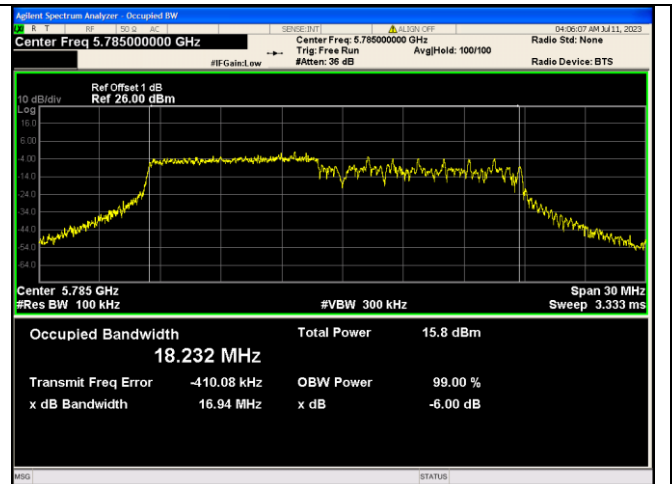

IEEE 802.11ax_Channel 157_20MHz_Antenna 1_RU&Index 26RU4

IEEE 802.11ax_Channel 157_20MHz_Antenna 0_RU&Index 52RU38

IEEE 802.11ax_Channel 157_20MHz_Antenna 1_RU&Index 52RU38

IEEE 802.11ax_Channel 157_20MHz_Antenna 0_RU&Index 106RU53