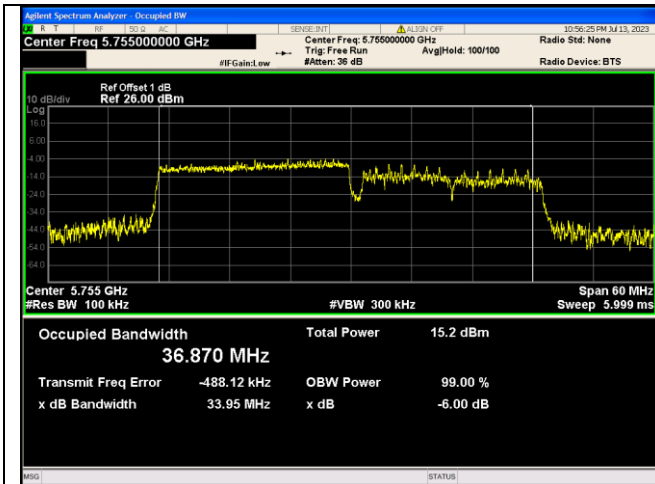

IEEE 802.11ax_Channel 151_40MHz_Antenna 0_RU&Index 242RU61