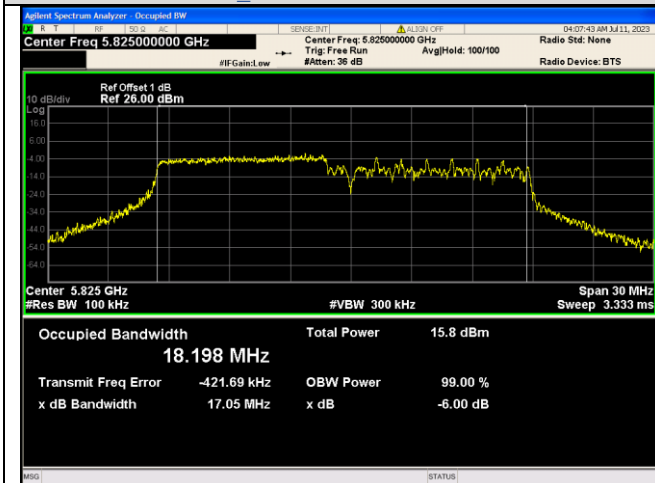

IEEE 802.11ax_Channel 165_20MHz_Antenna 0_RU&Index 52RU38

IEEE 802.11ax_Channel 165_20MHz_Antenna 0_RU&Index 106RU53