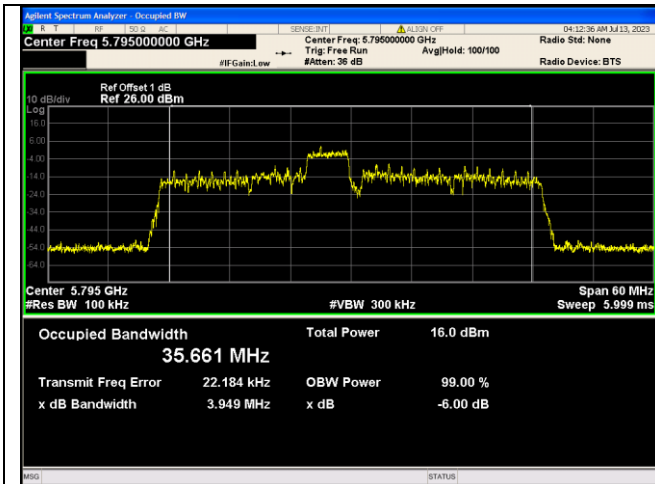

IEEE 802.11ax_Channel 159_40MHz_Antenna 0_RU&Index 52RU40