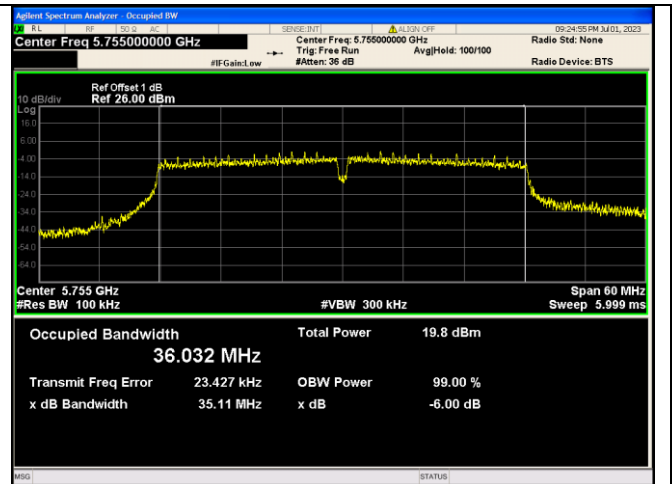

IEEE 802.11n Channel 149 20MHz Antenna 0

IEEE 802.11n Channel 149 20MHz Antenna 1

IEEE 802.11n Channel 149 20MHz Antenna 0

IEEE 802.11n Channel 149 20MHz Antenna 1

IEEE 802.11n Channel 157 20MHz Antenna 0

IEEE 802.11n Channel 157 20MHz Antenna 1

IEEE 802.11n Channel 165 20MHz Antenna 0

IEEE 802.11n Channel 165 20MHz Antenna 1

IEEE 802.11n Channel 151 40MHz Antenna 0

IEEE 802.11n Channel 151 40MHz Antenna 1

IEEE 802.11n Channel 151 40MHz Antenna 0

IEEE 802.11n Channel 151 40MHz Antenna 1

IEEE 802.11ac Channel 149 20MHz Antenna 0

IEEE 802.11ac Channel 149 20MHz Antenna 1

IEEE 802.11ac Channel 157 20MHz Antenna 0