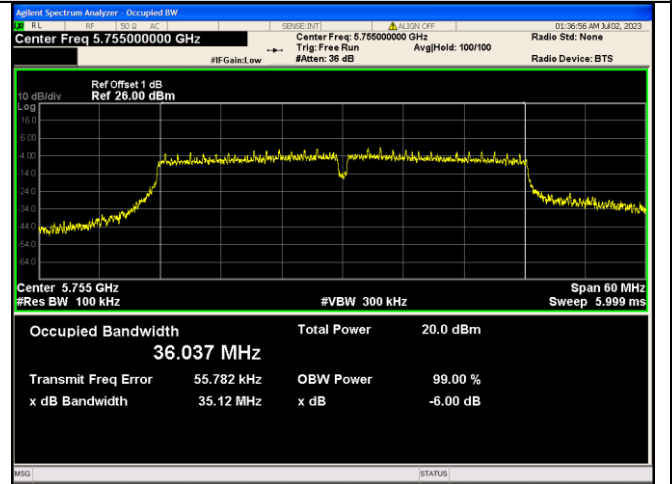

IEEE 802.11ac Channel 157 20MHz Antenna 1

IEEE 802.11ac Channel 157 20MHz Antenna 0

IEEE 802.11ac Channel 157 20MHz Antenna 1

IEEE 802.11ac Channel 165 20MHz Antenna 0

IEEE 802.11ac Channel 165 20MHz Antenna 1

IEEE 802.11ac Channel 151 40MHz Antenna 0

IEEE 802.11ac Channel 151 40MHz Antenna 1

IEEE 802.11ac Channel 159 40MHz Antenna 0

IEEE 802.11ac Channel 159 40MHz Antenna 1

IEEE 802.11ac Channel 155 80MHz Antenna 0