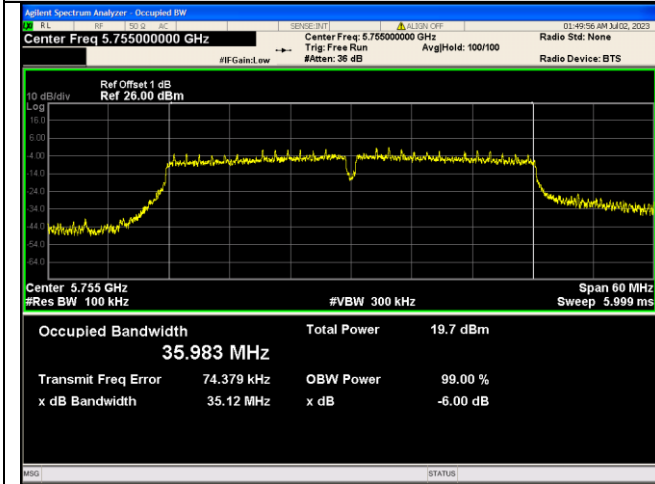

IEEE 802.11n Channel 151 40MHz Antenna 0

IEEE 802.11n Channel 151 40MHz Antenna 1

IEEE 802.11ac Channel 149 20MHz Antenna 0

IEEE 802.11ac Channel 149 20MHz Antenna 1

IEEE 802.11ac Channel 157 20MHz Antenna 0

IEEE 802.11ac Channel 157 20MHz Antenna 1

IEEE 802.11ac Channel 157 20MHz Antenna 0

IEEE 802.11ac Channel 157 20MHz Antenna 1

IEEE 802.11ac Channel 165 20MHz Antenna 0

IEEE 802.11ac Channel 165 20MHz Antenna 1