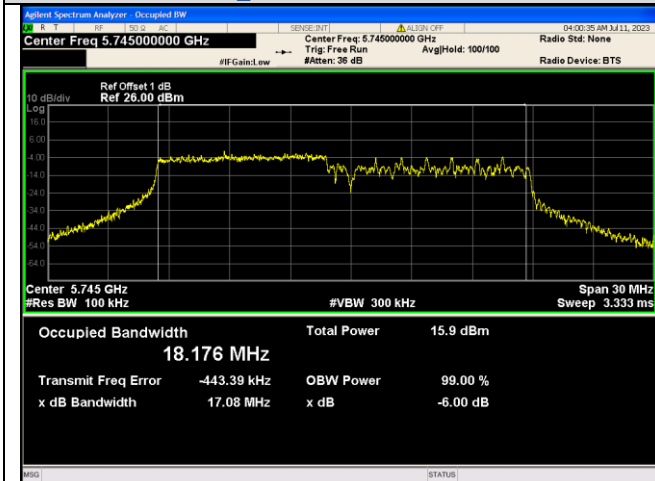

IEEE 802.11ac Channel 155 80MHz Antenna 1

IEEE 802.11ax Channel 149 20MHz Antenna 0 RU&Index 242RU61

IEEE 802.11ax Channel 149 20MHz Antenna 1 RU&Index 242RU61

IEEE 802.11ax_Channel 149_20MHz_Antenna 0_RU&Index 26RU4

IEEE 802.11ax_Channel 149_20MHz_Antenna 1_RU&Index 26RU4

IEEE 802.11ax_Channel 149_20MHz_Antenna 0_RU&Index 52RU38

IEEE 802.11ax_Channel 149_20MHz_Antenna 1_RU&Index 52RU38

IEEE 802.11ax_Channel 149_20MHz_Antenna 0_RU&Index 106RU53