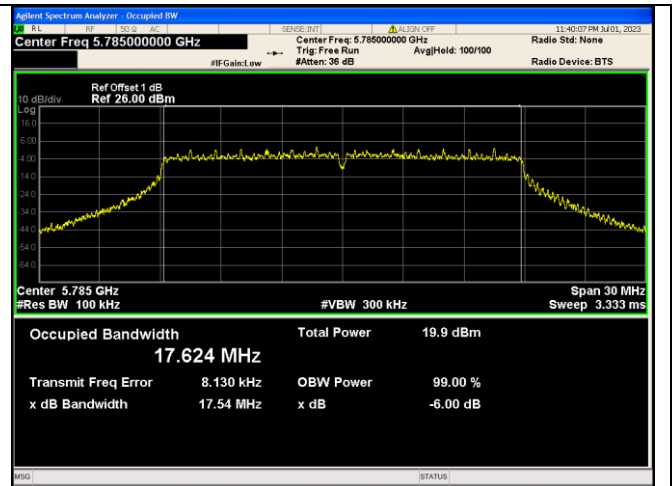

IEEE 802.11n Channel 151 40MHz Antenna 0

IEEE 802.11n Channel 151 40MHz Antenna 1

IEEE 802.11ac Channel 149 20MHz Antenna 0

IEEE 802.11ac Channel 149 20MHz Antenna 1

IEEE 802.11ac Channel 157 20MHz Antenna 0

IEEE 802.11ac Channel 157 20MHz Antenna 1

IEEE 802.11ac Channel 157 20MHz Antenna 0

IEEE 802.11ac Channel 157 20MHz Antenna 1

IEEE 802.11ac Channel 165 20MHz Antenna 0

IEEE 802.11ac Channel 165 20MHz Antenna 1