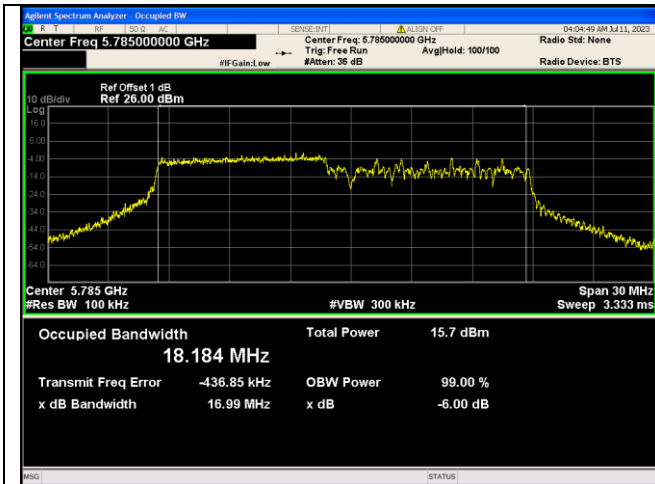

IEEE 802.11ax_Channel 157_20MHz_Antenna 1_RU&Index 26RU4

IEEE 802.11ax_Channel 157_20MHz_Antenna 0_RU&Index 52RU38

IEEE 802.11ax_Channel 157_20MHz_Antenna 1_RU&Index 52RU38

IEEE 802.11ax_Channel 157_20MHz_Antenna 0_RU&Index 106RU53