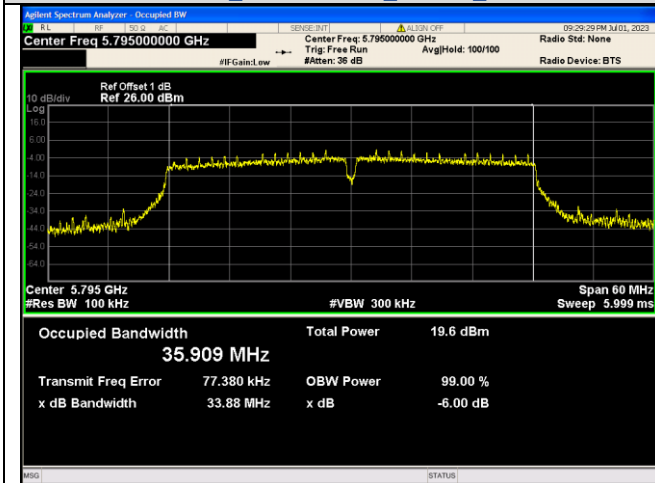

IEEE 802.11n Channel 149 20MHz Antenna 0

IEEE 802.11n Channel 149 20MHz Antenna 1

IEEE 802.11n Channel 149 20MHz Antenna 0

IEEE 802.11n Channel 149 20MHz Antenna 1

IEEE 802.11n Channel 157 20MHz Antenna 0

IEEE 802.11n Channel 157 20MHz Antenna 1

IEEE 802.11n Channel 165 20MHz Antenna 0

IEEE 802.11n Channel 165 20MHz Antenna 1

IEEE 802.11n Channel 151 40MHz Antenna 0

IEEE 802.11n Channel 151 40MHz Antenna 1

IEEE 802.11n Channel 151 40MHz Antenna 0

IEEE 802.11n Channel 151 40MHz Antenna 1

IEEE 802.11ac Channel 149 20MHz Antenna 0

IEEE 802.11ac Channel 149 20MHz Antenna 1

IEEE 802.11ac Channel 157 20MHz Antenna 0