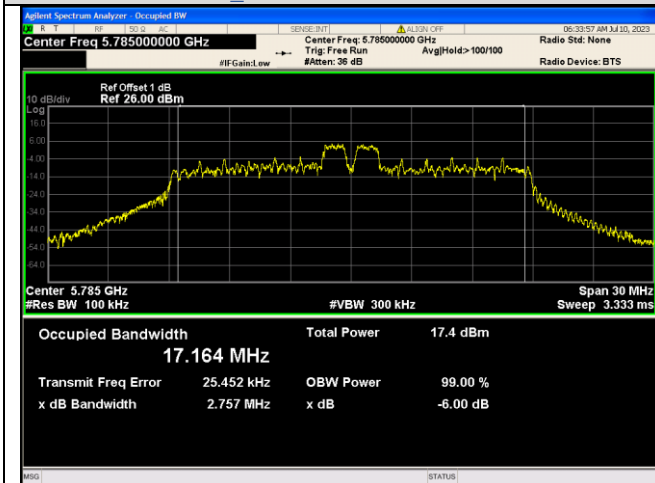

IEEE 802.11ax_Channel 157_20MHz_Antenna 0_RU&Index 242RU61

IEEE 802.11ax_Channel 157_20MHz_Antenna 0_RU&Index 26RU4