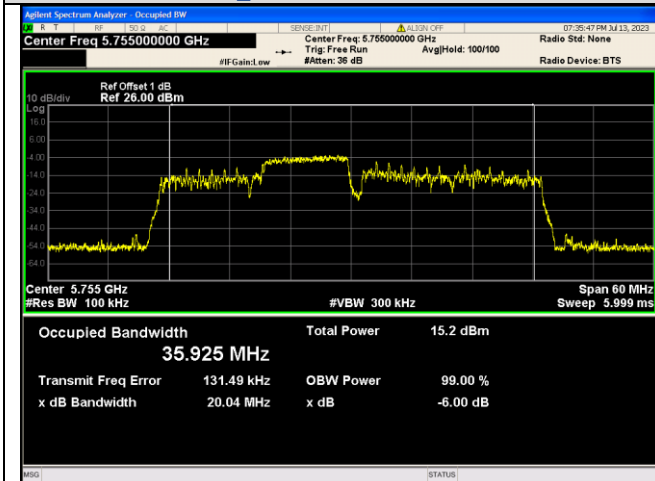

IEEE 802.11ax_Channel 151_40MHz_Antenna 0_RU&Index 52RU40

IEEE 802.11ax_Channel 151_40MHz_Antenna 0_RU&Index 106RU54