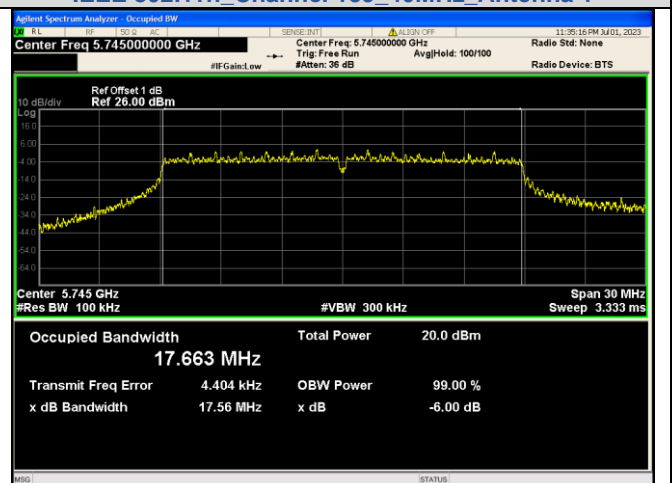

IEEE 802.11n Channel 149 20MHz Antenna 0

IEEE 802.11n Channel 149 20MHz Antenna 1

IEEE 802.11n Channel 149 20MHz Antenna 0

IEEE 802.11n Channel 149 20MHz Antenna 1

IEEE 802.11n Channel 157 20MHz Antenna 0

IEEE 802.11n Channel 157 20MHz Antenna 1

IEEE 802.11n Channel 165 20MHz Antenna 0

IEEE 802.11n Channel 165 20MHz Antenna 1

IEEE 802.11n Channel 151 40MHz Antenna 0

IEEE 802.11n Channel 151 40MHz Antenna 1

IEEE 802.11n Channel 151 40MHz Antenna 0

IEEE 802.11n Channel 151 40MHz Antenna 1

IEEE 802.11ac Channel 149 20MHz Antenna 0

IEEE 802.11ac Channel 149 20MHz Antenna 1

IEEE 802.11ac Channel 157 20MHz Antenna 0