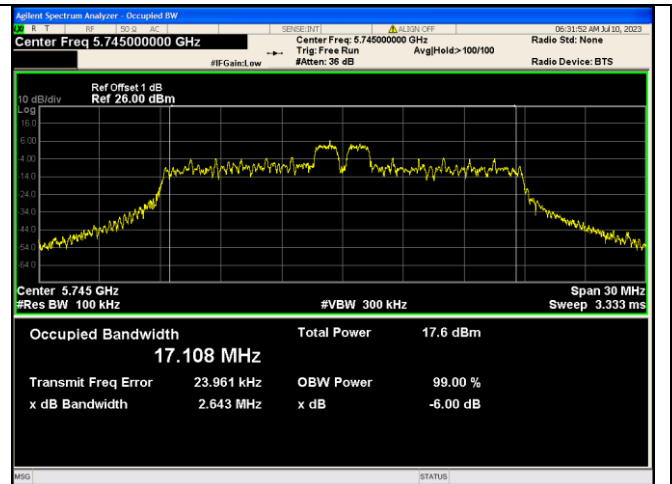

IEEE 802.11ac Channel 155 80MHz Antenna 1

IEEE 802.11ax Channel 149 20MHz Antenna 0 RU&Index 242RU61

IEEE 802.11ax Channel 149 20MHz Antenna 1 RU&Index 242RU61

IEEE 802.11ax_Channel 149_20MHz_Antenna 0_RU&Index 26RU4

IEEE 802.11ax_Channel 149_20MHz_Antenna 1_RU&Index 26RU4

IEEE 802.11ax_Channel 149_20MHz_Antenna 0_RU&Index 52RU38

IEEE 802.11ax_Channel 149_20MHz_Antenna 1_RU&Index 52RU38

IEEE 802.11ax_Channel 149_20MHz_Antenna 0_RU&Index 106RU53