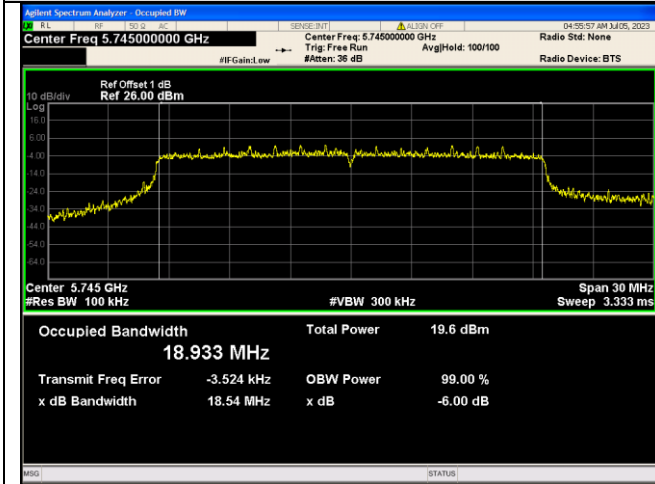

IEEE 802.11ac Channel 157 20MHz Antenna 1

IEEE 802.11ac Channel 157 20MHz Antenna 0

IEEE 802.11ac Channel 157 20MHz Antenna 1

IEEE 802.11ac Channel 165 20MHz Antenna 0

IEEE 802.11ac Channel 165 20MHz Antenna 1

IEEE 802.11ac Channel 151 40MHz Antenna 0

IEEE 802.11ac Channel 151 40MHz Antenna 1

IEEE 802.11ac Channel 159 40MHz Antenna 0

IEEE 802.11ac Channel 159 40MHz Antenna 1

IEEE 802.11ac Channel 155 80MHz Antenna 0

IEEE 802.11ac Channel 155 80MHz Antenna 1

IEEE 802.11ax Channel 149 20MHz Antenna 0 RU&Index 242RU61

IEEE 802.11ax Channel 149 20MHz Antenna 1 RU&Index 242RU61

IEEE 802.11ax_Channel 149_20MHz_Antenna 0_RU&Index 26RU4