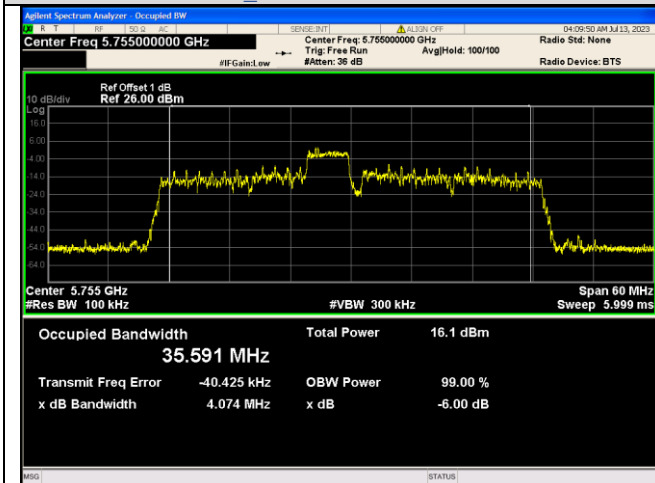

IEEE 802.11ax_Channel 151_40MHz_Antenna 0_RU&Index 26RU8

IEEE 802.11ax_Channel 151_40MHz_Antenna 0_RU&Index 52RU40