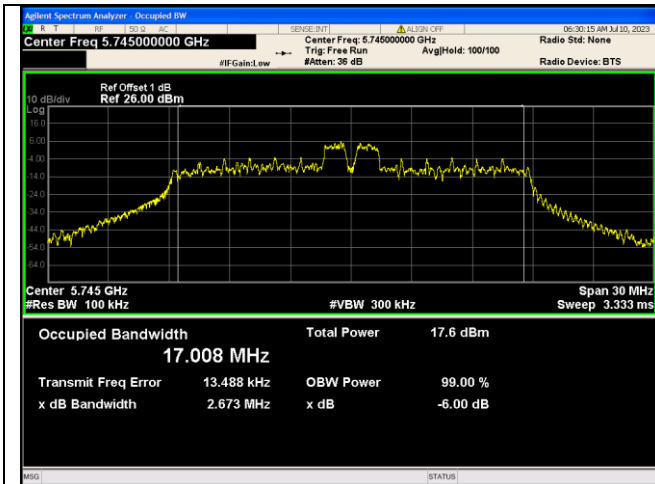

IEEE 802.11ac Channel 157 20MHz Antenna 1

IEEE 802.11ac Channel 157 20MHz Antenna 0

IEEE 802.11ac Channel 157 20MHz Antenna 1

IEEE 802.11ac Channel 165 20MHz Antenna 0

IEEE 802.11ac Channel 165 20MHz Antenna 1

IEEE 802.11ac Channel 151 40MHz Antenna 0

IEEE 802.11ac Channel 151 40MHz Antenna 1

IEEE 802.11ac Channel 159 40MHz Antenna 0

IEEE 802.11ac Channel 159 40MHz Antenna 1

IEEE 802.11ac Channel 155 80MHz Antenna 0

IEEE 802.11ac Channel 155 80MHz Antenna 1

IEEE 802.11ax Channel 149 20MHz Antenna 0 RU&Index 242RU61

IEEE 802.11ax Channel 149 20MHz Antenna 1 RU&Index 242RU61

IEEE 802.11ax_Channel 149_20MHz_Antenna 0_RU&Index 26RU4