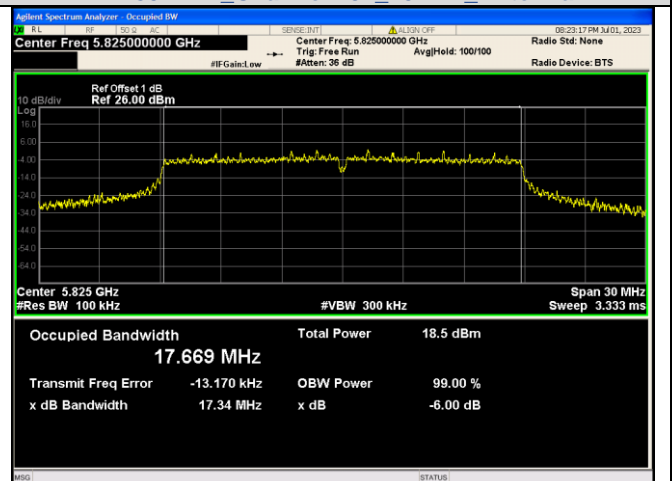

IEEE 802.11n Channel 149 20MHz Antenna 0

IEEE 802.11n Channel 149 20MHz Antenna 1

IEEE 802.11n Channel 149 20MHz Antenna 0

IEEE 802.11n Channel 149 20MHz Antenna 1

IEEE 802.11n Channel 157 20MHz Antenna 0

IEEE 802.11n Channel 157 20MHz Antenna 1

IEEE 802.11n Channel 165 20MHz Antenna 0

IEEE 802.11n Channel 165 20MHz Antenna 1

IEEE 802.11n Channel 151 40MHz Antenna 0

IEEE 802.11n Channel 151 40MHz Antenna 1