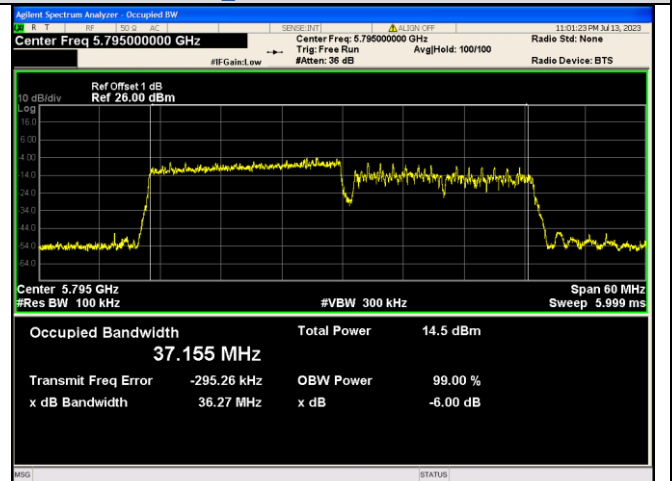

IEEE 802.11ax_Channel 159_40MHz_Antenna 1_RU&Index 52RU40

IEEE 802.11ax_Channel 159_40MHz_Antenna 0_RU&Index 106RU54

IEEE 802.11ax_Channel 159_40MHz_Antenna 1_RU&Index 106RU54

IEEE 802.11ax_Channel 159_40MHz_Antenna 0_RU&Index 242RU61