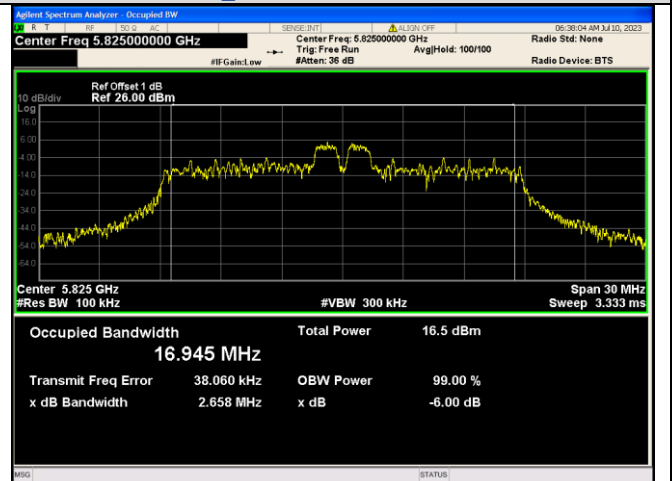

IEEE 802.11ax_Channel 157_20MHz_Antenna 1_RU&Index 106RU53

IEEE 802.11ax_Channel 165_20MHz_Antenna 0_RU&Index 242RU61

IEEE 802.11ax_Channel 165_20MHz_Antenna 1_RU&Index 242RU61

IEEE 802.11ax_Channel 165_20MHz_Antenna 0_RU&Index 26RU4