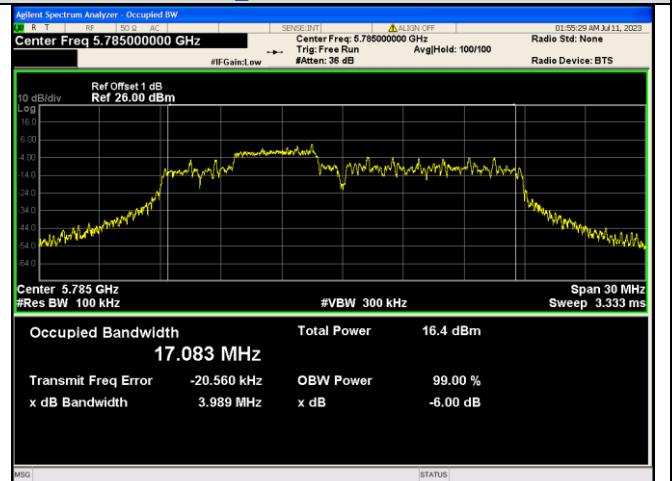

IEEE 802.11ax_Channel 149_20MHz_Antenna 1_RU&Index 106RU53

IEEE 802.11ax_Channel 157_20MHz_Antenna 0_RU&Index 242RU61

IEEE 802.11ax_Channel 157_20MHz_Antenna 1_RU&Index 242RU61

IEEE 802.11ax_Channel 157_20MHz_Antenna 0_RU&Index 26RU4

IEEE 802.11ax_Channel 157_20MHz_Antenna 1_RU&Index 26RU4

IEEE 802.11ax_Channel 157_20MHz_Antenna 0_RU&Index 52RU38

IEEE 802.11ax_Channel 157_20MHz_Antenna 1_RU&Index 52RU38

IEEE 802.11ax_Channel 157_20MHz_Antenna 0_RU&Index 106RU53