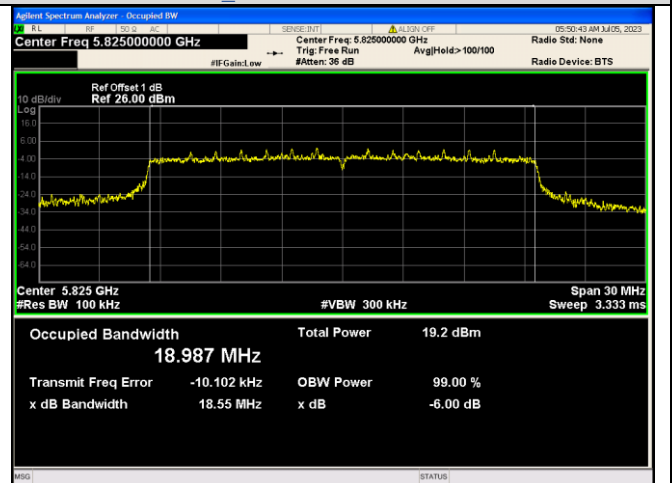

IEEE 802.11ax_Channel 157_20MHz_Antenna 1_RU&Index 106RU53

IEEE 802.11ax_Channel 165_20MHz_Antenna 1_RU&Index 242RU61