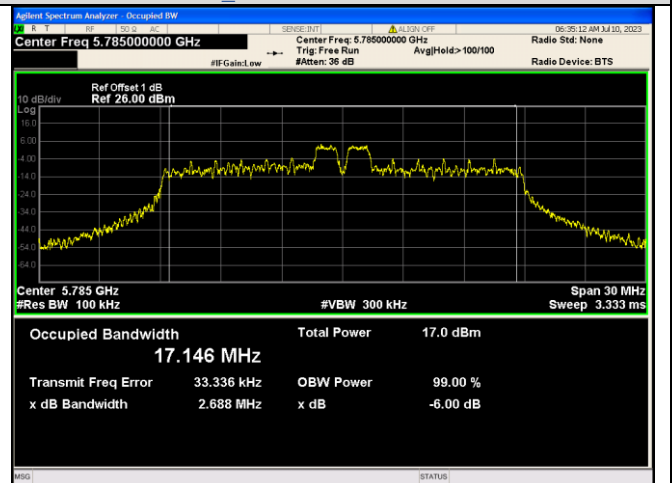

IEEE 802.11ax_Channel 149_20MHz_Antenna 1_RU&Index 106RU53

IEEE 802.11ax_Channel 157_20MHz_Antenna 0_RU&Index 242RU61

IEEE 802.11ax_Channel 157_20MHz_Antenna 1_RU&Index 242RU61

IEEE 802.11ax_Channel 157_20MHz_Antenna 0_RU&Index 26RU4

IEEE 802.11ax_Channel 157_20MHz_Antenna 1_RU&Index 26RU4

IEEE 802.11ax_Channel 157_20MHz_Antenna 0_RU&Index 52RU38

IEEE 802.11ax_Channel 157_20MHz_Antenna 1_RU&Index 52RU38

IEEE 802.11ax_Channel 157_20MHz_Antenna 0_RU&Index 106RU53