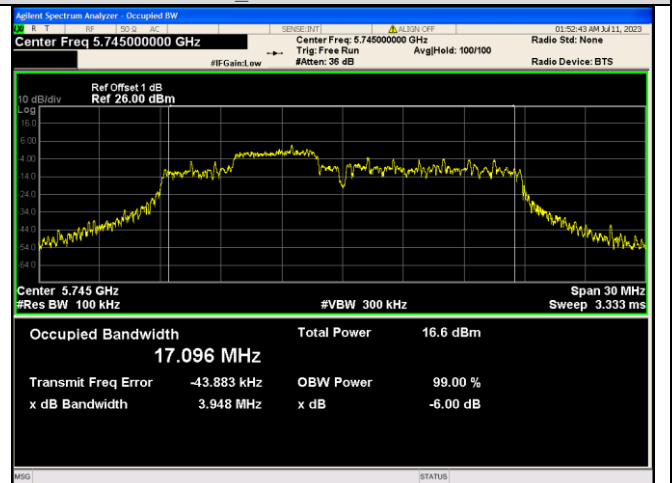

IEEE 802.11ac Channel 155 80MHz Antenna 1

IEEE 802.11ax Channel 149 20MHz Antenna 0 RU&Index 242RU61

IEEE 802.11ax Channel 149 20MHz Antenna 1 RU&Index 242RU61

IEEE 802.11ax_Channel 149_20MHz_Antenna 0_RU&Index 26RU4

IEEE 802.11ax_Channel 149_20MHz_Antenna 1_RU&Index 26RU4

IEEE 802.11ax_Channel 149_20MHz_Antenna 0_RU&Index 52RU38

IEEE 802.11ax_Channel 149_20MHz_Antenna 1_RU&Index 52RU38

IEEE 802.11ax_Channel 149_20MHz_Antenna 0_RU&Index 106RU53