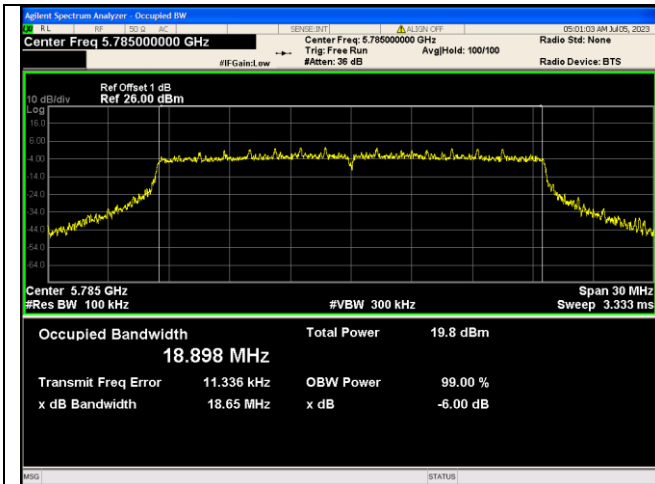

IEEE 802.11ac Channel 155 80MHz Antenna 1

IEEE 802.11ax Channel 149 20MHz Antenna 0 RU&Index 242RU61

IEEE 802.11ax Channel 149 20MHz Antenna 1 RU&Index 242RU61

IEEE 802.11ax_Channel 149_20MHz_Antenna 0_RU&Index 26RU4

IEEE 802.11ax_Channel 149_20MHz_Antenna 1_RU&Index 26RU4

IEEE 802.11ax_Channel 149_20MHz_Antenna 0_RU&Index 52RU38

IEEE 802.11ax_Channel 149_20MHz_Antenna 1_RU&Index 52RU38

IEEE 802.11ax_Channel 149_20MHz_Antenna 0_RU&Index 106RU53

IEEE 802.11ax_Channel 149_20MHz_Antenna 1_RU&Index 106RU53

IEEE 802.11ax_Channel 157_20MHz_Antenna 0_RU&Index 242RU61

IEEE 802.11ax_Channel 157_20MHz_Antenna 1_RU&Index 242RU61

IEEE 802.11ax_Channel 157_20MHz_Antenna 0_RU&Index 26RU4