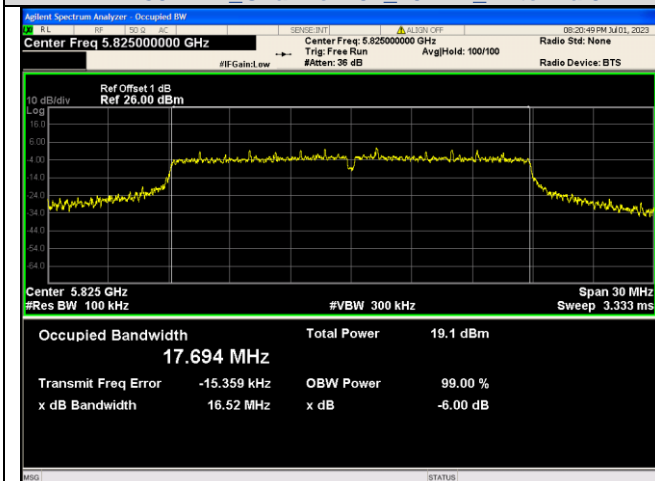

IEEE 802.11n Channel 149 20MHz Antenna 0

IEEE 802.11n Channel 149 20MHz Antenna 1

IEEE 802.11n Channel 149 20MHz Antenna 0

IEEE 802.11n Channel 149 20MHz Antenna 1

IEEE 802.11n Channel 157 20MHz Antenna 0

IEEE 802.11n Channel 157 20MHz Antenna 1

IEEE 802.11n Channel 165 20MHz Antenna 0

IEEE 802.11n Channel 165 20MHz Antenna 1

IEEE 802.11n Channel 151 40MHz Antenna 0

IEEE 802.11n Channel 151 40MHz Antenna 1