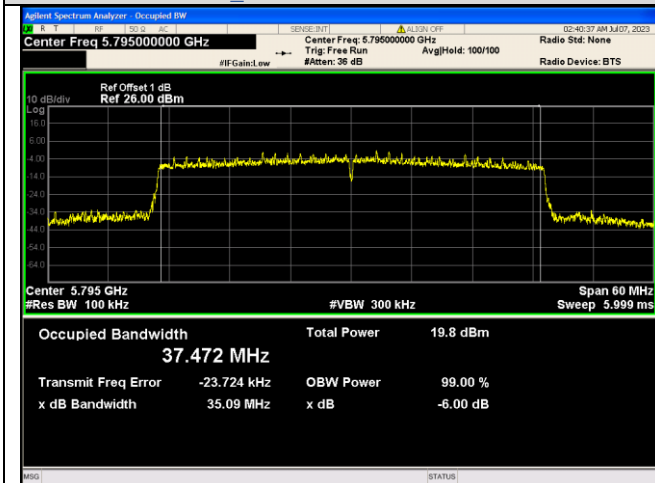

IEEE 802.11ax_Channel 151_40MHz_Antenna 0_RU&Index 242RU61

IEEE 802.11ax_Channel 159_40MHz_Antenna 0_RU&Index 484RU65