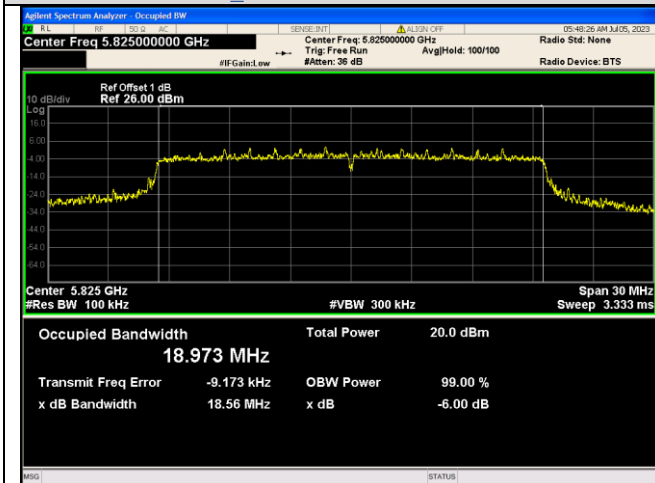

IEEE 802.11ax_Channel 157_20MHz_Antenna 0_RU&Index 106RU53

IEEE 802.11ax_Channel 165_20MHz_Antenna 0_RU&Index 242RU61