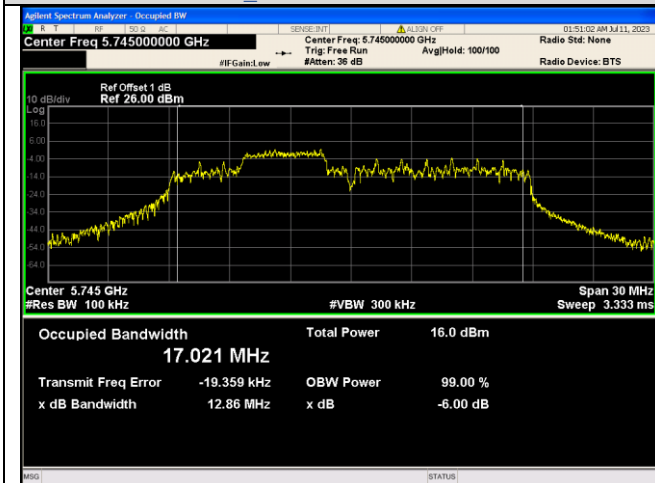

IEEE 802.11ac Channel 155 80MHz Antenna 1

IEEE 802.11ax Channel 149 20MHz Antenna 0 RU&Index 242RU61

IEEE 802.11ax Channel 149 20MHz Antenna 1 RU&Index 242RU61

IEEE 802.11ax_Channel 149_20MHz_Antenna 0_RU&Index 26RU4

IEEE 802.11ax_Channel 149_20MHz_Antenna 1_RU&Index 26RU4

IEEE 802.11ax_Channel 149_20MHz_Antenna 0_RU&Index 52RU38

IEEE 802.11ax_Channel 149_20MHz_Antenna 1_RU&Index 52RU38

IEEE 802.11ax_Channel 149_20MHz_Antenna 0_RU&Index 106RU53