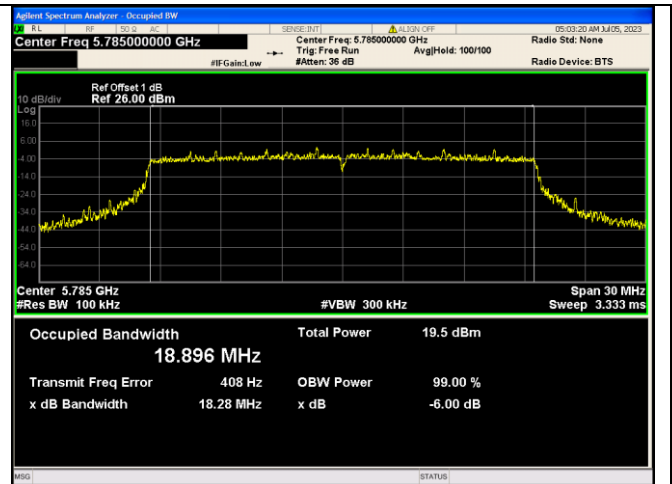

IEEE 802.11ax_Channel 149_20MHz_Antenna 1_RU&Index 26RU4

IEEE 802.11ax_Channel 149_20MHz_Antenna 0_RU&Index 52RU38

IEEE 802.11ax_Channel 149_20MHz_Antenna 1_RU&Index 52RU38

IEEE 802.11ax_Channel 149_20MHz_Antenna 0_RU&Index 106RU53

IEEE 802.11ax_Channel 149_20MHz_Antenna 1_RU&Index 106RU53

IEEE 802.11ax_Channel 157_20MHz_Antenna 0_RU&Index 242RU61

IEEE 802.11ax_Channel 157_20MHz_Antenna 1_RU&Index 242RU61

IEEE 802.11ax_Channel 157_20MHz_Antenna 0_RU&Index 26RU4