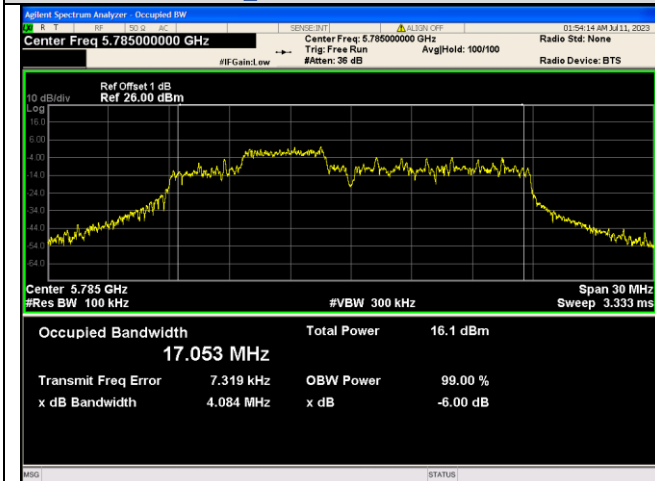

IEEE 802.11ax_Channel 149_20MHz_Antenna 1_RU&Index 106RU53

IEEE 802.11ax_Channel 157_20MHz_Antenna 0_RU&Index 242RU61

IEEE 802.11ax_Channel 157_20MHz_Antenna 1_RU&Index 242RU61

IEEE 802.11ax_Channel 157_20MHz_Antenna 0_RU&Index 26RU4

IEEE 802.11ax_Channel 157_20MHz_Antenna 1_RU&Index 26RU4

IEEE 802.11ax_Channel 157_20MHz_Antenna 0_RU&Index 52RU38

IEEE 802.11ax_Channel 157_20MHz_Antenna 1_RU&Index 52RU38

IEEE 802.11ax_Channel 157_20MHz_Antenna 0_RU&Index 106RU53