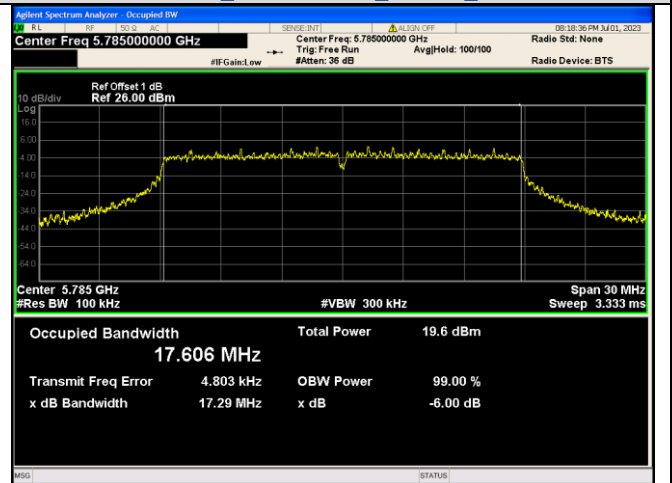

IEEE 802.11n Channel 149 20MHz Antenna 0

IEEE 802.11n Channel 149 20MHz Antenna 1

IEEE 802.11n Channel 149 20MHz Antenna 0

IEEE 802.11n Channel 149 20MHz Antenna 1

IEEE 802.11n Channel 157 20MHz Antenna 0

IEEE 802.11n Channel 157 20MHz Antenna 1

IEEE 802.11n Channel 165 20MHz Antenna 0

IEEE 802.11n Channel 165 20MHz Antenna 1

IEEE 802.11n Channel 151 40MHz Antenna 0

IEEE 802.11n Channel 151 40MHz Antenna 1