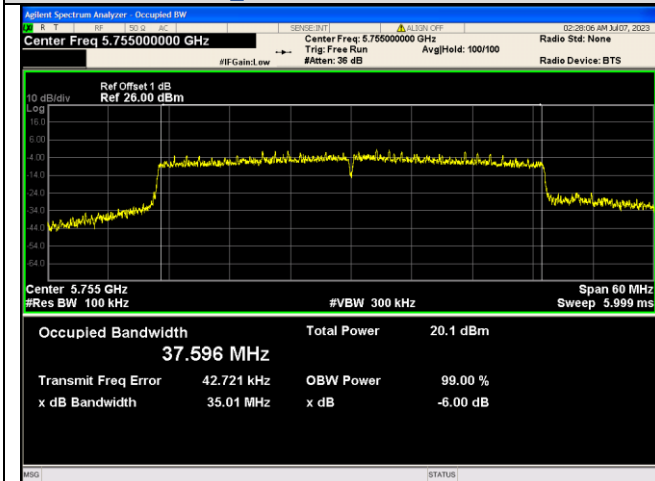

IEEE 802.11ax_Channel 165_20MHz_Antenna 0_RU&Index 106RU53

IEEE 802.11ax_Channel 151_40MHz_Antenna 0_RU&Index 484RU65