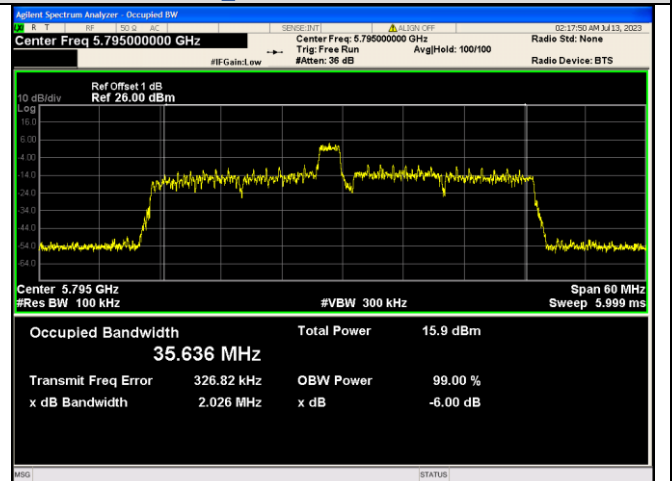

IEEE 802.11ax_Channel 159_40MHz_Antenna 1_RU&Index 484RU65

IEEE 802.11ax_Channel 159_40MHz_Antenna 1_RU&Index 26RU8