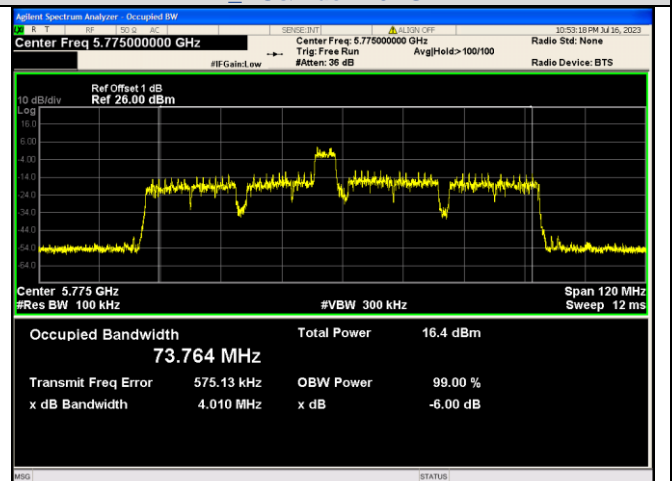

IEEE 802.11ax Channel 155 80MHz_Antenna 1 RU&Index 26RU17

IEEE 802.11ax Channel 155 80MHz_Antenna 1 RU&Index 52RU44