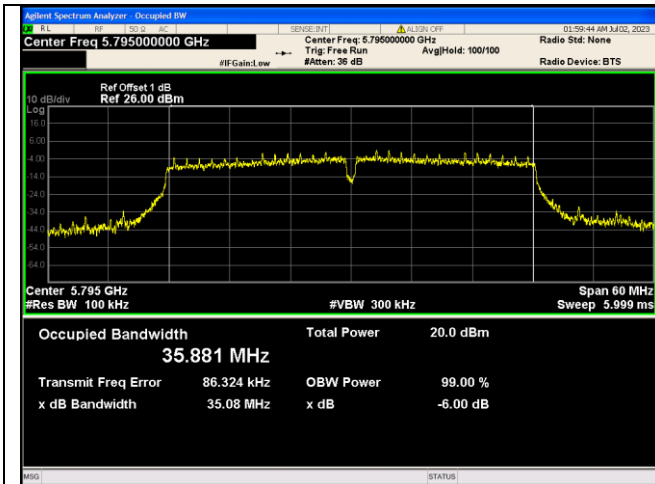

IEEE 802.11ac Channel 157 20MHz Antenna 1

IEEE 802.11ac Channel 157 20MHz Antenna 0

IEEE 802.11ac Channel 157 20MHz Antenna 1

IEEE 802.11ac Channel 165 20MHz Antenna 0

IEEE 802.11ac Channel 165 20MHz Antenna 1

IEEE 802.11ac Channel 151 40MHz Antenna 0

IEEE 802.11ac Channel 151 40MHz Antenna 1

IEEE 802.11ac Channel 159 40MHz Antenna 0

IEEE 802.11ac Channel 159 40MHz Antenna 1

IEEE 802.11ac Channel 155 80MHz Antenna 0