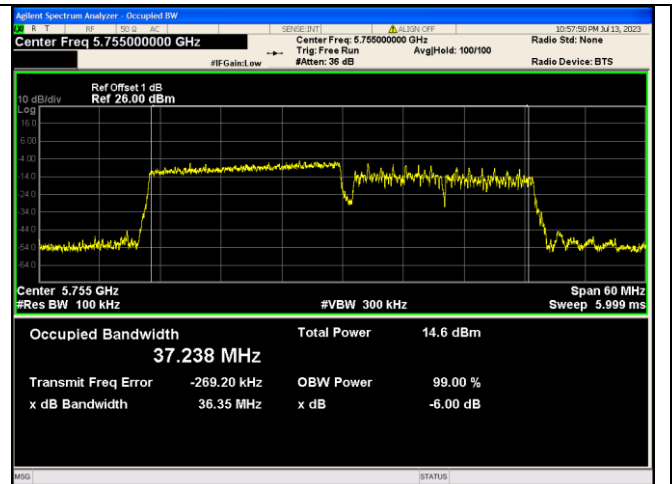

IEEE 802.11ax_Channel 151_40MHz_Antenna 1_RU&Index 106RU54

IEEE 802.11ax_Channel 151_40MHz_Antenna 1_RU&Index 242RU61