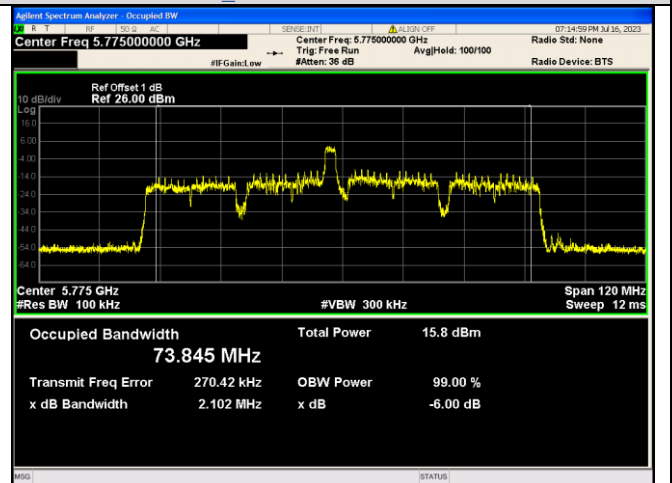

IEEE 802.11ax_Channel 159_40MHz_Antenna 1_RU&Index 242RU61

IEEE 802.11ax Channel 155 80MHz_Antenna 0 RU&Index 996RU67

IEEE 802.11ax Channel 155 80MHz_Antenna 1 RU&Index 996RU67

IEEE 802.11ax Channel 155 80MHz_Antenna 0 RU&Index 26RU17