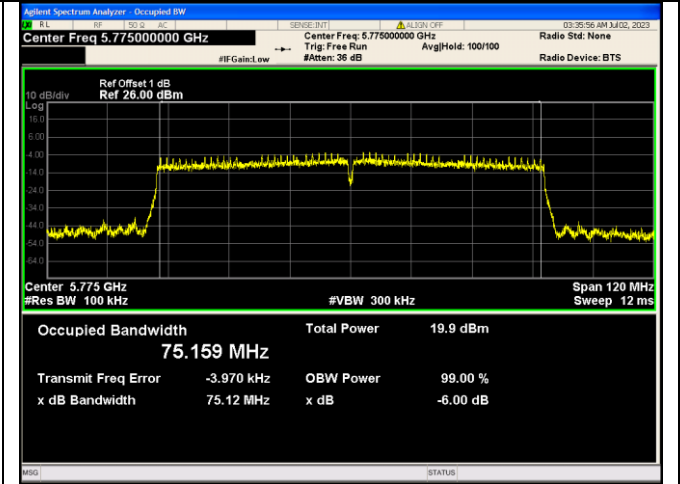

IEEE 802.11ac Channel 157 20MHz Antenna 1

IEEE 802.11ac Channel 157 20MHz Antenna 0

IEEE 802.11ac Channel 157 20MHz Antenna 1

IEEE 802.11ac Channel 165 20MHz Antenna 0

IEEE 802.11ac Channel 165 20MHz Antenna 1

IEEE 802.11ac Channel 151 40MHz Antenna 0

IEEE 802.11ac Channel 151 40MHz Antenna 1

IEEE 802.11ac Channel 159 40MHz Antenna 0

IEEE 802.11ac Channel 159 40MHz Antenna 1

IEEE 802.11ac Channel 155 80MHz Antenna 0

IEEE 802.11ac Channel 155 80MHz Antenna 1

IEEE 802.11ax Channel 149 20MHz Antenna 0 RU&Index 242RU61

IEEE 802.11ax Channel 149 20MHz Antenna 1 RU&Index 242RU61

IEEE 802.11ax_Channel 149_20MHz_Antenna 0_RU&Index 26RU4