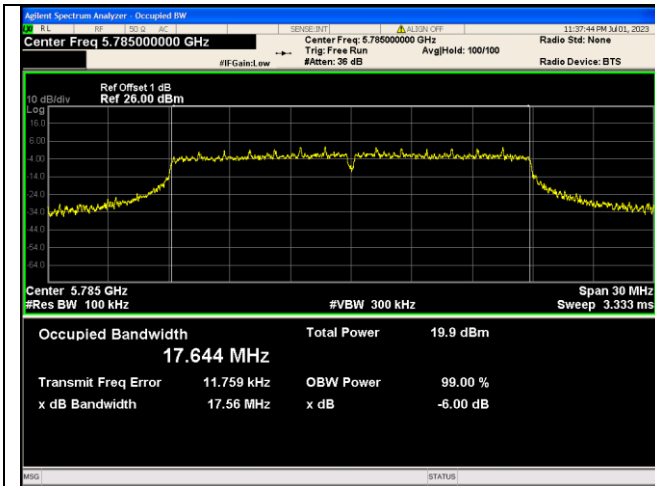

IEEE 802.11n Channel 157 20MHz Antenna 1

IEEE 802.11n Channel 165 20MHz Antenna 0

IEEE 802.11n Channel 165 20MHz Antenna 1

IEEE 802.11n Channel 151 40MHz Antenna 0

IEEE 802.11n Channel 151 40MHz Antenna 1

IEEE 802.11n Channel 151 40MHz Antenna 0

IEEE 802.11n Channel 151 40MHz Antenna 1

IEEE 802.11ac Channel 149 20MHz Antenna 0

IEEE 802.11ac Channel 149 20MHz Antenna 1

IEEE 802.11ac Channel 157 20MHz Antenna 0

IEEE 802.11ac Channel 157 20MHz Antenna 1

IEEE 802.11ac Channel 157 20MHz Antenna 0

IEEE 802.11ac Channel 157 20MHz Antenna 1

IEEE 802.11ac Channel 165 20MHz Antenna 0

IEEE 802.11ac Channel 165 20MHz Antenna 1