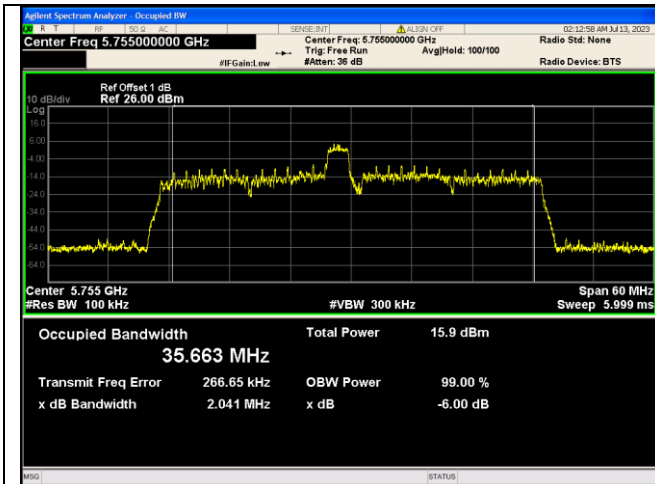

IEEE 802.11ax_Channel 151_40MHz_Antenna 0_RU&Index 26RU8