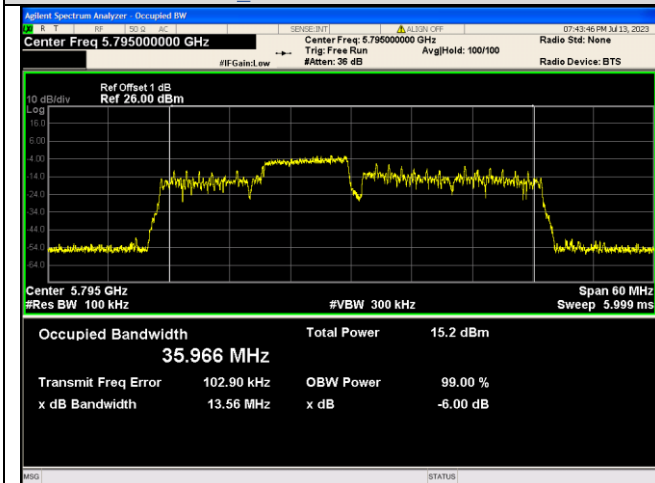

IEEE 802.11ax_Channel 159_40MHz_Antenna 0_RU&Index 52RU40

IEEE 802.11ax_Channel 159_40MHz_Antenna 0_RU&Index 106RU54