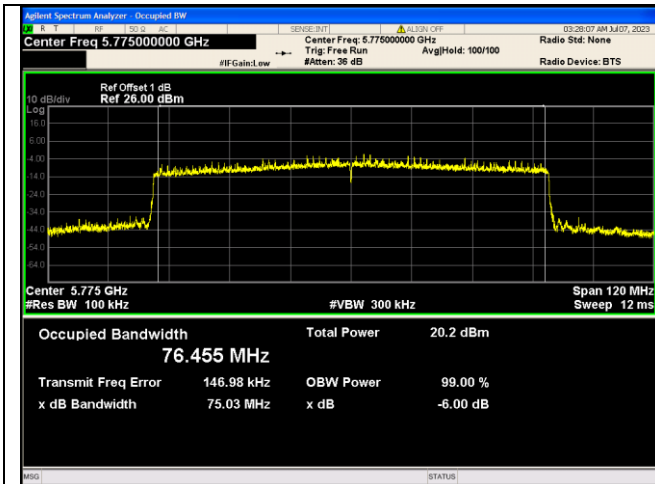

IEEE 802.11ax Channel 155 80MHz_Antenna 0 RU&Index 996RU67