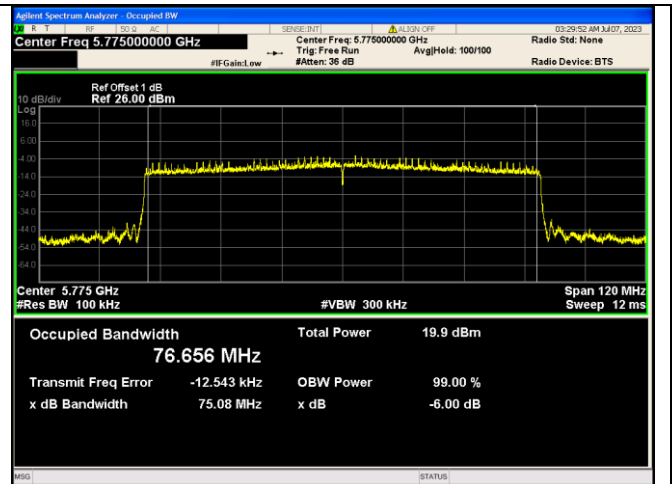

IEEE 802.11ax_Channel 159_40MHz_Antenna 1_RU&Index 242RU61

IEEE 802.11ax Channel 155 80MHz_Antenna 1 RU&Index 996RU67