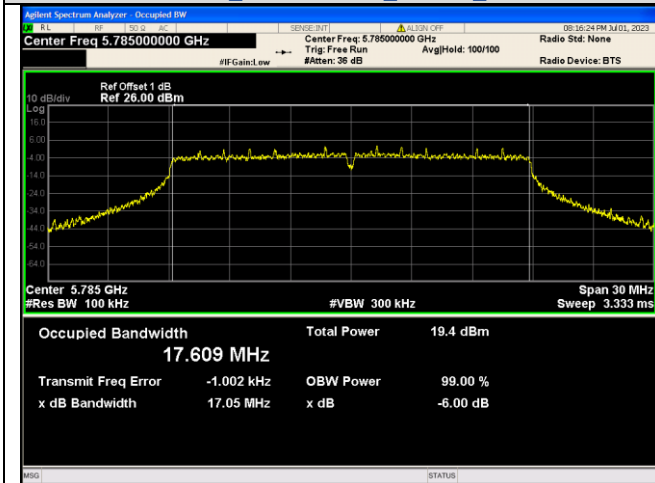

IEEE 802.11n Channel 149 20MHz Antenna 0

IEEE 802.11n Channel 149 20MHz Antenna 1

IEEE 802.11n Channel 149 20MHz Antenna 0

IEEE 802.11n Channel 149 20MHz Antenna 1

IEEE 802.11n Channel 157 20MHz Antenna 0

IEEE 802.11n Channel 157 20MHz Antenna 1

IEEE 802.11n Channel 165 20MHz Antenna 0

IEEE 802.11n Channel 165 20MHz Antenna 1

IEEE 802.11n Channel 151 40MHz Antenna 0

IEEE 802.11n Channel 151 40MHz Antenna 1