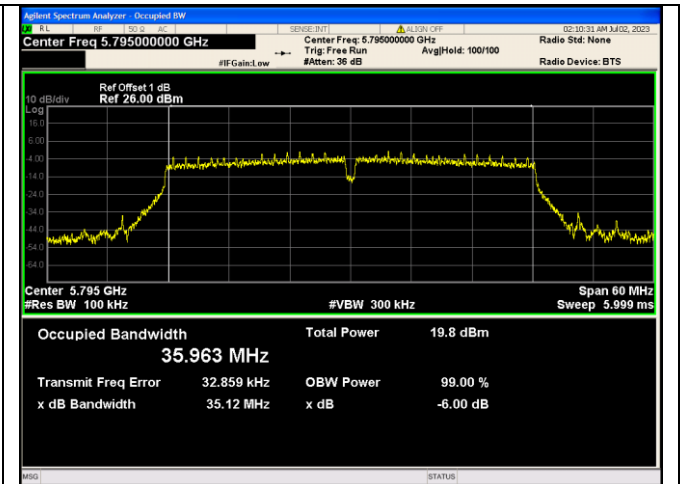

IEEE 802.11ac Channel 157 20MHz Antenna 1

IEEE 802.11ac Channel 157 20MHz Antenna 0

IEEE 802.11ac Channel 157 20MHz Antenna 1

IEEE 802.11ac Channel 165 20MHz Antenna 0

IEEE 802.11ac Channel 165 20MHz Antenna 1

IEEE 802.11ac Channel 151 40MHz Antenna 0

IEEE 802.11ac Channel 151 40MHz Antenna 1

IEEE 802.11ac Channel 159 40MHz Antenna 0

IEEE 802.11ac Channel 159 40MHz Antenna 1

IEEE 802.11ac Channel 155 80MHz Antenna 0