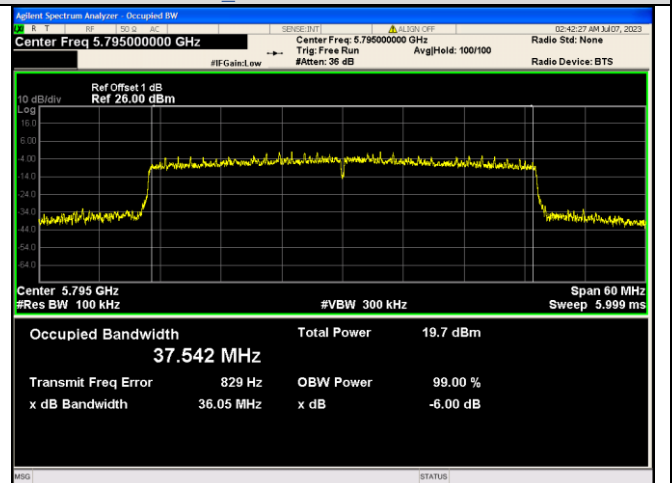

IEEE 802.11ax_Channel 151_40MHz_Antenna 1_RU&Index 106RU54

IEEE 802.11ax_Channel 151_40MHz_Antenna 0_RU&Index 242RU61

IEEE 802.11ax_Channel 151_40MHz_Antenna 1_RU&Index 242RU61

IEEE 802.11ax_Channel 159_40MHz_Antenna 0_RU&Index 484RU65