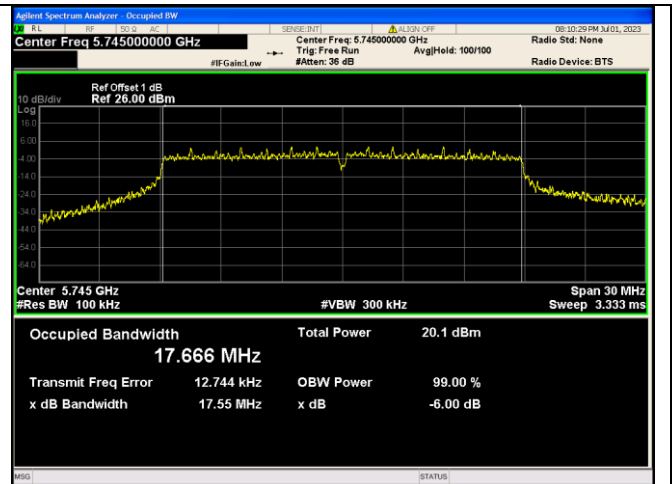

IEEE 802.11n Channel 149 20MHz Antenna 0

IEEE 802.11n Channel 149 20MHz Antenna 1

IEEE 802.11n Channel 149 20MHz Antenna 0

IEEE 802.11n Channel 149 20MHz Antenna 1

IEEE 802.11n Channel 157 20MHz Antenna 0

IEEE 802.11n Channel 157 20MHz Antenna 1

IEEE 802.11n Channel 165 20MHz Antenna 0

IEEE 802.11n Channel 165 20MHz Antenna 1

IEEE 802.11n Channel 151 40MHz Antenna 0

IEEE 802.11n Channel 151 40MHz Antenna 1