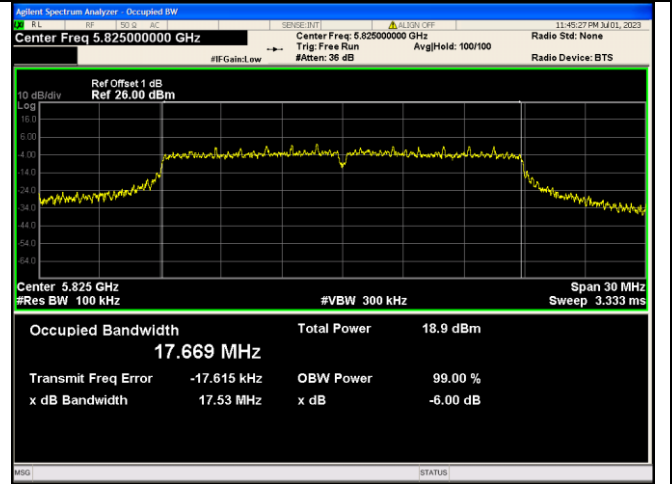

IEEE 802.11n Channel 151 40MHz Antenna 0

IEEE 802.11n Channel 151 40MHz Antenna 1

IEEE 802.11ac Channel 149 20MHz Antenna 0

IEEE 802.11ac Channel 149 20MHz Antenna 1

IEEE 802.11ac Channel 157 20MHz Antenna 0

IEEE 802.11ac Channel 157 20MHz Antenna 1

IEEE 802.11ac Channel 157 20MHz Antenna 0

IEEE 802.11ac Channel 157 20MHz Antenna 1

IEEE 802.11ac Channel 165 20MHz Antenna 0

IEEE 802.11ac Channel 165 20MHz Antenna 1