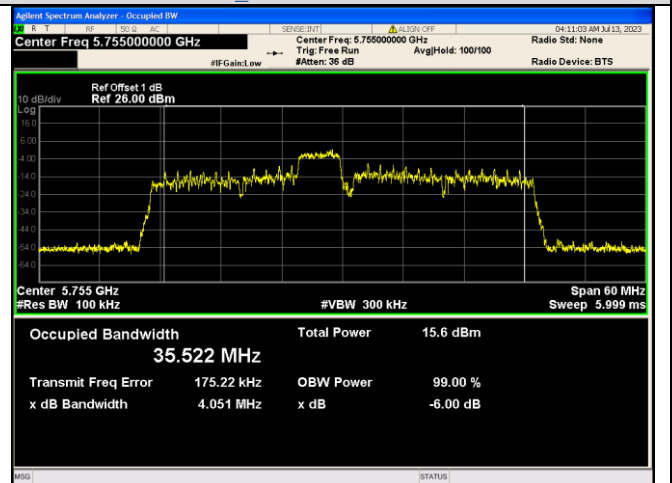

IEEE 802.11ax_Channel 151_40MHz_Antenna 1_RU&Index 26RU8

IEEE 802.11ax_Channel 151_40MHz_Antenna 1_RU&Index 52RU40