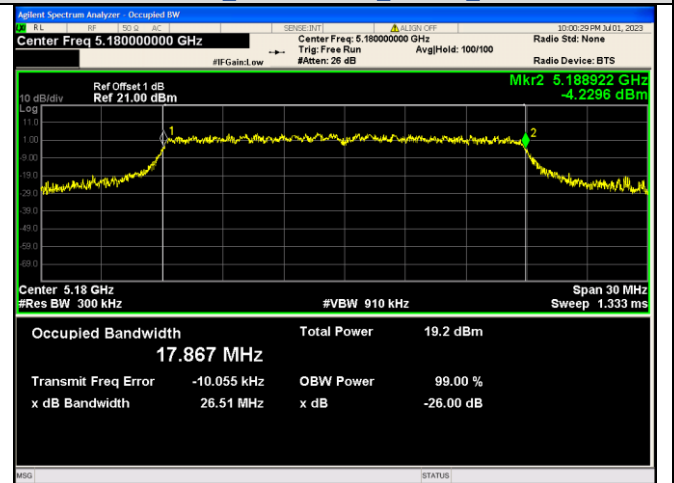

IEEE 802.11n Channel 110 40MHz Antenna 0

IEEE 802.11n Channel 110 40MHz Antenna 1

IEEE 802.11n Channel 134 40MHz Antenna 0

IEEE 802.11n Channel 134 40MHz Antenna 1

IEEE 802.11ac Channel 36 20MHz Antenna 0