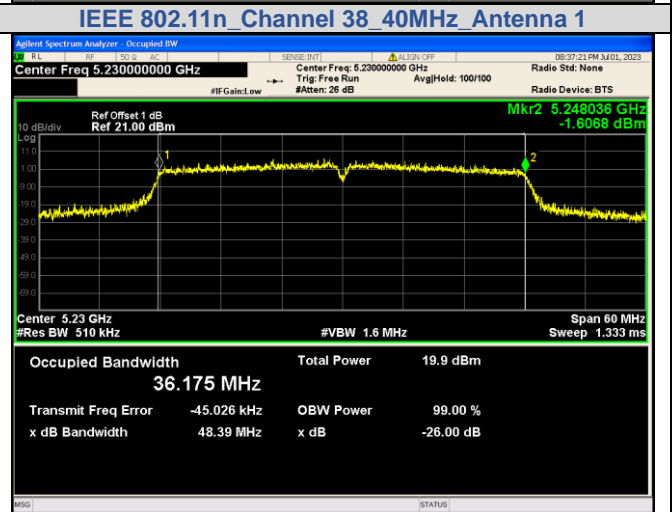

IEEE 802.11n Channel 64 20MHz Antenna 0

IEEE 802.11n Channel 64 20MHz Antenna 1

IEEE 802.11n Channel 100 20MHz Antenna 0

IEEE 802.11n Channel 100 20MHz Antenna 1

IEEE 802.11n Channel 100 20MHz Antenna 0

IEEE 802.11n Channel 100 20MHz Antenna 1

IEEE 802.11n Channel 116 20MHz Antenna 0

IEEE 802.11n Channel 116 20MHz Antenna 1

IEEE 802.11n Channel 140 20MHz Antenna 0

IEEE 802.11n Channel 140 20MHz Antenna 1

IEEE 802.11n Channel 54 40MHz Antenna 0

IEEE 802.11n Channel 54 40MHz Antenna 1