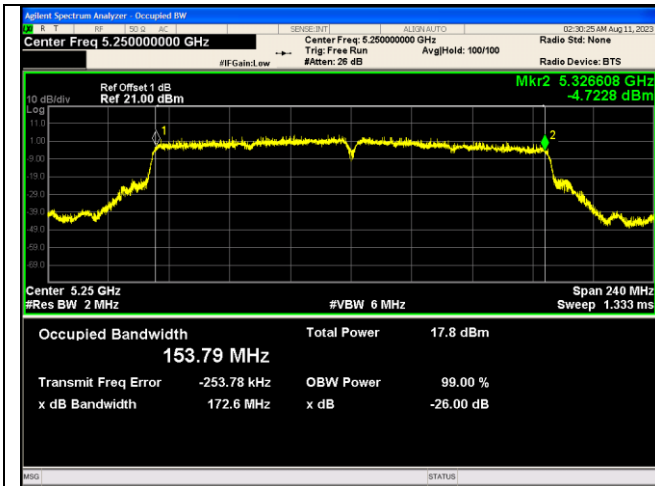

IEEE 802.11ac Channel 50 160MHz Antenna 0