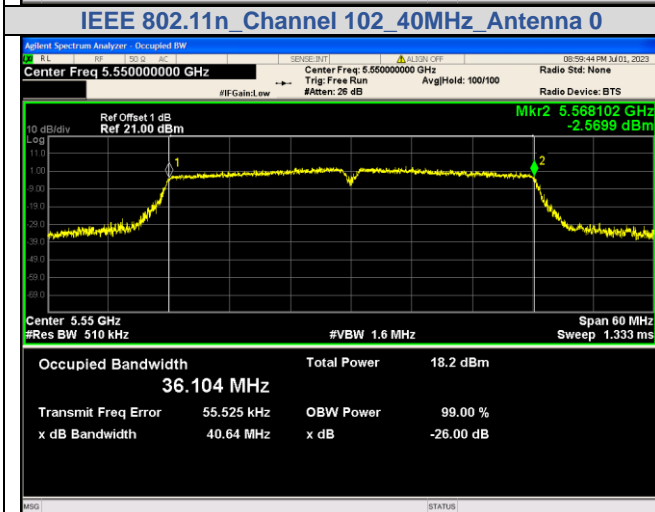

IEEE 802.11n Channel 64 20MHz Antenna 0

IEEE 802.11n Channel 64 20MHz Antenna 1

IEEE 802.11n Channel 100 20MHz Antenna 0

IEEE 802.11n Channel 100 20MHz Antenna 1

IEEE 802.11n Channel 100 20MHz Antenna 0

IEEE 802.11n Channel 100 20MHz Antenna 1

IEEE 802.11n Channel 116 20MHz Antenna 0

IEEE 802.11n Channel 116 20MHz Antenna 1

IEEE 802.11n Channel 140 20MHz Antenna 0

IEEE 802.11n Channel 140 20MHz Antenna 1

IEEE 802.11n Channel 54 40MHz Antenna 0

IEEE 802.11n Channel 54 40MHz Antenna 1