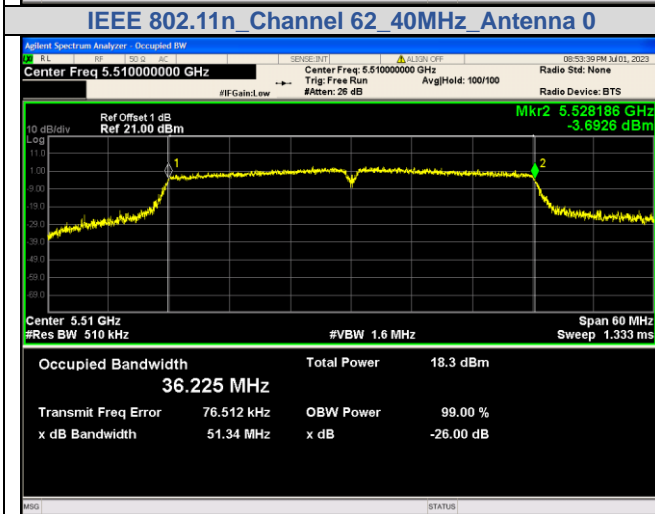

IEEE 802.11n Channel 64 20MHz Antenna 0

IEEE 802.11n Channel 64 20MHz Antenna 1

IEEE 802.11n Channel 100 20MHz Antenna 0

IEEE 802.11n Channel 100 20MHz Antenna 1

IEEE 802.11n Channel 100 20MHz Antenna 0

IEEE 802.11n Channel 100 20MHz Antenna 1

IEEE 802.11n Channel 116 20MHz Antenna 0

IEEE 802.11n Channel 116 20MHz Antenna 1

IEEE 802.11n Channel 140 20MHz Antenna 0

IEEE 802.11n Channel 140 20MHz Antenna 1

IEEE 802.11n Channel 54 40MHz Antenna 0

IEEE 802.11n Channel 54 40MHz Antenna 1