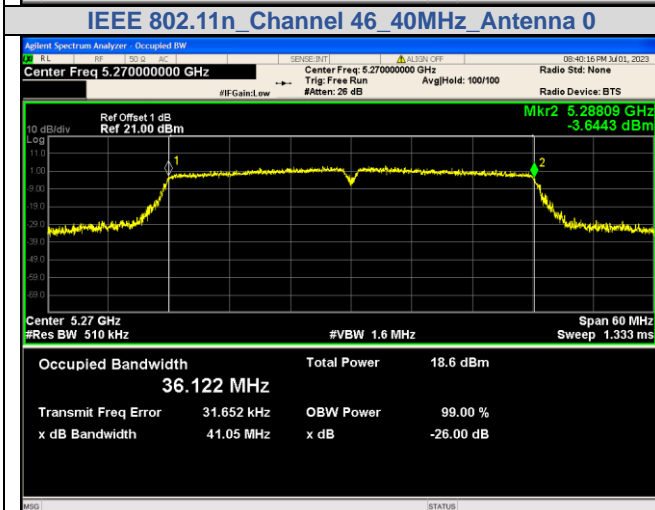

IEEE 802.11n Channel 64 20MHz Antenna 0

IEEE 802.11n Channel 64 20MHz Antenna 1

IEEE 802.11n Channel 100 20MHz Antenna 0

IEEE 802.11n Channel 100 20MHz Antenna 1

IEEE 802.11n Channel 100 20MHz Antenna 0

IEEE 802.11n Channel 100 20MHz Antenna 1

IEEE 802.11n Channel 116 20MHz Antenna 0

IEEE 802.11n Channel 116 20MHz Antenna 1

IEEE 802.11n Channel 140 20MHz Antenna 0

IEEE 802.11n Channel 140 20MHz Antenna 1

IEEE 802.11n Channel 54 40MHz Antenna 0

IEEE 802.11n Channel 54 40MHz Antenna 1