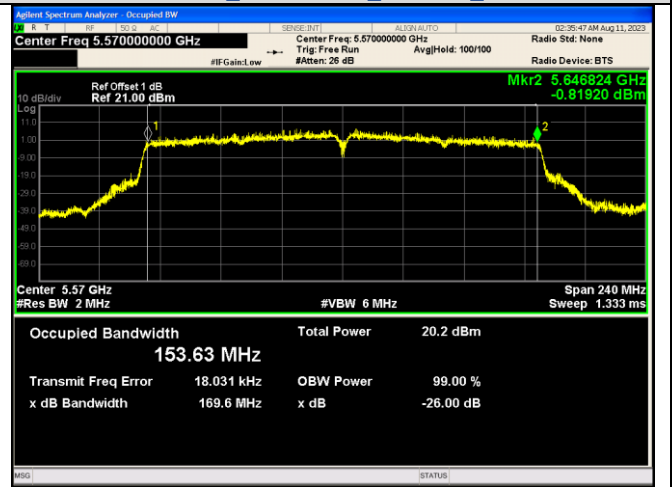

IEEE 802.11ac Channel 58 80MHz Antenna 0

IEEE 802.11ac Channel 58 80MHz Antenna 1

IEEE 802.11ac Channel 106 80MHz Antenna 0

IEEE 802.11ac Channel 106 80MHz Antenna 1

IEEE 802.11ac Channel 122 80MHz Antenna 0

IEEE 802.11ac Channel 122 80MHz Antenna 1

IEEE 802.11ac Channel 50 160MHz Antenna 0

IEEE 802.11ac Channel 50 160MHz Antenna 1

IEEE 802.11ac Channel 114 160MHz Antenna 0

IEEE 802.11ac Channel 114 160MHz Antenna 1