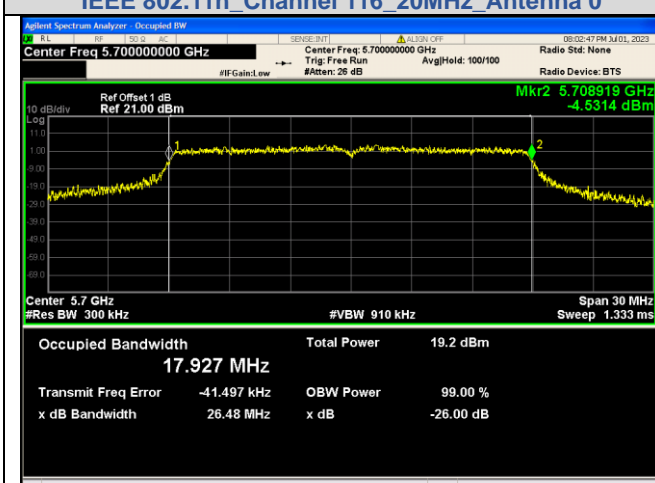

IEEE 802.11n Channel 48 20MHz Antenna 0

IEEE 802.11n Channel 48 20MHz Antenna 1

IEEE 802.11n Channel 52 20MHz Antenna 0

IEEE 802.11n Channel 52 20MHz Antenna 1

IEEE 802.11n Channel 56 20MHz Antenna 0

IEEE 802.11n Channel 56 20MHz Antenna 1

IEEE 802.11n Channel 64 20MHz Antenna 0

IEEE 802.11n Channel 64 20MHz Antenna 1

IEEE 802.11n Channel 100 20MHz Antenna 0

IEEE 802.11n Channel 100 20MHz Antenna 1

IEEE 802.11n Channel 100 20MHz Antenna 0

IEEE 802.11n Channel 100 20MHz Antenna 1

IEEE 802.11n Channel 116 20MHz Antenna 0

IEEE 802.11n Channel 116 20MHz Antenna 1

IEEE 802.11n Channel 140 20MHz Antenna 0

IEEE 802.11n Channel 140 20MHz Antenna 1

IEEE 802.11n Channel 54 40MHz Antenna 0

IEEE 802.11n Channel 54 40MHz Antenna 1