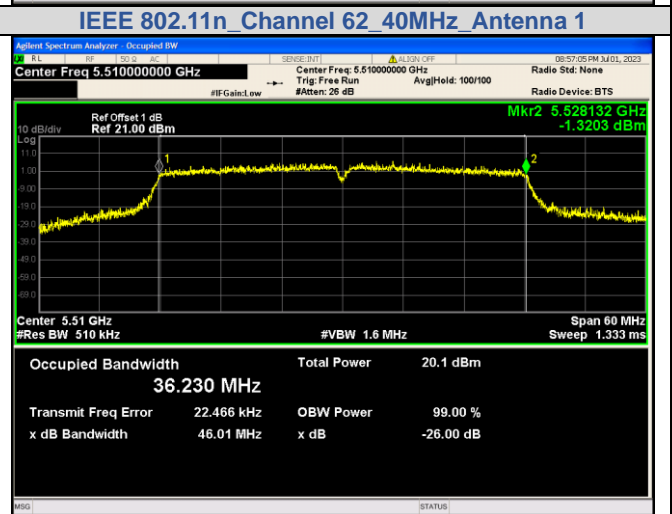

IEEE 802.11n Channel 64 20MHz Antenna 0

IEEE 802.11n Channel 64 20MHz Antenna 1

IEEE 802.11n Channel 100 20MHz Antenna 0

IEEE 802.11n Channel 100 20MHz Antenna 1

IEEE 802.11n Channel 100 20MHz Antenna 0

IEEE 802.11n Channel 100 20MHz Antenna 1

IEEE 802.11n Channel 116 20MHz Antenna 0

IEEE 802.11n Channel 116 20MHz Antenna 1

IEEE 802.11n Channel 140 20MHz Antenna 0

IEEE 802.11n Channel 140 20MHz Antenna 1

IEEE 802.11n Channel 54 40MHz Antenna 0

IEEE 802.11n Channel 54 40MHz Antenna 1