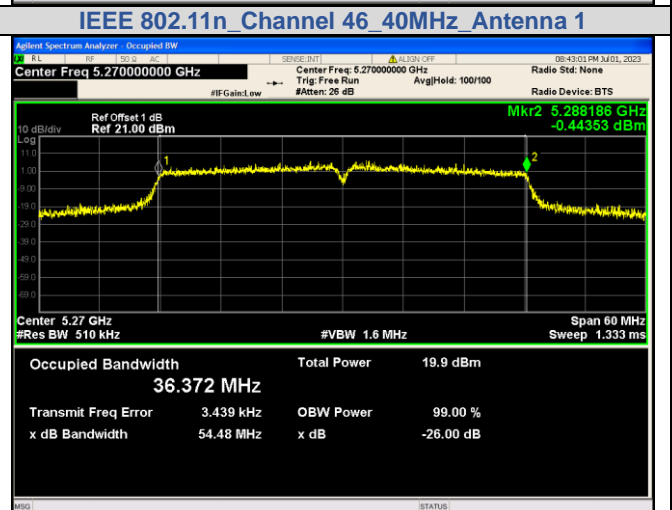

IEEE 802.11n Channel 64 20MHz Antenna 0

IEEE 802.11n Channel 64 20MHz Antenna 1

IEEE 802.11n Channel 100 20MHz Antenna 0

IEEE 802.11n Channel 100 20MHz Antenna 1

IEEE 802.11n Channel 100 20MHz Antenna 0

IEEE 802.11n Channel 100 20MHz Antenna 1

IEEE 802.11n Channel 116 20MHz Antenna 0

IEEE 802.11n Channel 116 20MHz Antenna 1

IEEE 802.11n Channel 140 20MHz Antenna 0

IEEE 802.11n Channel 140 20MHz Antenna 1

IEEE 802.11n Channel 54 40MHz Antenna 0

IEEE 802.11n Channel 54 40MHz Antenna 1