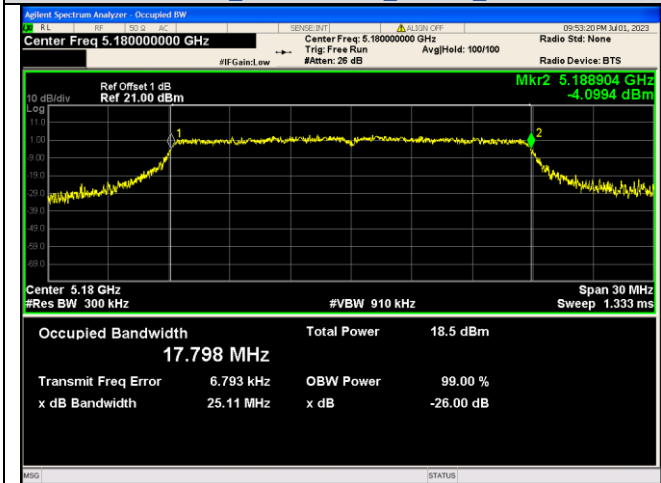

IEEE 802.11n Channel 110 40MHz Antenna 0

IEEE 802.11n Channel 110 40MHz Antenna 1

IEEE 802.11n Channel 134 40MHz Antenna 0

IEEE 802.11n Channel 134 40MHz Antenna 1

IEEE 802.11ac Channel 36 20MHz Antenna 0

IEEE 802.11ac Channel 36 20MHz Antenna 1

IEEE 802.11ac Channel 40 20MHz Antenna 0

IEEE 802.11ac Channel 40 20MHz Antenna 1

IEEE 802.11ac Channel 48 20MHz Antenna 0

IEEE 802.11ac Channel 48 20MHz Antenna 1