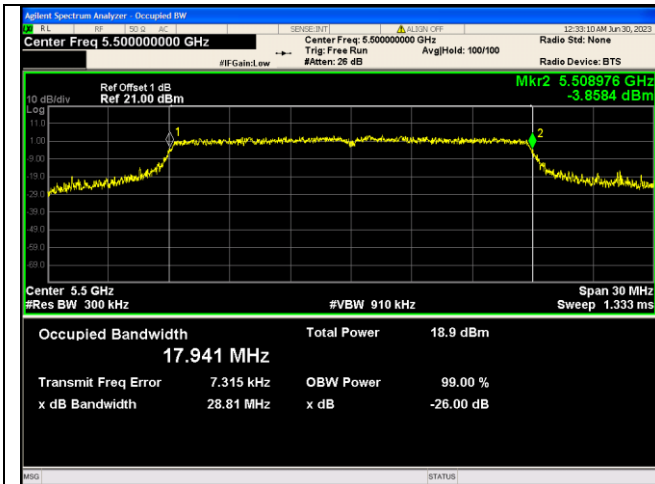

IEEE 802.11n Channel 48 20MHz Antenna 0

IEEE 802.11n Channel 48 20MHz Antenna 1

IEEE 802.11n Channel 52 20MHz Antenna 0

IEEE 802.11n Channel 52 20MHz Antenna 1

IEEE 802.11n Channel 56 20MHz Antenna 0

IEEE 802.11n Channel 56 20MHz Antenna 1

IEEE 802.11n Channel 64 20MHz Antenna 0

IEEE 802.11n Channel 64 20MHz Antenna 1

IEEE 802.11n Channel 100 20MHz Antenna 0

IEEE 802.11n Channel 100 20MHz Antenna 1

IEEE 802.11n Channel 100 20MHz Antenna 0

IEEE 802.11n Channel 100 20MHz Antenna 1