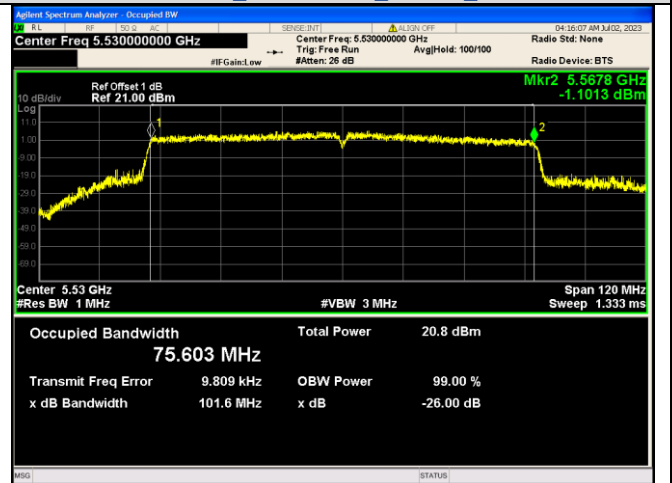

IEEE 802.11ac Channel 62 40MHz Antenna 1

IEEE 802.11ac Channel 102 40MHz Antenna 0

IEEE 802.11ac Channel 102 40MHz Antenna 1

IEEE 802.11ac Channel 42 80MHz Antenna 0

IEEE 802.11ac Channel 42 80MHz Antenna 1

IEEE 802.11ac Channel 58 80MHz Antenna 0

IEEE 802.11ac Channel 58 80MHz Antenna 1

IEEE 802.11ac Channel 106 80MHz Antenna 0

IEEE 802.11ac Channel 106 80MHz Antenna 1

IEEE 802.11ac Channel 122 80MHz Antenna 0