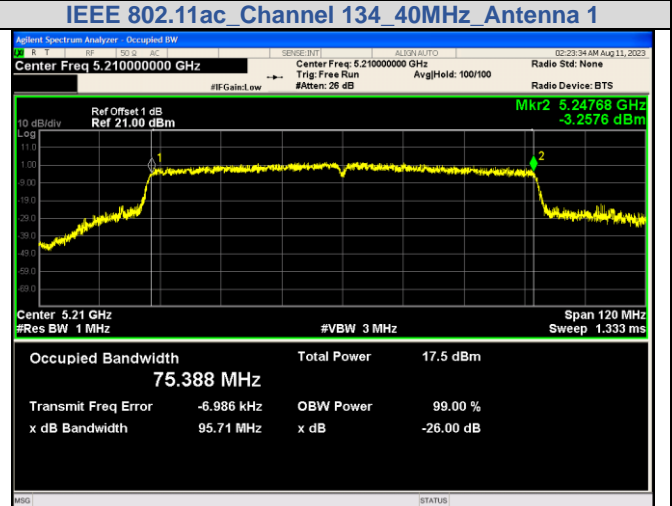

IEEE 802.11ac Channel 62 40MHz Antenna 1

IEEE 802.11ac Channel 102 40MHz Antenna 0

IEEE 802.11ac Channel 102 40MHz Antenna 1

IEEE 802.11ac Channel 42 80MHz Antenna 0

IEEE 802.11ac Channel 42 80MHz Antenna 1

IEEE 802.11ac Channel 58 80MHz Antenna 0

IEEE 802.11ac Channel 58 80MHz Antenna 1

IEEE 802.11ac Channel 106 80MHz Antenna 0

IEEE 802.11ac Channel 106 80MHz Antenna 1

IEEE 802.11ac Channel 122 80MHz Antenna 0