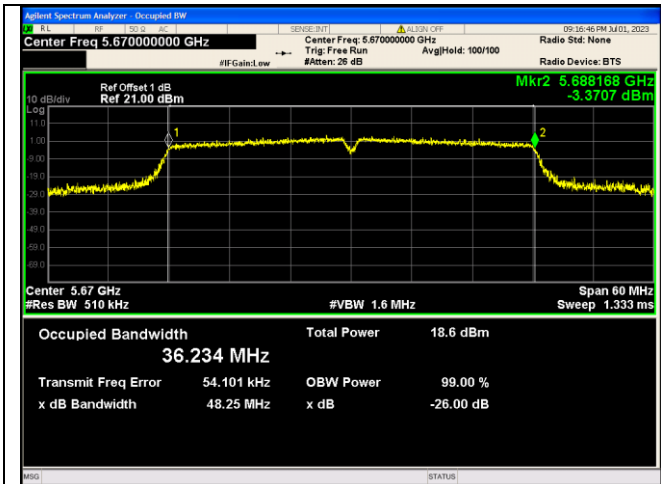

IEEE 802.11n Channel 64 20MHz Antenna 0

IEEE 802.11n Channel 64 20MHz Antenna 1

IEEE 802.11n Channel 100 20MHz Antenna 0

IEEE 802.11n Channel 100 20MHz Antenna 1

IEEE 802.11n Channel 100 20MHz Antenna 0

IEEE 802.11n Channel 100 20MHz Antenna 1

IEEE 802.11n Channel 116 20MHz Antenna 0

IEEE 802.11n Channel 116 20MHz Antenna 1

IEEE 802.11n Channel 140 20MHz Antenna 0

IEEE 802.11n Channel 140 20MHz Antenna 1

IEEE 802.11n Channel 54 40MHz Antenna 0

IEEE 802.11n Channel 54 40MHz Antenna 1

IEEE 802.11n Channel 110 40MHz Antenna 0

IEEE 802.11n Channel 110 40MHz Antenna 1

IEEE 802.11n Channel 134 40MHz Antenna 0

IEEE 802.11n Channel 134 40MHz Antenna 1

IEEE 802.11ac Channel 36 20MHz Antenna 0