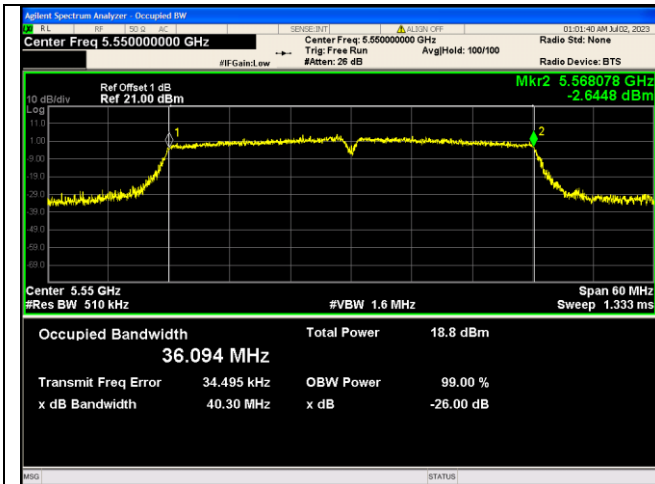

IEEE 802.11ac Channel 62 40MHz Antenna 1

IEEE 802.11ac Channel 102 40MHz Antenna 0

IEEE 802.11ac Channel 102 40MHz Antenna 1

IEEE 802.11ac Channel 42 80MHz Antenna 0

IEEE 802.11ac Channel 42 80MHz Antenna 1

IEEE 802.11ac Channel 58 80MHz Antenna 0

IEEE 802.11ac Channel 58 80MHz Antenna 1

IEEE 802.11ac Channel 106 80MHz Antenna 0

IEEE 802.11ac Channel 106 80MHz Antenna 1

IEEE 802.11ac Channel 122 80MHz Antenna 0