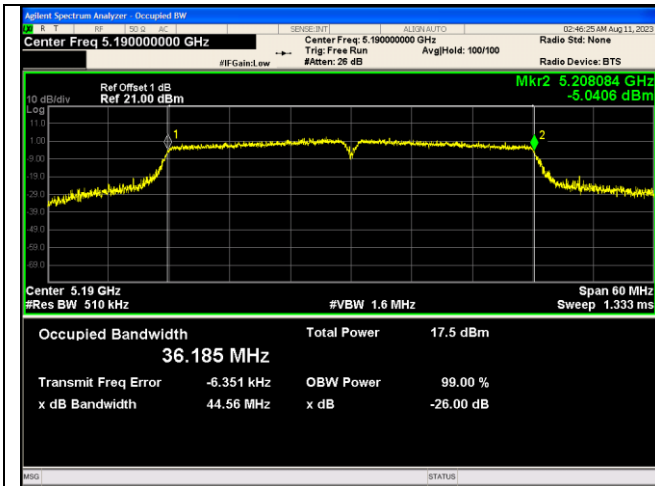

IEEE 802.11n Channel 64 20MHz Antenna 0

IEEE 802.11n Channel 64 20MHz Antenna 1

IEEE 802.11n Channel 100 20MHz Antenna 0

IEEE 802.11n Channel 100 20MHz Antenna 1

IEEE 802.11n Channel 100 20MHz Antenna 0

IEEE 802.11n Channel 100 20MHz Antenna 1

IEEE 802.11n Channel 116 20MHz Antenna 0

IEEE 802.11n Channel 116 20MHz Antenna 1

IEEE 802.11n Channel 140 20MHz Antenna 0

IEEE 802.11n Channel 140 20MHz Antenna 1

IEEE 802.11n Channel 54 40MHz Antenna 0

IEEE 802.11n Channel 54 40MHz Antenna 1