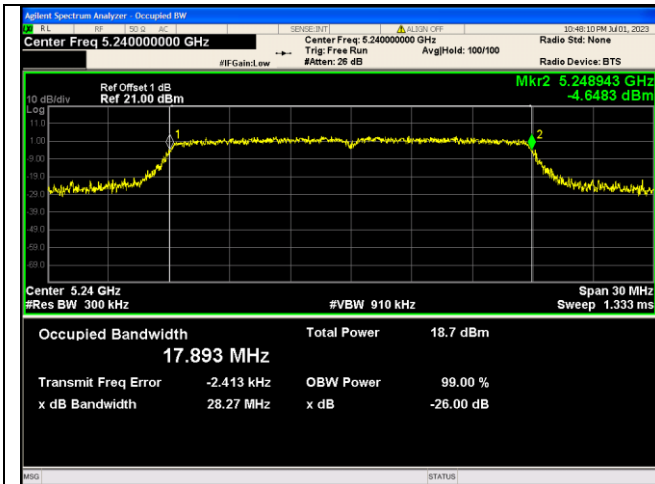

IEEE 802.11ac Channel 48 20MHz Antenna 0