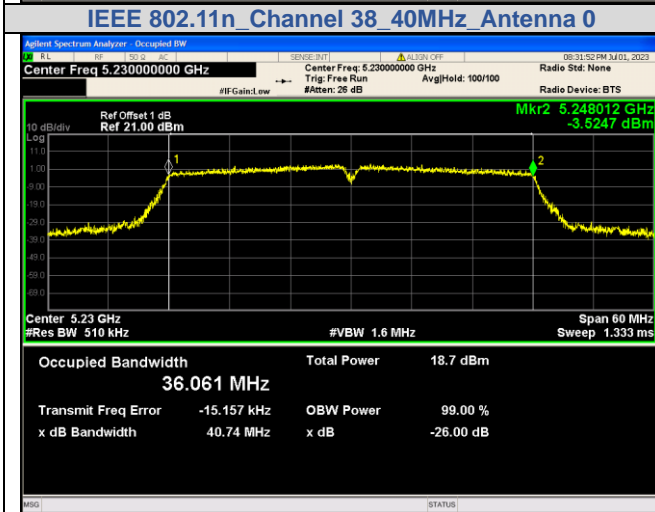

IEEE 802.11n Channel 64 20MHz Antenna 0

IEEE 802.11n Channel 64 20MHz Antenna 1

IEEE 802.11n Channel 100 20MHz Antenna 0

IEEE 802.11n Channel 100 20MHz Antenna 1

IEEE 802.11n Channel 100 20MHz Antenna 0

IEEE 802.11n Channel 100 20MHz Antenna 1

IEEE 802.11n Channel 116 20MHz Antenna 0

IEEE 802.11n Channel 116 20MHz Antenna 1

IEEE 802.11n Channel 140 20MHz Antenna 0

IEEE 802.11n Channel 140 20MHz Antenna 1

IEEE 802.11n Channel 54 40MHz Antenna 0

IEEE 802.11n Channel 54 40MHz Antenna 1