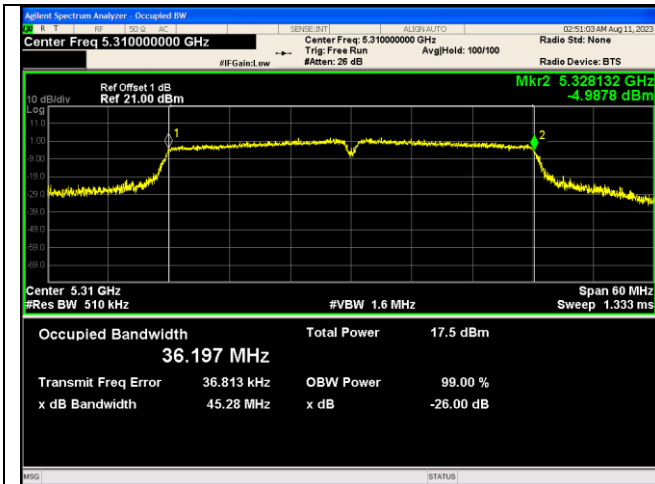

IEEE 802.11n Channel 64 20MHz Antenna 0

IEEE 802.11n Channel 64 20MHz Antenna 1

IEEE 802.11n Channel 100 20MHz Antenna 0

IEEE 802.11n Channel 100 20MHz Antenna 1

IEEE 802.11n Channel 100 20MHz Antenna 0

IEEE 802.11n Channel 100 20MHz Antenna 1

IEEE 802.11n Channel 116 20MHz Antenna 0

IEEE 802.11n Channel 116 20MHz Antenna 1

IEEE 802.11n Channel 140 20MHz Antenna 0

IEEE 802.11n Channel 140 20MHz Antenna 1

IEEE 802.11n Channel 54 40MHz Antenna 0

IEEE 802.11n Channel 54 40MHz Antenna 1