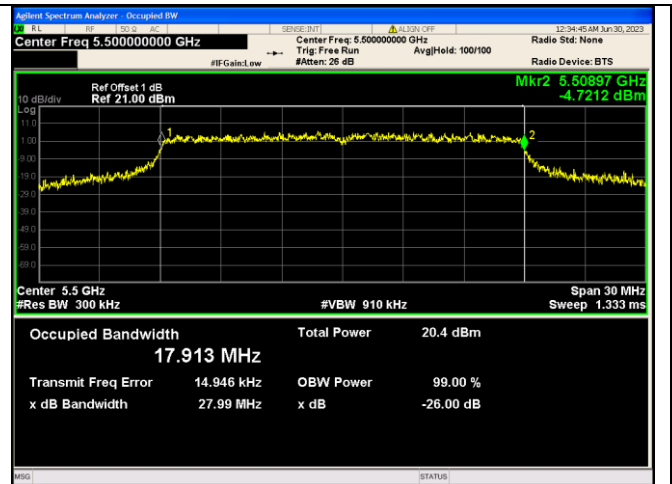

IEEE 802.11n Channel 48 20MHz Antenna 0

IEEE 802.11n Channel 48 20MHz Antenna 1

IEEE 802.11n Channel 52 20MHz Antenna 0

IEEE 802.11n Channel 52 20MHz Antenna 1

IEEE 802.11n Channel 56 20MHz Antenna 0

IEEE 802.11n Channel 56 20MHz Antenna 1

IEEE 802.11n Channel 64 20MHz Antenna 0

IEEE 802.11n Channel 64 20MHz Antenna 1

IEEE 802.11n Channel 100 20MHz Antenna 0

IEEE 802.11n Channel 100 20MHz Antenna 1

IEEE 802.11n Channel 100 20MHz Antenna 0

IEEE 802.11n Channel 100 20MHz Antenna 1

IEEE 802.11n Channel 116 20MHz Antenna 0

IEEE 802.11n Channel 116 20MHz Antenna 1

IEEE 802.11n Channel 140 20MHz Antenna 0

IEEE 802.11n Channel 140 20MHz Antenna 1

IEEE 802.11n Channel 54 40MHz Antenna 0

IEEE 802.11n Channel 54 40MHz Antenna 1