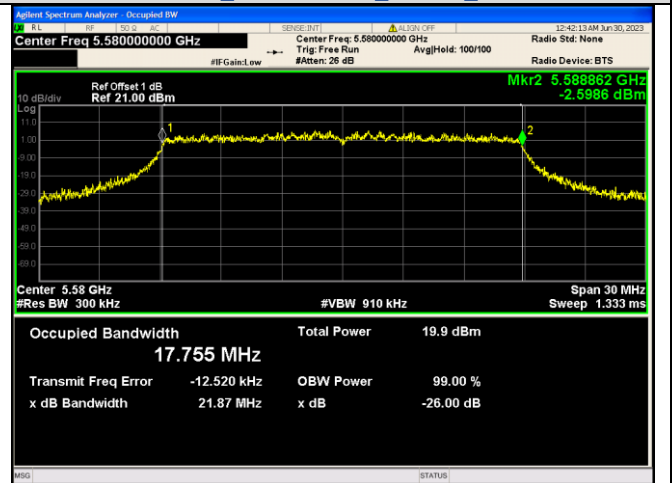

IEEE 802.11n Channel 48 20MHz Antenna 0

IEEE 802.11n Channel 48 20MHz Antenna 1

IEEE 802.11n Channel 52 20MHz Antenna 0

IEEE 802.11n Channel 52 20MHz Antenna 1

IEEE 802.11n Channel 56 20MHz Antenna 0

IEEE 802.11n Channel 56 20MHz Antenna 1

IEEE 802.11n Channel 64 20MHz Antenna 0

IEEE 802.11n Channel 64 20MHz Antenna 1

IEEE 802.11n Channel 100 20MHz Antenna 0

IEEE 802.11n Channel 100 20MHz Antenna 1

IEEE 802.11n Channel 100 20MHz Antenna 0

IEEE 802.11n Channel 100 20MHz Antenna 1

IEEE 802.11n Channel 116 20MHz Antenna 0

IEEE 802.11n Channel 116 20MHz Antenna 1

IEEE 802.11n Channel 140 20MHz Antenna 0

IEEE 802.11n Channel 140 20MHz Antenna 1

IEEE 802.11n Channel 54 40MHz Antenna 0

IEEE 802.11n Channel 54 40MHz Antenna 1