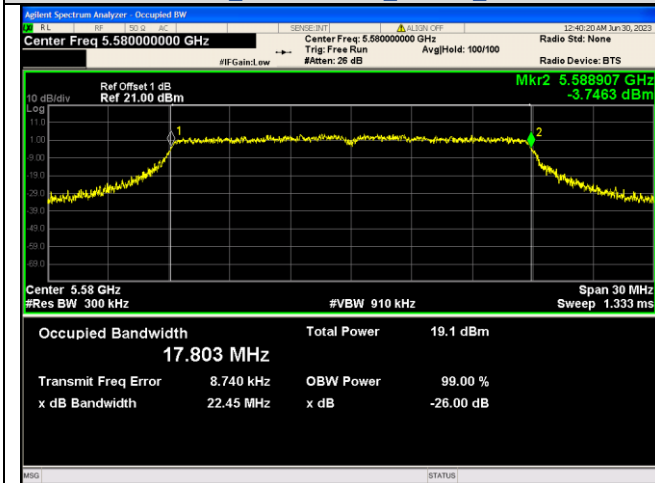

IEEE 802.11n Channel 48 20MHz Antenna 0

IEEE 802.11n Channel 48 20MHz Antenna 1

IEEE 802.11n Channel 52 20MHz Antenna 0

IEEE 802.11n Channel 52 20MHz Antenna 1

IEEE 802.11n Channel 56 20MHz Antenna 0

IEEE 802.11n Channel 56 20MHz Antenna 1

IEEE 802.11n Channel 64 20MHz Antenna 0

IEEE 802.11n Channel 64 20MHz Antenna 1

IEEE 802.11n Channel 100 20MHz Antenna 0

IEEE 802.11n Channel 100 20MHz Antenna 1

IEEE 802.11n Channel 100 20MHz Antenna 0

IEEE 802.11n Channel 100 20MHz Antenna 1

IEEE 802.11n Channel 116 20MHz Antenna 0

IEEE 802.11n Channel 116 20MHz Antenna 1

IEEE 802.11n Channel 140 20MHz Antenna 0

IEEE 802.11n Channel 140 20MHz Antenna 1

IEEE 802.11n Channel 54 40MHz Antenna 0

IEEE 802.11n Channel 54 40MHz Antenna 1