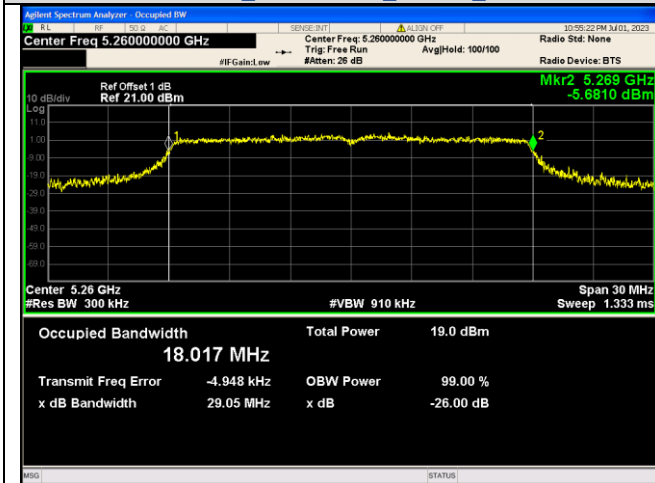

IEEE 802.11ac Channel 36 20MHz Antenna 1

IEEE 802.11ac Channel 40 20MHz Antenna 0

IEEE 802.11ac Channel 40 20MHz Antenna 1

IEEE 802.11ac Channel 48 20MHz Antenna 0

IEEE 802.11ac Channel 48 20MHz Antenna 1

IEEE 802.11ac Channel 52 20MHz Antenna 0

IEEE 802.11ac Channel 52 20MHz Antenna 1

IEEE 802.11ac Channel 56 20MHz Antenna 0

IEEE 802.11ac Channel 56 20MHz Antenna 1

IEEE 802.11ac Channel 64 20MHz Antenna 0