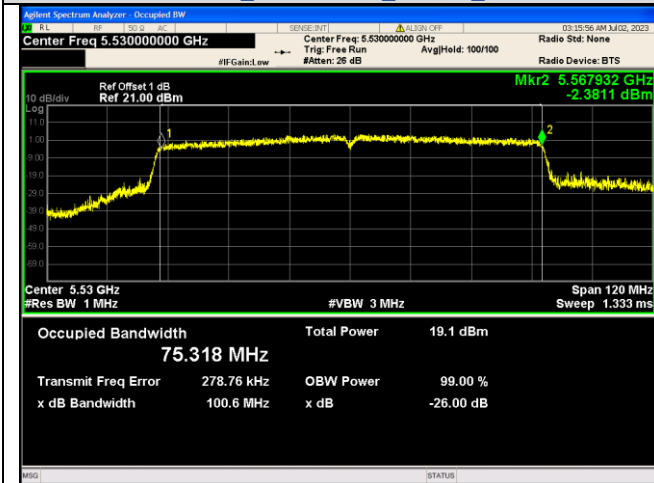

IEEE 802.11ac Channel 62 40MHz Antenna 1

IEEE 802.11ac Channel 102 40MHz Antenna 0

IEEE 802.11ac Channel 102 40MHz Antenna 1

IEEE 802.11ac Channel 42 80MHz Antenna 0

IEEE 802.11ac Channel 42 80MHz Antenna 1

IEEE 802.11ac Channel 58 80MHz Antenna 0

IEEE 802.11ac Channel 58 80MHz Antenna 1

IEEE 802.11ac Channel 106 80MHz Antenna 0

IEEE 802.11ac Channel 106 80MHz Antenna 1

IEEE 802.11ac Channel 122 80MHz Antenna 0