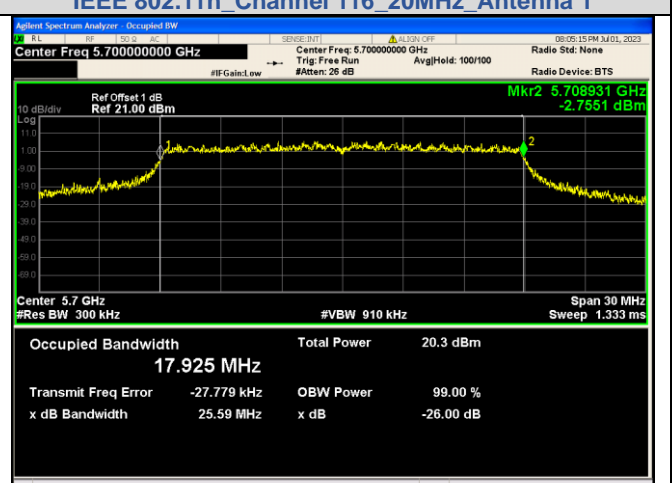

IEEE 802.11n Channel 48 20MHz Antenna 0

IEEE 802.11n Channel 48 20MHz Antenna 1

IEEE 802.11n Channel 52 20MHz Antenna 0

IEEE 802.11n Channel 52 20MHz Antenna 1

IEEE 802.11n Channel 56 20MHz Antenna 0

IEEE 802.11n Channel 56 20MHz Antenna 1

IEEE 802.11n Channel 64 20MHz Antenna 0

IEEE 802.11n Channel 64 20MHz Antenna 1

IEEE 802.11n Channel 100 20MHz Antenna 0

IEEE 802.11n Channel 100 20MHz Antenna 1

IEEE 802.11n Channel 100 20MHz Antenna 0

IEEE 802.11n Channel 100 20MHz Antenna 1

IEEE 802.11n Channel 116 20MHz Antenna 0

IEEE 802.11n Channel 116 20MHz Antenna 1

IEEE 802.11n Channel 140 20MHz Antenna 0

IEEE 802.11n Channel 140 20MHz Antenna 1

IEEE 802.11n Channel 54 40MHz Antenna 0

IEEE 802.11n Channel 54 40MHz Antenna 1