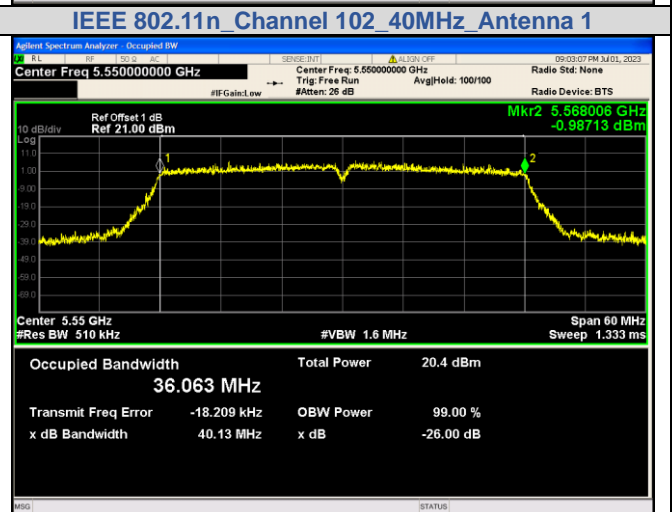

IEEE 802.11n Channel 64 20MHz Antenna 0

IEEE 802.11n Channel 64 20MHz Antenna 1

IEEE 802.11n Channel 100 20MHz Antenna 0

IEEE 802.11n Channel 100 20MHz Antenna 1

IEEE 802.11n Channel 100 20MHz Antenna 0

IEEE 802.11n Channel 100 20MHz Antenna 1

IEEE 802.11n Channel 116 20MHz Antenna 0

IEEE 802.11n Channel 116 20MHz Antenna 1

IEEE 802.11n Channel 140 20MHz Antenna 0

IEEE 802.11n Channel 140 20MHz Antenna 1

IEEE 802.11n Channel 54 40MHz Antenna 0

IEEE 802.11n Channel 54 40MHz Antenna 1