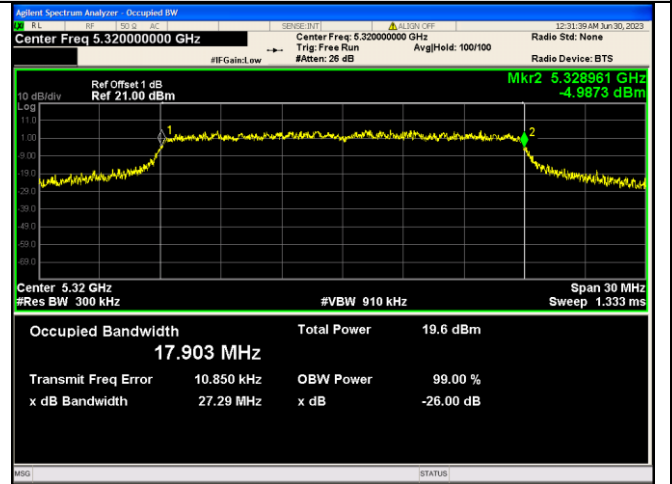

IEEE 802.11n Channel 48 20MHz Antenna 0

IEEE 802.11n Channel 48 20MHz Antenna 1

IEEE 802.11n Channel 52 20MHz Antenna 0

IEEE 802.11n Channel 52 20MHz Antenna 1

IEEE 802.11n Channel 56 20MHz Antenna 0

IEEE 802.11n Channel 56 20MHz Antenna 1

IEEE 802.11n Channel 64 20MHz Antenna 0

IEEE 802.11n Channel 64 20MHz Antenna 1

IEEE 802.11n Channel 100 20MHz Antenna 0

IEEE 802.11n Channel 100 20MHz Antenna 1

IEEE 802.11n Channel 100 20MHz Antenna 0

IEEE 802.11n Channel 100 20MHz Antenna 1