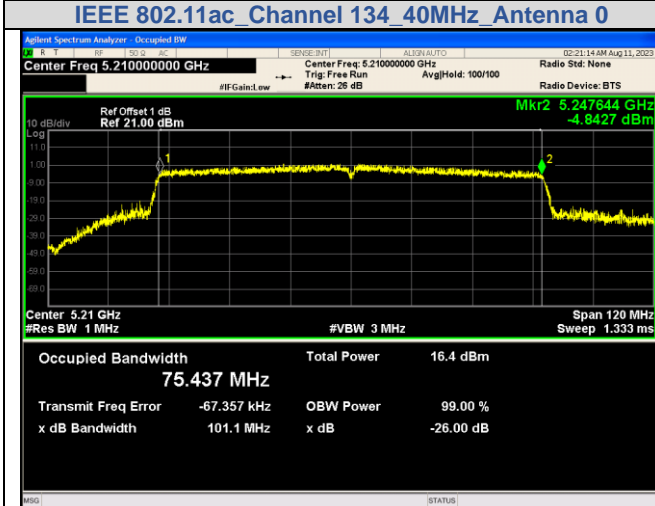

IEEE 802.11ac Channel 62 40MHz Antenna 1

IEEE 802.11ac Channel 102 40MHz Antenna 0

IEEE 802.11ac Channel 102 40MHz Antenna 1

IEEE 802.11ac Channel 42 80MHz Antenna 0

IEEE 802.11ac Channel 42 80MHz Antenna 1

IEEE 802.11ac Channel 58 80MHz Antenna 0

IEEE 802.11ac Channel 58 80MHz Antenna 1

IEEE 802.11ac Channel 106 80MHz Antenna 0

IEEE 802.11ac Channel 106 80MHz Antenna 1

IEEE 802.11ac Channel 122 80MHz Antenna 0