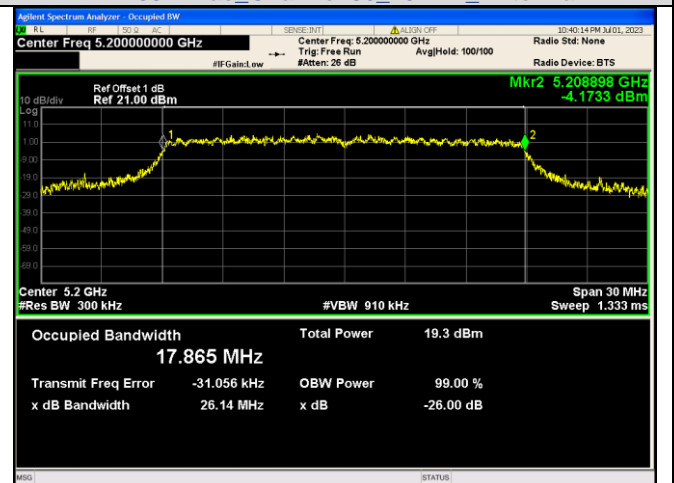

IEEE 802.11n Channel 110 40MHz Antenna 0

IEEE 802.11n Channel 110 40MHz Antenna 1

IEEE 802.11n Channel 134 40MHz Antenna 0

IEEE 802.11n Channel 134 40MHz Antenna 1

IEEE 802.11ac Channel 36 20MHz Antenna 0

IEEE 802.11ac Channel 36 20MHz Antenna 1

IEEE 802.11ac Channel 40 20MHz Antenna 0

IEEE 802.11ac Channel 40 20MHz Antenna 1

IEEE 802.11ac Channel 48 20MHz Antenna 0

IEEE 802.11ac Channel 48 20MHz Antenna 1