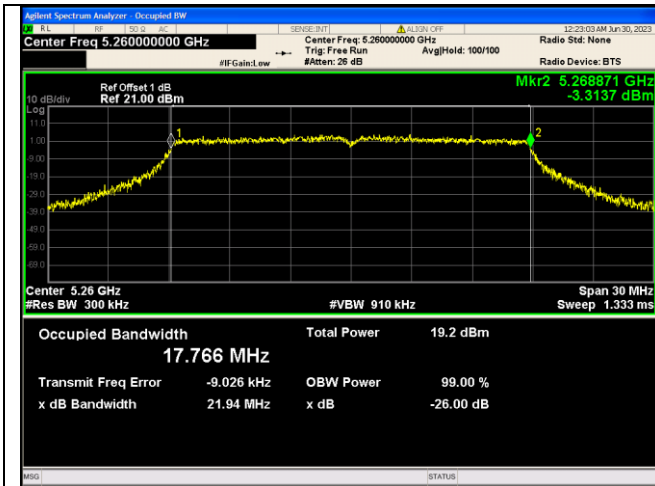

IEEE 802.11n Channel 48 20MHz Antenna 0

IEEE 802.11n Channel 48 20MHz Antenna 1

IEEE 802.11n Channel 52 20MHz Antenna 0

IEEE 802.11n Channel 52 20MHz Antenna 1

IEEE 802.11n Channel 56 20MHz Antenna 0

IEEE 802.11n Channel 56 20MHz Antenna 1

IEEE 802.11n Channel 64 20MHz Antenna 0

IEEE 802.11n Channel 64 20MHz Antenna 1

IEEE 802.11n Channel 100 20MHz Antenna 0

IEEE 802.11n Channel 100 20MHz Antenna 1

IEEE 802.11n Channel 100 20MHz Antenna 0

IEEE 802.11n Channel 100 20MHz Antenna 1