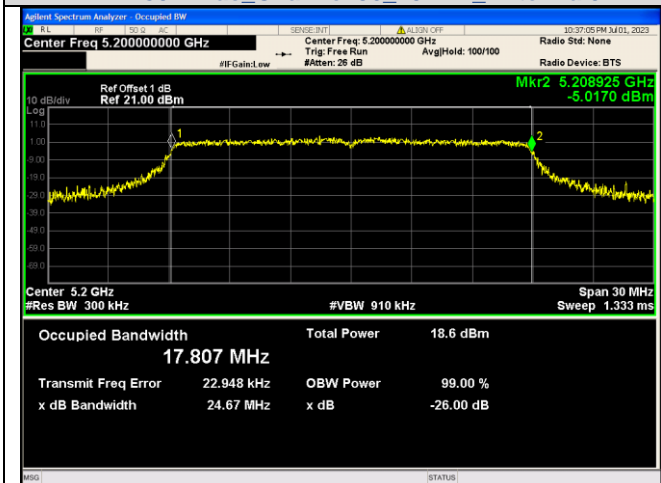

IEEE 802.11ac Channel 36 20MHz Antenna 0

IEEE 802.11ac Channel 40 20MHz Antenna 0