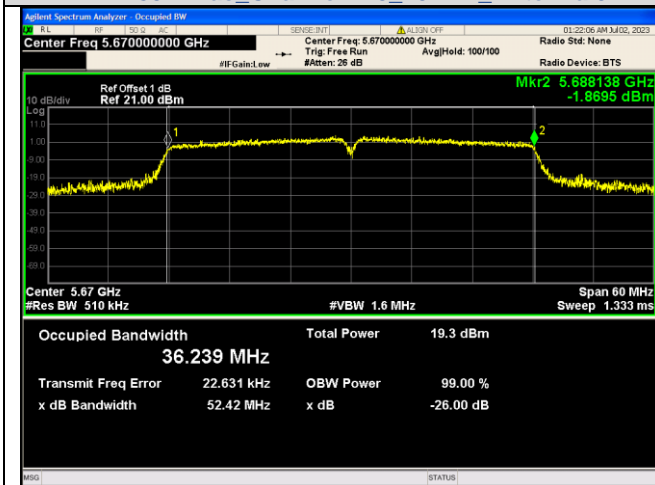

IEEE 802.11ac Channel 62 40MHz Antenna 1

IEEE 802.11ac Channel 102 40MHz Antenna 0

IEEE 802.11ac Channel 102 40MHz Antenna 1

IEEE 802.11ac Channel 42 80MHz Antenna 0

IEEE 802.11ac Channel 42 80MHz Antenna 1

IEEE 802.11ac Channel 58 80MHz Antenna 0

IEEE 802.11ac Channel 58 80MHz Antenna 1

IEEE 802.11ac Channel 106 80MHz Antenna 0

IEEE 802.11ac Channel 106 80MHz Antenna 1

IEEE 802.11ac Channel 122 80MHz Antenna 0