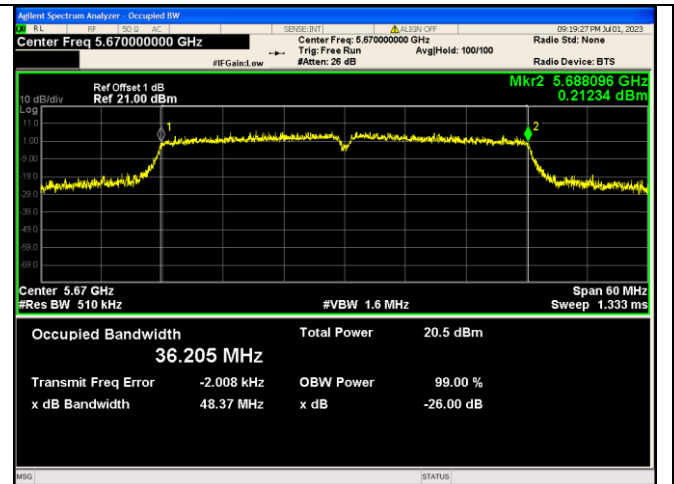

IEEE 802.11n Channel 64 20MHz Antenna 0

IEEE 802.11n Channel 64 20MHz Antenna 1

IEEE 802.11n Channel 100 20MHz Antenna 0

IEEE 802.11n Channel 100 20MHz Antenna 1

IEEE 802.11n Channel 100 20MHz Antenna 0

IEEE 802.11n Channel 100 20MHz Antenna 1

IEEE 802.11n Channel 116 20MHz Antenna 0

IEEE 802.11n Channel 116 20MHz Antenna 1

IEEE 802.11n Channel 140 20MHz Antenna 0

IEEE 802.11n Channel 140 20MHz Antenna 1

IEEE 802.11n Channel 54 40MHz Antenna 0

IEEE 802.11n Channel 54 40MHz Antenna 1

IEEE 802.11n Channel 110 40MHz Antenna 0

IEEE 802.11n Channel 110 40MHz Antenna 1

IEEE 802.11n Channel 134 40MHz Antenna 0

IEEE 802.11n Channel 134 40MHz Antenna 1

IEEE 802.11ac Channel 36 20MHz Antenna 0