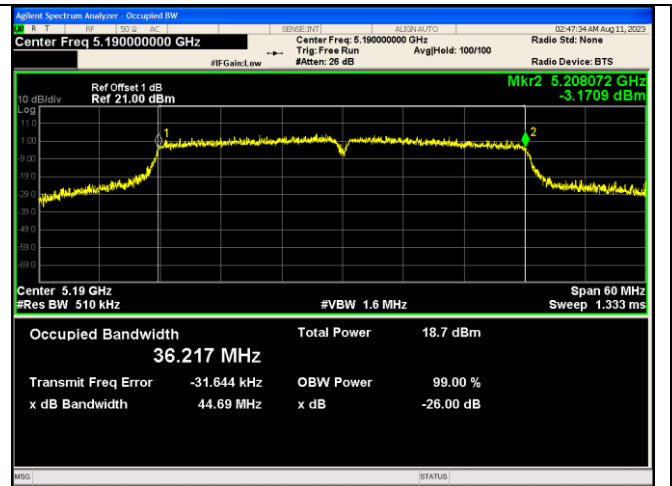

IEEE 802.11n Channel 64 20MHz Antenna 0

IEEE 802.11n Channel 64 20MHz Antenna 1

IEEE 802.11n Channel 100 20MHz Antenna 0

IEEE 802.11n Channel 100 20MHz Antenna 1

IEEE 802.11n Channel 100 20MHz Antenna 0

IEEE 802.11n Channel 100 20MHz Antenna 1

IEEE 802.11n Channel 116 20MHz Antenna 0

IEEE 802.11n Channel 116 20MHz Antenna 1

IEEE 802.11n Channel 140 20MHz Antenna 0

IEEE 802.11n Channel 140 20MHz Antenna 1

IEEE 802.11n Channel 54 40MHz Antenna 0

IEEE 802.11n Channel 54 40MHz Antenna 1