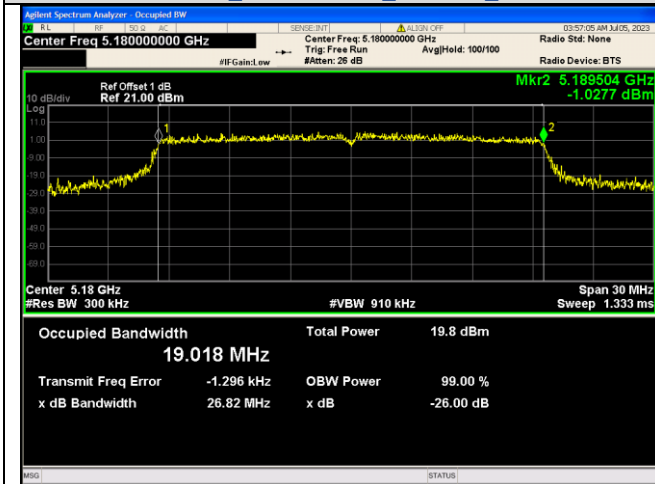

IEEE 802.11ac Channel 58 80MHz Antenna 0

IEEE 802.11ac Channel 58 80MHz Antenna 1

IEEE 802.11ac Channel 106 80MHz Antenna 0

IEEE 802.11ac Channel 106 80MHz Antenna 1

IEEE 802.11ac Channel 122 80MHz Antenna 0

IEEE 802.11ac Channel 122 80MHz Antenna 1

IEEE 802.11ac Channel 50 160MHz Antenna 0

IEEE 802.11ac Channel 50 160MHz Antenna 1

IEEE 802.11ac Channel 114 160MHz Antenna 0

IEEE 802.11ac Channel 114 160MHz Antenna 1