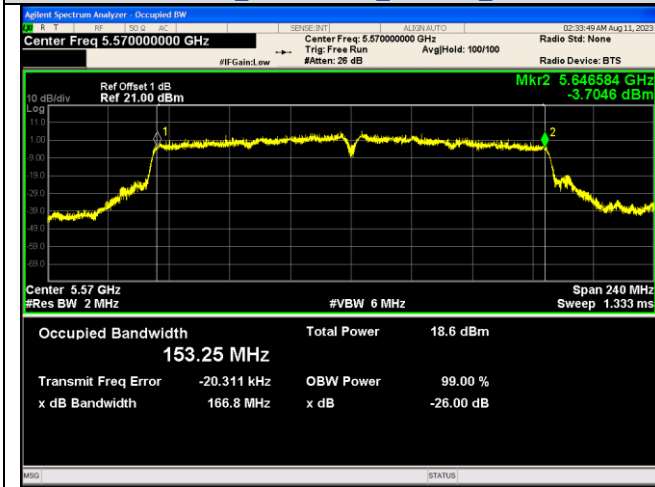

IEEE 802.11ac Channel 50 160MHz Antenna 0

IEEE 802.11ac Channel 114 160MHz Antenna 0