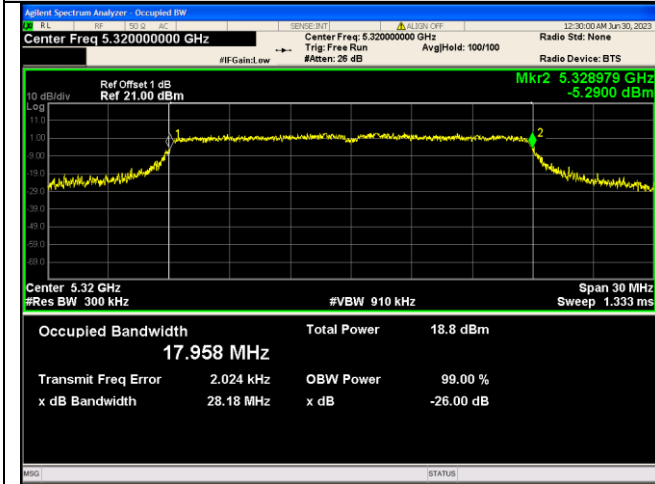

IEEE 802.11n Channel 48 20MHz Antenna 0

IEEE 802.11n Channel 48 20MHz Antenna 1

IEEE 802.11n Channel 52 20MHz Antenna 0

IEEE 802.11n Channel 52 20MHz Antenna 1

IEEE 802.11n Channel 56 20MHz Antenna 0

IEEE 802.11n Channel 56 20MHz Antenna 1

IEEE 802.11n Channel 64 20MHz Antenna 0

IEEE 802.11n Channel 64 20MHz Antenna 1

IEEE 802.11n Channel 100 20MHz Antenna 0

IEEE 802.11n Channel 100 20MHz Antenna 1

IEEE 802.11n Channel 100 20MHz Antenna 0

IEEE 802.11n Channel 100 20MHz Antenna 1