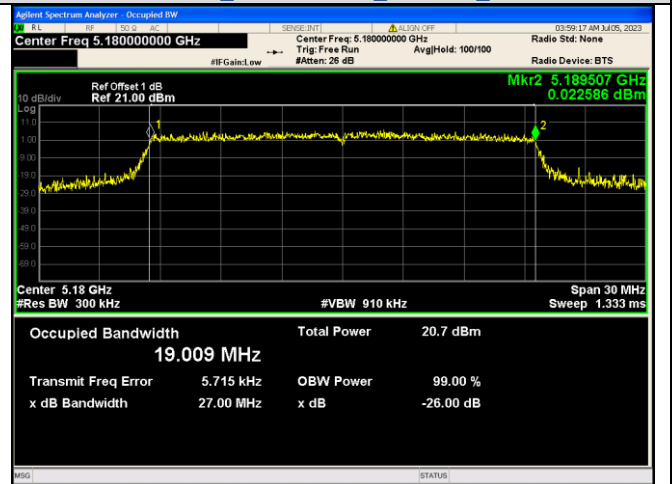

IEEE 802.11ac Channel 114 160MHz Antenna 1

IEEE 802.11ax Channel 36 20MHz Antenna 1_RU&Index 242RU61