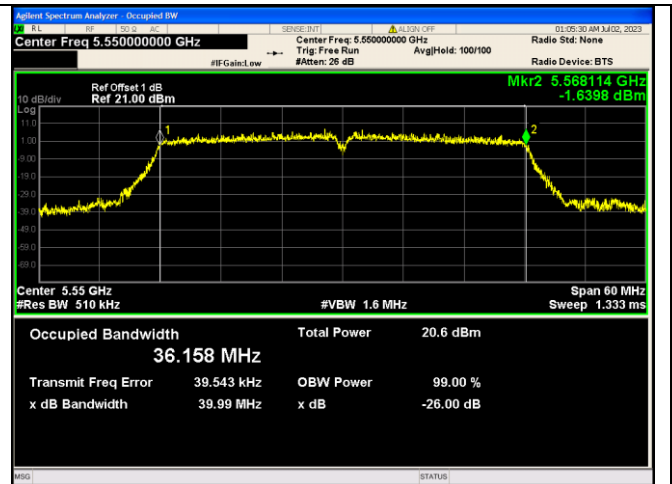

IEEE 802.11ac Channel 62 40MHz Antenna 1

IEEE 802.11ac Channel 102 40MHz Antenna 0

IEEE 802.11ac Channel 102 40MHz Antenna 1

IEEE 802.11ac Channel 42 80MHz Antenna 0

IEEE 802.11ac Channel 42 80MHz Antenna 1

IEEE 802.11ac Channel 58 80MHz Antenna 0

IEEE 802.11ac Channel 58 80MHz Antenna 1

IEEE 802.11ac Channel 106 80MHz Antenna 0

IEEE 802.11ac Channel 106 80MHz Antenna 1

IEEE 802.11ac Channel 122 80MHz Antenna 0