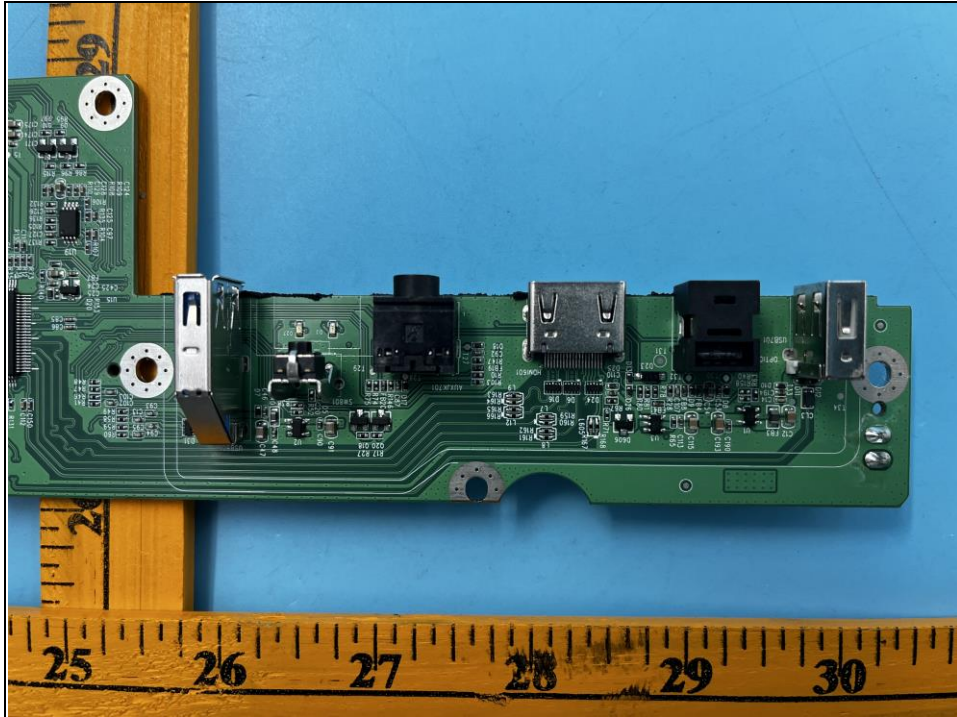

EUT Photos

Test Model: TSRX1 TRUE SURROUND SB

Remote control

End