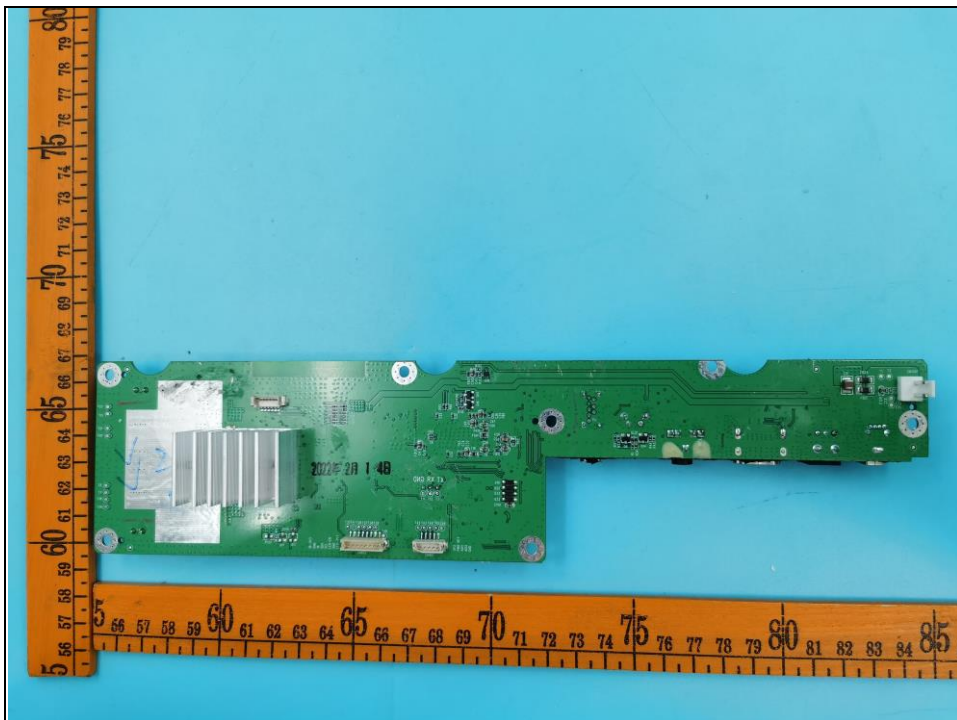

EUT Photos

Test Model: TSRX1 TRUE SURROUND SB

Remote control

End