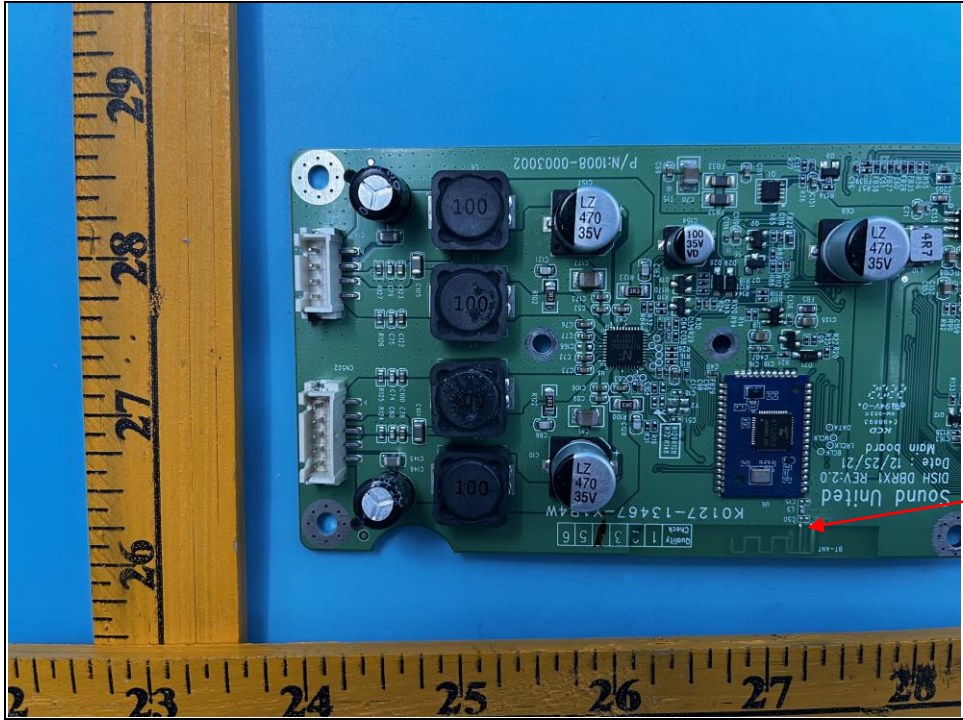

EUT Photos

Test Model: TSRX1 TRUE SURROUND SB

Remote control

End