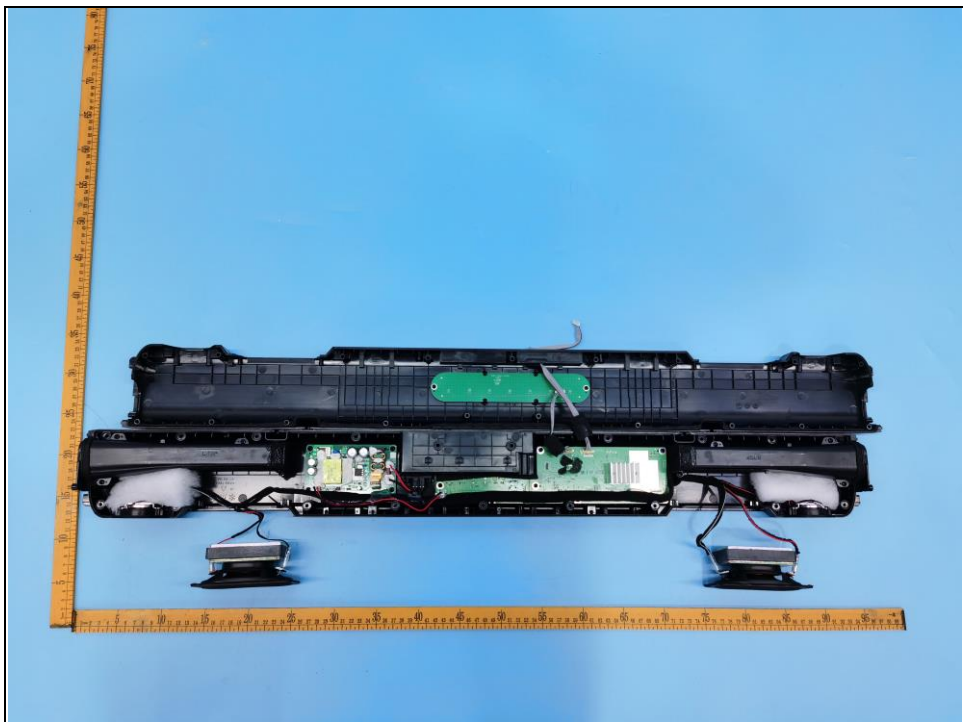

EUT Photos

Test Model: TSRX1 TRUE SURROUND SB

Remote control

End