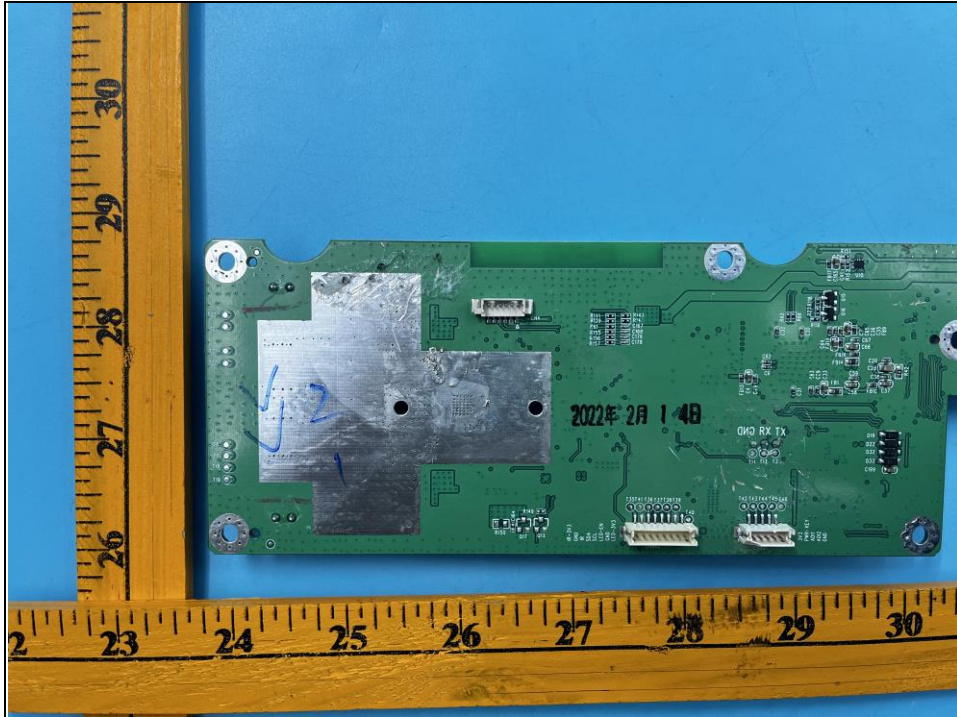

EUT Photos

Test Model: TSRX1 TRUE SURROUND SB

Remote control

End