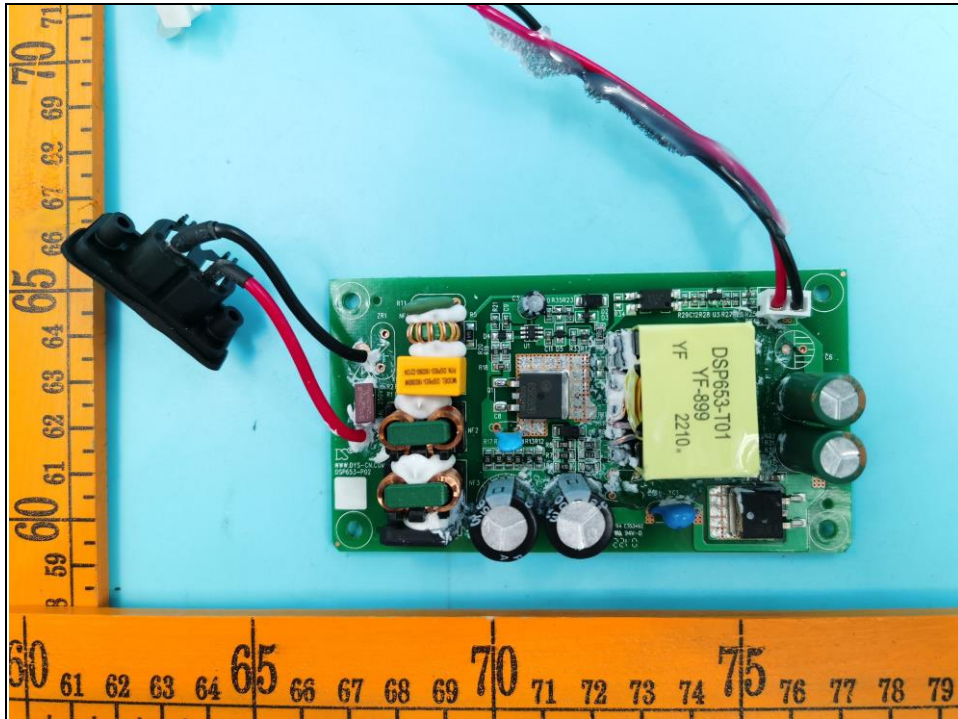

EUT Photos

Test Model: TSRX1 TRUE SURROUND SB

Remote control

End