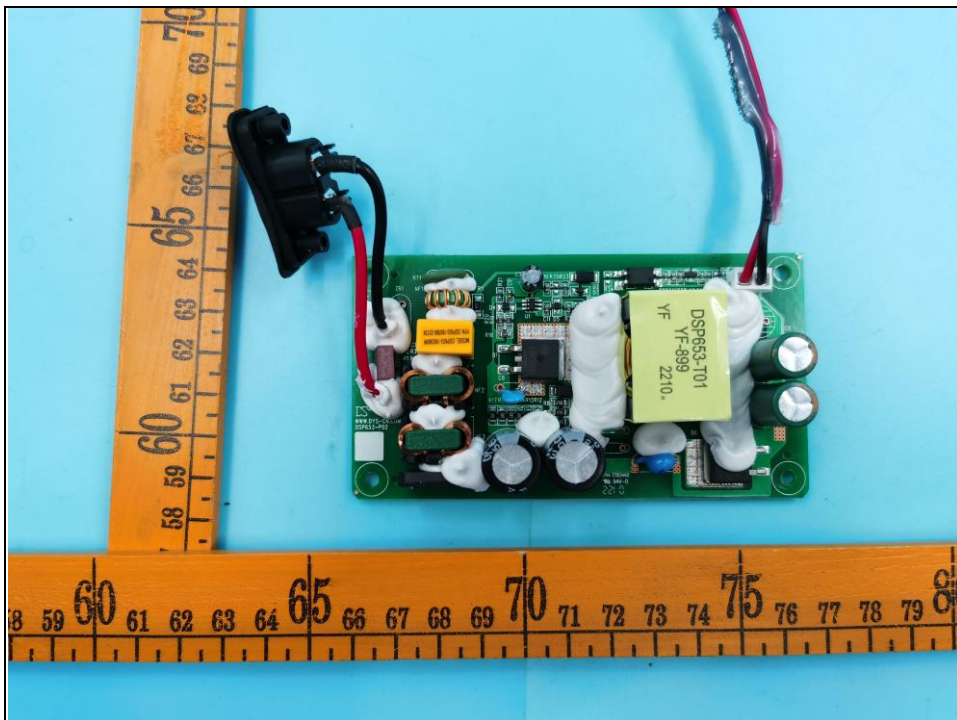

EUT Photos

Test Model: TSRX1 TRUE SURROUND SB

Remote control

End