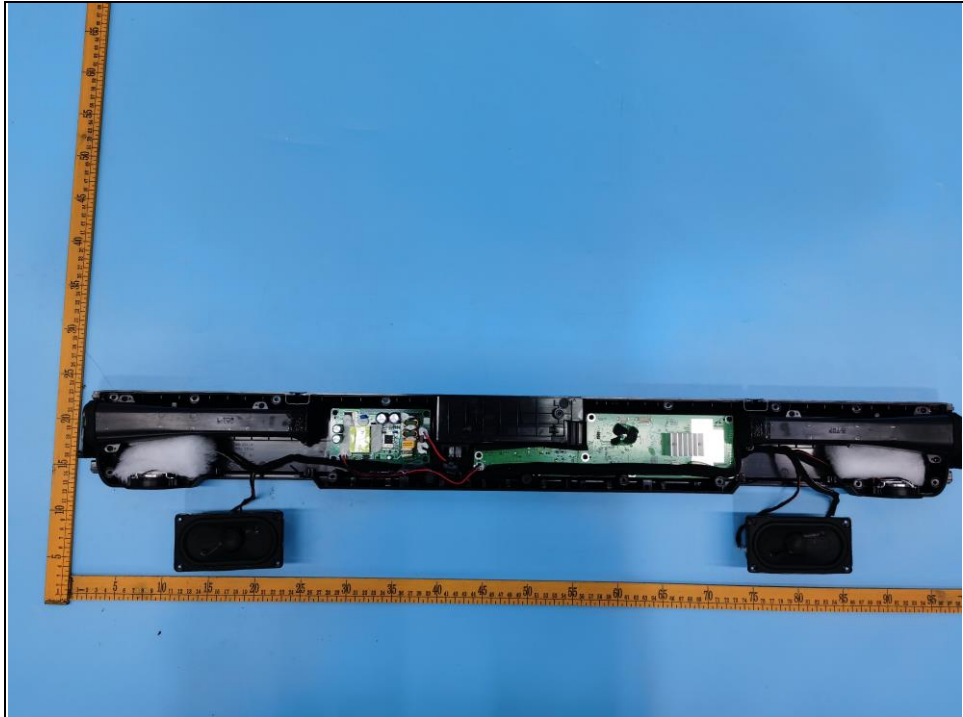

EUT Photos

Test Model: TSRX1 TRUE SURROUND SB

Remote control

End