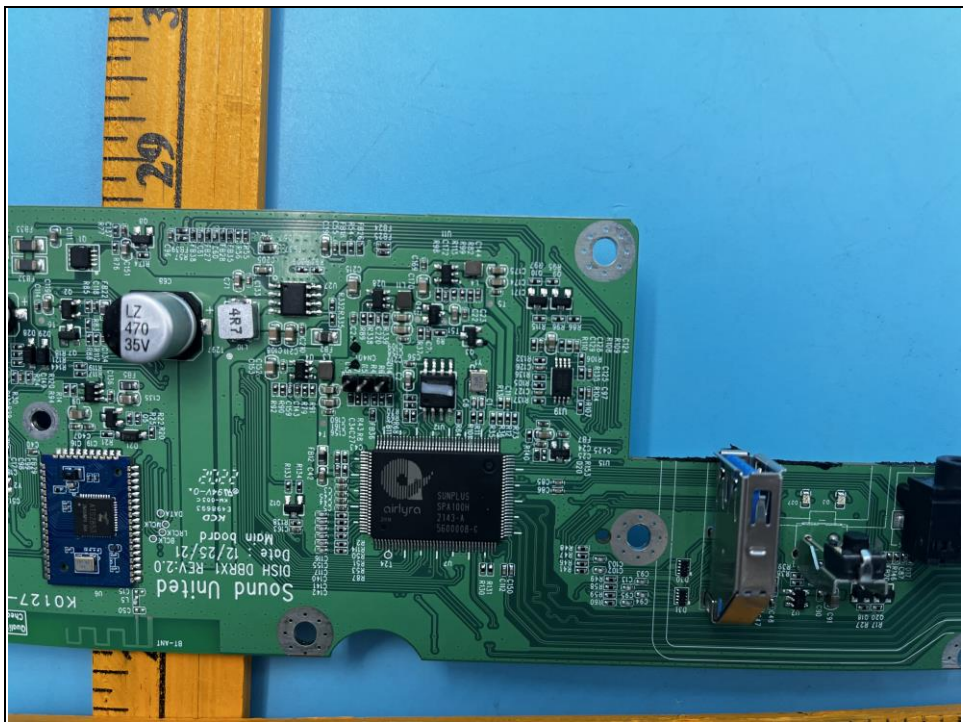

EUT Photos

Test Model: TSRX1 TRUE SURROUND SB

Remote control

End