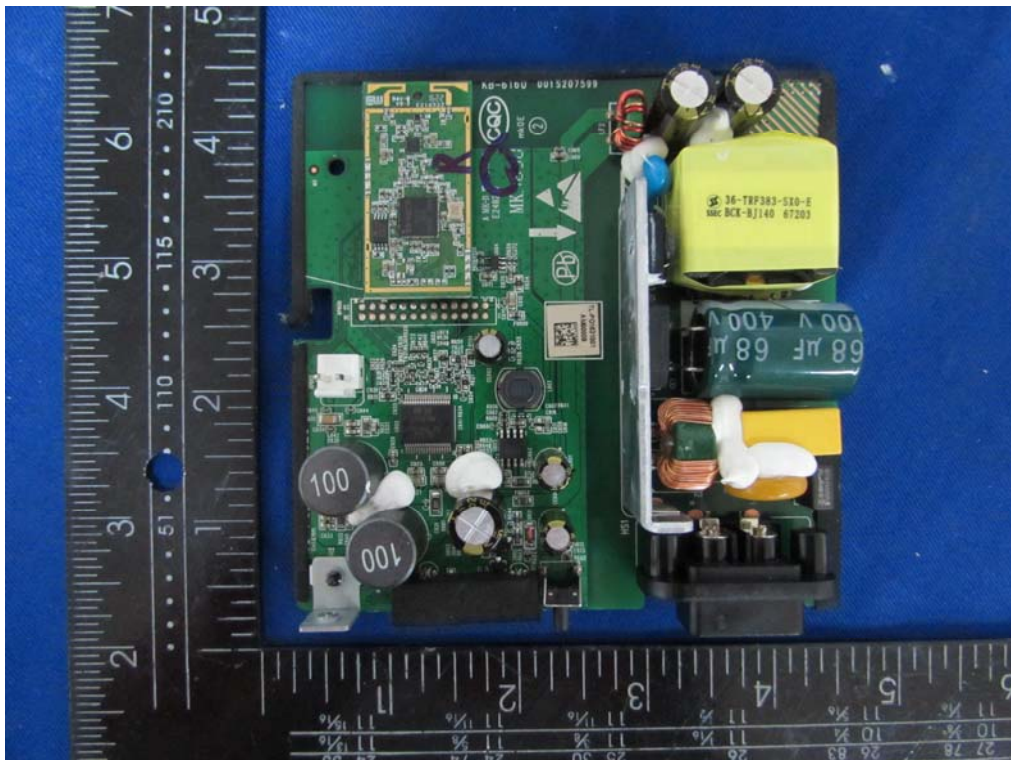

Internal Photos
M/N: MAGNIFI MINI SUBWOOFER

Internal Photos
M/N: MAGNIFI MINI SUBWOOFER

Internal Photos
M/N: MAGNIFI MINI SUBWOOFER

5.8G
Antenna A

5.8G
Antenna B