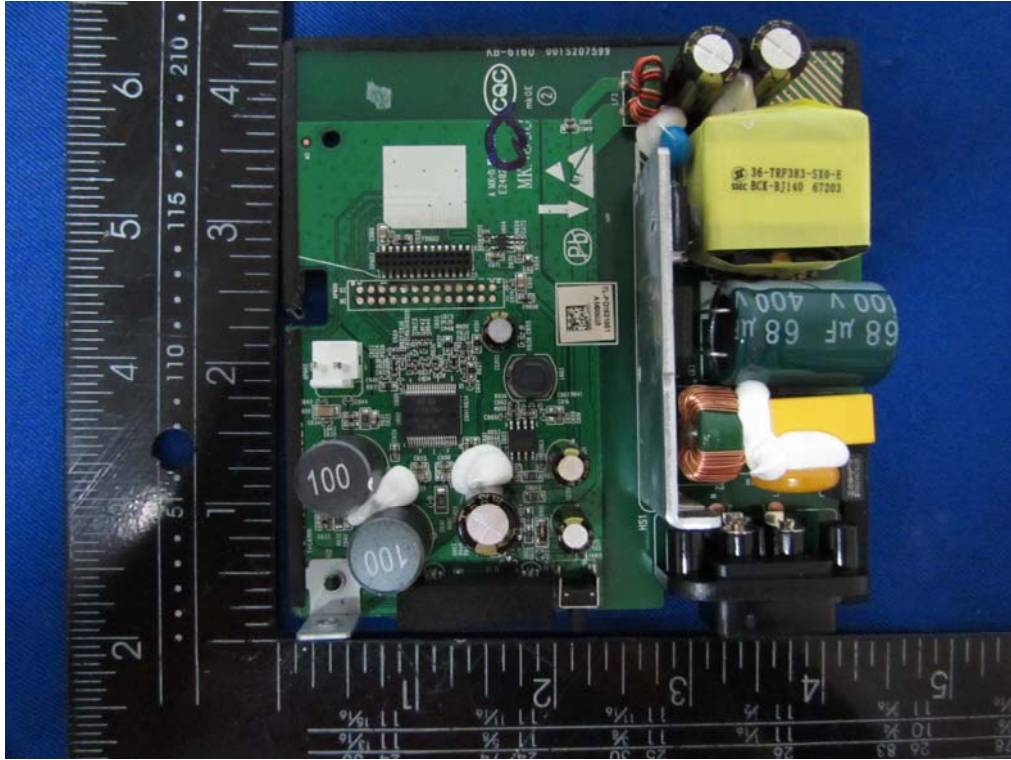

Internal Photos
M/N: MAGNIFI MINI SUBWOOFER

Internal Photos
M/N: MAGNIFI MINI SUBWOOFER

Internal Photos
M/N: MAGNIFI MINI SUBWOOFER

5.8G
Antenna A

5.8G
Antenna B