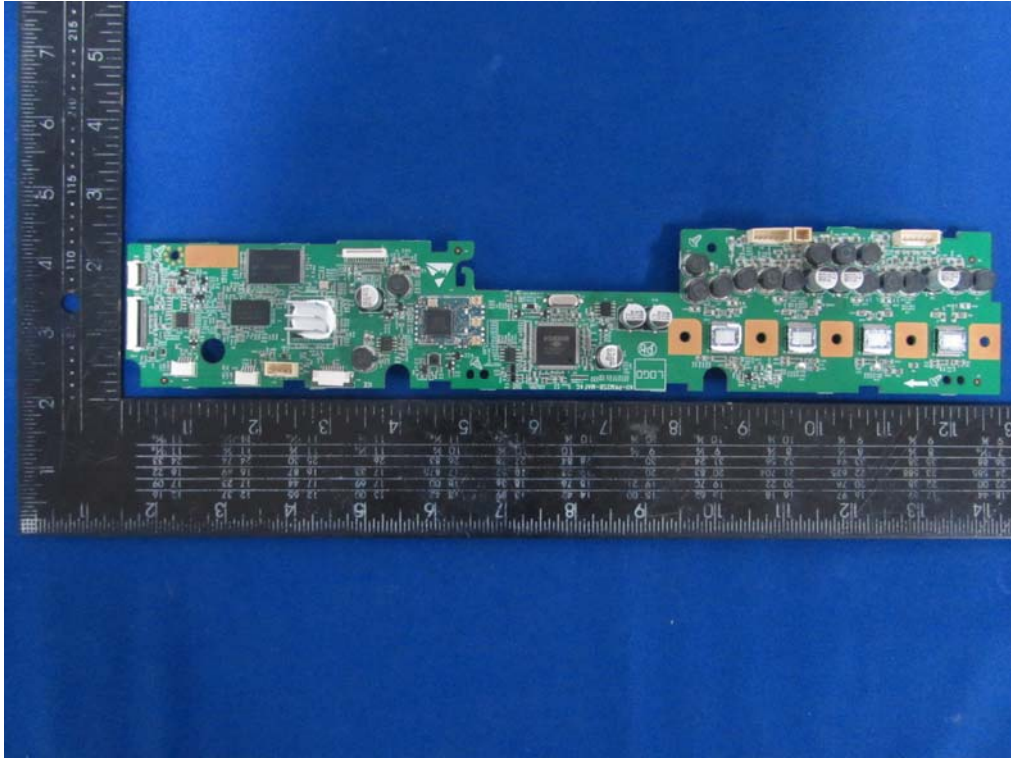

Internal Photos
M/N: MAGNIFI MAX SOUND BAR

Wi-Fi
Antenna 0

Bluetooth
Antenna

Wi-Fi
Antenna 1

Internal Photos
M/N: MAGNIFI MAX SOUND BAR

Internal Photos

M/N: MAGNIFI MAX SOUND BAR

Internal Photos
M/N: MAGNIFI MAX SOUND BAR

5.8G
Antenna A

5.8G
Antenna B

Internal Photos
M/N: MAGNIFI MAX SOUND BAR

Internal Photos
M/N: MAGNIFI MAX SOUND BAR

Internal Photos
M/N: MAGNIFI MAX SOUND BAR

Internal Photos
M/N: MAGNIFI MAX SOUND BAR