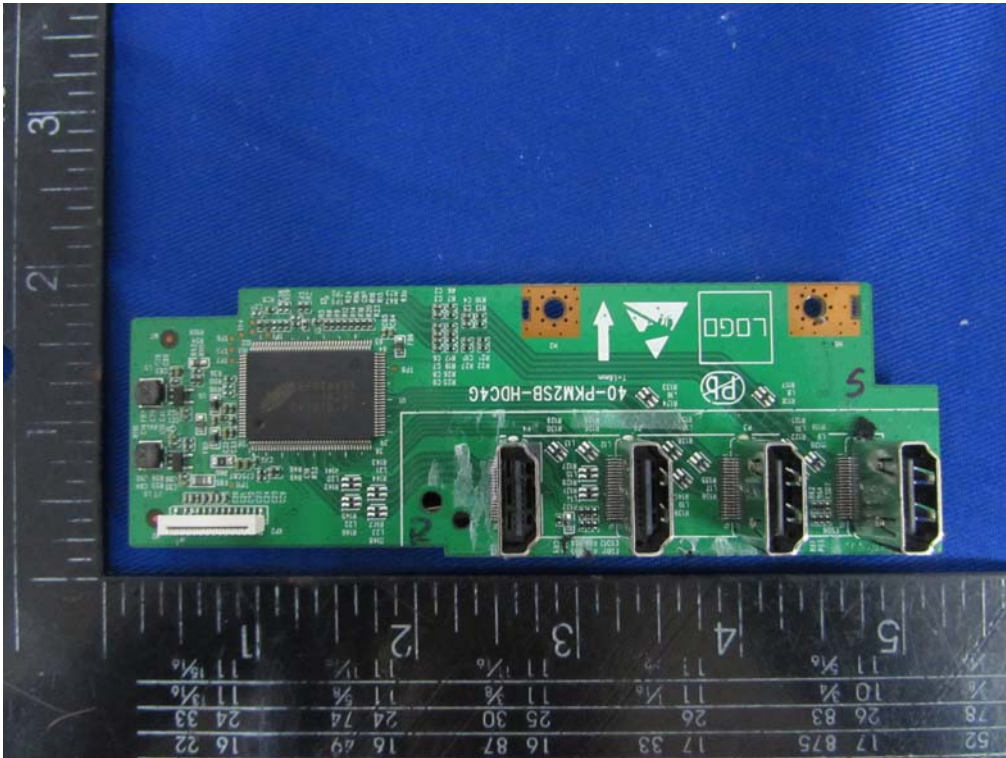

Internal Photos
M/N: MAGNIFI MAX SOUND BAR

Wi-Fi
Antenna 0

Bluetooth
Antenna

Wi-Fi
Antenna 1

Internal Photos
M/N: MAGNIFI MAX SOUND BAR

Internal Photos

M/N: MAGNIFI MAX SOUND BAR

Internal Photos
M/N: MAGNIFI MAX SOUND BAR

5.8G
Antenna A

5.8G
Antenna B

Internal Photos
M/N: MAGNIFI MAX SOUND BAR

Internal Photos
M/N: MAGNIFI MAX SOUND BAR

Internal Photos
M/N: MAGNIFI MAX SOUND BAR

Internal Photos
M/N: MAGNIFI MAX SOUND BAR