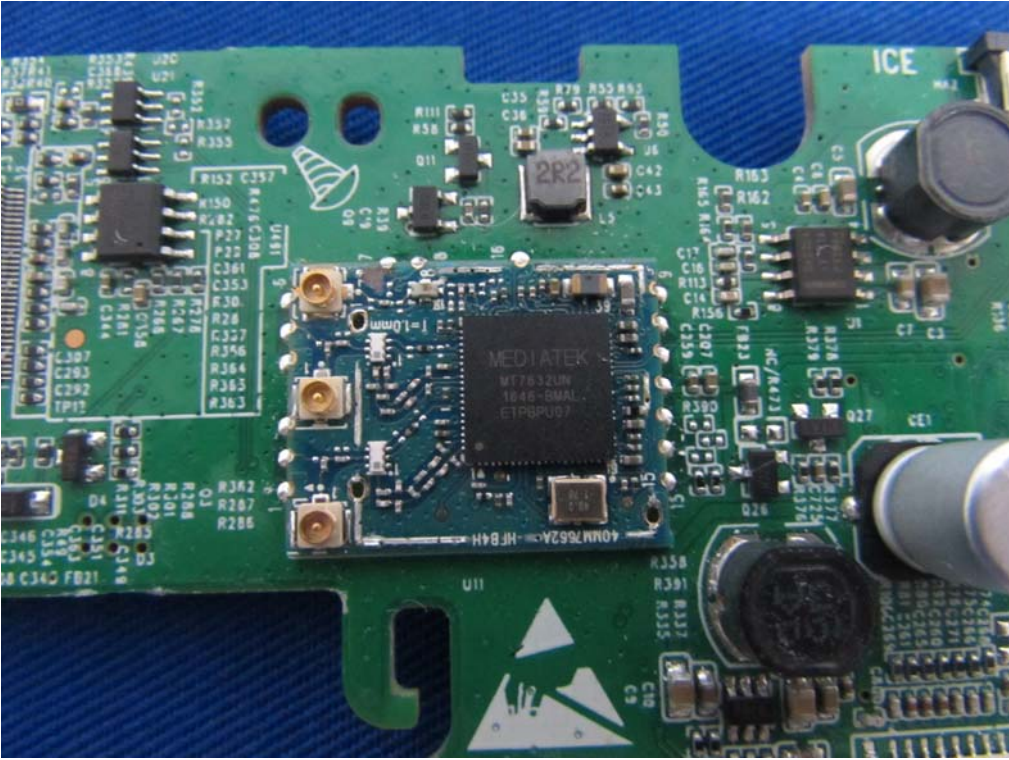

Internal Photos
M/N: MAGNIFI MAX SOUND BAR

Wi-Fi
Antenna 0

Bluetooth
Antenna

Wi-Fi
Antenna 1

Internal Photos
M/N: MAGNIFI MAX SOUND BAR

Internal Photos

M/N: MAGNIFI MAX SOUND BAR

Internal Photos
M/N: MAGNIFI MAX SOUND BAR

5.8G
Antenna A

5.8G
Antenna B

Internal Photos
M/N: MAGNIFI MAX SOUND BAR

Internal Photos
M/N: MAGNIFI MAX SOUND BAR

Internal Photos
M/N: MAGNIFI MAX SOUND BAR

Internal Photos
M/N: MAGNIFI MAX SOUND BAR