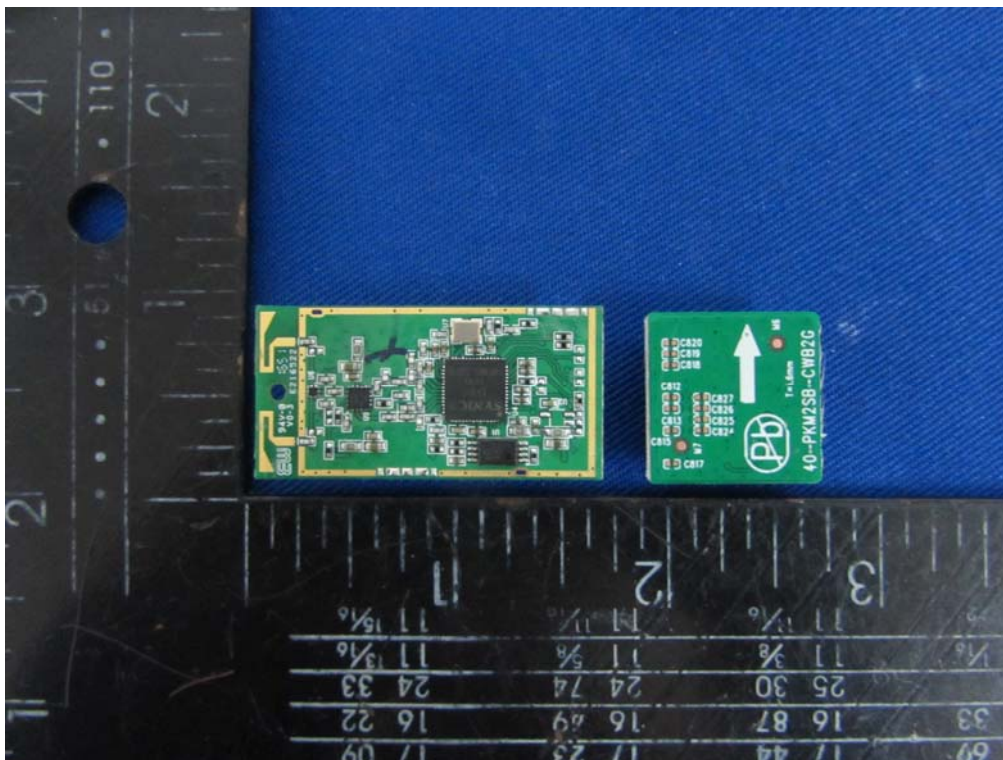

Internal Photos
M/N: MAGNIFI MAX SOUND BAR

Wi-Fi
Antenna 0

Bluetooth
Antenna

Wi-Fi
Antenna 1

Internal Photos
M/N: MAGNIFI MAX SOUND BAR

Internal Photos

M/N: MAGNIFI MAX SOUND BAR

Internal Photos
M/N: MAGNIFI MAX SOUND BAR

5.8G
Antenna A

5.8G
Antenna B

Internal Photos
M/N: MAGNIFI MAX SOUND BAR

Internal Photos
M/N: MAGNIFI MAX SOUND BAR

Internal Photos
M/N: MAGNIFI MAX SOUND BAR

Internal Photos
M/N: MAGNIFI MAX SOUND BAR