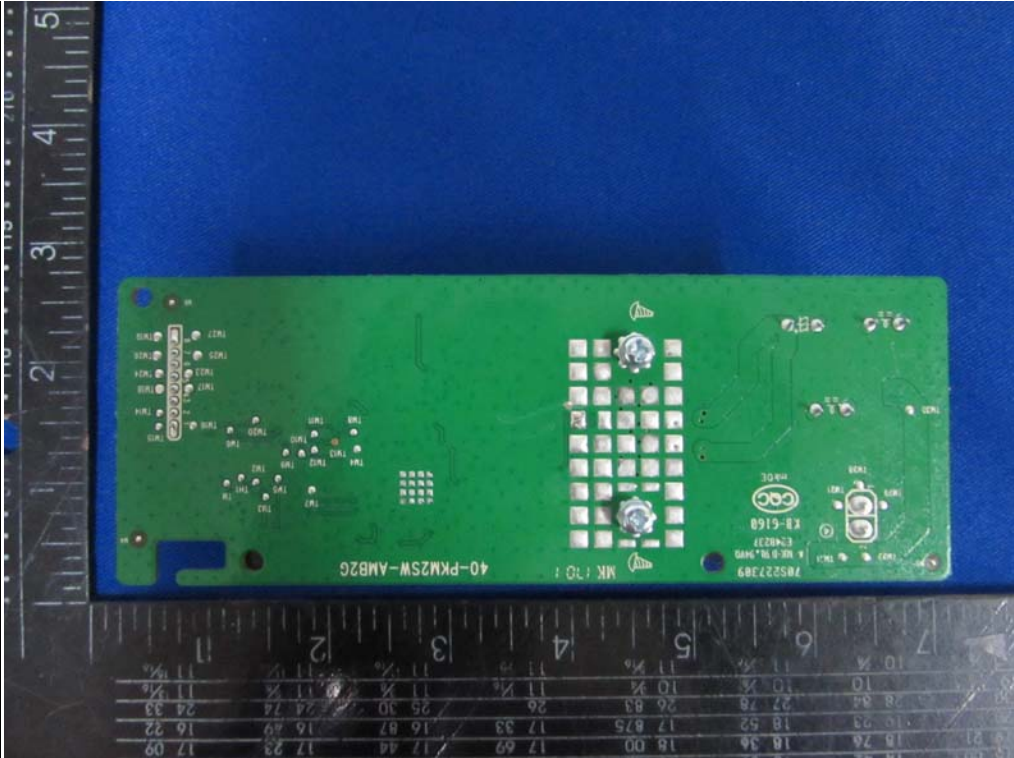

Internal Photos
M/N: MAGNIFI MAX SUBWOOFER

Internal Photos
M/N: MAGNIFI MAX SUBWOOFER

Internal Photos

M/N: MAGNIFI MAX SUBWOOFER

5.8G
Antenna A

5.8G
Antenna B

Internal Photos
M/N: MAGNIFI MAX SUBWOOFER