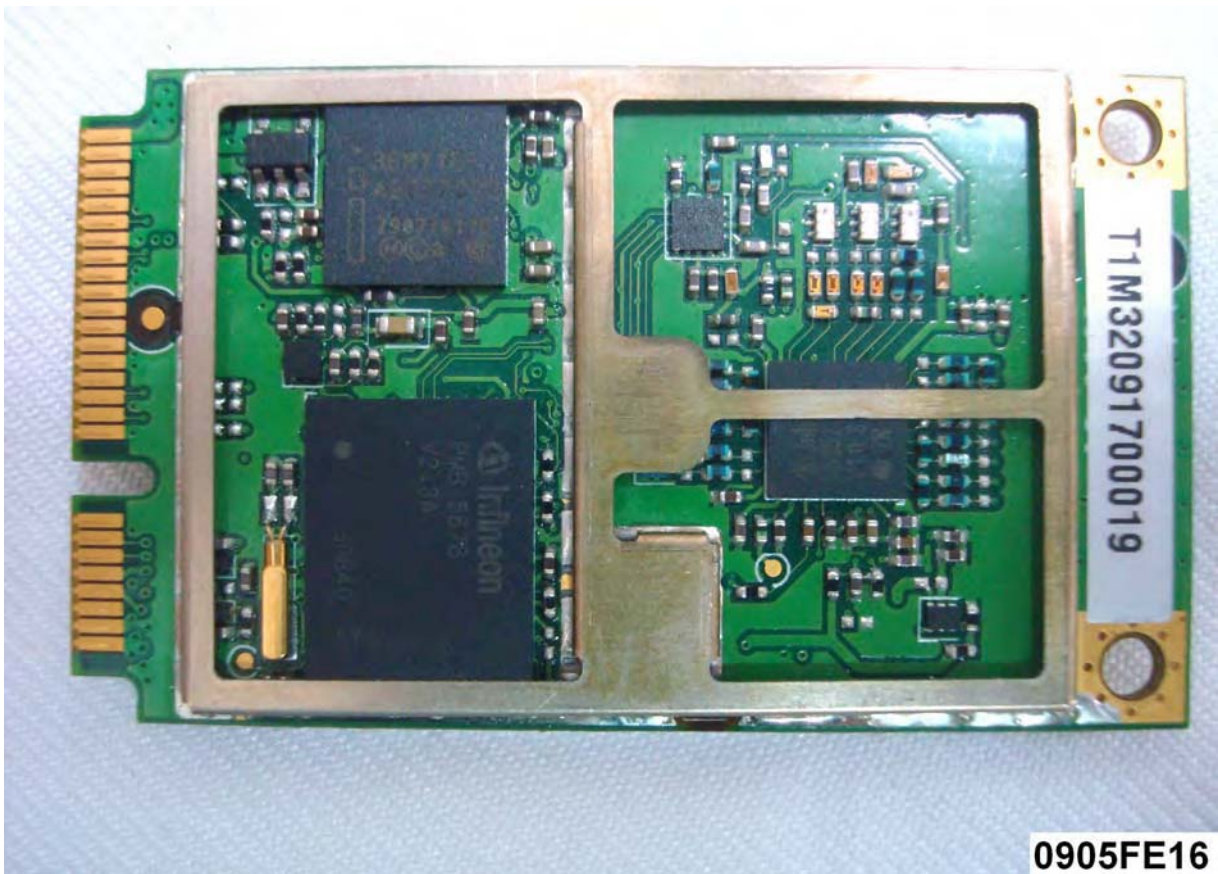

Internal Photos of EUT

Model Name: M320, M320A, M320B

FCC ID: WL6M320

M320 EUT Photo _ 1 of 4

M320 EUT Photo _ 2 of 4

0905FE16

M320 EUT Photo _ 3 of 4

M320 EUT Photo _ 4 of 4

M320B EUT Photo _ 1 of 4

M320B EUT Photo _ 2 of 4

M320B EUT Photo _ 3 of 4

M320B EUT Photo _ 4 of 4

0905FE16

M320A EUT Photo _ 1 of 5

M320A EUT Photo _ 2 of 5

0905FE16