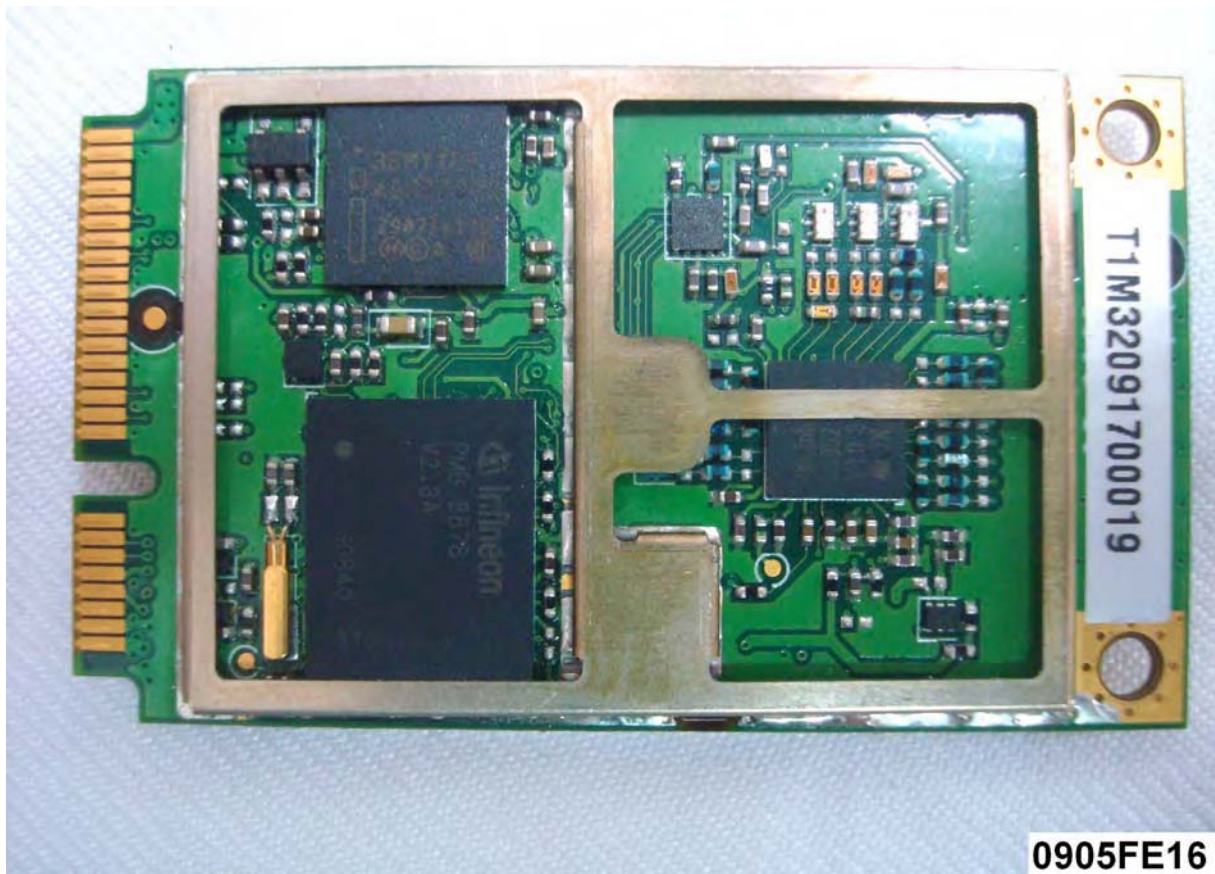

Internal Photos of EUT

Model Name: M320, M320A, M320B

FCC ID: WL6M320

M320 EUT Photo _ 1 of 4

M320 EUT Photo _ 2 of 4

0905FE16

M320 EUT Photo _ 3 of 4

M320 EUT Photo _ 4 of 4

M320B EUT Photo _ 1 of 4

M320B EUT Photo _ 2 of 4

M320B EUT Photo _ 3 of 4

M320B EUT Photo _ 4 of 4

0905FE16

M320A EUT Photo _ 1 of 5

M320A EUT Photo _ 2 of 5

0905FE16