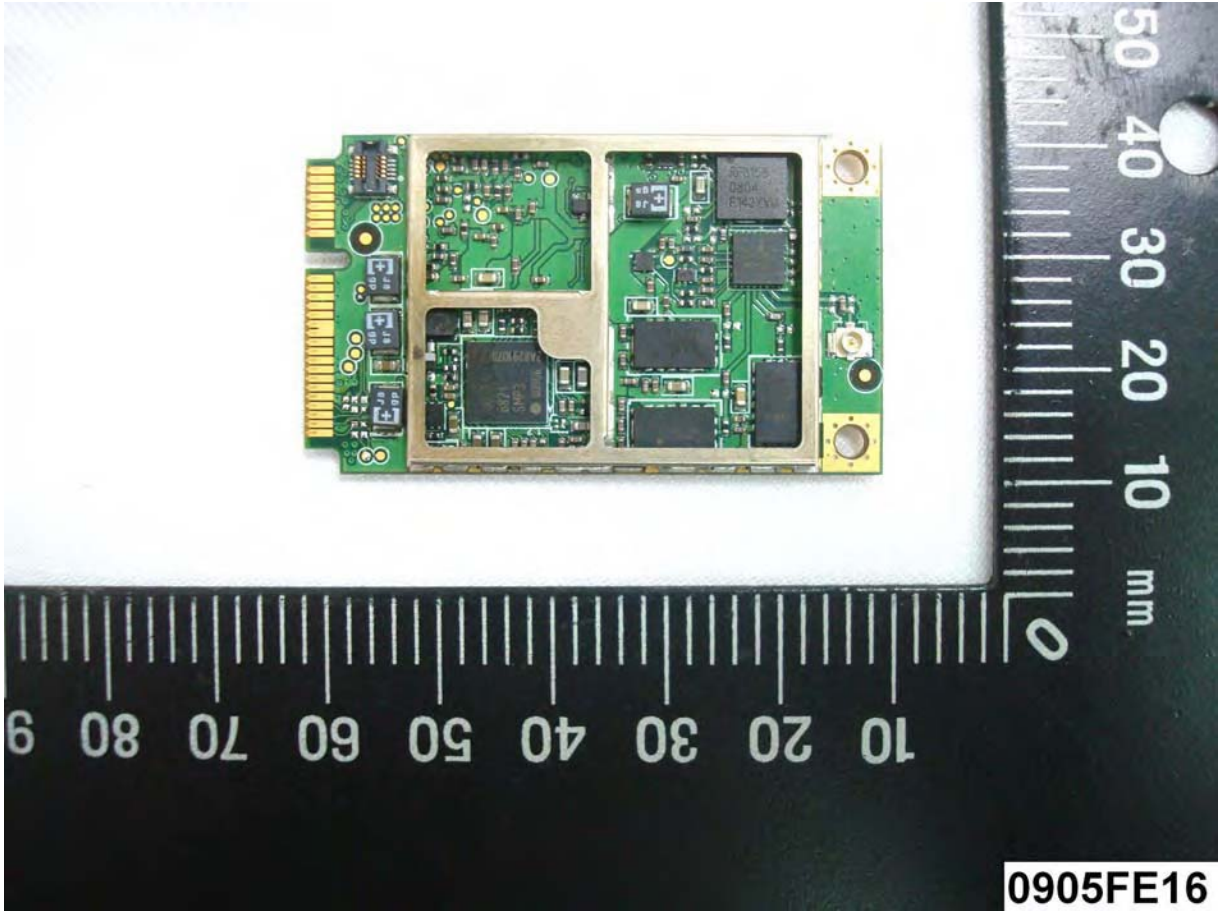

M320A EUT Photo _ 4 of 5