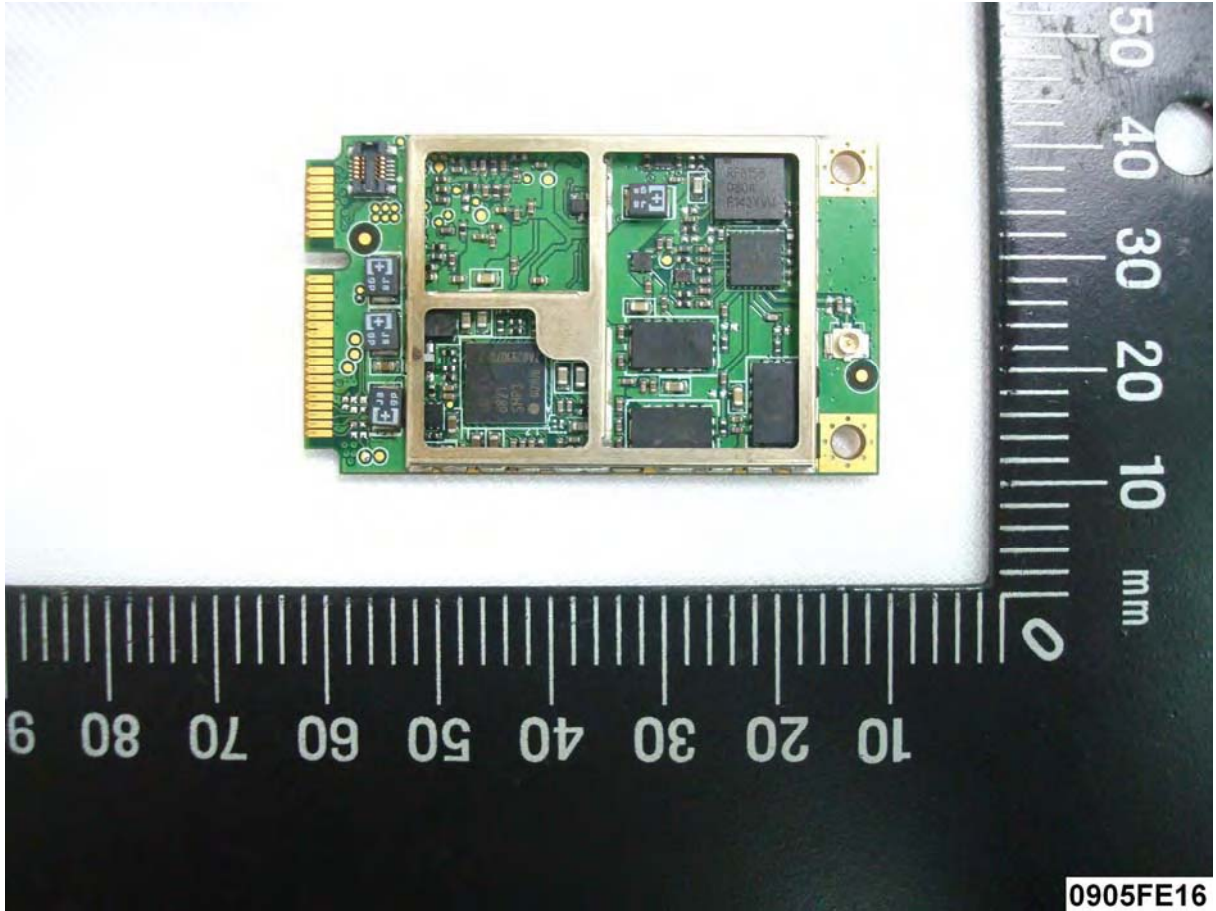

Internal Photos of EUT

Model Name: M320, M320A, M320B

FCC ID: WL6M320

M320 EUT Photo _ 1 of 4

M320 EUT Photo _ 2 of 4

0905FE16

M320 EUT Photo _ 3 of 4

M320 EUT Photo _ 4 of 4

M320B EUT Photo _ 1 of 4

M320B EUT Photo _ 2 of 4

M320B EUT Photo _ 3 of 4

M320B EUT Photo _ 4 of 4

0905FE16

M320A EUT Photo _ 1 of 5

M320A EUT Photo _ 2 of 5

0905FE16