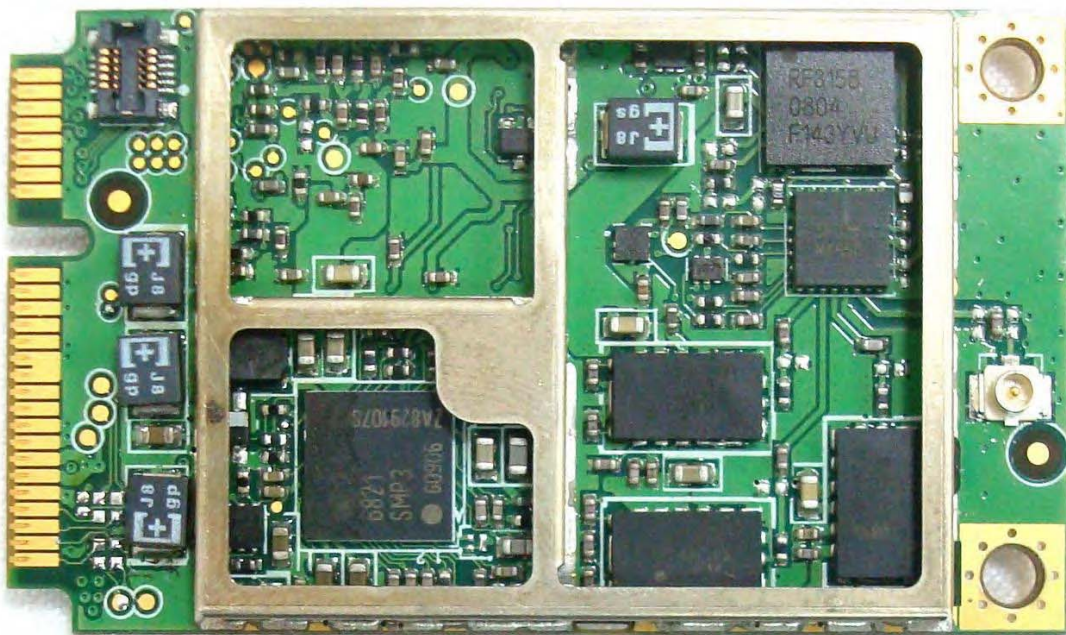

Internal Photos of EUT

Model Name: M320, M320A, M320B

FCC ID: WL6M320

M320 EUT Photo _ 1 of 4

M320 EUT Photo _ 2 of 4

0905FE16

M320 EUT Photo _ 3 of 4

M320 EUT Photo _ 4 of 4

M320B EUT Photo _ 1 of 4

M320B EUT Photo _ 2 of 4

M320B EUT Photo _ 3 of 4

M320B EUT Photo _ 4 of 4

0905FE16

M320A EUT Photo _ 1 of 5

M320A EUT Photo _ 2 of 5

0905FE16