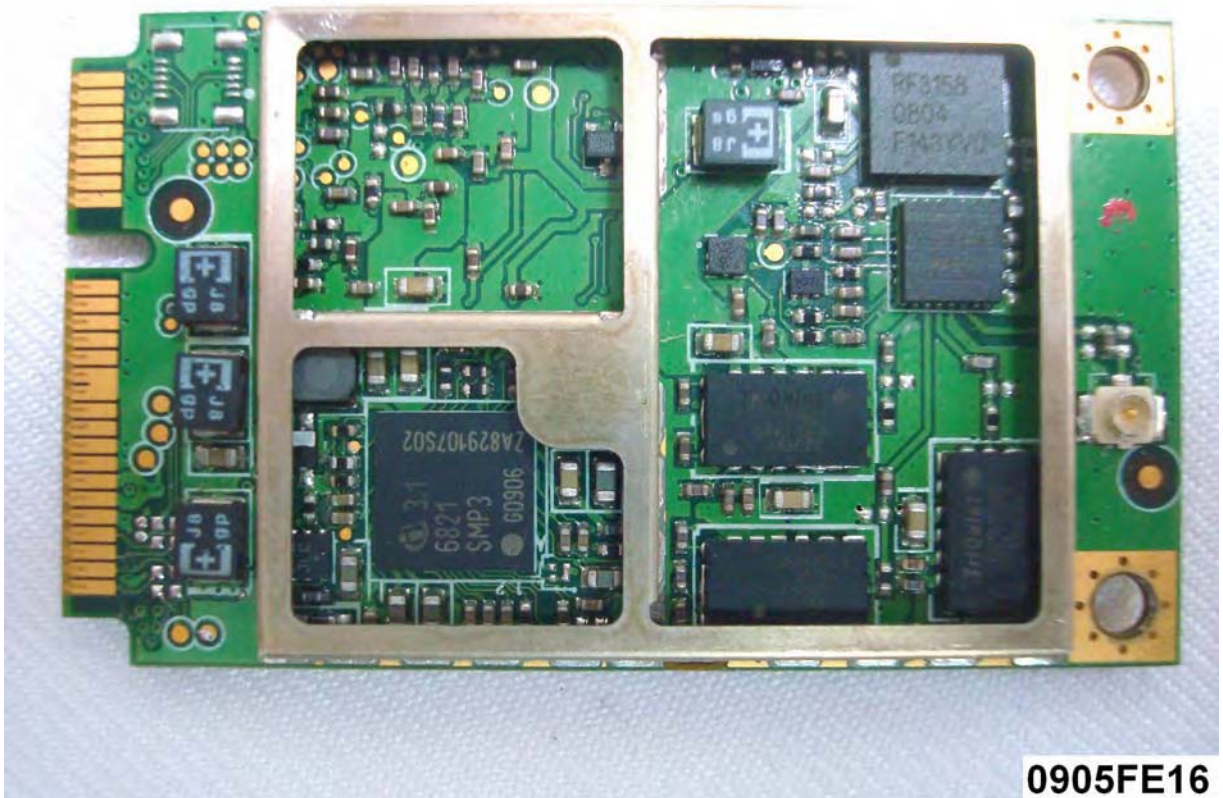

Internal Photos of EUT

Model Name: M320, M320A, M320B

FCC ID: WL6M320

M320 EUT Photo _ 1 of 4

M320 EUT Photo _ 2 of 4

0905FE16

M320 EUT Photo _ 3 of 4

M320 EUT Photo _ 4 of 4

M320B EUT Photo _ 1 of 4

M320B EUT Photo _ 2 of 4

M320B EUT Photo _ 3 of 4

M320B EUT Photo _ 4 of 4

0905FE16

M320A EUT Photo _ 1 of 5

M320A EUT Photo _ 2 of 5

0905FE16