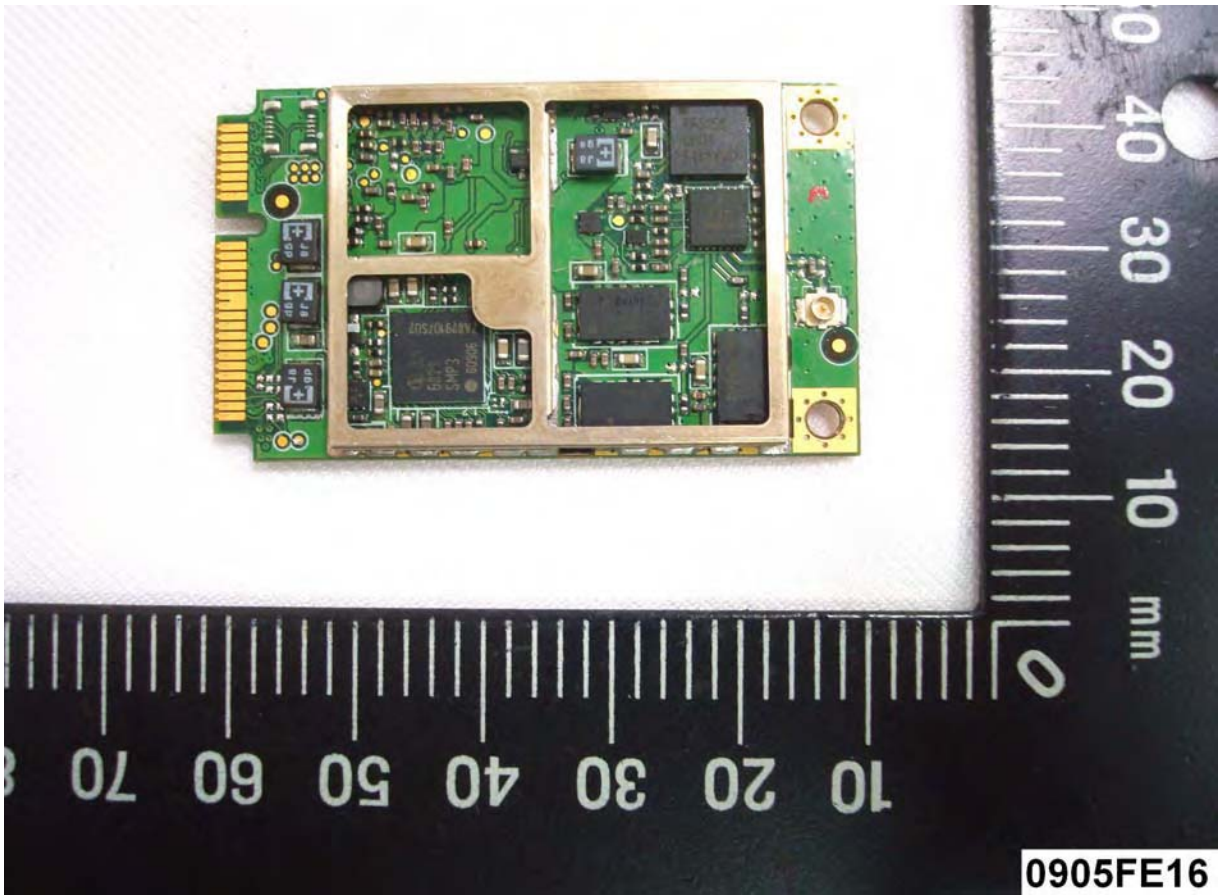

Internal Photos of EUT

Model Name: M320, M320A, M320B

FCC ID: WL6M320

M320 EUT Photo _ 1 of 4

M320 EUT Photo _ 2 of 4

0905FE16

M320 EUT Photo _ 3 of 4

M320 EUT Photo _ 4 of 4

M320B EUT Photo _ 1 of 4

M320B EUT Photo _ 2 of 4

M320B EUT Photo _ 3 of 4

M320B EUT Photo _ 4 of 4

0905FE16

M320A EUT Photo _ 1 of 5

M320A EUT Photo _ 2 of 5

0905FE16