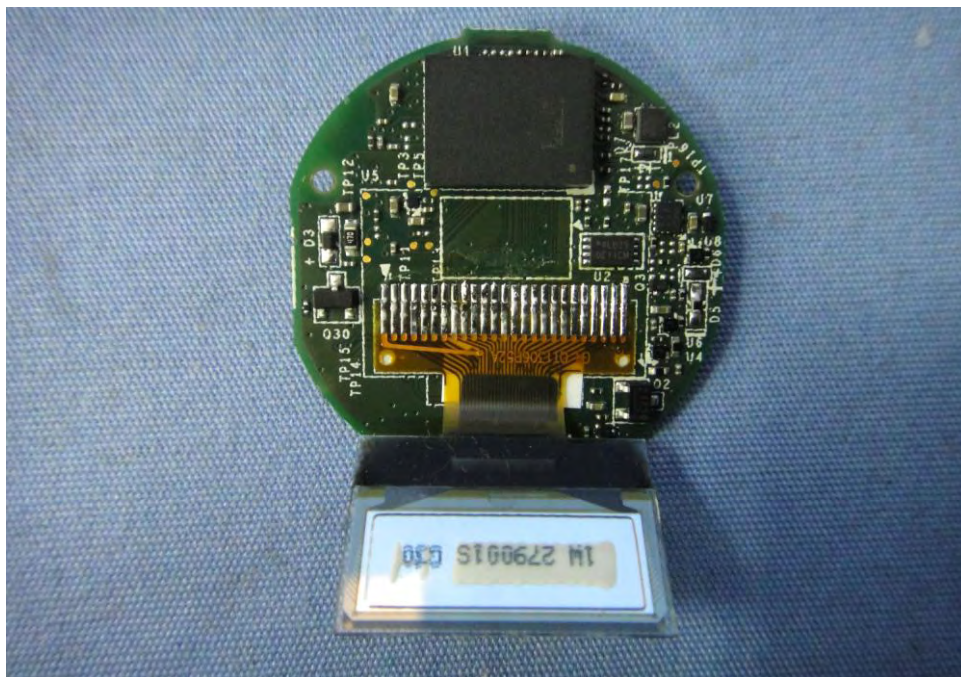

Internal Photos

Model Number: WA068CR
FCC ID: WL6-WA0NR22CR1

EUT Photo 1)

EUT Photo 2)

EUT Photo 3)

EUT Photo 4)

EUT Photo 5)

EUT Photo 6)

EUT Photo 7)

EUT Photo 8)

EUT Photo 9)

EUT Photo 10)

EUT Photo 11)