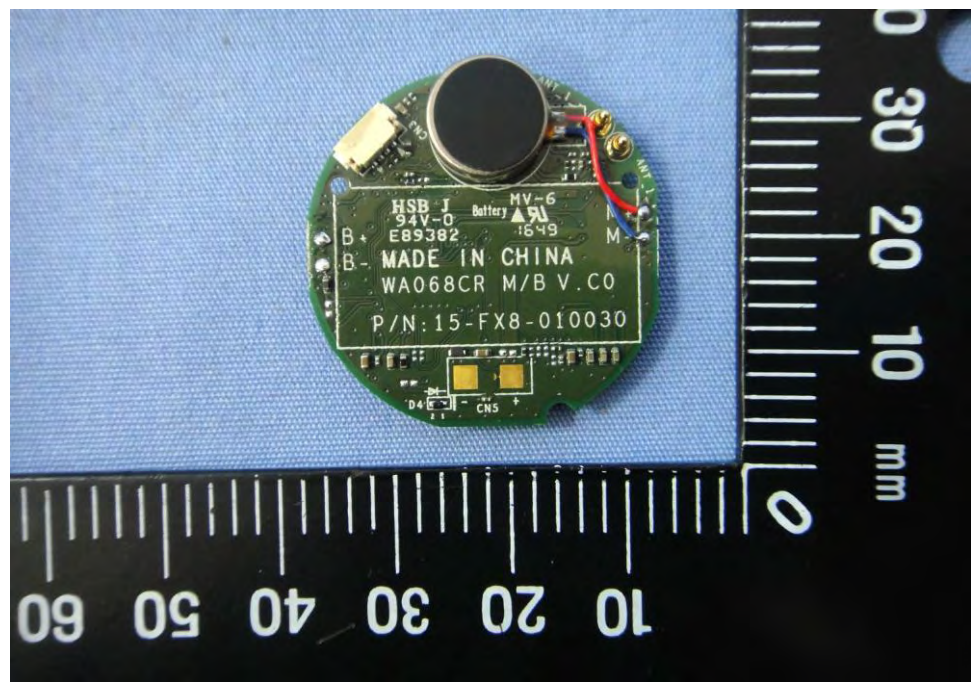

Internal Photos

Model Number: WA068CR
FCC ID: WL6-WA0NR22CR1

EUT Photo 1)

EUT Photo 2)

EUT Photo 3)

EUT Photo 4)

EUT Photo 5)

EUT Photo 6)

EUT Photo 7)

EUT Photo 8)

EUT Photo 9)

EUT Photo 10)

EUT Photo 11)