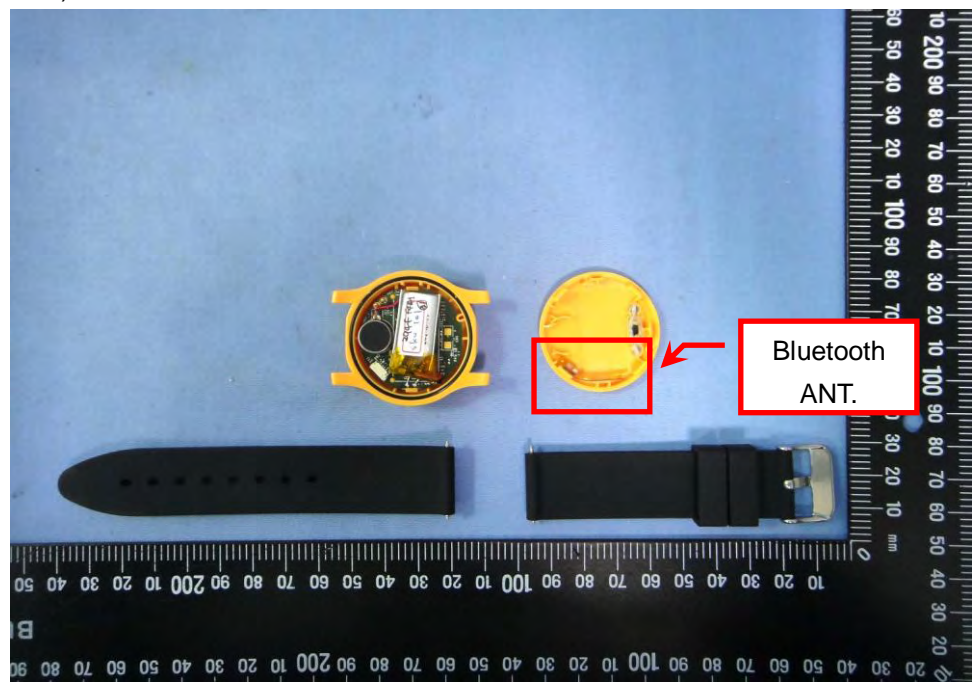

Internal Photos

Model Number: WA068CR
FCC ID: WL6-WA0NR22CR1

EUT Photo 1)

EUT Photo 2)

EUT Photo 3)

EUT Photo 4)

EUT Photo 5)

EUT Photo 6)

EUT Photo 7)

EUT Photo 8)

EUT Photo 9)

EUT Photo 10)

EUT Photo 11)