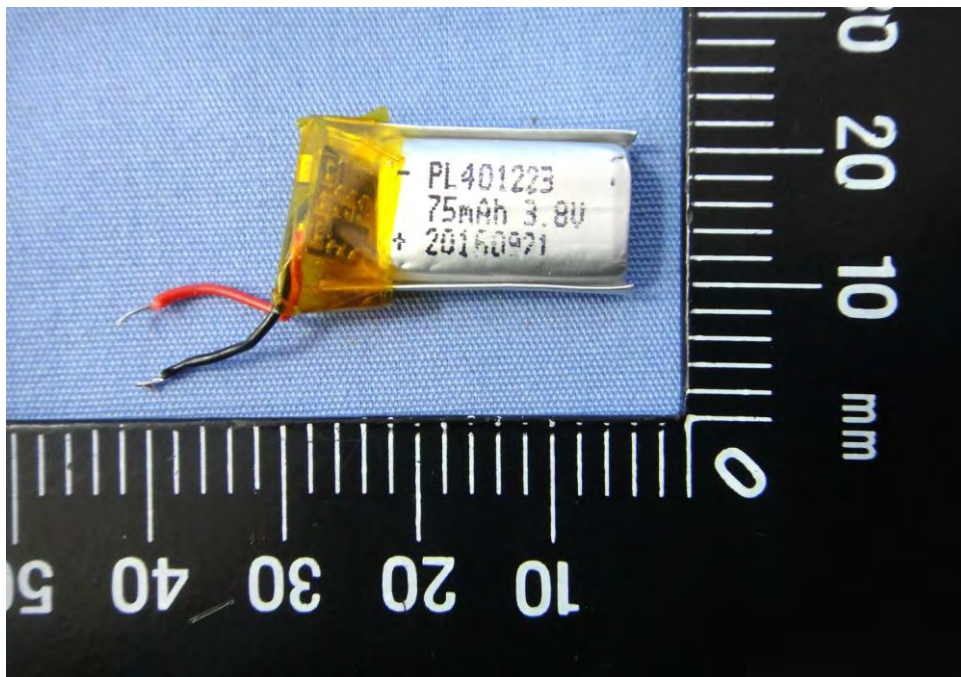

Internal Photos

Model Number: WA068CR
FCC ID: WL6-WA0NR22CR1

EUT Photo 1)

EUT Photo 2)

EUT Photo 3)

EUT Photo 4)

EUT Photo 5)

EUT Photo 6)