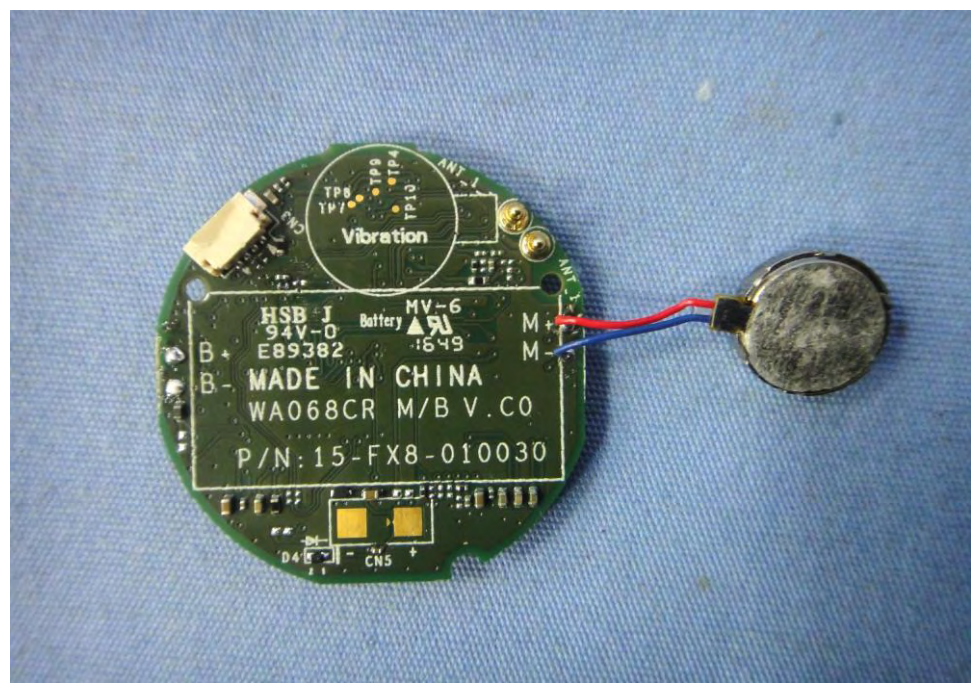

Internal Photos

Model Number: WA068CR
FCC ID: WL6-WA0NR22CR1

EUT Photo 1)

EUT Photo 2)

EUT Photo 3)

EUT Photo 4)

EUT Photo 5)

EUT Photo 6)

EUT Photo 7)

EUT Photo 8)

EUT Photo 9)

EUT Photo 10)

EUT Photo 11)