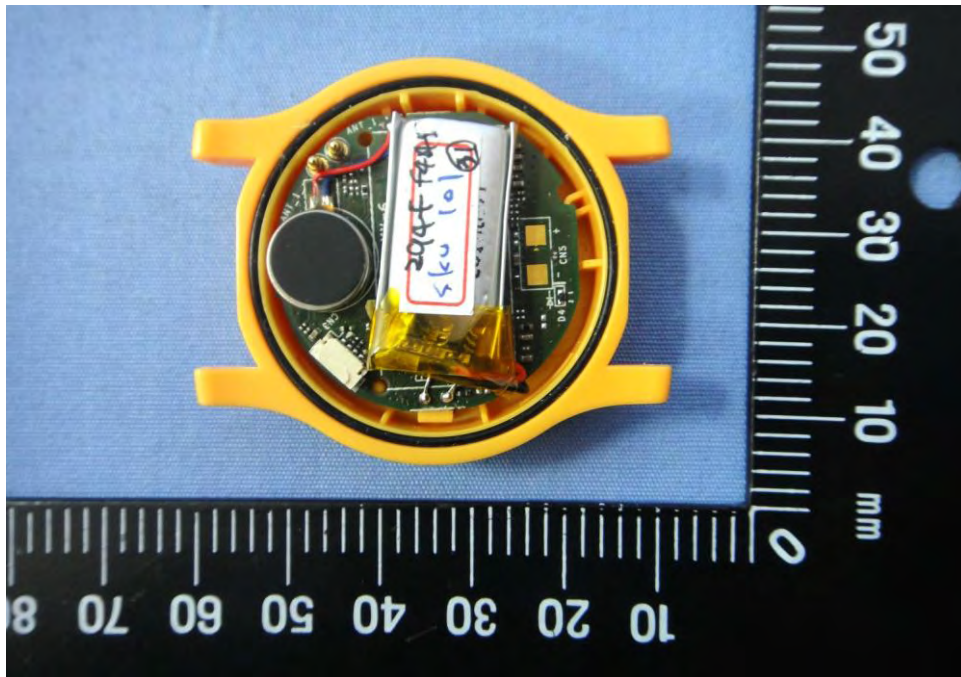

Internal Photos

Model Number: WA068CR
FCC ID: WL6-WA0NR22CR1

EUT Photo 1)

EUT Photo 2)

EUT Photo 3)

EUT Photo 4)

EUT Photo 5)

EUT Photo 6)

EUT Photo 7)

EUT Photo 8)

EUT Photo 9)

EUT Photo 10)

EUT Photo 11)