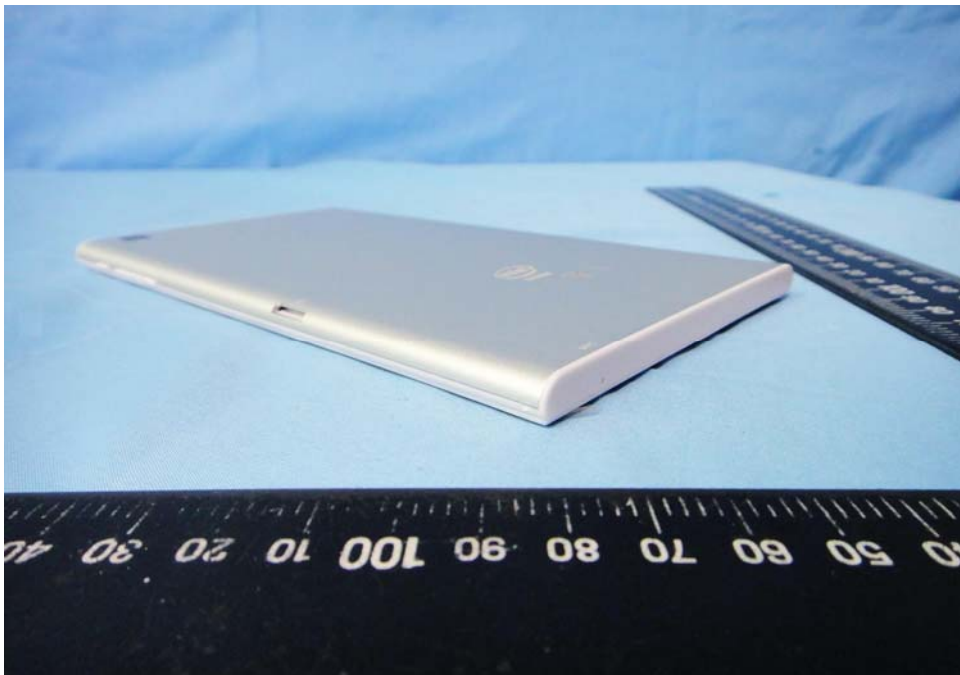

External Photos

Model Number: MCT02A

FCC ID: WL6-TC6BC30CA1

EUT Photo 1)

EUT Photo 2)

EUT Photo 3)

EUT Photo 4)

EUT Photo 5)

EUT Photo 6)

EUT Photo 7)

EUT Photo 8)

EUT Photo 9)

EUT Photo 10)

EUT Photo 11)