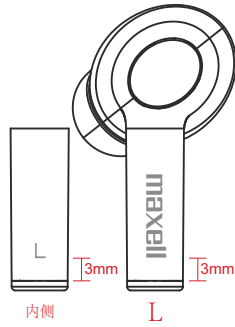

maxell 4.84 mm
20mm

■ 877C

■ 877C

maxell 2.66 mm
11mm
R 2mm
1.39mm 1.39mm

■ 877C