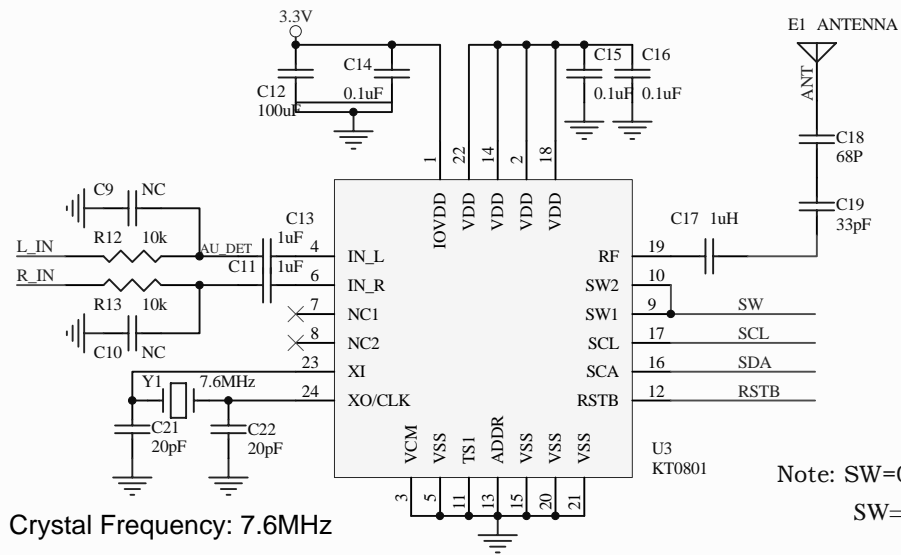

Note: F1 = 88.1MHz ; F2 = 88.3MHz ;
F3 = 88.5MHz ; F4 = 88.7MHz ;

Crystal Frequency: 7.6MHz

Note: SW=0 关机 ;
SW=1 工作。

Title			
圆形FM发射器 (4个频点)			
Size	Number	Revision	
A4	IT-0801A	C	
Date:	2008-7-1	Sheet of	1/1
File:	F:\zou\...\IT-0801A_C.SCH	Drawn By:	