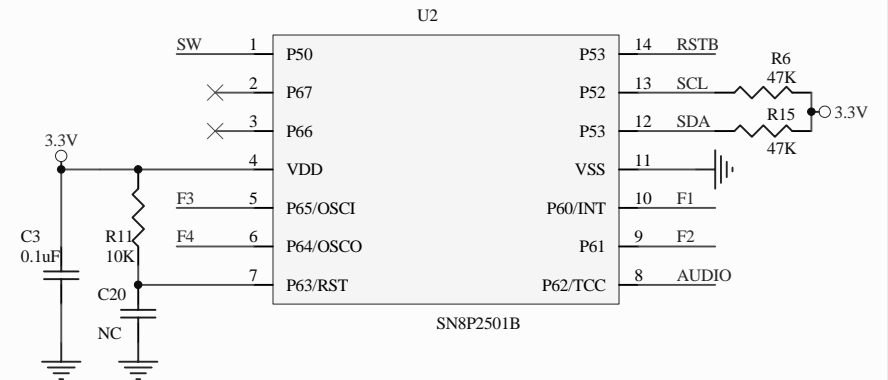

Note: F1 = 88.1MHz ; F2 = 88.3MHz ;
F3 = 88.5MHz ; F4 = 88.7MHz ;

Crystal Frequency: 7.6MHz

Note: SW=0 关机 ;
SW=1 工作。

Title			
圆形FM发射器 (4个频点)			
Size	Number	Revision	
A4	IT-0801A	C	
Date:	2008-7-1	Sheet of	1/1
File:	F:\zou\...\IT-0801A_C.SCH	Drawn By:	