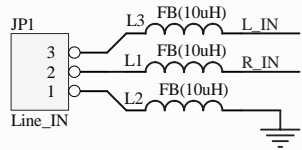

Note: F1 = 88.1MHz ; F2 = 88.3MHz ;
F3 = 88.5MHz ; F4 = 88.7MHz ;

Crystal Frequency: 7.6MHz

Note: SW=0 关机 ;
SW=1 工作。

Title			
圆形FM发射器 (4个频点)			
Size	Number	Revision	
A4	IT-0801A	C	
Date:	2008-7-1	Sheet of	1/1
File:	F:\zou\...\IT-0801A_C.SCH	Drawn By:	