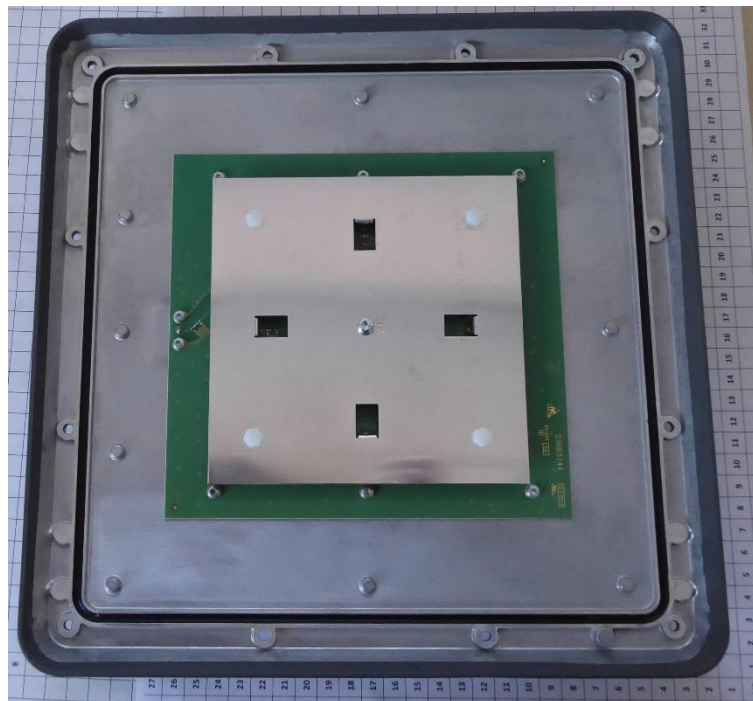

Attachment A
(Photo documentation of the EuT)

Type / Model Name : ARU 2400 Antenna Reader Unit

Product Description : RFID UHF Reader 902-928 MHz

Applicant : Kathrein Sachsen GmbH

Address : Lindenstrasse 3

1.3 Antenna - U-LORA-ETSI-FCC, 52010092:

1.4 Antenna - WIRA-40-linear-FCC, 52010252:

1.5 Antenna - WRA 7070 Antenna Unit, 52010334:

1.6 Antenna - Internal: