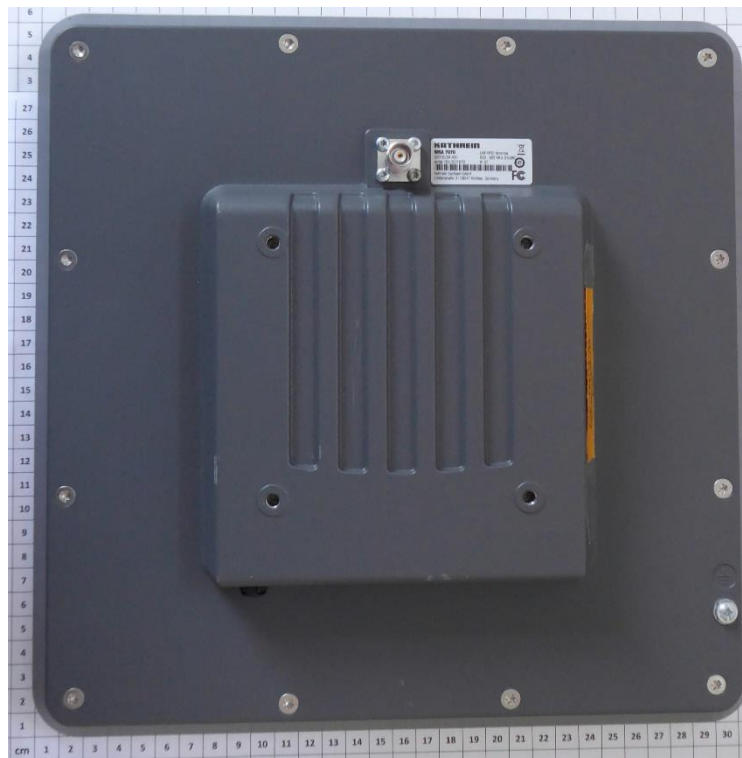

Attachment A
(Photo documentation of the EuT)

Type / Model Name : ARU 2400 Antenna Reader Unit

Product Description : RFID UHF Reader 902-928 MHz

Applicant : Kathrein Sachsen GmbH

Address : Lindenstrasse 3

1.3 Antenna - U-LORA-ETSI-FCC, 52010092:

1.4 Antenna - WIRA-40-linear-FCC, 52010252:

1.5 Antenna - WRA 7070 Antenna Unit, 52010334:

1.6 Antenna - Internal: