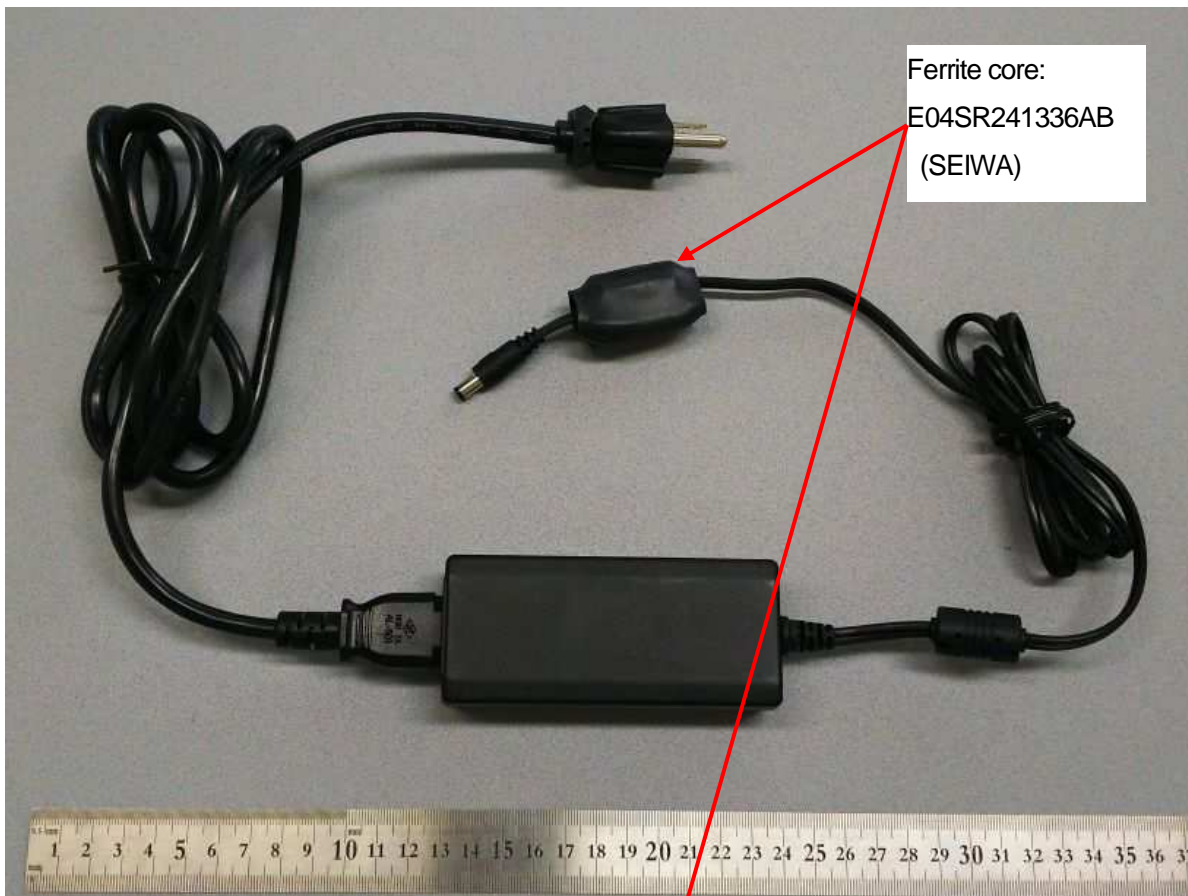

AC adaptor

Top