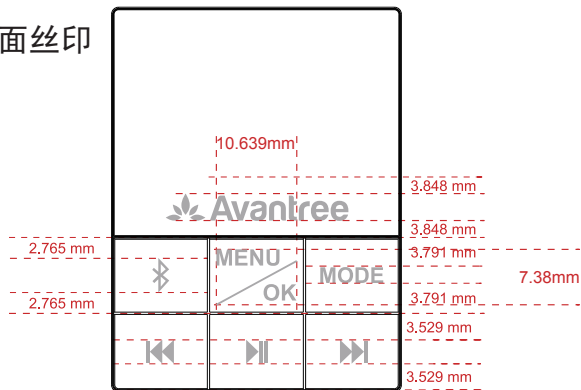

正面丝印

每个按键居中位

PANTONE Cool Gray 6 C

侧面丝印

PANTONE Cool Gray 3 C

顶部丝印

居中位

每个按键居中位

硅胶条: 黑色
丝印: PANTONE Cool Gray 6 C

底部丝印

居中线

Graphics artwork (scaled 1:1)

1

Size: 31 358 X 23 17 mm PANTONE Cool Gray 6 C

2

Size: 29.19 X 24.157 mm
PANTONE Cool Gray 3 C

3

Size: 6.935 X 23.2 mm
PANTONE Cool Gray 3 C

4

Size: 104.96x10.73mm PANTONE Cool Gray 6 C

5

Size: 31 29 x 8 417. mm PANTONE Cool Gray 6 C