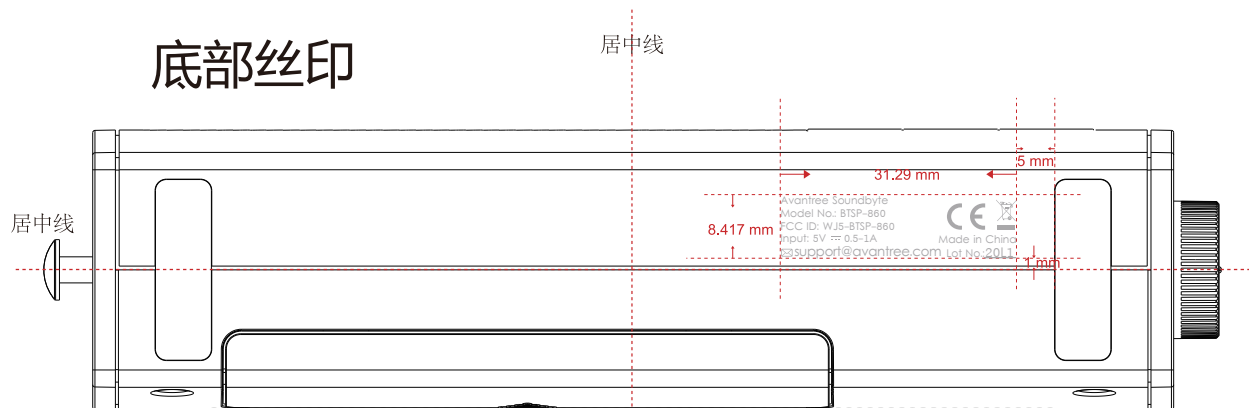

正面丝印

每个按键居中位

PANTONE Cool Gray 6 C

侧面丝印

PANTONE Cool Gray 3 C

顶部丝印

居中位

每个按键居中位

硅胶条: 黑色
丝印: PANTONE Cool Gray 6 C

底部丝印

居中线

Graphics artwork (scaled 1:1)

1

Size: 31 358 X 23 17 mm PANTONE Cool Gray 6 C

2

Size: 29.19 X 24.157 mm
PANTONE Cool Gray 3 C

3

Size: 6.935 X 23.2 mm
PANTONE Cool Gray 3 C

4

Size: 104.96x10.73mm PANTONE Cool Gray 6 C

5

Size: 31 29 x 8 417. mm PANTONE Cool Gray 6 C