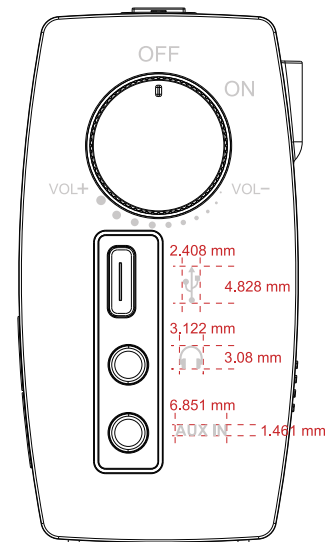

正面丝印

每个按键居中位

PANTONE Cool Gray 6 C

侧面丝印

PANTONE Cool Gray 3 C

顶部丝印

居中位

每个按键居中位

硅胶条: 黑色
丝印: PANTONE Cool Gray 6 C

底部丝印

居中线

Graphics artwork (scaled 1:1)

1

Size: 31 358 X 23 17 mm PANTONE Cool Gray 6 C

2

Size: 29.19 X 24.157 mm
PANTONE Cool Gray 3 C

3

Size: 6.935 X 23.2 mm
PANTONE Cool Gray 3 C

4

Size: 104.96x10.73mm PANTONE Cool Gray 6 C

5

Size: 31 29 x 8 417. mm PANTONE Cool Gray 6 C