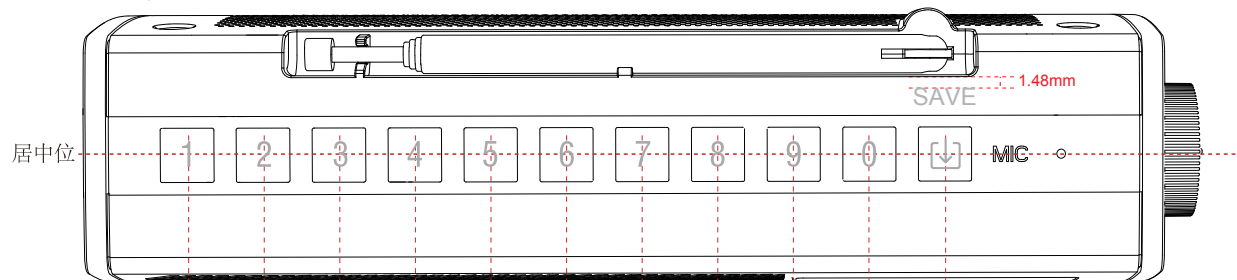

正面丝印

每个按键居中位

PANTONE Cool Gray 6 C

侧面丝印

PANTONE Cool Gray 3 C

顶部丝印

居中位

每个按键居中位

硅胶条: 黑色
丝印: PANTONE Cool Gray 6 C

底部丝印

居中线

Graphics artwork (scaled 1:1)

1

Size: 31 358 X 23 17 mm PANTONE Cool Gray 6 C

2

Size: 29.19 X 24.157 mm
PANTONE Cool Gray 3 C

3

Size: 6.935 X 23.2 mm
PANTONE Cool Gray 3 C

4

Size: 104.96x10.73mm PANTONE Cool Gray 6 C

5

Size: 31 29 x 8 417. mm PANTONE Cool Gray 6 C