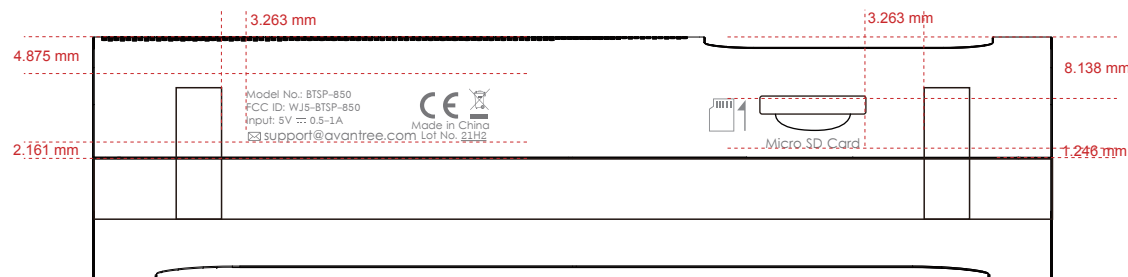

Graphics artwork (scaled 1:1)

正面丝印

每个按键居中位

灰色文字图案丝印 白色

侧面丝印

灰色文字图案丝印白色

顶部丝印

居中位

每个按键居中位

灰色文字图案丝印 白色

底部丝印

灰色文字图案丝印 白色

<p>1</p> <p>Size: 31.398 X 14.63 mm</p>	
<p>2</p> <p>Size: 24.268 X 21.043 mm</p>	<p>3</p> <p>Size: 6.771 X 22.69 mm</p>
<p>4</p> <p>Size: 91.822 x 3.4 mm</p>	
<p>5</p> <p>Size: 32.26 x 7.16 mm</p>	<p>6</p> <p>Size: 19.894 x 6.611 mm</p>
<p>Features</p> <p>1.2.3.4.5.6 PANTONE White C</p>	