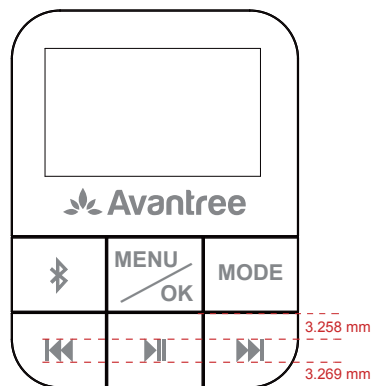

Graphics artwork (scaled 1:1)

正面丝印

每个按键居中位

灰色文字图案丝印 白色

侧面丝印

灰色文字图案丝印白色

顶部丝印

居中位

每个按键居中位

灰色文字图案丝印 白色

底部丝印

灰色文字图案丝印 白色

<p>1</p> <p>Size: 31.398 X 14.63 mm</p>	
<p>2</p> <p>Size: 24.268 X 21.043 mm</p>	<p>3</p> <p>Size: 6.771 X 22.69 mm</p>
<p>4</p> <p>Size: 91.822 x 3.4 mm</p>	
<p>5</p> <p>Size: 32.26 x 7.16 mm</p>	<p>6</p> <p>Size: 19.894 x 6.611 mm</p>
<p>Features</p> <p>1.2.3.4.5.6 PANTONE White C</p>	