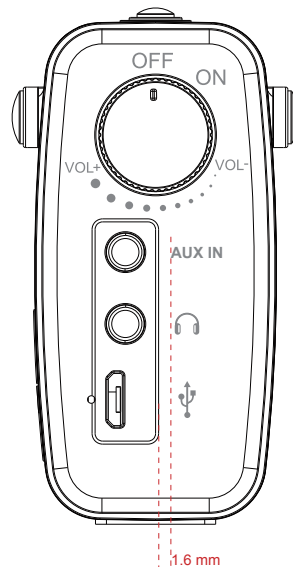

Graphics artwork (scaled 1:1)

正面丝印

每个按键居中位

灰色文字图案丝印 白色

侧面丝印

灰色文字图案丝印白色

顶部丝印

居中位

每个按键居中位

灰色文字图案丝印 白色

底部丝印

灰色文字图案丝印 白色

<p>1</p> <p>Size: 31.398 X 14.63 mm</p>	
<p>2</p> <p>Size: 24.268 X 21.043 mm</p>	<p>3</p> <p>Size: 6.771 X 22.69 mm</p>
<p>4</p> <p>Size: 91.822 x 3.4 mm</p>	
<p>5</p> <p>Size: 32.26 x 7.16 mm</p>	<p>6</p> <p>Size: 19.894 x 6.611 mm</p>
<p>Features</p> <p>1.2.3.4.5.6 PANTONE White C</p>	