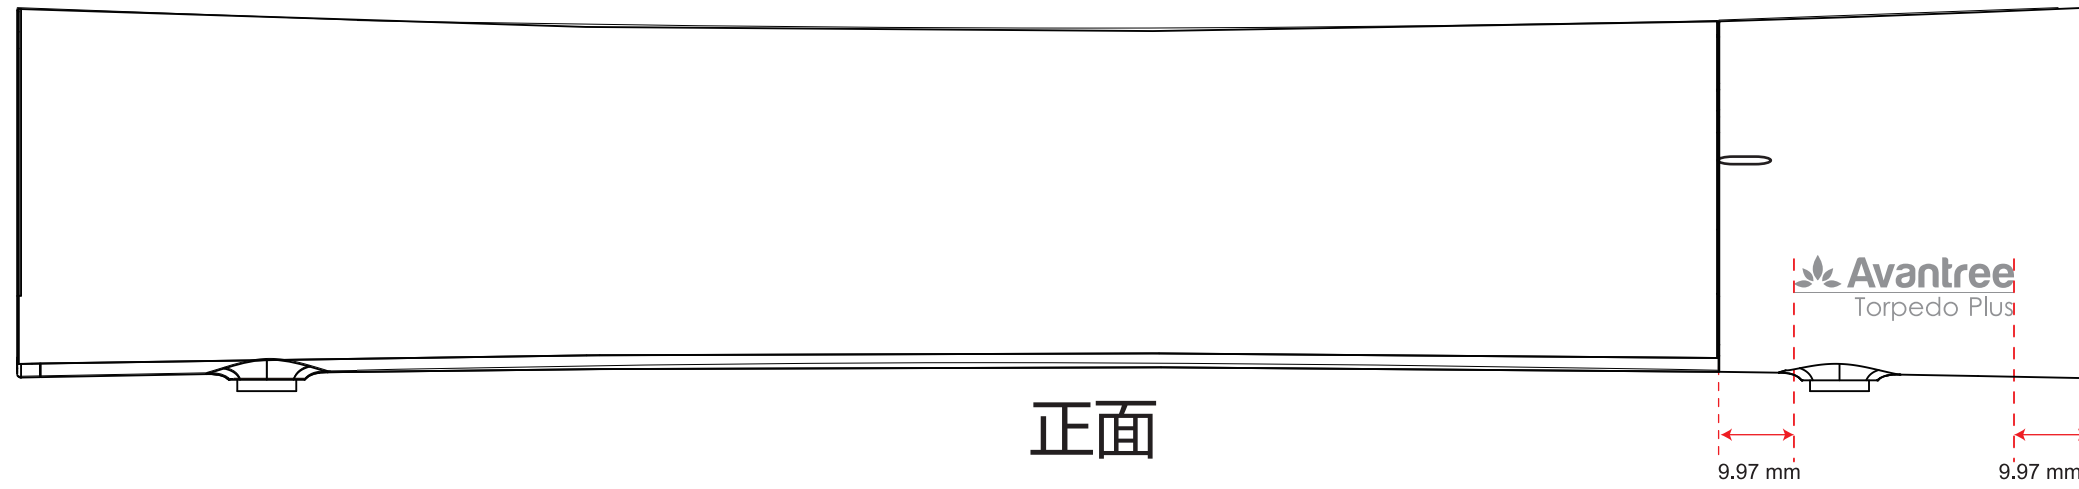

PANTONE Cool Gray 9C

PANTONE Cool Gray 6C

Scale: 1:1