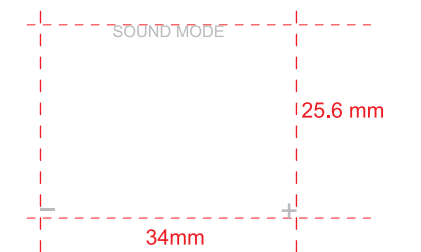

PANTONE Cool Gray 9C

PANTONE Cool Gray 6C

Scale: 1:1