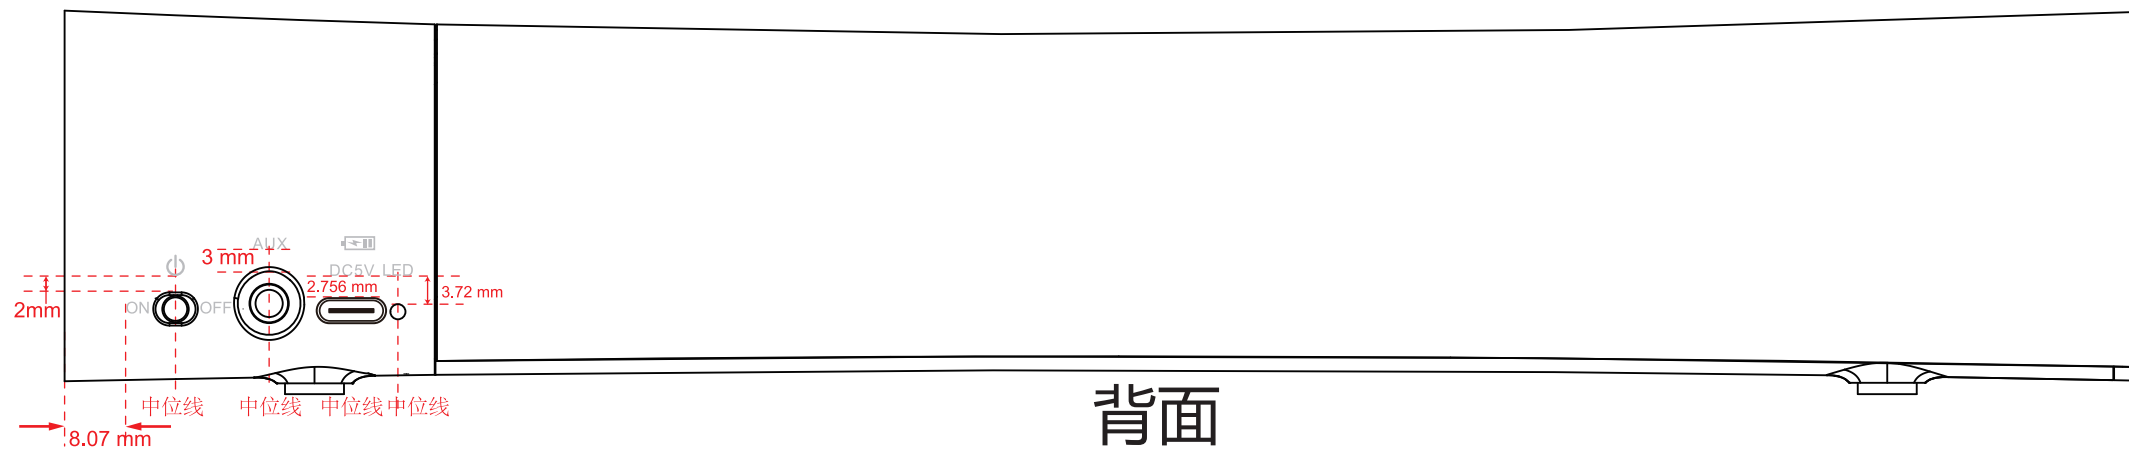

PANTONE Cool Gray 9C

PANTONE Cool Gray 6C

Scale: 1:1