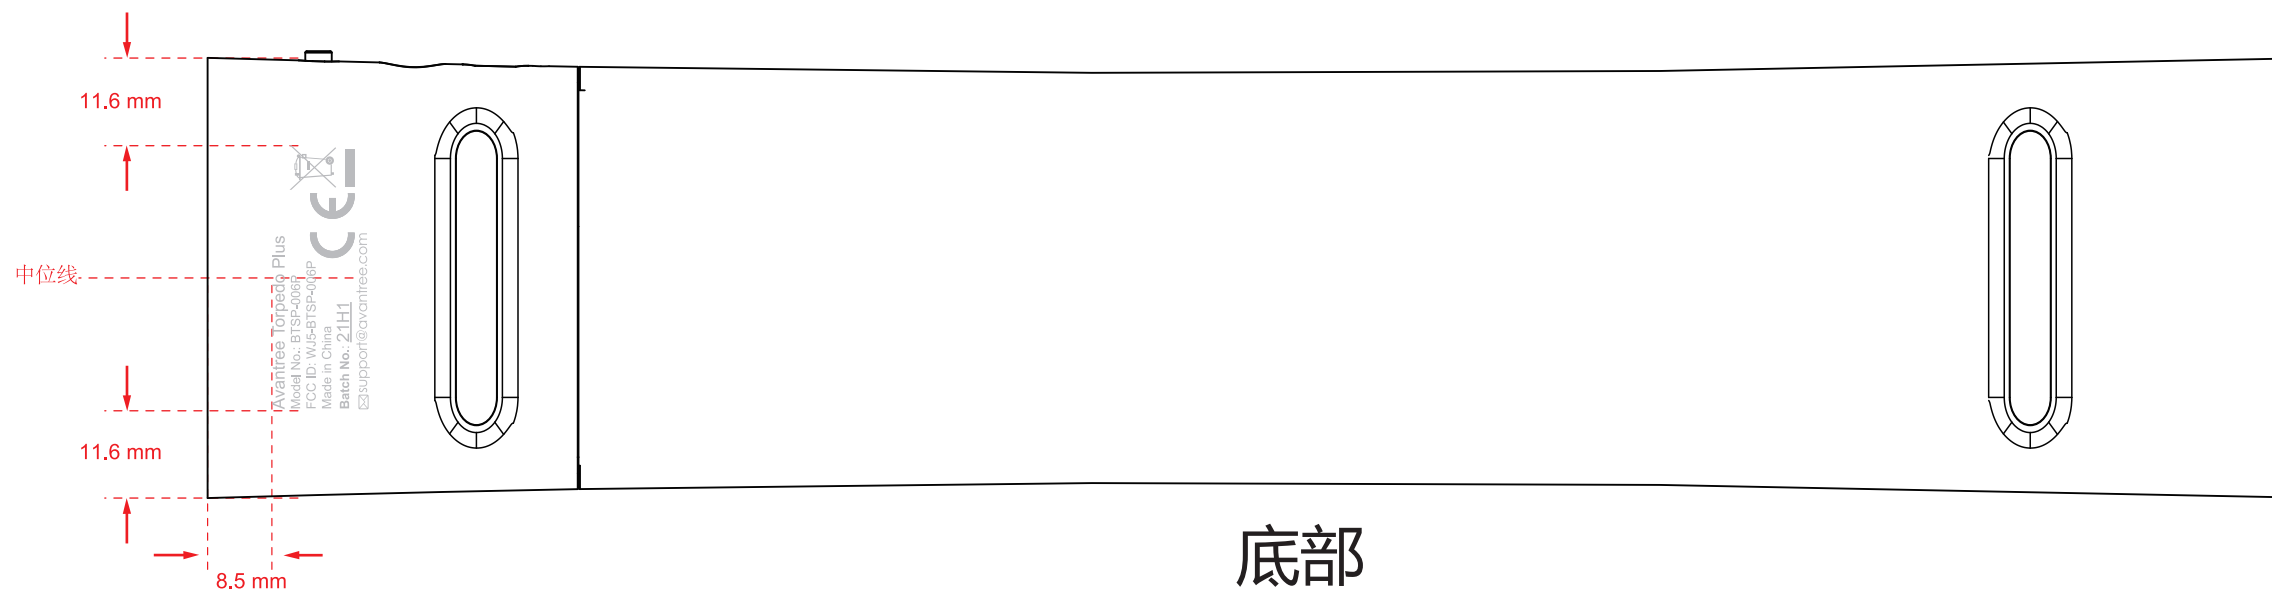

PANTONE Cool Gray 9C

PANTONE Cool Gray 6C

Scale: 1:1