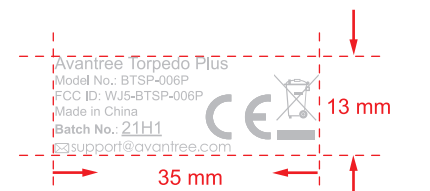

PANTONE Cool Gray 9C

PANTONE Cool Gray 6C

Scale: 1:1