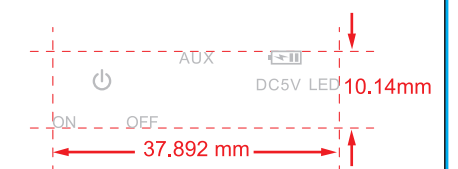

PANTONE Cool Gray 9C

PANTONE Cool Gray 6C

Scale: 1:1