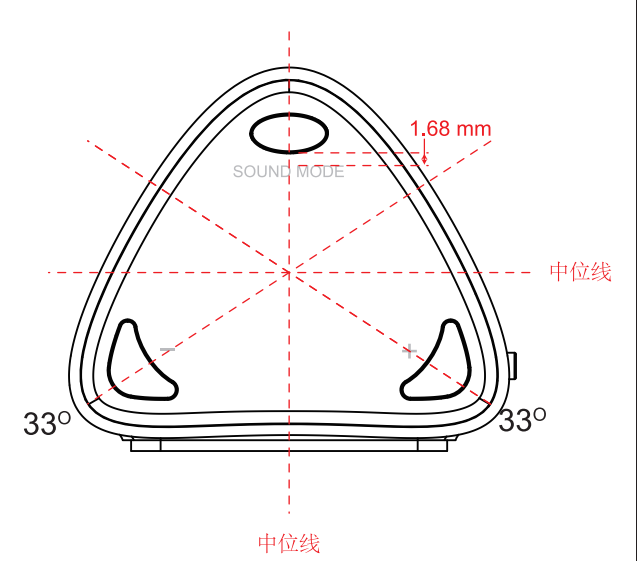

PANTONE Cool Gray 9C

PANTONE Cool Gray 6C

Scale: 1:1