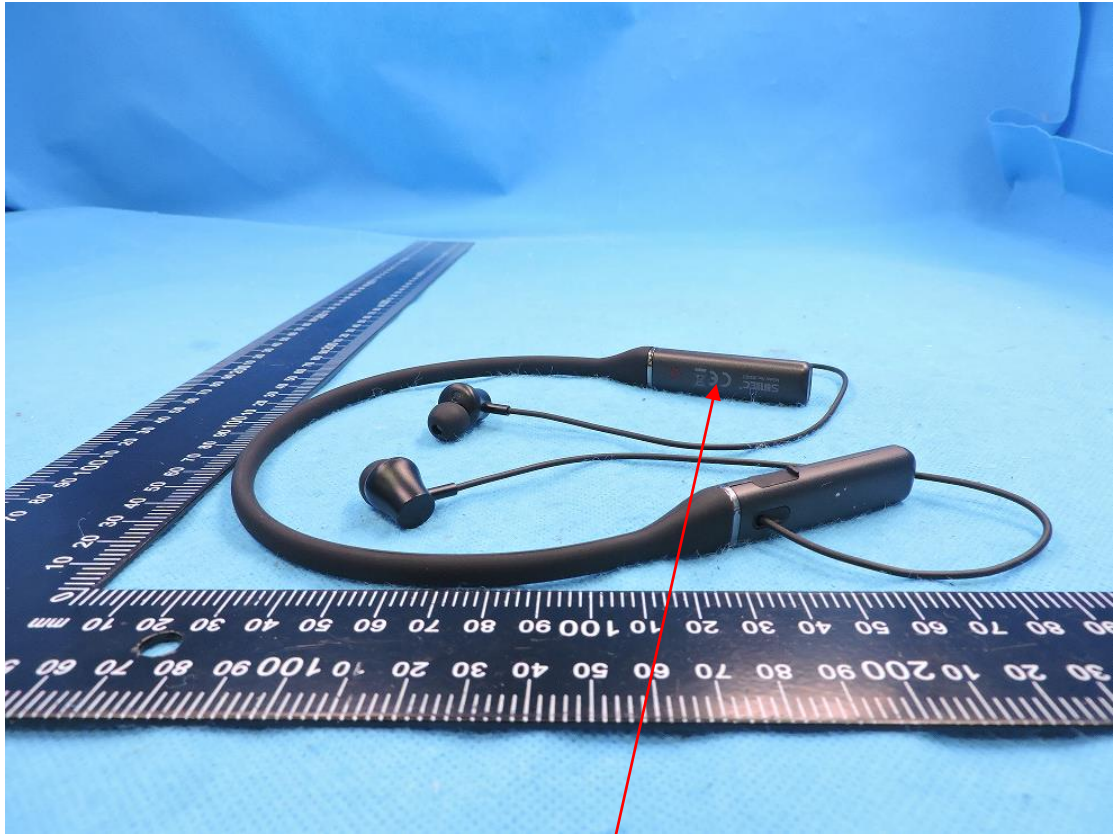

## Label

Avantree Repose

Model name: BTHS-NB20

FCC ID: WJ5-BTHS-NB20