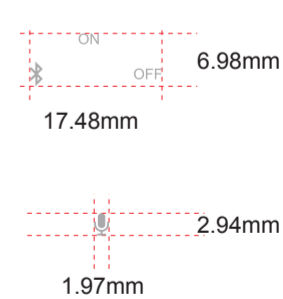

耳机丝印

1

3

请印在左边 (内面的连接盒)

2

1

2

3