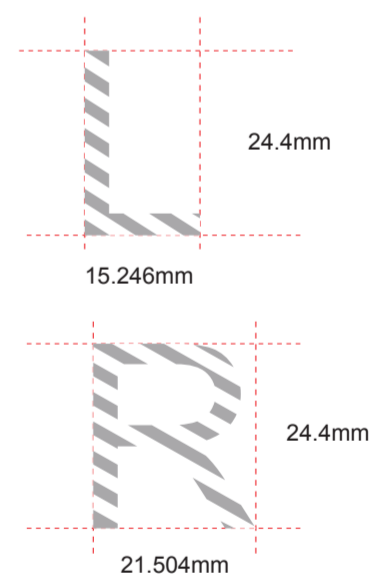

耳机丝印

1

3

请印在左边 (内面的连接盒)

2

1

2

3