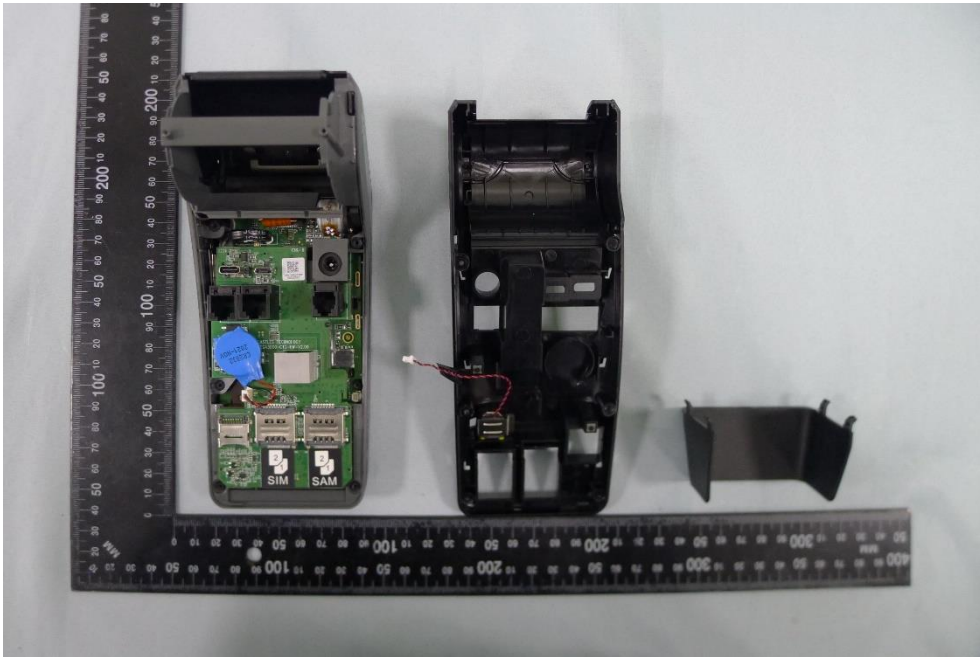

**Product: POS Terminal**

**Brand Name: CASTLES  
TECHNOLOGY**

**Model Number: V3CT3**

### Internal Photograph

(1) EUT Photos

(2) EUT Photos

(3) EUT Photos

(4) EUT Photos

(5) EUT Photos

(6) EUT Photos

(7) EUT Photos

(8) EUT Photos

(9) EUT Photos

(10) EUT Photos

(11) EUT Photos

(12) EUT Photos

(13) EUT Photos

(14) EUT Photos

(15) EUT Photos