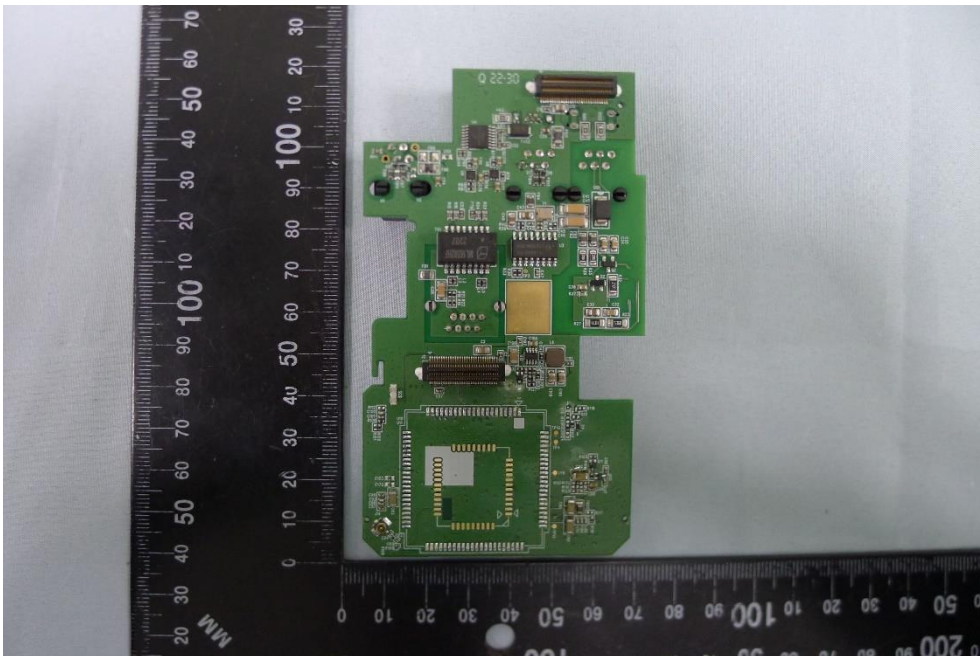

**Product: POS Terminal**

**Brand Name: CASTLES  
TECHNOLOGY**

**Model Number: V3CT3**

### Internal Photograph

(1) EUT Photos

(2) EUT Photos

(3) EUT Photos

(4) EUT Photos

(5) EUT Photos

(6) EUT Photos

(7) EUT Photos

(8) EUT Photos

(9) EUT Photos

(10) EUT Photos

(11) EUT Photos

(12) EUT Photos

(13) EUT Photos

(14) EUT Photos

(15) EUT Photos