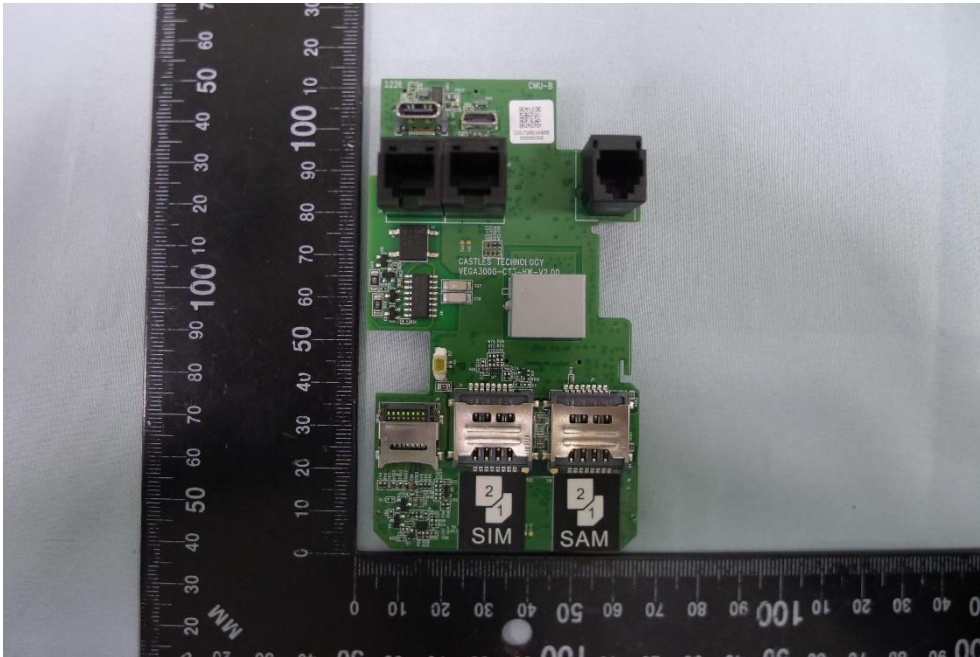

**Product: POS Terminal**

**Brand Name: CASTLES  
TECHNOLOGY**

**Model Number: V3CT3**

### Internal Photograph

(1) EUT Photos

(2) EUT Photos

(3) EUT Photos

(4) EUT Photos

(5) EUT Photos

(6) EUT Photos

(7) EUT Photos

(8) EUT Photos

(9) EUT Photos

(10) EUT Photos

(11) EUT Photos

(12) EUT Photos

(13) EUT Photos

(14) EUT Photos

(15) EUT Photos