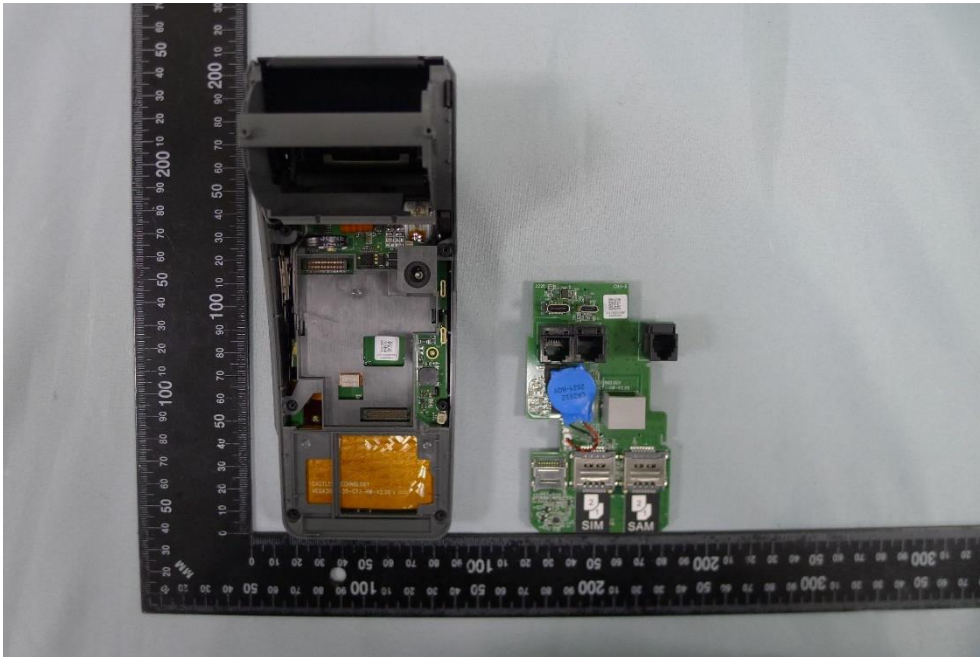

**Product: POS Terminal**

**Brand Name: CASTLES  
TECHNOLOGY**

**Model Number: V3CT3**

### Internal Photograph

(1) EUT Photos

(2) EUT Photos

(3) EUT Photos

(4) EUT Photos

(5) EUT Photos

(6) EUT Photos

(7) EUT Photos

(8) EUT Photos

(9) EUT Photos

(10) EUT Photos

(11) EUT Photos

(12) EUT Photos

(13) EUT Photos

(14) EUT Photos

(15) EUT Photos