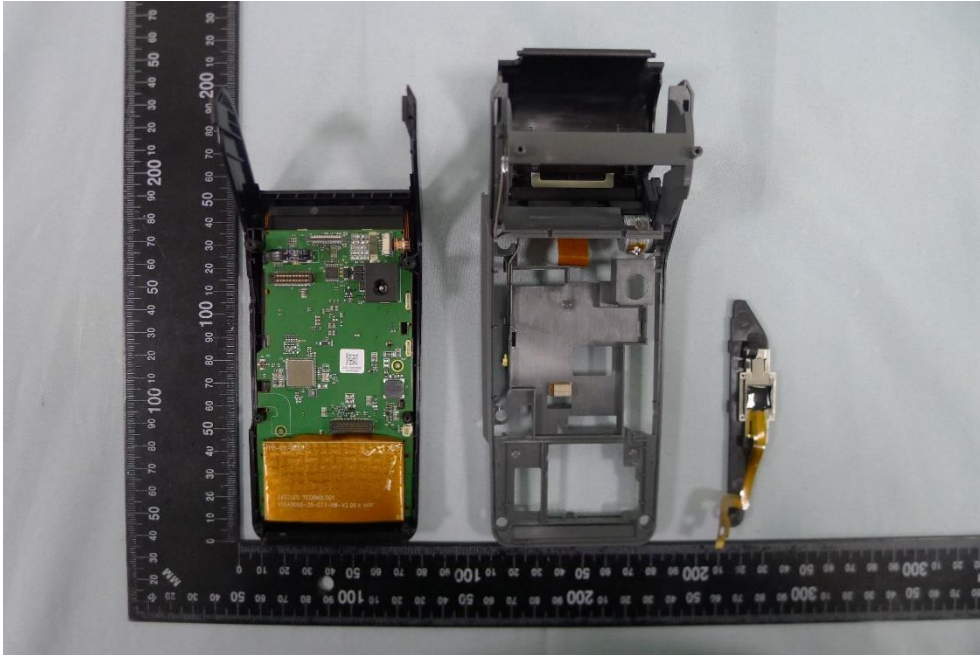

**Product: POS Terminal**

**Brand Name: CASTLES  
TECHNOLOGY**

**Model Number: V3CT3**

### Internal Photograph

(1) EUT Photos

(2) EUT Photos

(3) EUT Photos

(4) EUT Photos

(5) EUT Photos

(6) EUT Photos

(7) EUT Photos

(8) EUT Photos

(9) EUT Photos

(10) EUT Photos

(11) EUT Photos

(12) EUT Photos

(13) EUT Photos

(14) EUT Photos

(15) EUT Photos