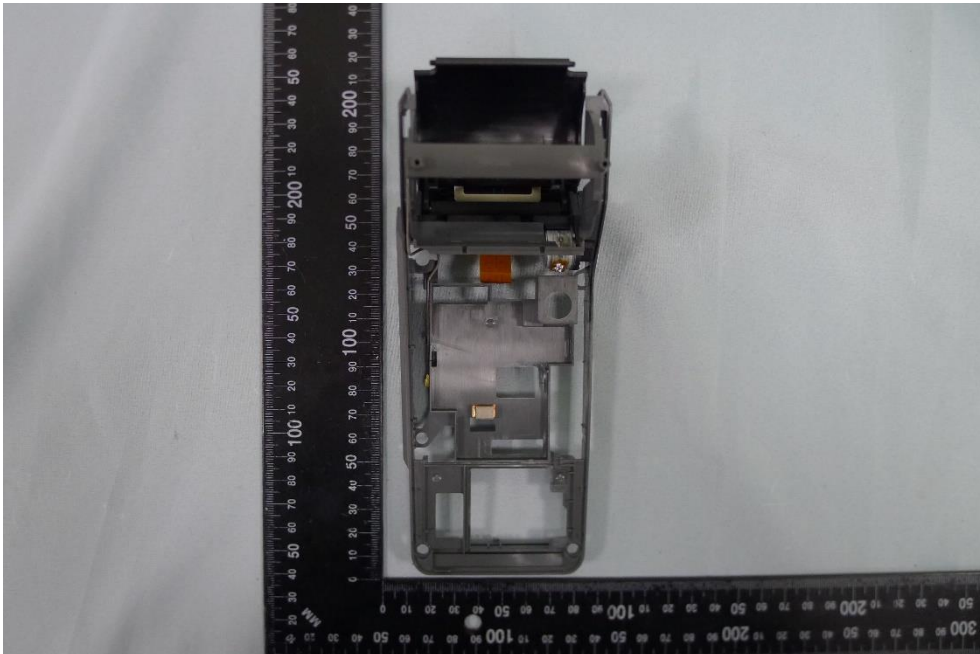

**Product: POS Terminal**

**Brand Name: CASTLES  
TECHNOLOGY**

**Model Number: V3CT3**

### Internal Photograph

(1) EUT Photos

(2) EUT Photos

(3) EUT Photos

(4) EUT Photos

(5) EUT Photos

(6) EUT Photos

(7) EUT Photos

(8) EUT Photos

(9) EUT Photos

(10) EUT Photos

(11) EUT Photos

(12) EUT Photos

(13) EUT Photos

(14) EUT Photos

(15) EUT Photos