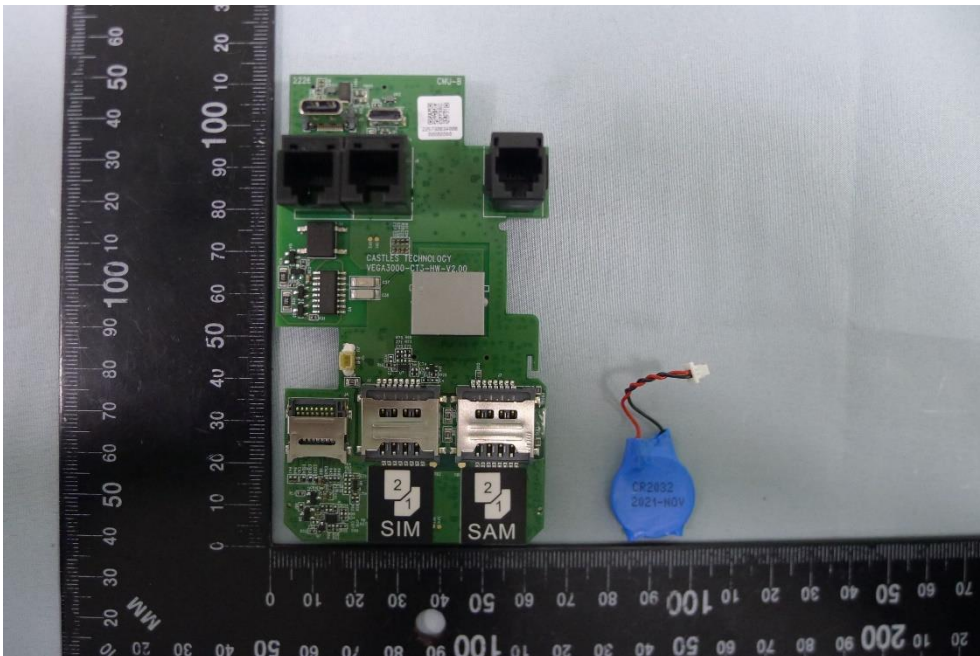

**Product: POS Terminal**

**Brand Name: CASTLES  
TECHNOLOGY**

**Model Number: V3CT3**

### Internal Photograph

(1) EUT Photos

(2) EUT Photos

(3) EUT Photos

(4) EUT Photos

(5) EUT Photos

(6) EUT Photos

(7) EUT Photos

(8) EUT Photos

(9) EUT Photos

(10) EUT Photos

(11) EUT Photos

(12) EUT Photos

(13) EUT Photos

(14) EUT Photos

(15) EUT Photos