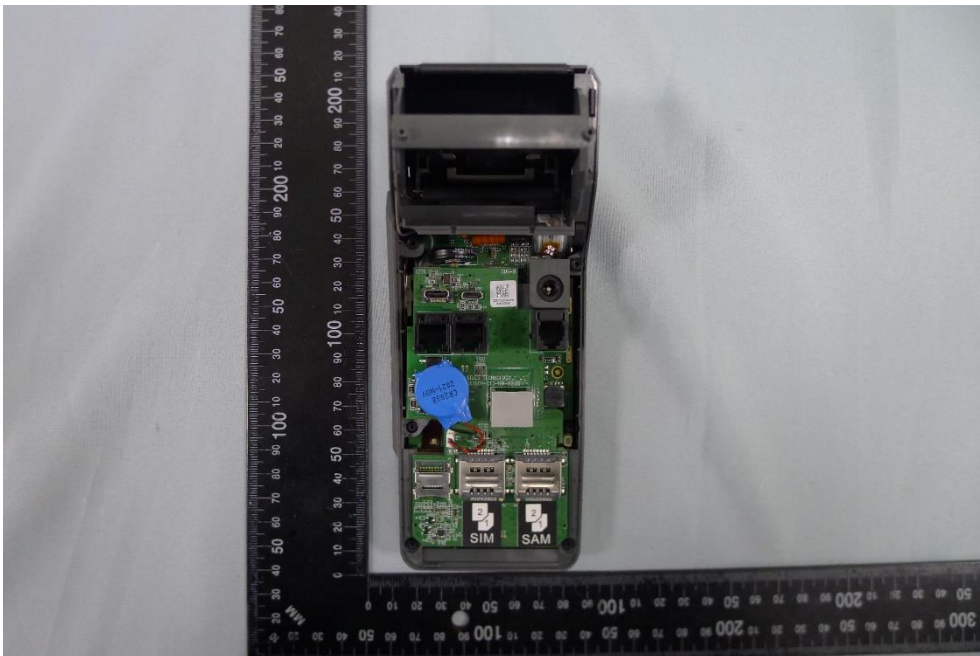

**Product: POS Terminal**

**Brand Name: CASTLES  
TECHNOLOGY**

**Model Number: V3CT3**

### Internal Photograph

(1) EUT Photos

(2) EUT Photos

(3) EUT Photos

(4) EUT Photos

(5) EUT Photos

(6) EUT Photos

(7) EUT Photos

(8) EUT Photos

(9) EUT Photos

(10) EUT Photos

(11) EUT Photos

(12) EUT Photos

(13) EUT Photos

(14) EUT Photos

(15) EUT Photos