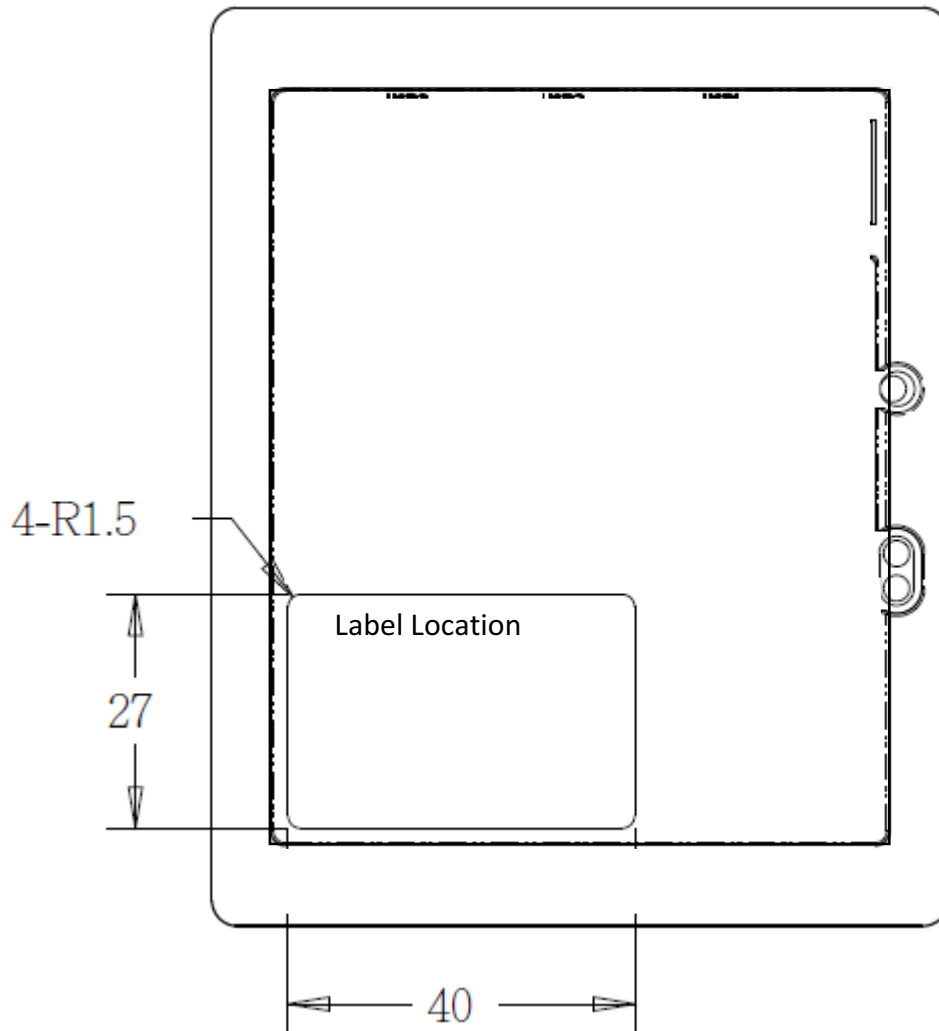

FCC ID: WIYUPT1000-LTE

**Bottom side of EUT**

標籤尺寸:

寬	4cm
高	2.7cm