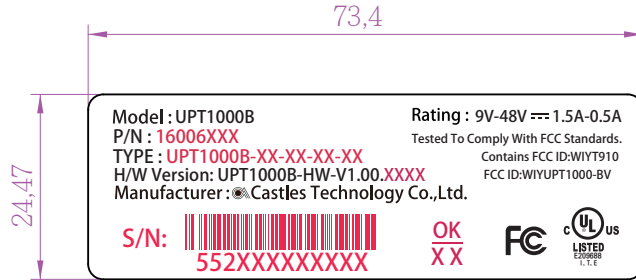

華威彩色科技有限公司

加工廠自印參考圖

紅色部分 加工廠自印

加工廠自印參考圖

公司
確
認

客戶確認簽名欄

工程確認

採購確認

1. 材質: PET刷銀
2. 膠質: 壓克力膠
3. 需捲裝 單卷上限3000小張
4. 條碼貼序號:

料號	U1B 認證板機身貼紙	REV. 00
品名		

工程圖面