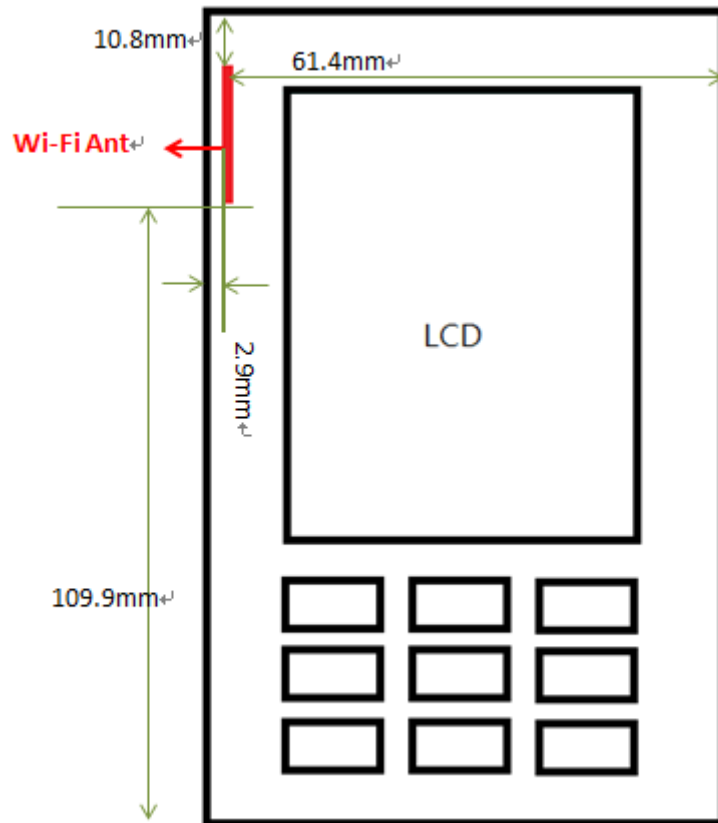

Antenna Location

Bottom 12.5mm

Setup Photos

Bottom position

Edge 1

Edge 4