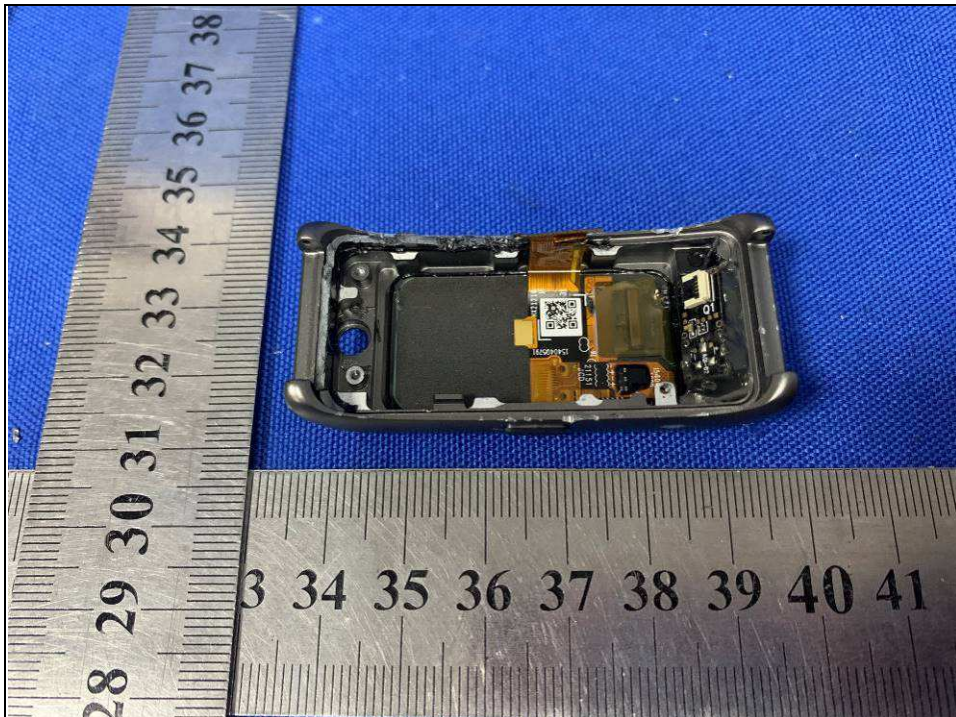

## PHOTOGRAPHS OF THE EUT

**BUREAU  
VERITAS**

Reference No.: 2112WDG3135

**BUREAU  
VERITAS**

Reference No.: 2112WDG3135

**BUREAU  
VERITAS**

Reference No.: 2112WDG3135

**BUREAU  
VERITAS**