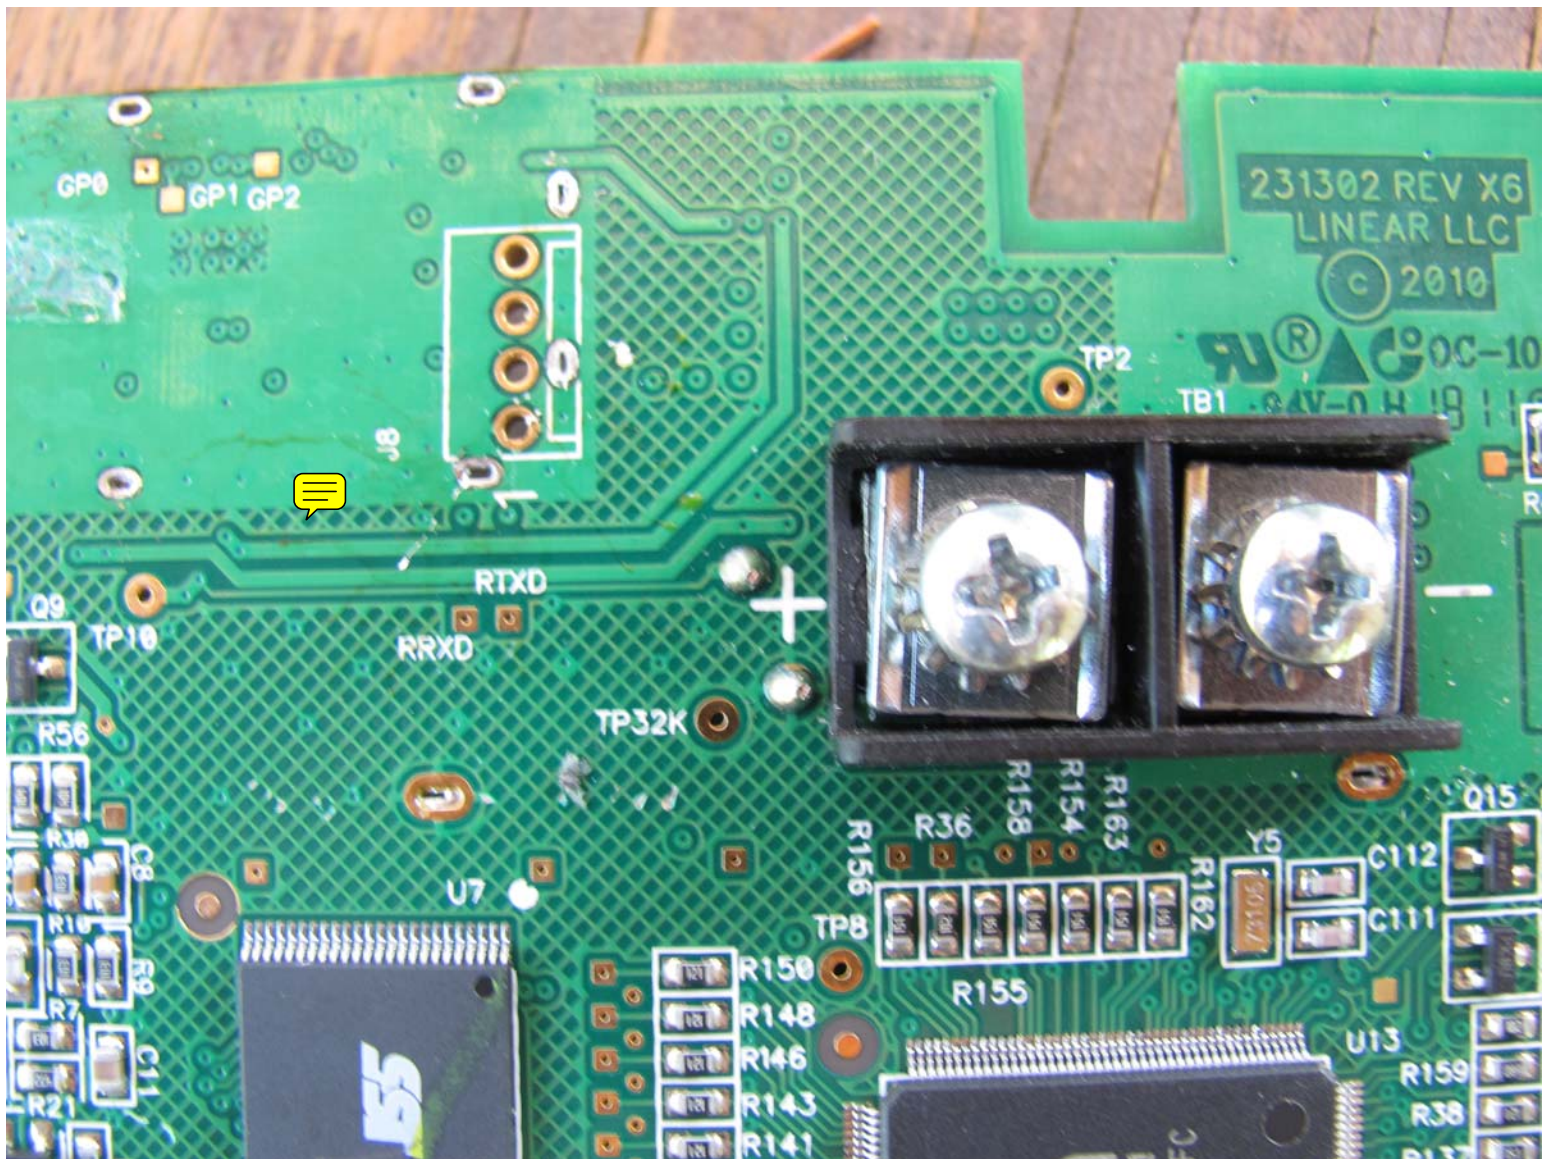

231302 REV X6
LINEAR LLC
© 2010

nuvoton
N90P710CDG A4M
1154B M12B060-AA2FC

391FA01B
70-JC-ENC-8
1180007-8

W9864G6JH-6
118H
61051Z90002

00000022

1302 REV X6
LINEAR LLC

© 2010

OC-108
-0 H 18 11