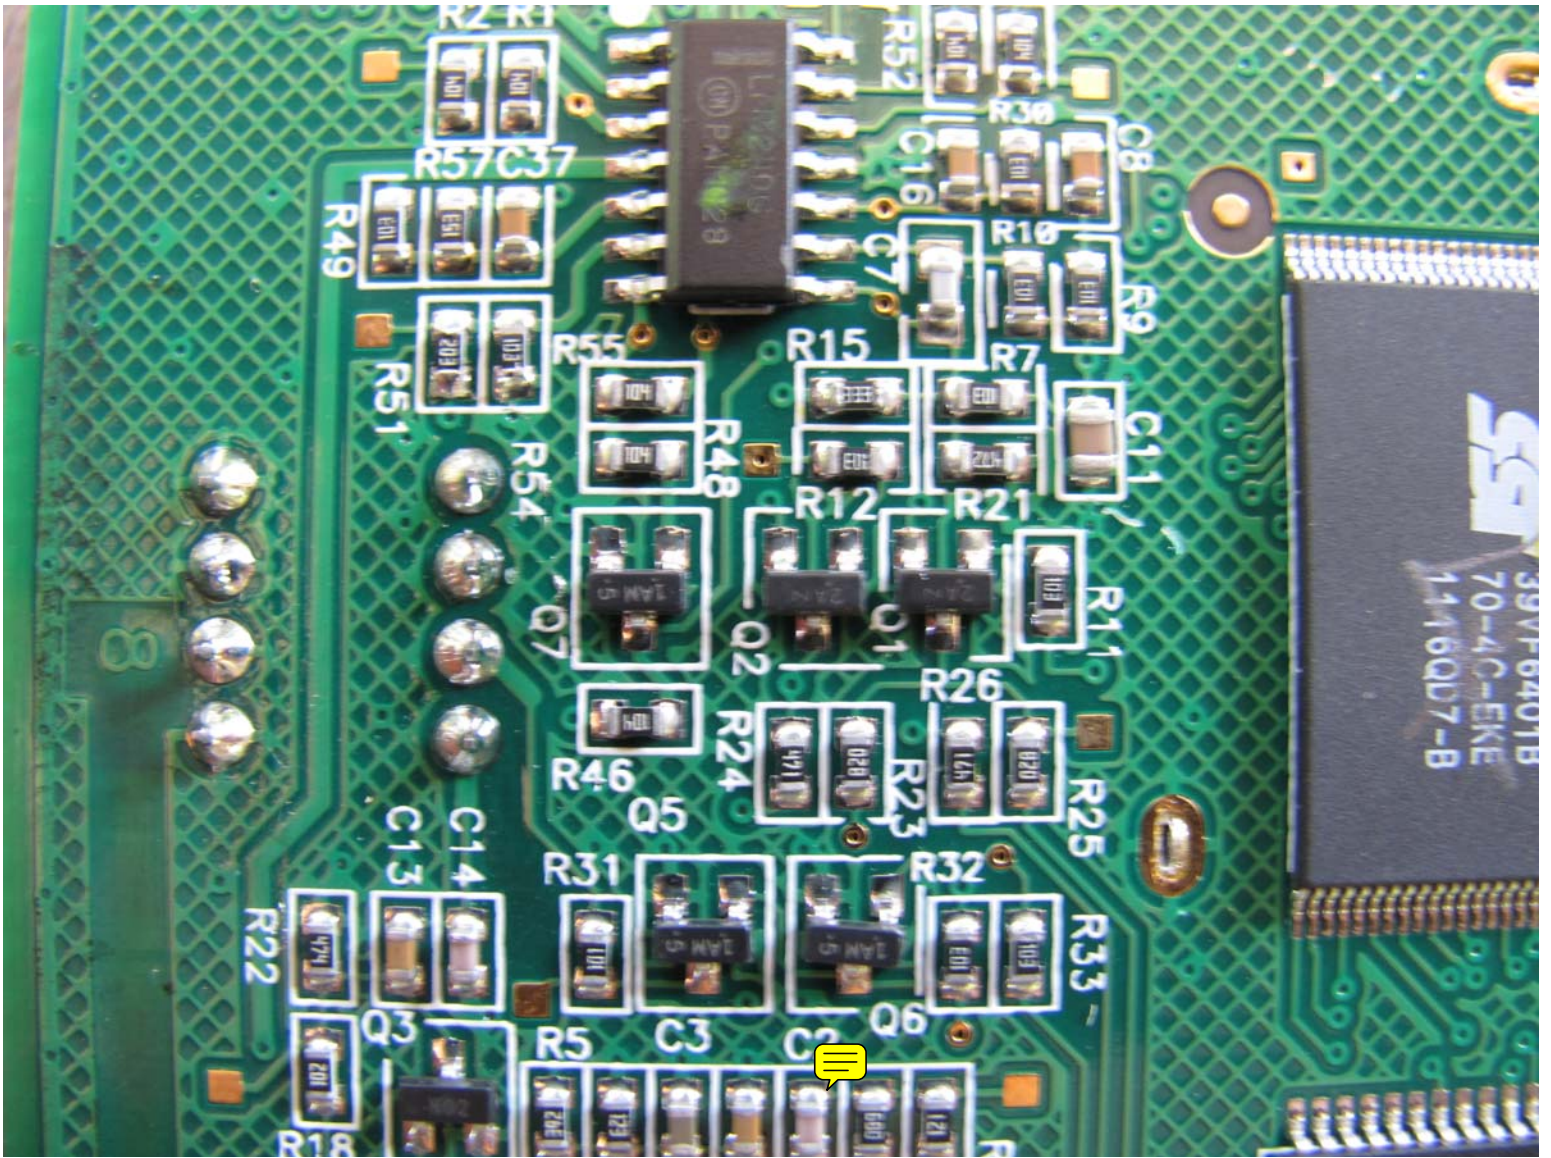

231302 REV X6
LINEAR LLC
© 2010

nuvoton
N90P710CDG A4M
1154B M12B060-AA2FC

391FA01B
70-JC-ENC-8
1180007-8

W9864G6JH-6
118H
61051Z90002

00000022

1302 REV X6
LINEAR LLC

© 2010

OC-108
-0 H 18 11