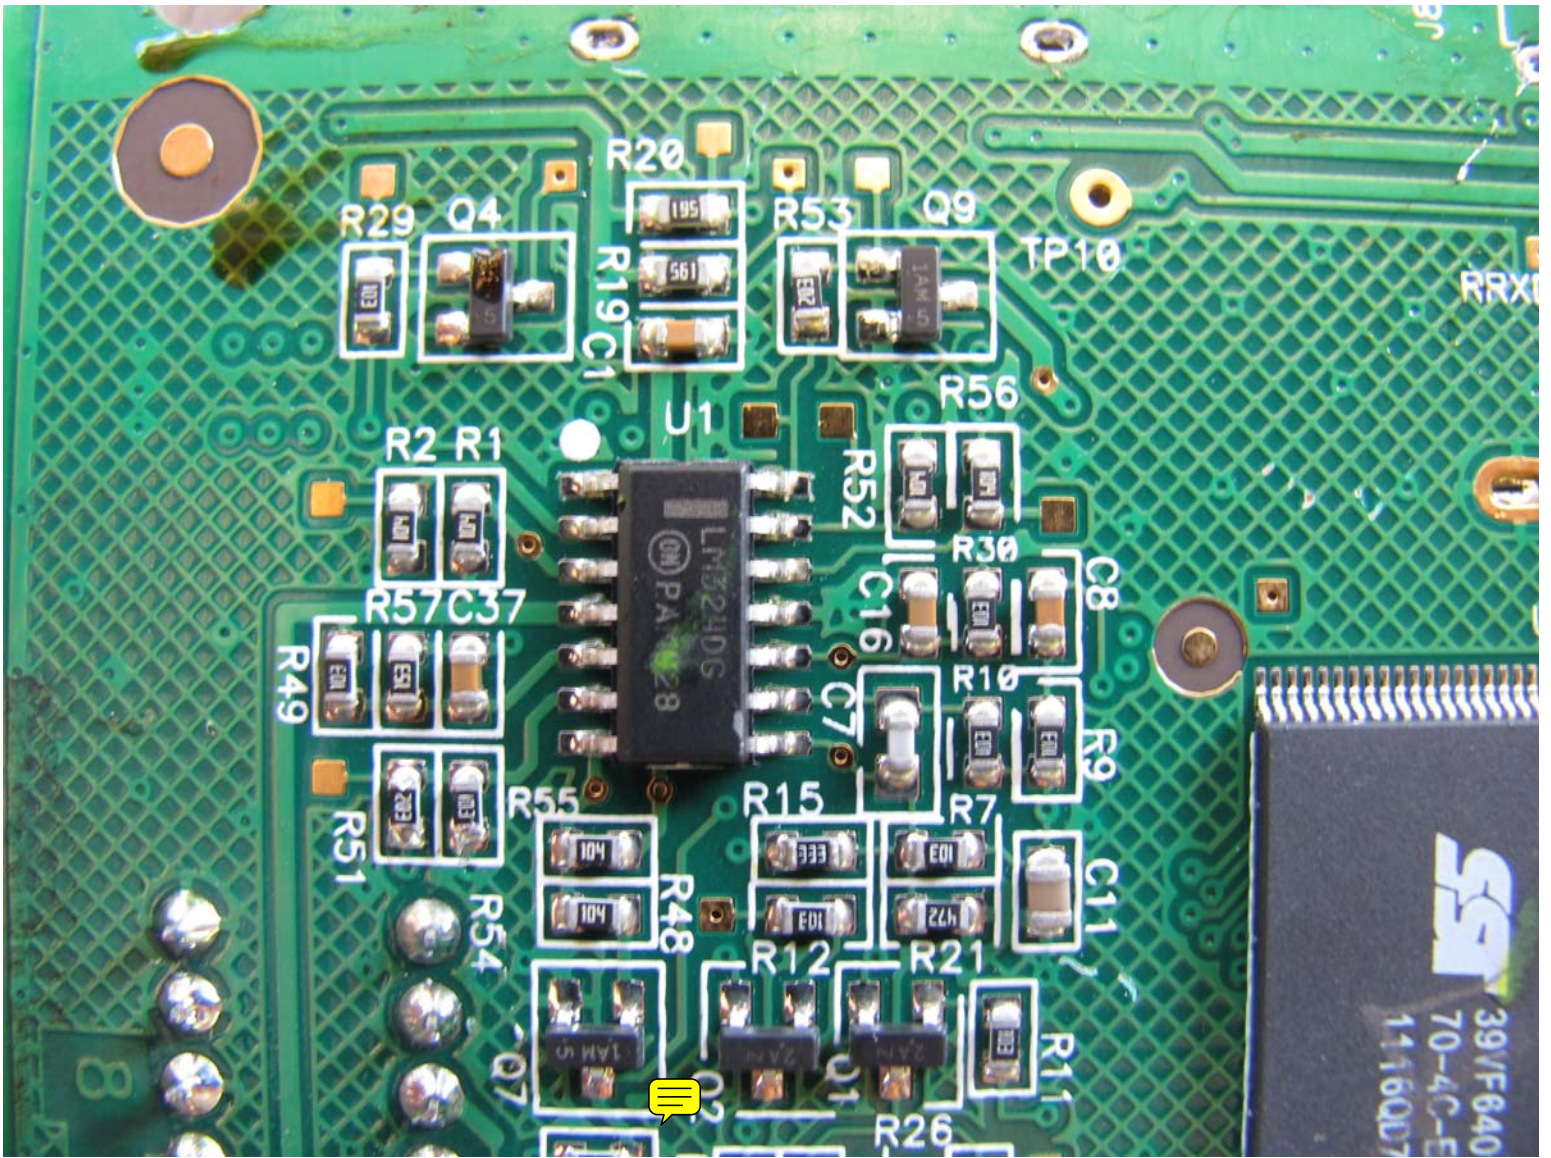

231302 REV X6
LINEAR LLC
© 2010

nuvoton
N90P710CDG A4M
1154B M12B060-AA2FC

391FA01B
70-JC-ENC-8
1180007-8

W9864G6JH-6
118H
61051Z90002

00000022

1302 REV X6
LINEAR LLC

© 2010

OC-108
-0 H 18 11