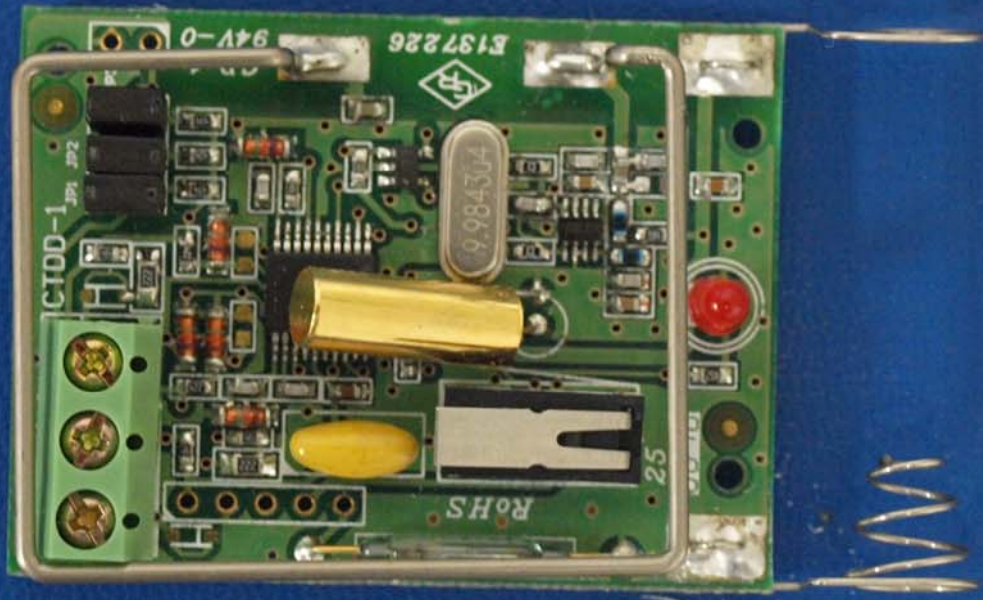

EV-DW319CR
#6855
3.10.2009

CT00-1

31951b

code: 39DF65

ANLEY®

3

4

5