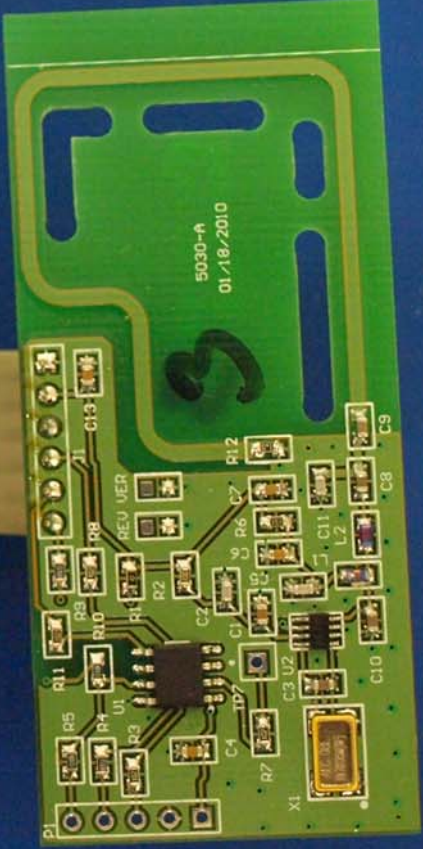

1037578

220µF 25V

1058644 REV B

TAMPER

CS

RT1

J12

J11

J29

J30

MADE IN CANADA

1037578

GEN ELGEN
M L L M
105°C -40+105

E133379
94V-0-0825

5030-V
01/18/2010

GEN ELGEN
M LLM
105°C -40+105°C

E133379
94V-0 0825

140 150 160 170 180 190 200 210 220 230 240 250 260 270 280 290 300

50 60 70 80 90 100 110 120 130 140 150 160 170 180