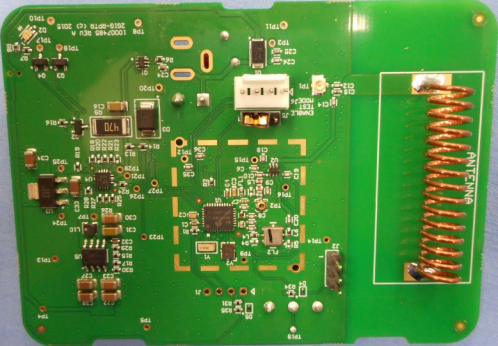

HW:10007484-01 X2

FW:10007488 X1

TXID 000 - 0033

HW:10007484

32
92.84V-0
SL-M
E32+158
0

C
NO
NC

TP8 10007485 REV A 2018-0718 (C) 2018 TP10

TP18 TP17 TP16 TP15 TP14 TP13 TP12 TP11 TP10

TP20 TP19 TP18 TP17 TP16 TP15 TP14 TP13 TP12 TP11 TP10

TP28 TP27 TP26 TP25 TP24 TP23 TP22 TP21 TP20 TP19 TP18 TP17 TP16 TP15 TP14 TP13 TP12 TP11 TP10

TP13 TP12 TP11 TP10 TP9 TP8 TP7 TP6 TP5 TP4 TP3 TP2 TP1