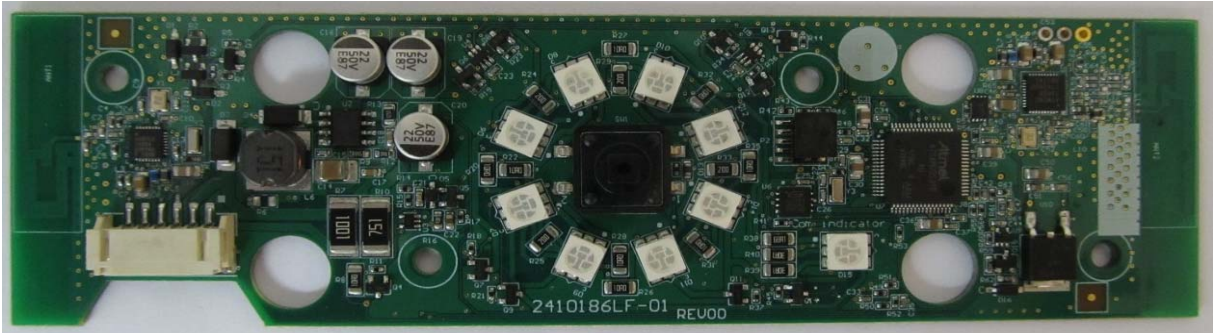

Internal photos
FCC ID: WCH99956085W

WiFi module. WiFi antenna.