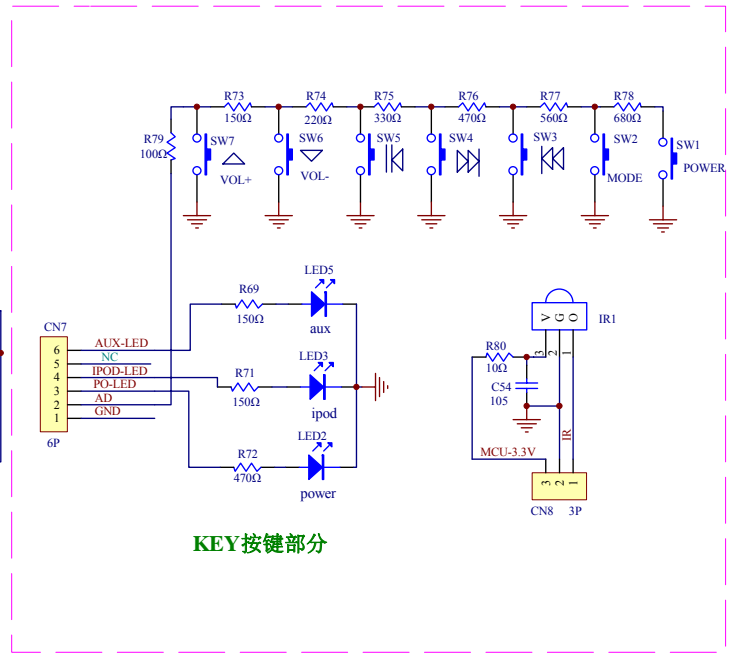

整个发射TX部分

MODE I/O

POWER

ES8331 Audio CODEC

AWA8810

EEPROM

Title		
AV-LINK-RX		
Size	Number	Revision
B	AWA8810_ES8331-2011.10.12	
Date:	27-Dec-2011	Sheet of
File:	F:\MODE 8810+8331 (AV LINK-RX).DWG	Drawn By: