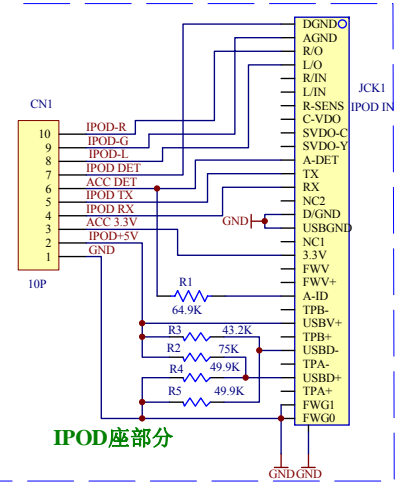

整个发射TX部分

MODE I/O

POWER

ES8331 Audio CODEC

AWA8810

EEPROM

Title		
AV-LINK-RX		
Size	Number	Revision
B	AWA8810_ES8331-2011.10.12	
Date:	27-Dec-2011	Sheet of
File:	F:\MODE 8810+8331 (AV LINK-RX).DWG	Drawn By: