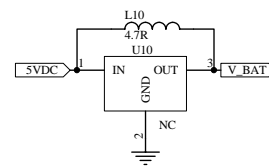

整个发射TX部分

MODE I/O

POWER

ES8331 Audio CODEC

AWA8810

EEPROM

Title		
AV-LINK-RX		
Size	Number	Revision
B	AWA8810_ES8331-2011.10.12	
Date:	27-Dec-2011	Sheet of
File:	F:\MODE 8810+8331 (AV LINK-RX).DWG	Drawn By: