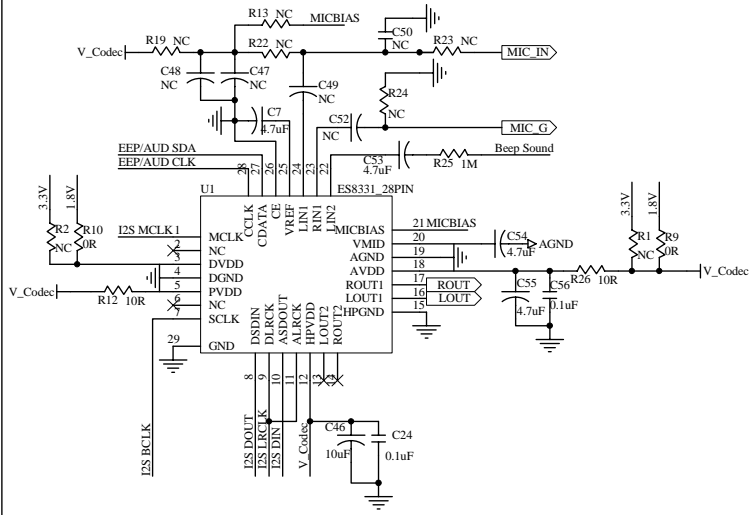

整个发射TX部分

MODE I/O

POWER

ES8331 Audio CODEC

AWA8810

EEPROM

Title		
AV-LINK-RX		
Size	Number	Revision
B	AWA8810_ES8331-2011.10.12	
Date:	27-Dec-2011	Sheet of
File:	F:\MODE 8810+8331 (AV LINK-RX).DWG	Drawn By: