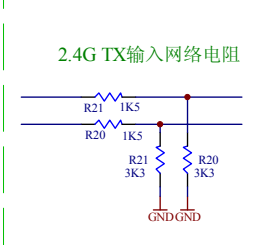

整个发射TX部分

MODE I/O

POWER

ES8331 Audio CODEC

AWA8810

EEPROM

Title		
AV-LINK-RX		
Size	Number	Revision
B	AWA8810_ES8331-2011.10.12	
Date:	27-Dec-2011	Sheet of
File:	F:\MODE 8810+8331 (AV LINK-RX).DWG	Drawn By: