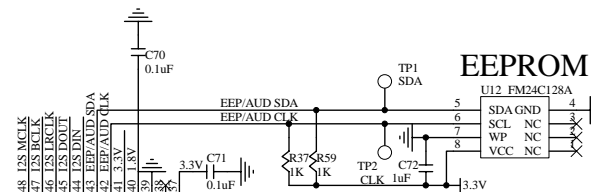

整个发射TX部分

MODE I/O

POWER

ES8331 Audio CODEC

AWA8810

EEPROM

Title		
AV-LINK-RX		
Size	Number	Revision
B	AWA8810_ES8331-2011.10.12	
Date:	27-Dec-2011	Sheet of
File:	F:\MODE 8810+8331 (AV LINK-RX).DWG	Drawn By: