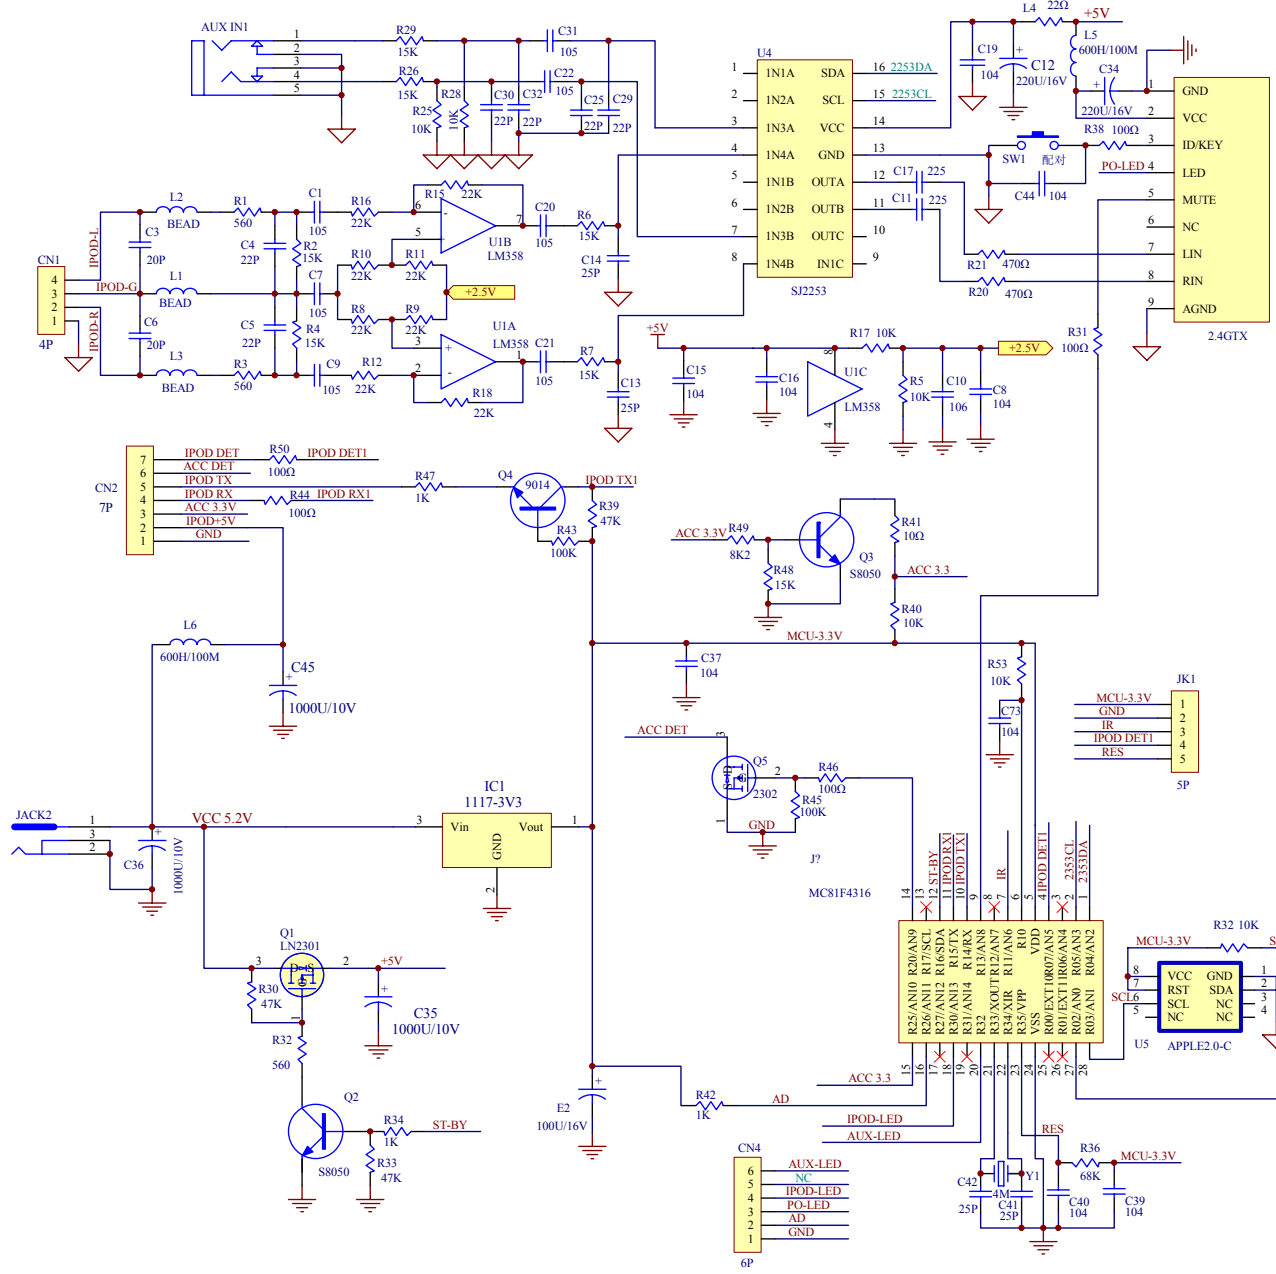

整个发射TX部分

MODE I/O

POWER

ES8331 Audio CODEC

AWA8810

EEPROM

Title		
AV-LINK-RX		
Size	Number	Revision
B	AWA8810_ES8331-2011.10.12	
Date:	27-Dec-2011	Sheet of
File:	F:\MODE 8810+8331 (AV LINK-RX).DWG	Drawn By: