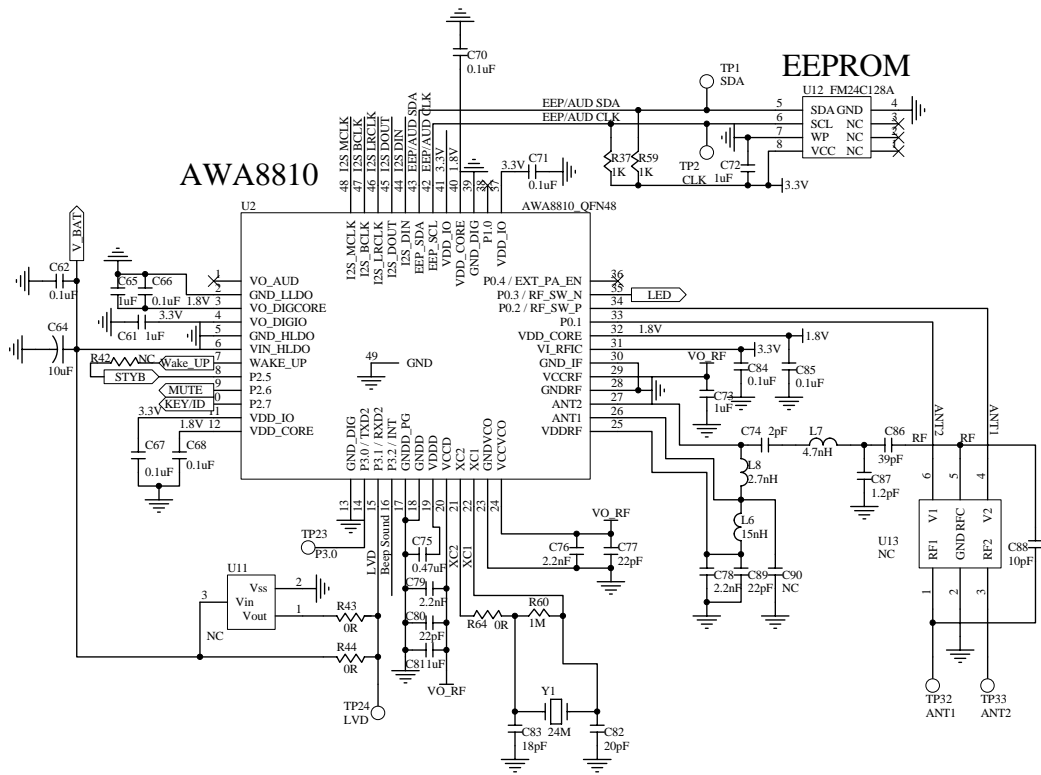

整个发射TX部分

MODE I/O

POWER

ES8331 Audio CODEC

AWA8810

EEPROM

Title		
AV-LINK-RX		
Size	Number	Revision
B	AWA8810_ES8331-2011.10.12	
Date:	27-Dec-2011	Sheet of
File:	F:\MODE 8810+8331 (AV LINK-RX).DWG	Drawn By: