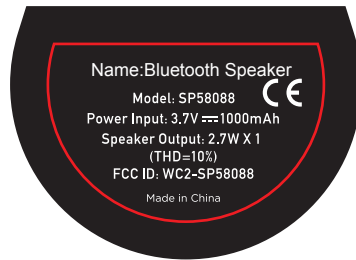

SIZE : 36.5 X 23.5MM

普通贴纸  
黑底白字  
过哑胶

Print in white on Black sticker