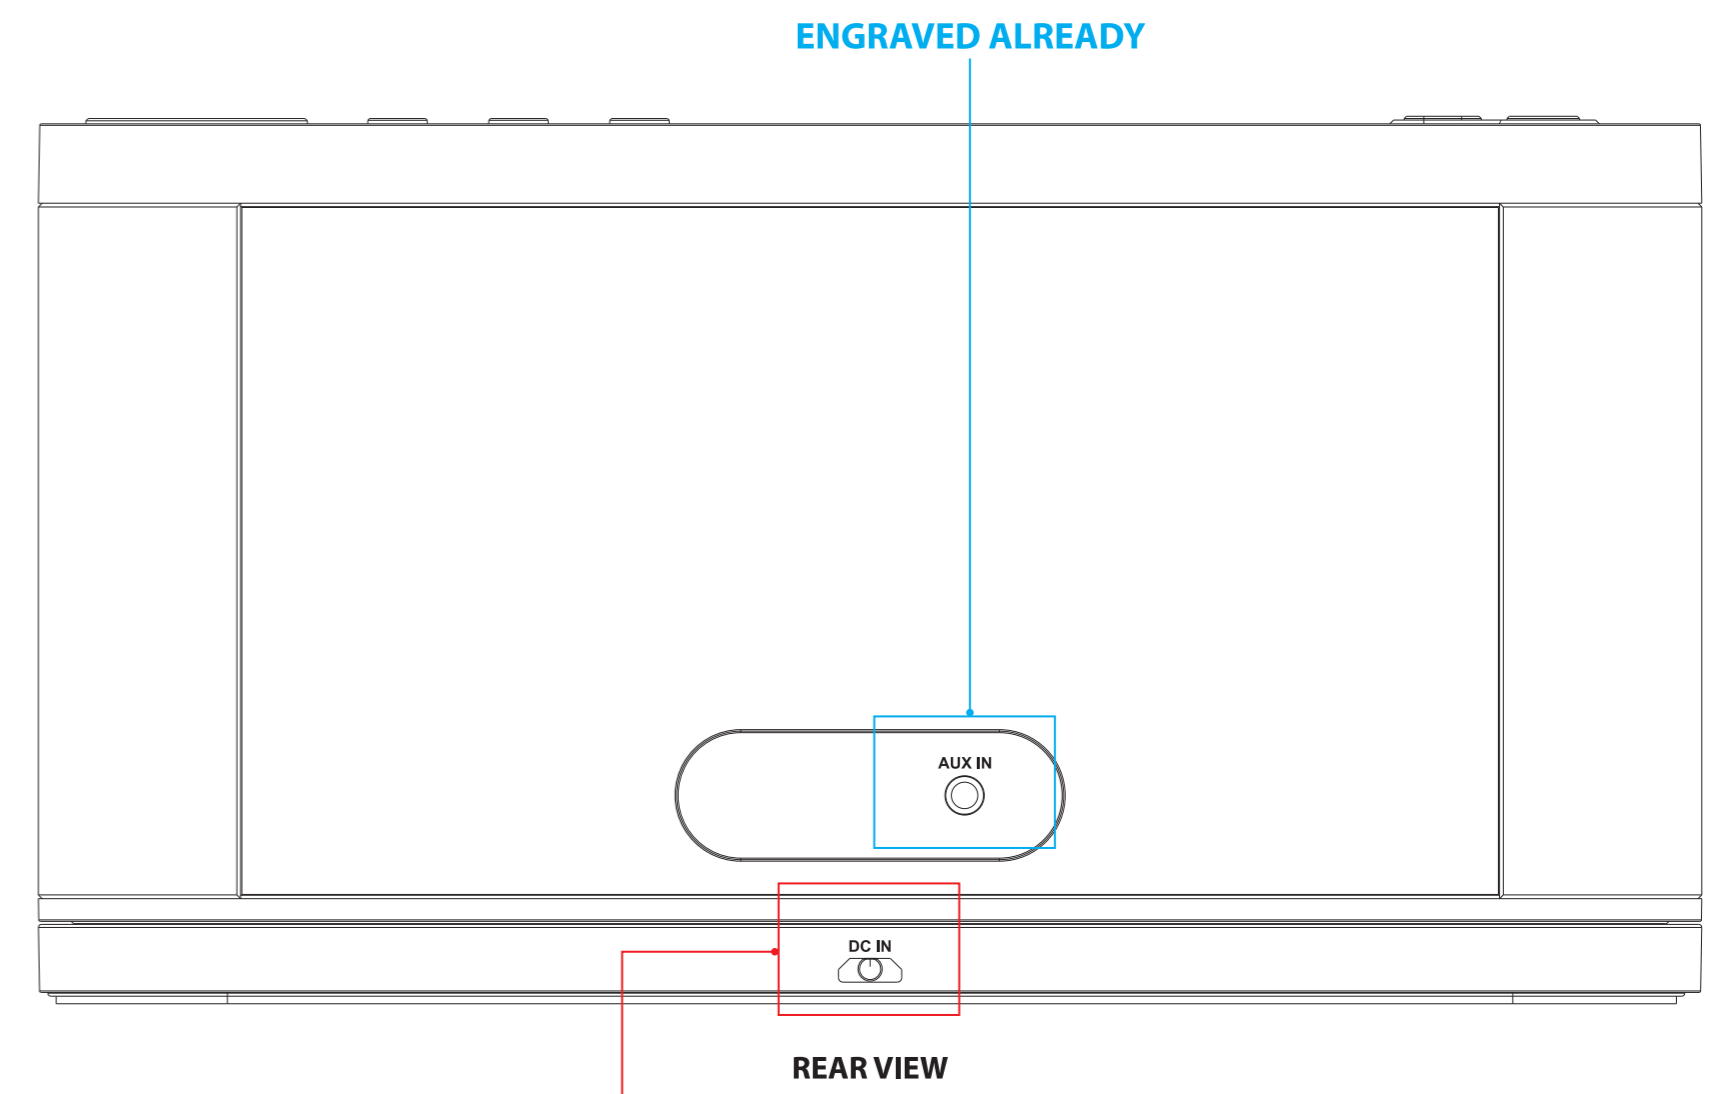

MODEL : ISWF576B / ISWF576R
BRAND : iLIVE
ITEM : SILKSCREEN
DATE : DECEMBER 15, 2015

SILKSCREEN COLOR :
DARK GREY (PMS 426C)