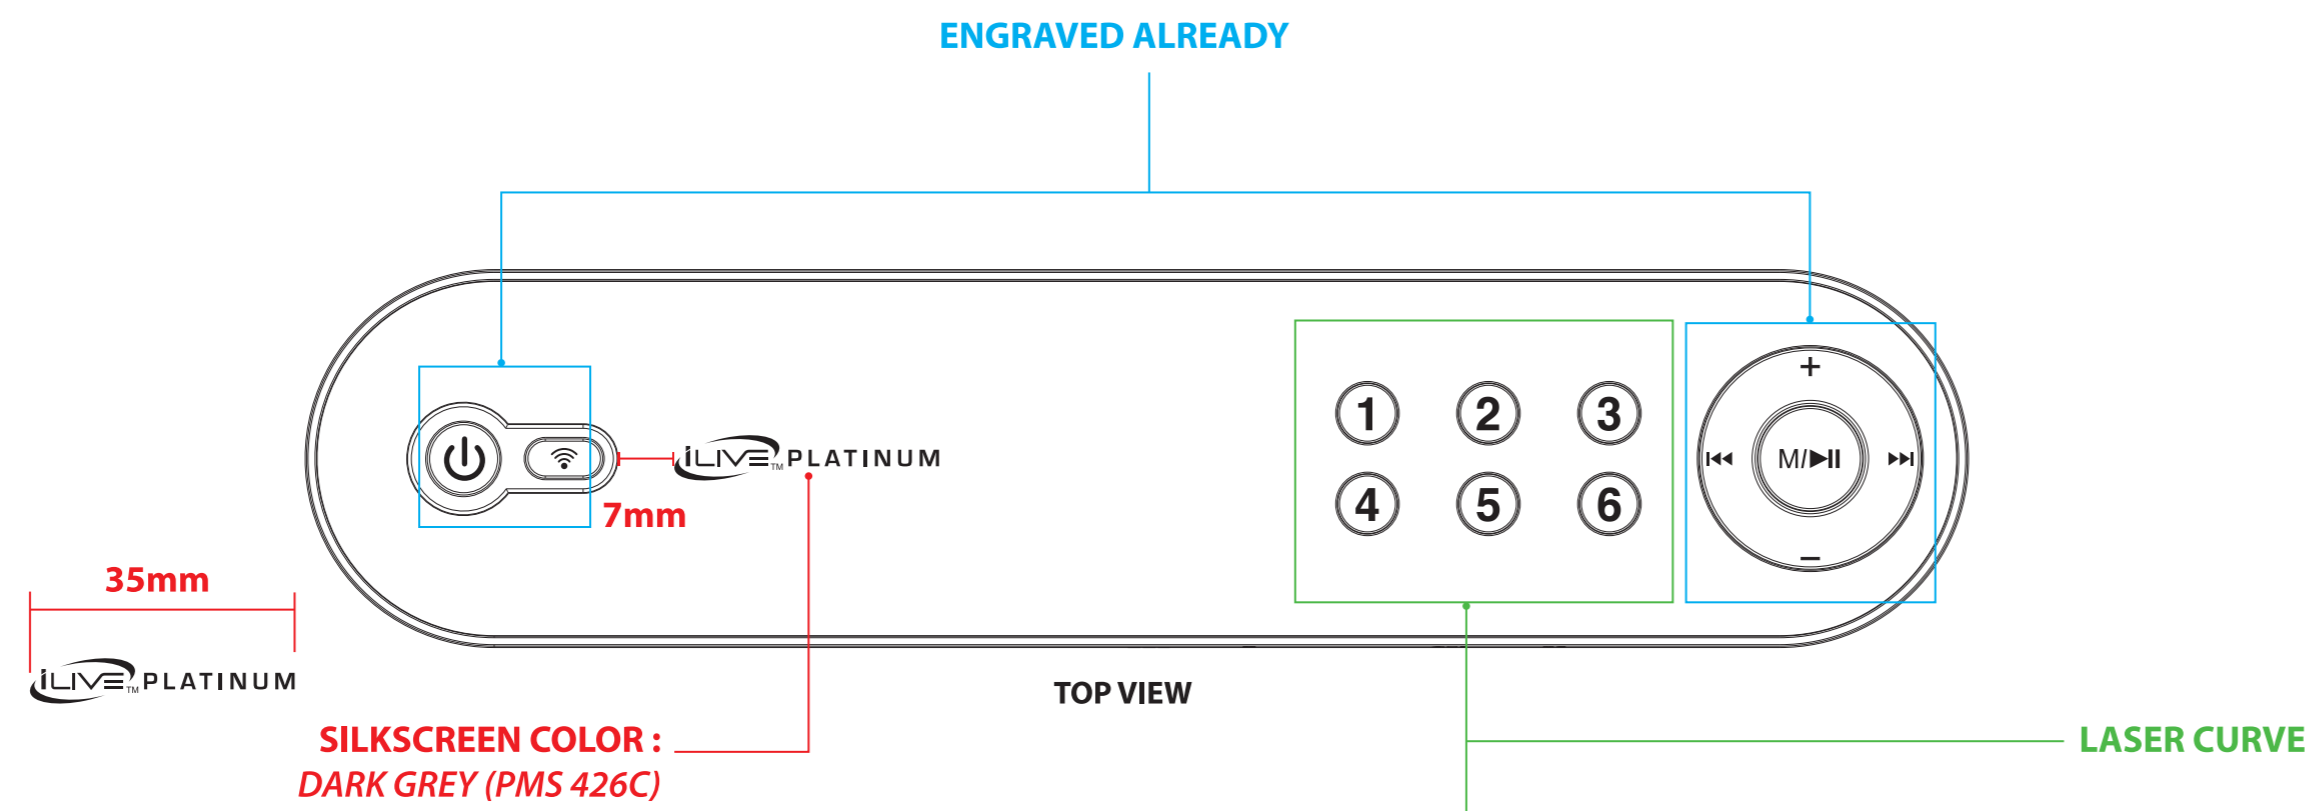

MODEL : ISWF576B / ISWF576R
BRAND : iLIVE
ITEM : SILKSCREEN
DATE : DECEMBER 15, 2015

SILKSCREEN COLOR :
DARK GREY (PMS 426C)